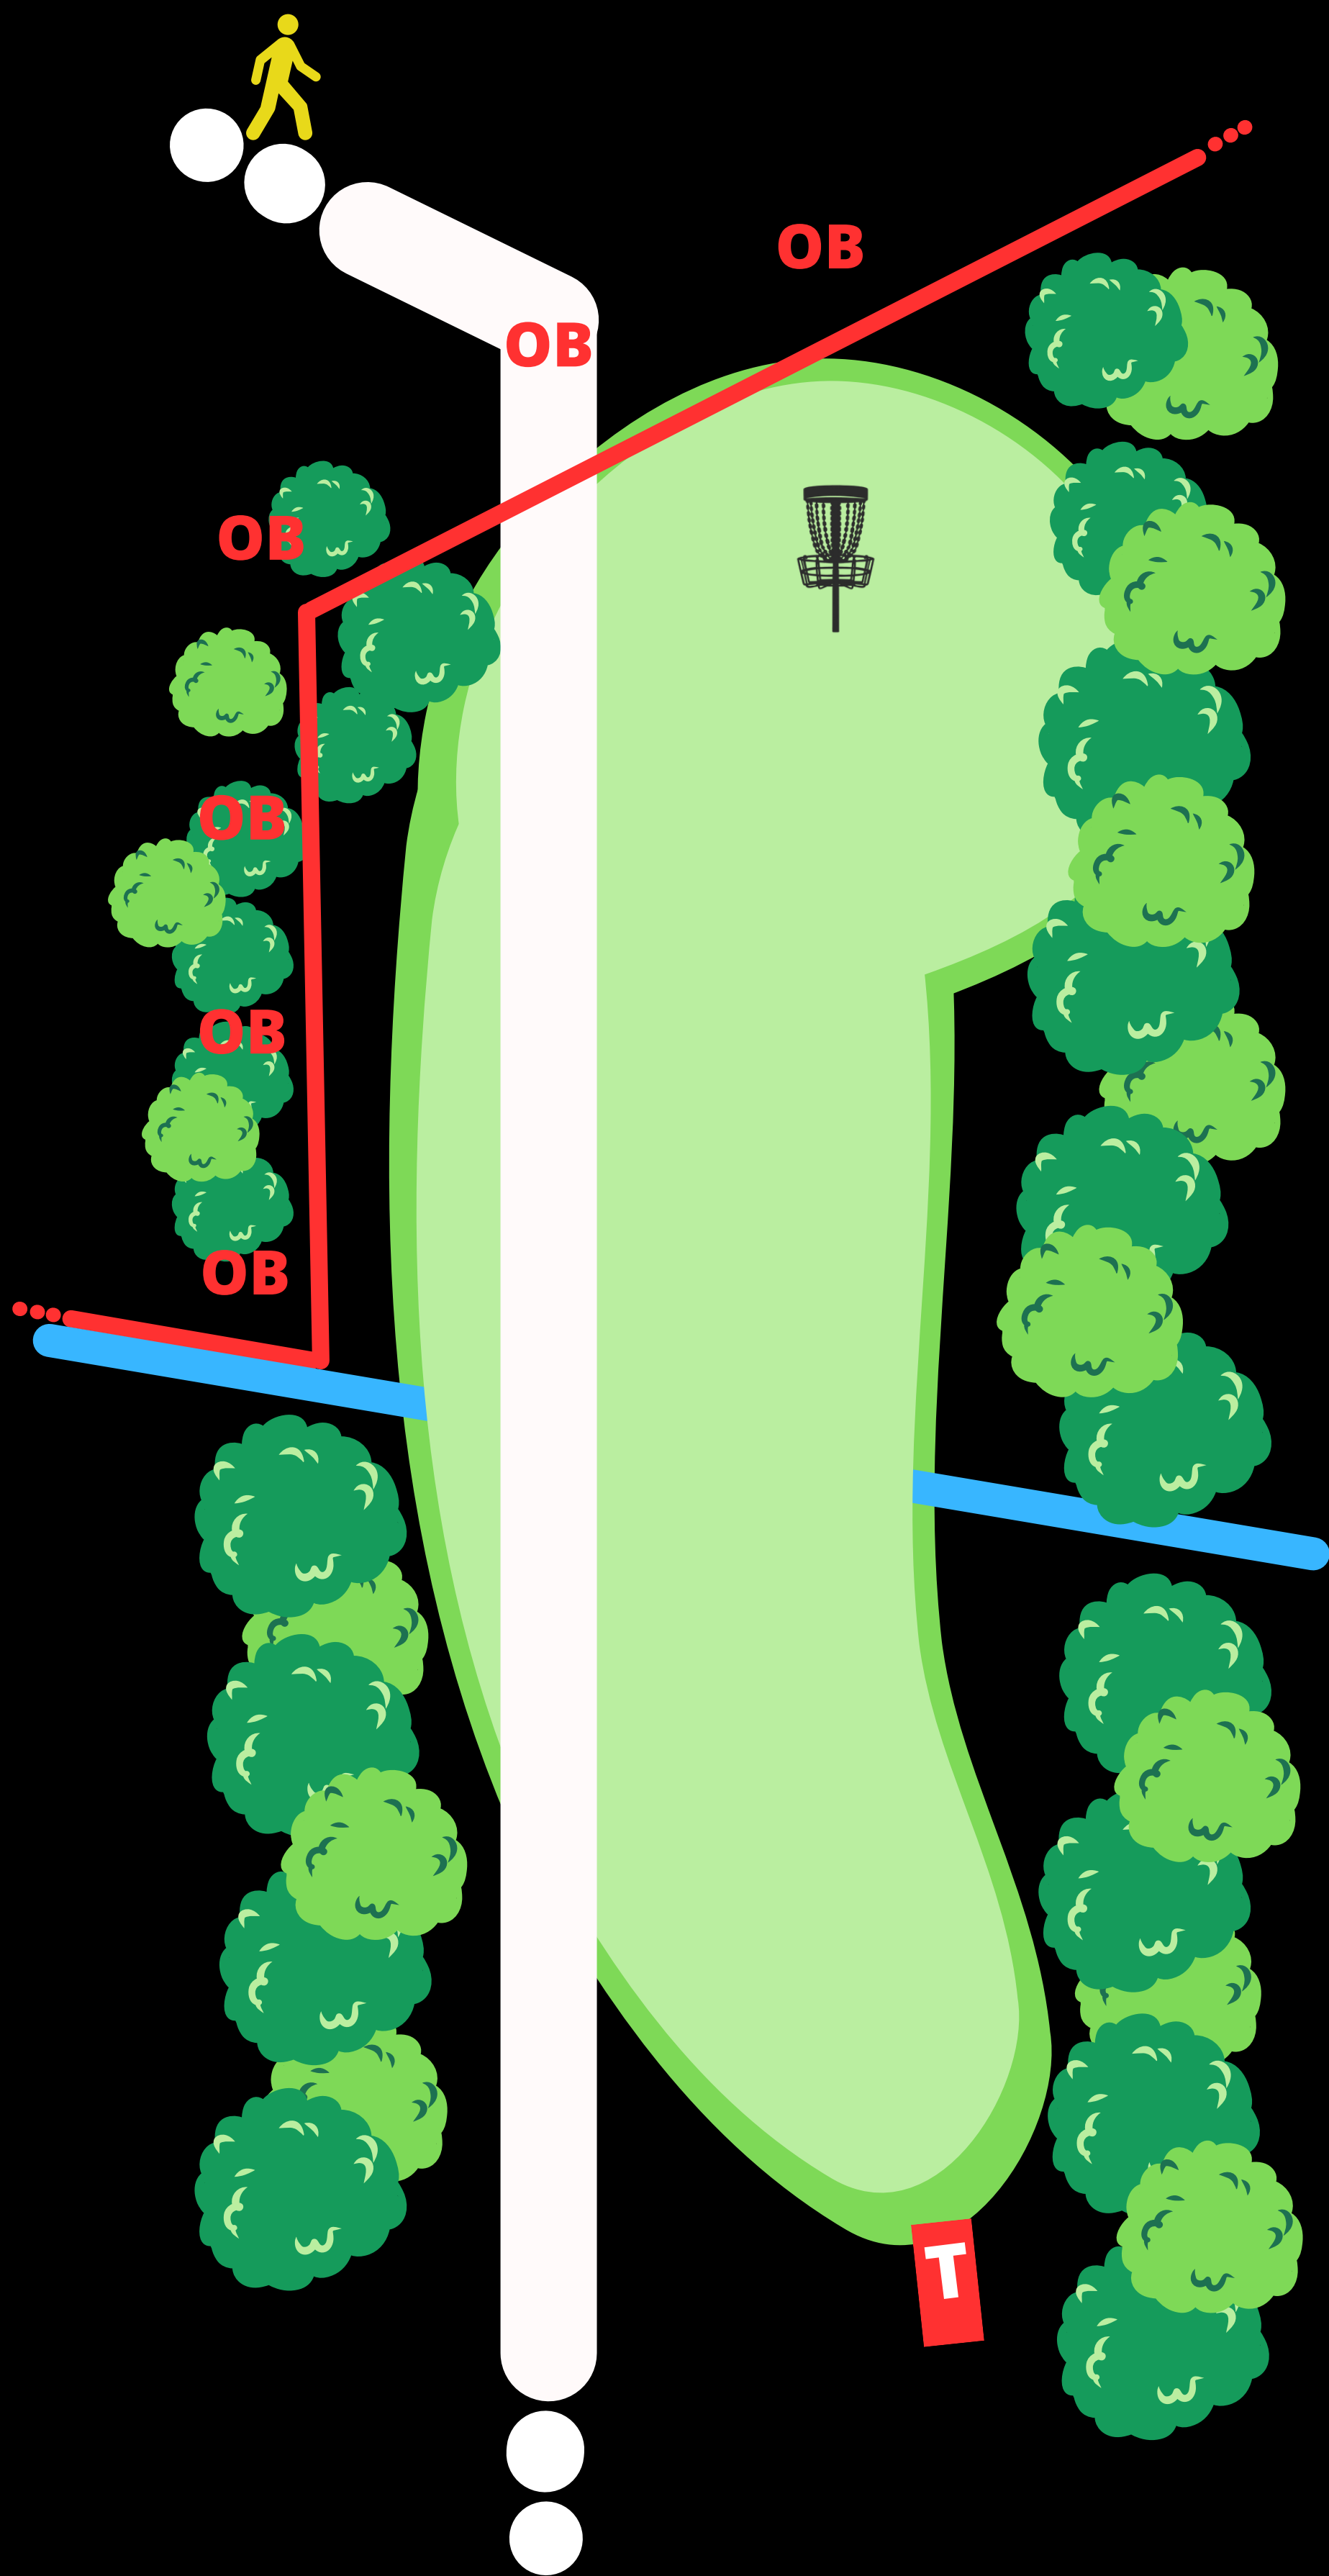

HULL 15

**55
METER**

**-2 m
PAR**

3

OB venstre side som starter ved bekk og følger skråning og skrått inn bak kurv. Vanlige OB-regler gjelder.

Ta hensyn til andre brukere av området og banen. Kast kun når det er klar bane og ikke fare for å treffe andre.

**Lundbybakken
diskgolfbane**