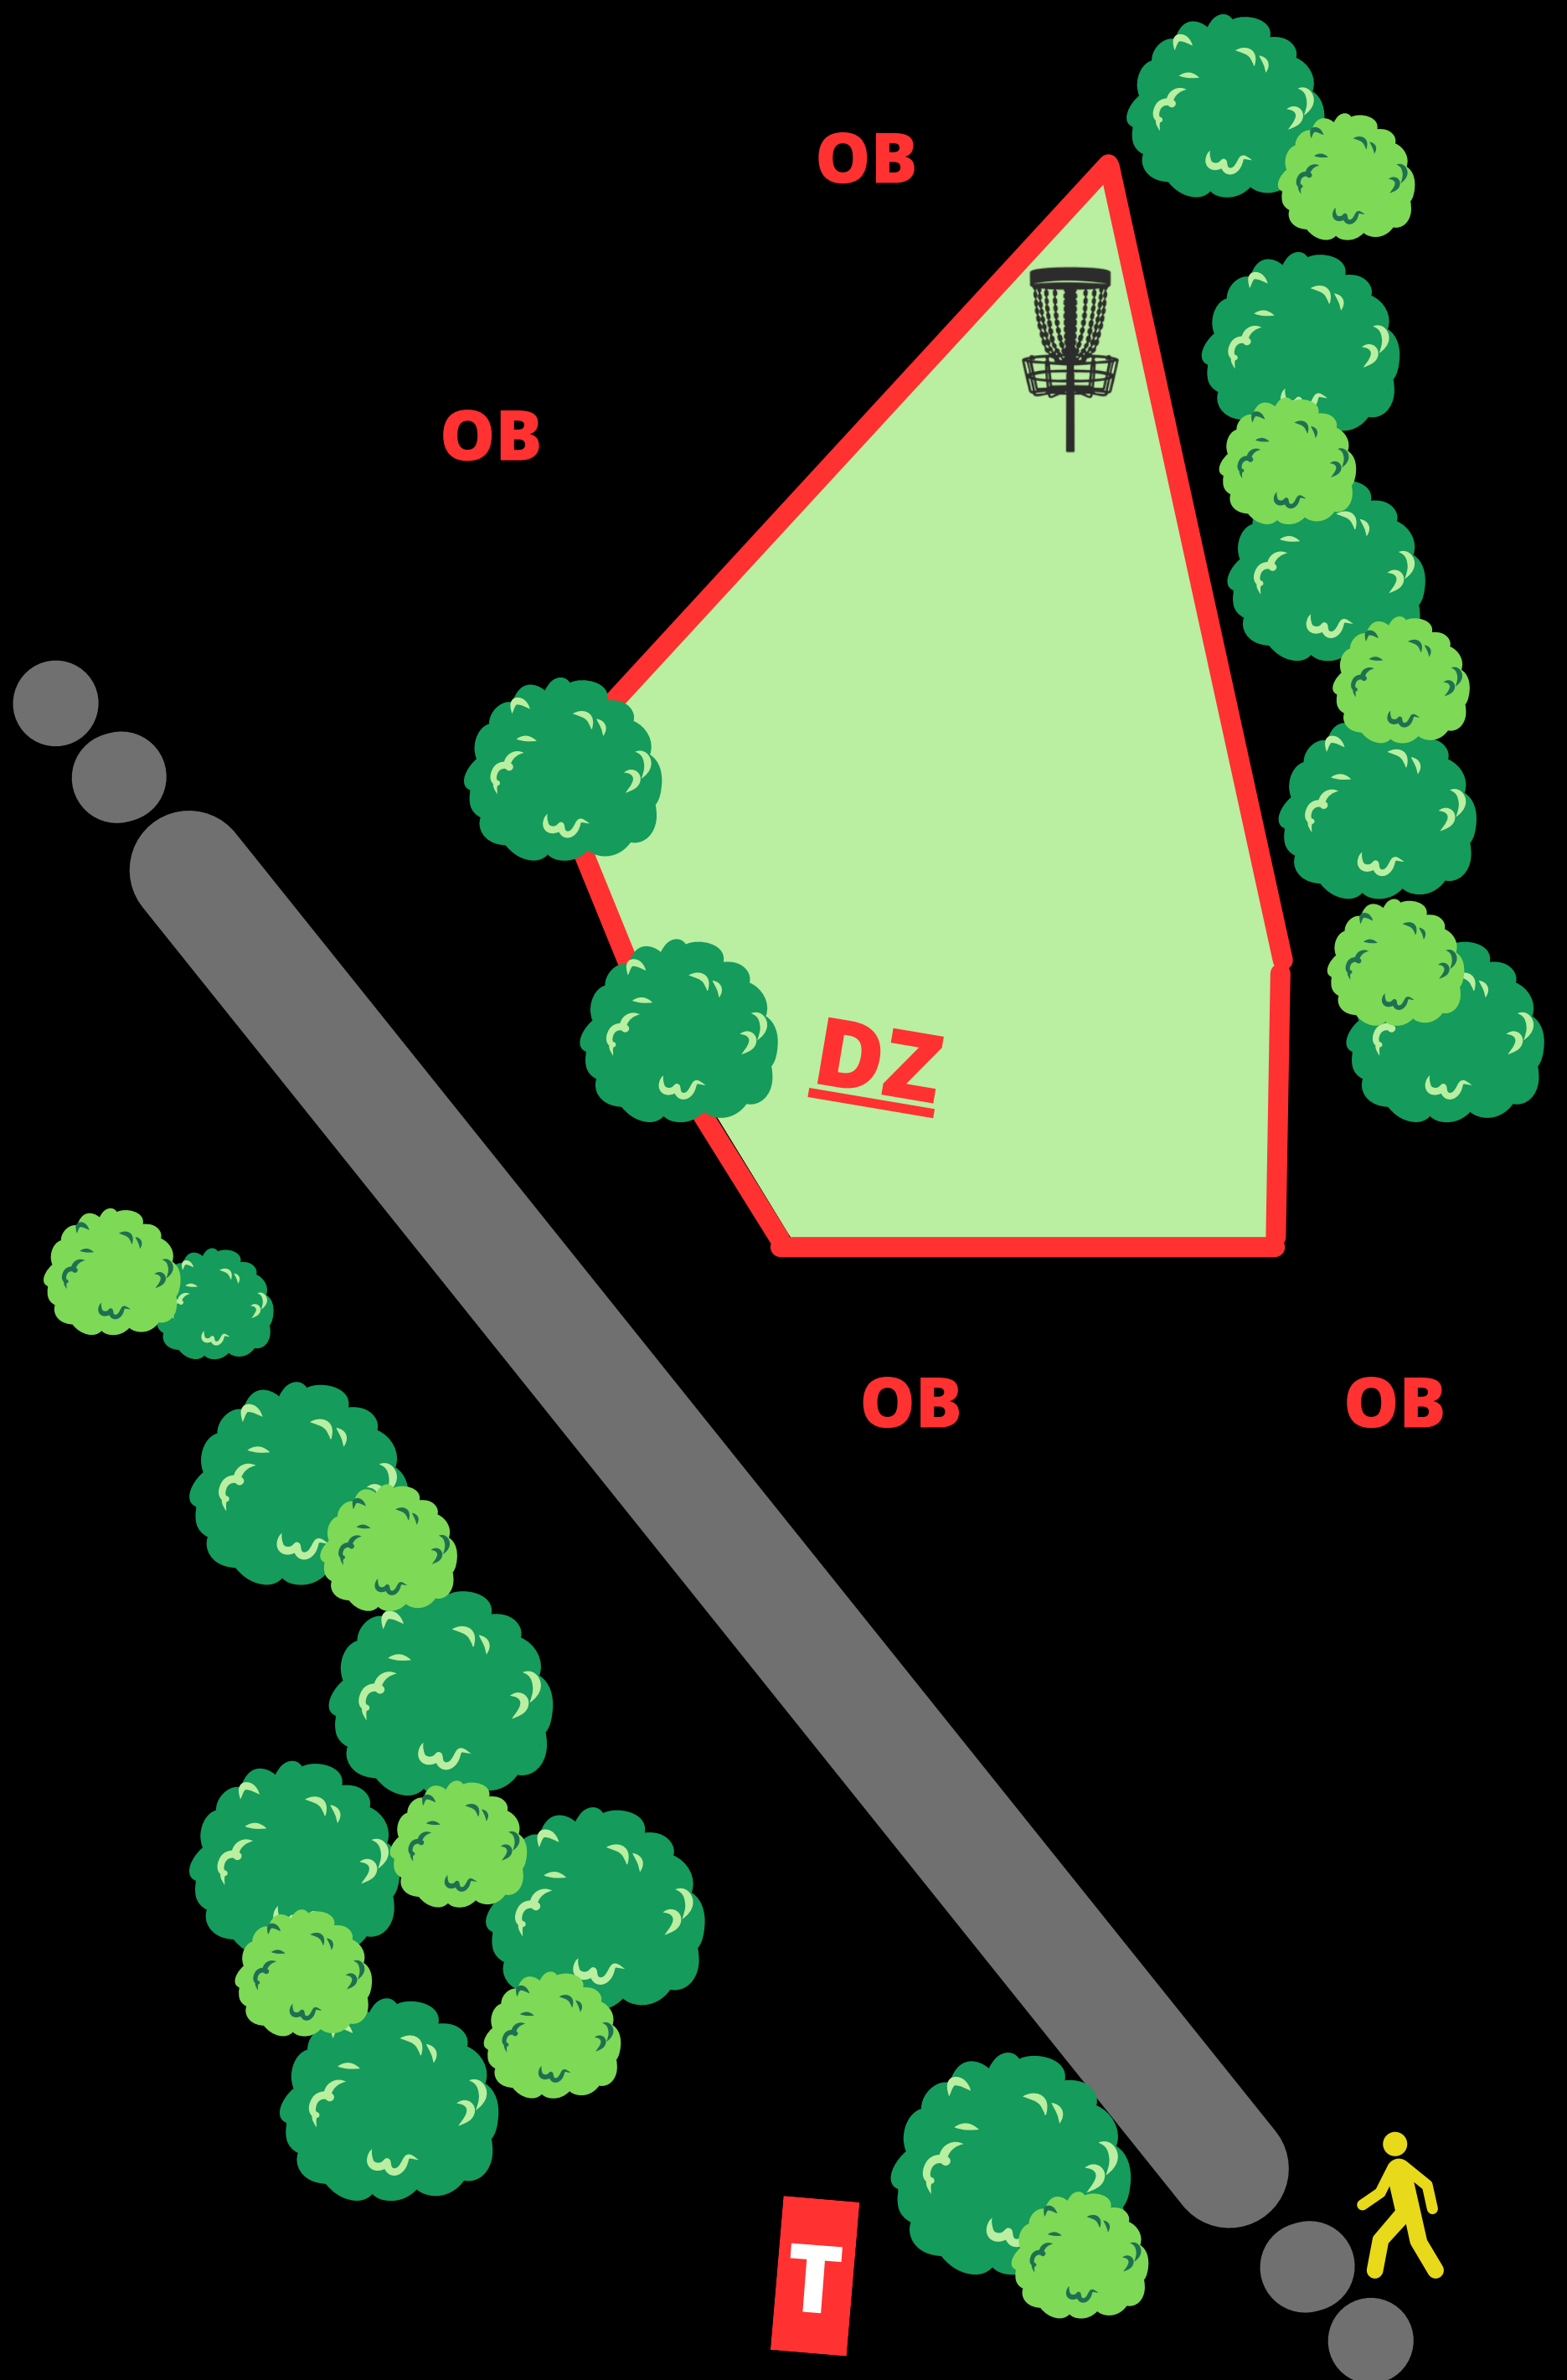

HULL **11**

58
METER

+2 m
PAR

3

Ved bom på øy fra tee, må det kastes fra dropzone med straffekast. Ellers gjelder vanlige OB-regler.

Ta hensyn til andre brukere av området og banen.

Kast kun når det er klar bane og ikke fare for å treffe andre.

Lundbybakken
diskgolfbane