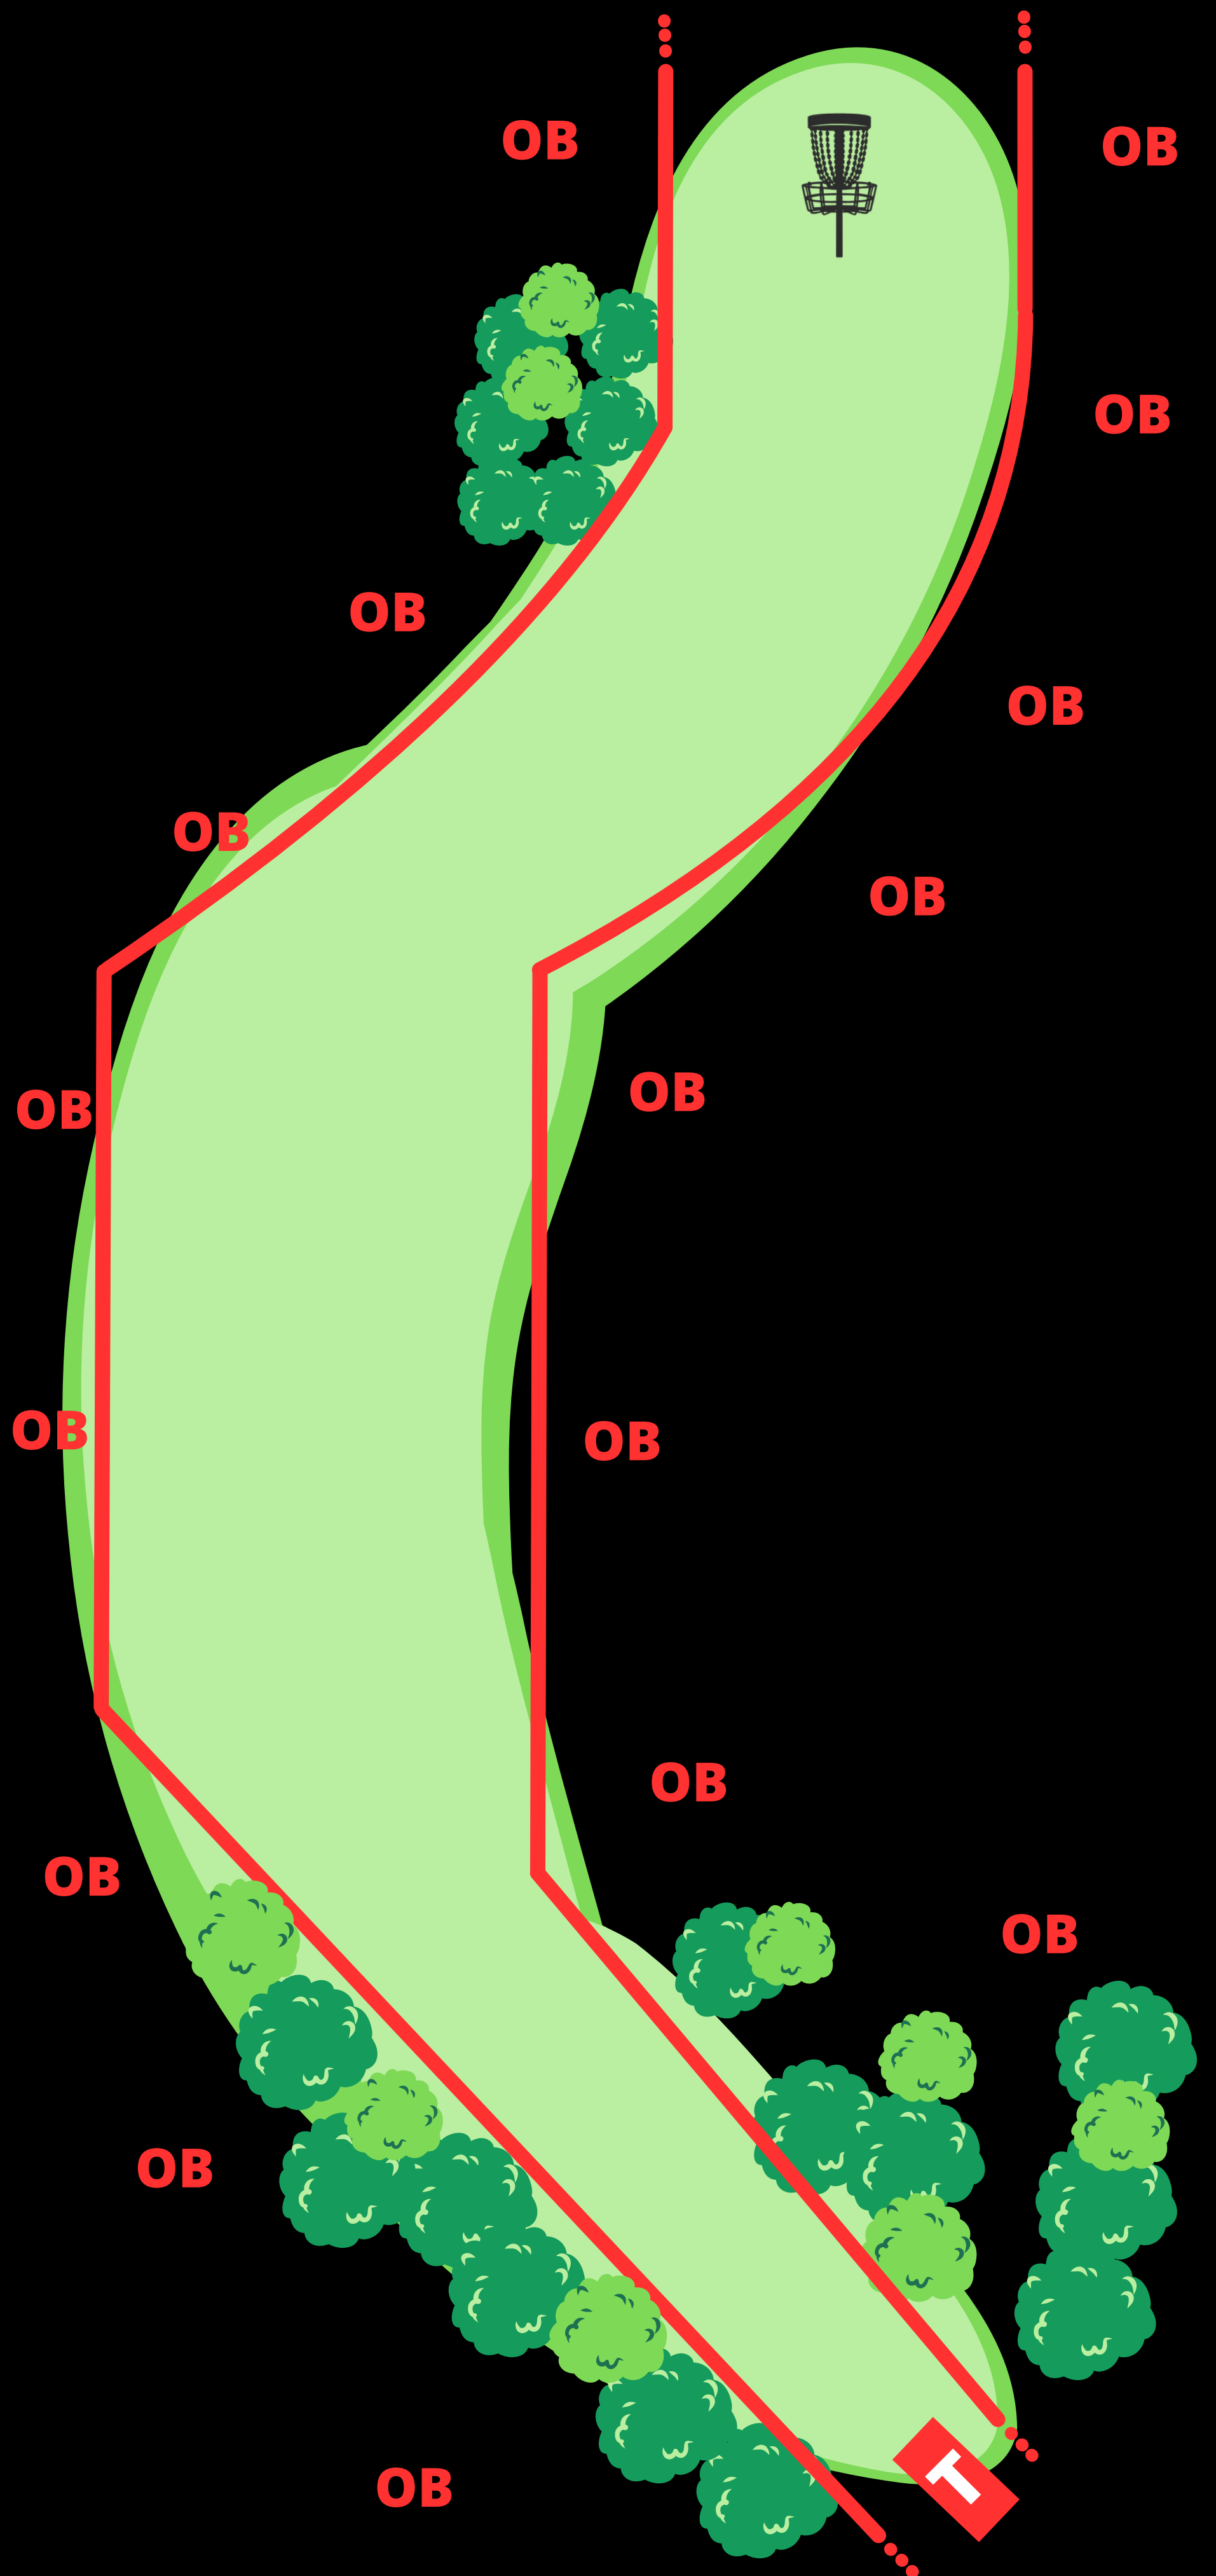

HULL 17

**150
METER**

**+6 m
PAR**

4

**OB på høyre og venstre side
av fairway.
Vanlige OB-regler gjelder.**

**Ta hensyn til andre brukere
av området og banen.
Kast kun når det er
klar bane og ikke fare
for å treffe andre.**

**Lundbybakken
diskgolfbane**