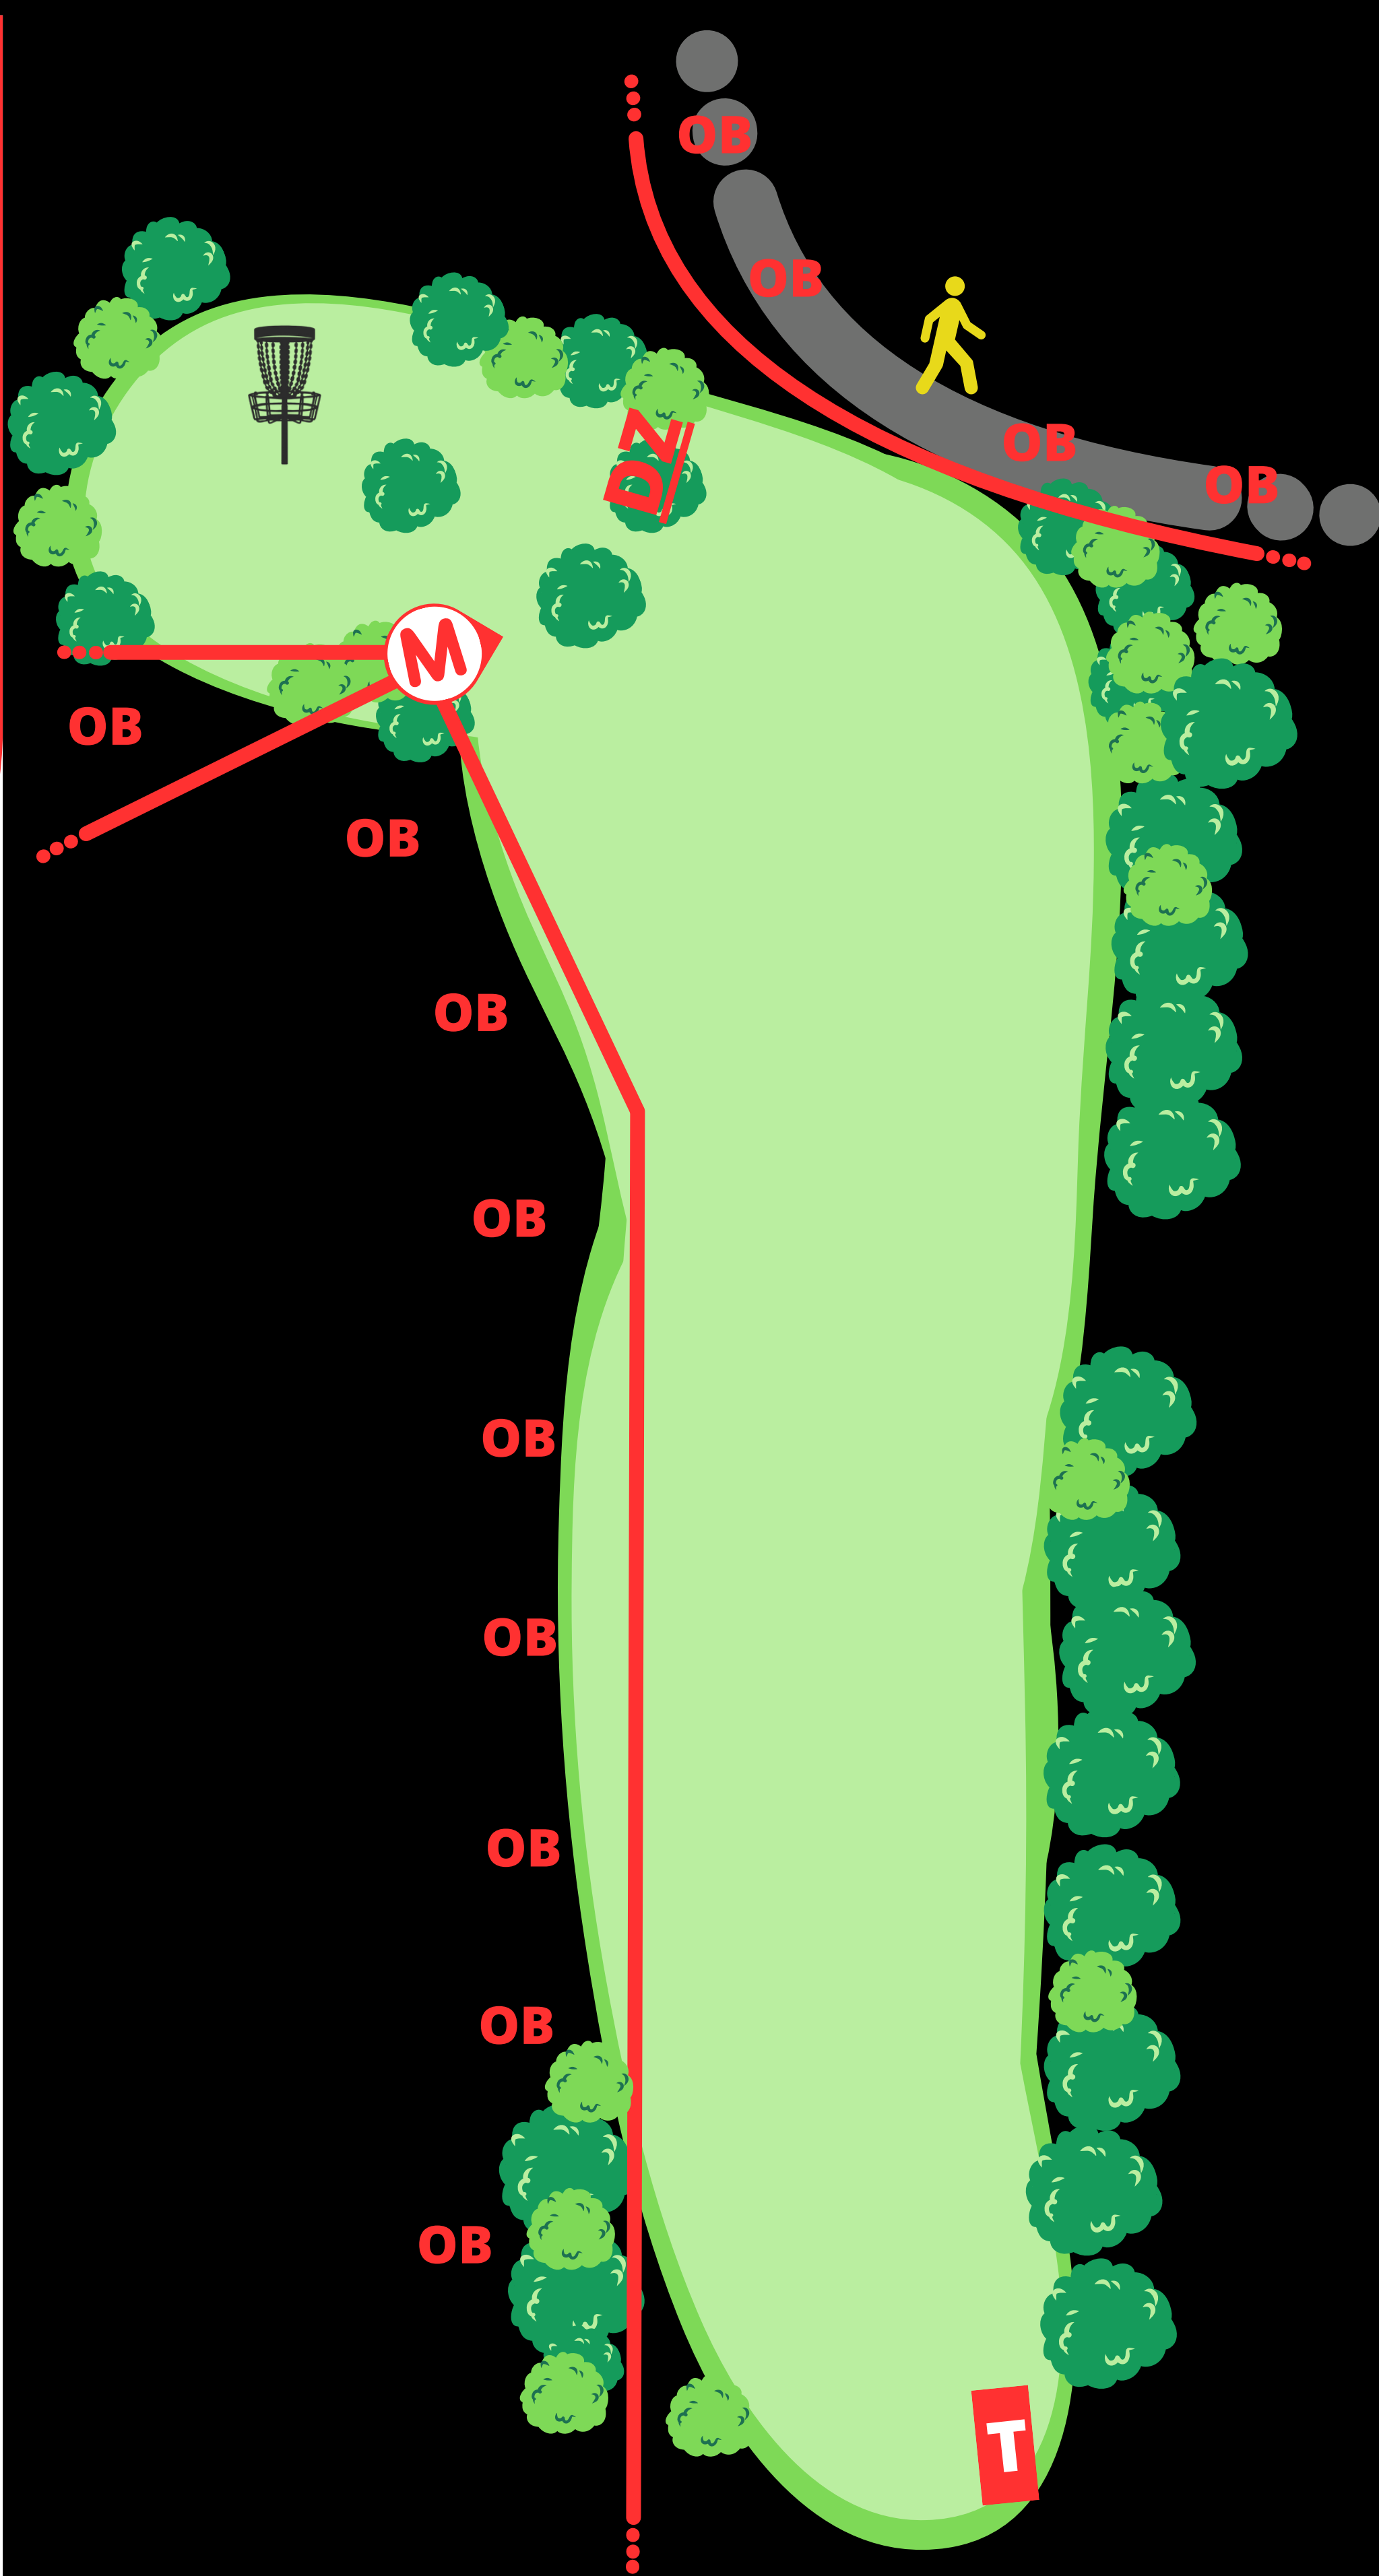

Kurvsponsor:

HURDAL
UTLEIE & SLANGESERVICE