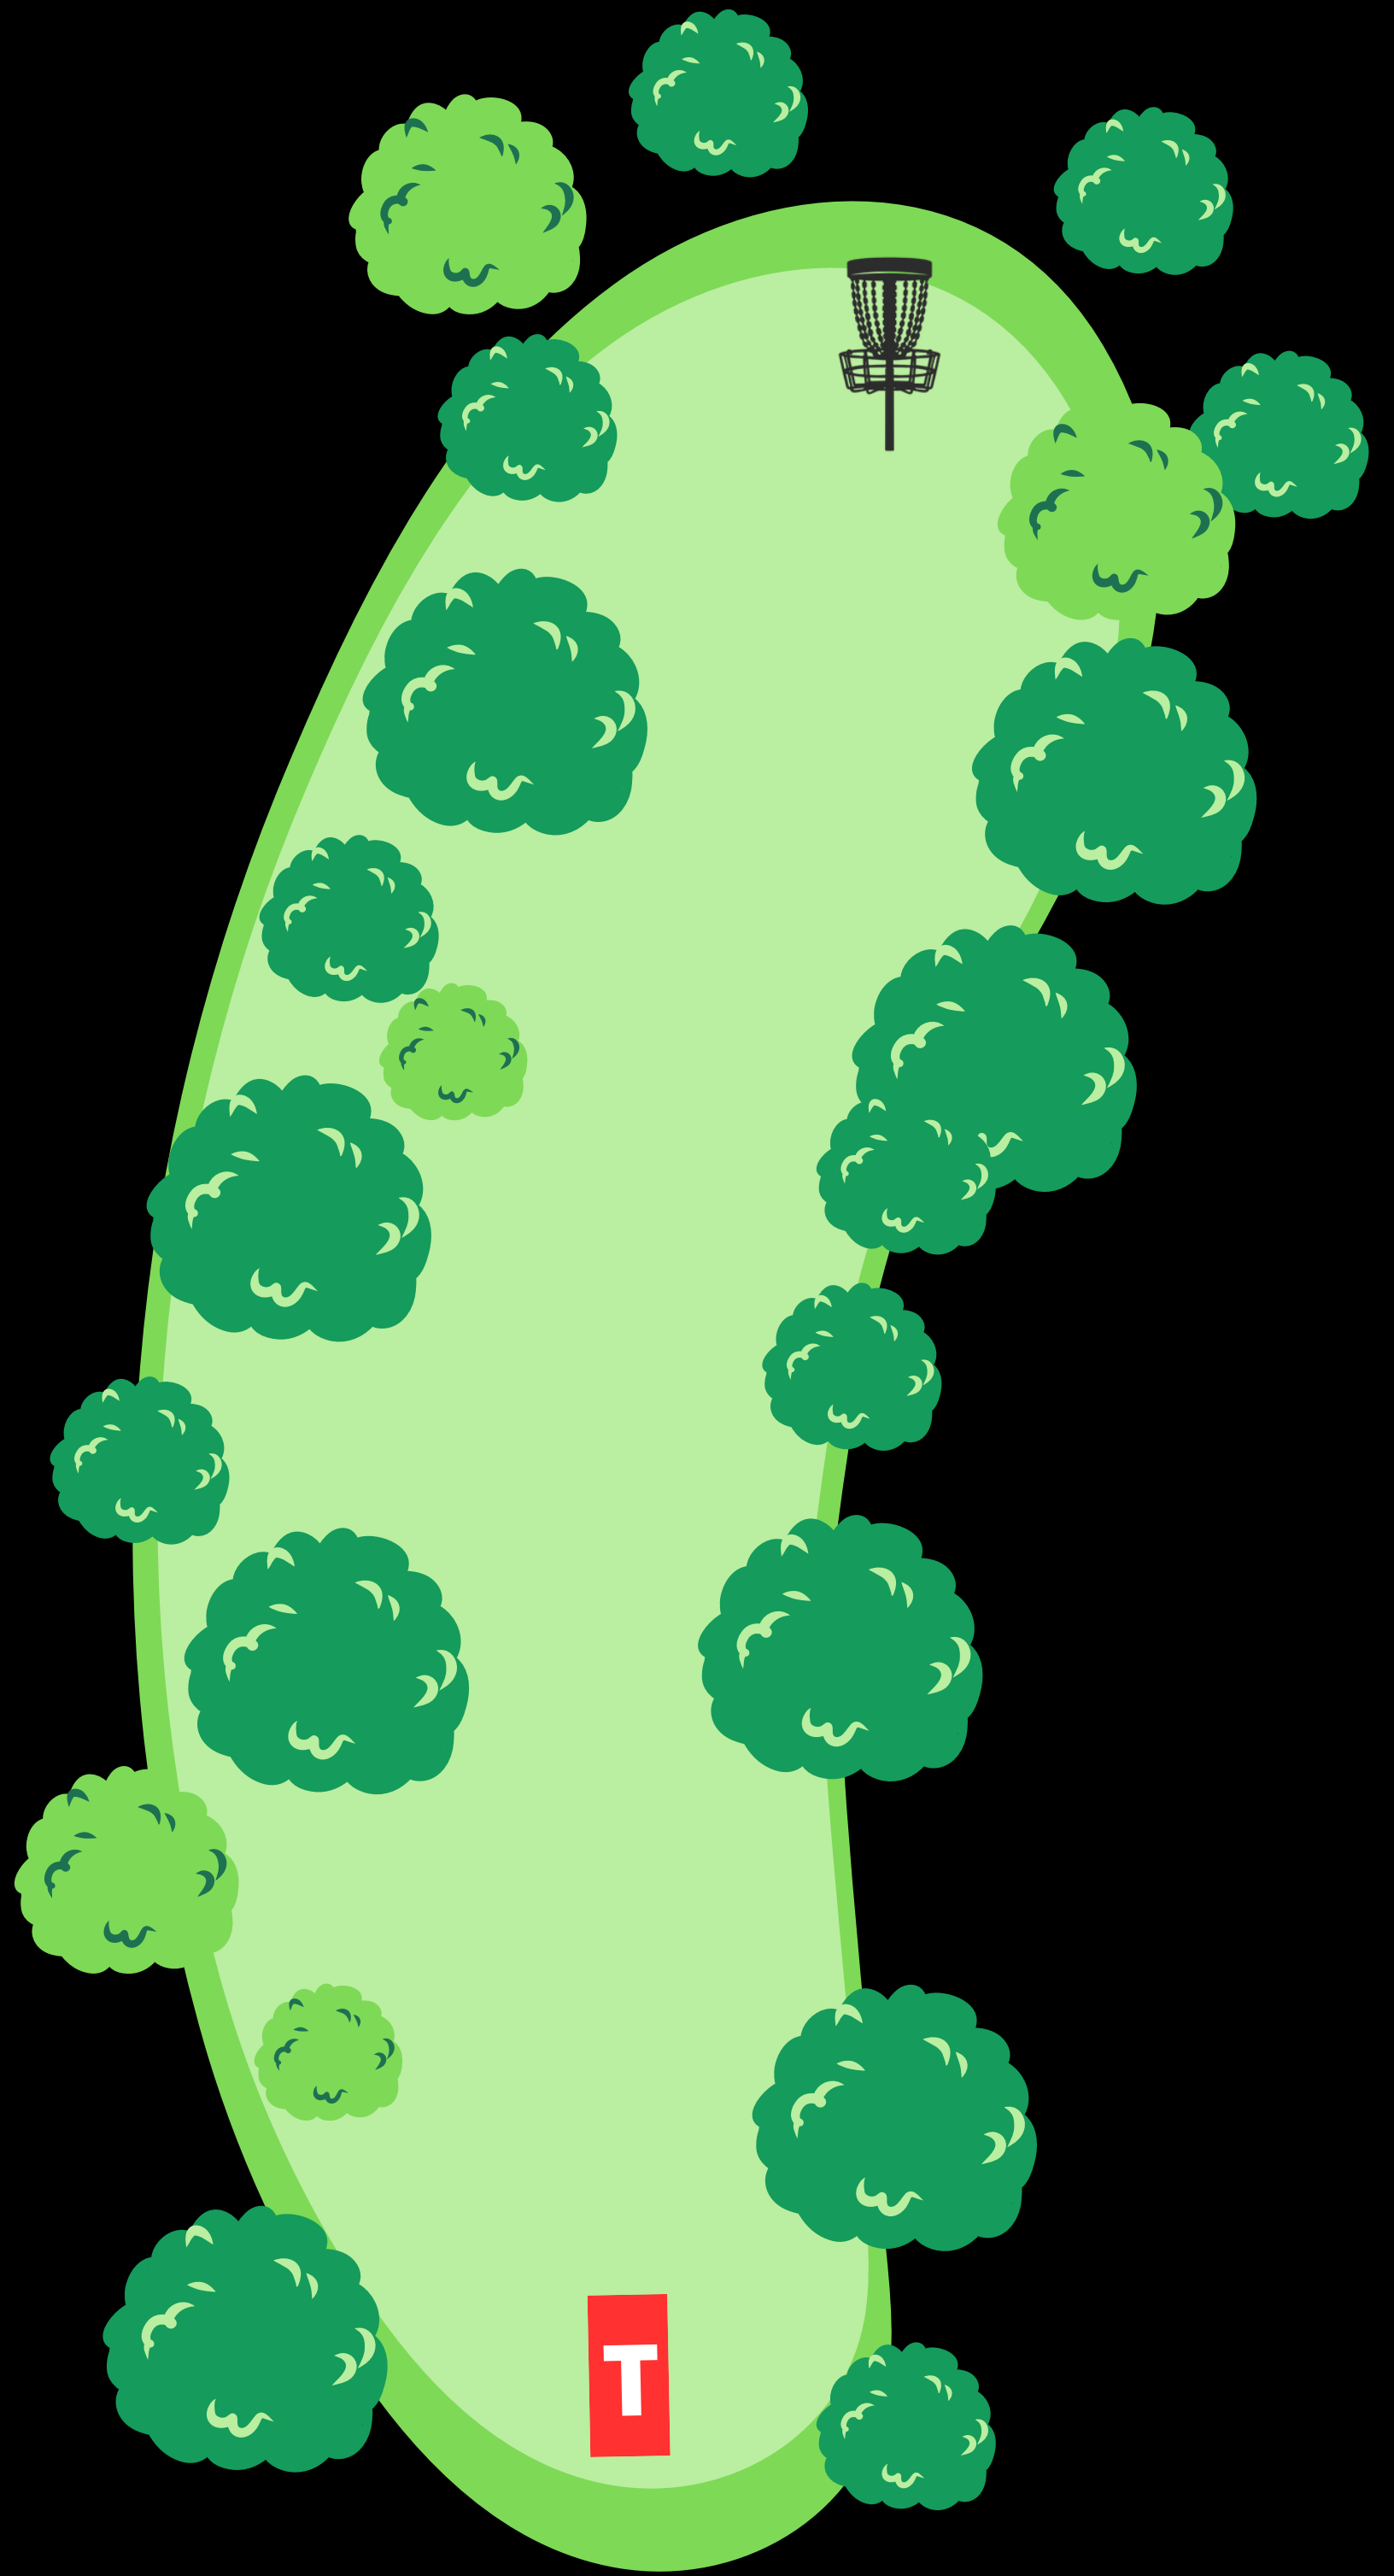

**Lundbybakken  
diskgolfbane**

**Kurvsponsor:**

**HULL 3**

**55  
METER**

**-1 m  
PAR**

**3**

**Ta hensyn til andre  
brukere av området  
og banen.**

**Kast kun når det er  
klar bane og ikke fare  
for å treffe andre.**