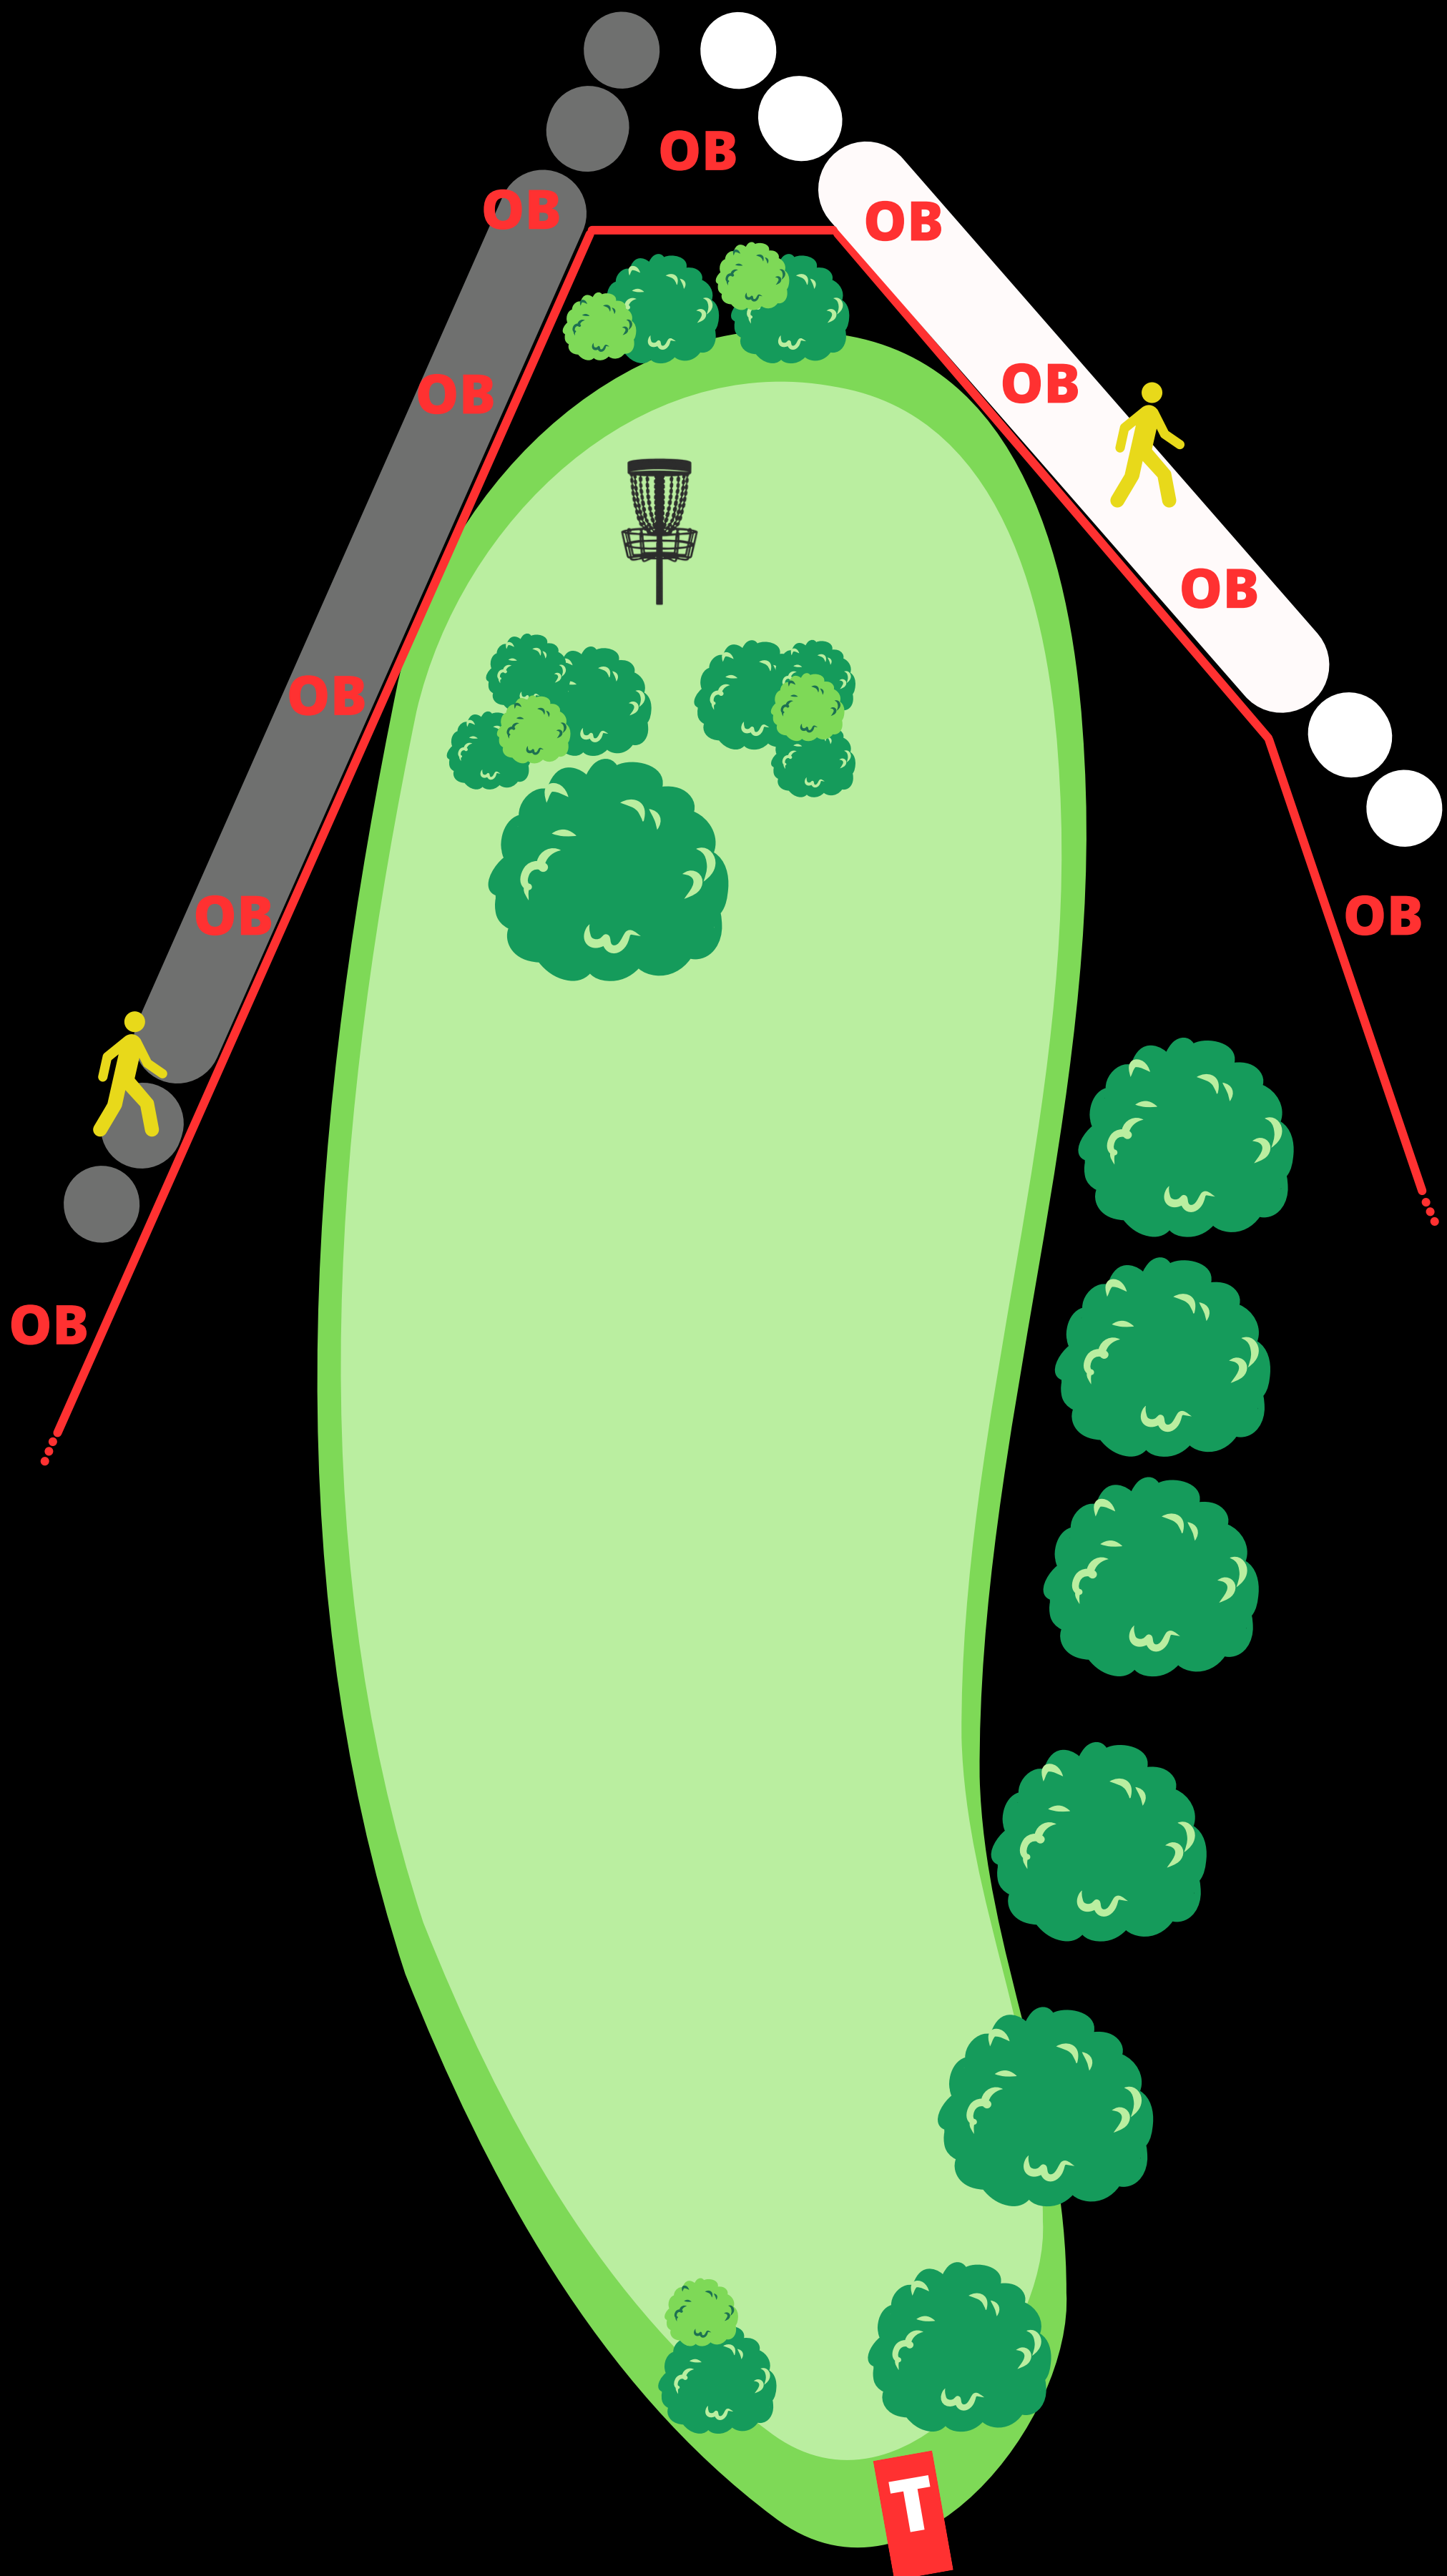

HULL 4

**80
METER**

**+0 m
PAR**

3

**OB på vei venstre side,
bak kurv og høyre side
mot fairway til hull 5.**

Vanlige OB-regler gjelder.

**Vis hensyn til spillere på
hull 5 og 10.**

**Ta hensyn til andre
brukere av området
og banen.**

**Kast kun når det er
klar bane og ikke fare
for å treffe andre.**

**Lundbybakken
diskgolfbane**