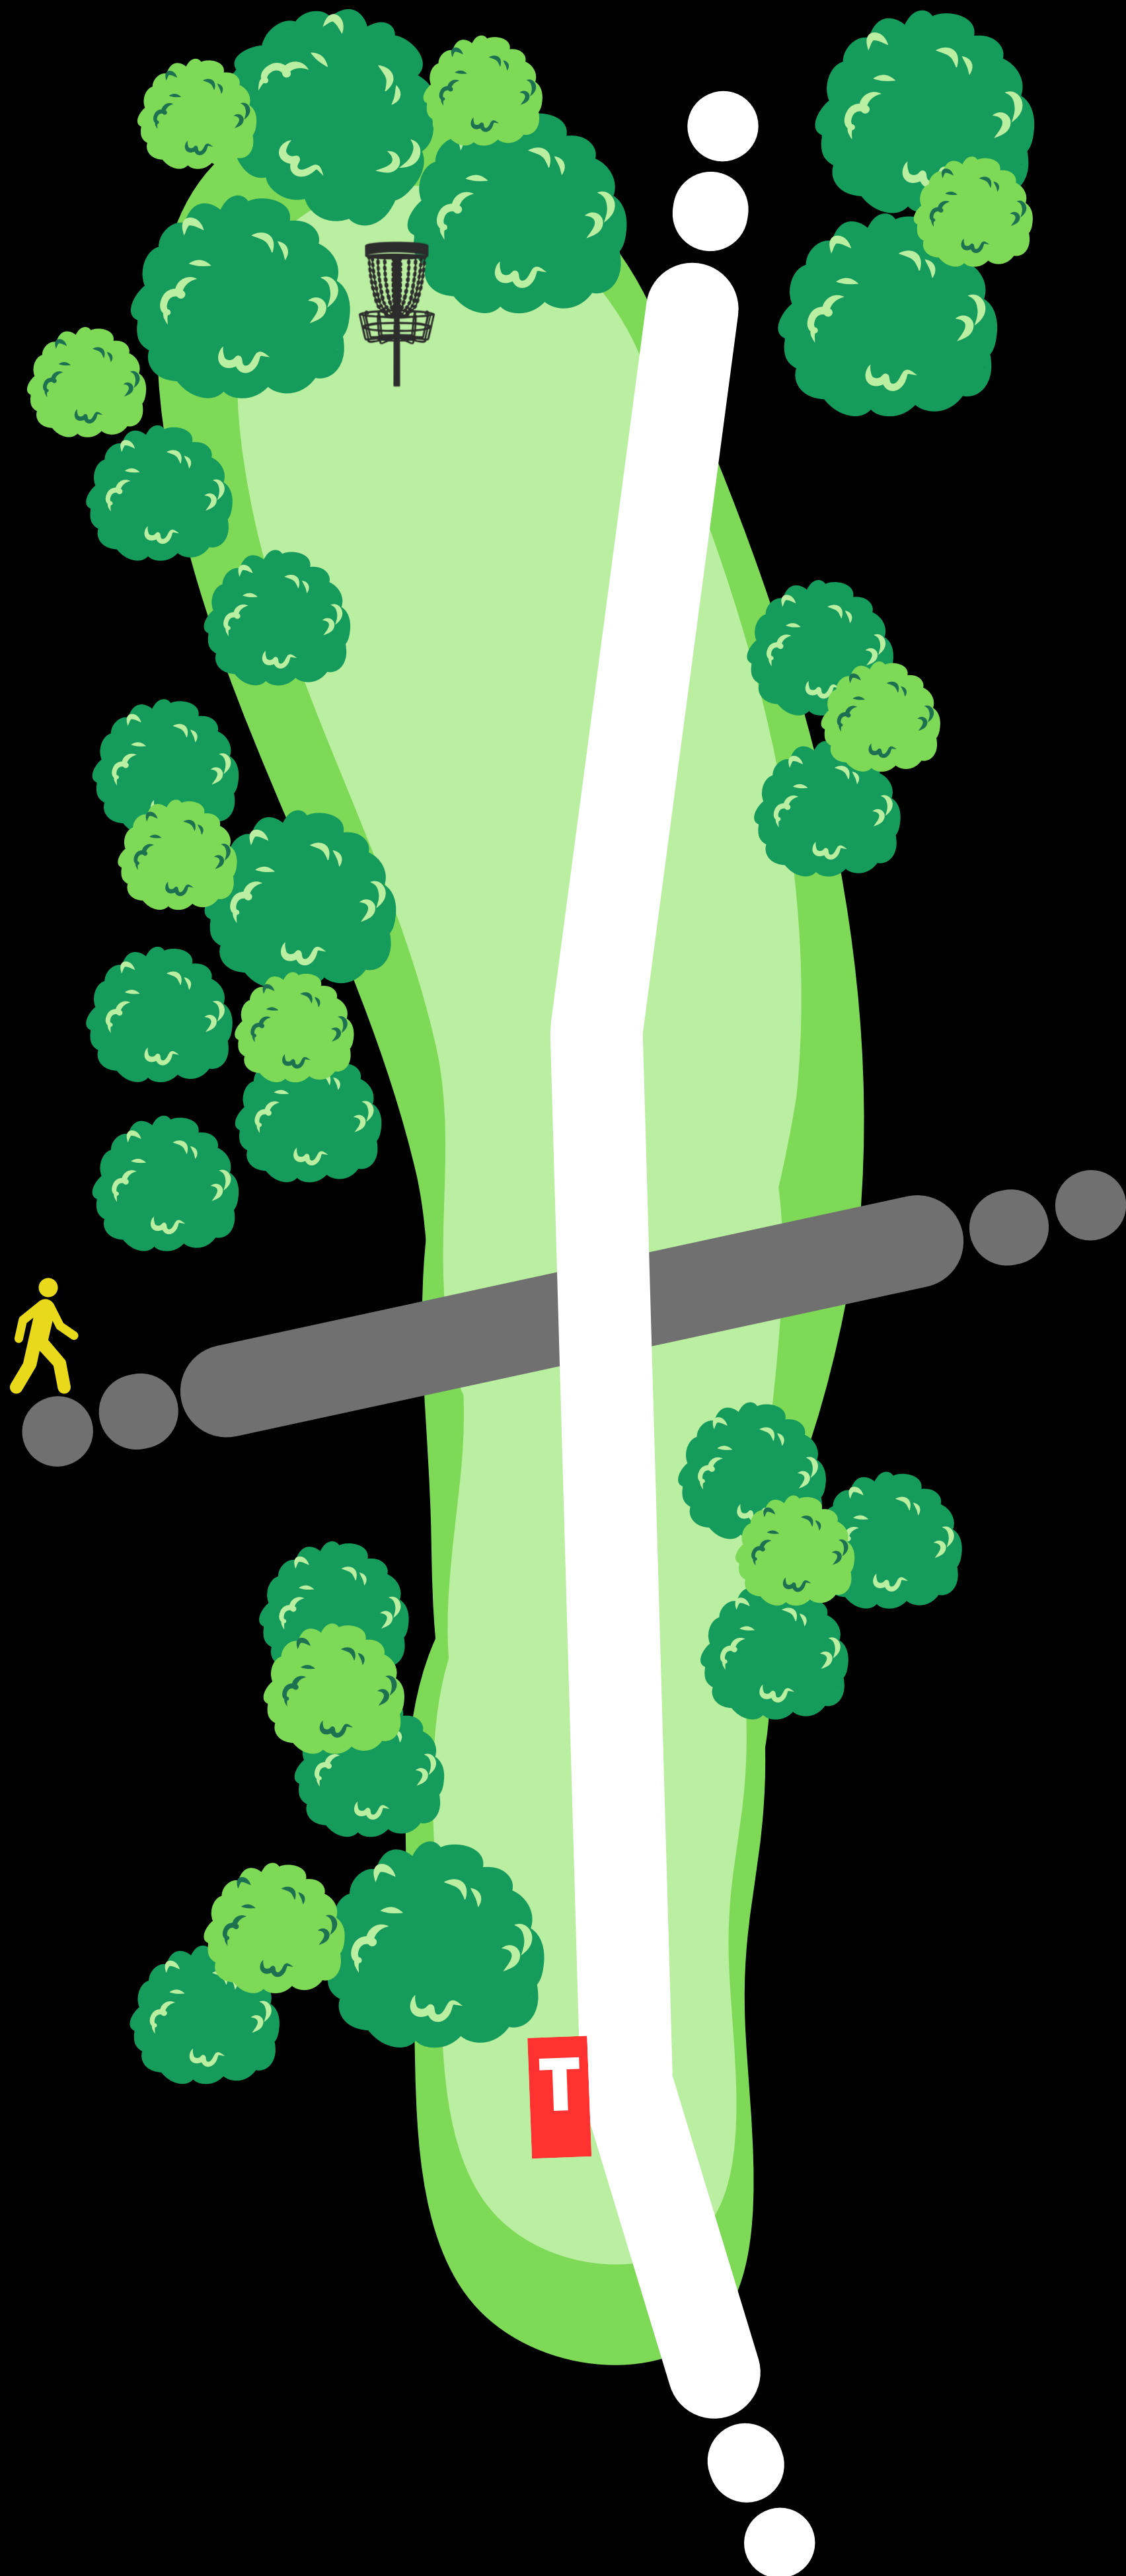

HULL 7

**58
METER**

**+0 m
PAR**

3

Kryssende vei!

Bruk spotter!

**Ta hensyn til andre
brukere av området
og banen.**

**Kast kun når det er
klar bane og ikke fare
for å treffe andre.**

**Lundbybakken
diskgolfbane**