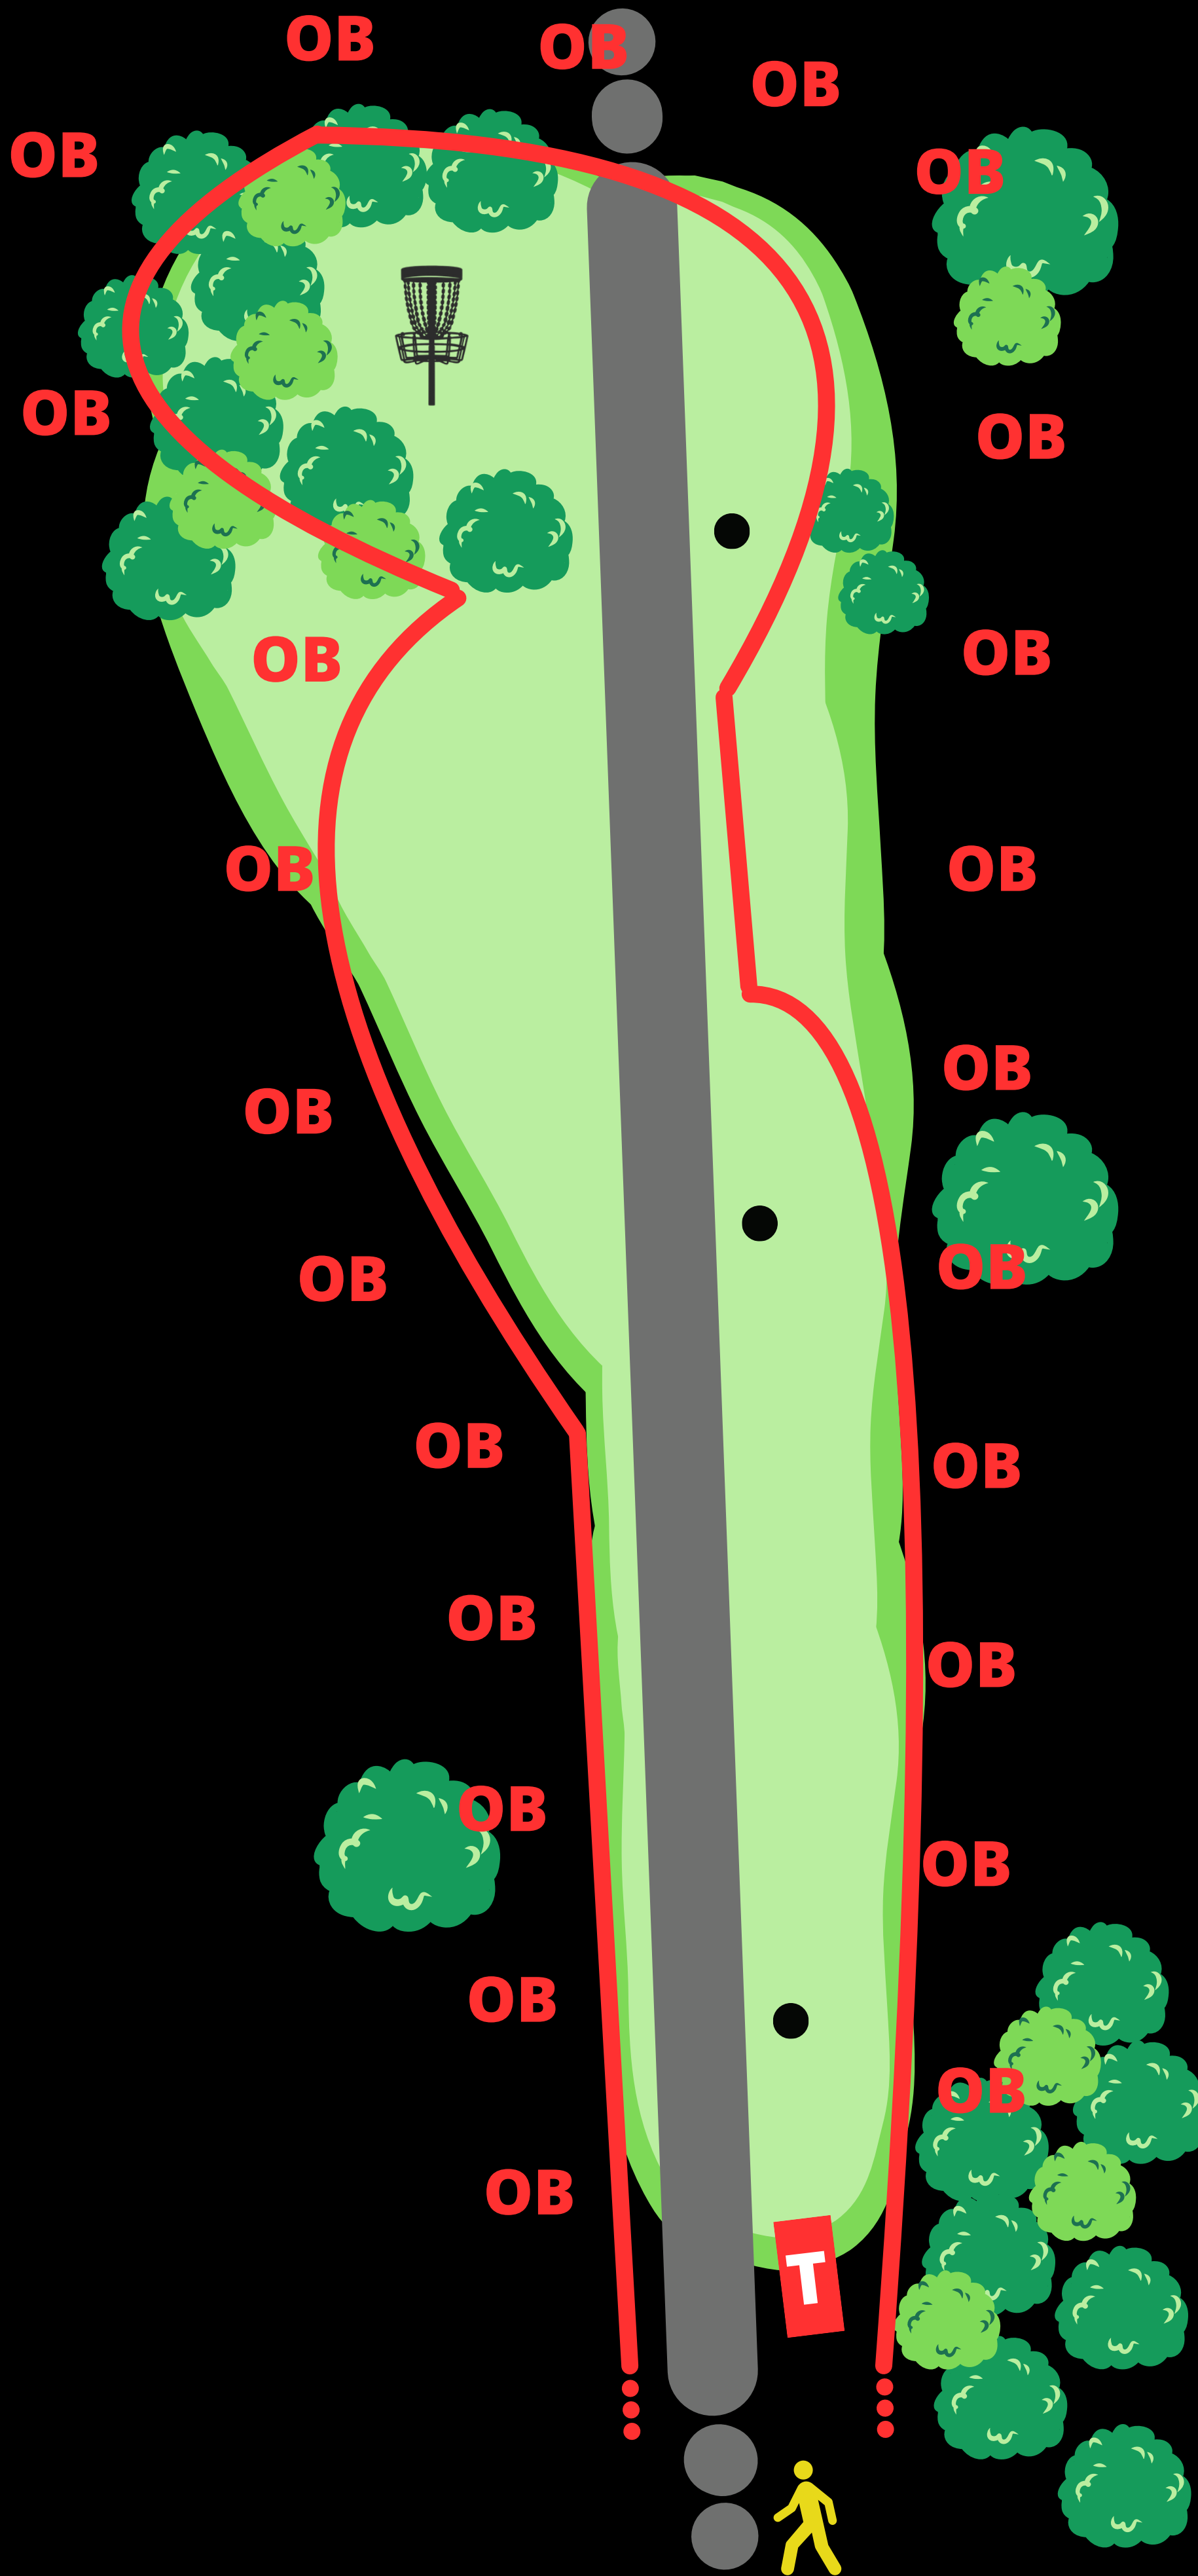

HULL 10

**131
METER**

**-4 m
PAR**

4

**OB høyre, venstre og forbi
kurv.**

Vanlige OB-regler gjelder

**Ta hensyn til andre
brukere av området
og banen.**

**Kast kun når det er
klar bane og ikke fare
for å treffe andre.**

**Lundbybakken
diskgolfbane**