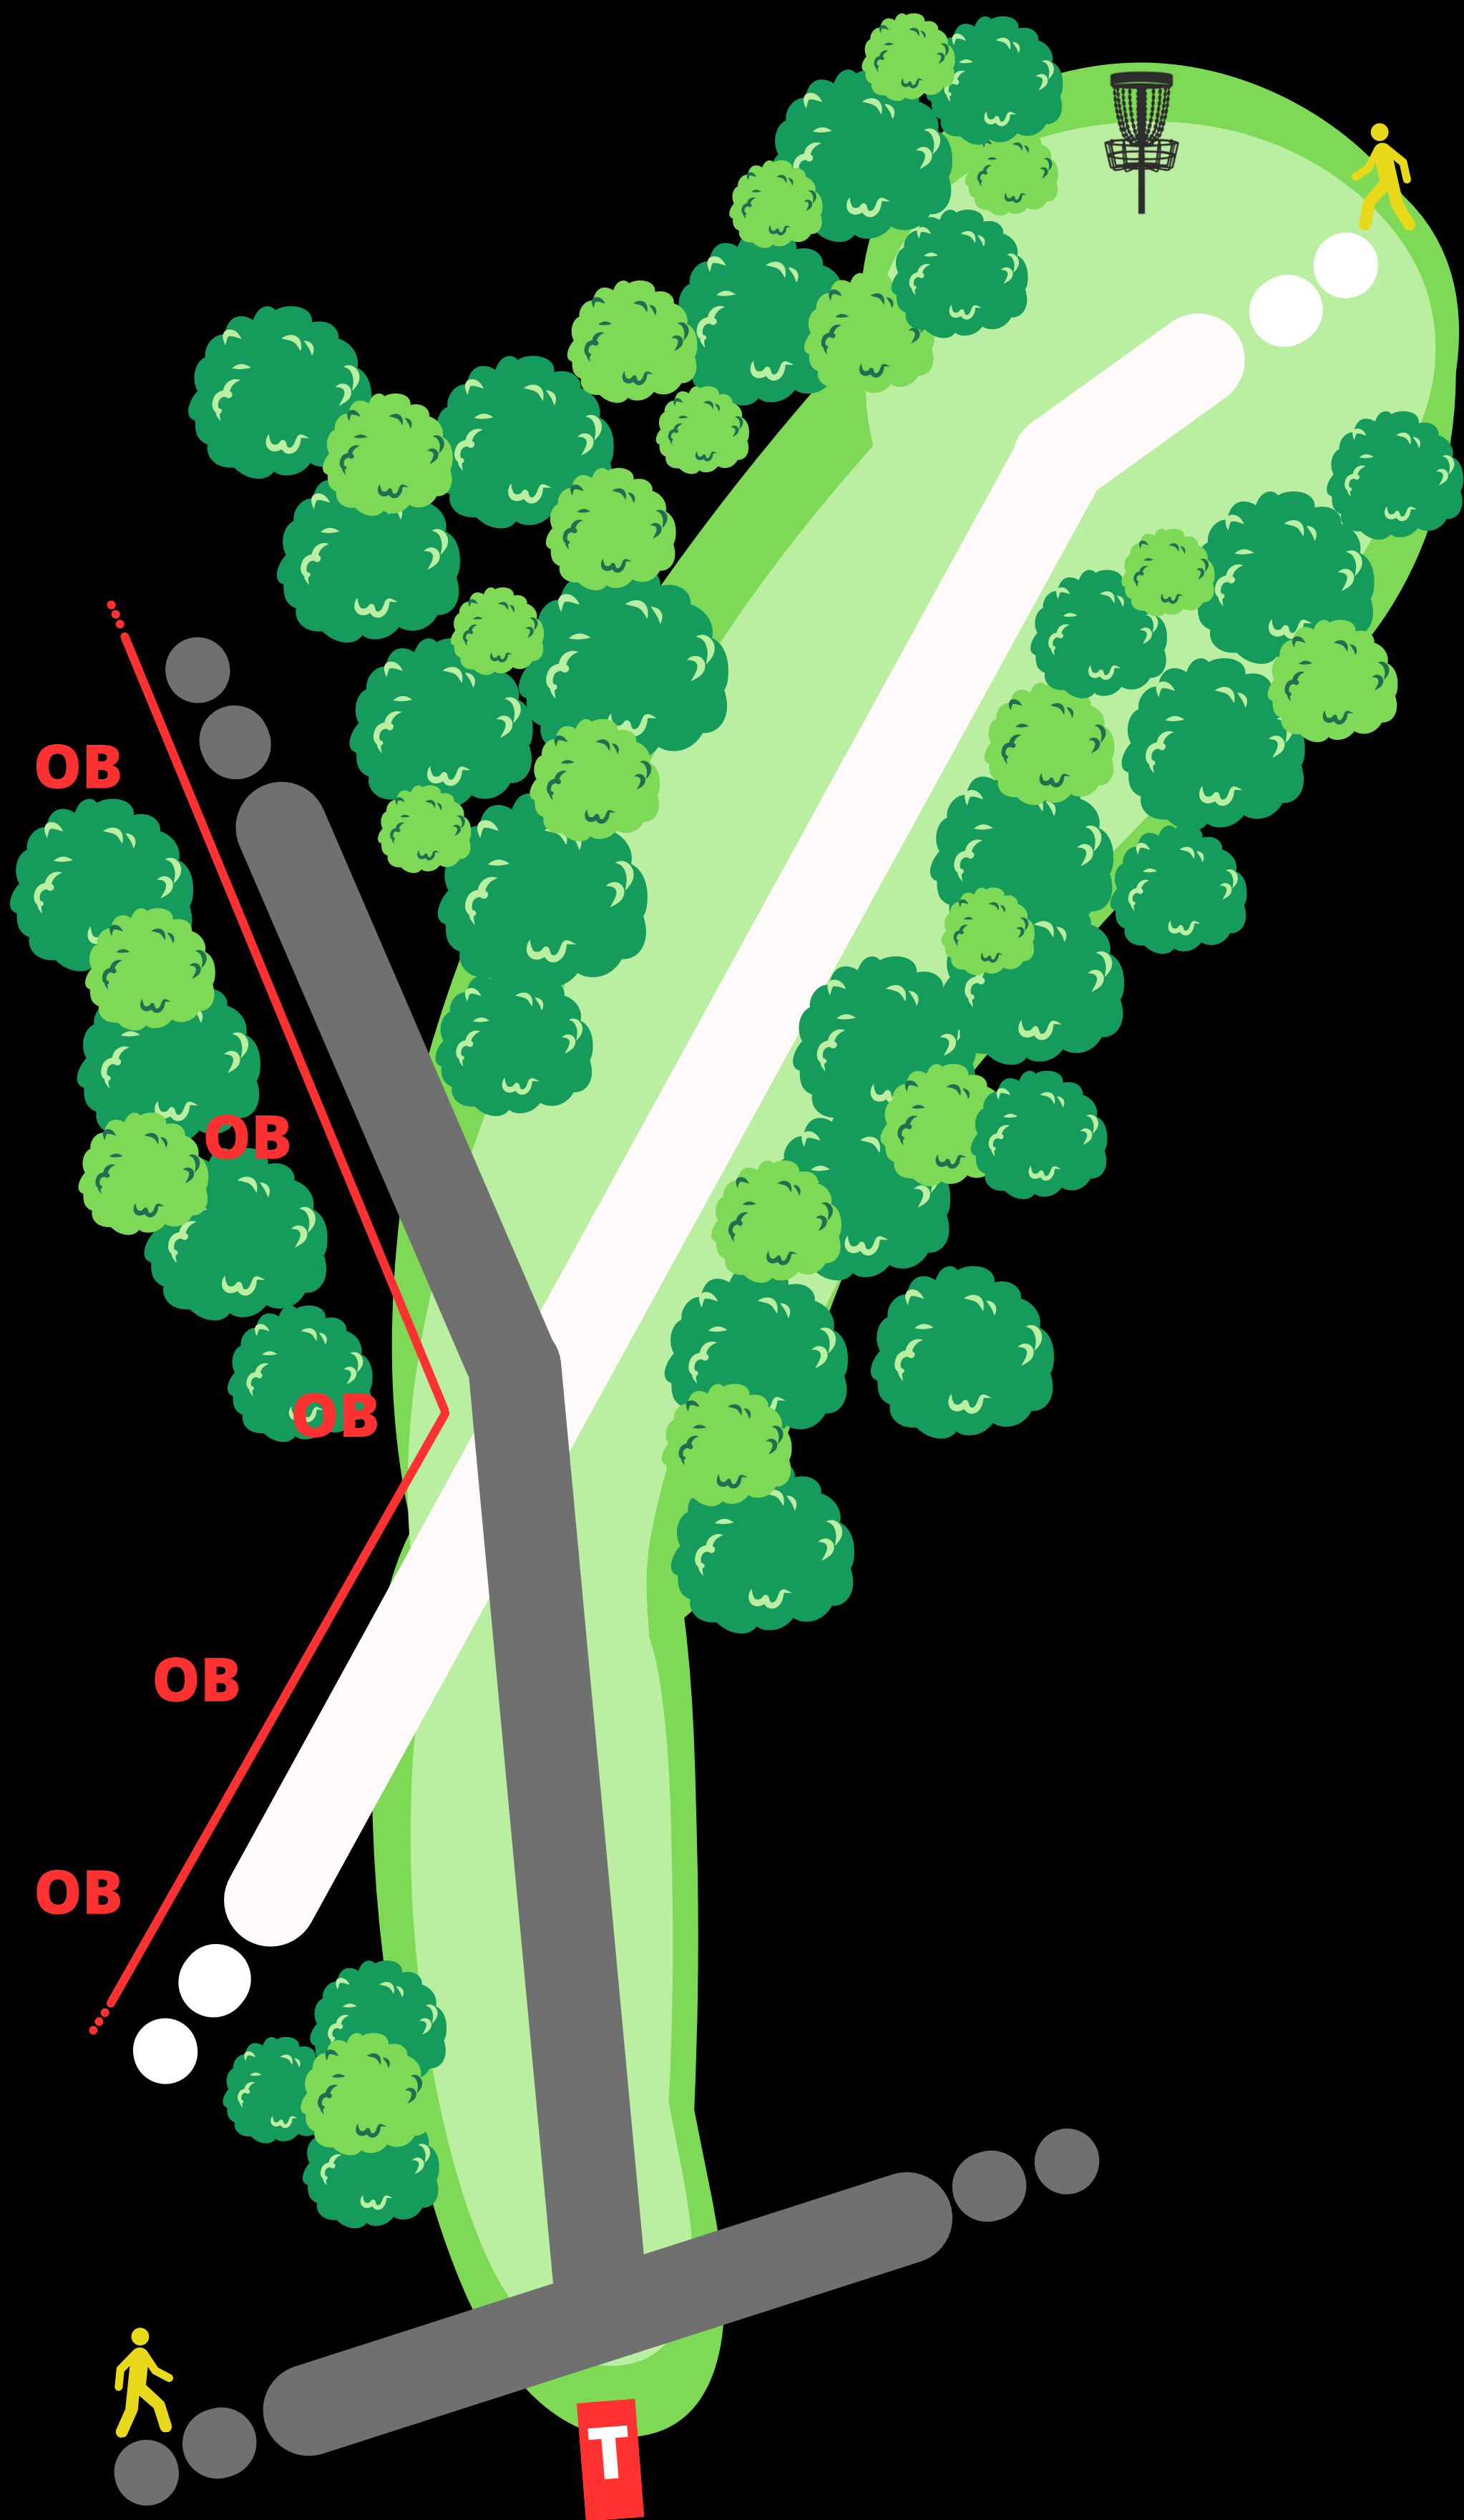

HULL 6

**113
METER**

+14 m

PAR

4

**OB-linje venstre side
mot hull 9.**

**Vanlige OB-regler
gjelder.**

**Vær oppmerksom på
spillere på green til hull
9.**

**Vent med å kaste ut til
gruppen foran har ringt i
bjella.**

**Ta hensyn til andre
brukere av området
og banen.**

**Kast kun når det er
klar bane og ikke fare
for å treffe andre.**

**Lundbybakken
diskgolfbane**