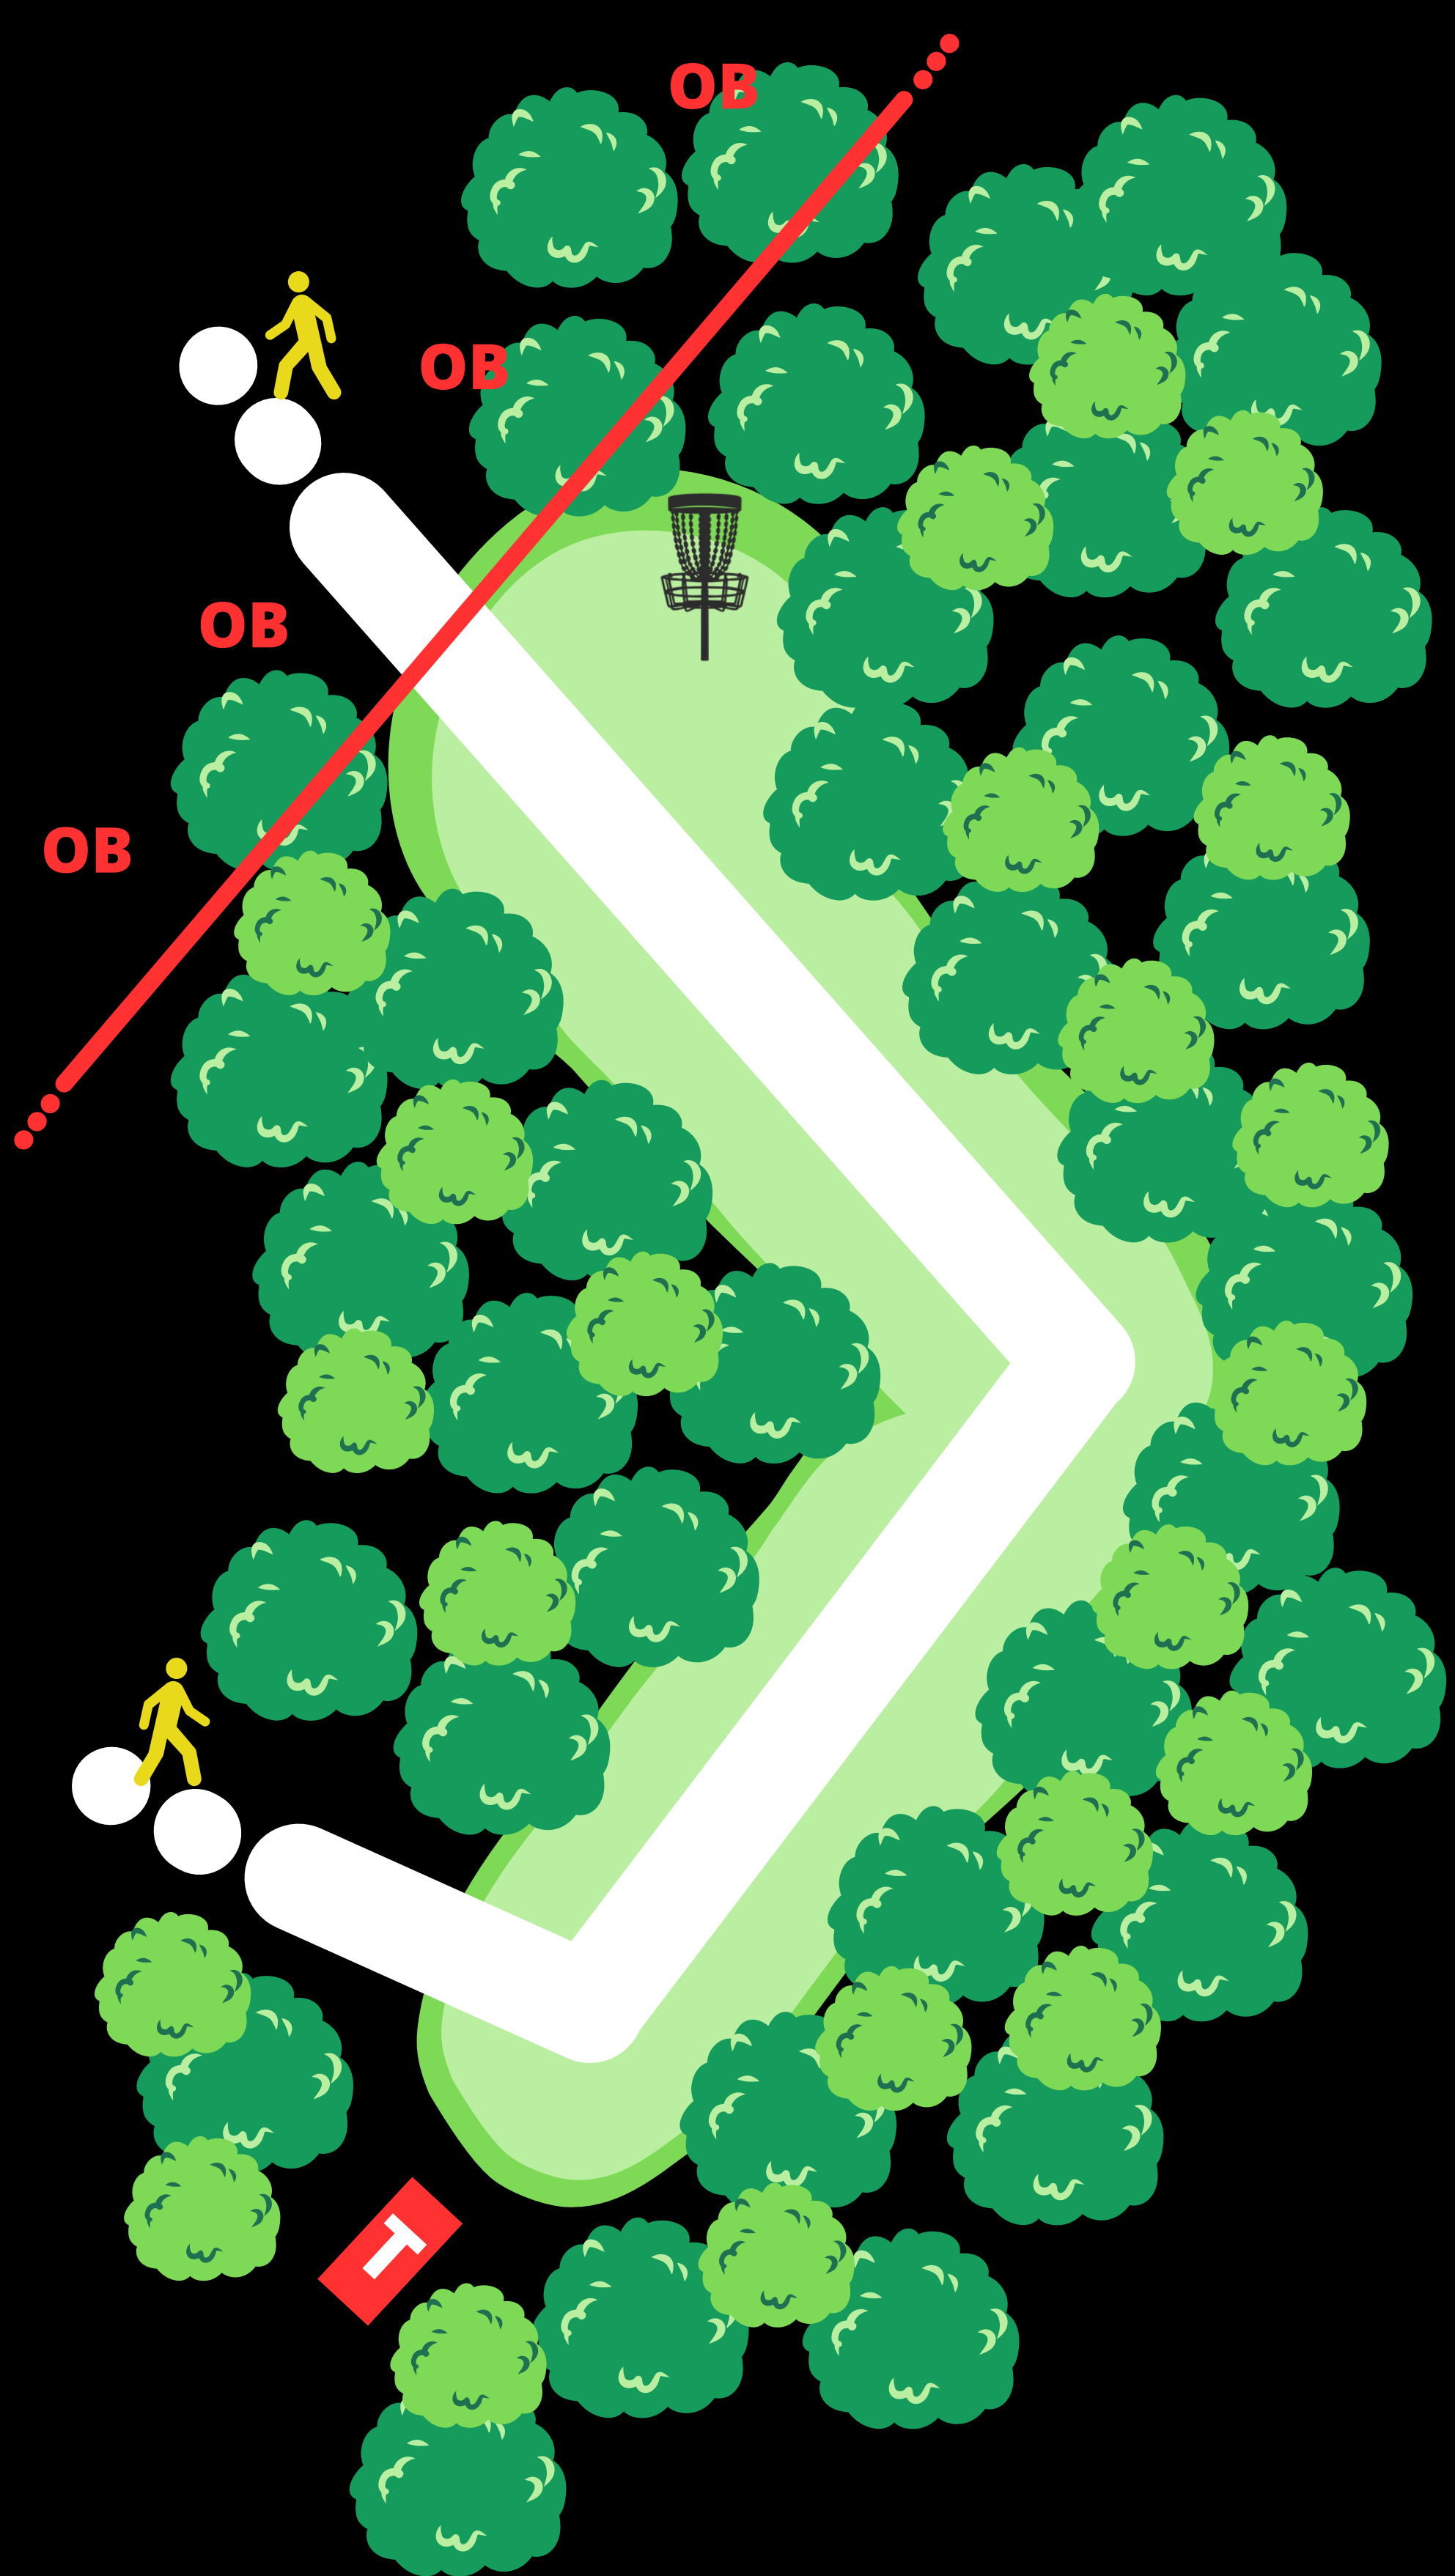

HULL
8

64
METER

-4 m
PAR

3

**OB-linje forbi kurv.
Vanlige OB-regler
gjelder.**

Bruk spotter!

**Vent med å kaste ut til
gruppen foran har ringt i
bjella.**

**Ta hensyn til andre
brukere av området
og banen.**

**Kast kun når det er
klar bane og ikke fare
for å treffe andre.**

**Lundbybakken
diskgolfbane**