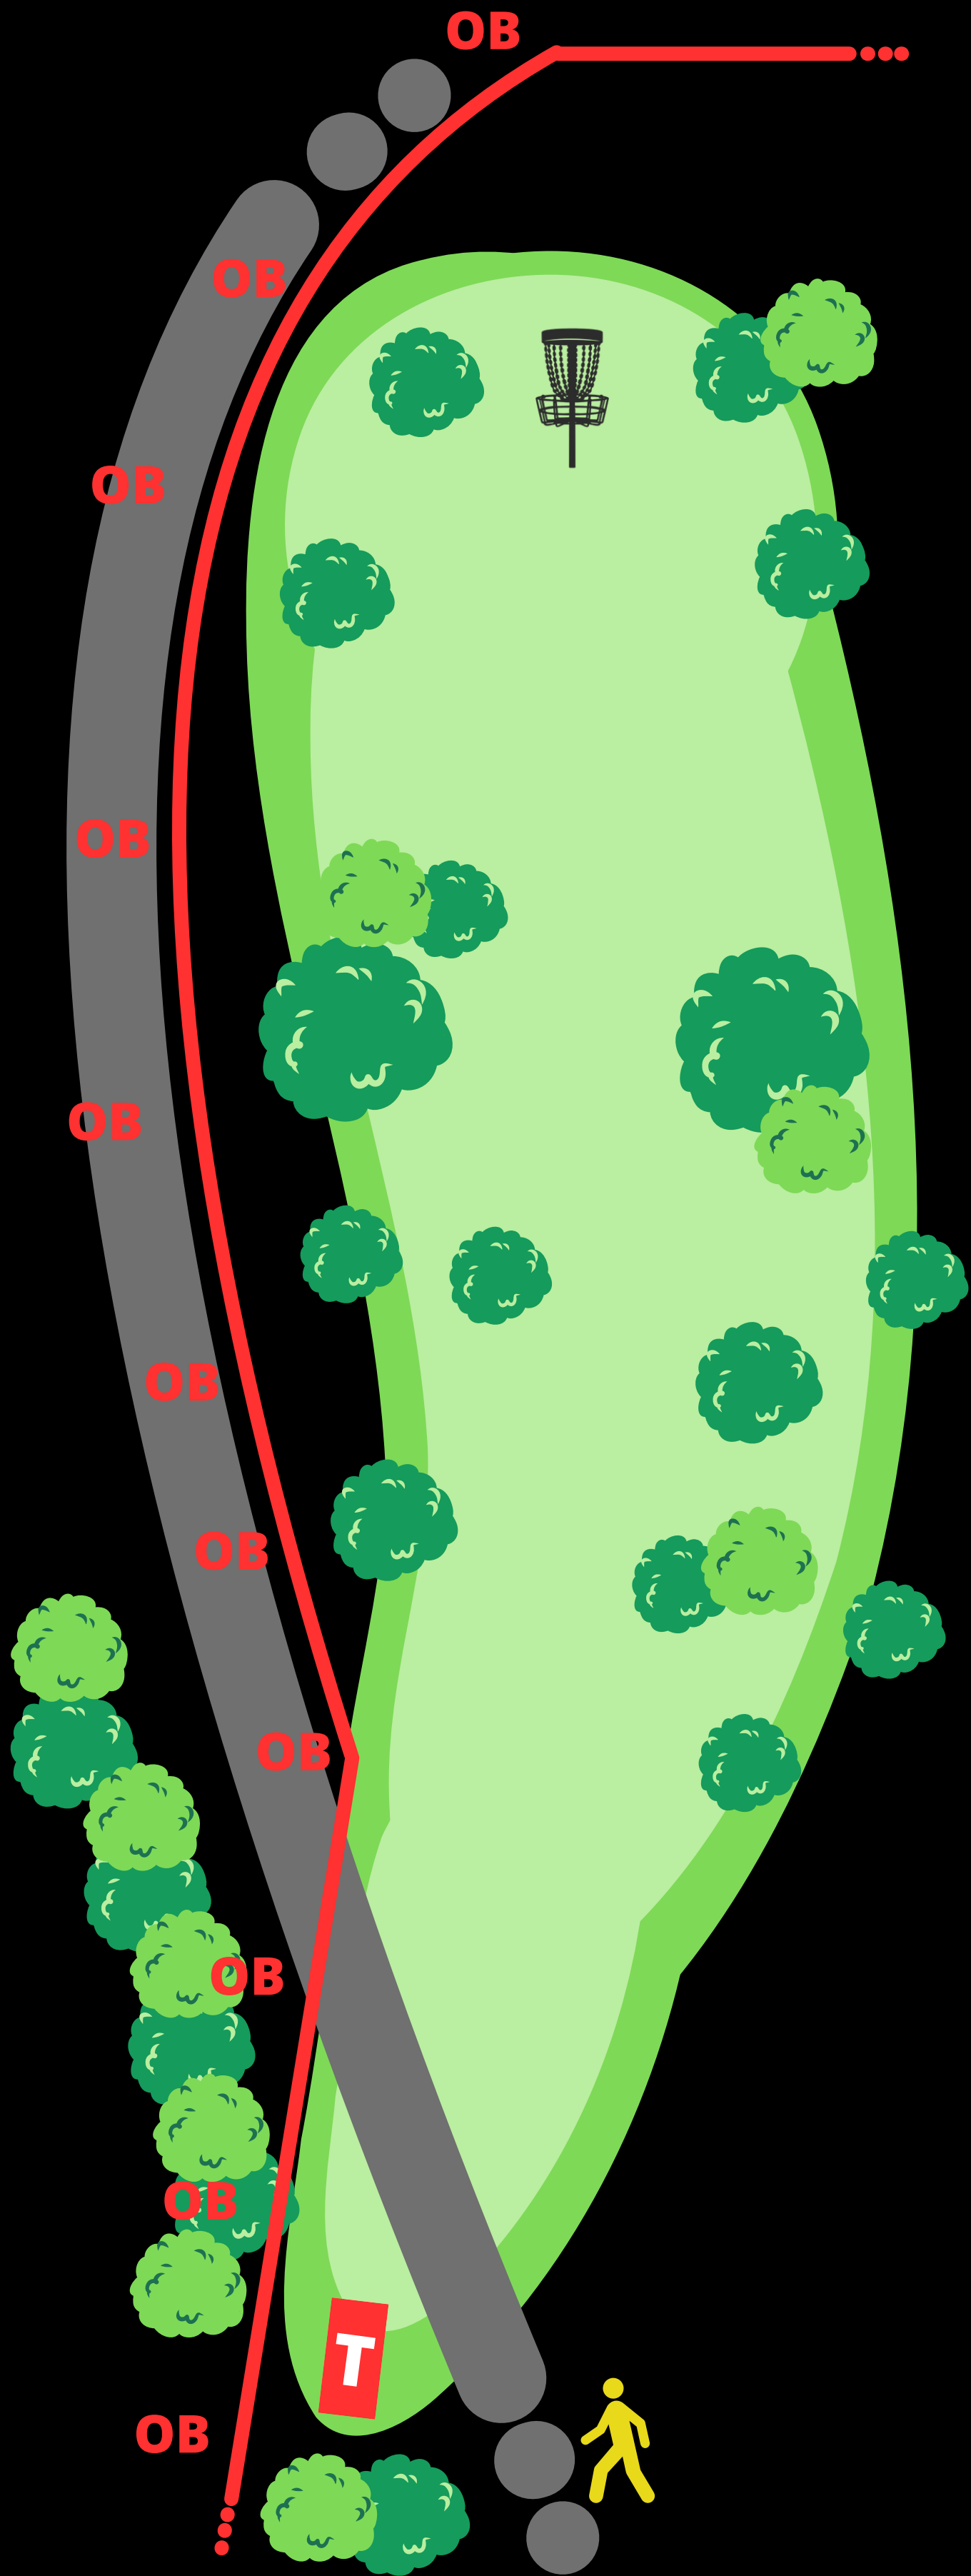

HULL 12

**86
METER**

+4 m

PAR

3

**OB venstre side og
bak kurv.**

**Vanlige OB-regler
gjelder.**

**Ta hensyn til andre
brukere av området
og banen.**

**Kast kun når det er
klar bane og ikke fare
for å treffe andre.**

**Lundbybakken
diskgolfbane**