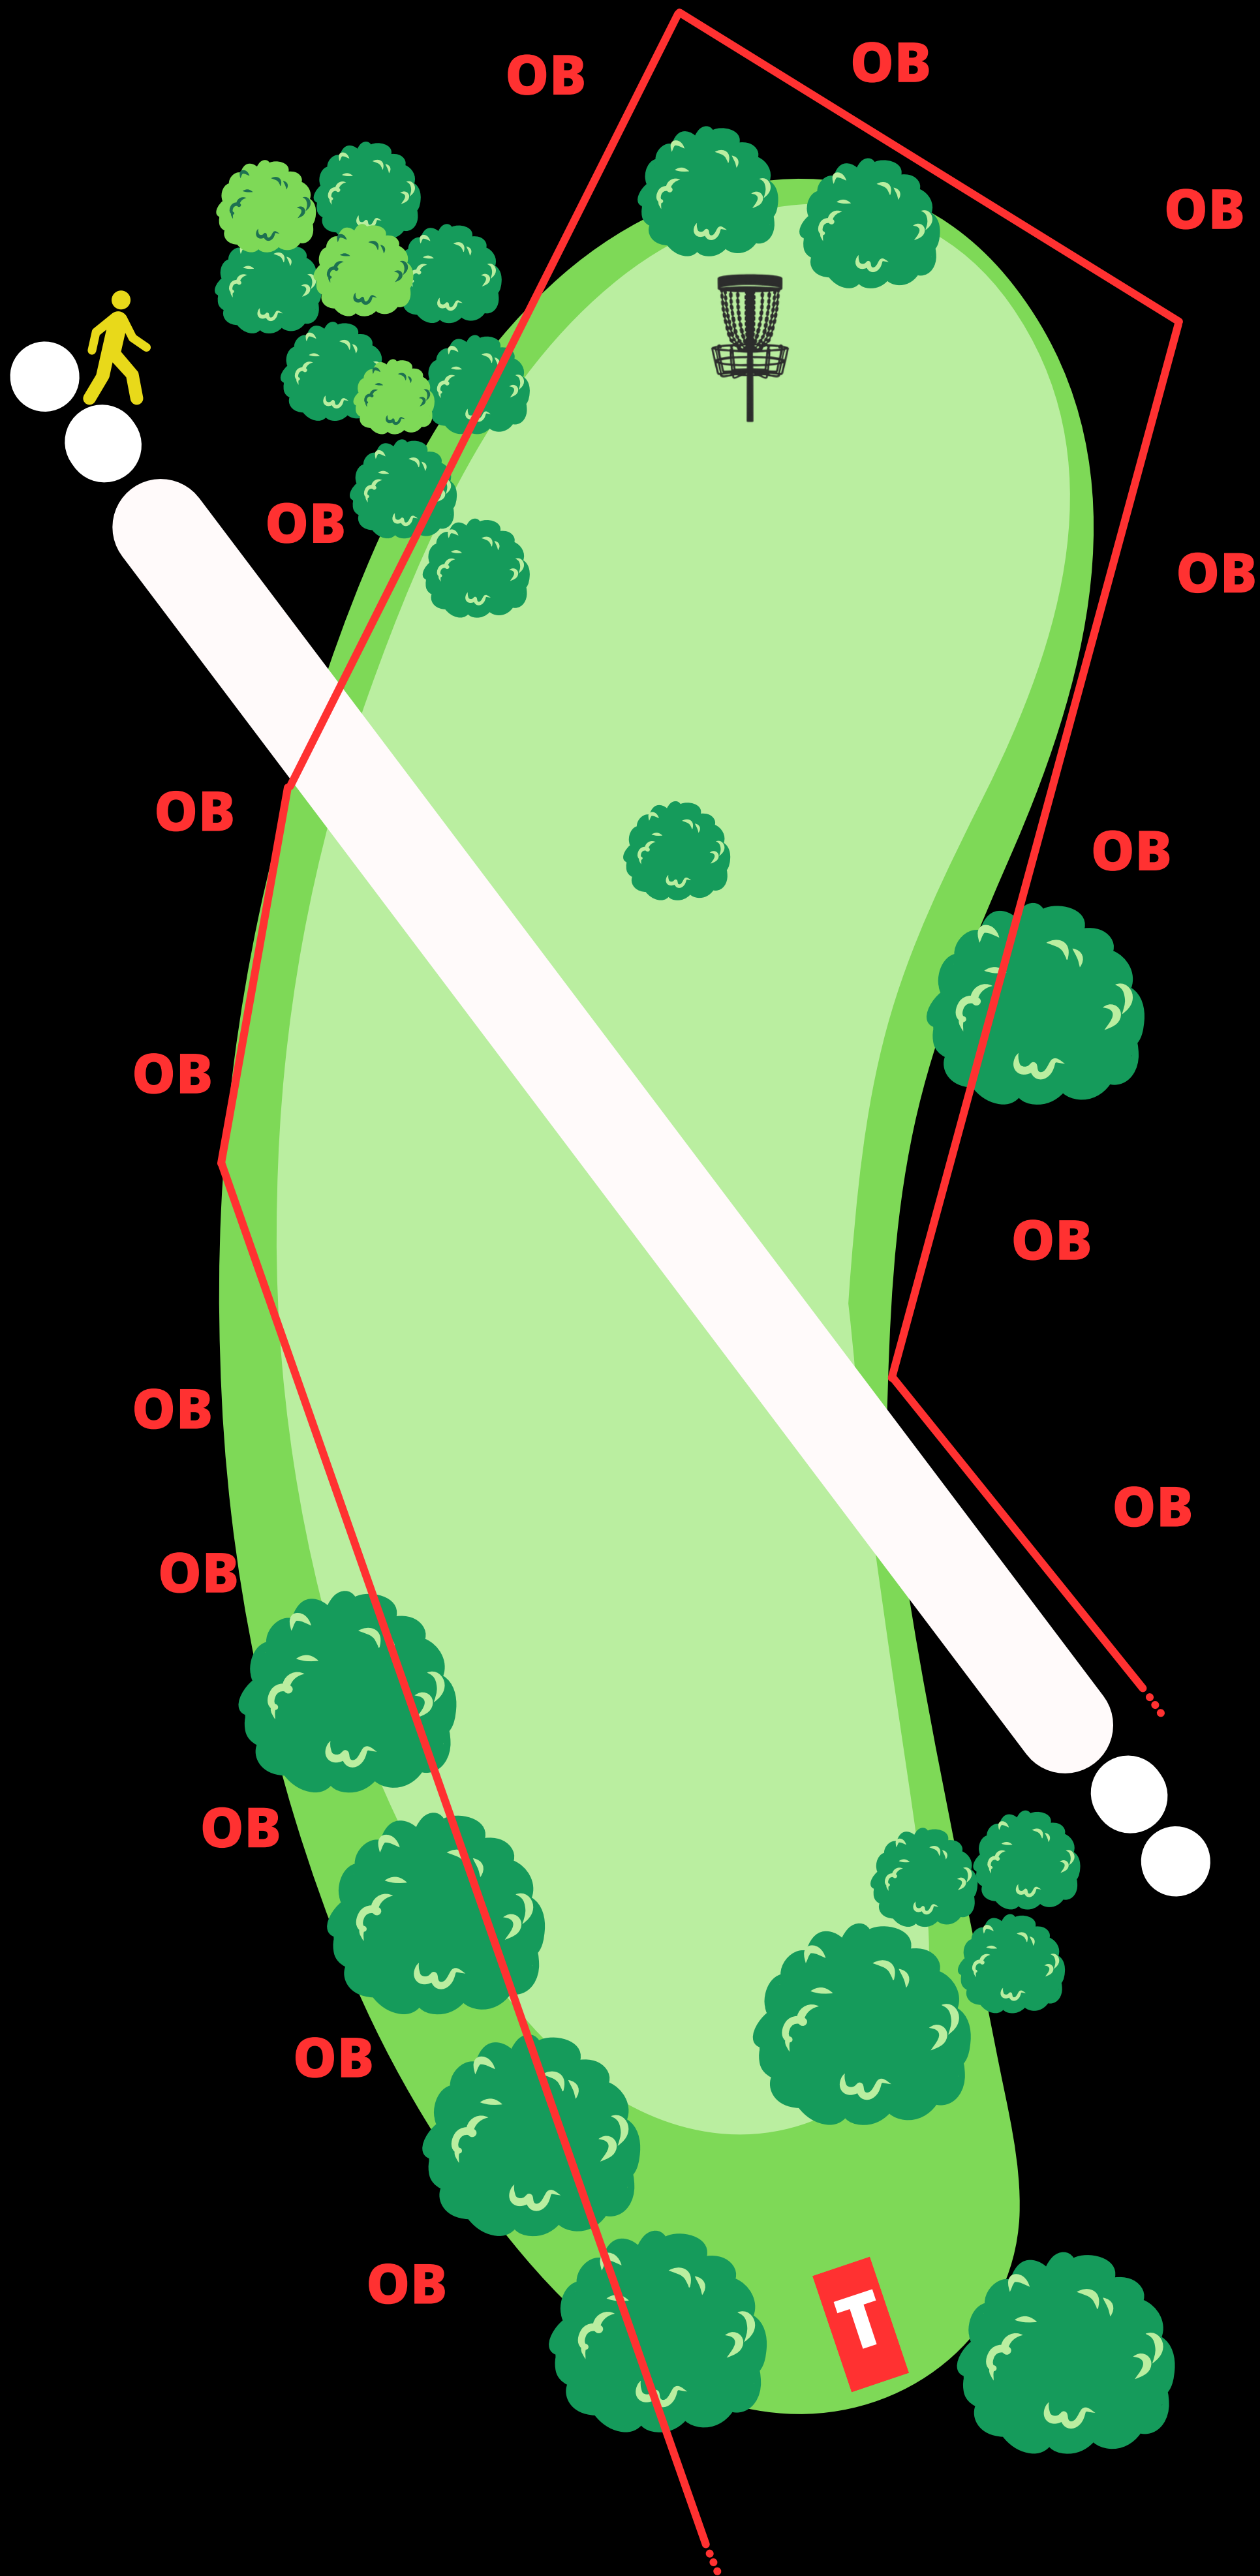

HULL 5

**76
METER**

**+2 m
PAR**

3

**OB høyre, venstre og
bak kurv.
Vanlige OB-regler
gjelder.**

**Vis hensyn til spillere på
hull 4.**

**Ta hensyn til andre
brukere av området
og banen.**

**Kast kun når det er
klar bane og ikke fare
for å treffe andre.**

**Lundbybakken
diskgolfbane**