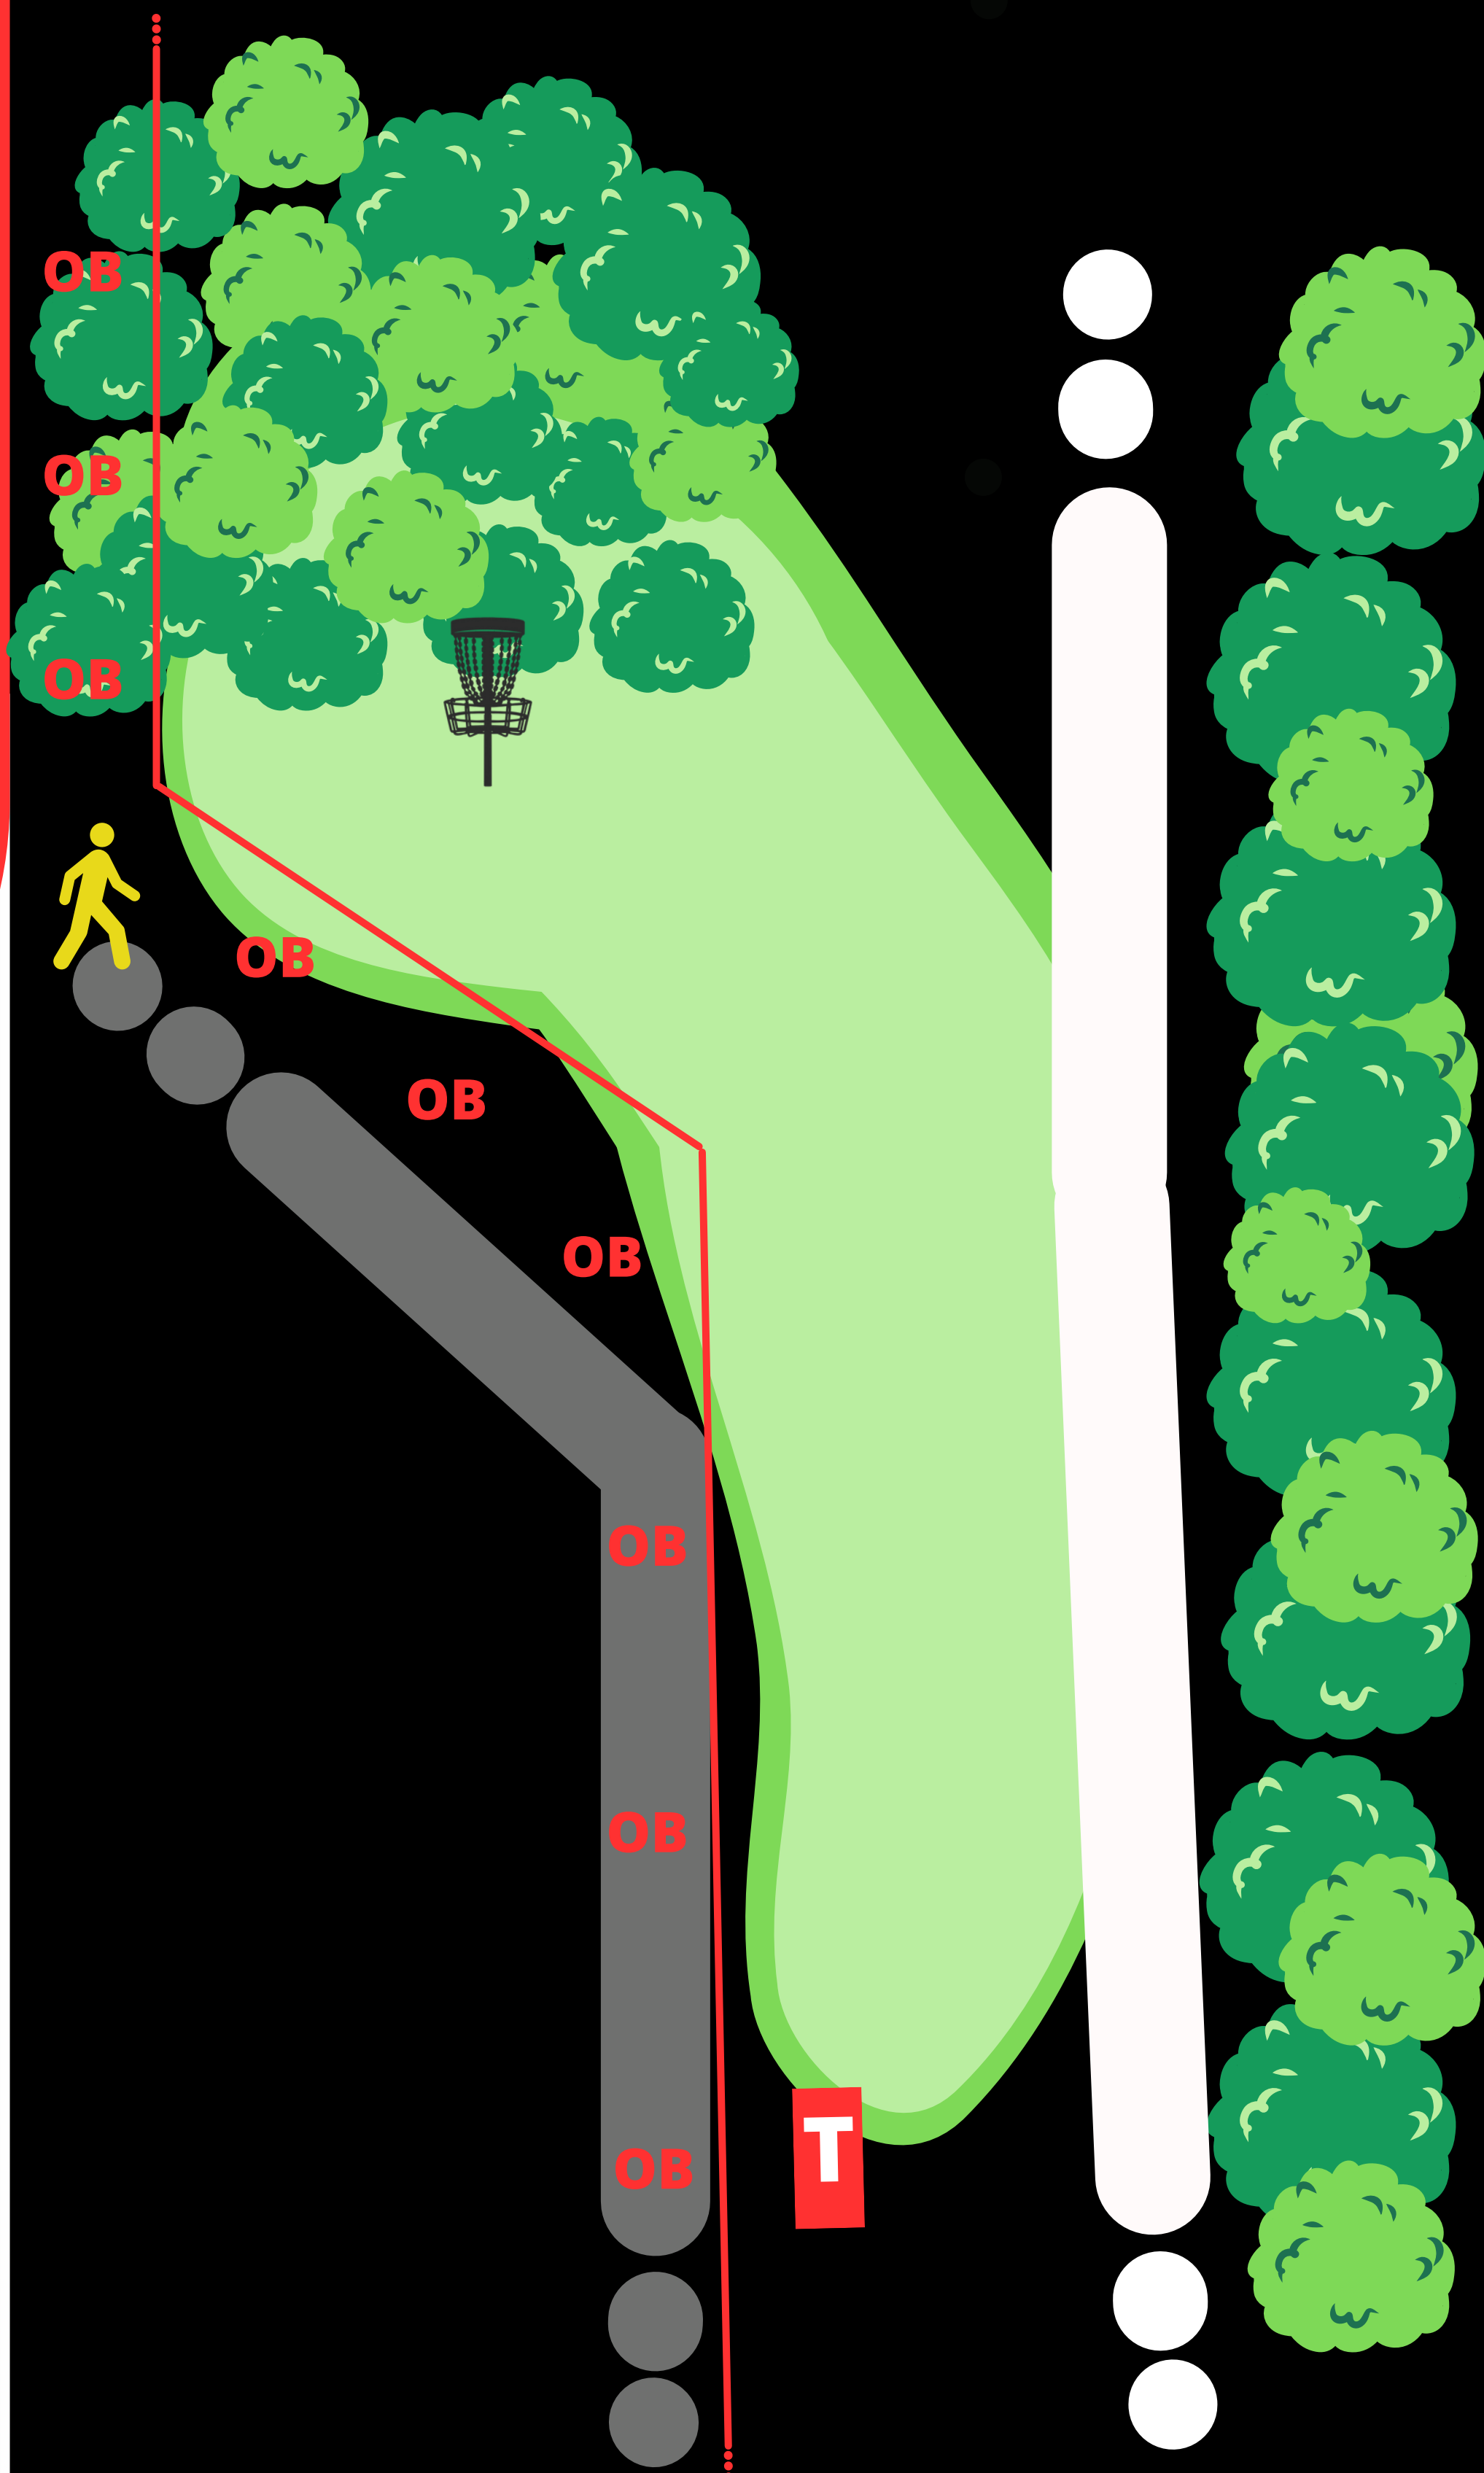

Kurvsponsor:

INTERSPORT®

EIDSVOLL