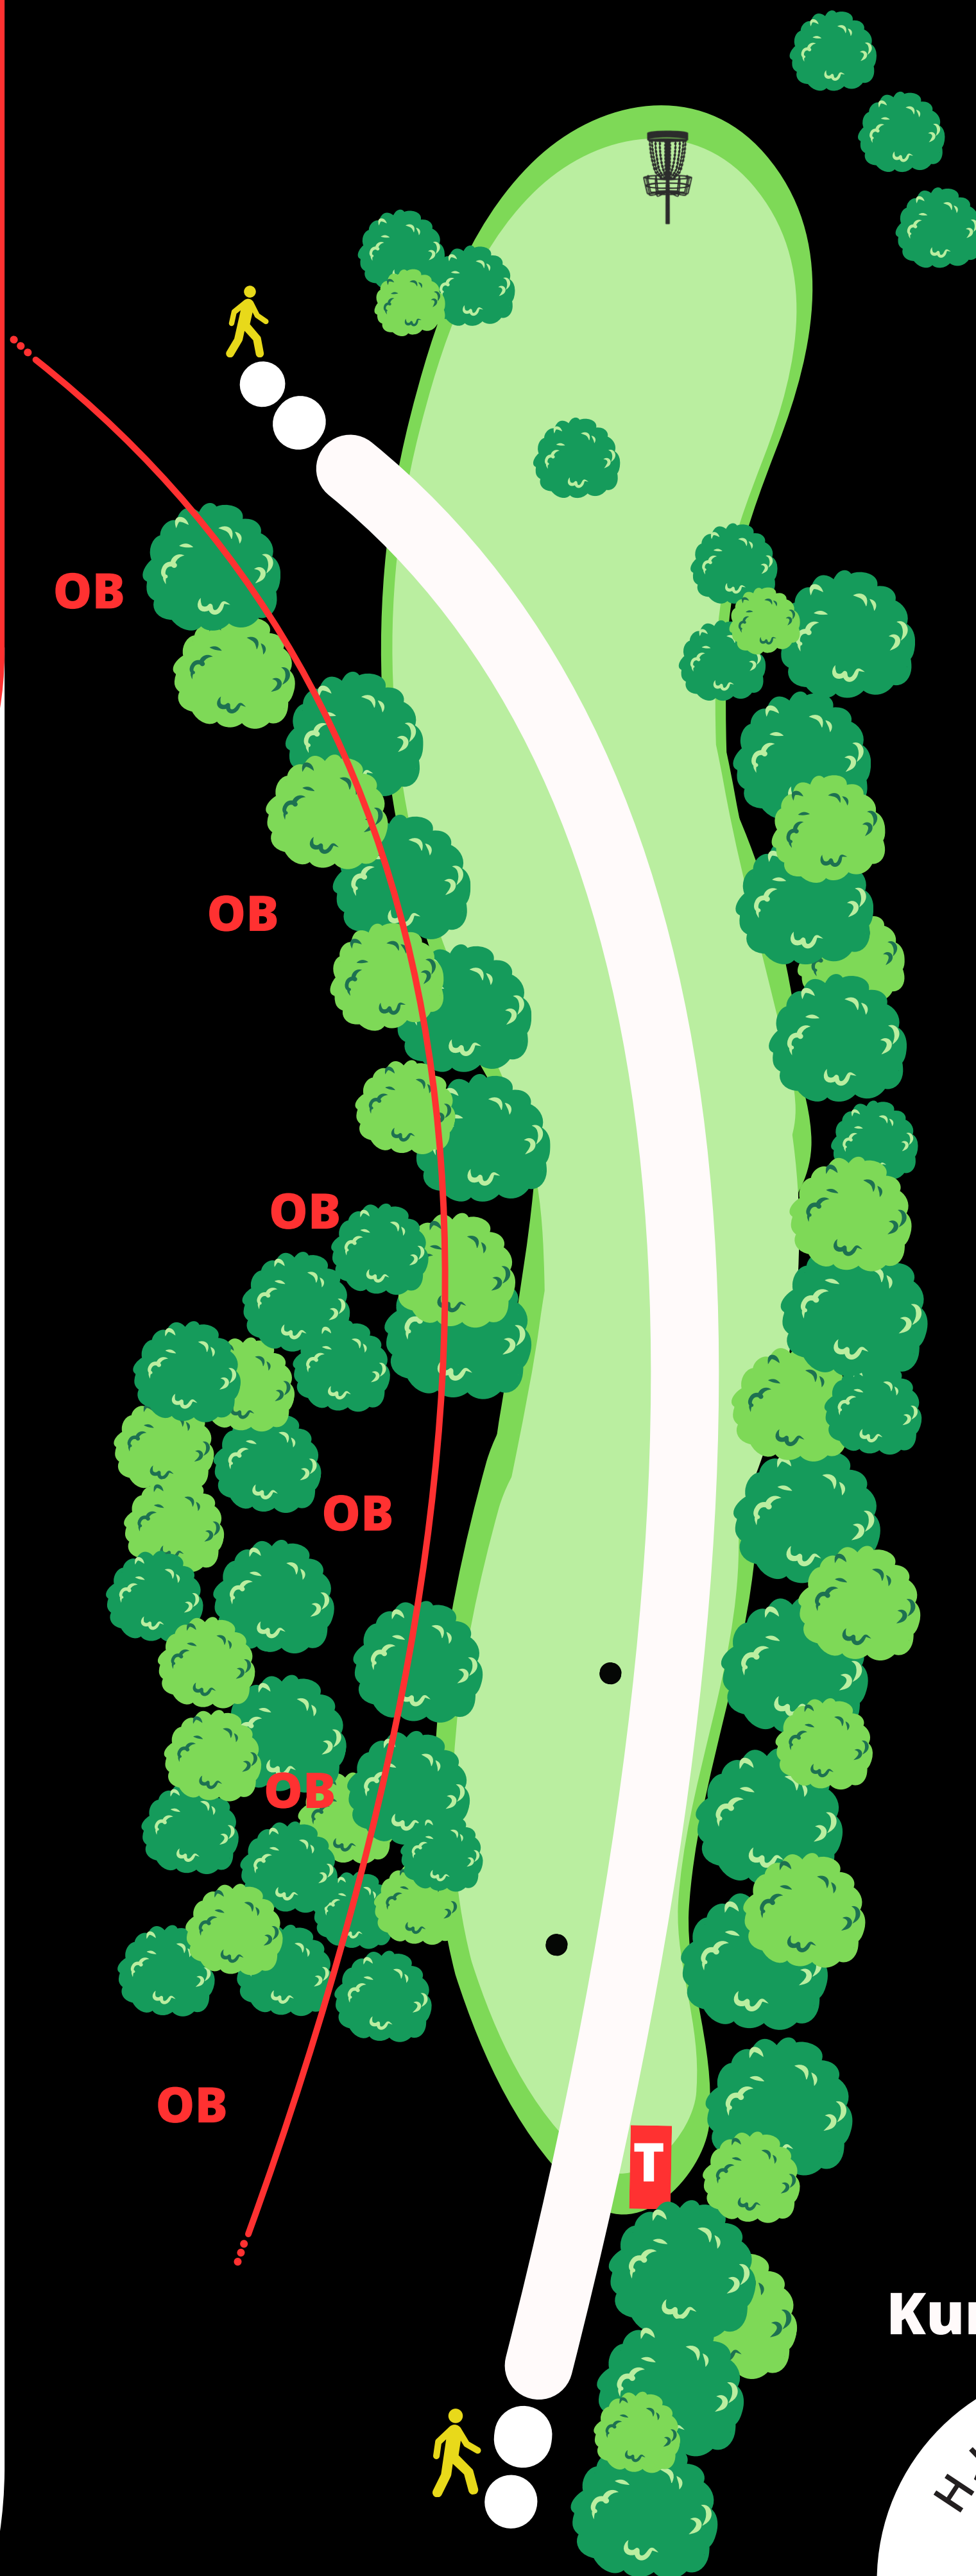

HULL 2

145
METER

+2 m
PAR

4

**OB venstre side og i elv.
Vanlige OB-regler
gjelder.**

**Ta hensyn til andre
brukere av området
og banen.**

**Kast kun når det er
klar bane og ikke fare
for å treffe andre.**

**Lundbybakken
diskgolfbane**

Kurvsponsor: