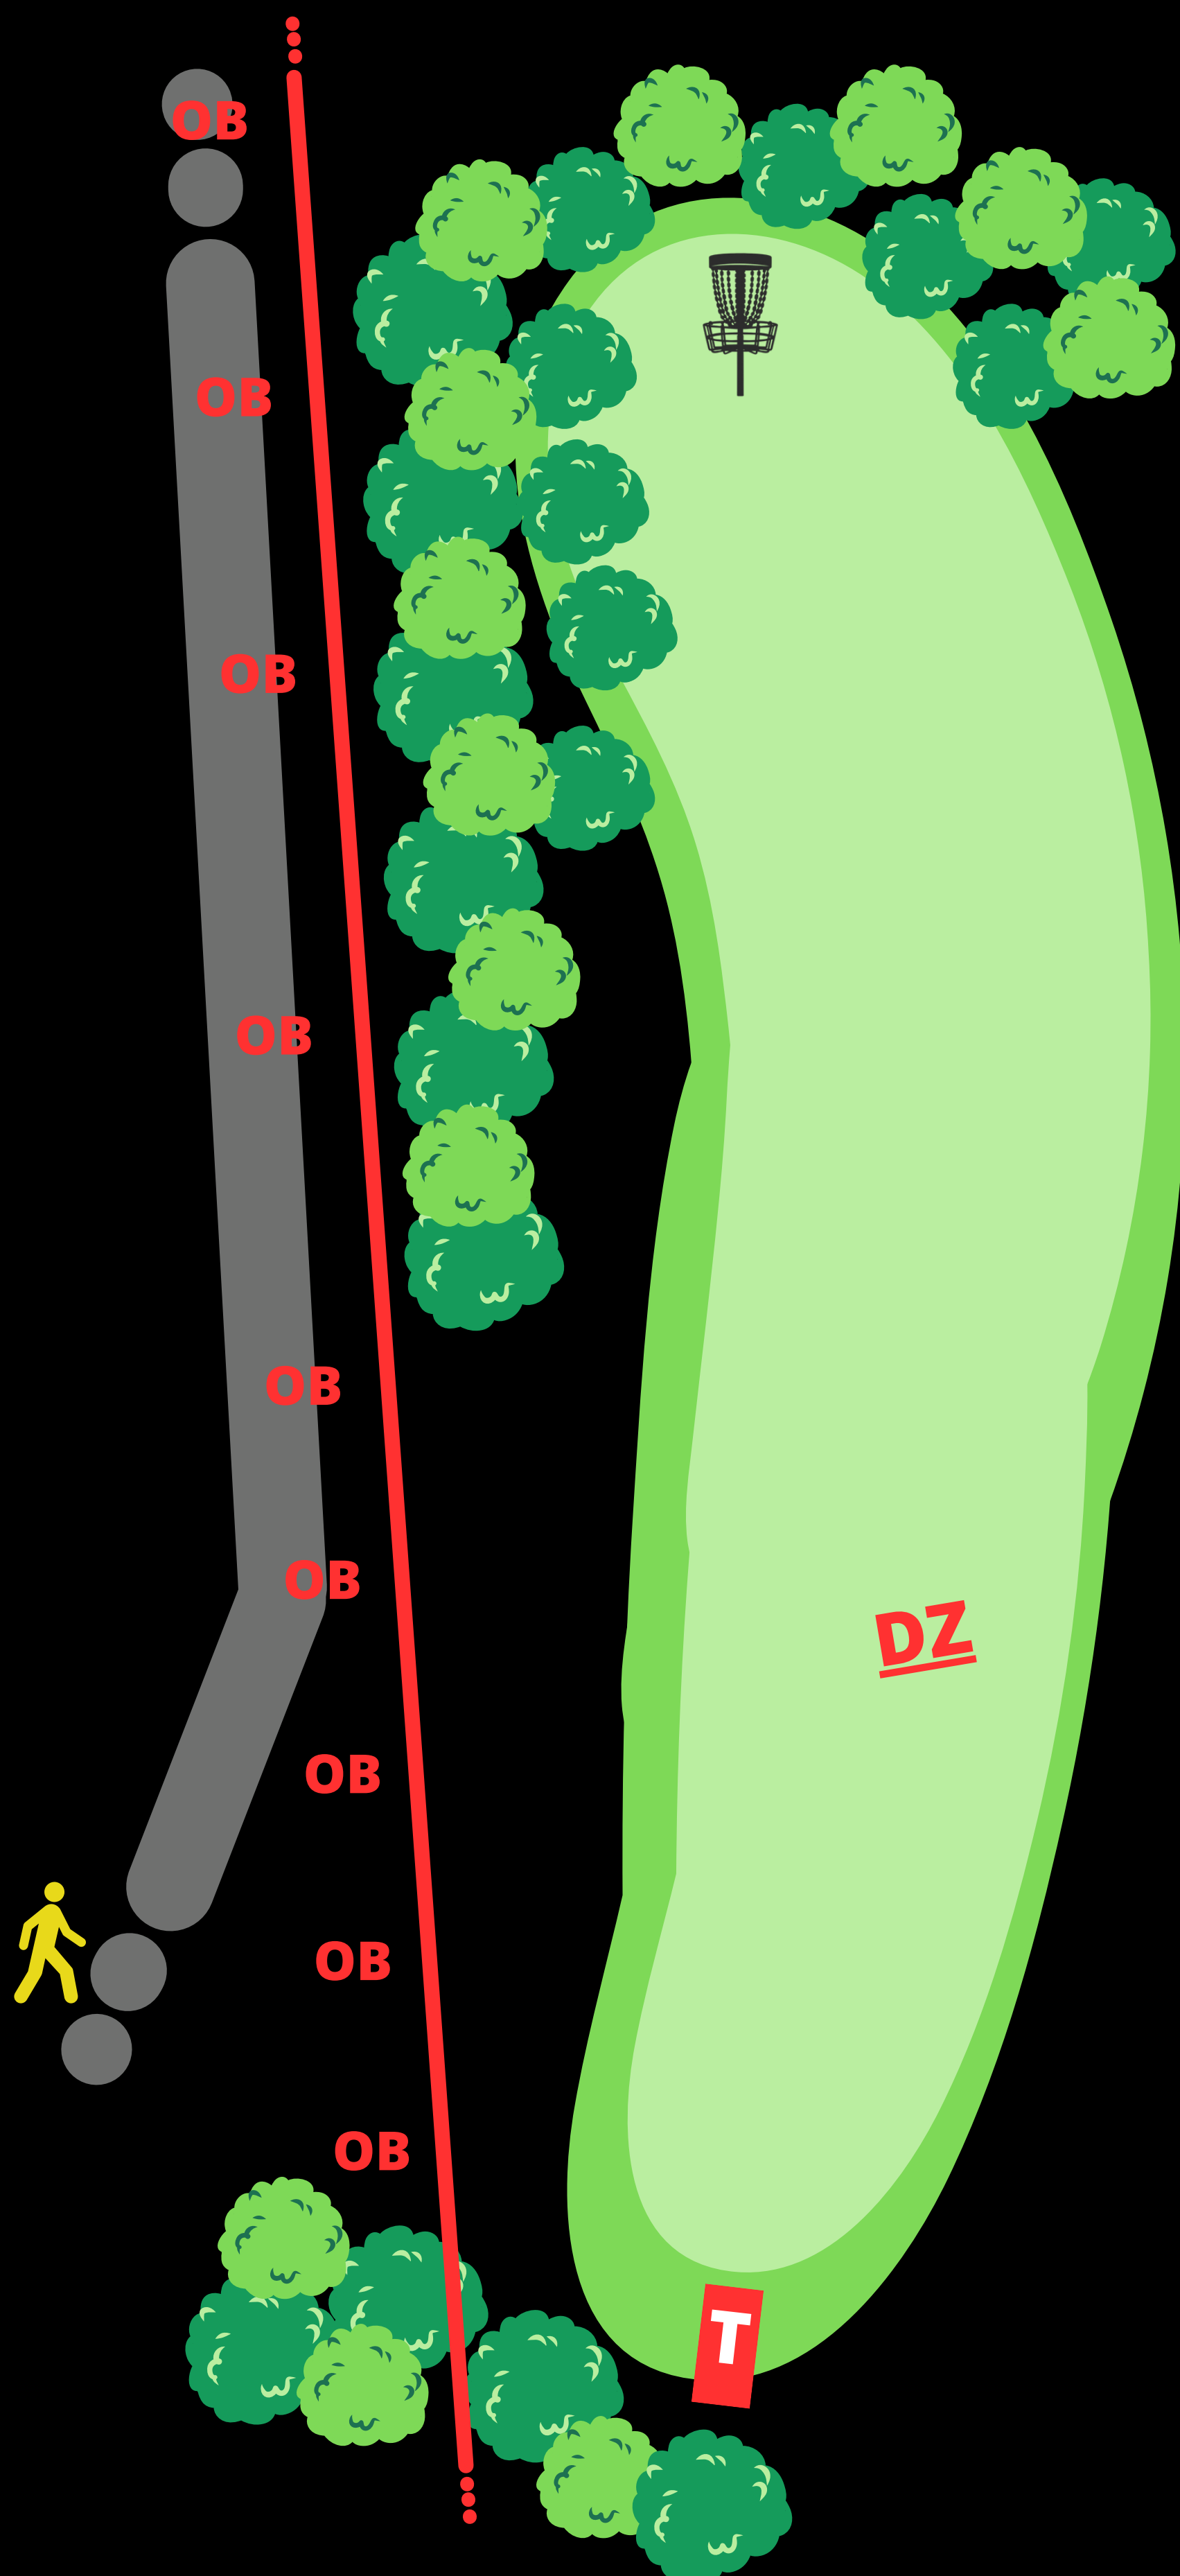

HULL 16

**105
METER**

**-10 m
PAR**

3

**OB-linje følger
lysstolper ved vei.
Ved kast over OB-linje
fra tee, kastes neste
kast fra dropzone med
straffekast.**

**Vanlige OB-regler
gjelder etter kast
fra dropzone.**

**Ta hensyn til andre
brukere av området
og banen.**

**Kast kun når det er
klar bane og ikke fare
for å treffe andre.**

**Lundbybakken
diskgolfbane**