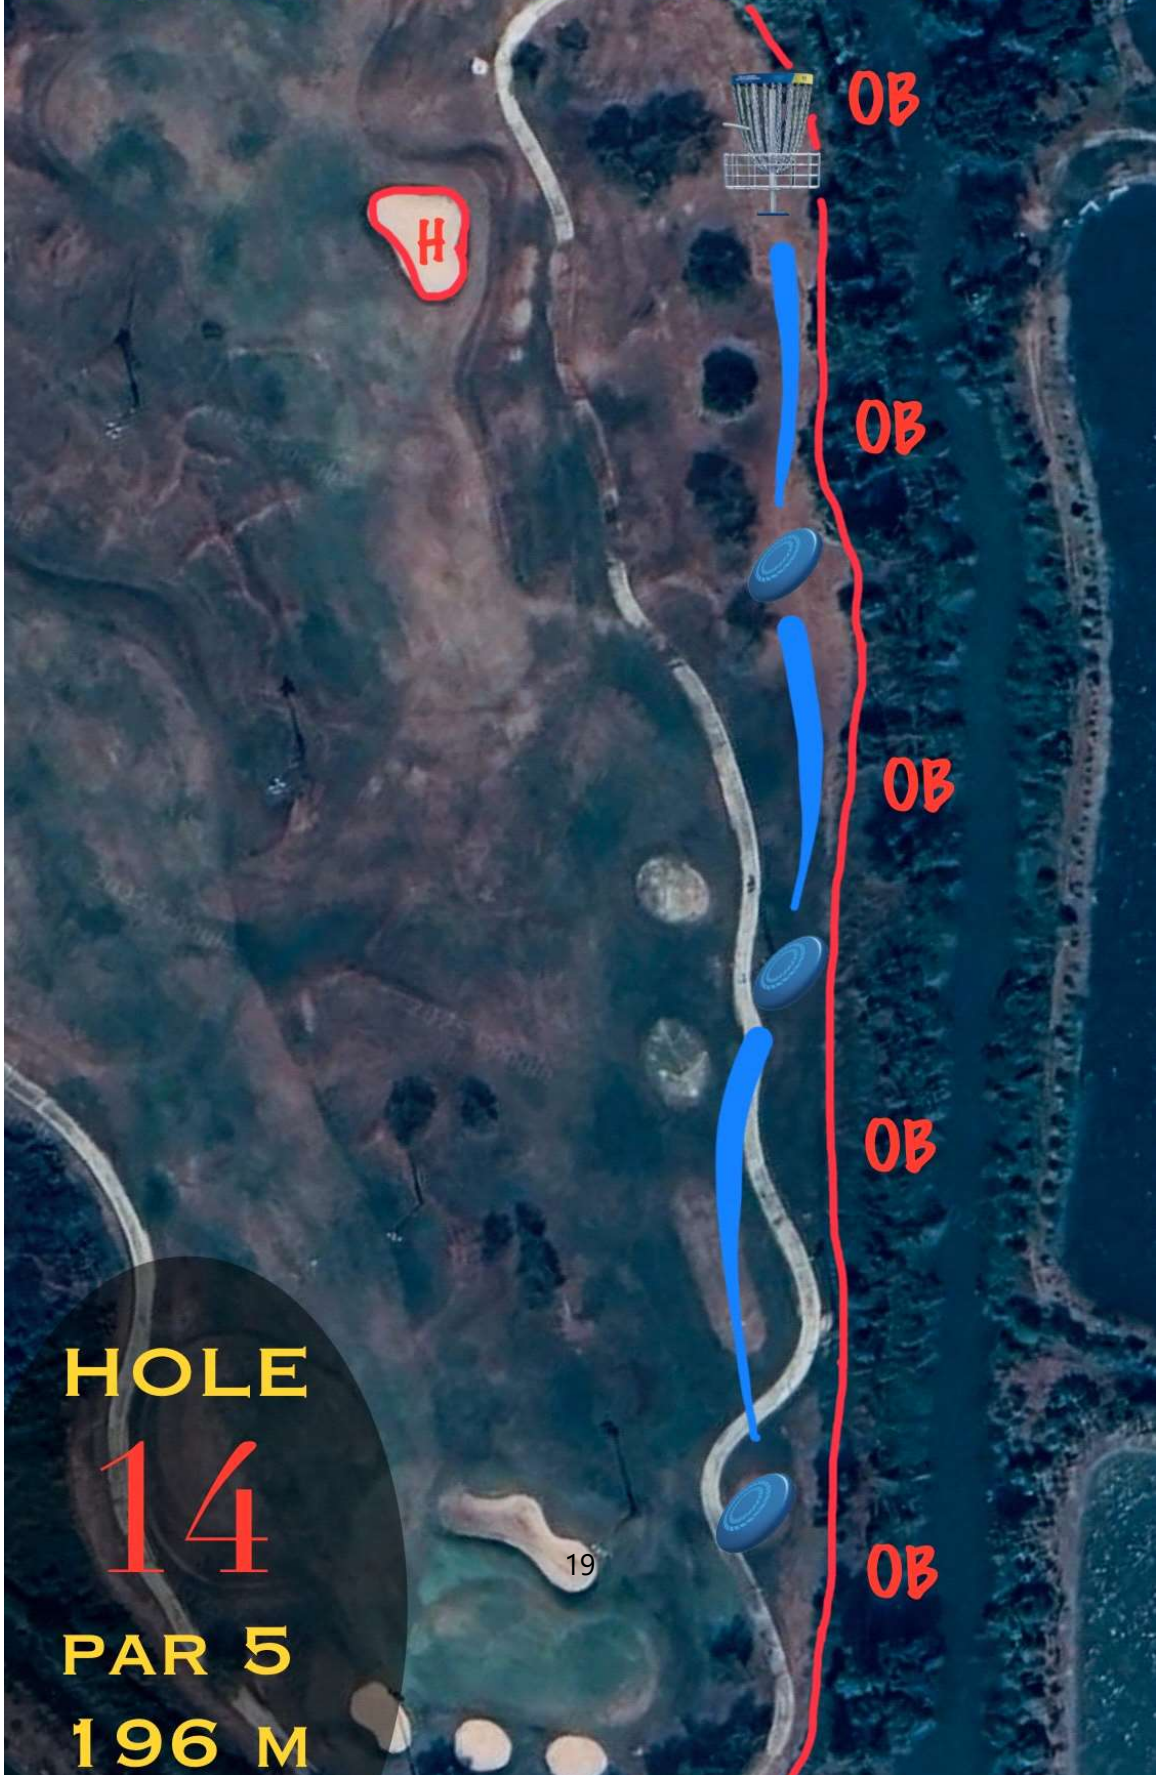

11

PAR 5

165 M

LAKEWOOD DISC GOLF

HOLE

12

PAR 4

140 M

17

LAKEWOOD DISC GOLF

HOLE

13

PAR 3

69 M

LAKEWOOD DISC GOLF

HOLE

14

PAR 5

196 M

19

LAKEWOOD DISC GOLF

HOLE
15
PAR 4
125 M

LAKEWOOD DISC GOLF

HOLE

16

PAR 3

77 M

LAKEWOOD DISC GOLF

HOLE

17

PAR 4

130 M