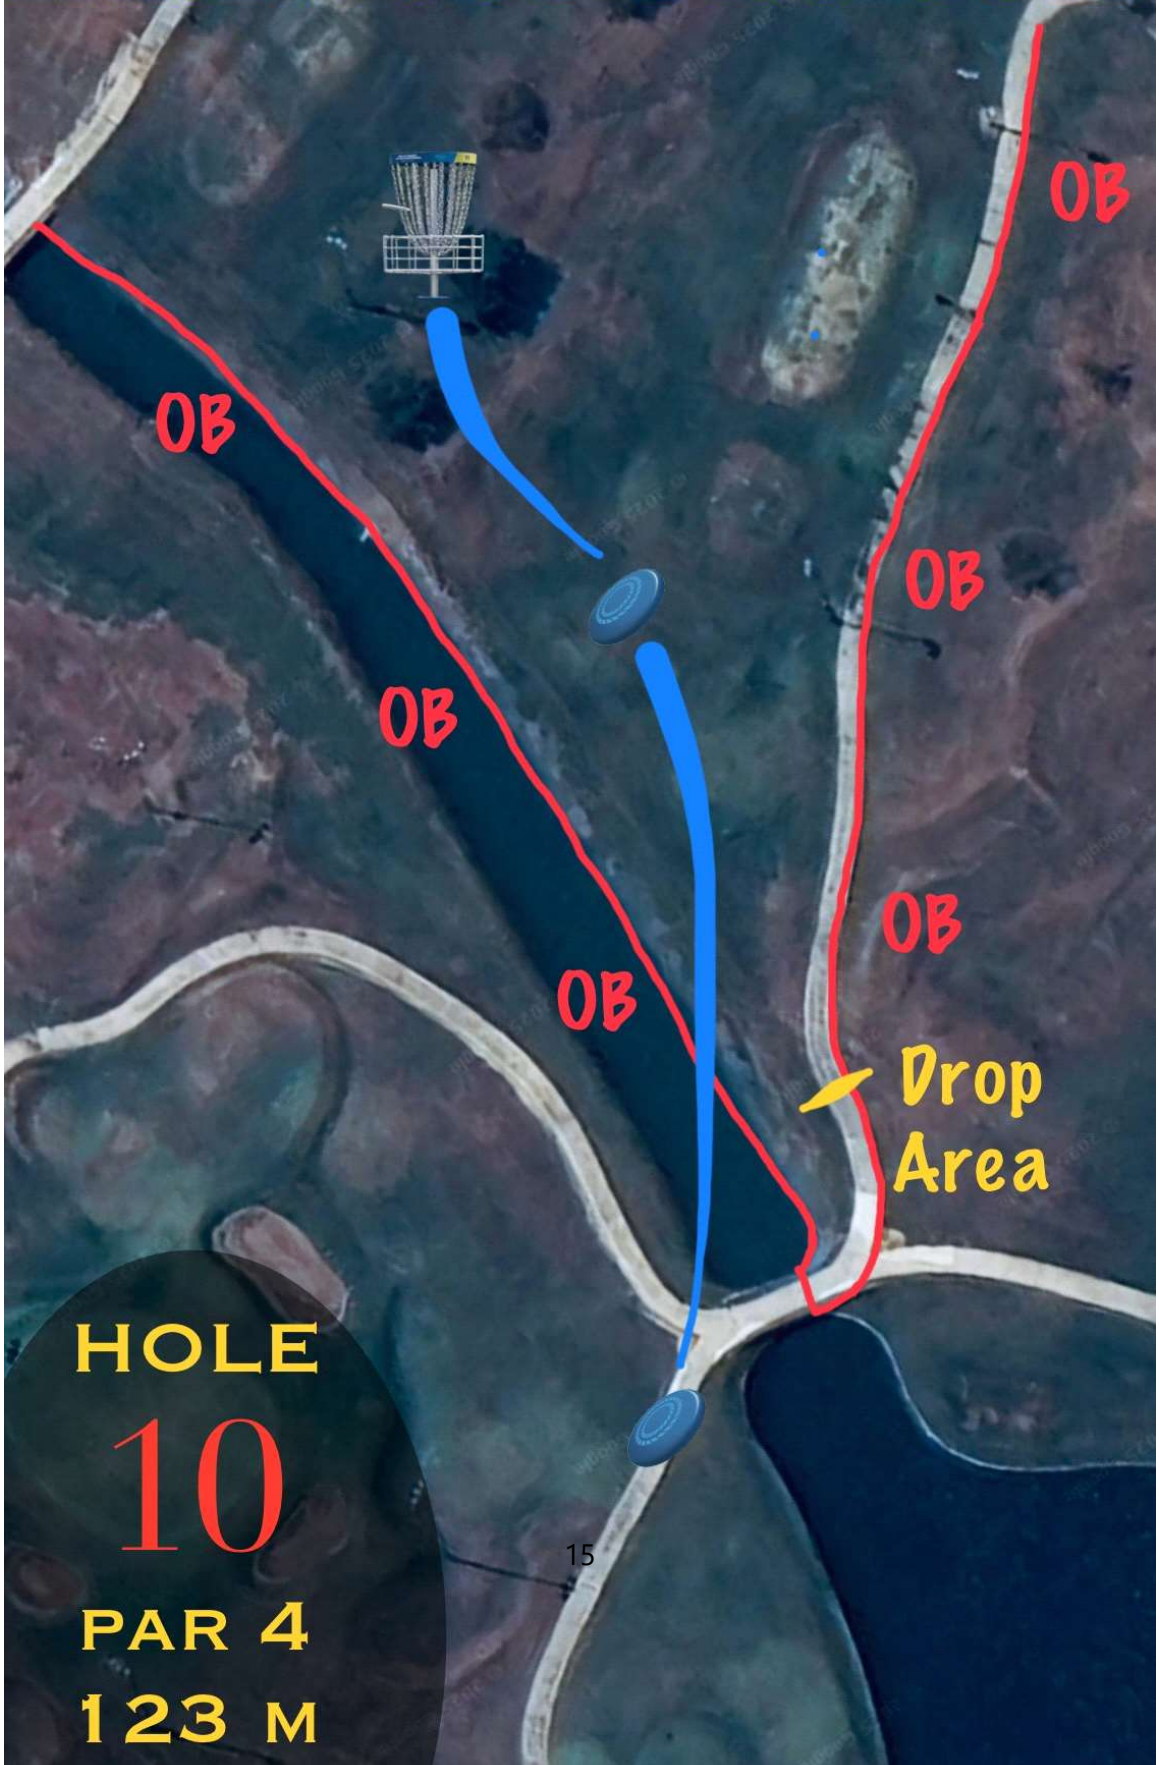

- a. OB beyond the 2 roads, left and right

Hole 10: Par 4, 123m

- a. Island fairway beyond the creek. Drop area on the road after the bridge. All OB teeshots move to the drop zone

Hole 11: Par 5, 165m

- a. Hazard Area before road
- b. Mando left of the far light pole after golf green and bunkers
- c. OB beyond the cartpath behind the basket

60 M

LAKEWOOD DISC GOLF

HOLE

8

PAR 3

70 M

LAKEWOOD DISC GOLF

HOLE

9

PAR 4

99 M

LAKEWOOD DISC GOLF

HOLE
10
PAR 4
123 M

15

LAKEWOOD DISC GOLF

HOLE