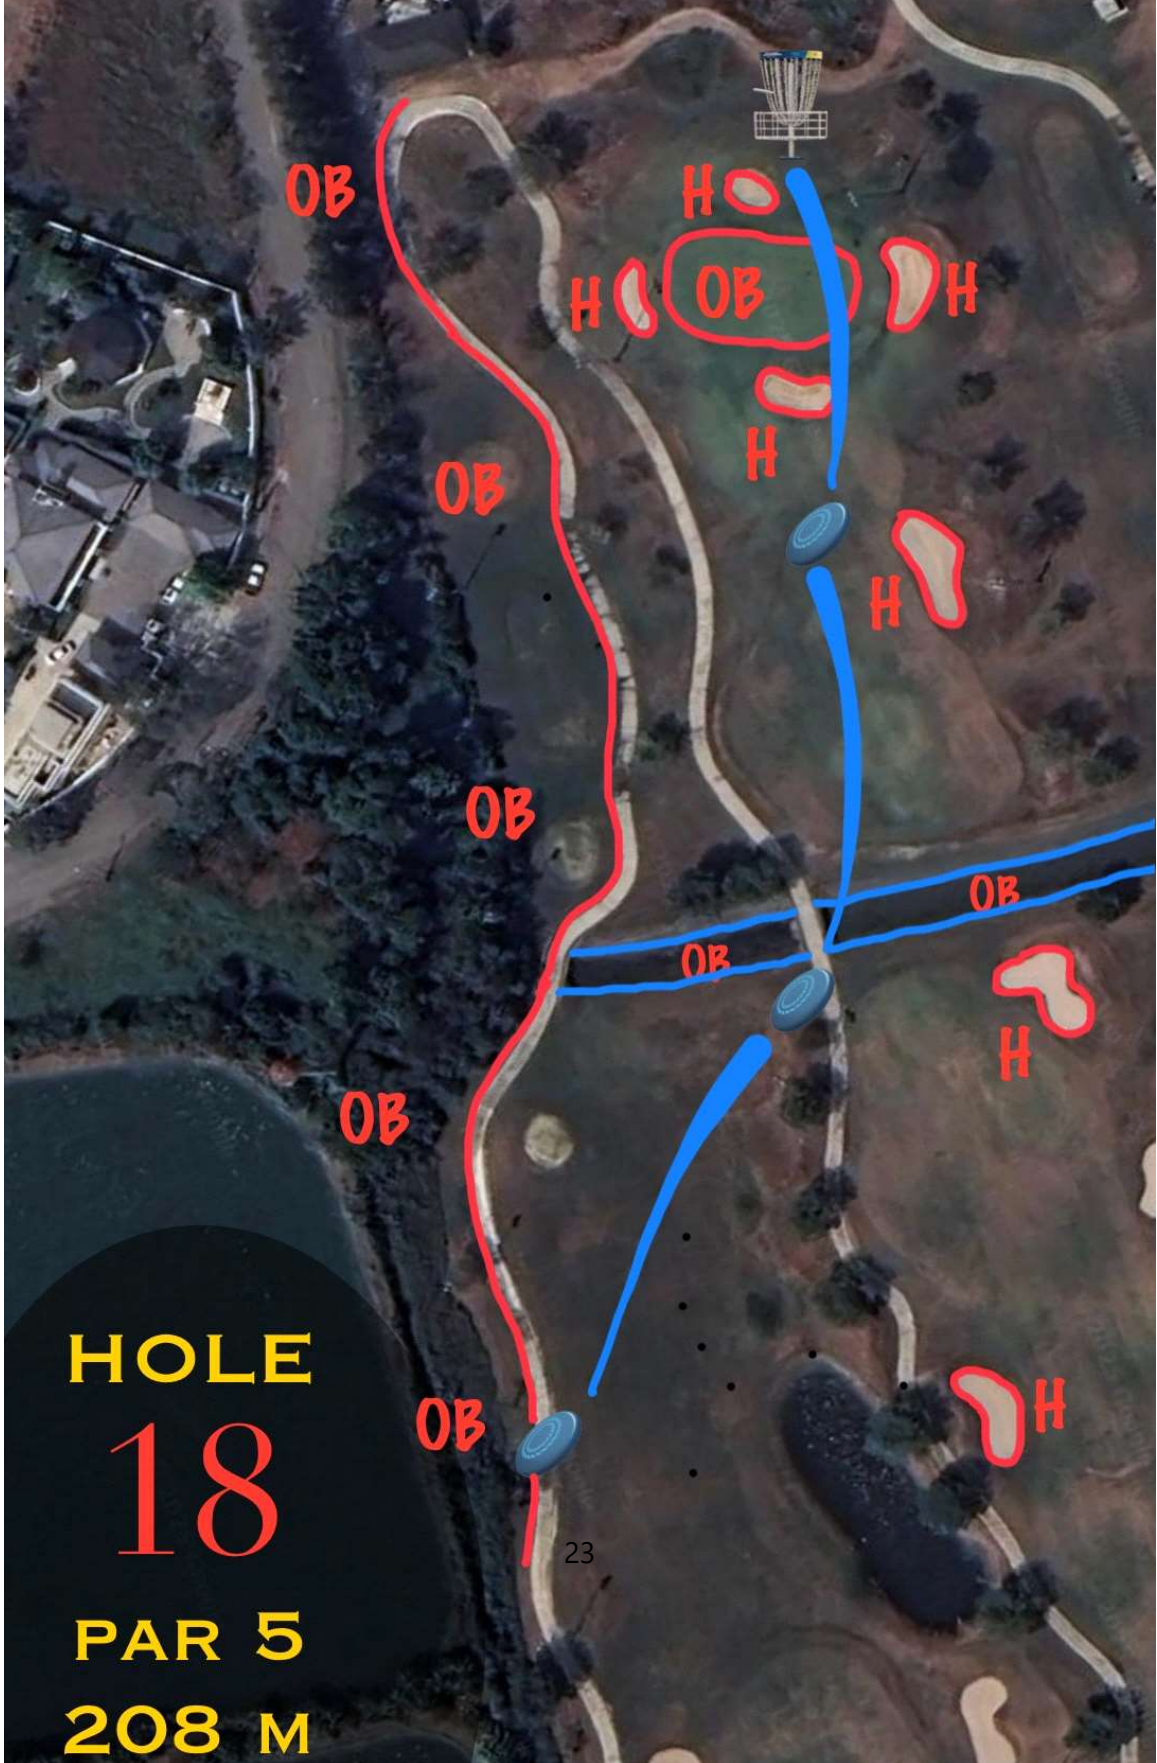

- a. OB beyond the 2 roads, left and right

Hole 10: Par 4, 123m

- a. Island fairway beyond the creek. Drop area on the road after the bridge. All OB teeshots move to the drop zone

Hole 11: Par 5, 165m

- a. Hazard Area before road
- b. Mando left of the far light pole after golf green and bunkers
- c. OB beyond the cartpath behind the basket

14

PAR 5

196 M

19

LAKEWOOD DISC GOLF

HOLE
15
PAR 4
125 M

LAKEWOOD DISC GOLF

HOLE

16

PAR 3

77 M

LAKEWOOD DISC GOLF

HOLE

17

PAR 4

130 M

LAKEWOOD DISC GOLF

HOLE
18

PAR 5

208 M