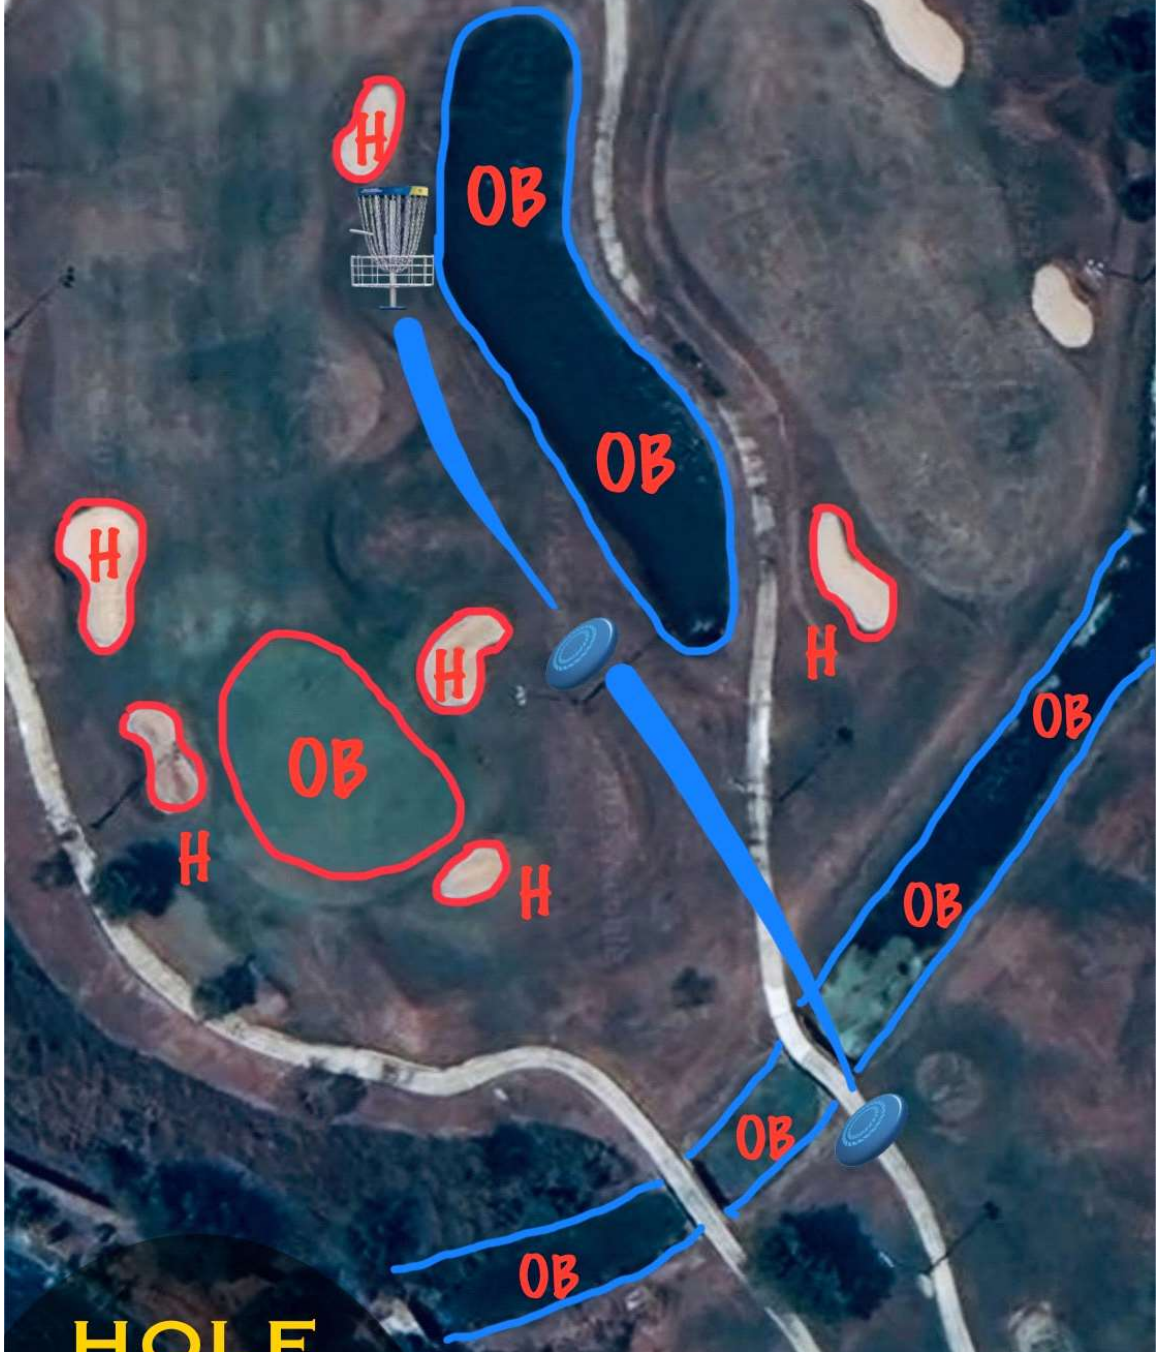

17

LAKEWOOD DISC GOLF

HOLE

13

PAR 3

69 M

LAKEWOOD DISC GOLF

HOLE

14

PAR 5

196 M

19

LAKEWOOD DISC GOLF

HOLE
15
PAR 4
125 M

LAKEWOOD DISC GOLF

HOLE

16

PAR 3

77 M

LAKEWOOD DISC GOLF

HOLE

17

PAR 4

130 M

LAKEWOOD DISC GOLF

HOLE
18

PAR 5

208 M