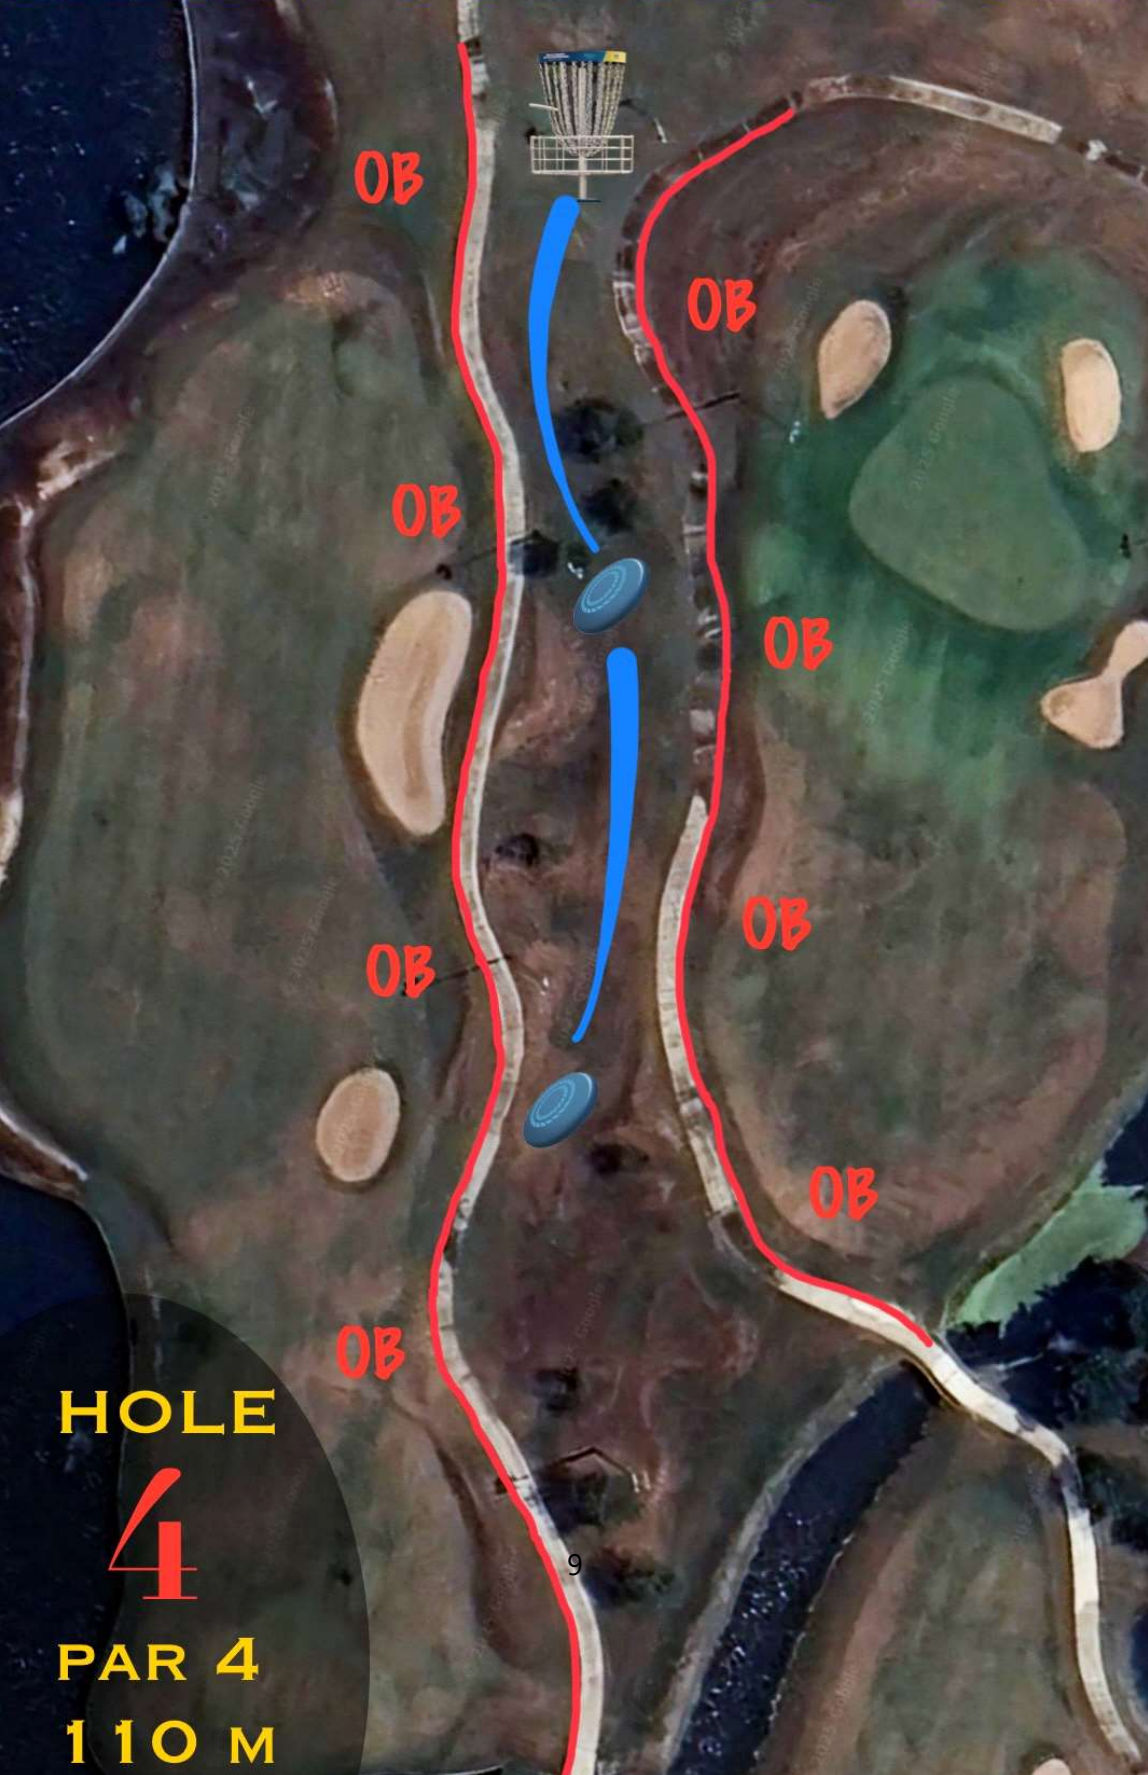

LAKEWOOD DISC GOLF

HOLE

4

PAR 4

110 M