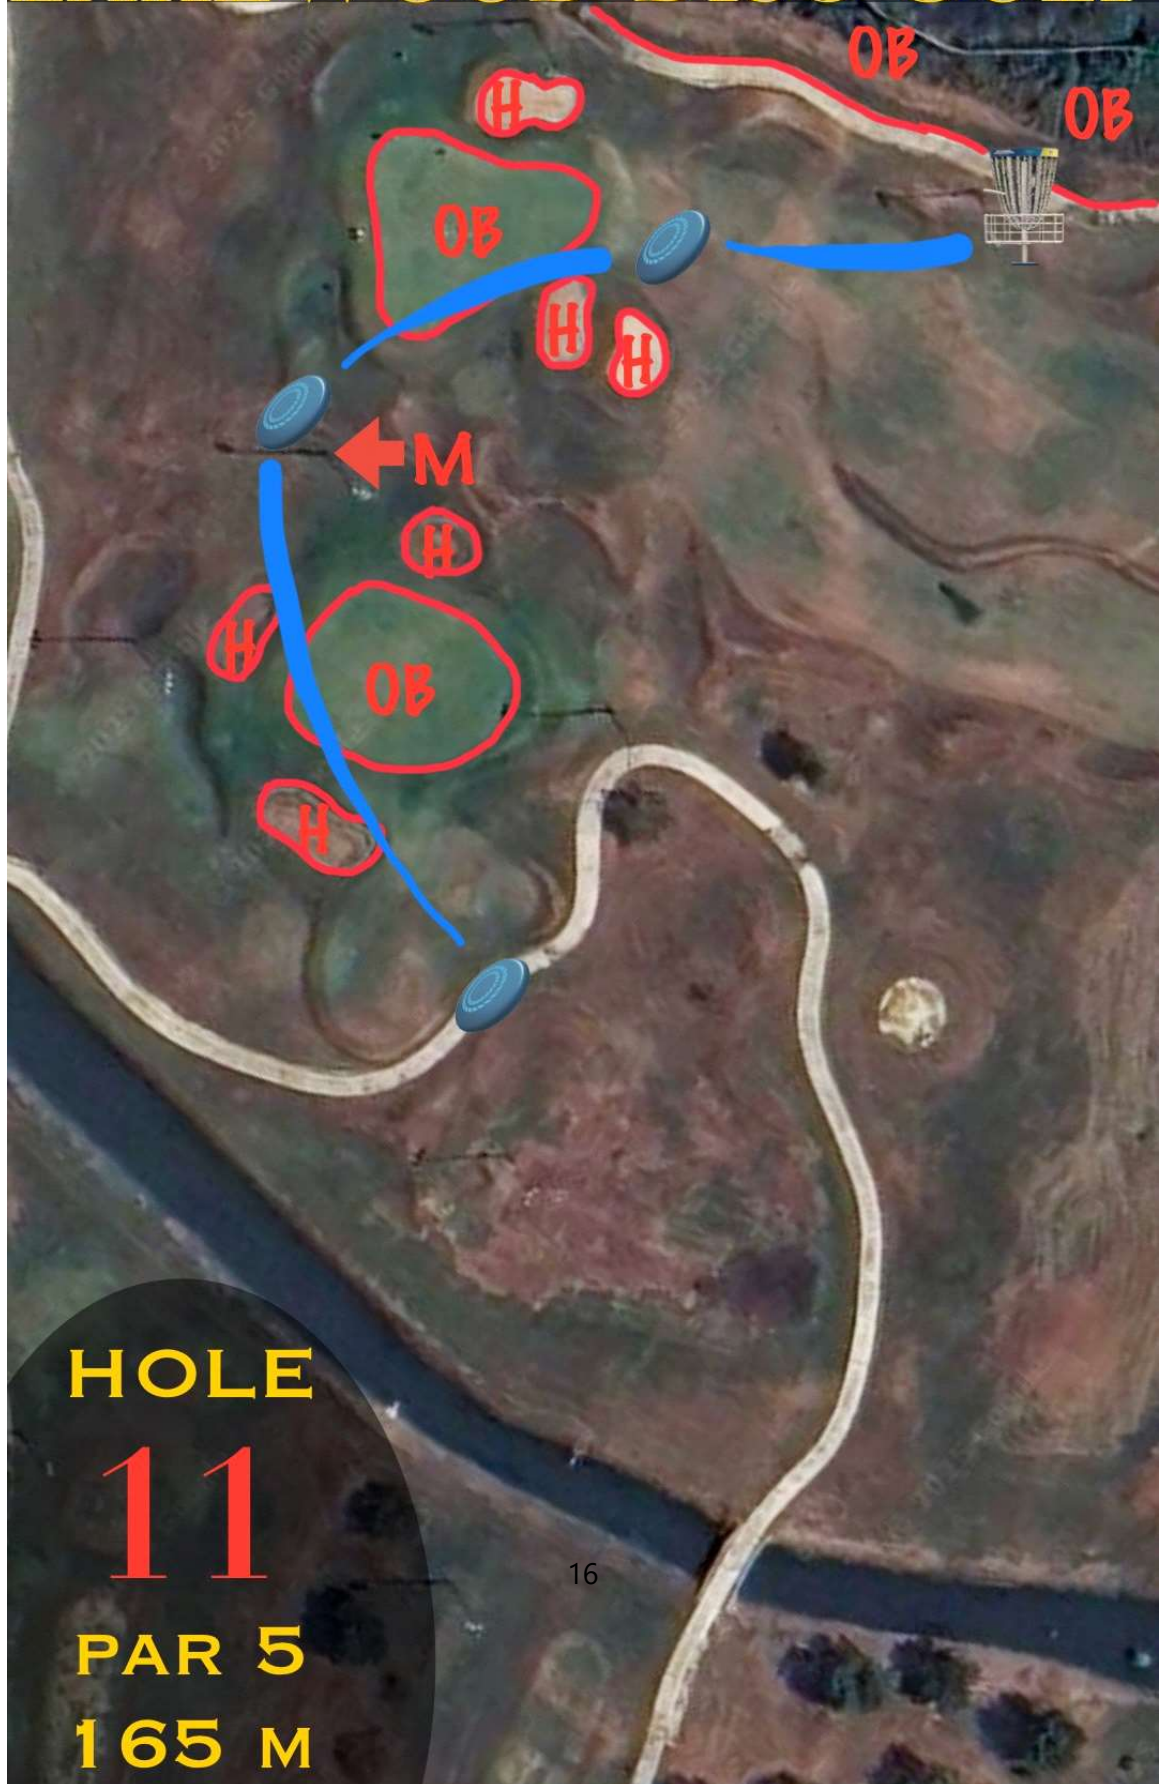

- a. OB beyond the 2 roads, left and right

Hole 10: Par 4, 123m

- a. Island fairway beyond the creek. Drop area on the road after the bridge. All OB teeshots move to the drop zone

Hole 11: Par 5, 165m

- a. Hazard Area before road
- b. Mando left of the far light pole after golf green and bunkers
- c. OB beyond the cartpath behind the basket

9

PAR 4

99 M

LAKEWOOD DISC GOLF

HOLE
10
PAR 4
123 M

15

LAKEWOOD DISC GOLF

HOLE

11

PAR 5

165 M

LAKEWOOD DISC GOLF

HOLE

12

PAR 4

140 M