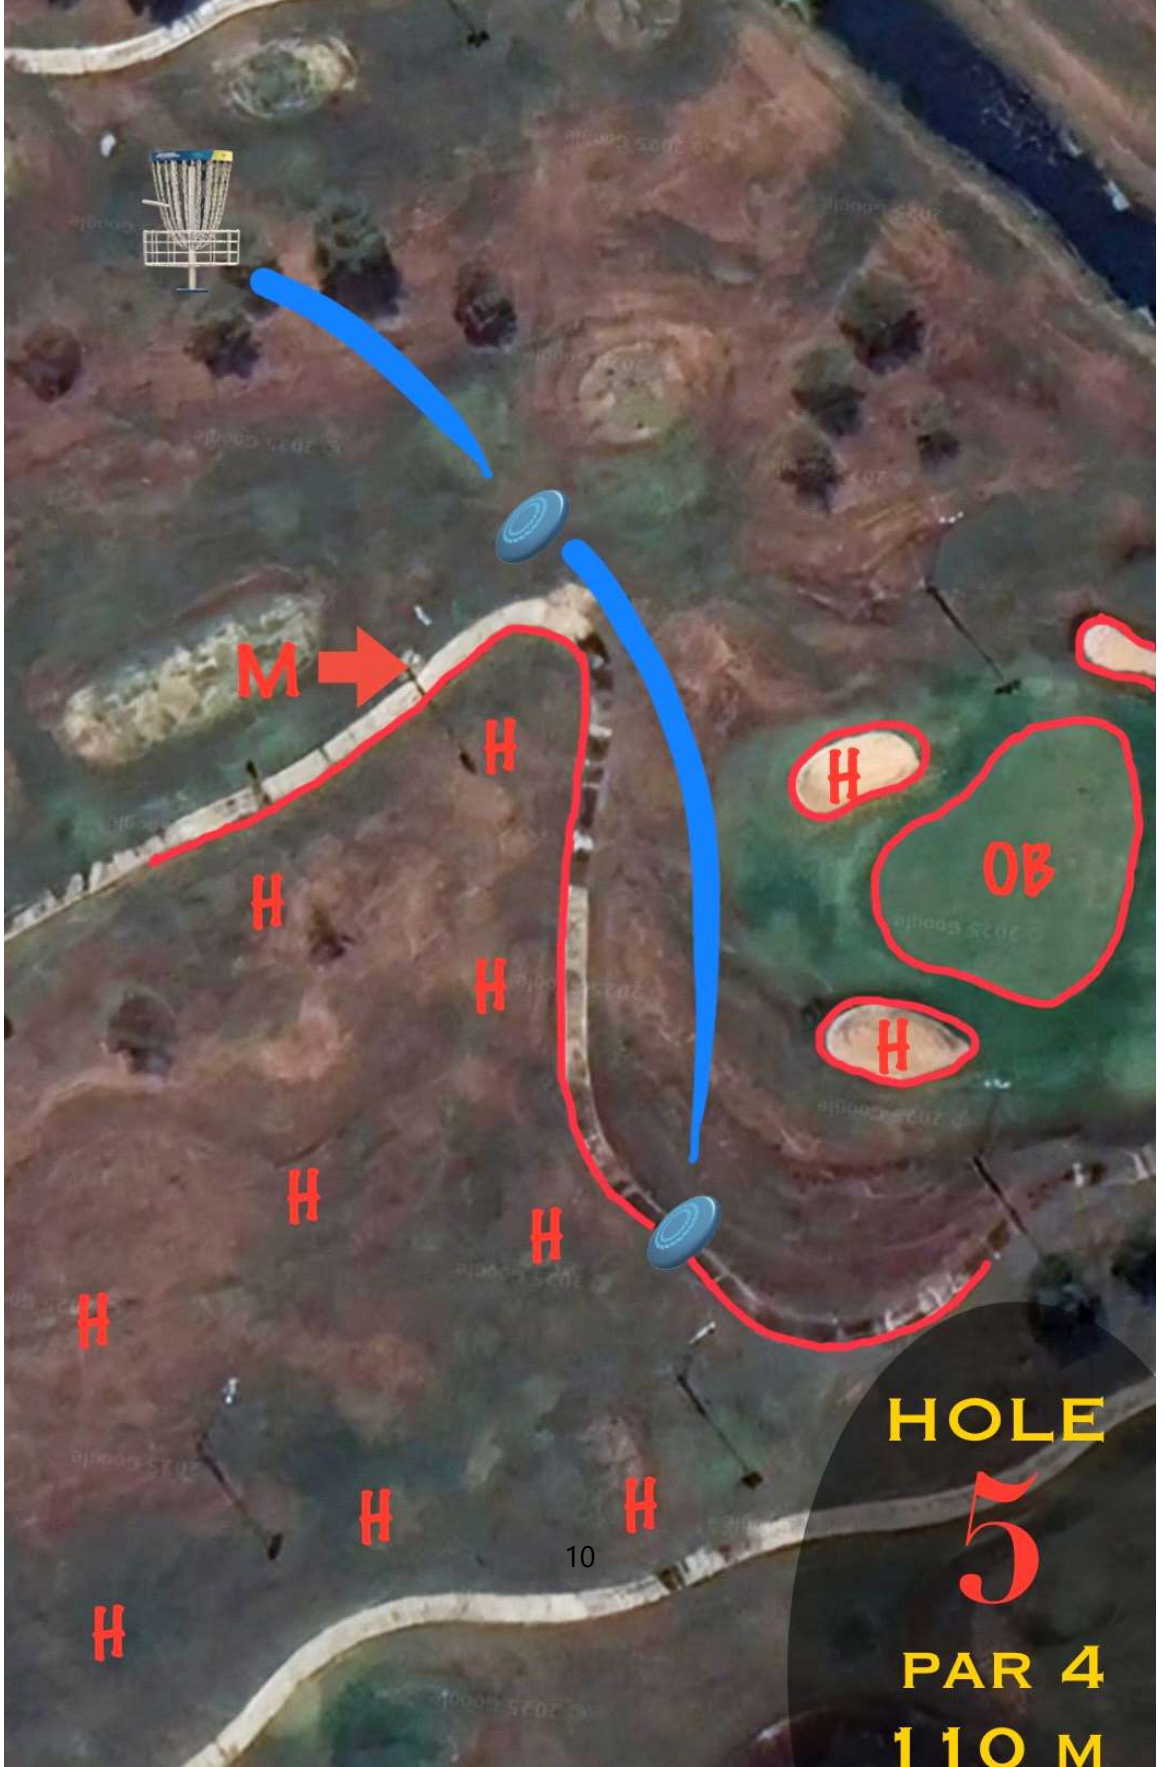

- a. OB beyond the 2 roads, left and right

Hole 10: Par 4, 123m

- a. Island fairway beyond the creek. Drop area on the road after the bridge. All OB teeshots move to the drop zone

Hole 11: Par 5, 165m

- a. Hazard Area before road
- b. Mando left of the far light pole after golf green and bunkers
- c. OB beyond the cartpath behind the basket

Hole 16: Par 3, 77m

- a. OB along the left side

b. OB right beyond the road

c. OB creek before the pin

Hole 17: Par 4, 130m

Hole 18: Par 5, 208m

a. OB left side beyond the cartpath

LAKEWOOD DISC GOLF

3

PAR 4

105 M

LAKEWOOD DISC GOLF

HOLE

4

PAR 4

110 M

LAKEWOOD DISC GOLF

HOLE

5

PAR 4

110 M

LAKEWOOD DISC GOLF

HOLE
6
PAR 4
115 M

LAKEWOOD DISC GOLF