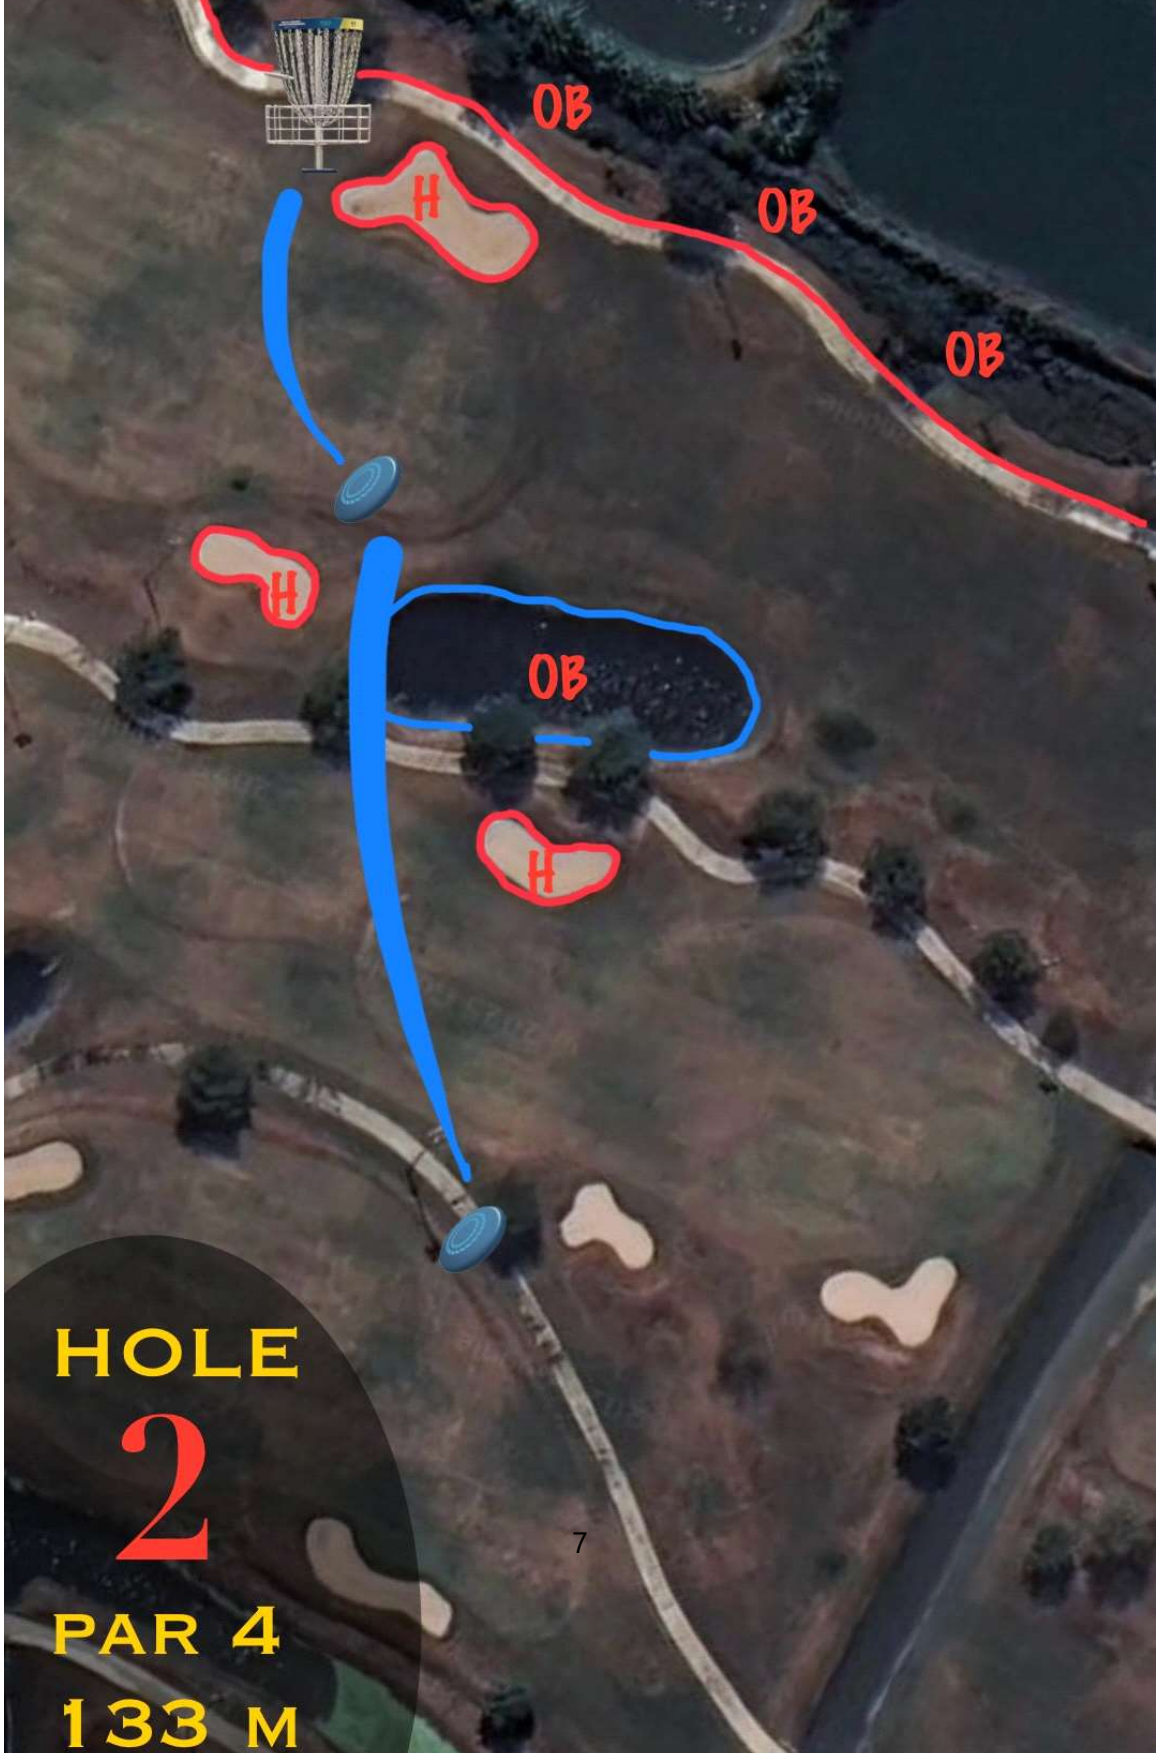

- a. OB beyond the 2 roads, left and right

Hole 10: Par 4, 123m

- a. Island fairway beyond the creek. Drop area on the road after the bridge. All OB teeshots move to the drop zone

Hole 11: Par 5, 165m

- a. Hazard Area before road
- b. Mando left of the far light pole after golf green and bunkers
- c. OB beyond the cartpath behind the basket

Hole 12: Par 4, 140m

Hole 13: Par 3, 69m

- a. OB right of the cartpath

Hole 14: Par 5, 196m

- a. OB along the right side of the fairway

Hole 15: Par 4, 125m

- a. Mando left light pole
- b. OB beyond the road behind the pin

Hole 16: Par 3, 77m

- a. OB along the left side

b. OB right beyond the road

c. OB creek before the pin

Hole 17: Par 4, 130m

Hole 18: Par 5, 208m

a. OB left side beyond the cartpath

LAKEWOOD DISC GOLF

HOLE
1
PAR 4
130 M
426 FT

LAKEWOOD DISC GOLF

HOLE

2

PAR 4

133 M

LAKEWOOD DISC GOLF

HOLE