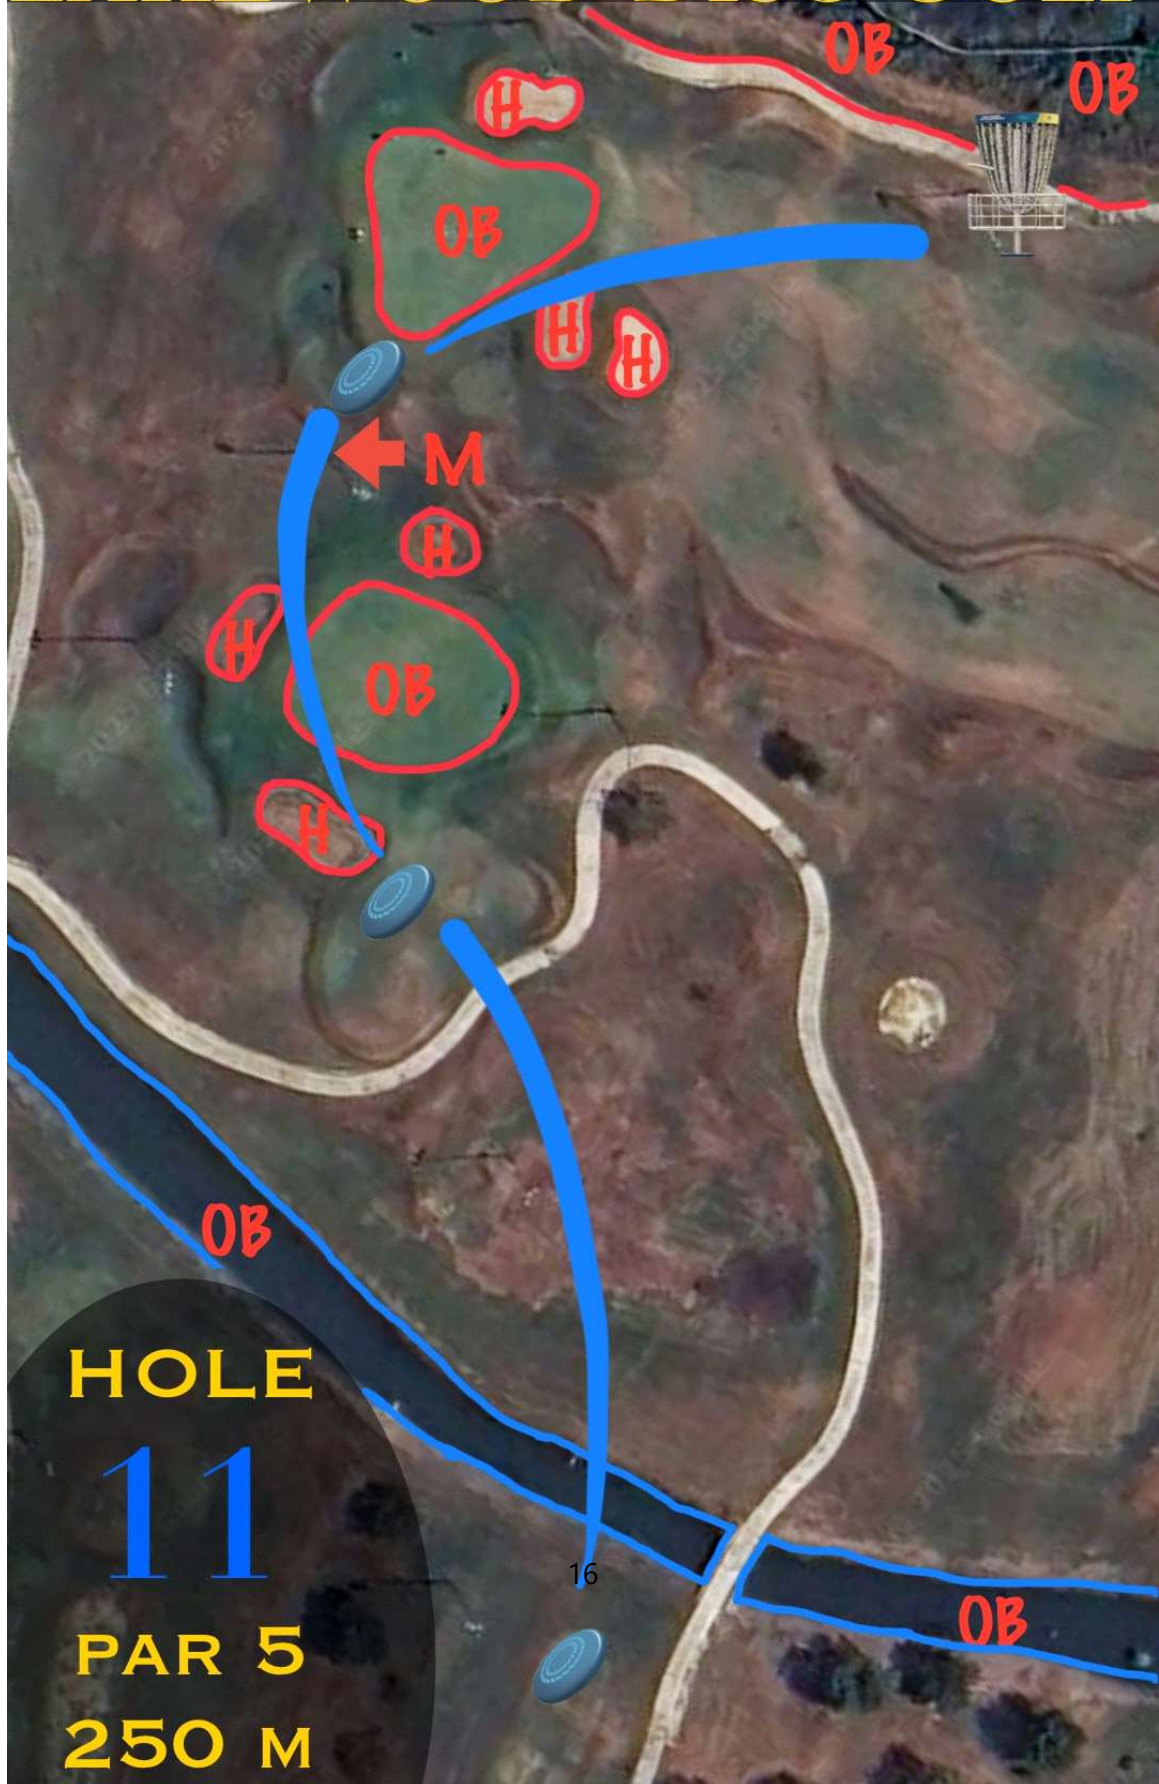

Hole 6: Par 4, 150m

- a. Island hole. All OB beyond the two roads
- b. Water hazard behind the pin

Hole 7: Par 3, 75m

Hole 8: Par 3, 100m

Hole 9: Par 4, 129m

- a. OB beyond the 2 roads, left and right

Hole 10: Par 4, 160m

- a. Island fairway between the creek and the road. Drop area on the road after the bridge. All OB teeshots move to the drop zone

Hole 11: Par 5, 250m

- a. Mando left of the far light pole after golf green and bunkers
- b. OB beyond the cartpath left of the pin

100 M

LAKEWOOD DISC GOLF

HOLE

9

PAR 4

129 M

14

LAKEWOOD DISC GOLF

HOLE
10
PAR 4
160 M

LAKEWOOD DISC GOLF

HOLE

11

PAR 5

250 M

16

LAKEWOOD DISC GOLF