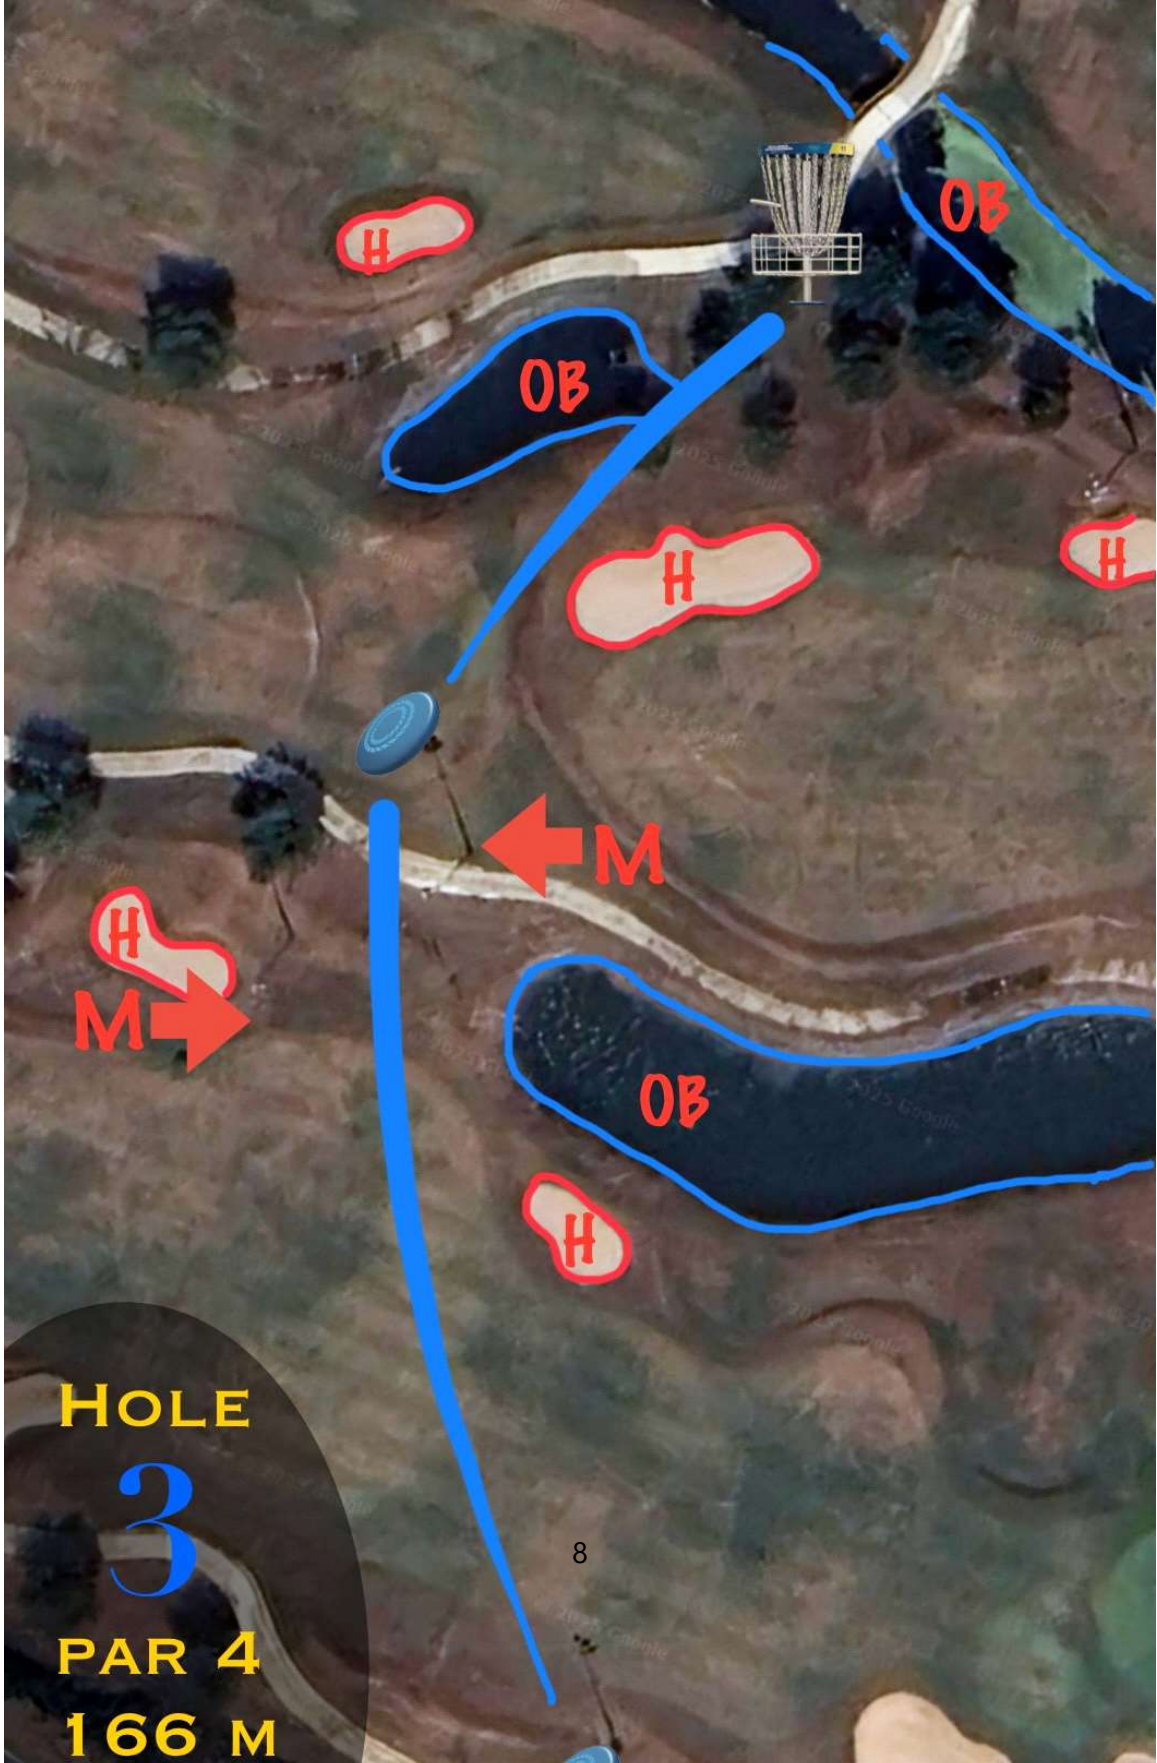

LAKEWOOD DISC GOLF

HOLE
3
PAR 4
166 M

8