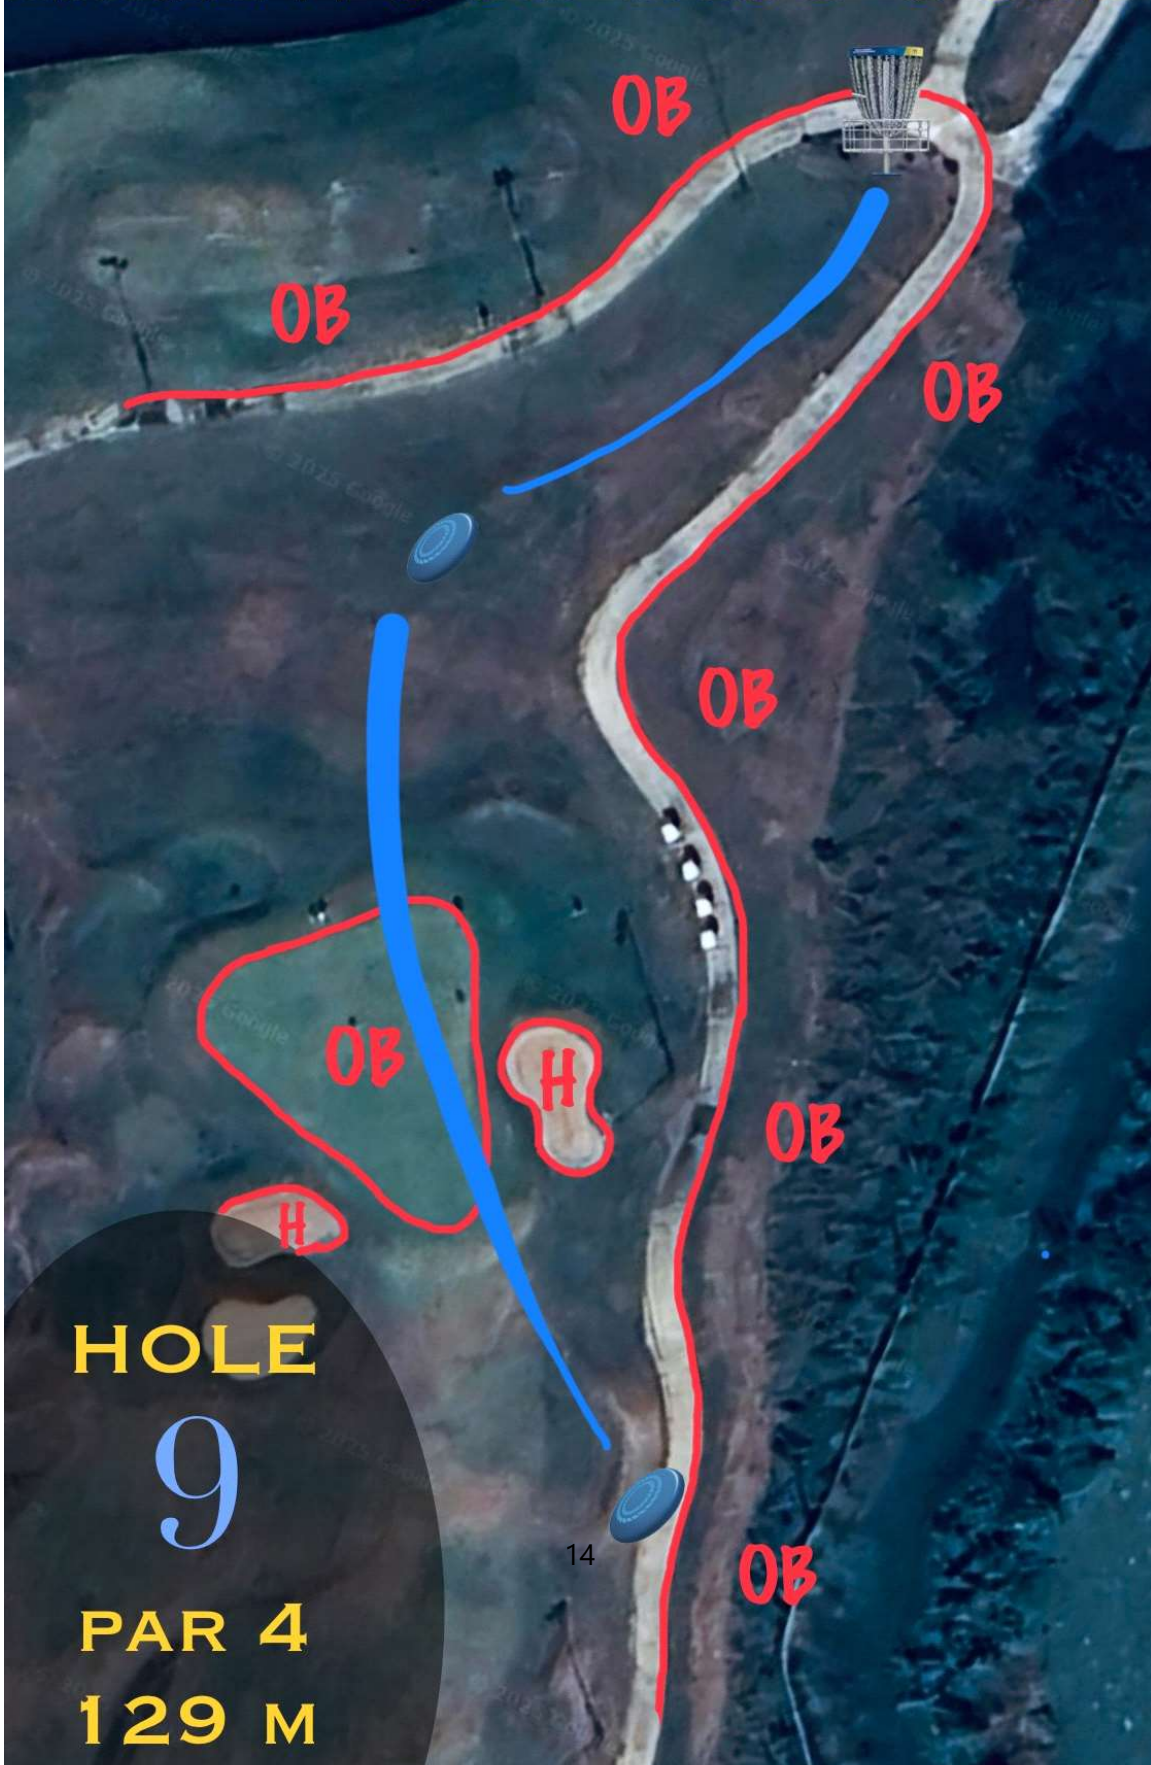

LAKEWOOD DISC GOLF

HOLE

9

PAR 4

129 M

14