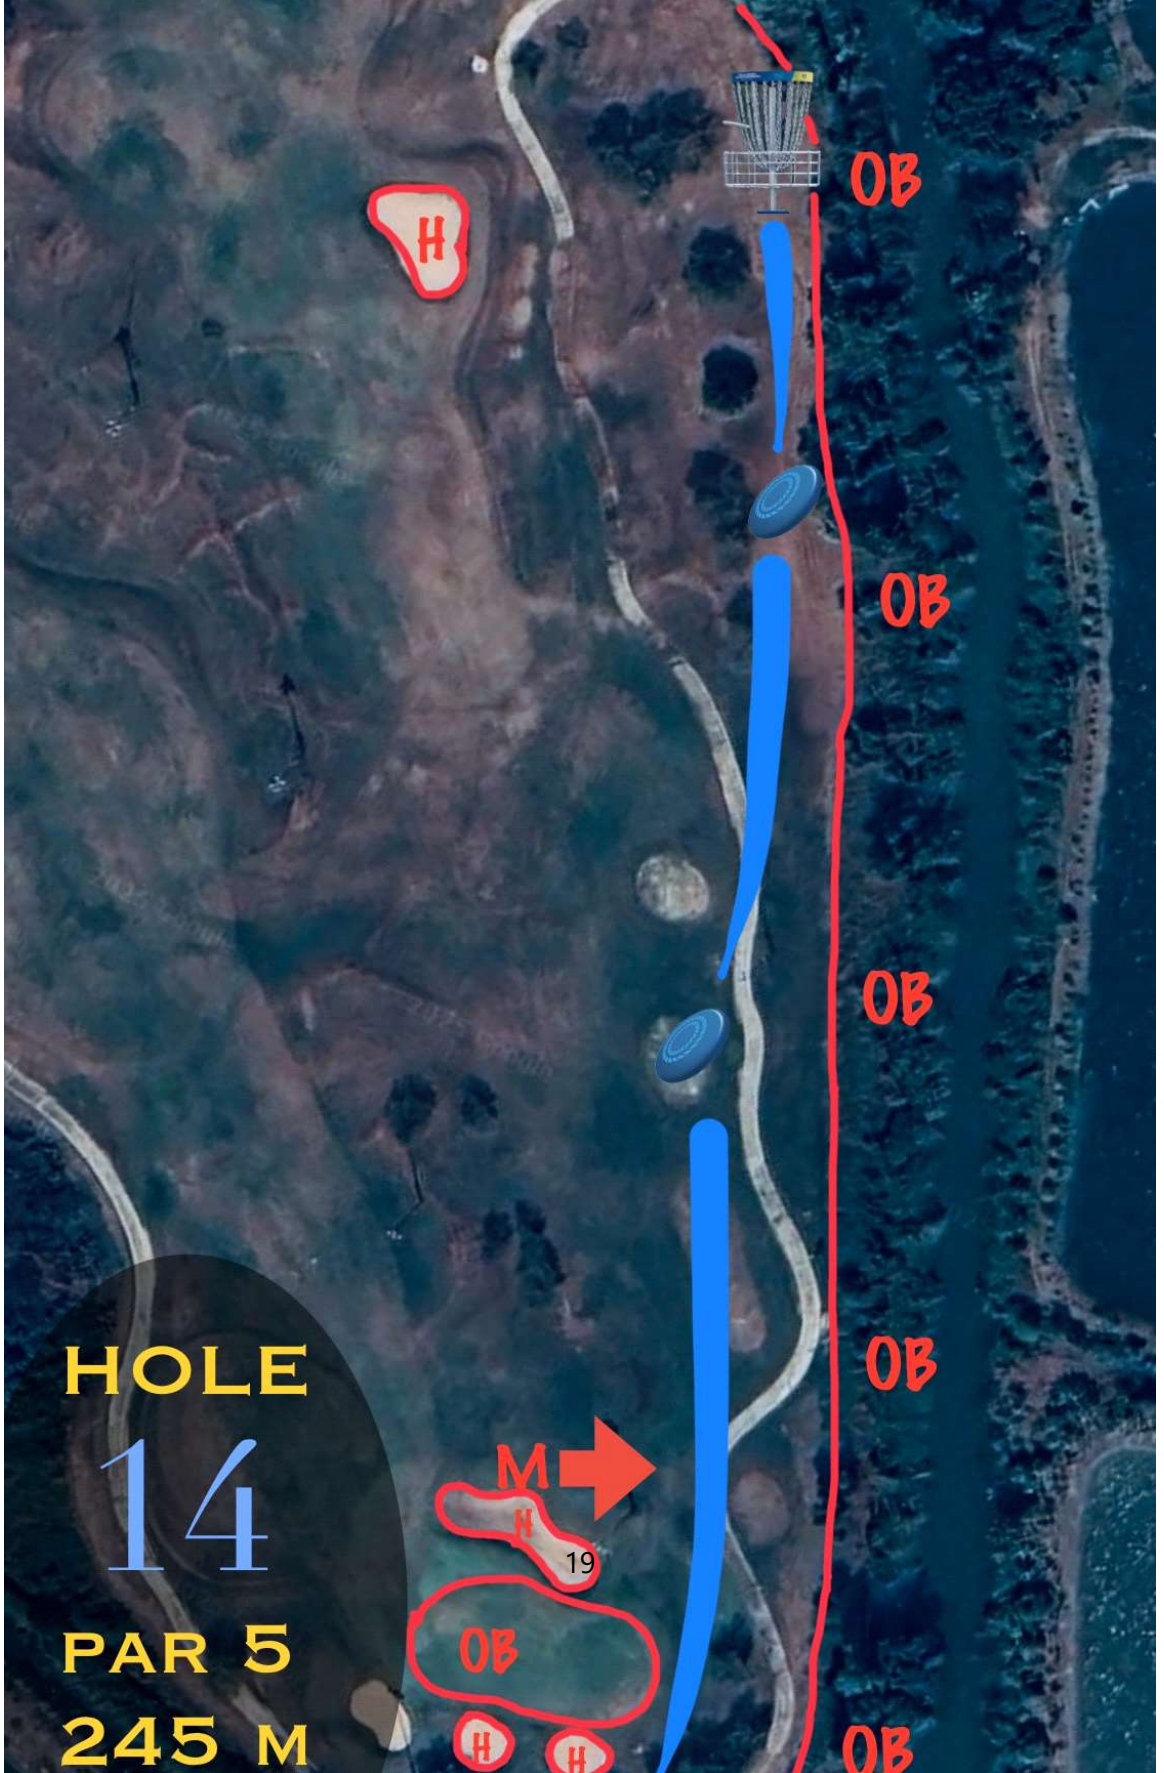

- a. Island fairway between the creek and the road. Drop area on the road after the bridge. All OB teeshots move to the drop zone

Hole 11: Par 5, 250m

- a. Mando left of the far light pole after golf green and bunkers
- b. OB beyond the cartpath left of the pin

- a. Mando left light pole
- b. OB beyond the road behind the pin

Hole 16: Par 3, 97m

- a. OB along the left side
- b. OB right beyond the road
- c. OB creek before the pin

Hole 17: Par 4, 160m

Hole 18: Par 5, 263m

HOLE
10
PAR 4
160 M

LAKEWOOD DISC GOLF

HOLE

11

PAR 5

250 M

16

LAKEWOOD DISC GOLF

HOLE
12

PAR 4
183 M

M → ← **M**

17

LAKEWOOD DISC GOLF

HOLE
13
PAR 3
99 M

LAKEWOOD DISC GOLF

HOLE