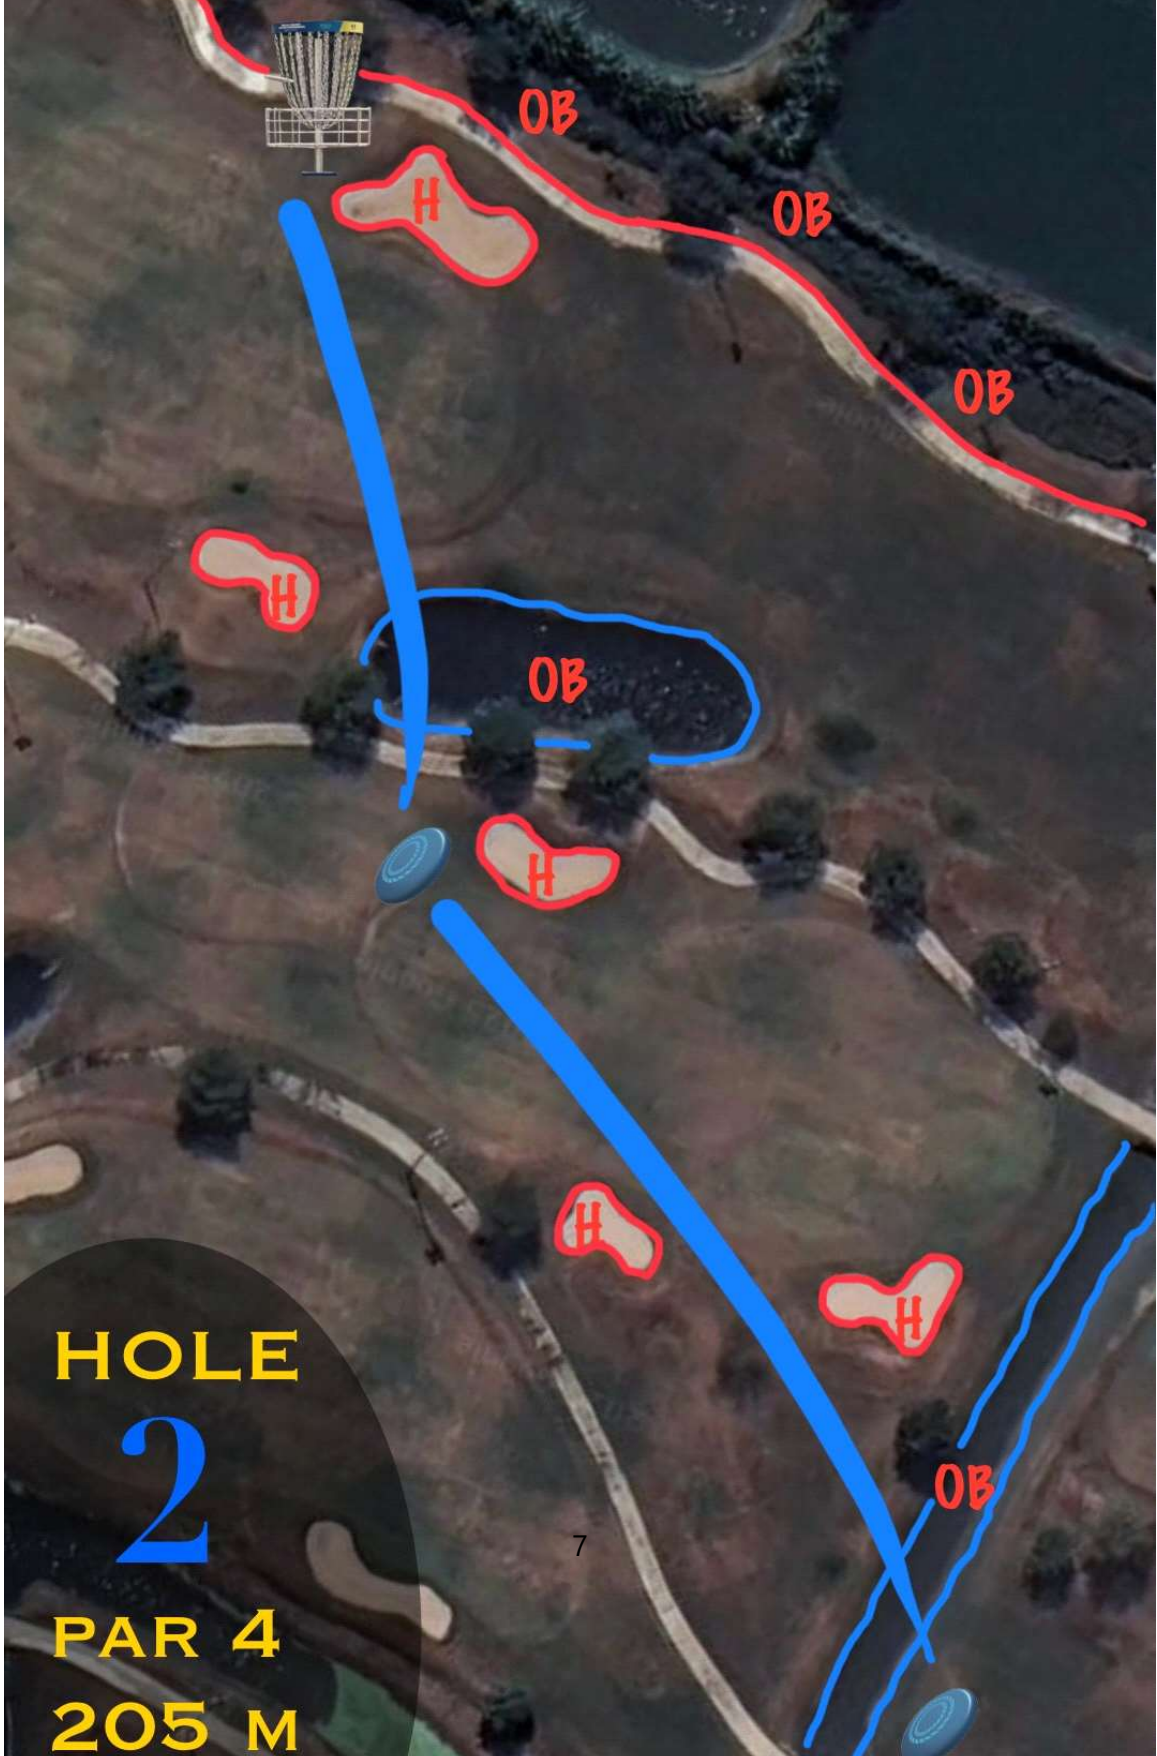

Hole 6: Par 4, 150m

- a. Island hole. All OB beyond the two roads
- b. Water hazard behind the pin

Hole 7: Par 3, 75m

Hole 8: Par 3, 100m

Hole 9: Par 4, 129m

- a. OB beyond the 2 roads, left and right

Hole 10: Par 4, 160m

- a. Island fairway between the creek and the road. Drop area on the road after the bridge. All OB teeshots move to the drop zone

Hole 11: Par 5, 250m

- a. Mando left of the far light pole after golf green and bunkers
- b. OB beyond the cartpath left of the pin

- a. Mando left light pole
- b. OB beyond the road behind the pin

Hole 16: Par 3, 97m

- a. OB along the left side
- b. OB right beyond the road
- c. OB creek before the pin

Hole 17: Par 4, 160m

Hole 18: Par 5, 263m

- a. OB left side beyond the cartpath

LAKEWOOD DISC GOLF

HOLE
1
PAR 4
177 M
580 FT

LAKEWOOD DISC GOLF

HOLE

2

PAR 4

205 M