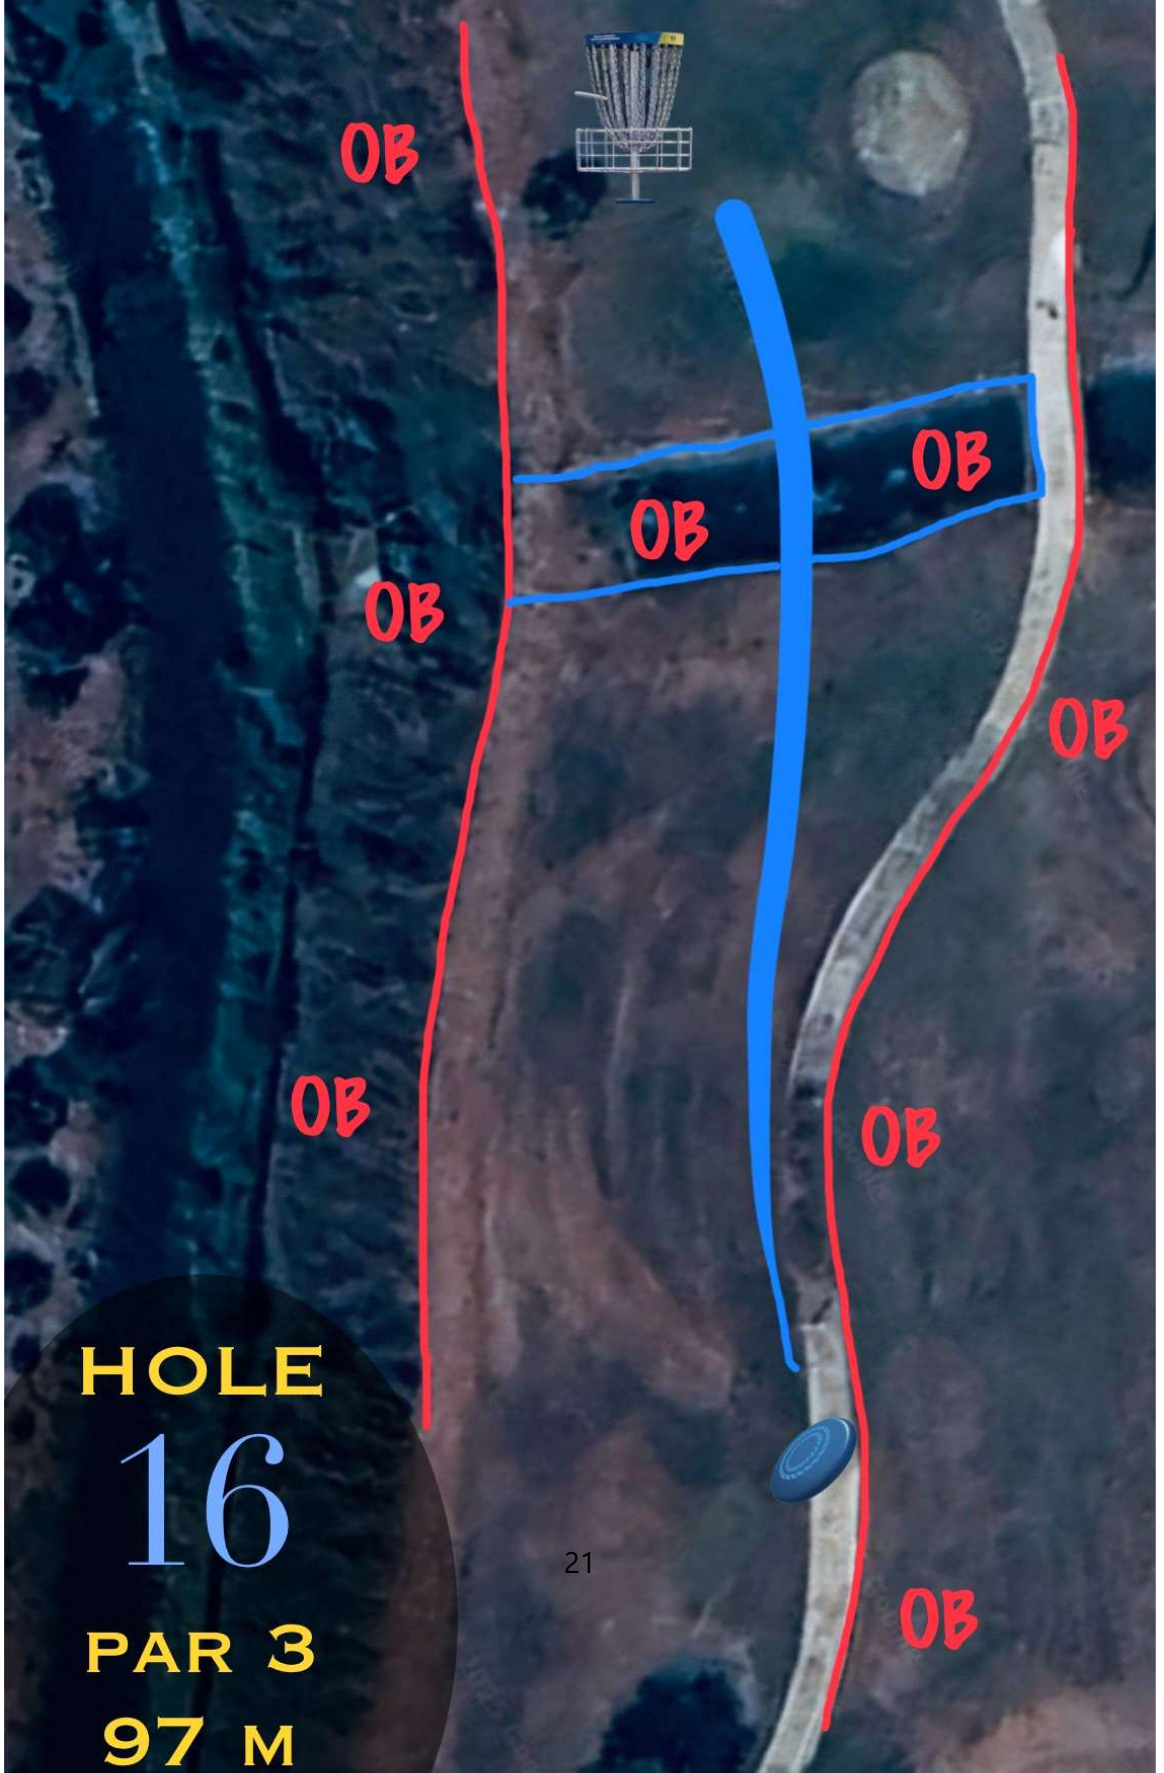

- a. Island fairway between the creek and the road. Drop area on the road after the bridge. All OB teeshots move to the drop zone

Hole 11: Par 5, 250m

- a. Mando left of the far light pole after golf green and bunkers
- b. OB beyond the cartpath left of the pin

- a. Mando left light pole
- b. OB beyond the road behind the pin

Hole 16: Par 3, 97m

- a. OB along the left side
- b. OB right beyond the road
- c. OB creek before the pin

Hole 17: Par 4, 160m

Hole 18: Par 5, 263m

OB

OB

OB

OB

OB

LAKEWOOD DISC GOLF

HOLE
15
PAR 4
154 M

LAKEWOOD DISC GOLF

HOLE

16

PAR 3

97 M

21

LAKEWOOD DISC GOLF

HOLE

18