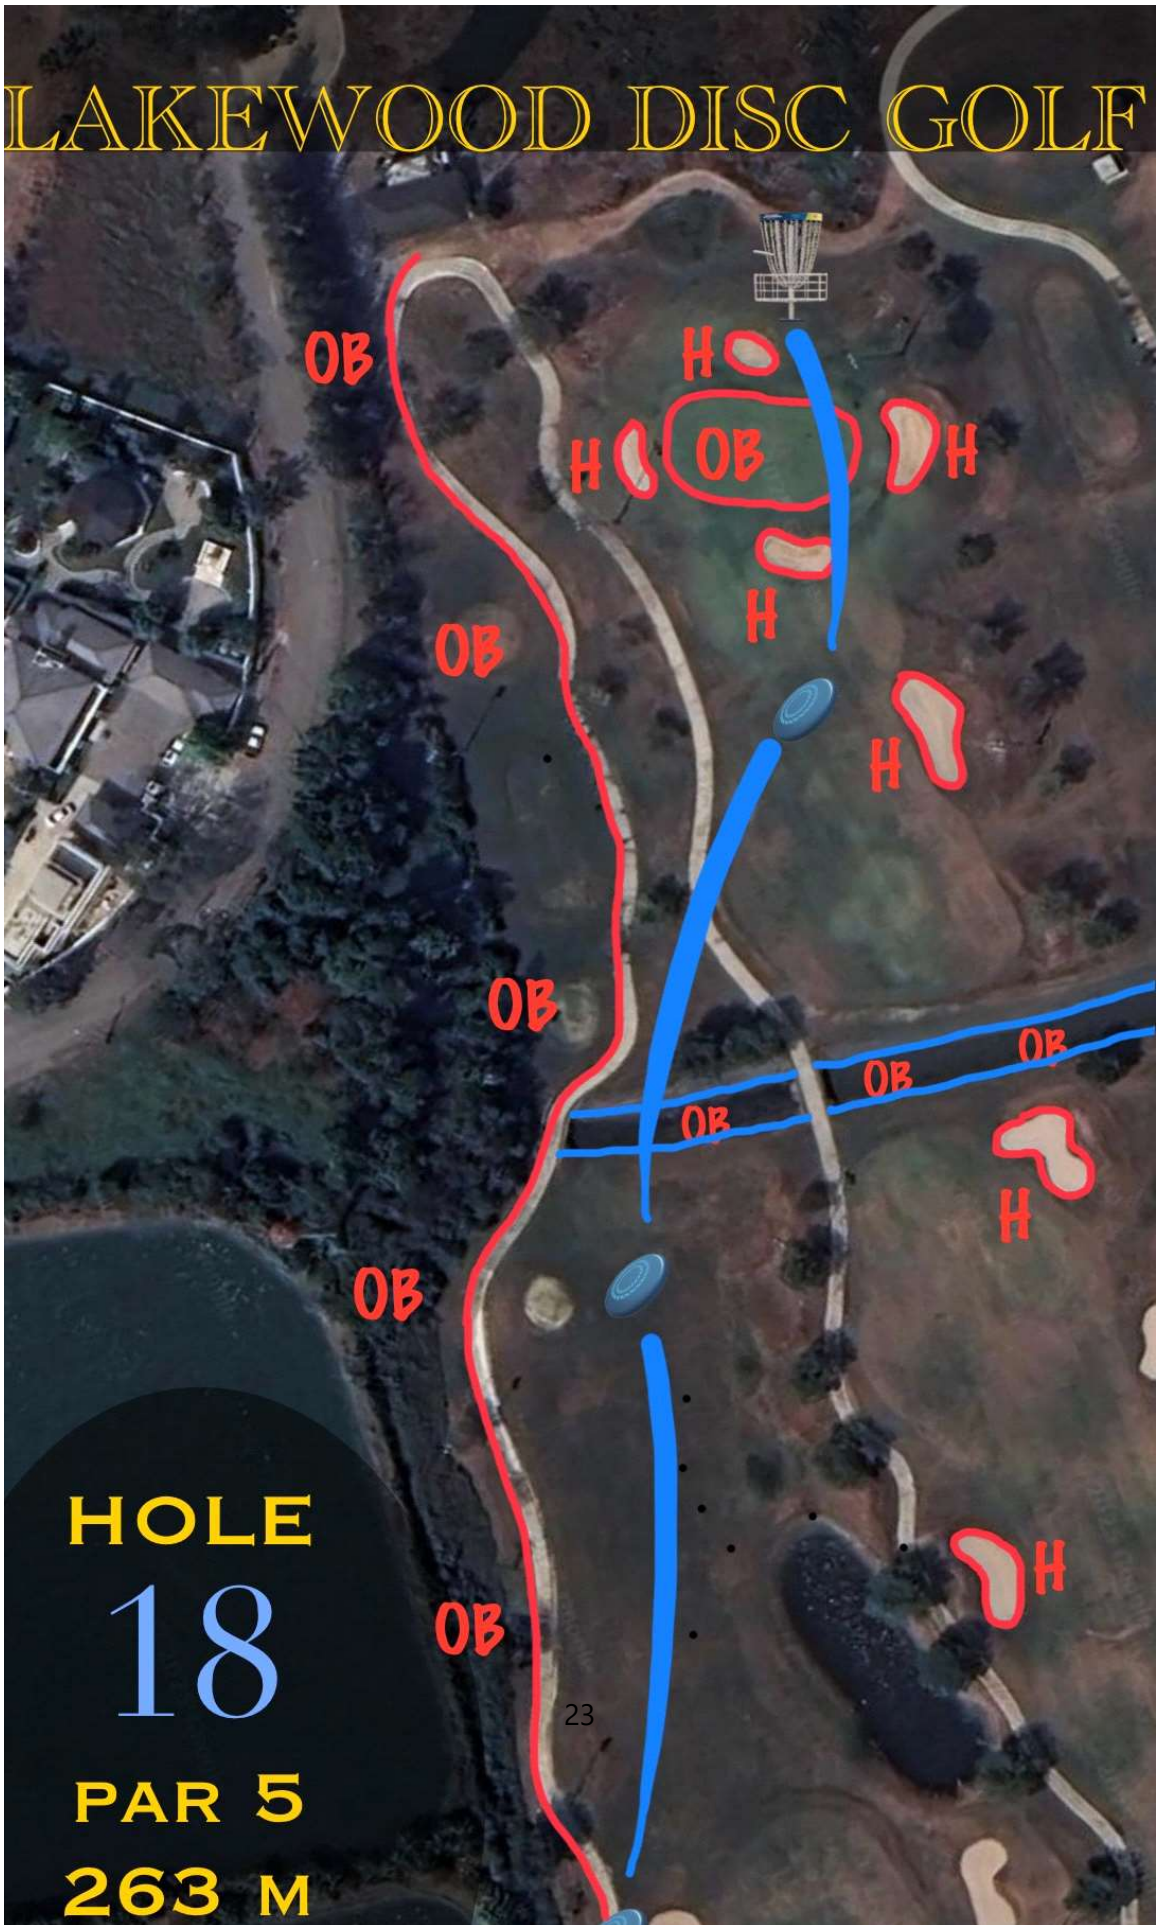

Hole 6: Par 4, 150m

- a. Island hole. All OB beyond the two roads
- b. Water hazard behind the pin

Hole 7: Par 3, 75m

Hole 8: Par 3, 100m

Hole 9: Par 4, 129m

- a. OB beyond the 2 roads, left and right

Hole 10: Par 4, 160m

- a. Mando left light pole
- b. OB beyond the road behind the pin

Hole 16: Par 3, 97m

- a. OB along the left side
- b. OB right beyond the road
- c. OB creek before the pin

Hole 17: Par 4, 160m

Hole 18: Par 5, 263m

OB

OB

OB

OB

OB

LAKEWOOD DISC GOLF

HOLE
15
PAR 4
154 M

LAKEWOOD DISC GOLF

HOLE

16

PAR 3

97 M

21

LAKEWOOD DISC GOLF

HOLE

18