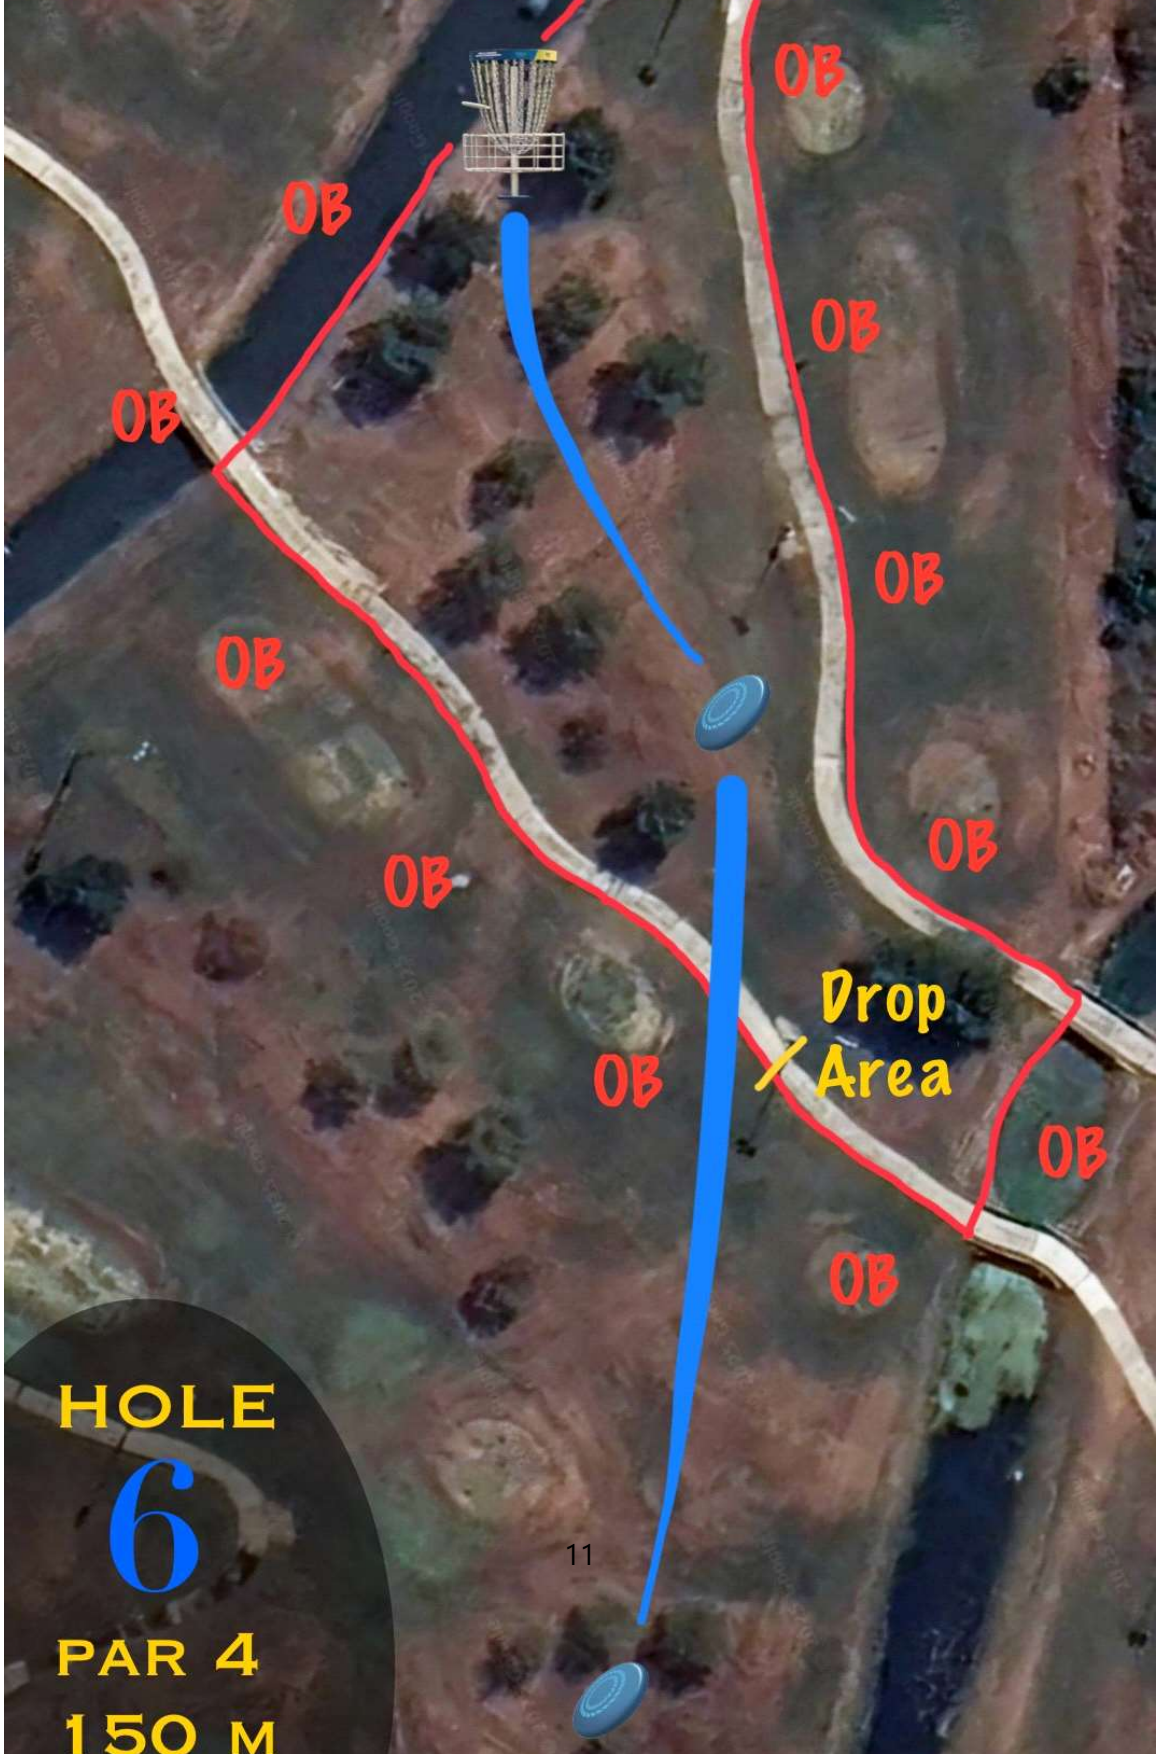

LAKEWOOD DISC GOLF

HOLE
6
PAR 4
150 M