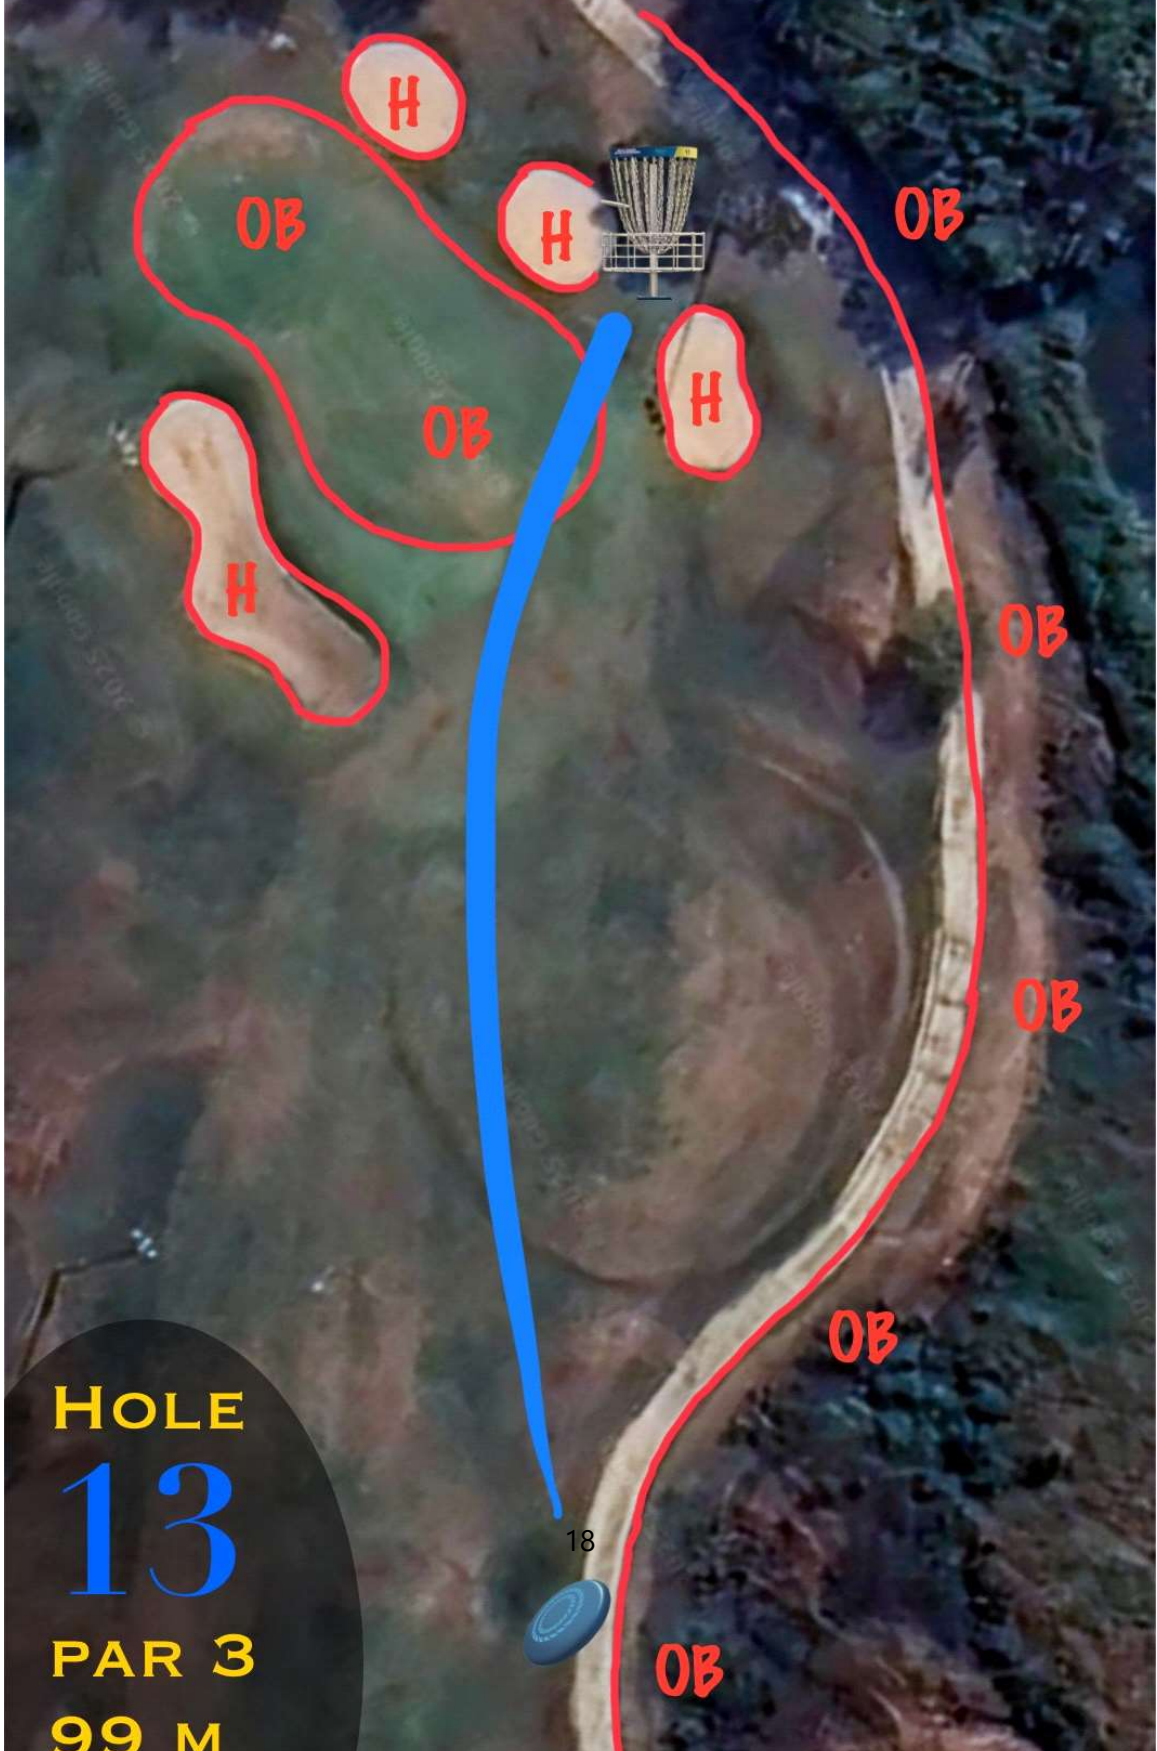

Hole 6: Par 4, 150m

- a. Island hole. All OB beyond the two roads
- b. Water hazard behind the pin

Hole 7: Par 3, 75m

Hole 8: Par 3, 100m

Hole 9: Par 4, 129m

- a. OB beyond the 2 roads, left and right

Hole 10: Par 4, 160m

- a. Island fairway between the creek and the road. Drop area on the road after the bridge. All OB teeshots move to the drop zone

Hole 11: Par 5, 250m

- a. Mando left of the far light pole after golf green and bunkers
- b. OB beyond the cartpath left of the pin

HOLE
10
PAR 4
160 M

LAKEWOOD DISC GOLF

HOLE

11

PAR 5

250 M

16

LAKEWOOD DISC GOLF

HOLE
12

PAR 4
183 M

M → ← **M**

17

LAKEWOOD DISC GOLF

HOLE
13
PAR 3
99 M

LAKEWOOD DISC GOLF

HOLE