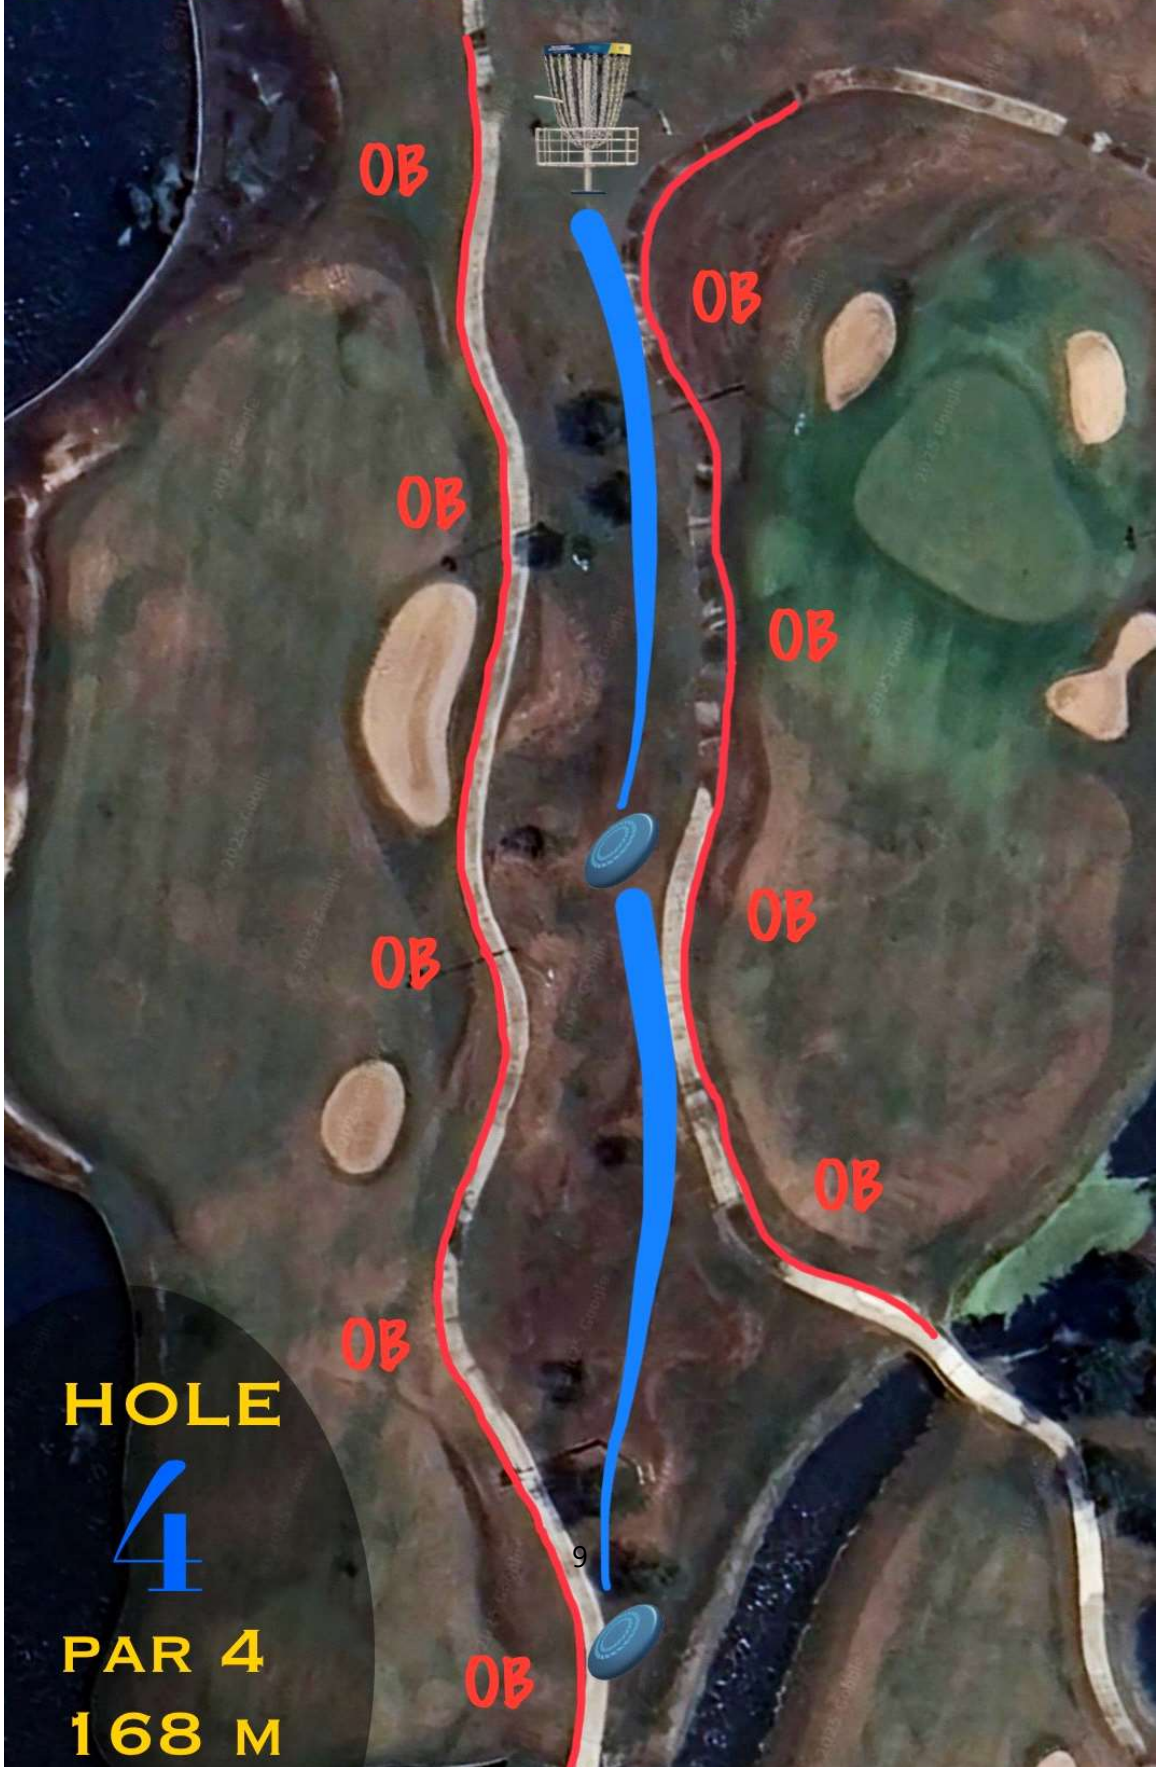

LAKEWOOD DISC GOLF

HOLE

4

PAR 4

168 M