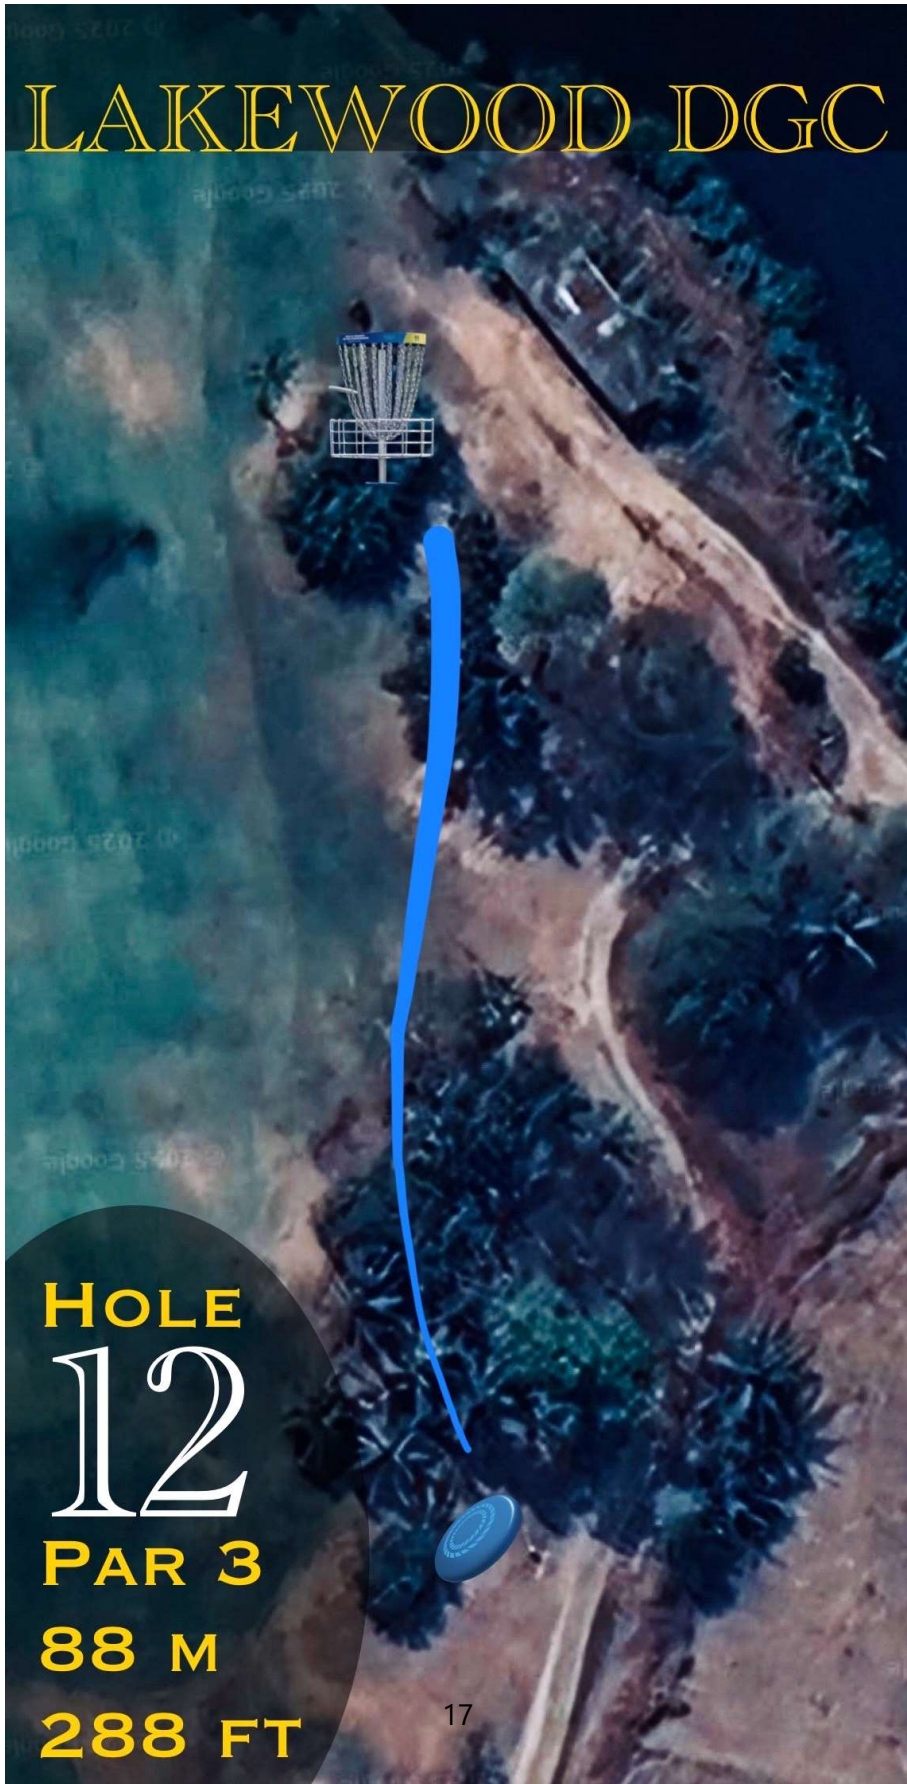

LAKEWOOD DGC

HOLE
12
PAR 3
88 M
288 FT