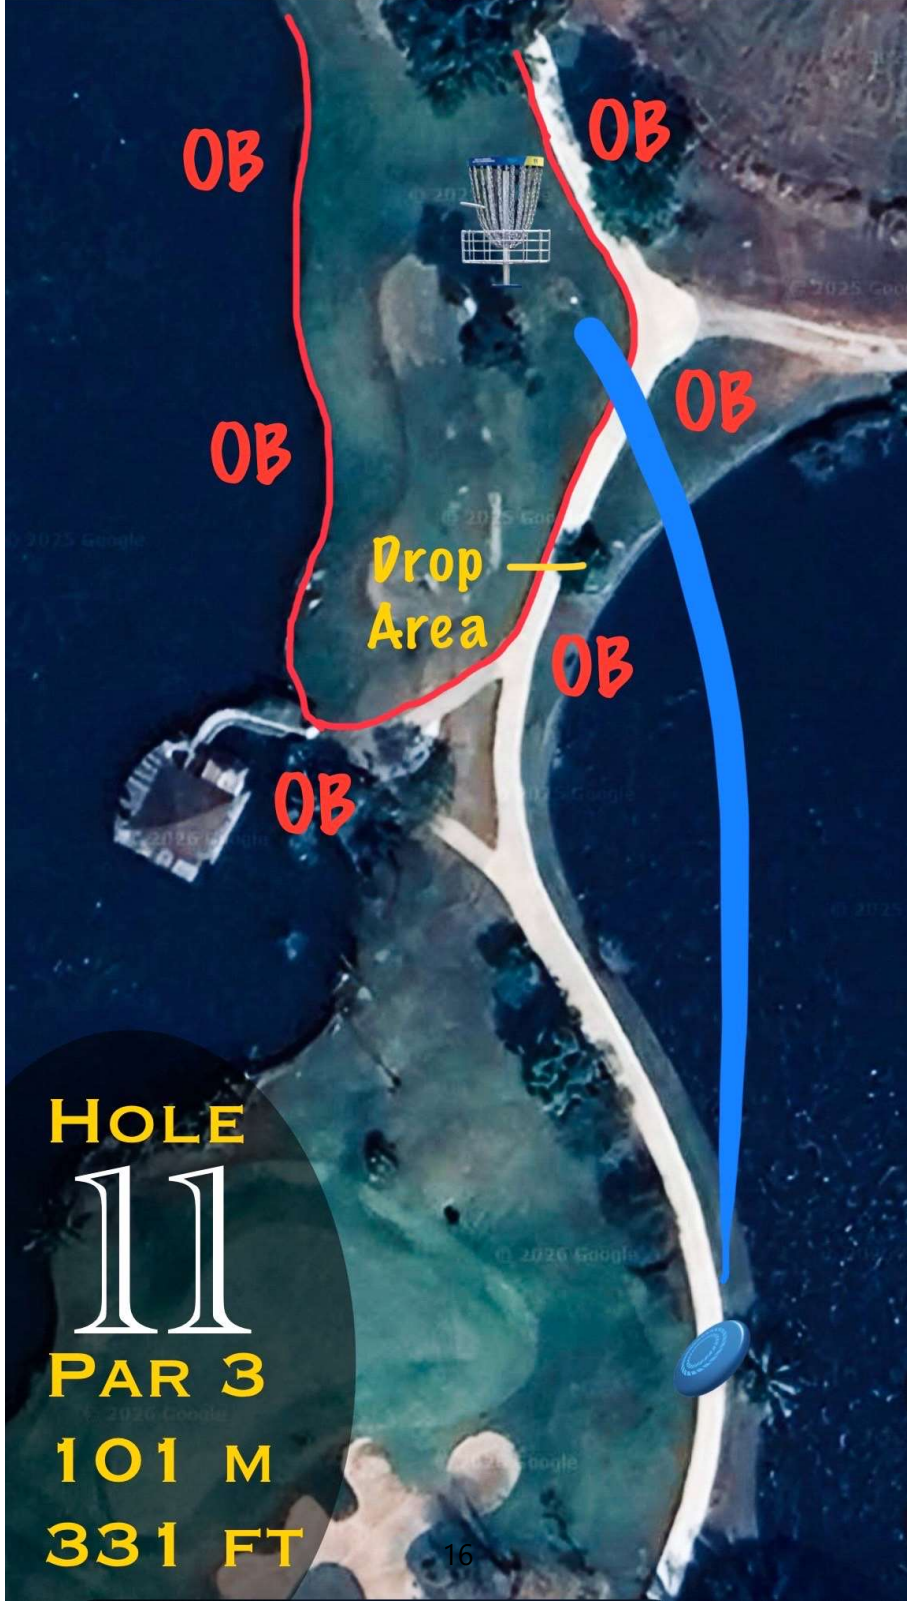

LAKEWOOD DGC

OB

OB

OB

HOLE

7

PAR 3

89 M

292 FT

LAKEWOOD DGC

HOLE

8

PAR 4

151 M

495 FT

LAKEWOOD DGC

LAKEWOOD DGC

HOLE
10
PAR 4
174 M
571 FT

LAKEWOOD DGC

HOLE

11

PAR 3

101 M

331 FT

LAKEWOOD DGC

HOLE
12
PAR 3
88 M
288 FT

LAKEWOOD DGC

LAKEWOOD DGC

HOLE
15
PAR 5
180 M
590 FT

LAKEWOOD DGC

HOLE
16
PAR 3
111 M
364 FT

LAKEWOOD DGC