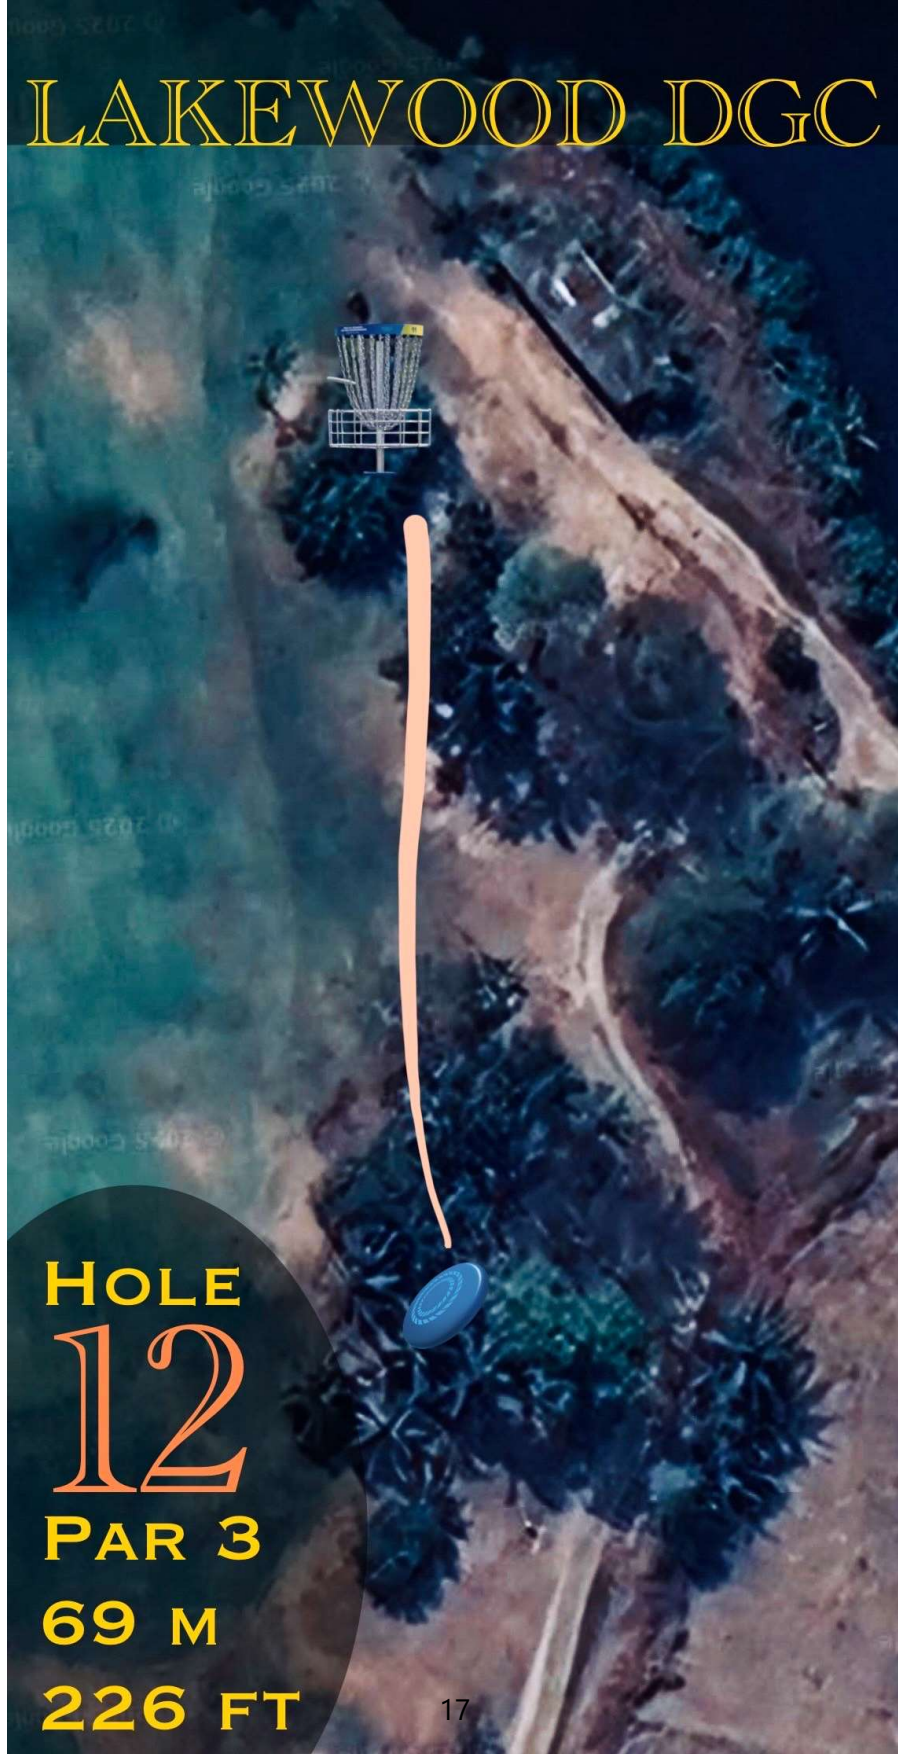

LAKEWOOD DGC

HOLE
12
PAR 3
69 M
226 FT