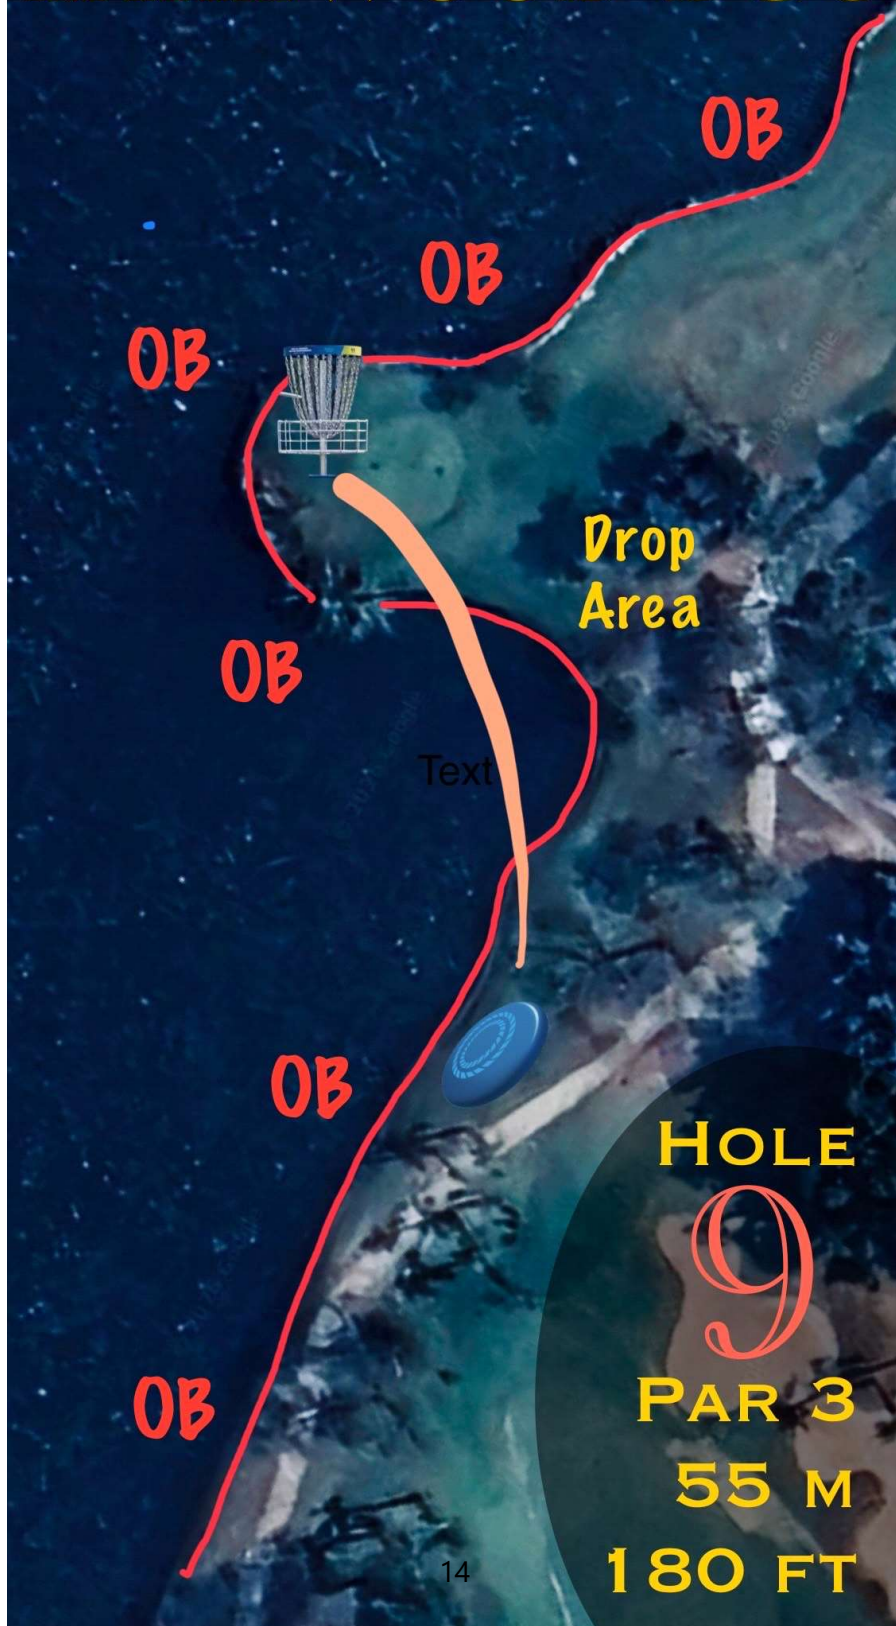

Hole 8: Par 4, 117m

- a. Double Mando at the two palmtrees. Dropzone between the two mando palmtrees. Hazard bunkers. OB property fence

Hole 9: Par 3, 54m

- a. Water OB. If you go to the water OB on the teeshot, move to the dropzone and add one penalty stroke

LAKEWOOD DGC

HOLE

8

PAR 4

110 M

361 FT

LAKEWOOD DGC

LAKEWOOD DGC

HOLE
10
PAR 4
132 M
433 FT

LAKEWOOD DGC

HOLE
11
PAR 3
77 M
253 FT

LAKEWOOD DGC

HOLE
12
PAR 3
69 M
226 FT

LAKEWOOD DGC

HOLE
13
PAR 4
123 M
404 FT

LAKEWOOD DGC