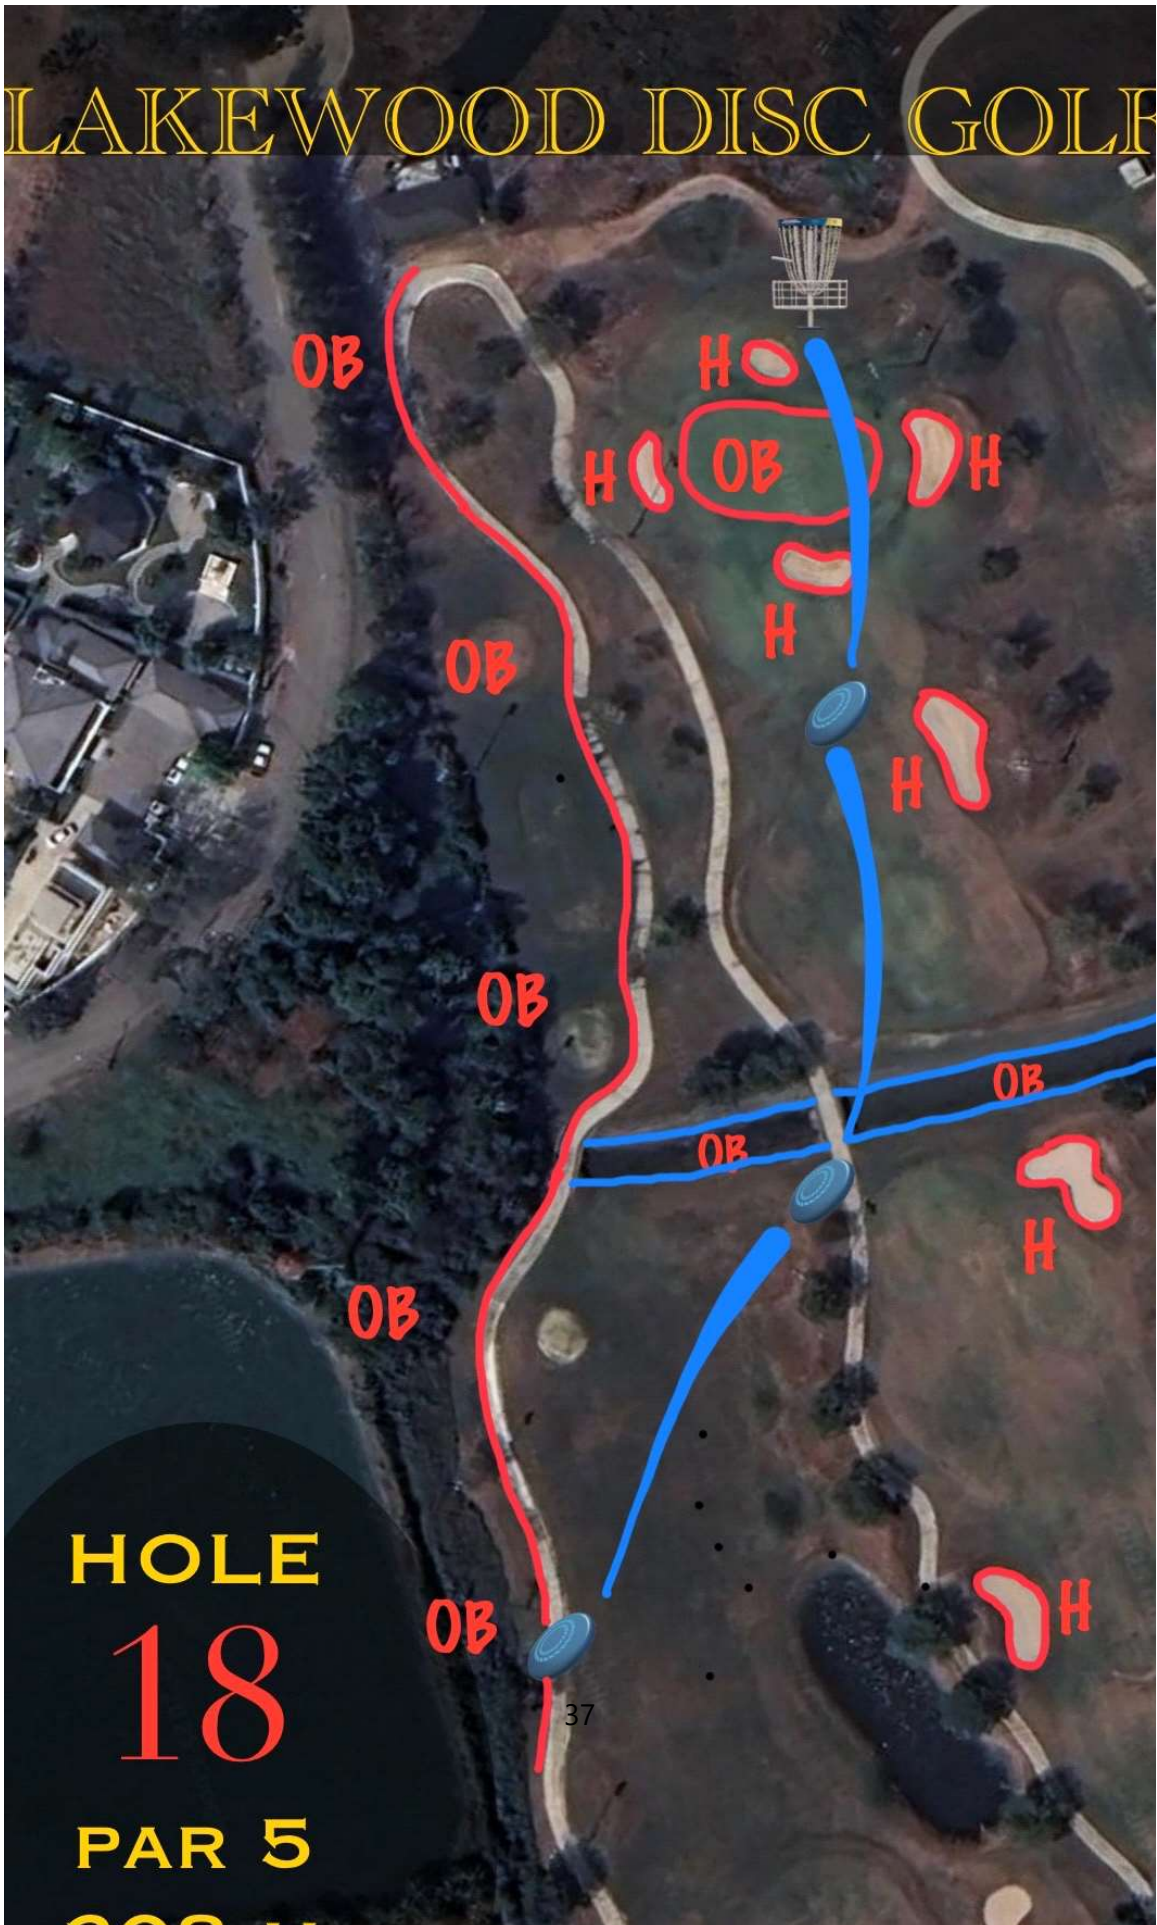

# LAKEWOOD DISC GOLF

HOLE

16

PAR 3

33

Hole 16: Par 3, 77m

- a. OB along the left side
- b. OB right beyond the road

# LAKEWOOD DISC GOLF

HOLE

17

PAR 4

Hole 17: Par 4, 130m

# LAKEWOOD DISC GOLF

HOLE

18

PAR 5

300 Y

Hole 18: Par 5, 208m

a. OB along the left side