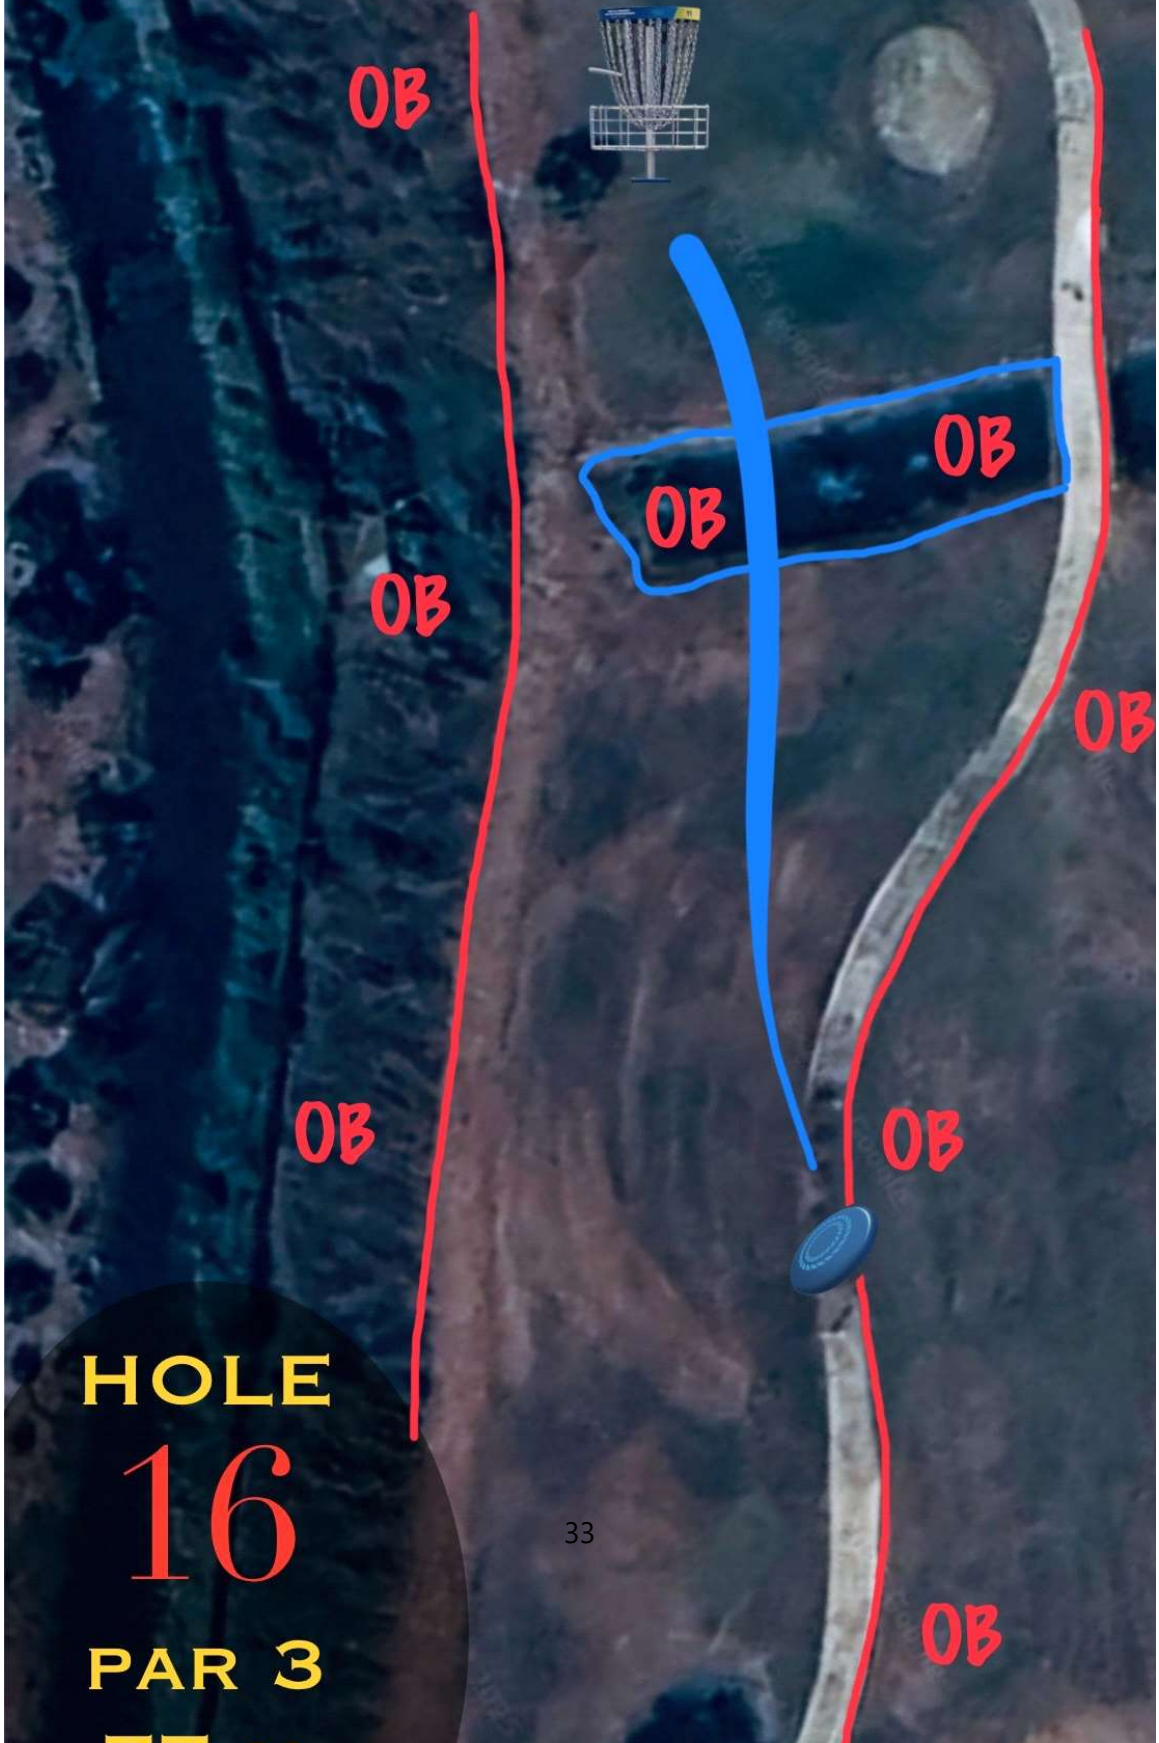

# LAKEWOOD DISC GOLF

HOLE

14

PAR 5

Hole 14: Par 5, 196m

- a. Natural OB along the right side of the fairway

# LAKEWOOD DISC GOLF

OB

OB

M

31

HOLE

15

PAR 4

Hole 15: Par 4, 125m

- a. Mando left light pole
- b. OB beyond the road behind the pin

# LAKEWOOD DISC GOLF

HOLE

16

PAR 3

33

Hole 16: Par 3, 77m

- a. OB along the left side
- b. OB right beyond the road