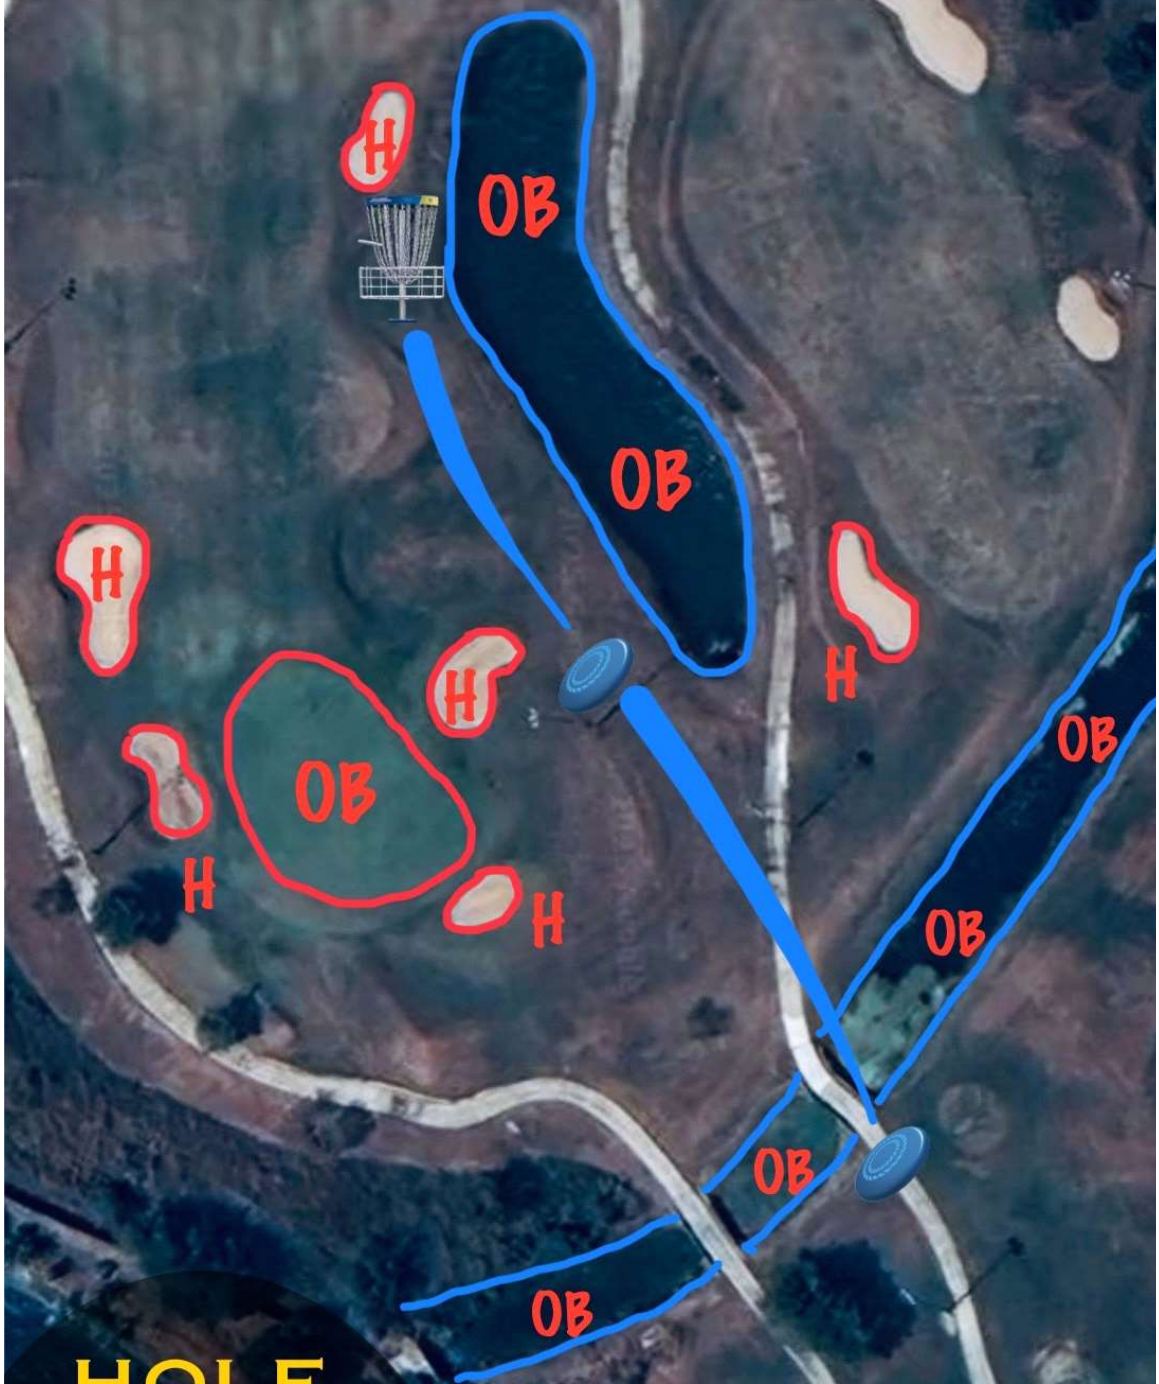

Hole 15: Par 4, 125m

- a. Mando left light pole
- b. OB beyond the road behind the pin

# LAKEWOOD DISC GOLF

HOLE

16

PAR 3

33

Hole 16: Par 3, 77m

- a. OB along the left side
- b. OB right beyond the road

# LAKEWOOD DISC GOLF

HOLE

17

PAR 4

Hole 17: Par 4, 130m

# LAKEWOOD DISC GOLF

HOLE

18

PAR 5

300 Y

Hole 18: Par 5, 208m

a. OB along the left side