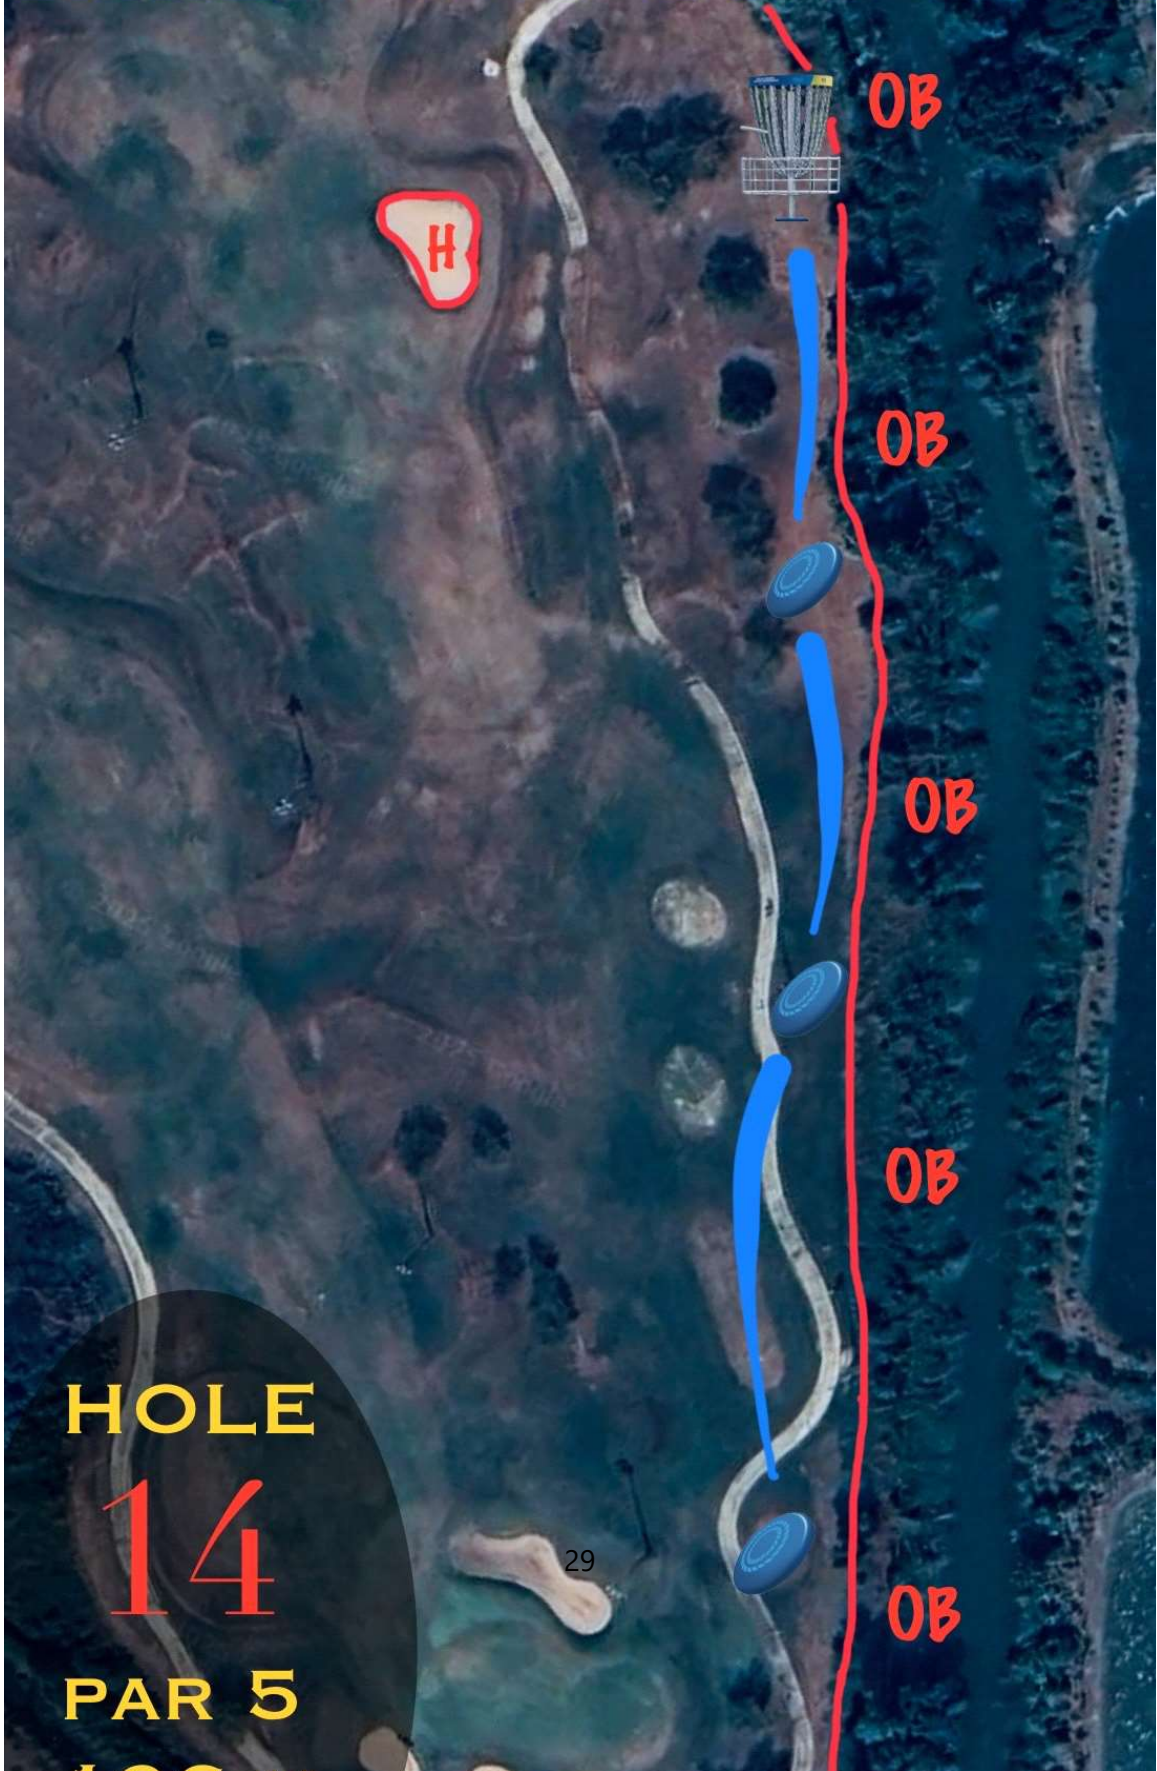

# LAKEWOOD DISC GOLF

**HOLE**  
**12**

**PAR 4**

**140 M**

Hole 12: Par 4, 140m

# LAKEWOOD DISC GOLF

HOLE

13

PAR 3

Hole 13: Par 3, 69m

# LAKEWOOD DISC GOLF

HOLE

14

PAR 5

Hole 14: Par 5, 196m

- a. Natural OB along the right side of the fairway