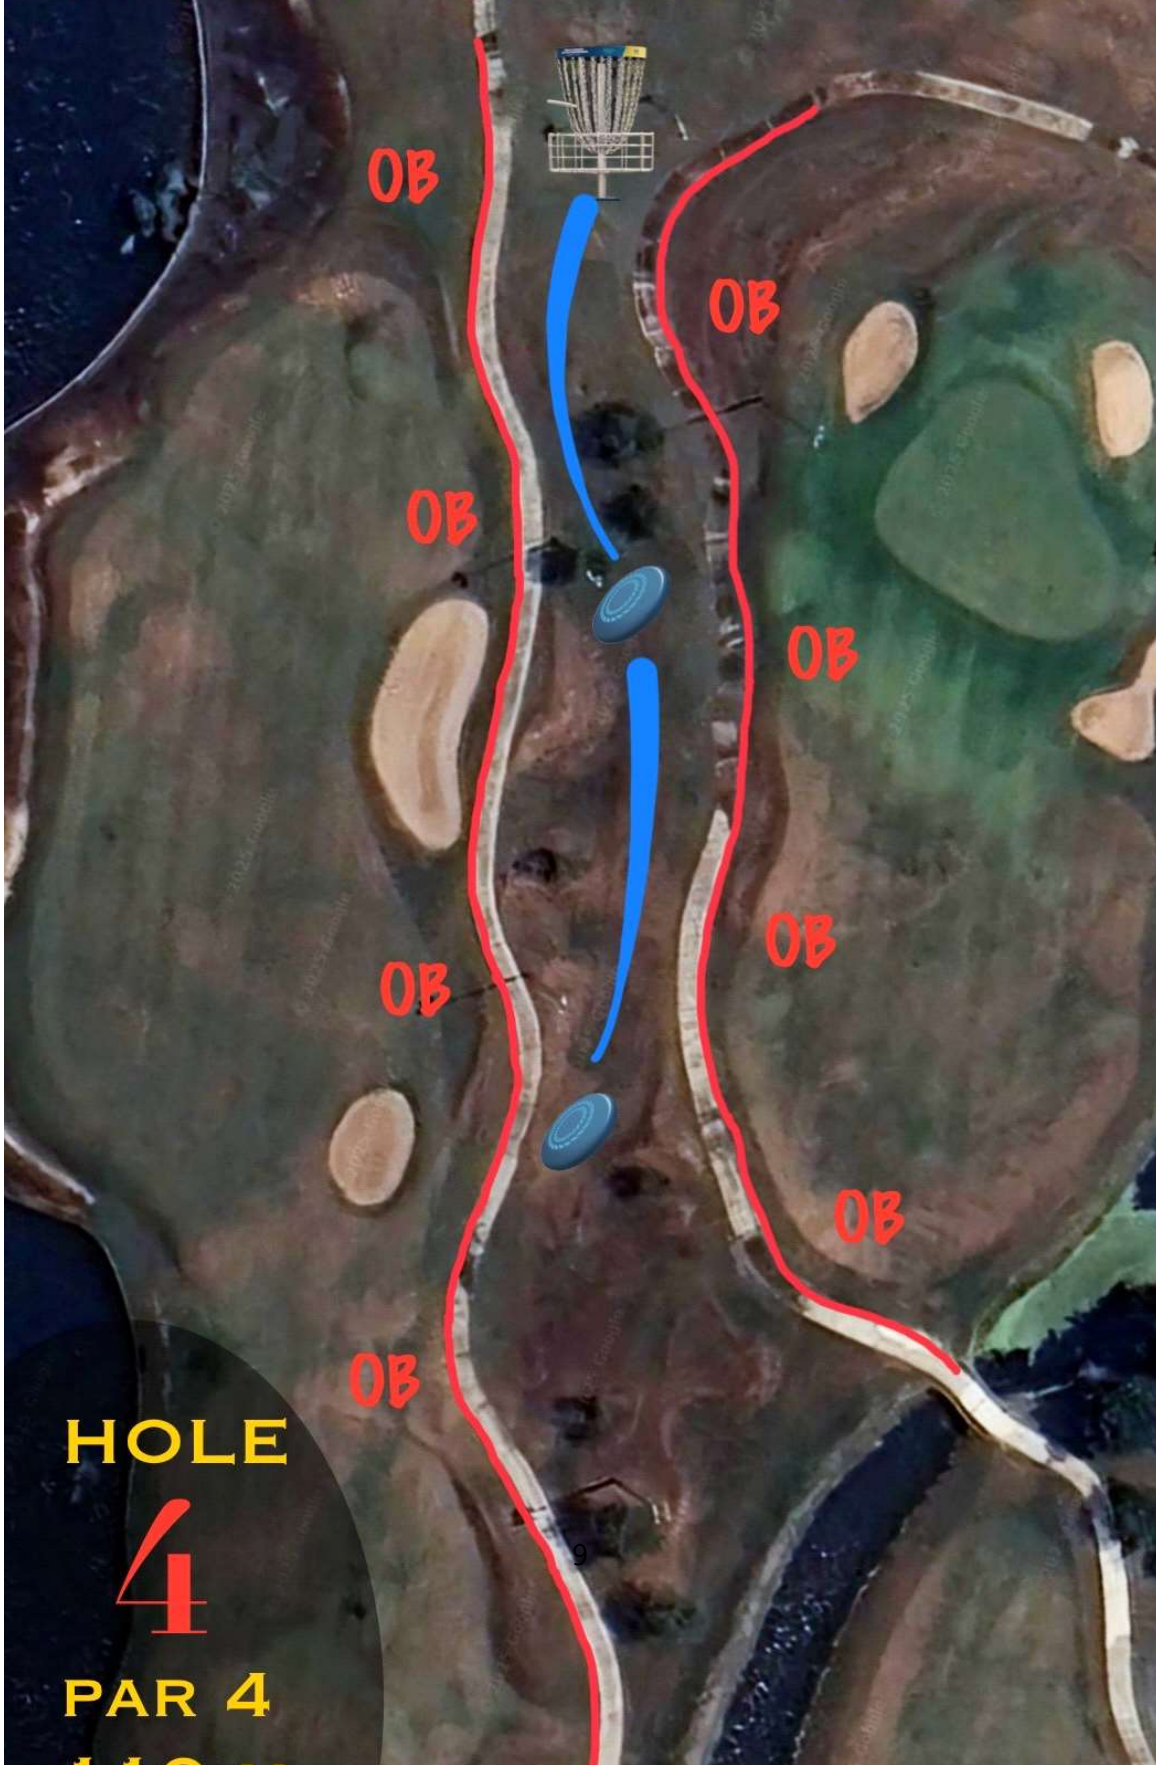

# LAKEWOOD DISC GOLF

**HOLE**  
**1**  
**PAR 4**  
**130 M**  
**426 FT**

Hole 1: Par 4, 130m

- a. OB beyond the 2 roads, left and right
- b. Water hazard behind the pin

# LAKEWOOD DISC GOLF

**HOLE**  
**3**  
**PAR 4**

Hole 3: Par 4, 105m

- a. No double mando for short tees

# LAKEWOOD DISC GOLF

HOLE

4

PAR 4

Hole 4: Par 4, 110m

a. OB beyond the 2 roads, left and right