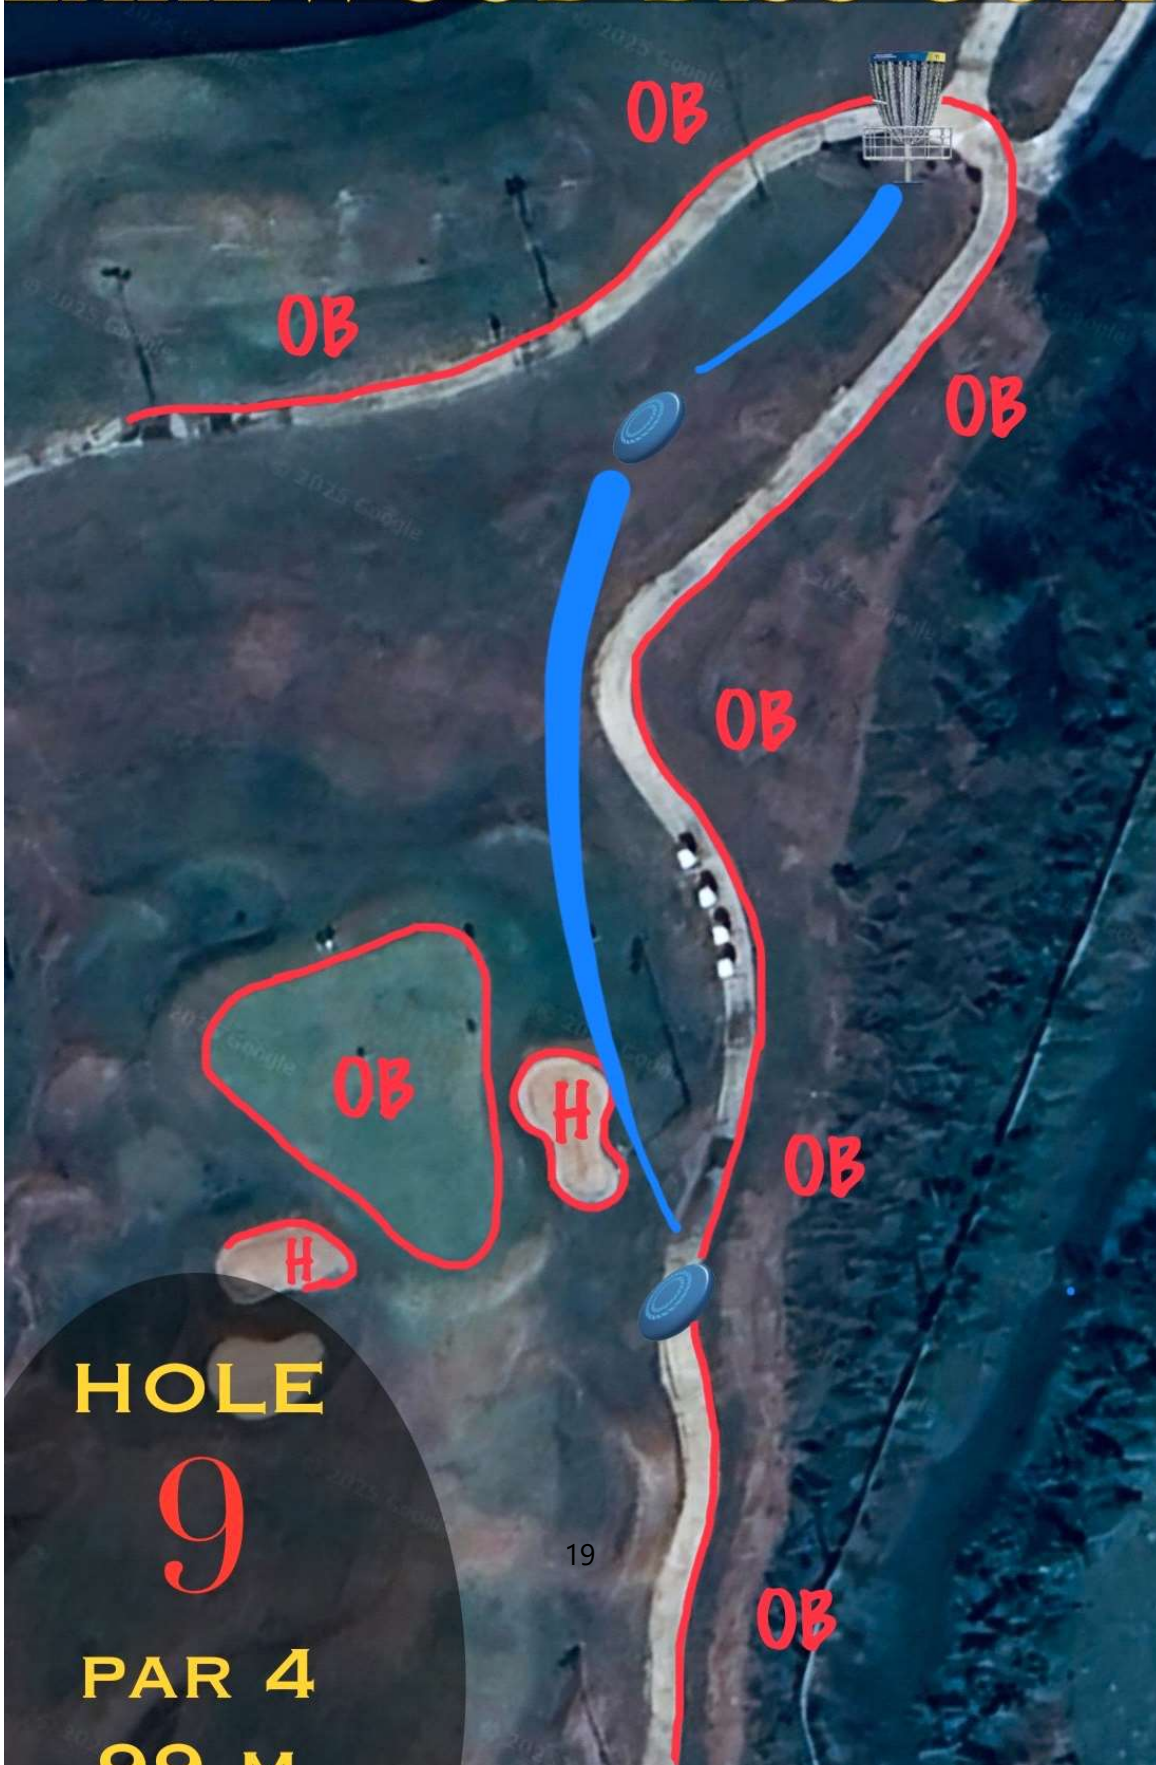

# LAKEWOOD DISC GOLF

HOLE

8

PAR 3

70 M

17

Hole 8: Par 3, 70m

# LAKEWOOD DISC GOLF

HOLE

9

PAR 4

88 M

Hole 9: Par 4, 99m

- a. OB beyond the 2 roads, left and right

# LAKEWOOD DISC GOLF

HOLE

10

PAR 4

133 M

21

Hole 10: Par 4, 123m

a. Island fairway beyond the creek and the left side of the road. The road itself and the bridge are inbounds. Drop area on the bridge