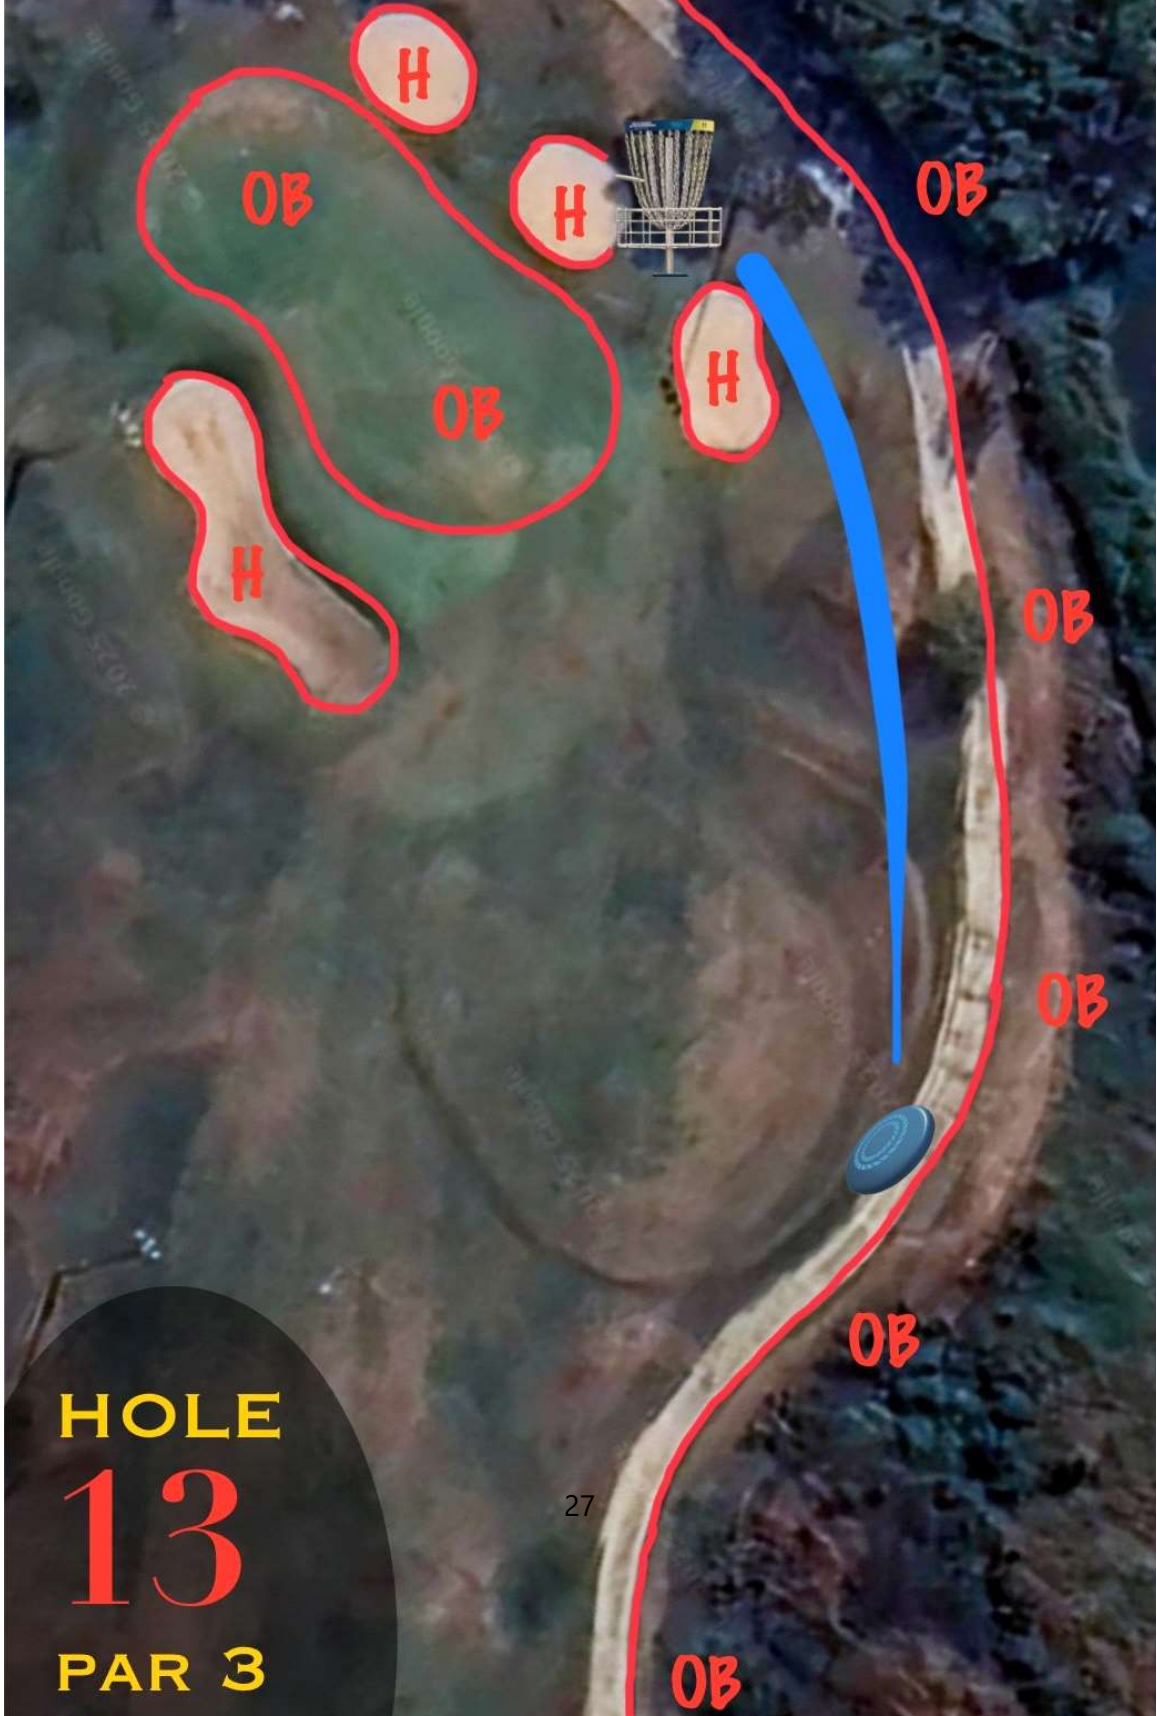

# LAKEWOOD DISC GOLF

HOLE

10

PAR 4

133 M

21

Hole 10: Par 4, 123m

a. Island fairway beyond the creek and the left side of the road. The road itself and the bridge are inbounds. Drop area on the bridge

# LAKEWOOD DISC GOLF

**HOLE**  
**12**

**PAR 4**

**140 M**

Hole 12: Par 4, 140m

# LAKEWOOD DISC GOLF

HOLE

13

PAR 3

Hole 13: Par 3, 69m

# LAKEWOOD DISC GOLF

HOLE

14

PAR 5

Hole 14: Par 5, 196m

- a. Natural OB along the right side of the fairway