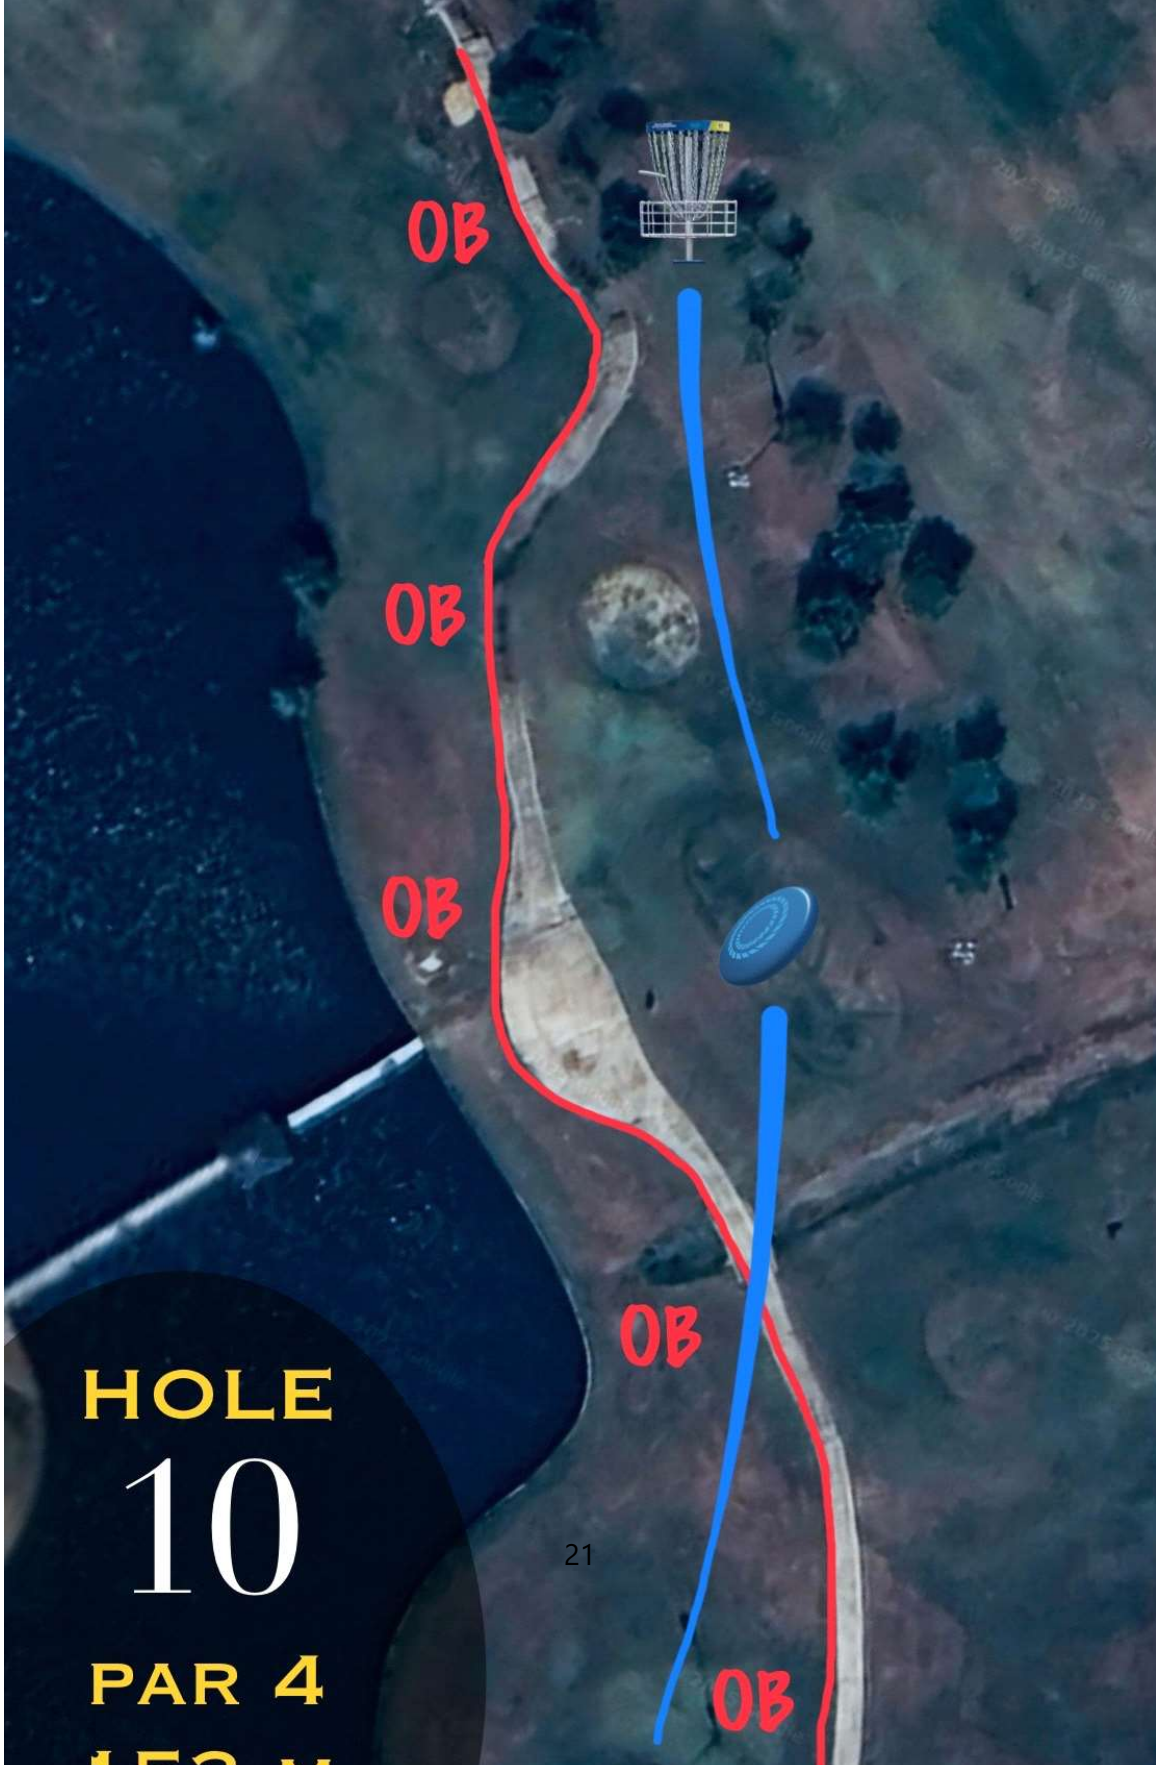

9

PAR 4

19

Hole 9: Par 4, 173m

- a. OB beyond the 2 roads, left and right
- b. Mando left of the light pole

LAKEWOOD DISC GOLF

HOLE

10

PAR 4

153 y

21

Hole 10: Par 4, 153m

a. OB left of the road

LAKEWOOD DISC GOLF

HOLE

11