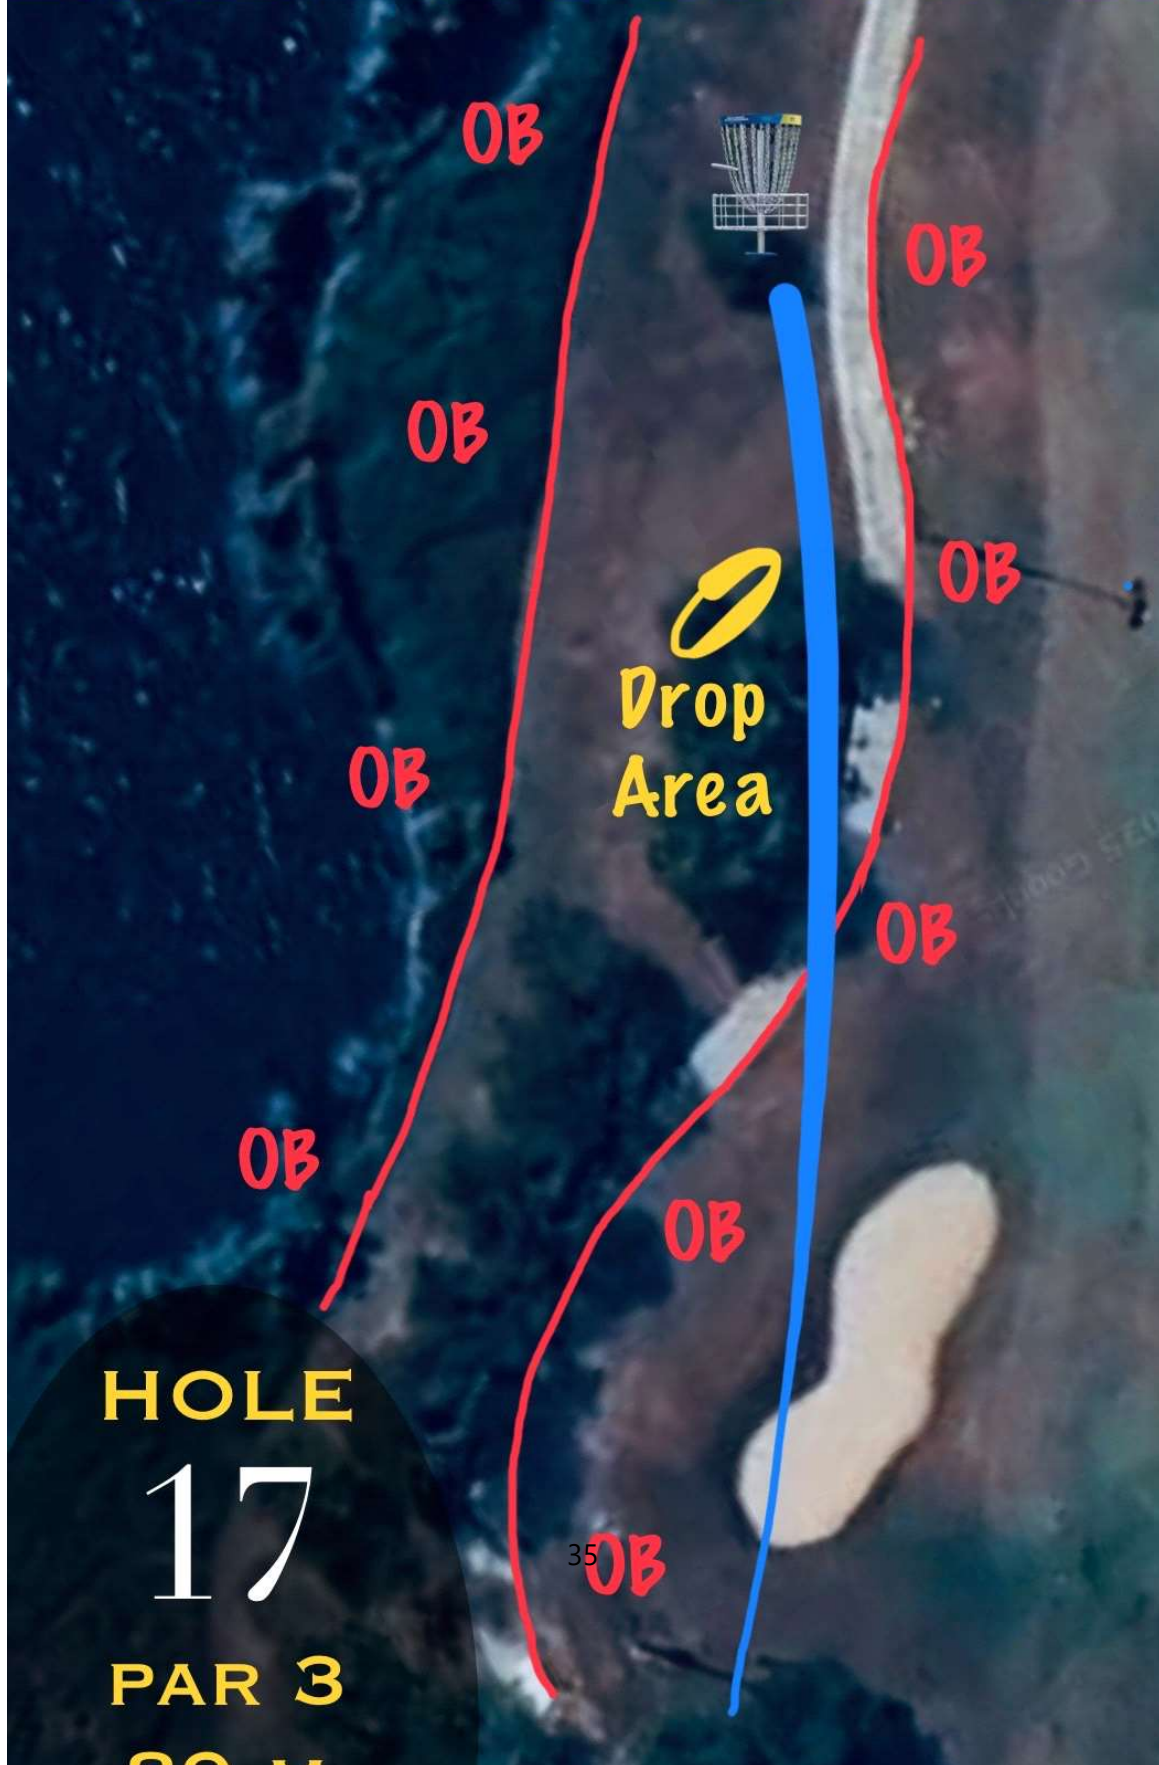

160 M

Hole 14: Par 4, 169m

- a. Mando right of the light pole
- b. Water hazard behind the pin

LAKEWOOD DISC GOLF

HOLE

15

PAR 3

108 M

31

Hole 15: Par 3, 108m

LAKEWOOD DISC GOLF

HOLE

16

PAR 4

143 M

Hole 16: Par 4, 142m

- a. Mando left of the light pole
- b. Natural OB along the left side of the fairway

LAKEWOOD DISC GOLF

HOLE
17
PAR 3
30 M

Hole 17: Par 3, 89m

a. OB right side of the road

LAKEWOOD DISC GOLF

HOLE

18

PAR 4

100 M

Hole 18: Par 4, 199m

- a. Hazard between 2 roads before the pin.
- b. Mando left of the tree.