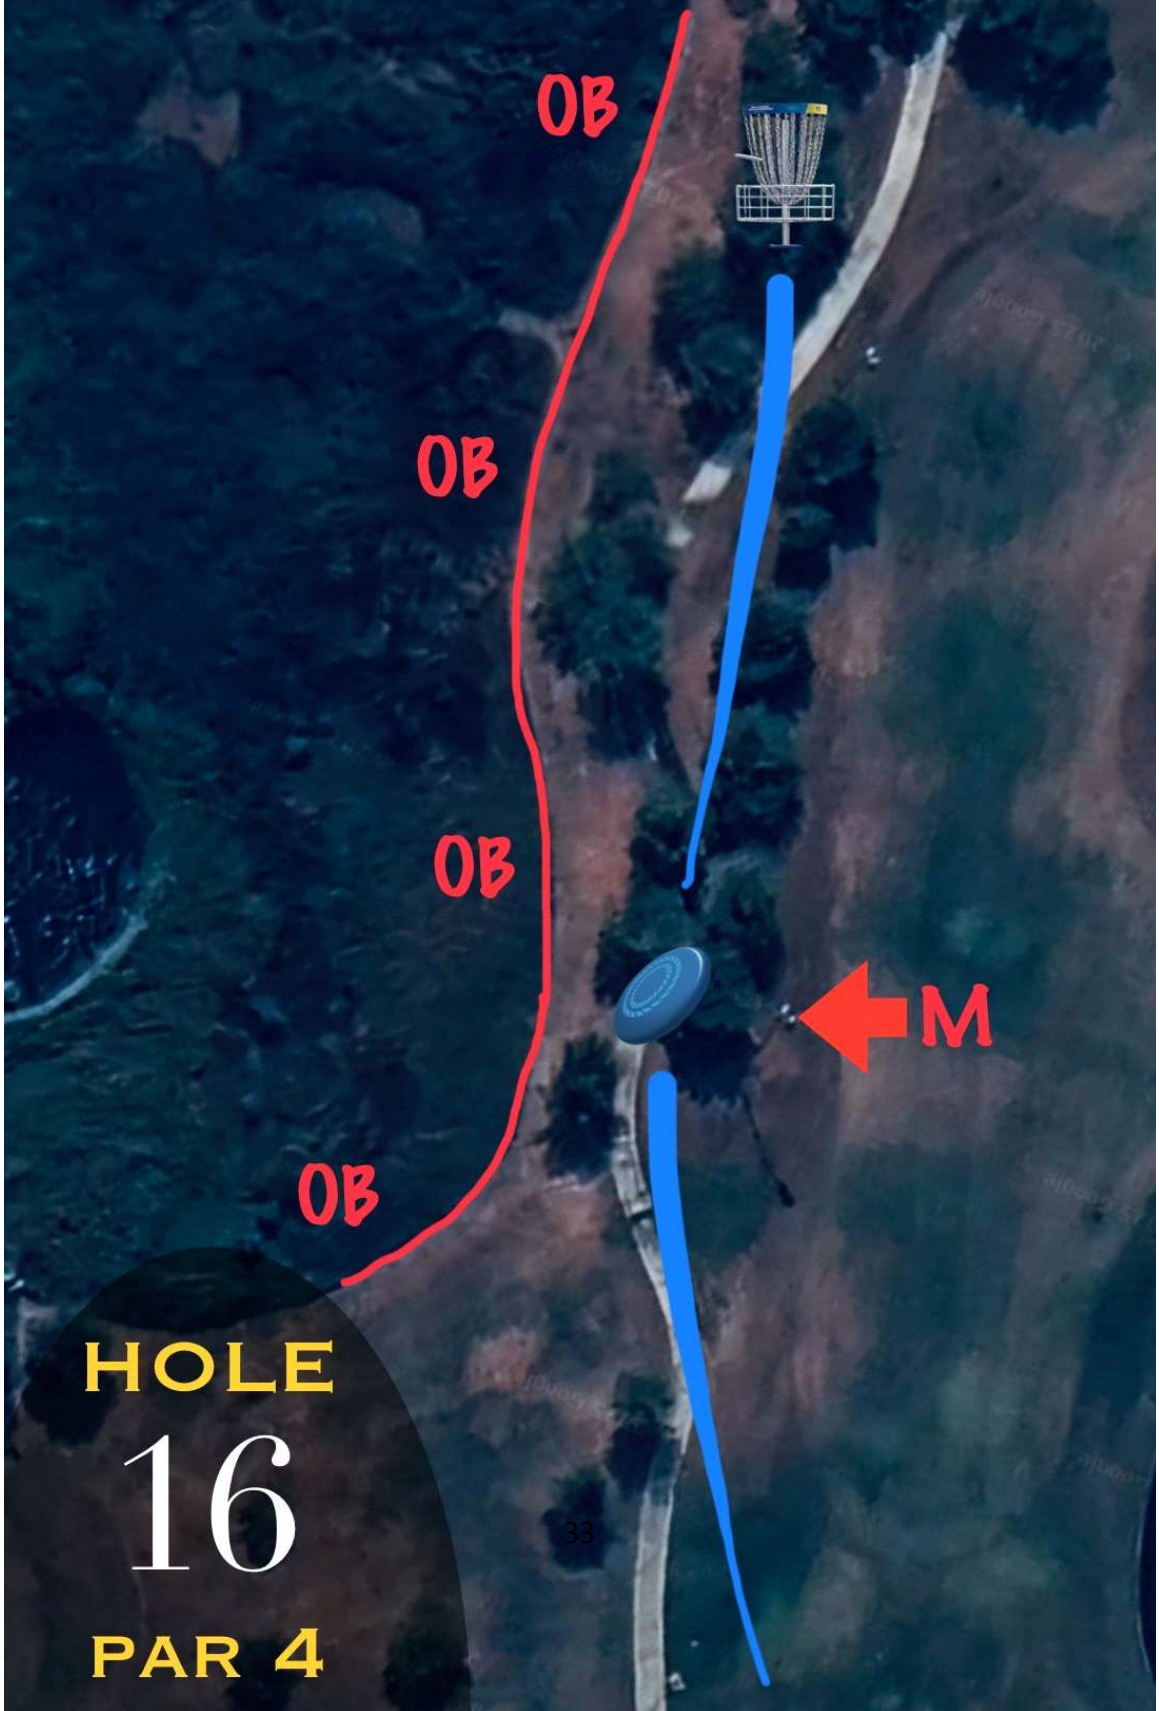

160 M

Hole 14: Par 4, 169m

- a. Mando right of the light pole
- b. Water hazard behind the pin

LAKEWOOD DISC GOLF

HOLE

15

PAR 3

108 M

31

Hole 15: Par 3, 108m

LAKEWOOD DISC GOLF

HOLE

16

PAR 4

143 M

Hole 16: Par 4, 142m

- a. Mando left of the light pole
- b. Natural OB along the left side of the fairway

LAKEWOOD DISC GOLF

HOLE
17
PAR 3
30 M

Hole 17: Par 3, 89m

a. OB right side of the road

LAKEWOOD DISC GOLF

HOLE

18