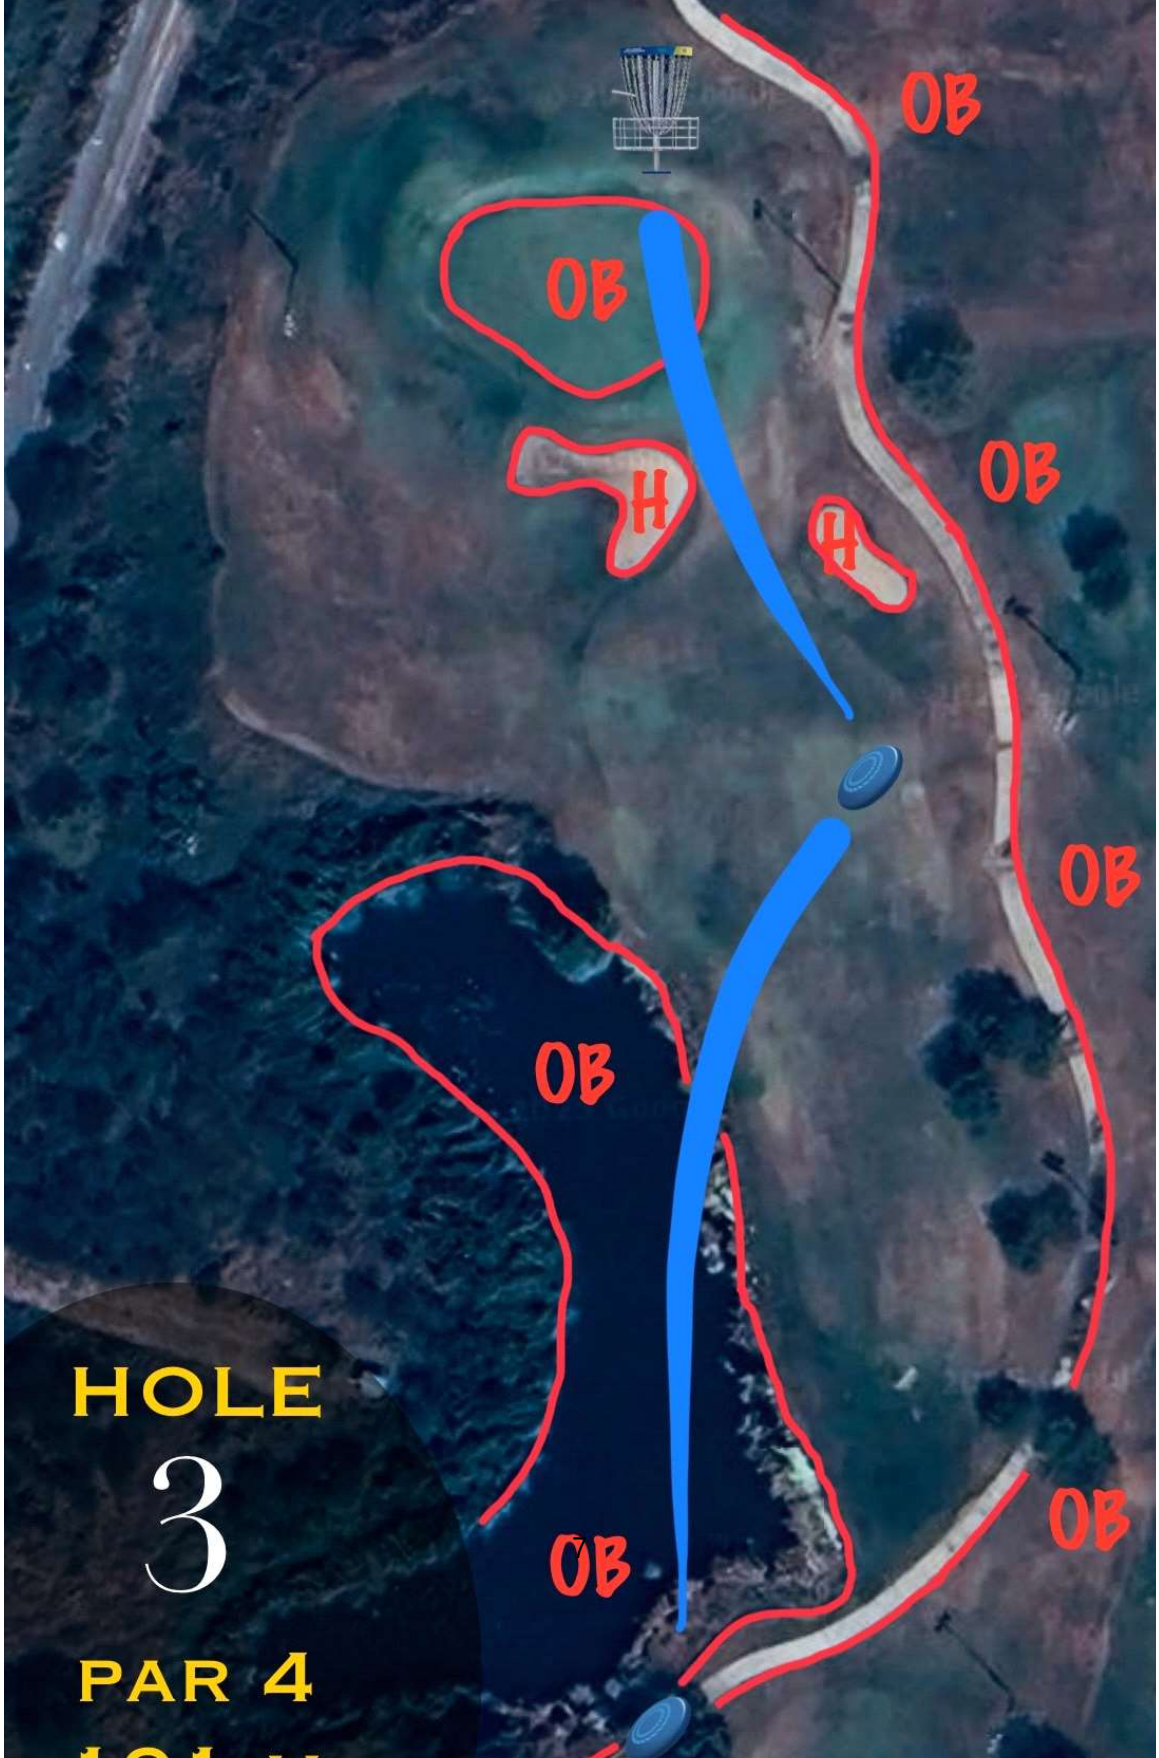

Caddybook north white long tees:

LAKEWOOD DISC GOLF

HOLE

1

PAR 4

130 M

Hole 1: Par 4, 130m

- a. Water hazard on the left side
- b. Pin is on the left side beyond the water

LAKEWOOD DISC GOLF

HOLE
2
PAR 3
82 M

5

Hole 2: Par 3, 83m

- a. Natural OB along the left side
- b. Water hazard beyond the pin

LAKEWOOD DISC GOLF

HOLE

3

PAR 4

101 Y

Hole 3: Par 4, 191m

a. Water Hazard

b. OB right of the cartpath

LAKEWOOD DISC GOLF

HOLE
4
PAR 3
78 M

Hole 4: Par 3, 78m

a. Island hole marked by the road. The road itself and beyond it are inbounds, but before the road is all hazard.

LAKEWOOD DISC GOLF

HOLE

5

PAR 5

300 M

Hole 5: Par 5, 300m

- a. Mando right of the lightning rod next to the mini clubhouse