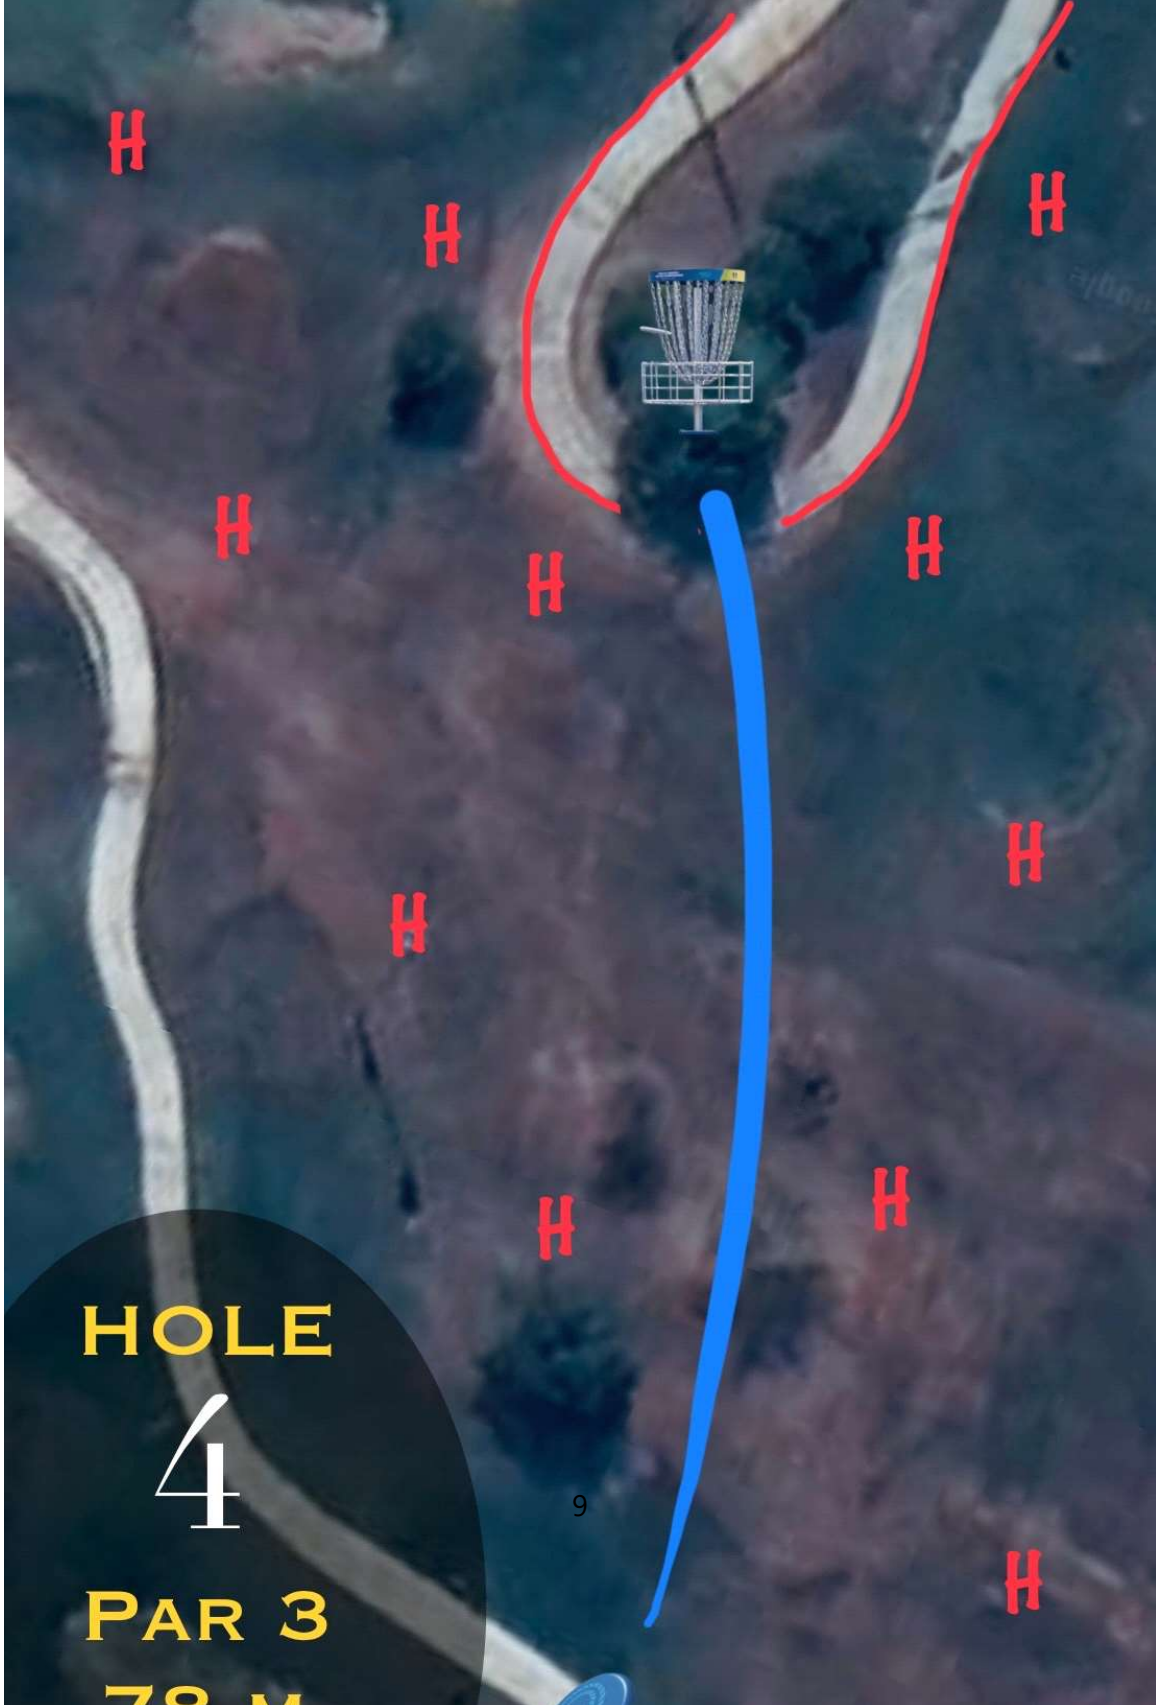

Caddybook north white long tees:

LAKEWOOD DISC GOLF

HOLE

1

PAR 4

130 M

Hole 1: Par 4, 130m

- a. Water hazard on the left side
- b. Pin is on the left side beyond the water

LAKEWOOD DISC GOLF

HOLE
2
PAR 3
82 M

5

Hole 2: Par 3, 83m

- a. Natural OB along the left side
- b. Water hazard beyond the pin

LAKEWOOD DISC GOLF

HOLE

3

PAR 4

101 Y

Hole 3: Par 4, 191m

a. Water Hazard

b. OB right of the cartpath

LAKEWOOD DISC GOLF

HOLE
4
PAR 3
78 M

Hole 4: Par 3, 78m

a. Island hole marked by the road. The road itself and beyond it are inbounds, but before the road is all hazard.

LAKEWOOD DISC GOLF

HOLE

5

PAR 5

300 M

Hole 5: Par 5, 300m

- a. Mando right of the lightning rod next to the mini clubhouse