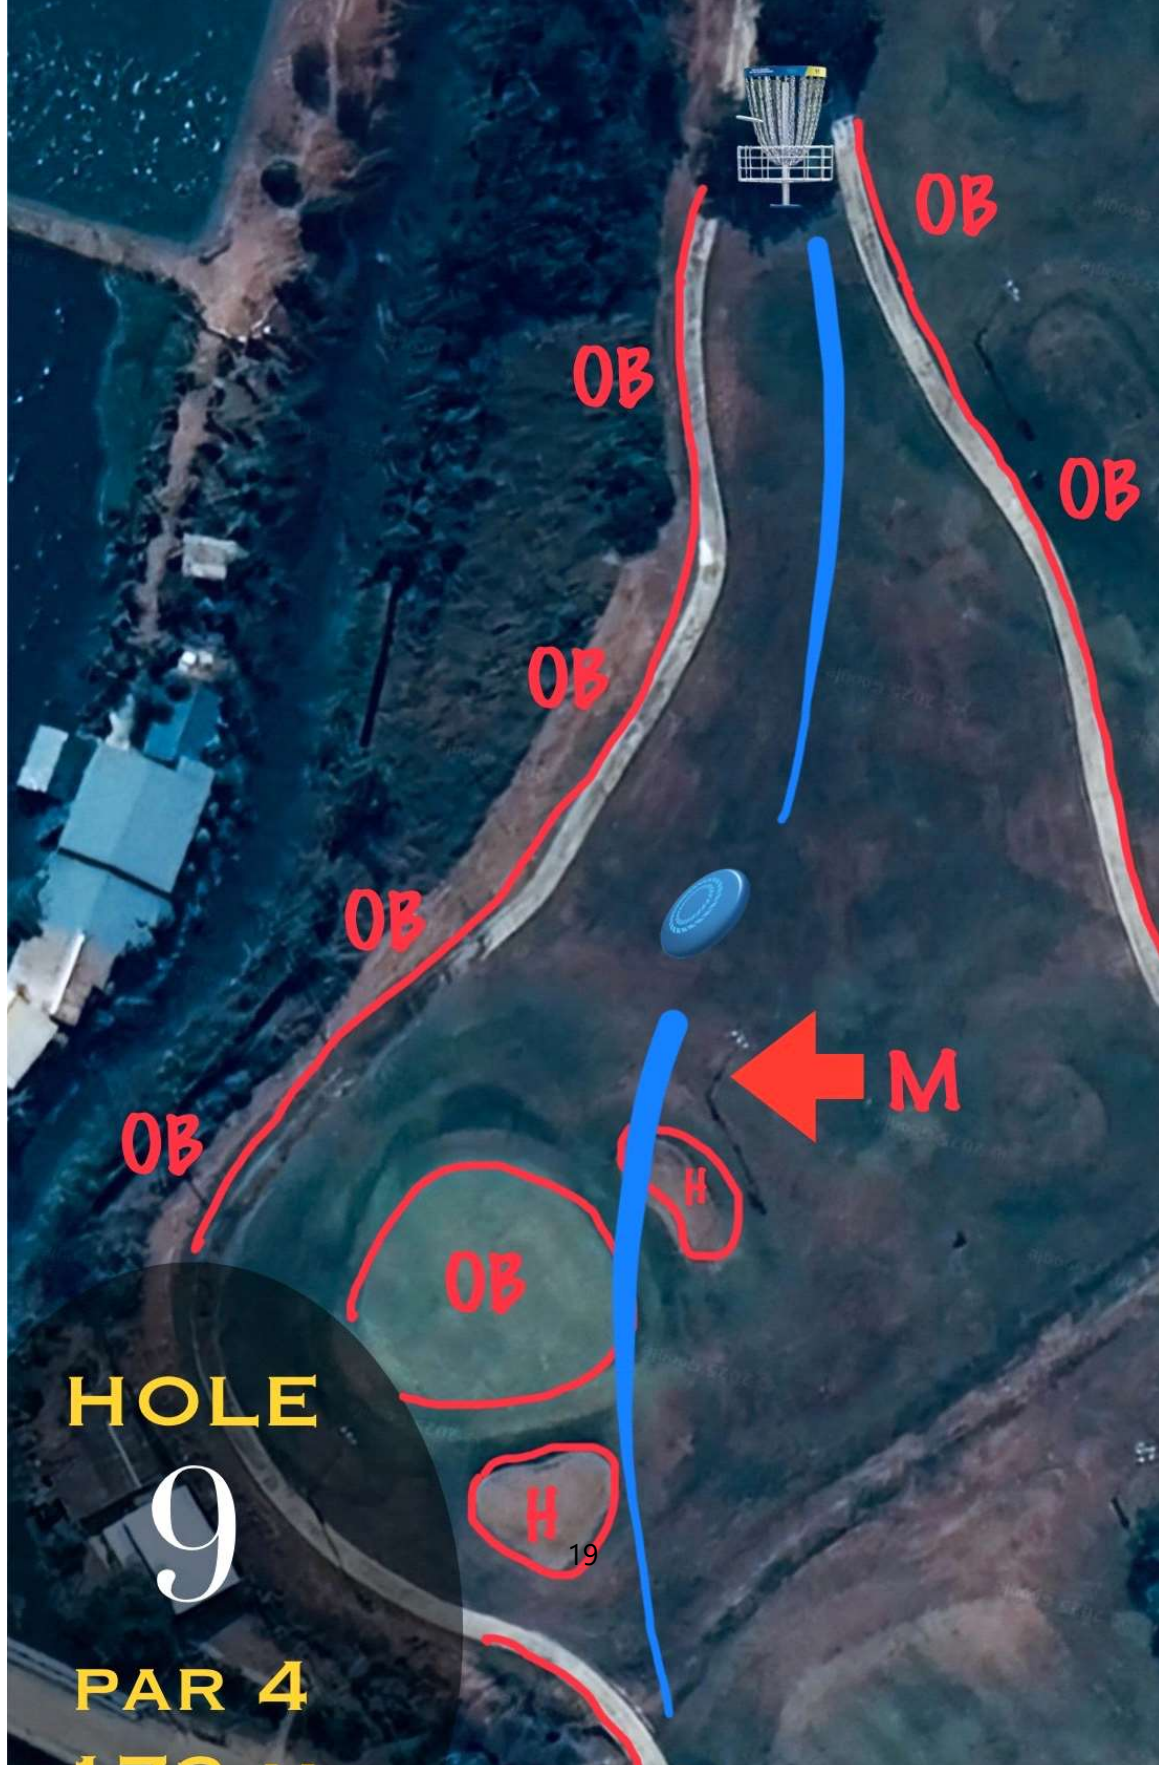

HOLE

8

PAR 3

22 M

Hole 8: Par 3, 82m

a. OB beyond the road behind the pin

LAKEWOOD DISC GOLF

HOLE

9

PAR 4

19

Hole 9: Par 4, 173m

- a. OB beyond the 2 roads, left and right
- b. Mando left of the light pole

LAKEWOOD DISC GOLF

HOLE

10

PAR 4

153 y

21

Hole 10: Par 4, 153m

a. OB left of the road

LAKEWOOD DISC GOLF

HOLE

11