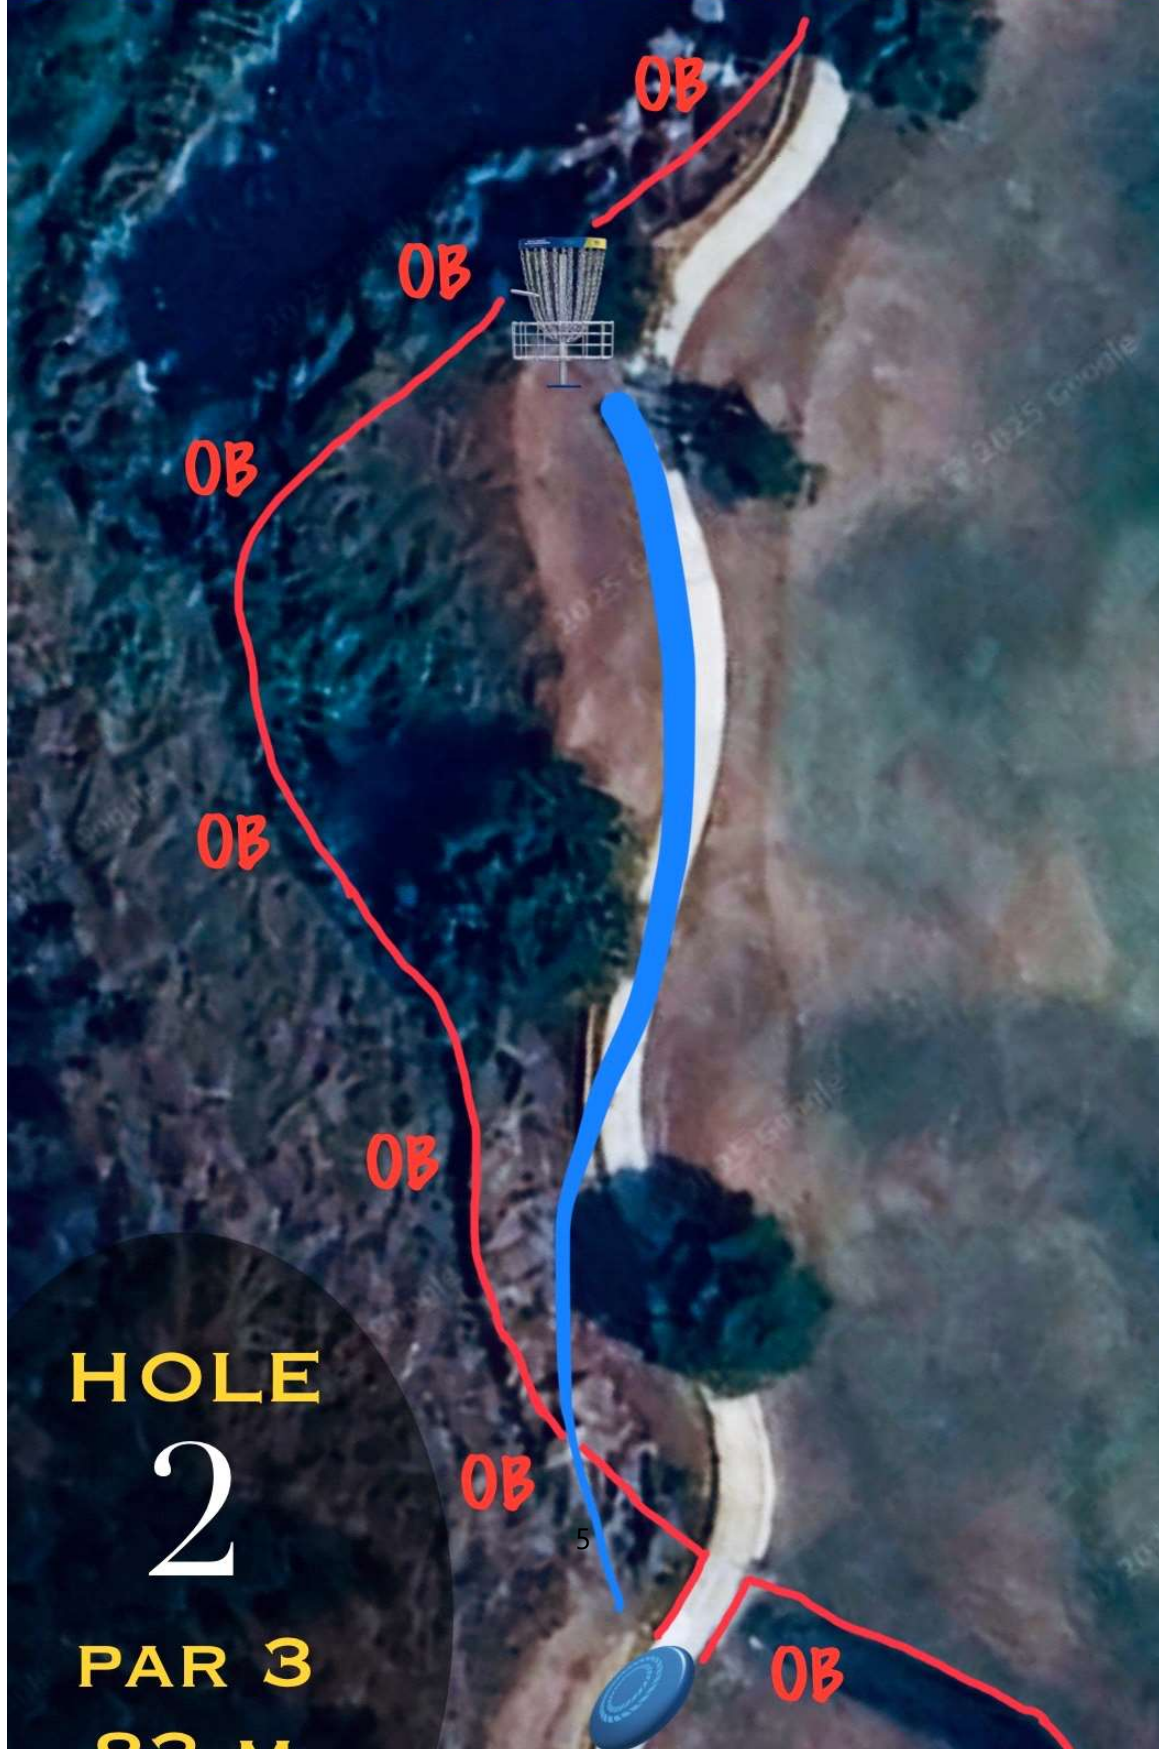

Caddybook north white long tees:

LAKEWOOD DISC GOLF

HOLE

1

PAR 4

130 M

Hole 1: Par 4, 130m

- a. Water hazard on the left side
- b. Pin is on the left side beyond the water

LAKEWOOD DISC GOLF

HOLE
2
PAR 3
82 M

5

Hole 2: Par 3, 83m

- a. Natural OB along the left side
- b. Water hazard beyond the pin

LAKEWOOD DISC GOLF

HOLE

3

PAR 4

101 Y

Hole 3: Par 4, 191m

a. Water Hazard

b. OB right of the cartpath

LAKEWOOD DISC GOLF

HOLE
4
PAR 3
78 M

Hole 4: Par 3, 78m

a. Island hole marked by the road. The road itself and beyond it are inbounds, but before the road is all hazard.

LAKEWOOD DISC GOLF

HOLE

5

PAR 5

300 M

Hole 5: Par 5, 300m

- a. Mando right of the lightning rod next to the mini clubhouse