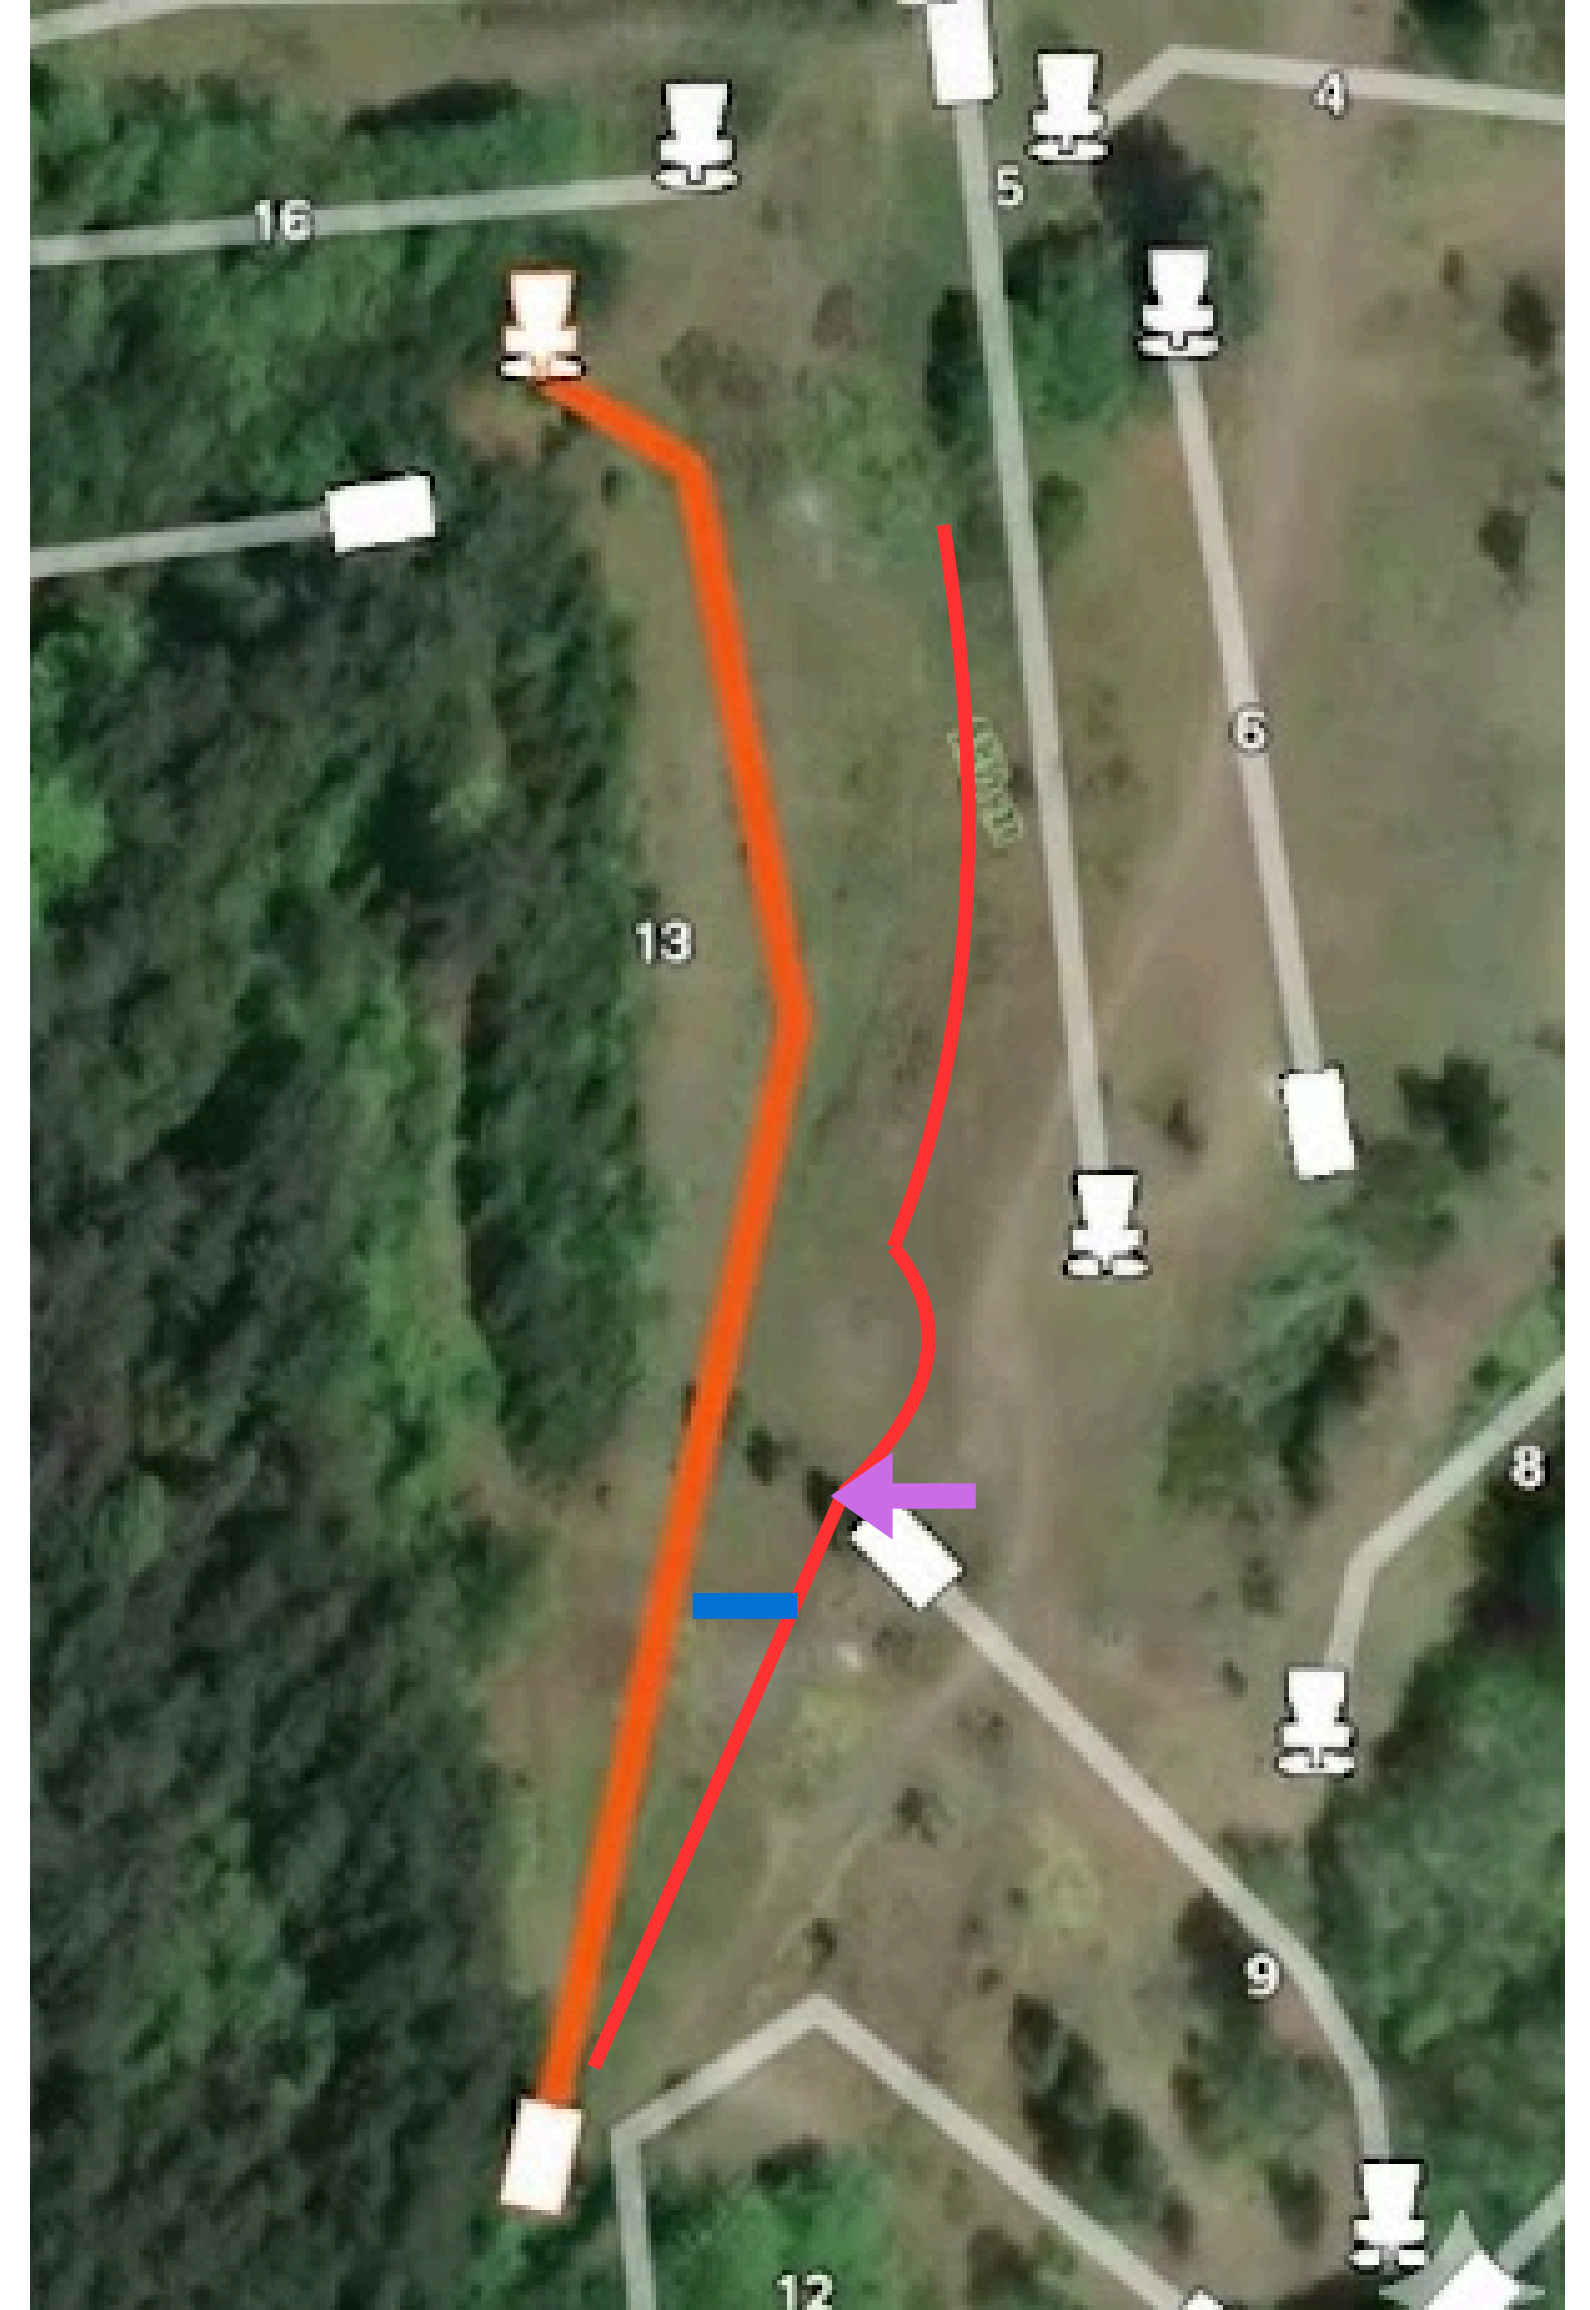

Mando Right

Procced to **drop Zone** If missed

Hole 13

Par 4 633 ft

NO Hazard

OB Right and

Long off Tee(
hole 5's fairway)

Mando Left

If missed proceed
to **drop zone**

Hole 14

Par 4

440 ft

No Hazard

No OB

Hole 15

par 3 282ft