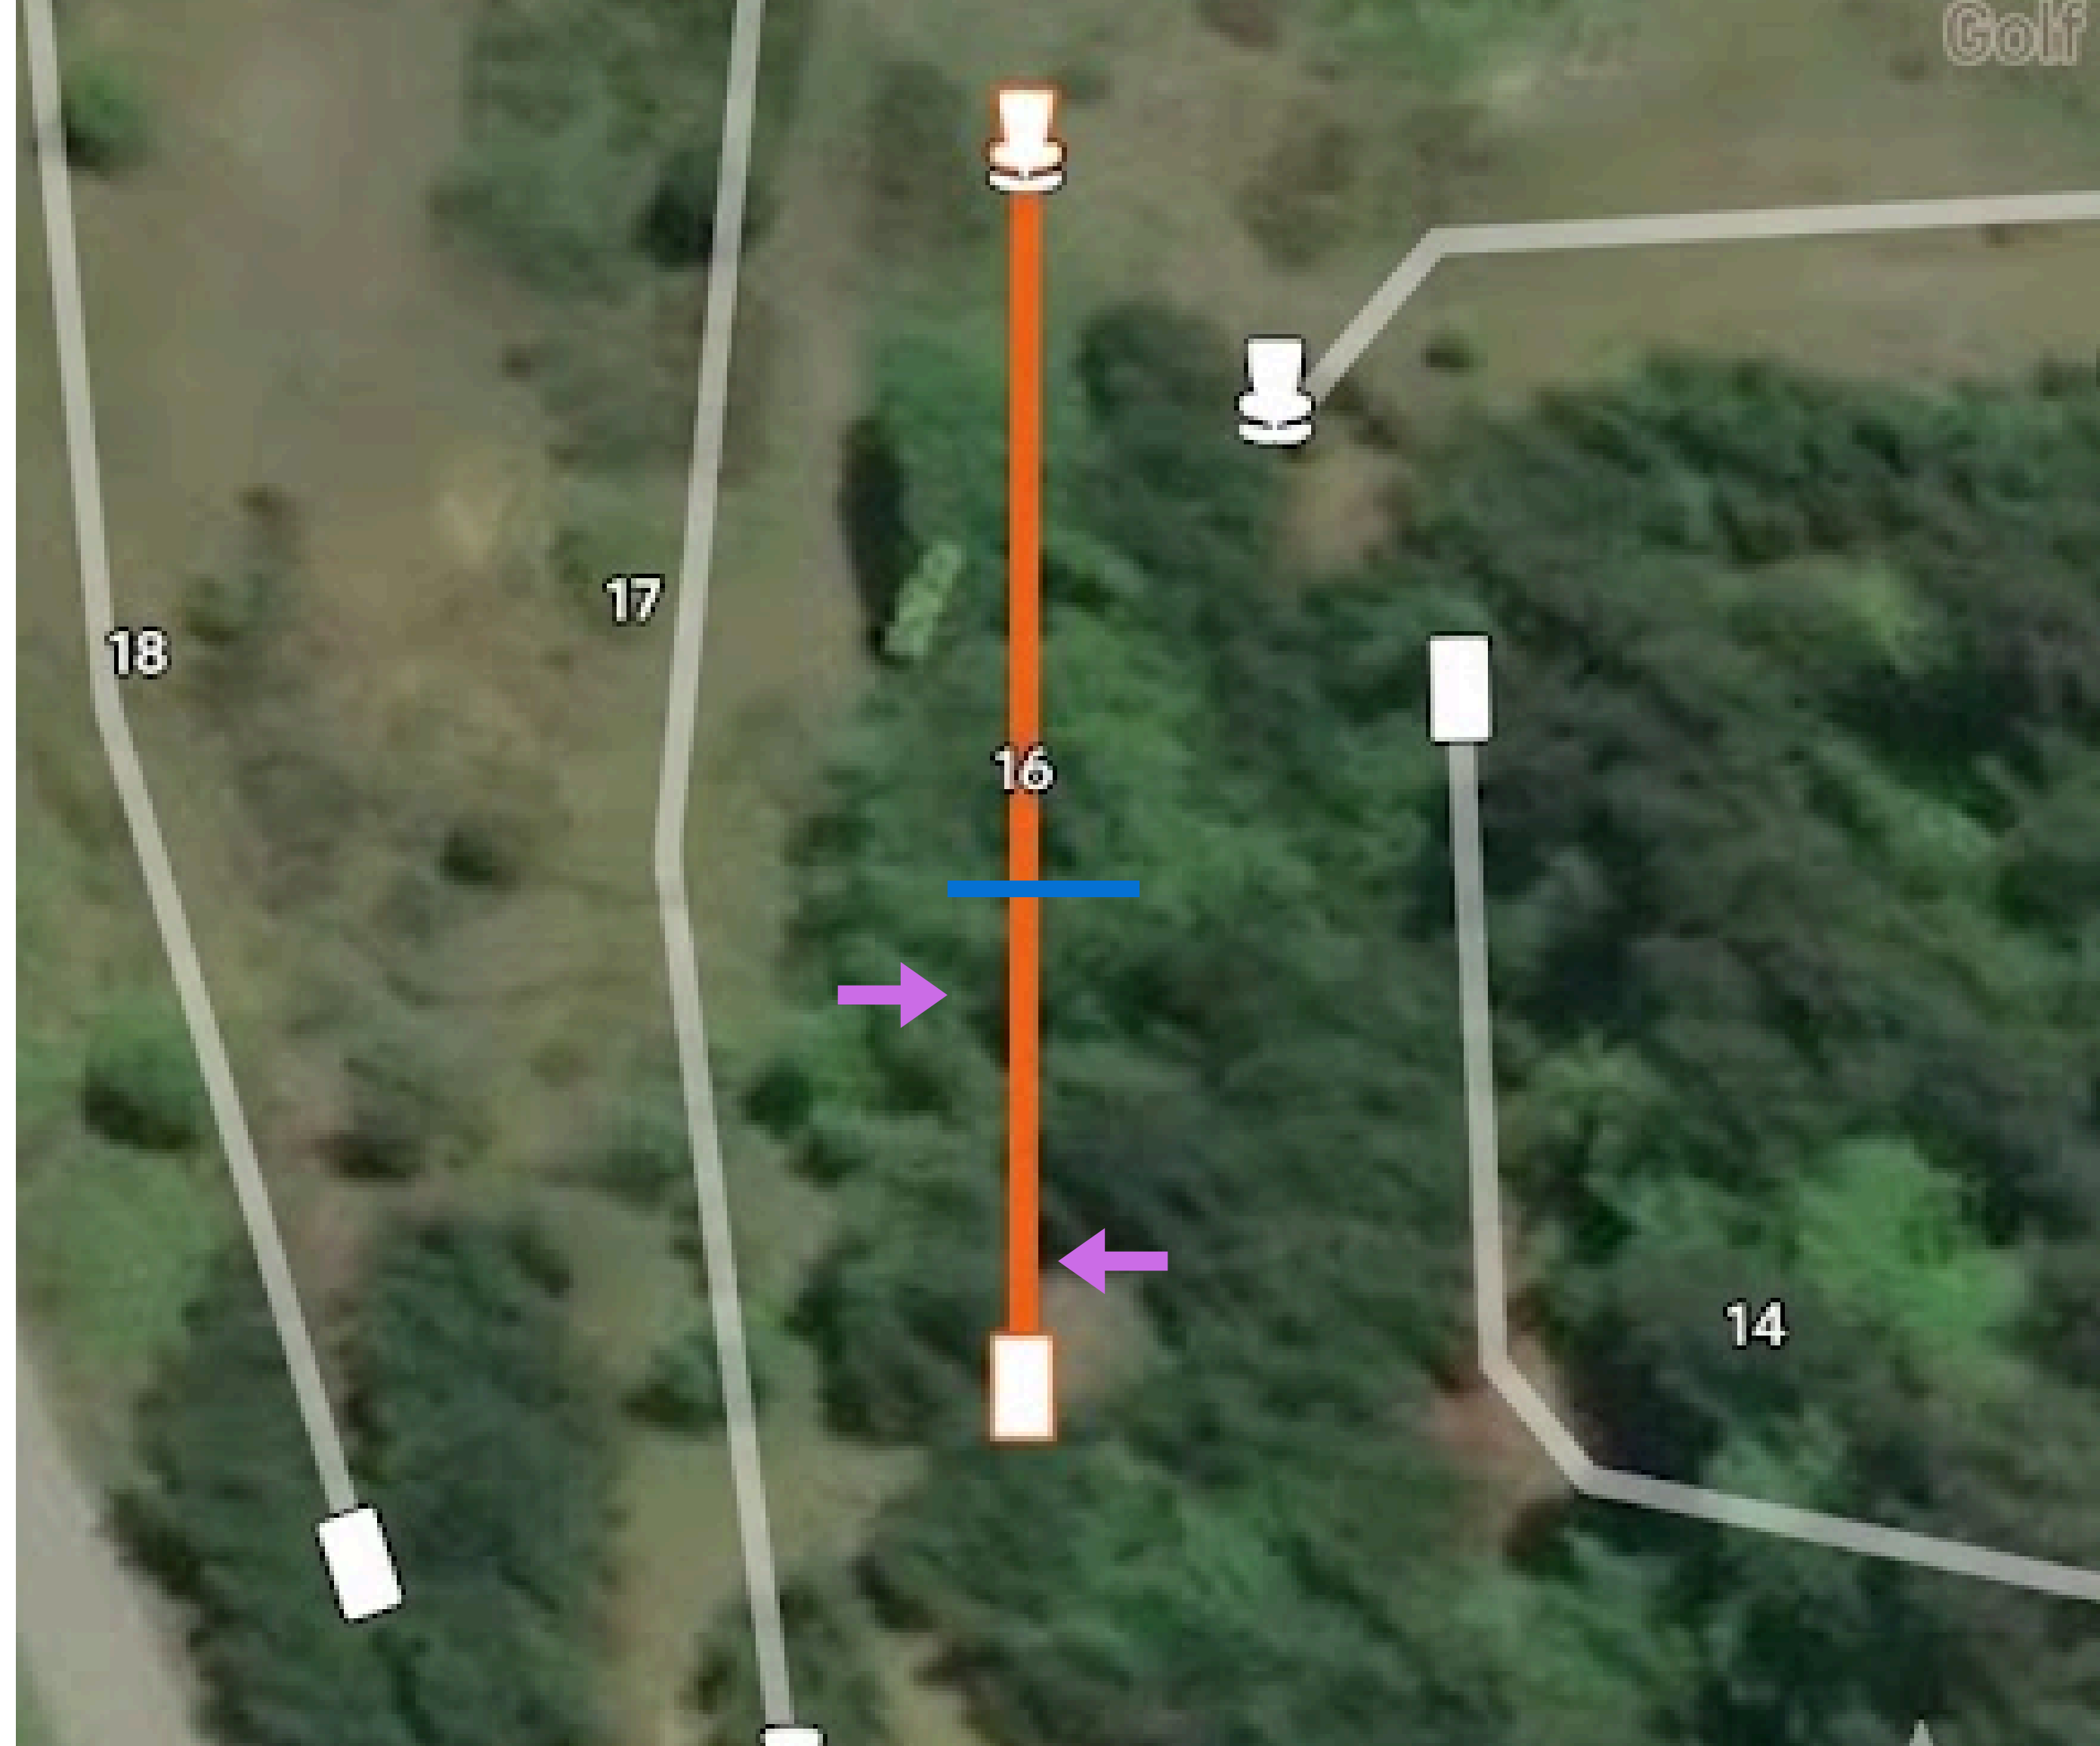

Hole 16

Par 3

282 ft

No Hazard

No OB

Double Mando

Miss Mando Left

Retee

Miss Mando Right

**Proceed to Drop
zone**