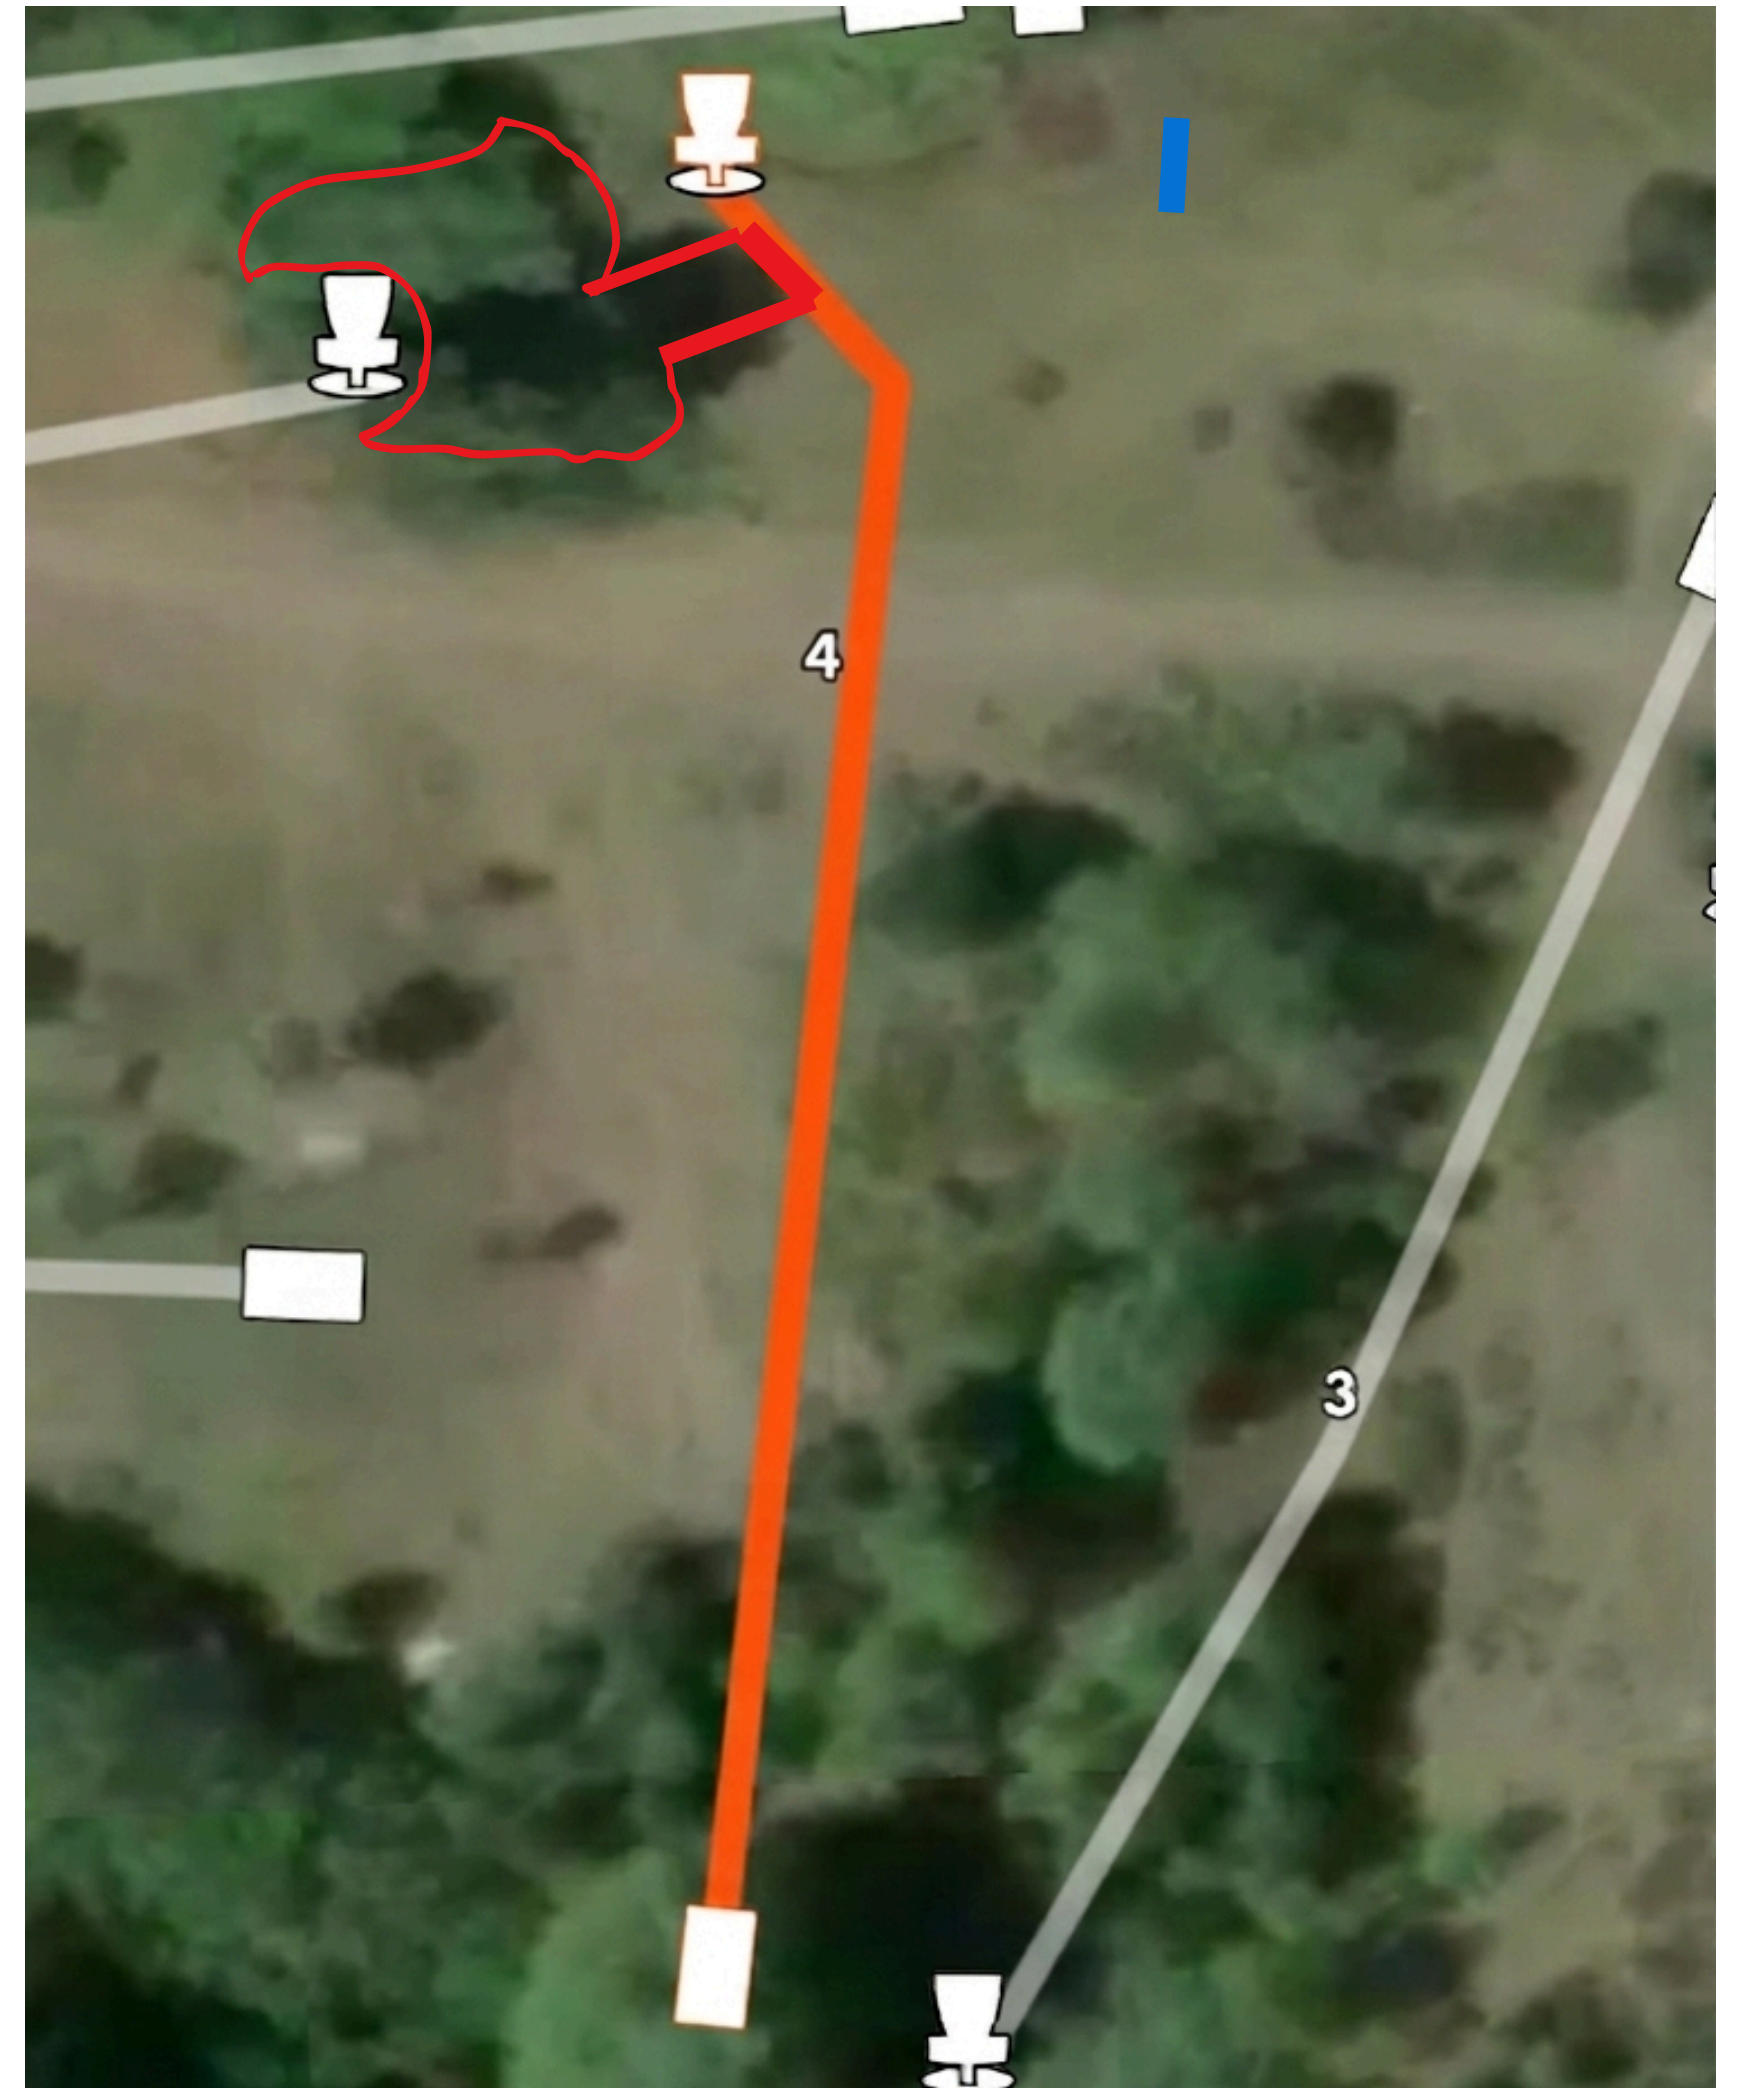

Hole 1

Par 3 315 ft

No Hazard

OB Biggs rd.

**** Caution
shared**

**fairway with
hole 2****

Hole 2

Par 3 285 ft

No Hazard

No OB

**** Caution Share
fairways with
holes 1 and 3 ****

Hole 3
Par 3 328 ft
No Hazard
No OB
****Caution**
hole 2
fairway**

Hole 4

Par 3 351 ft

No Hazard

OB White stakes
surrounding Pond.

If **OB** proceed to
drop zone then
point of entry

Hole 5

Par 3 417 ft

Island Green, short of

the island is **hazard**

If you land **OB** off tee

proceed to **Drop Zone**

If you do not cross in