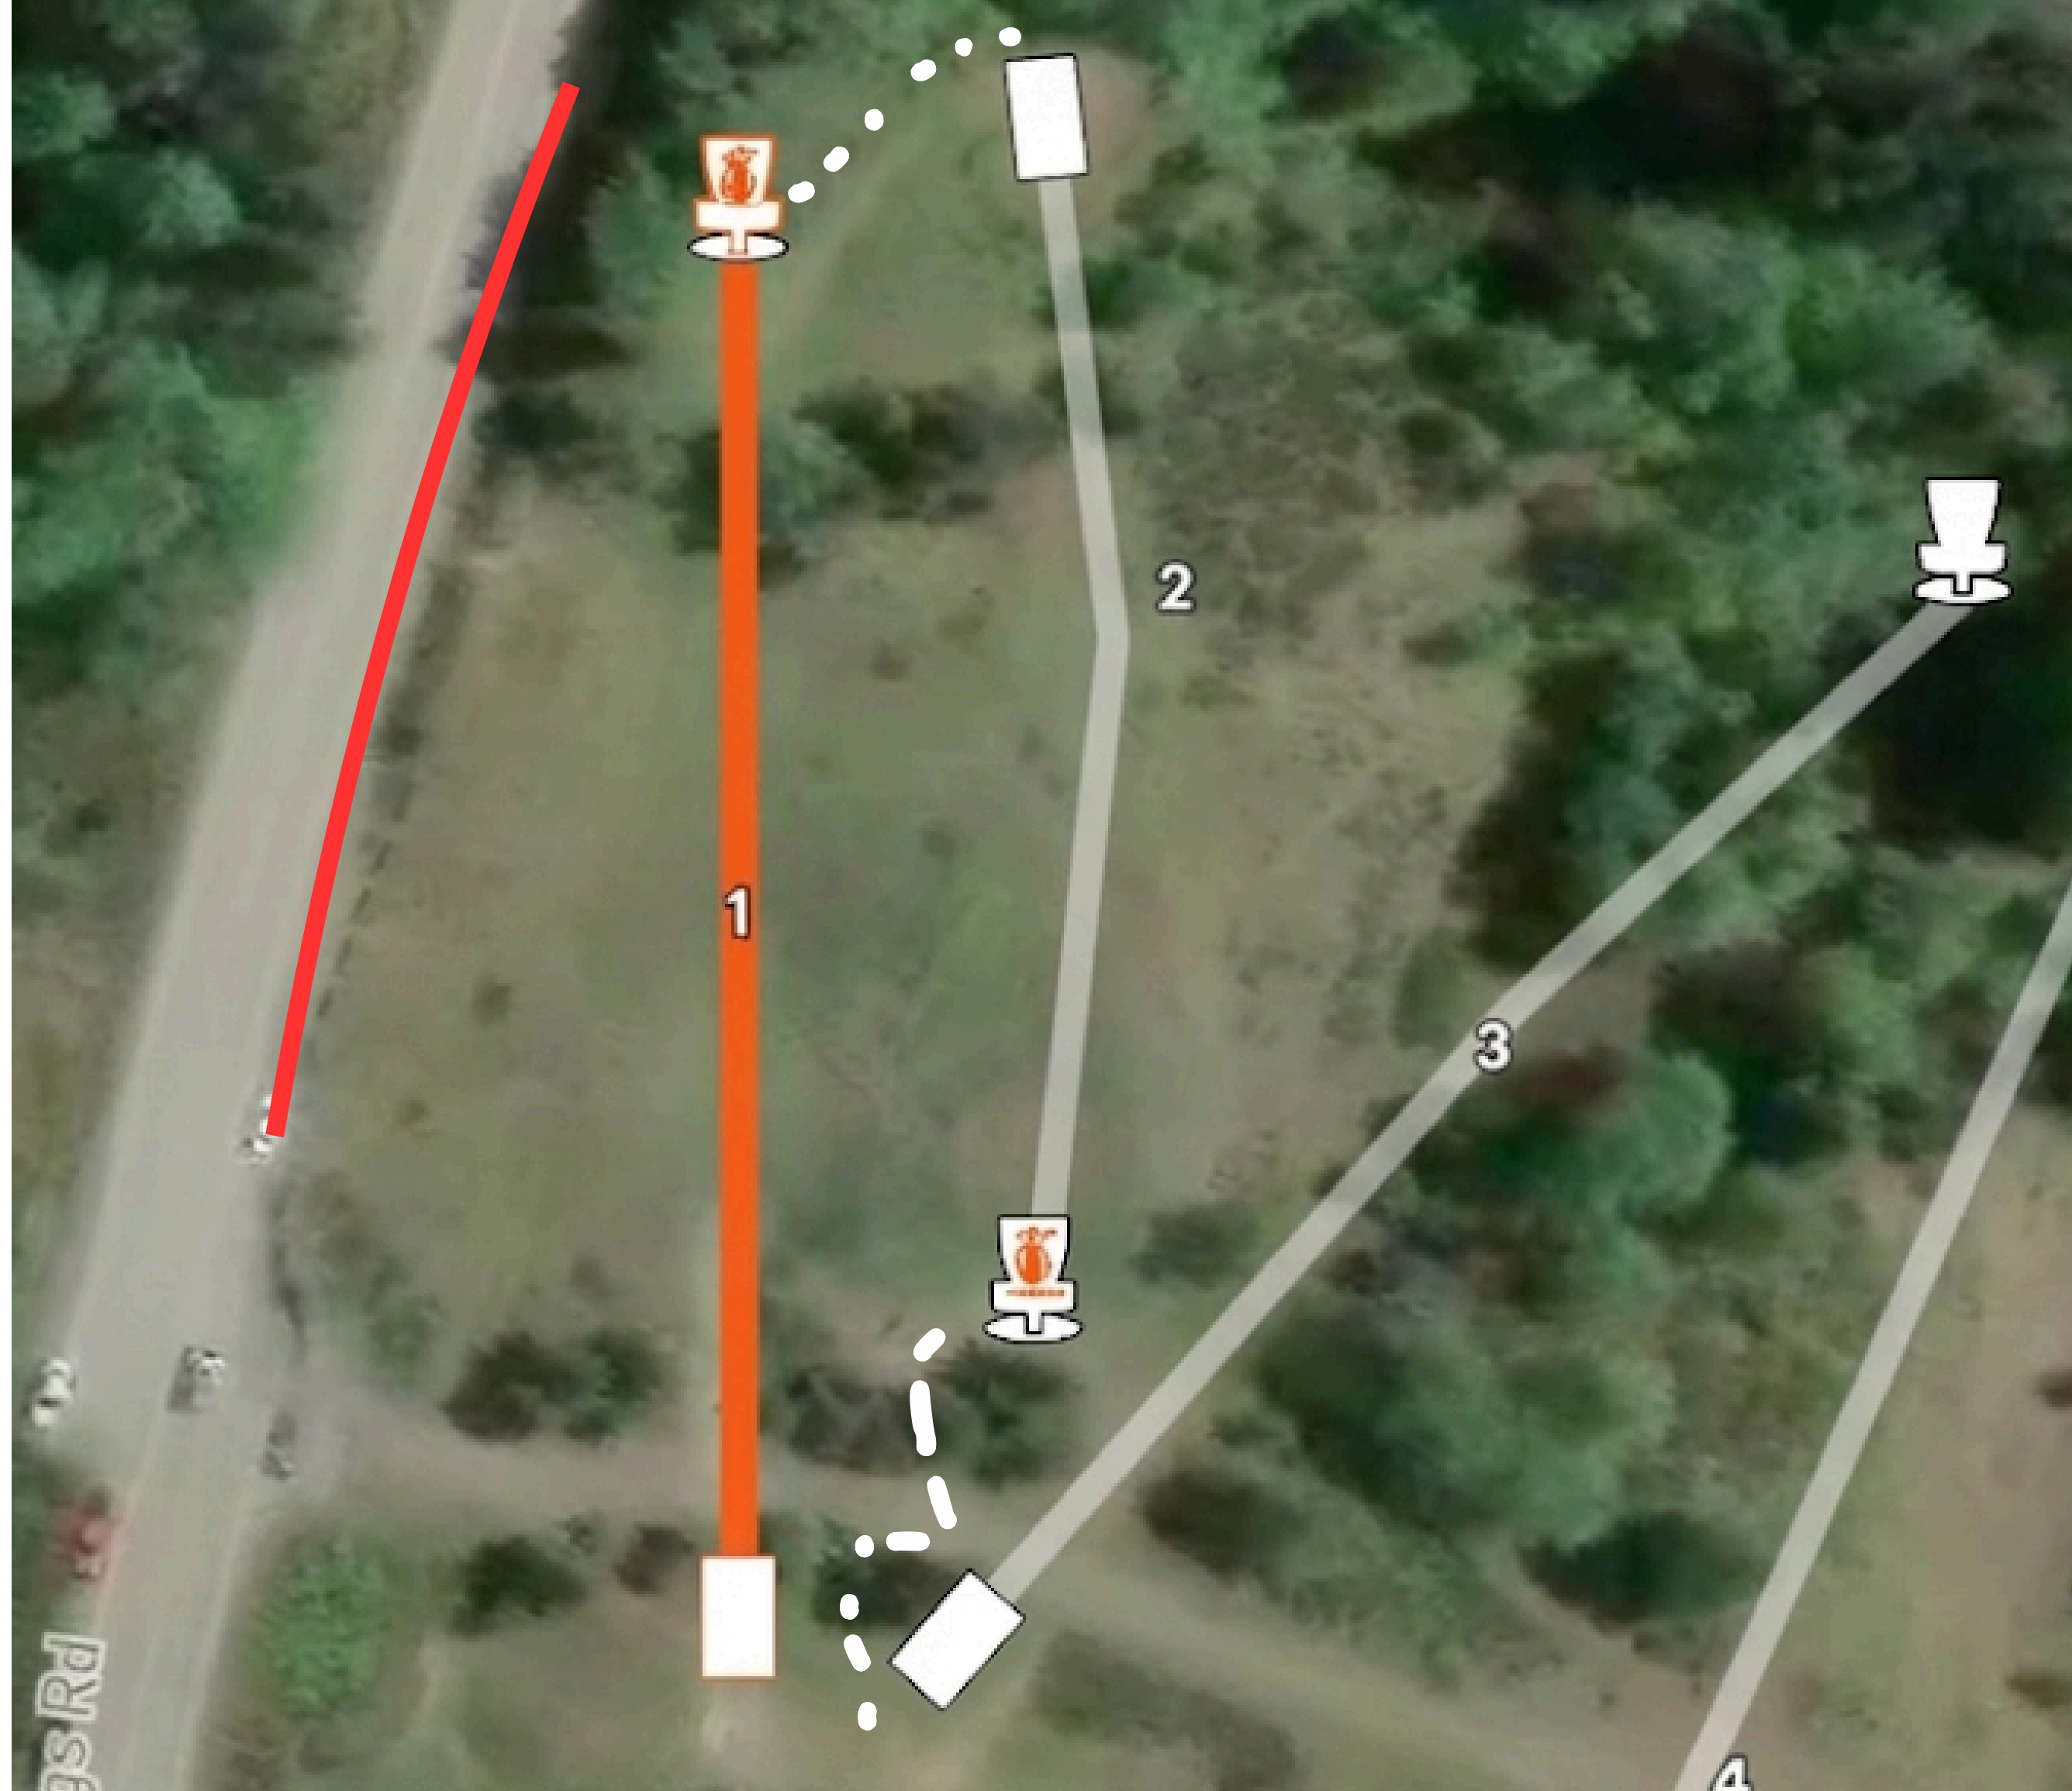

Hole 1

Par 3 315 ft

No Hazard

OB Biggs rd.

**** Caution
shared**

**fairway with
hole 2****

Hole 2

Par 3 285 ft

No Hazard

No OB

**** Caution Share
fairways with
holes 1 and 3 ****

Hole 3
Par 3 328 ft
No Hazard
No OB
****Caution**
hole 2
fairway**

Hole 4

Par 3 351 ft

No Hazard

OB White stakes
surrounding Pond.