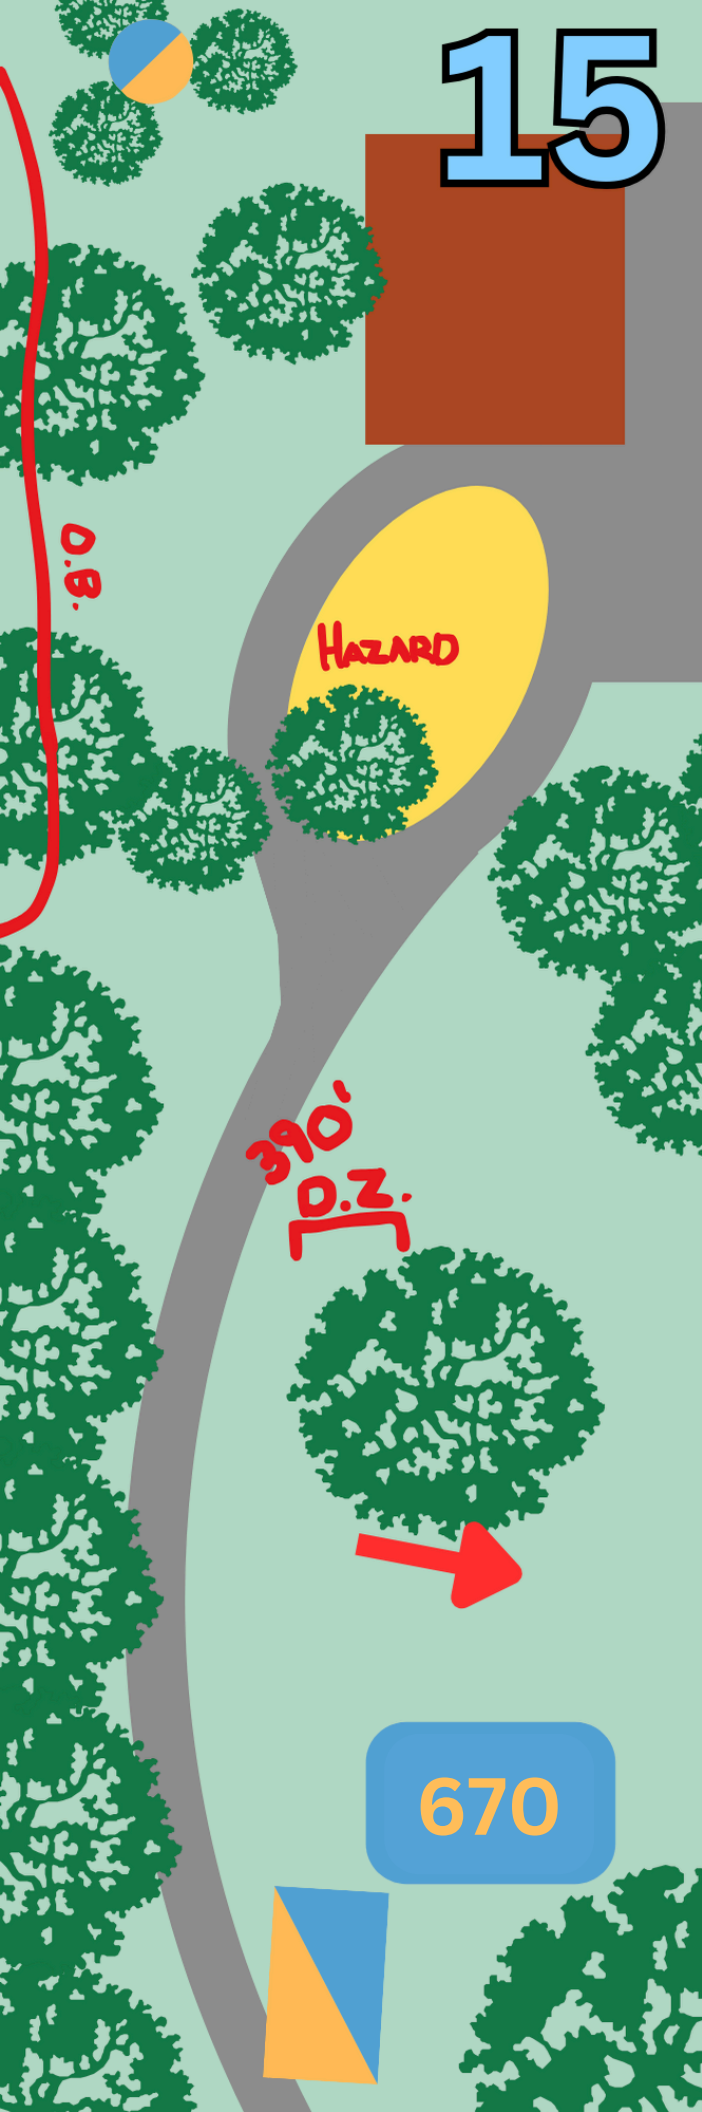

15

HAZARD

390'
D.Z.

670

Par 4

Hole 15

Grass within the driveway plays **hazard**.
Play lie with one stroke penalty.
MANDO - Proceed to DZ with penalty if missed

Par 5