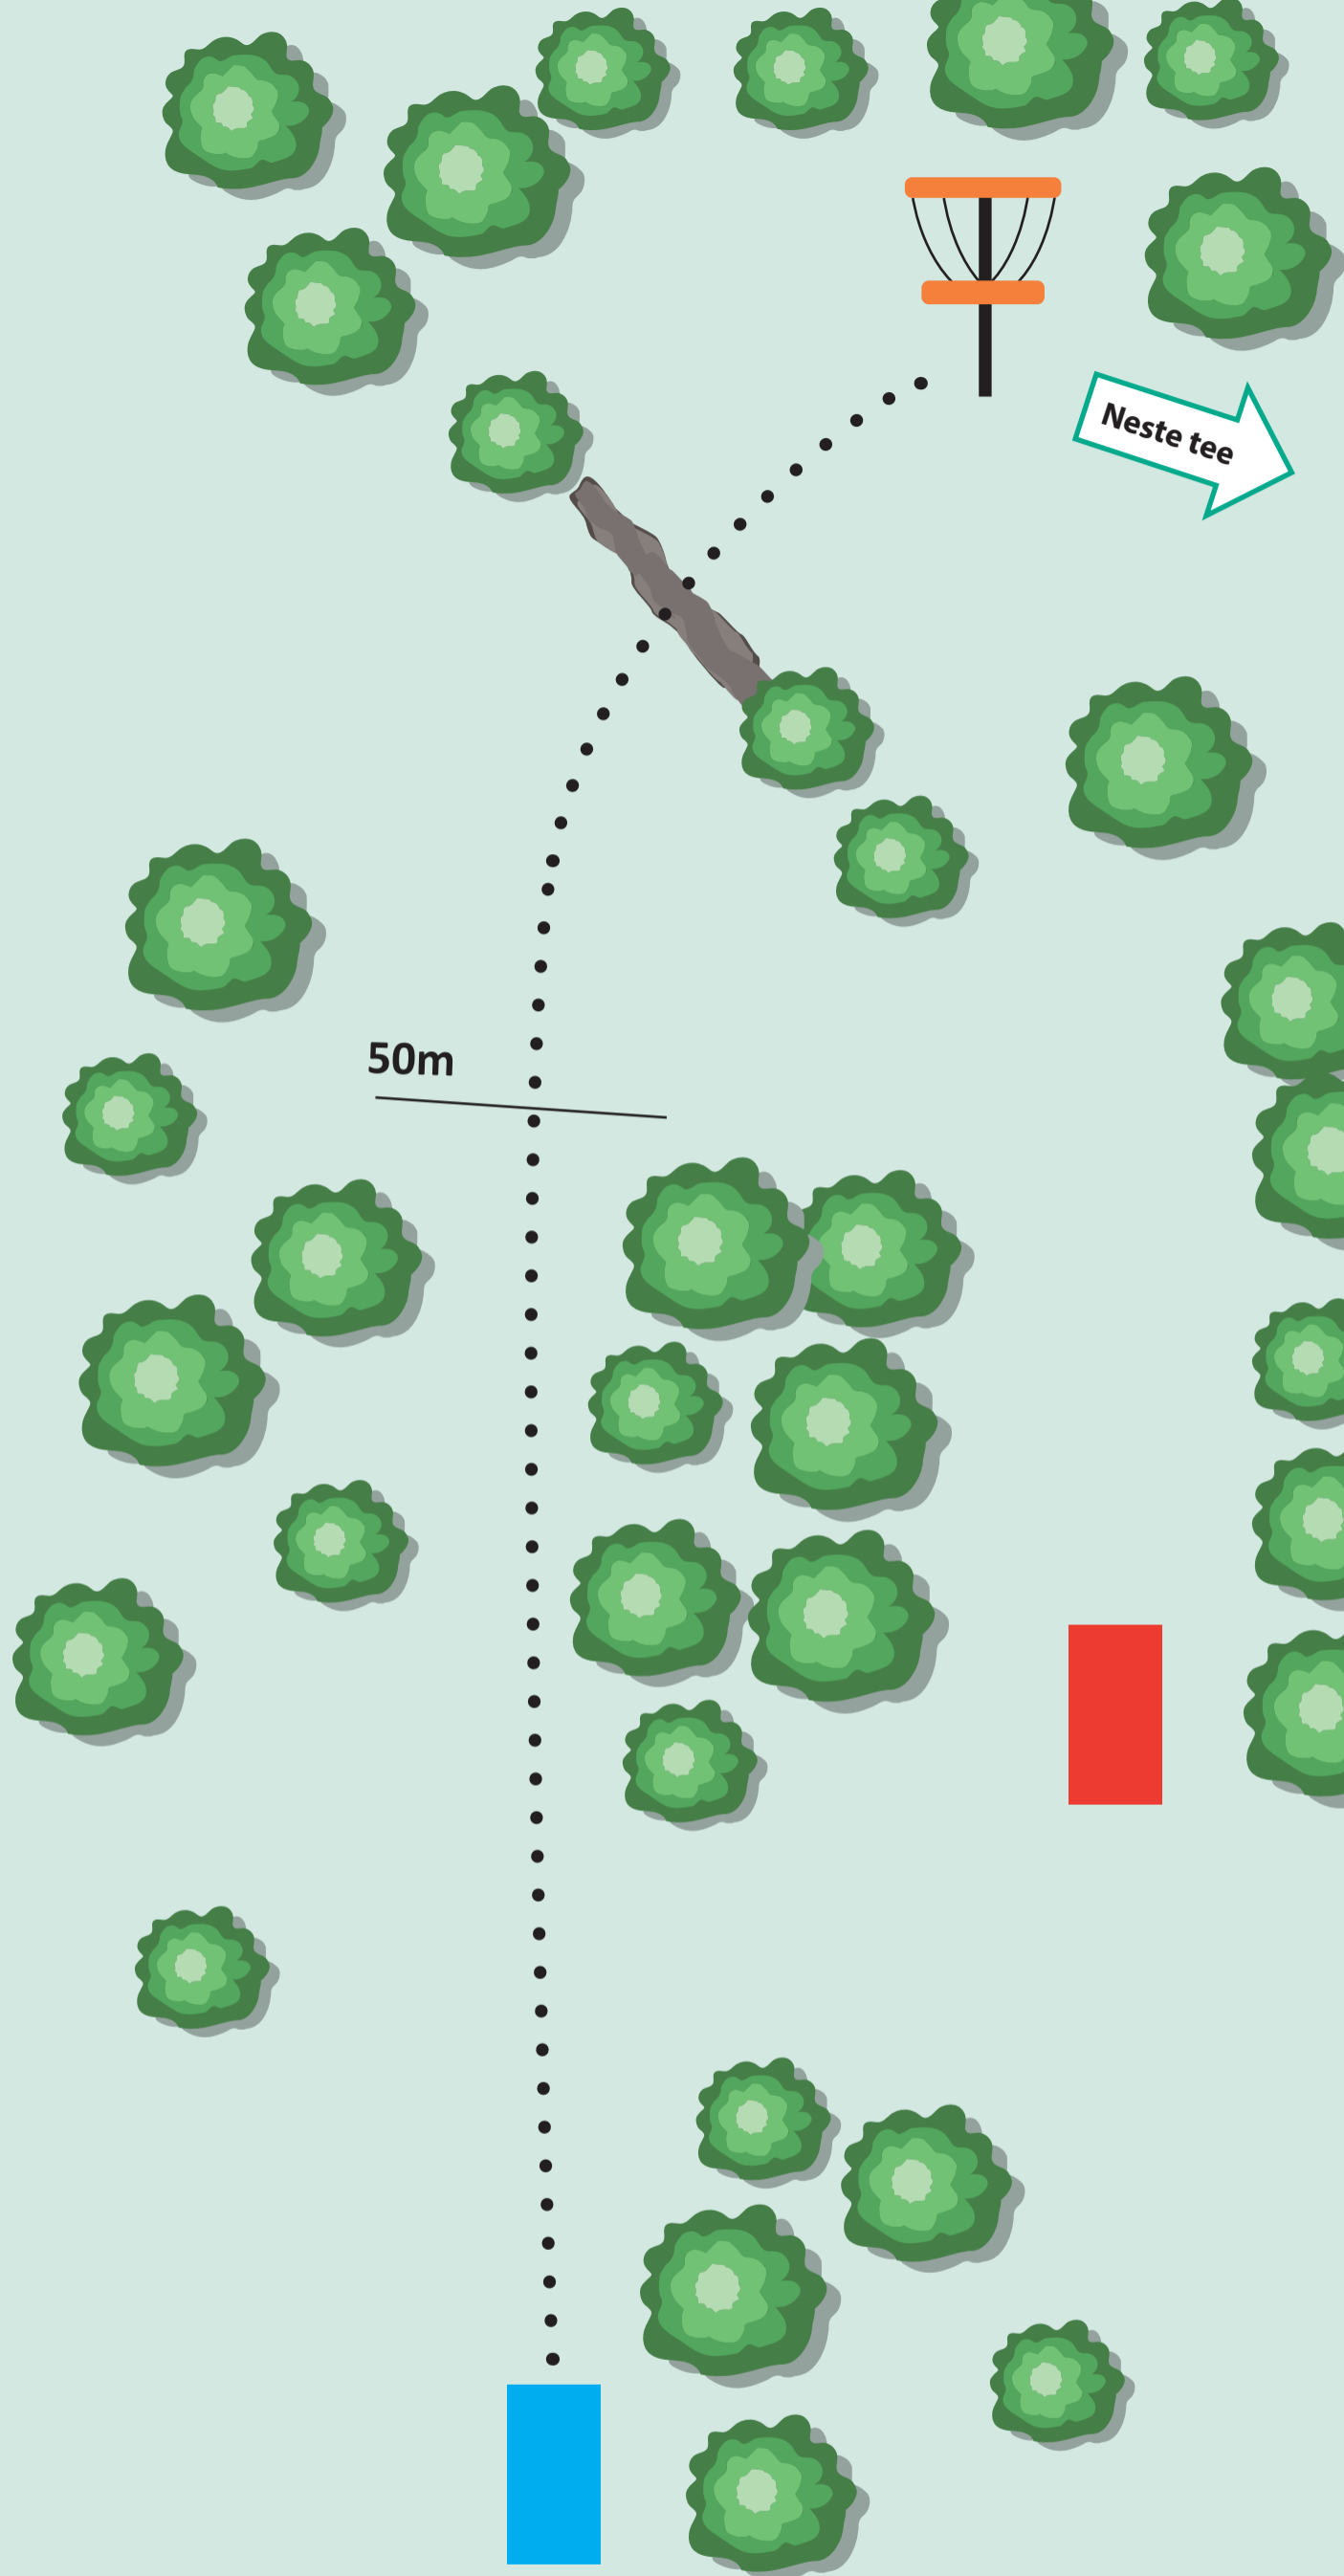

VIDDE Design AS

Sponsa av:

Takk til hovedsponsor Sparebanken Vest som har bidrege til å realisere Kaupanger Frisbeepark

EILERT & EDVIN
HOLME AS