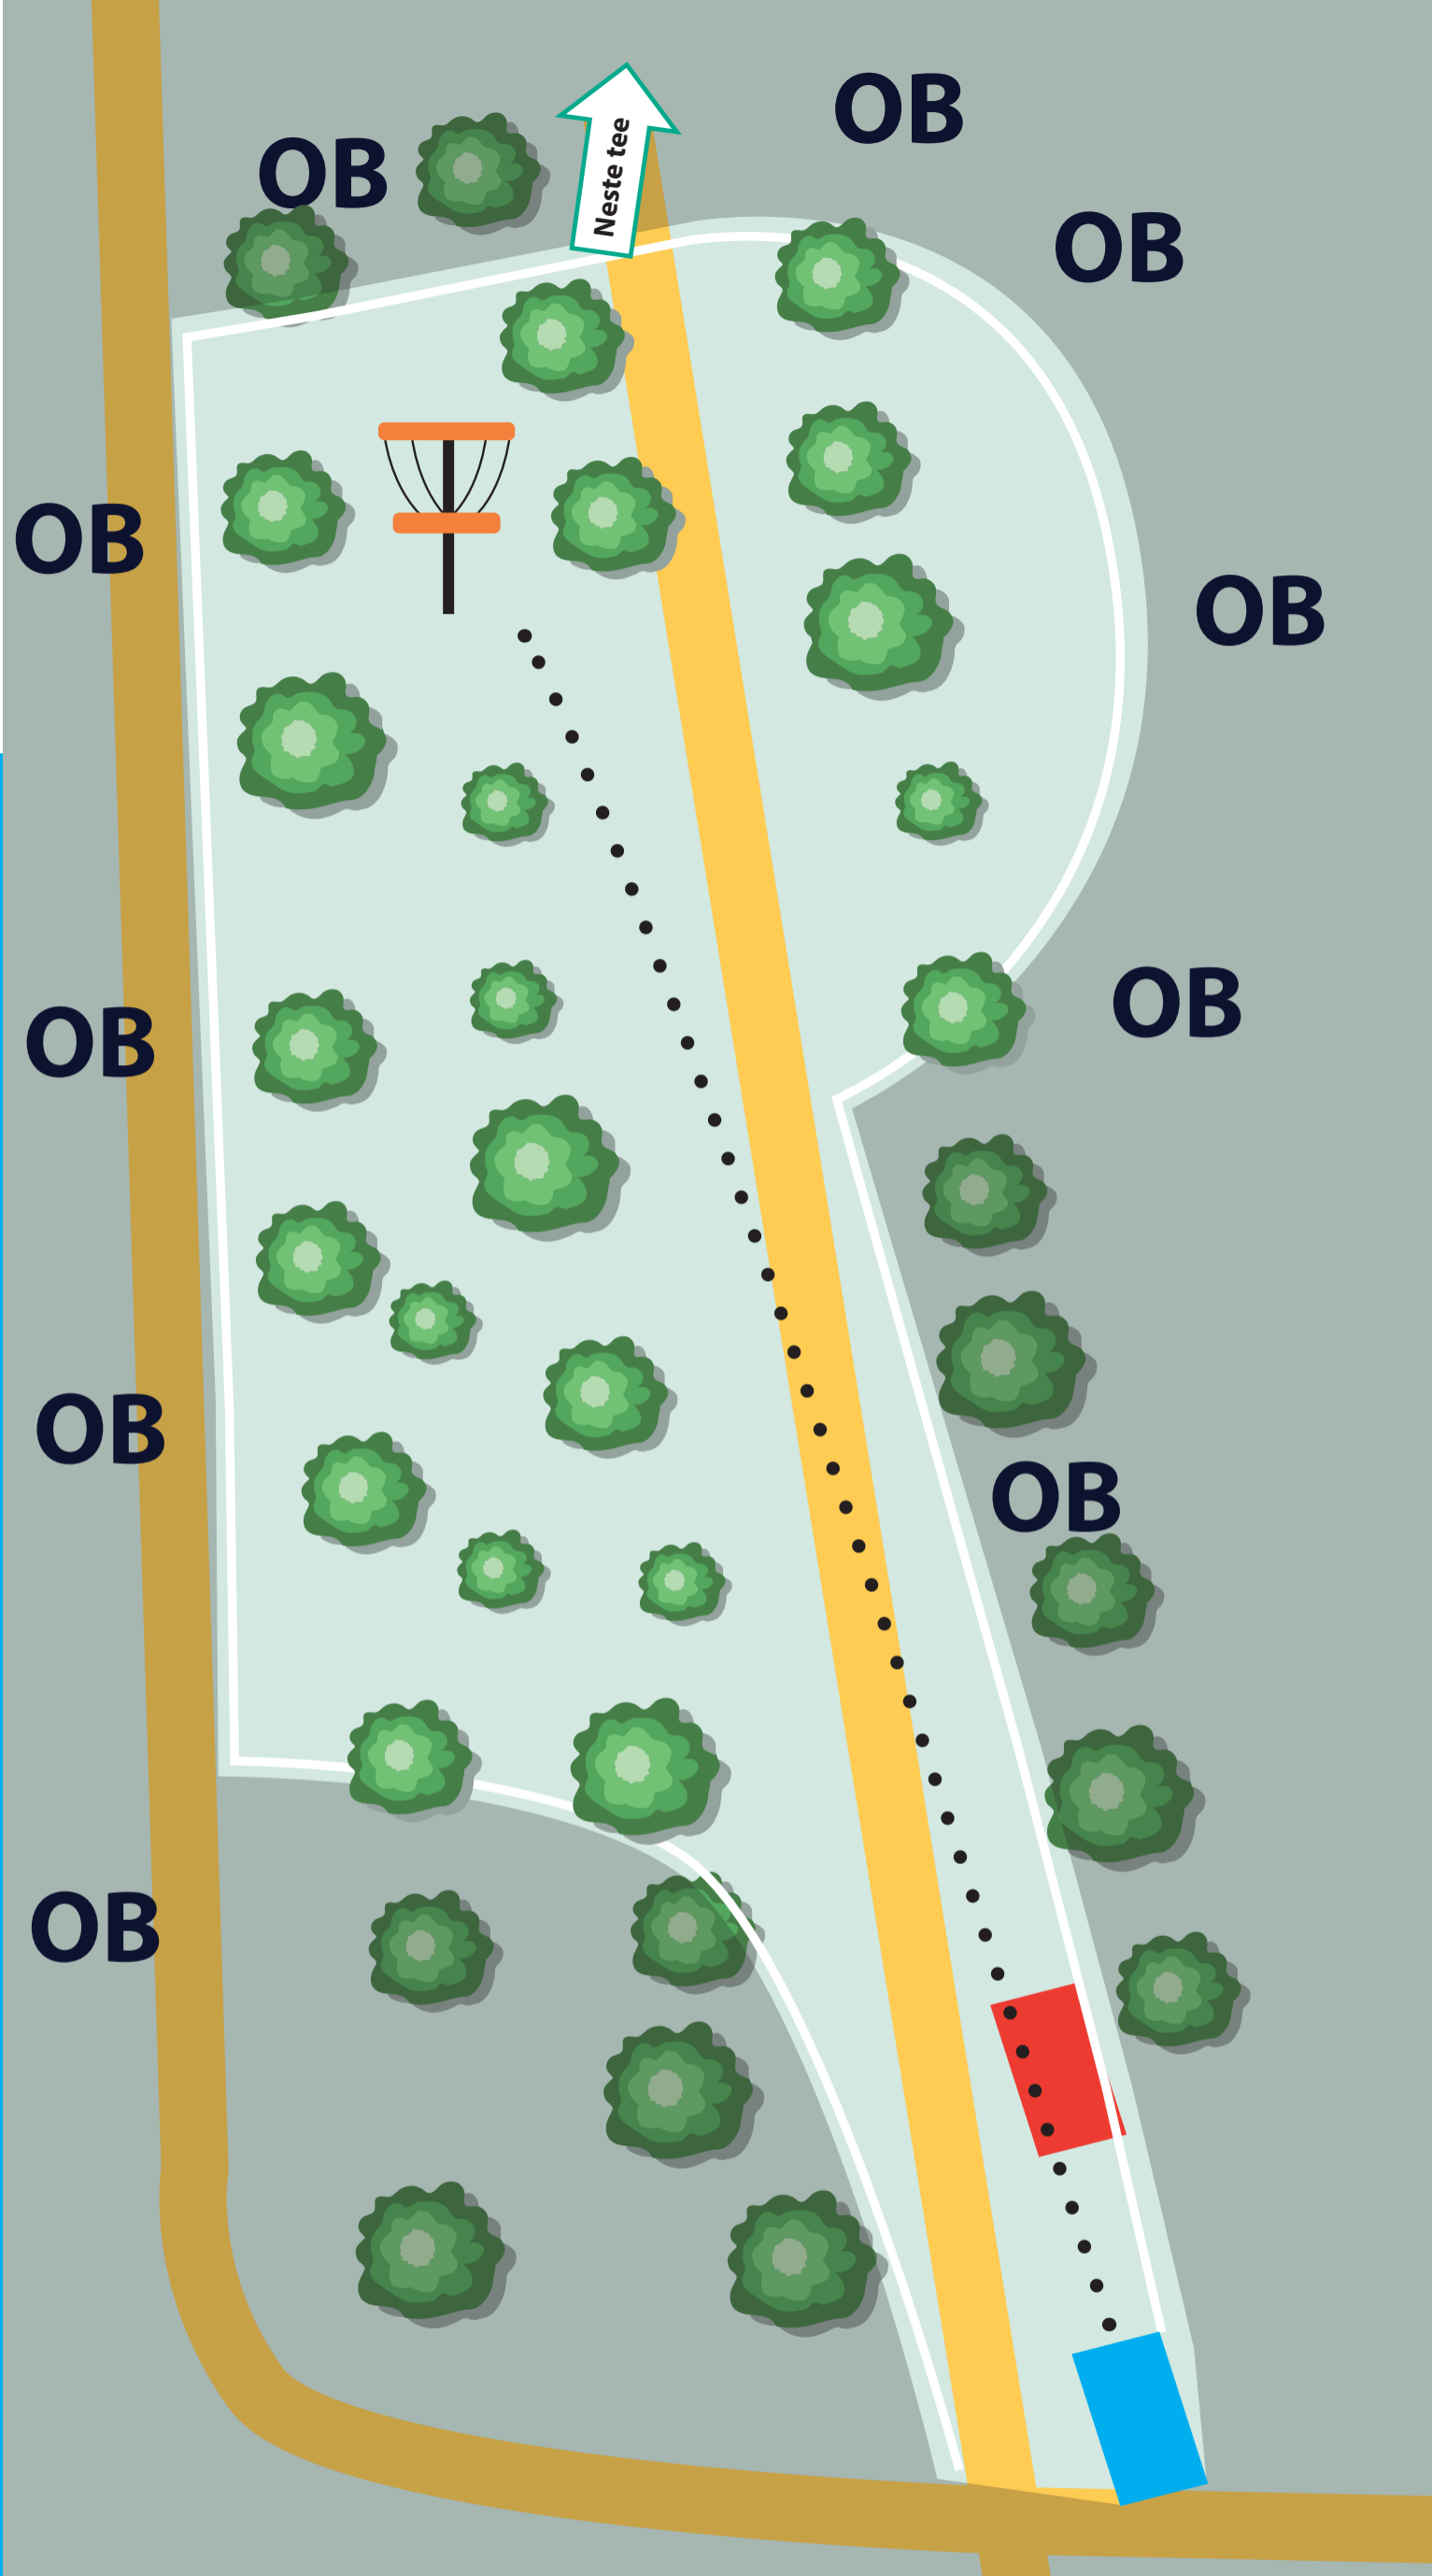

Holinfo

OB høgre, venstre og lang.
Vanlege OB-reglar gjeld.

Høgdeprofil

+ 6 m

Sponsa av:

Takk til hovudsponsor Sparebanken Vest som har bidrege til å realisere Kaupanger Frisbeepark