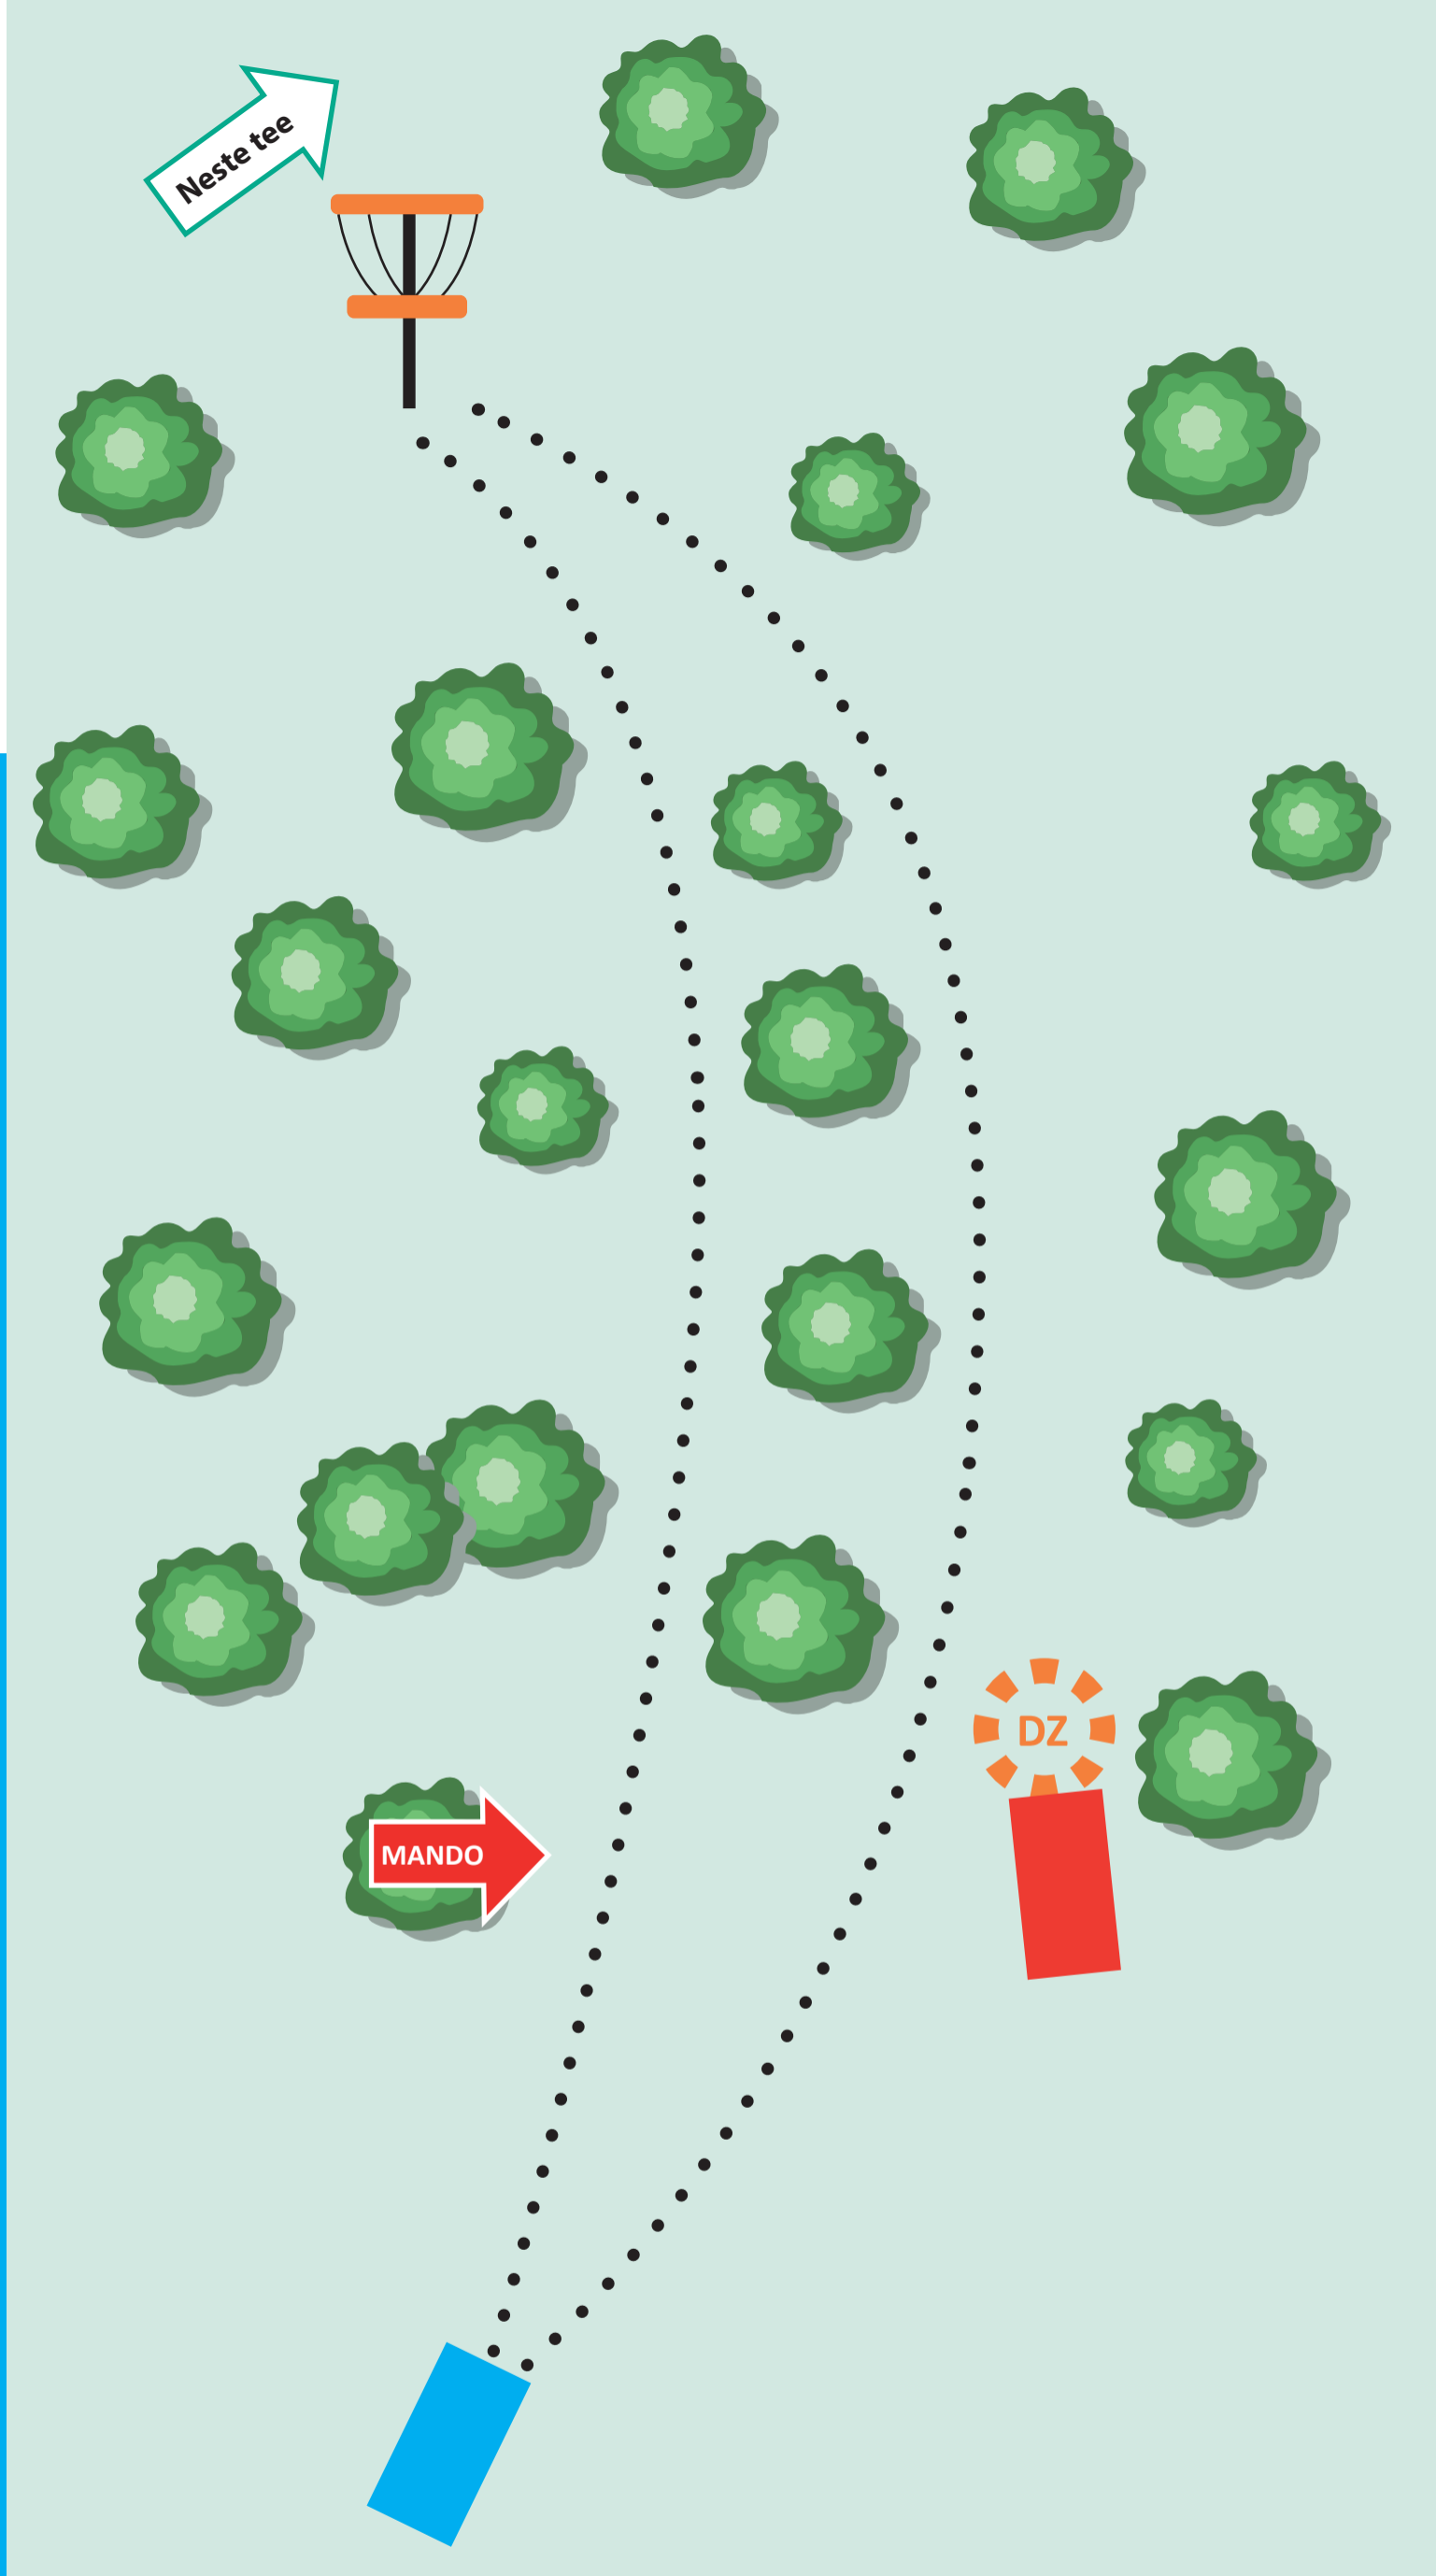

BUKKEN

#10

64 m
PAR 3

Info

Ved mandobom, gå til DZ.

Høgdeprofil

+ 8 m

Sponsa av: