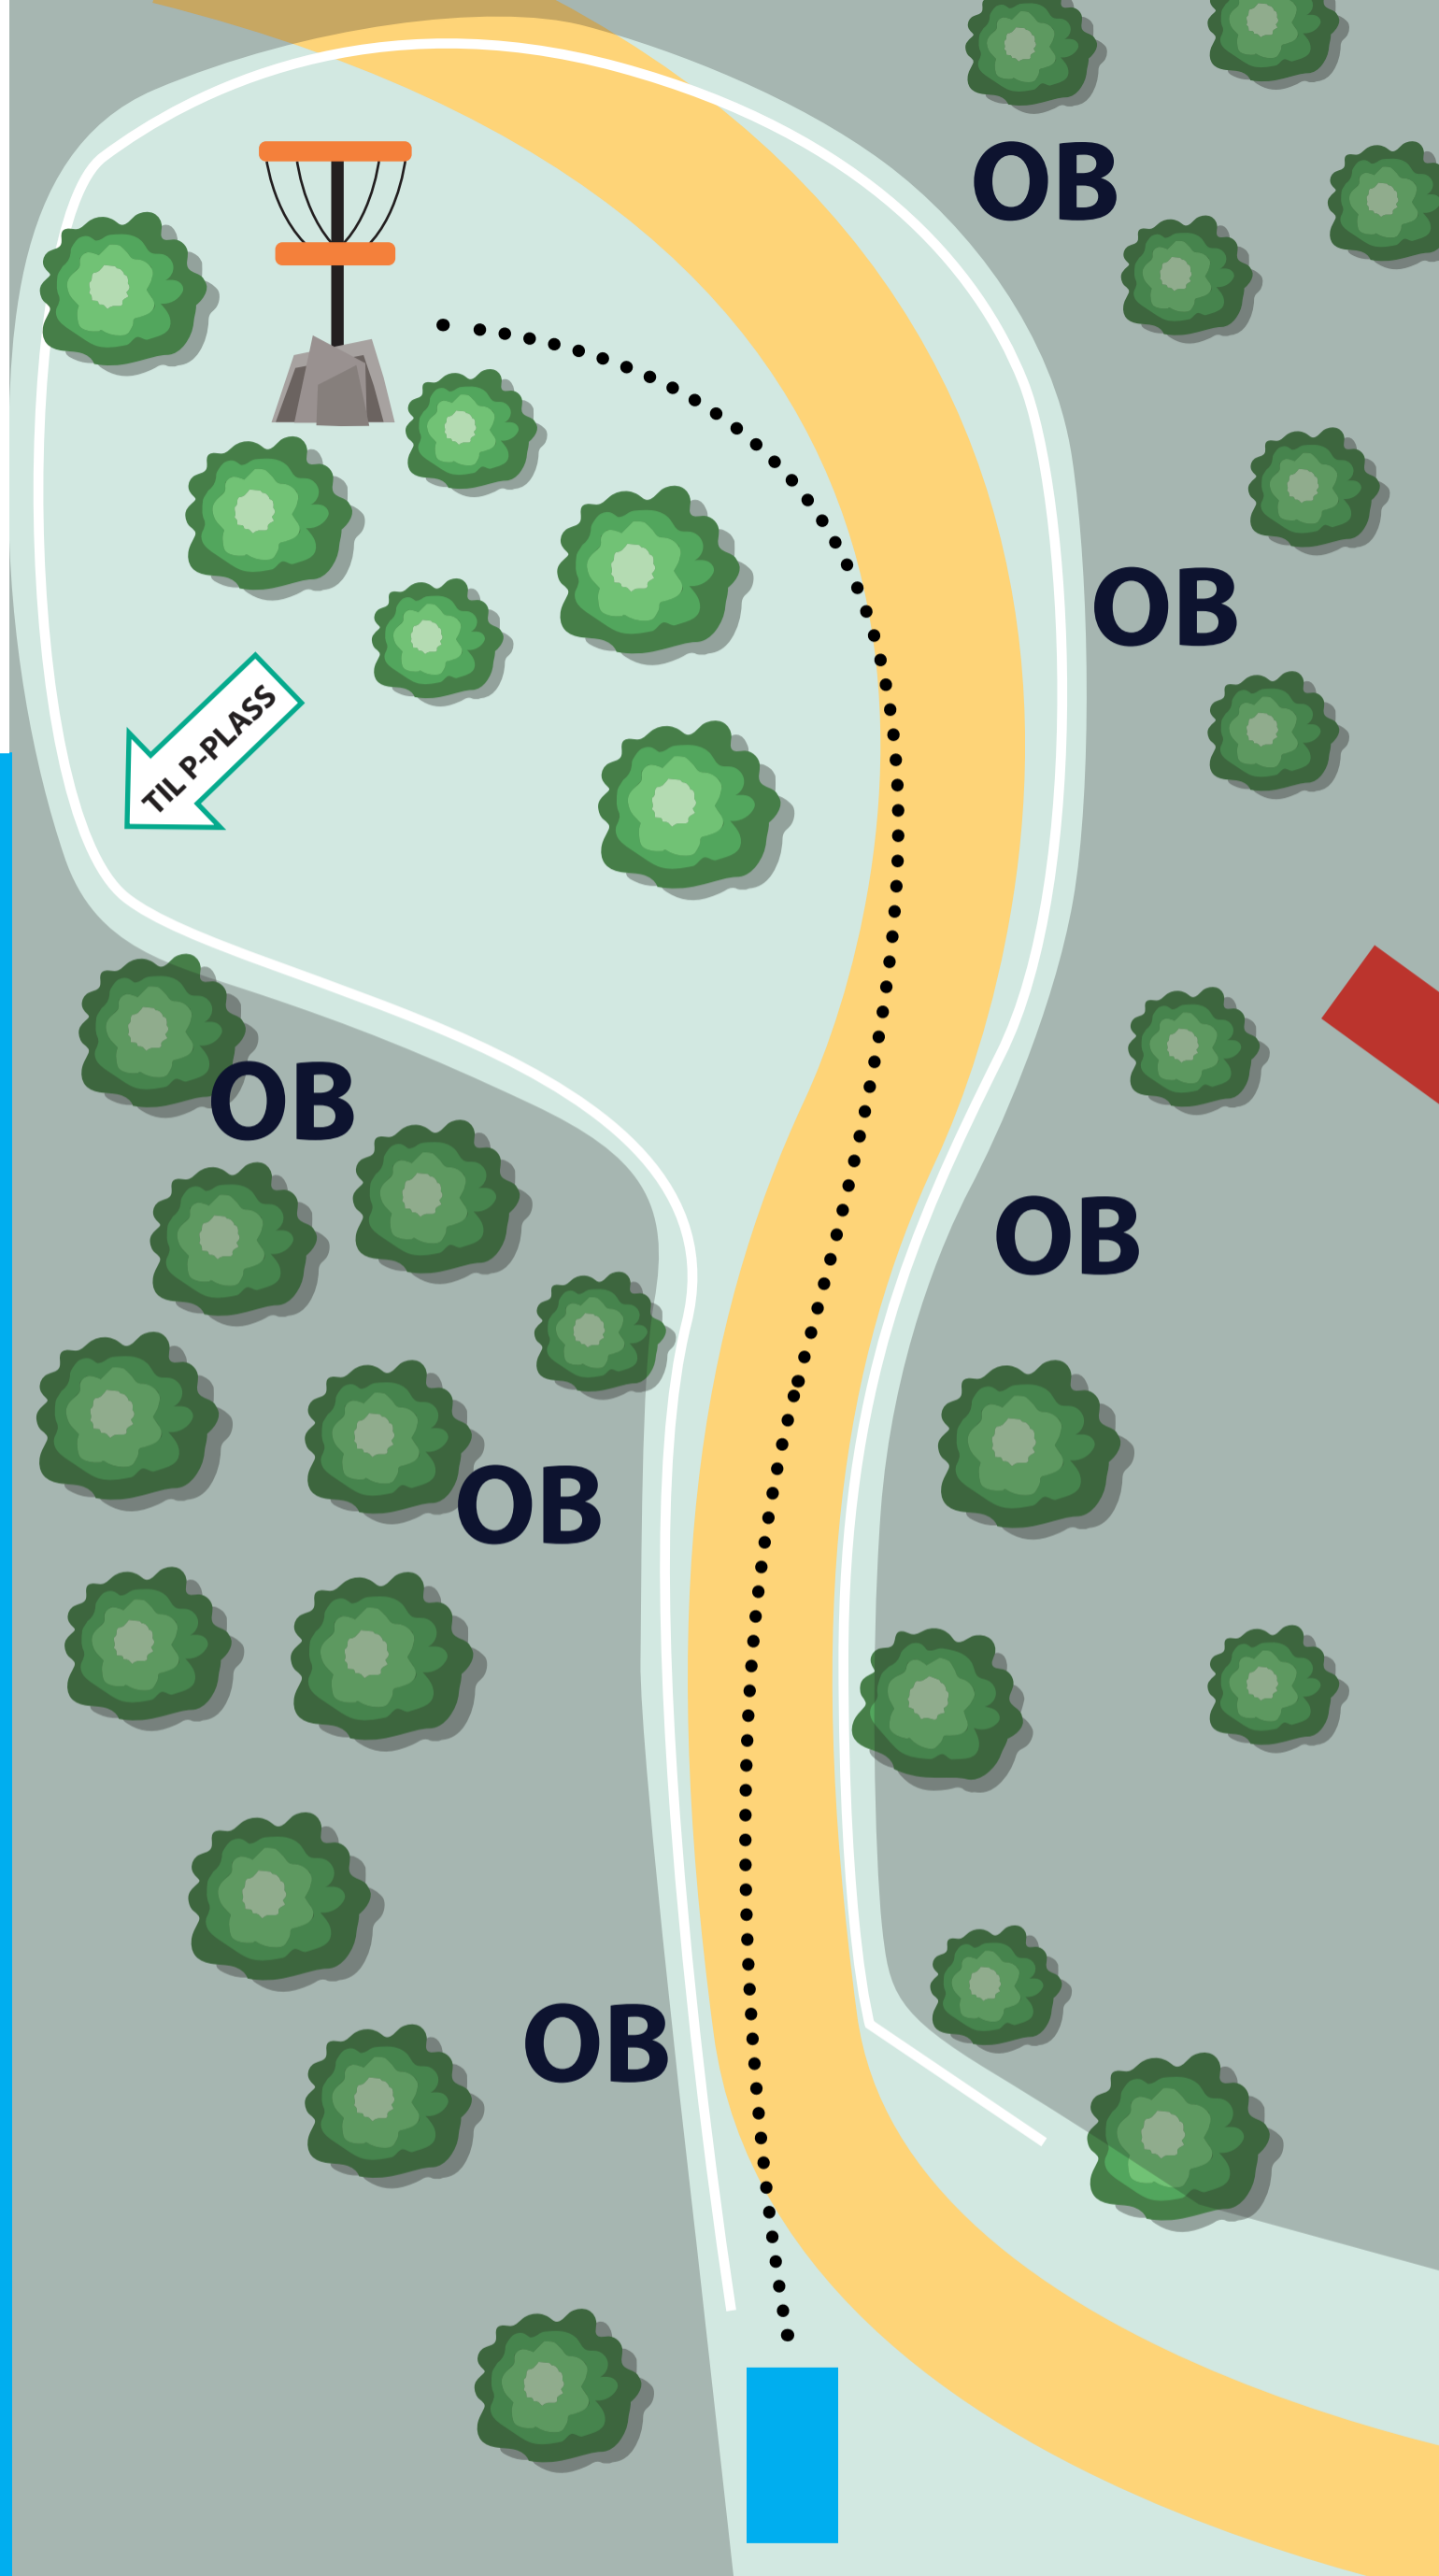

Sponsa av:

Takk til hovudsponsor Sparebanken Vest som har bidrege til å realisere Kaupanger Frisbeepark

Europpris