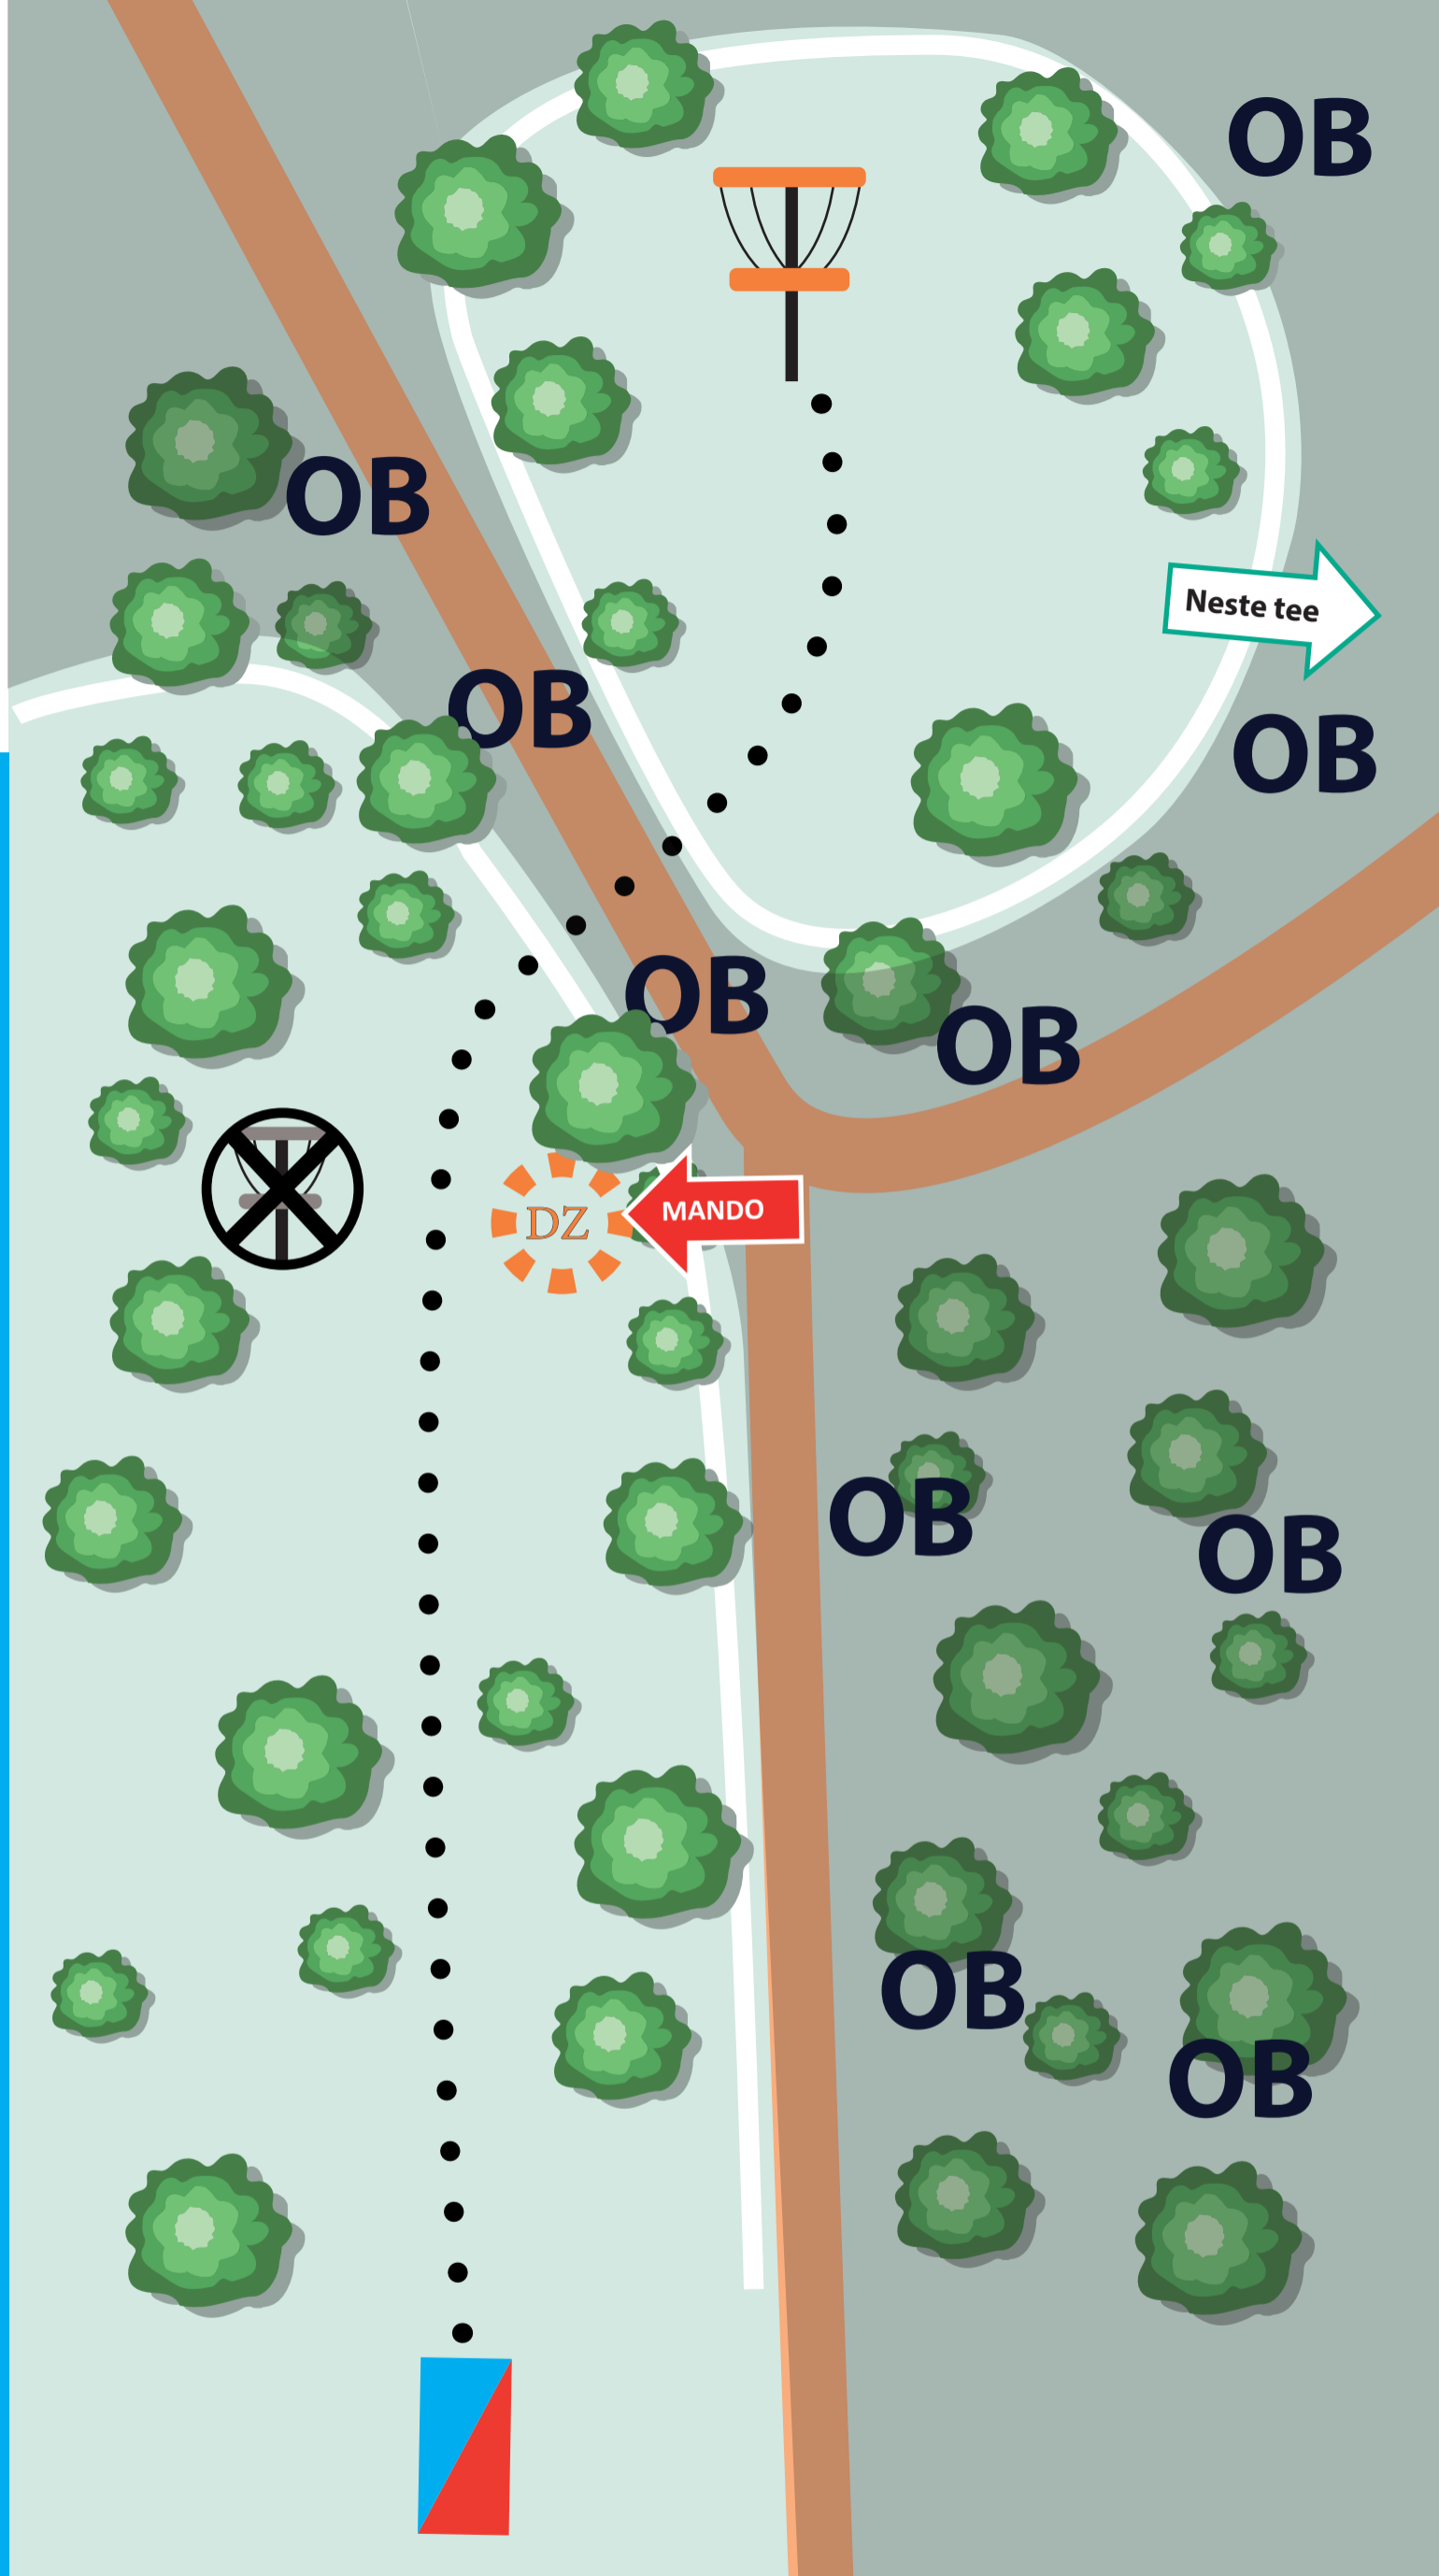

Caddiebok Klubbmeisterskap 2025

VELKOMMEN TIL

KAUPANGER FRISBEEPARK

Informasjon

- Området har to baner
- Bukken/Kolla 20 hol - 2 vanskegradar
- Kalven 6 hol - pitch and put
- Vekesgolf onsdagar og i helgar - du finn dei i UDisc
- I Kaupangerhallen er det tilgang til vatn og toalett
- Oppvarming KUN på nedre bane - dersom det ikkje foregår anna aktivitet der

Ved manobom kast neste kast frå DZ.

Korga ligg på øy. Vanlege OB-reglar gjeld på heile holet.

Høgdeprofil - 8 m

Sponsa av:

Takk til hovudsponsor Sparebanken Vest som har bidrege til å realisere Kaupanger Frisbeepark