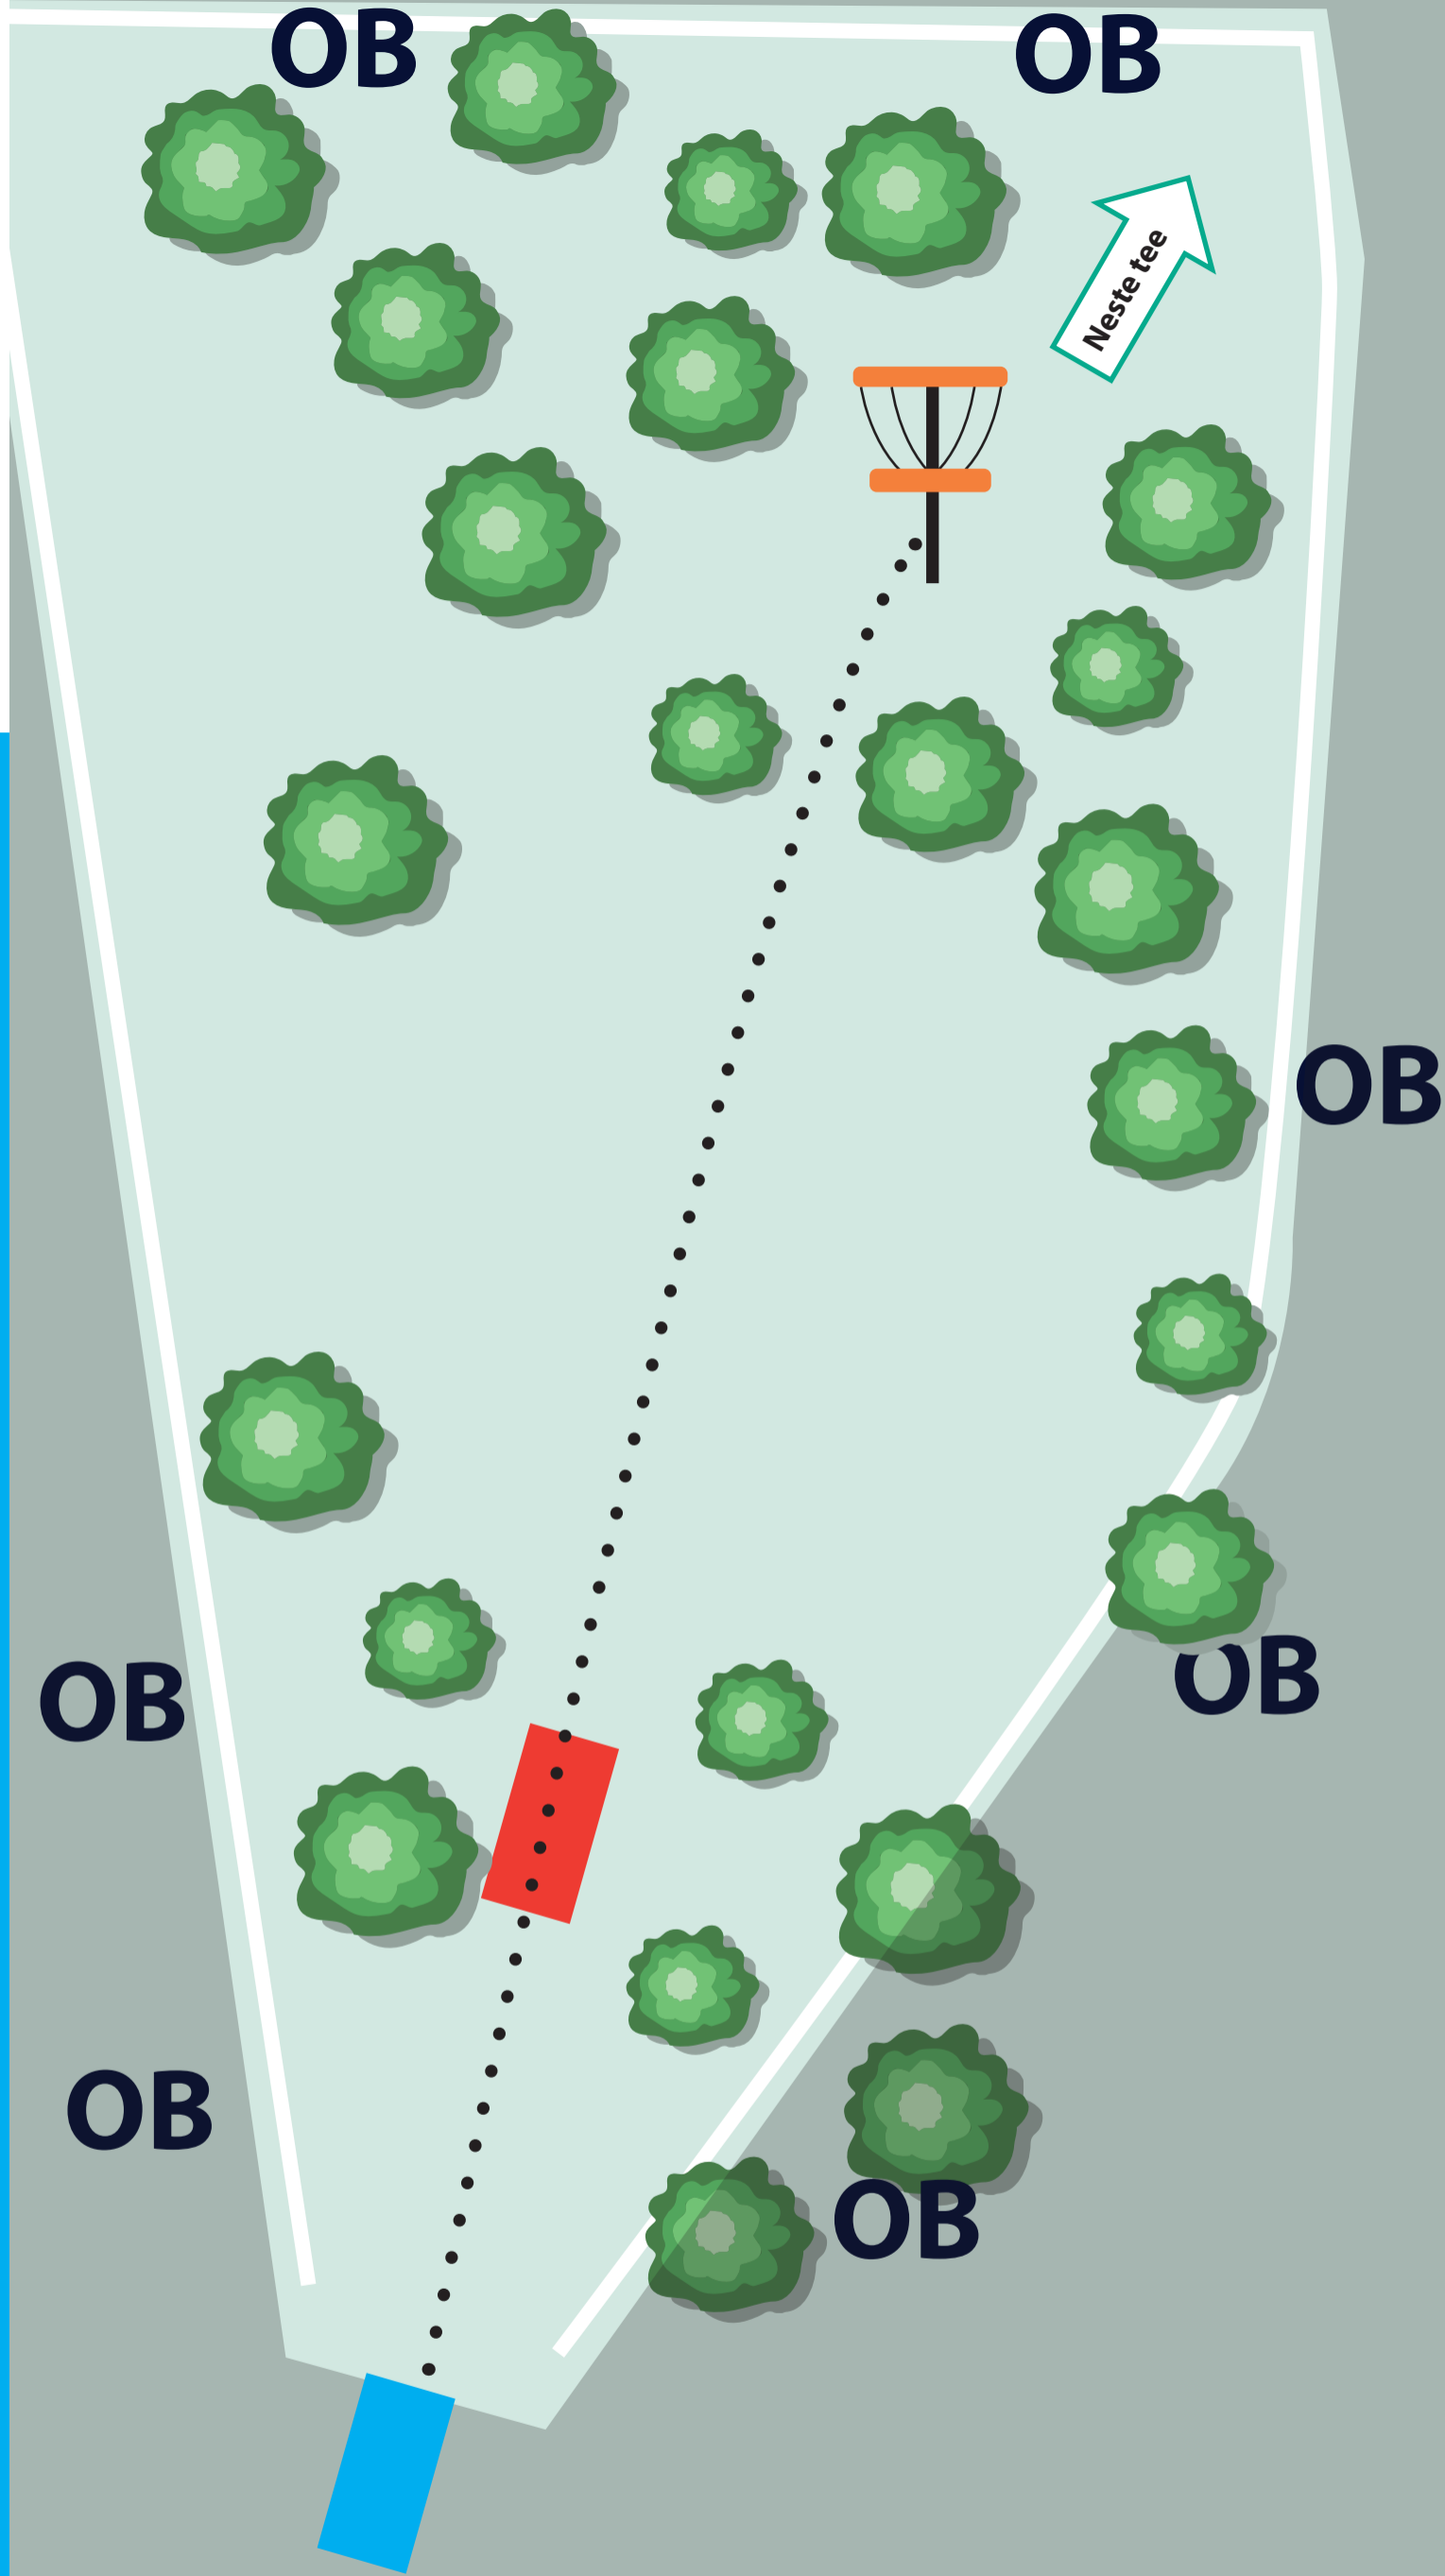

VIDDE Design AS

BUKKEN

#13

92 m
PAR 3

Holinfo

OB i grense mellom fairwayar til andre hol.

Høgdeprofil

-7 m