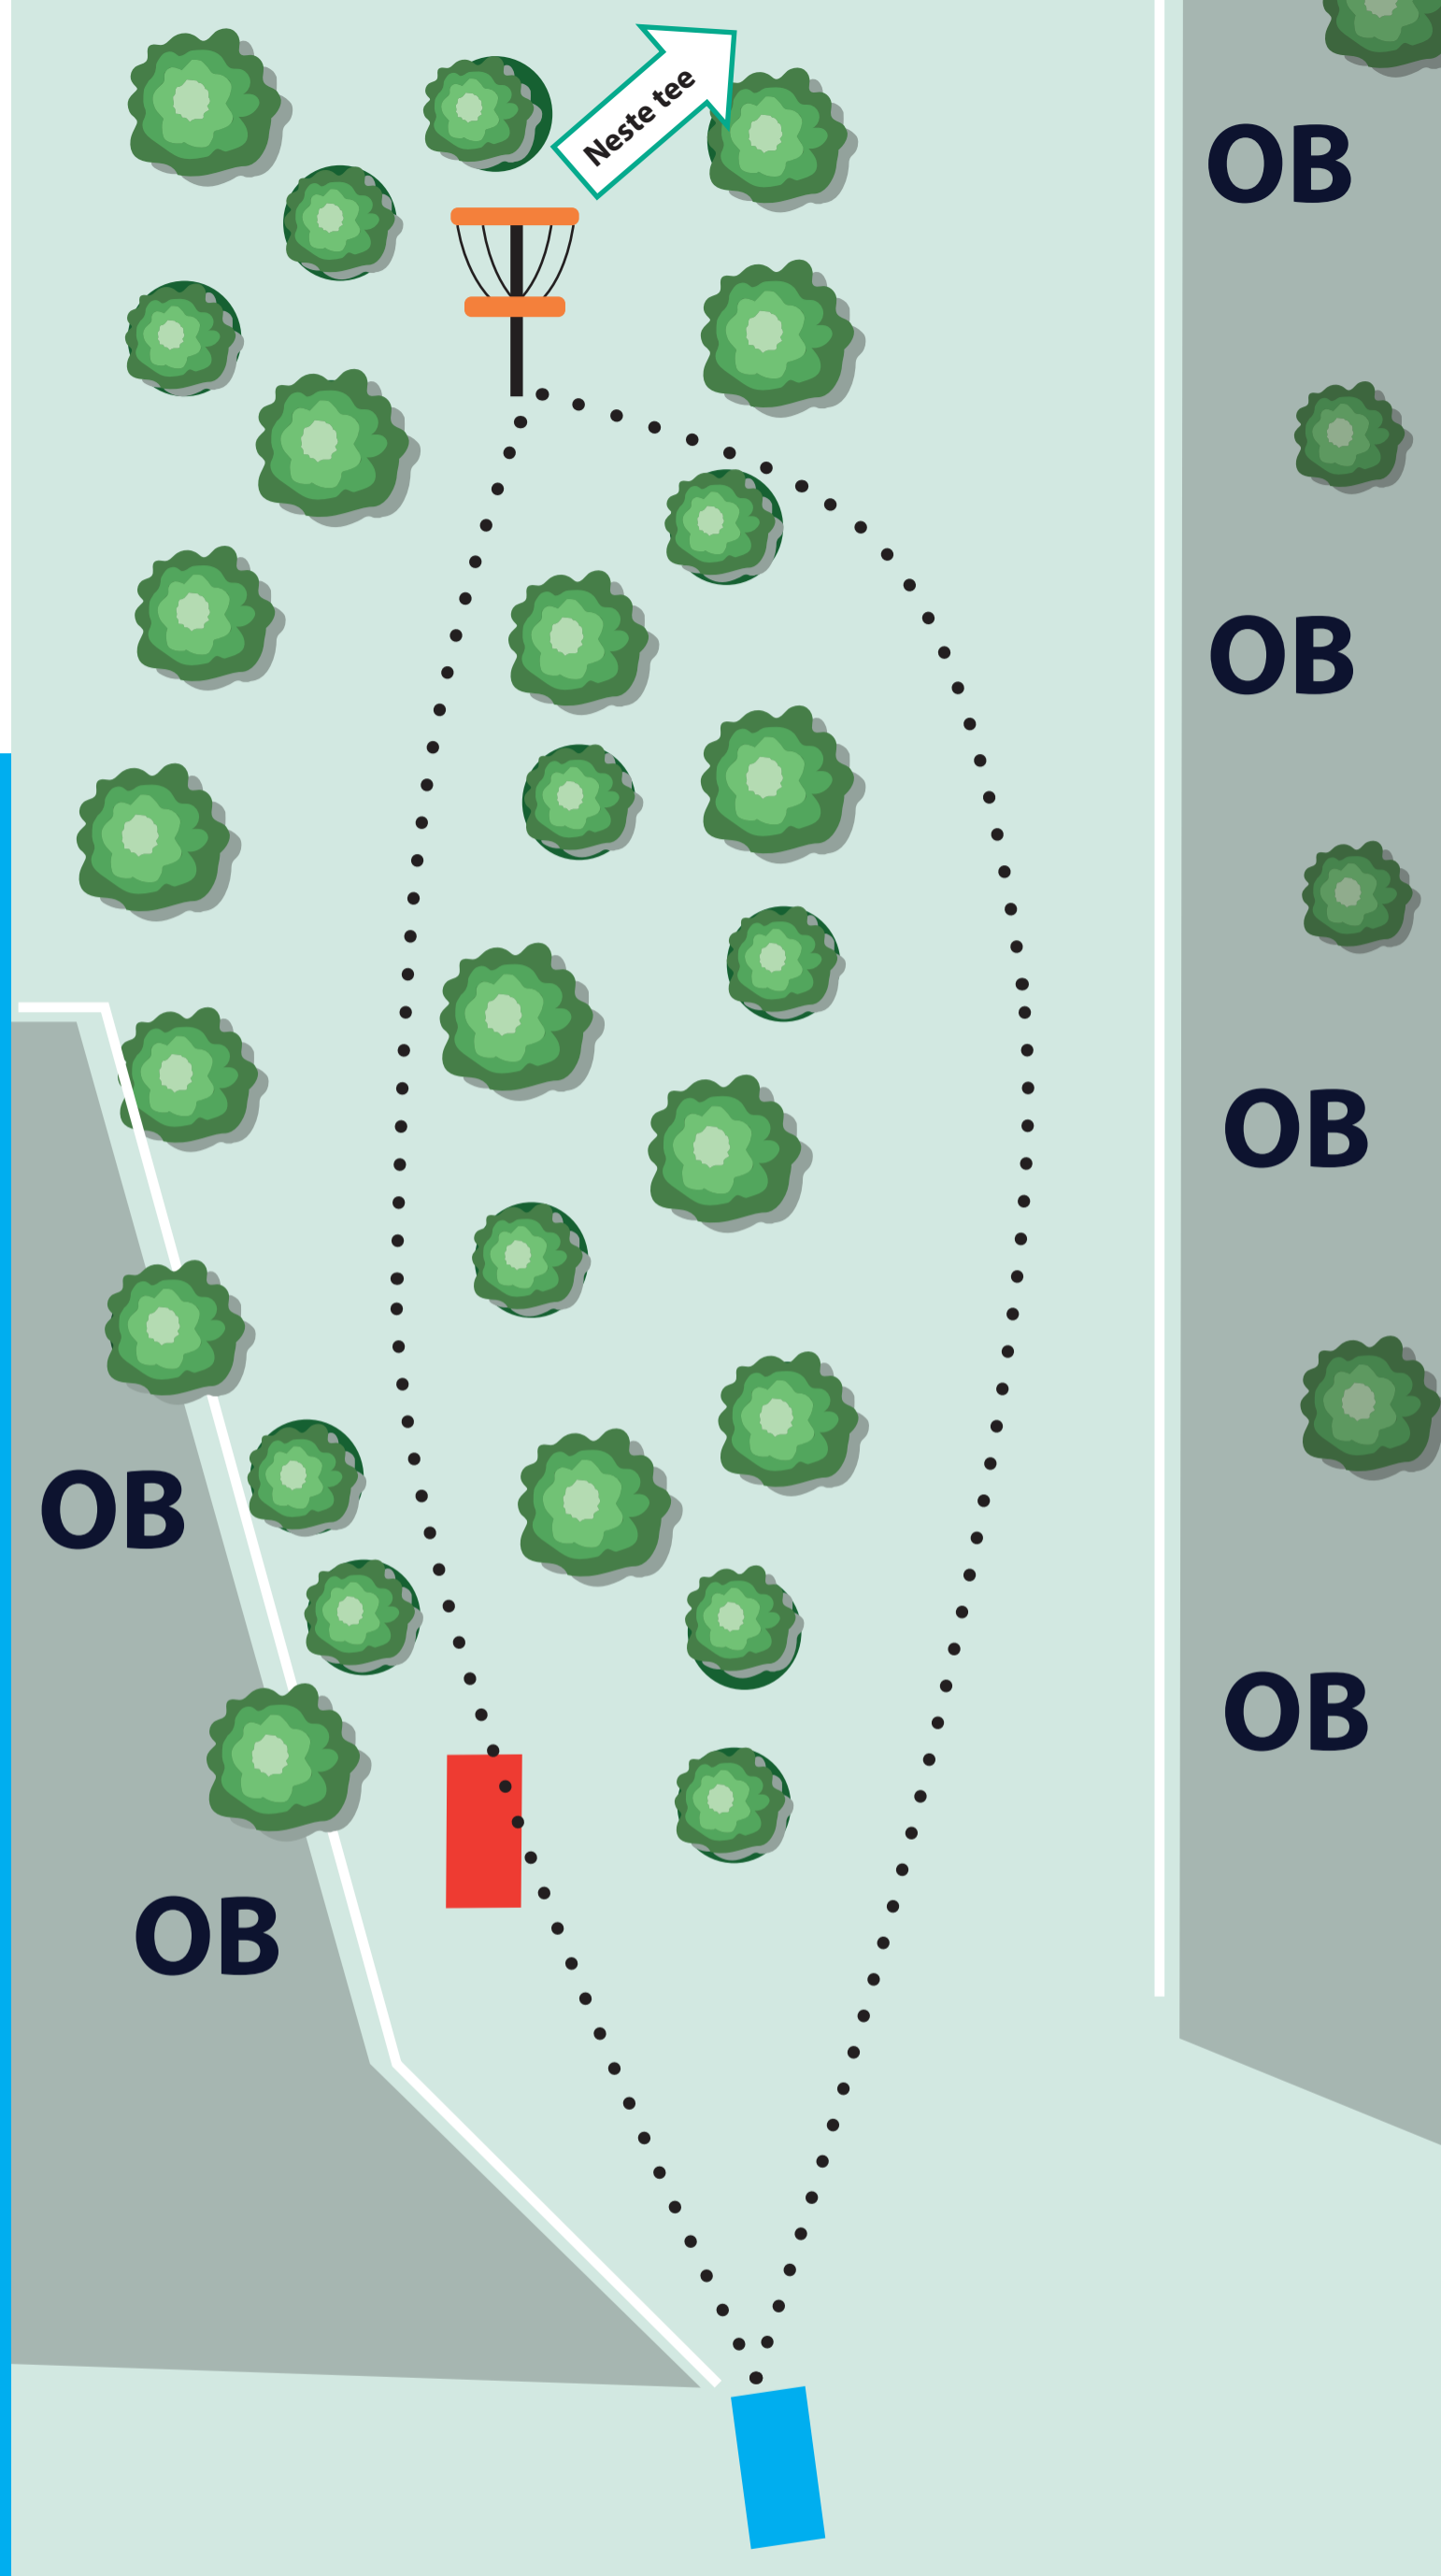

Sponsa av:

Takk til hovudsponsor Sparebanken Vest som har bidrege til å realisere Kaupanger Frisbeepark

Montér ANDERSEN