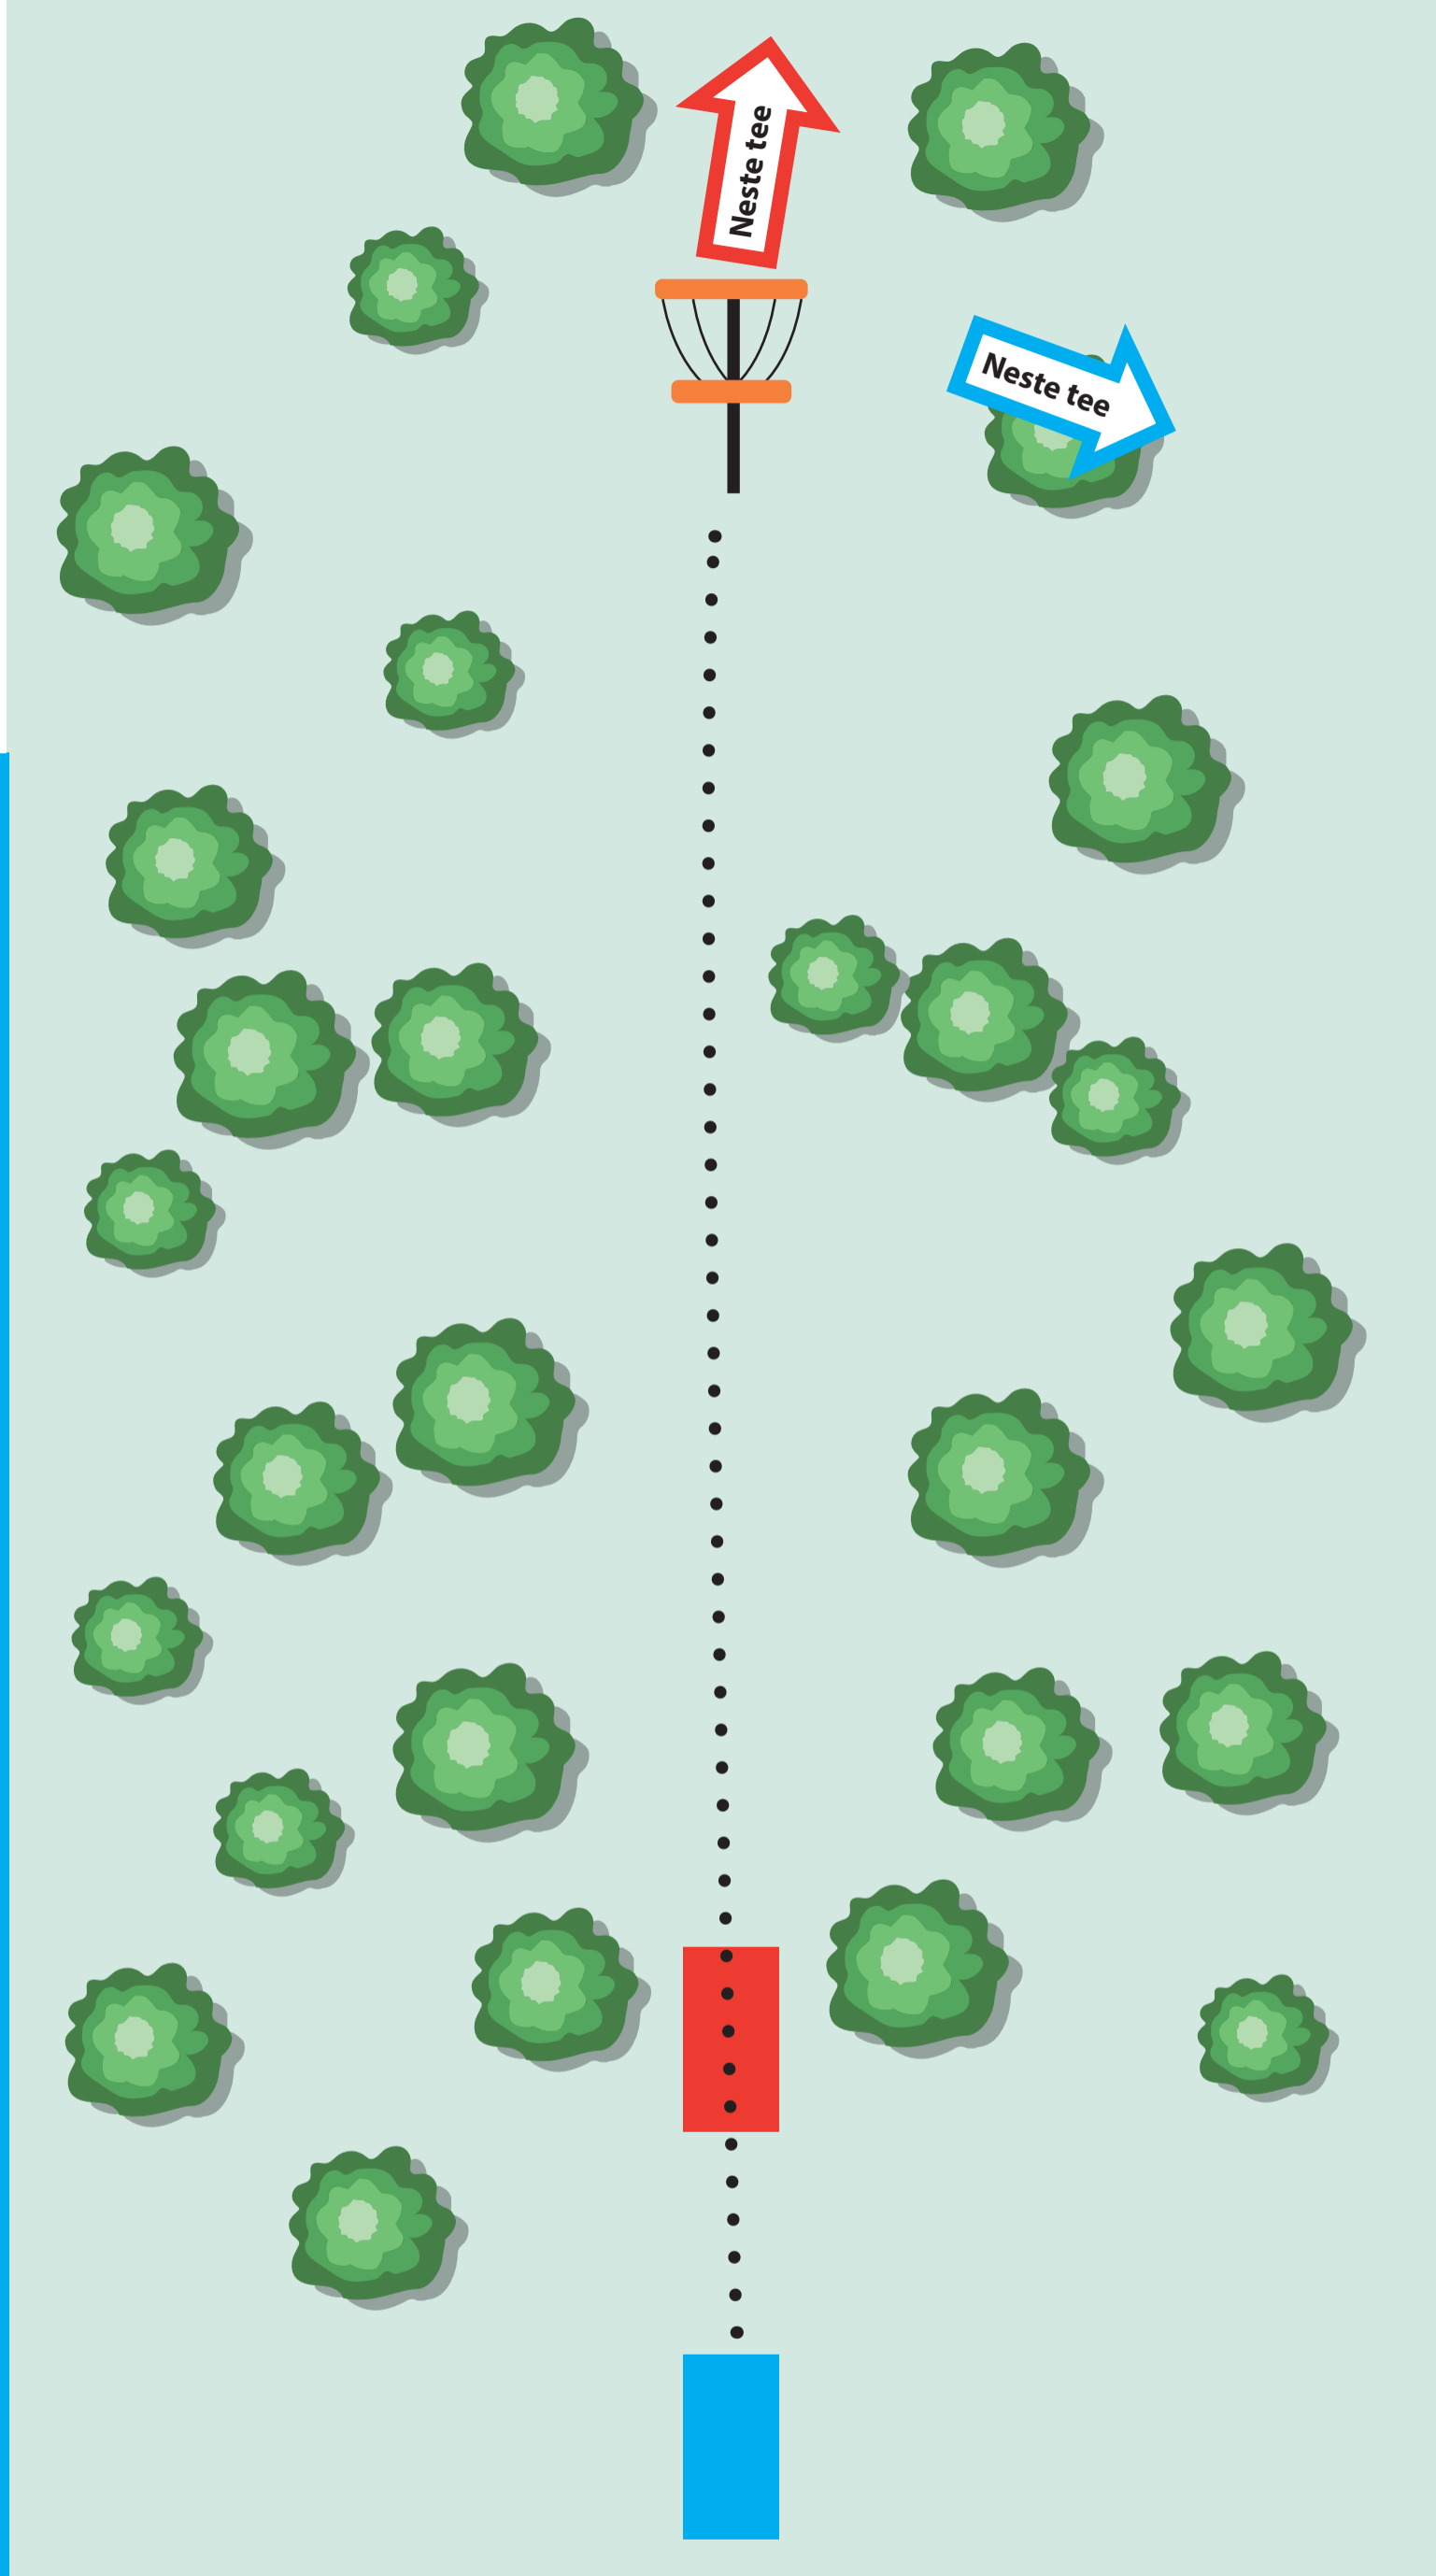

Sponsa av:

Takk til hovudsponsor Sparebanken Vest som har bidrege til å realisere Kaupanger Frisbeepark

SOGNEPRODUKT
meistring • utvikling • jobb