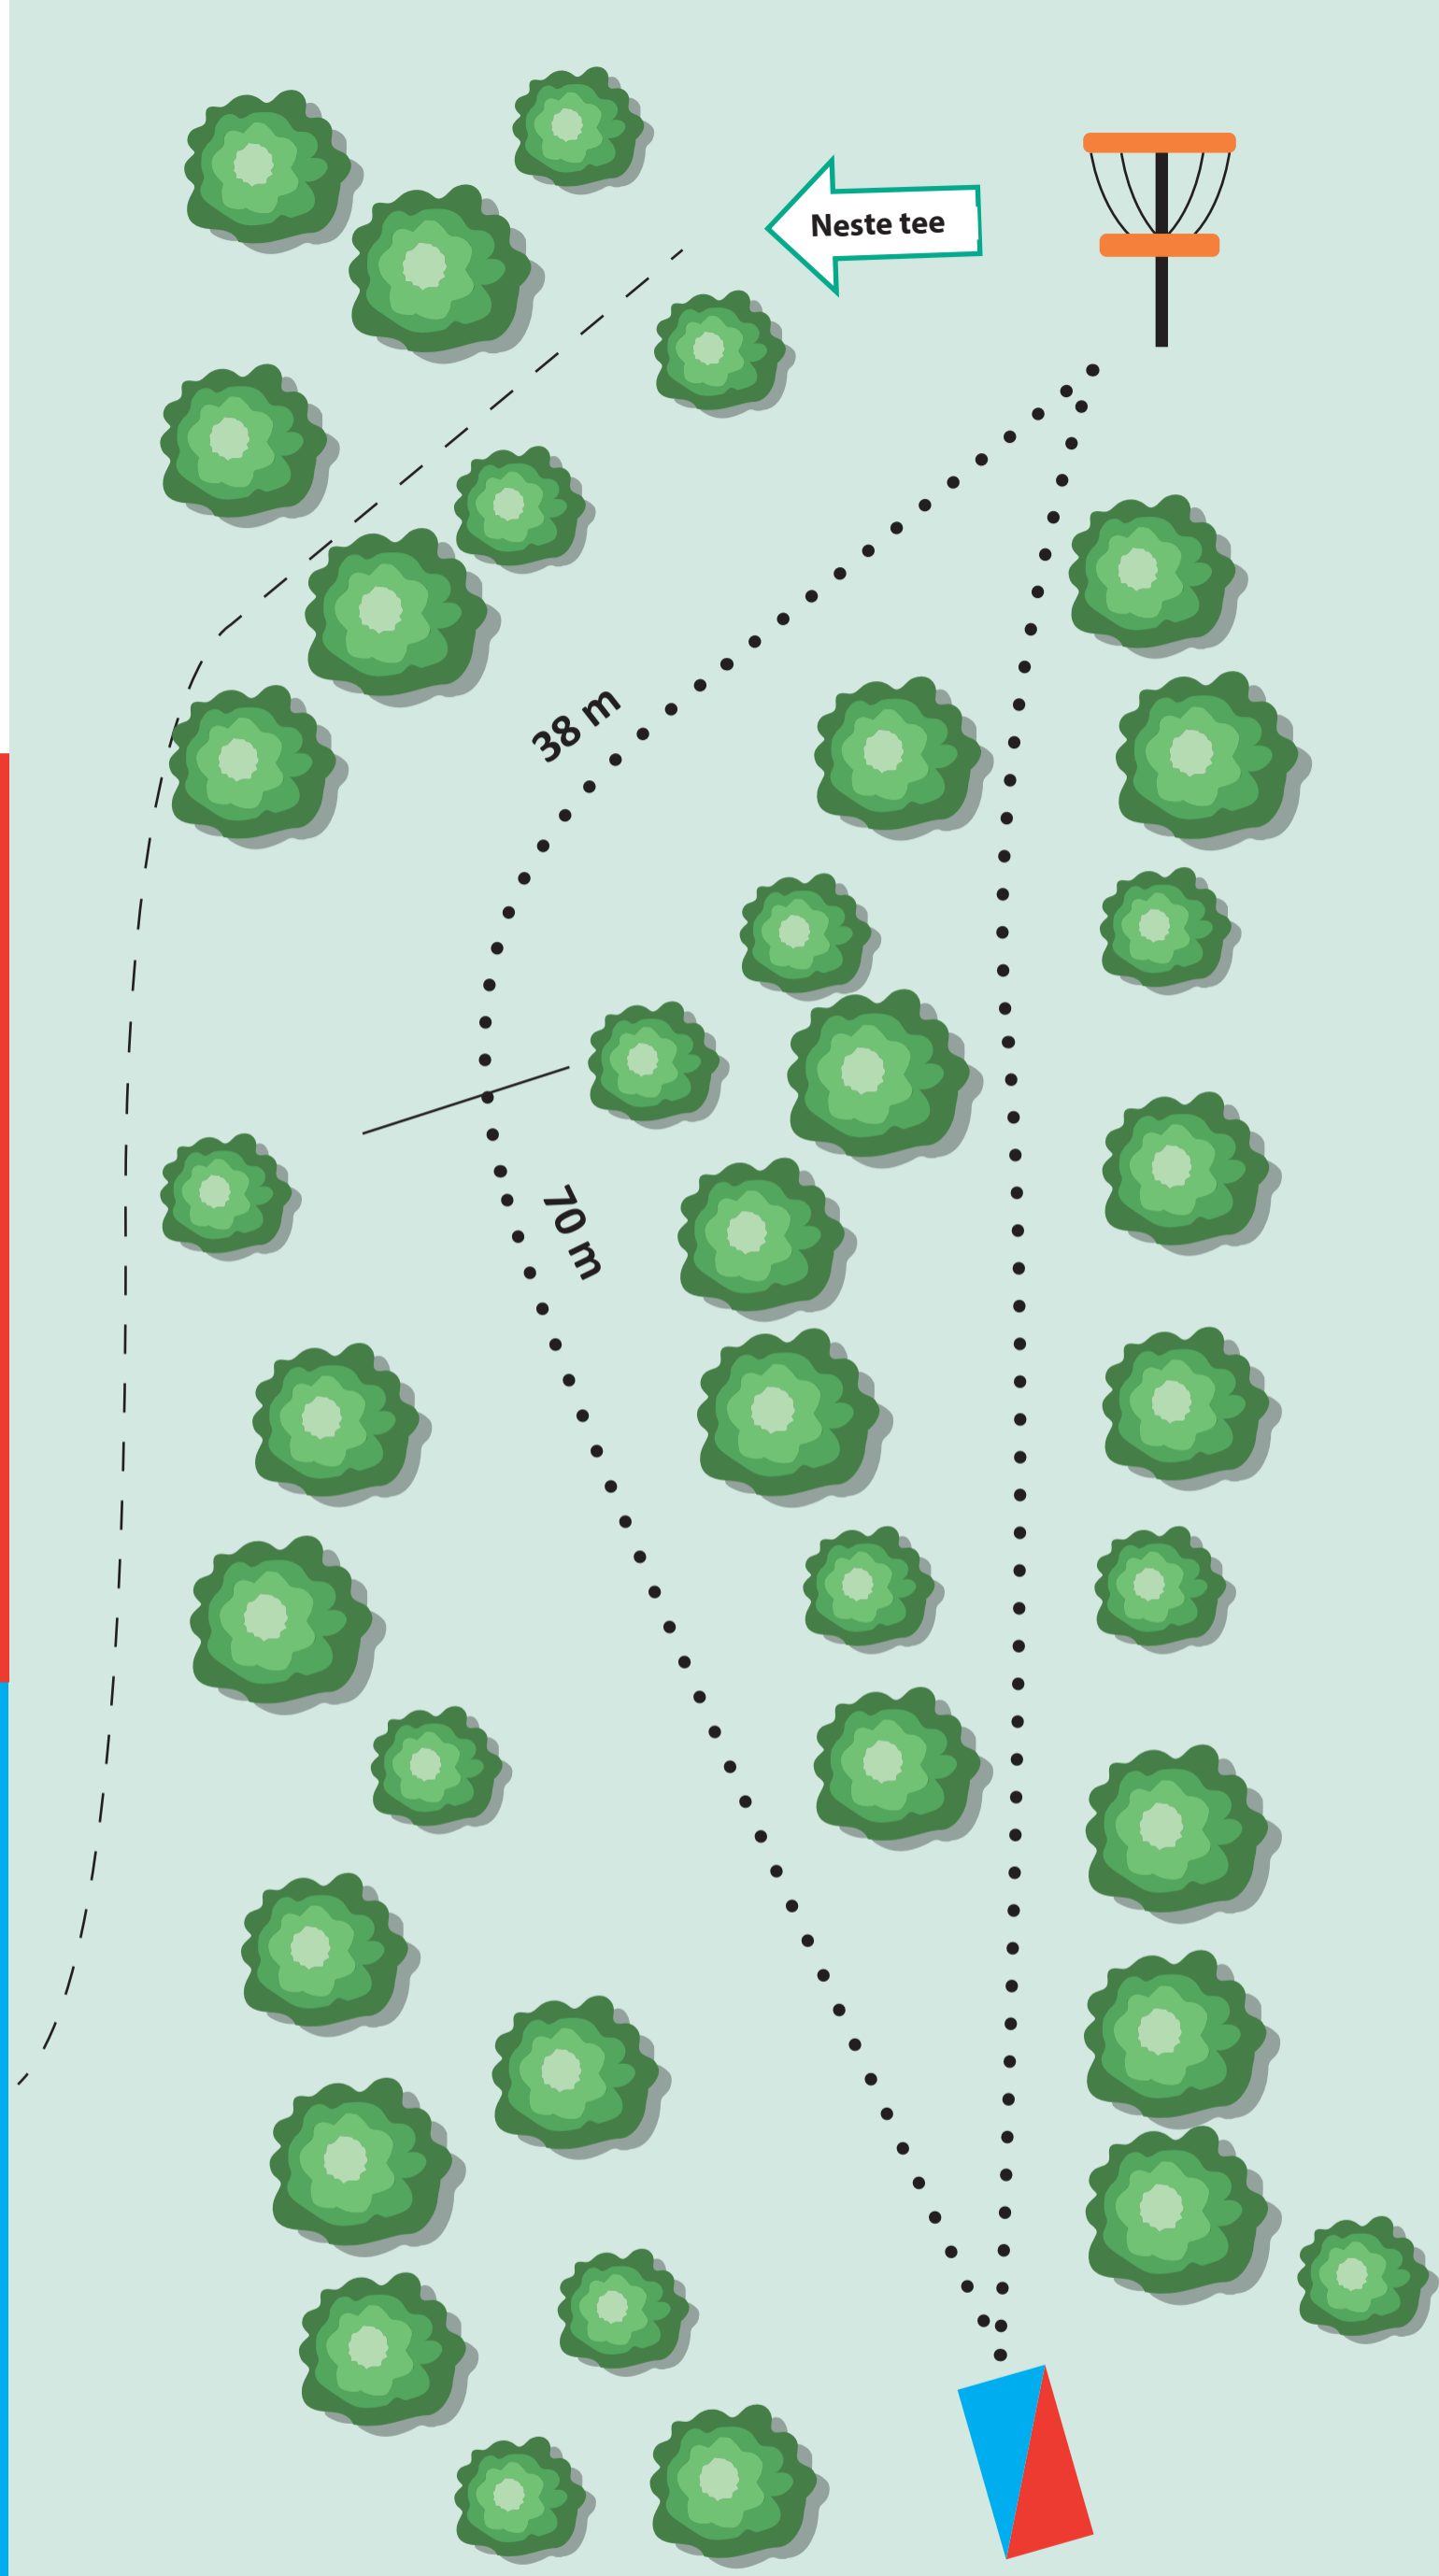

PAR 3 BUKKEN

Sponsa av:

Takk til hovudsponsor Sparebanken Vest som har bidrege til å realisere Kaupanger Frisbeepark