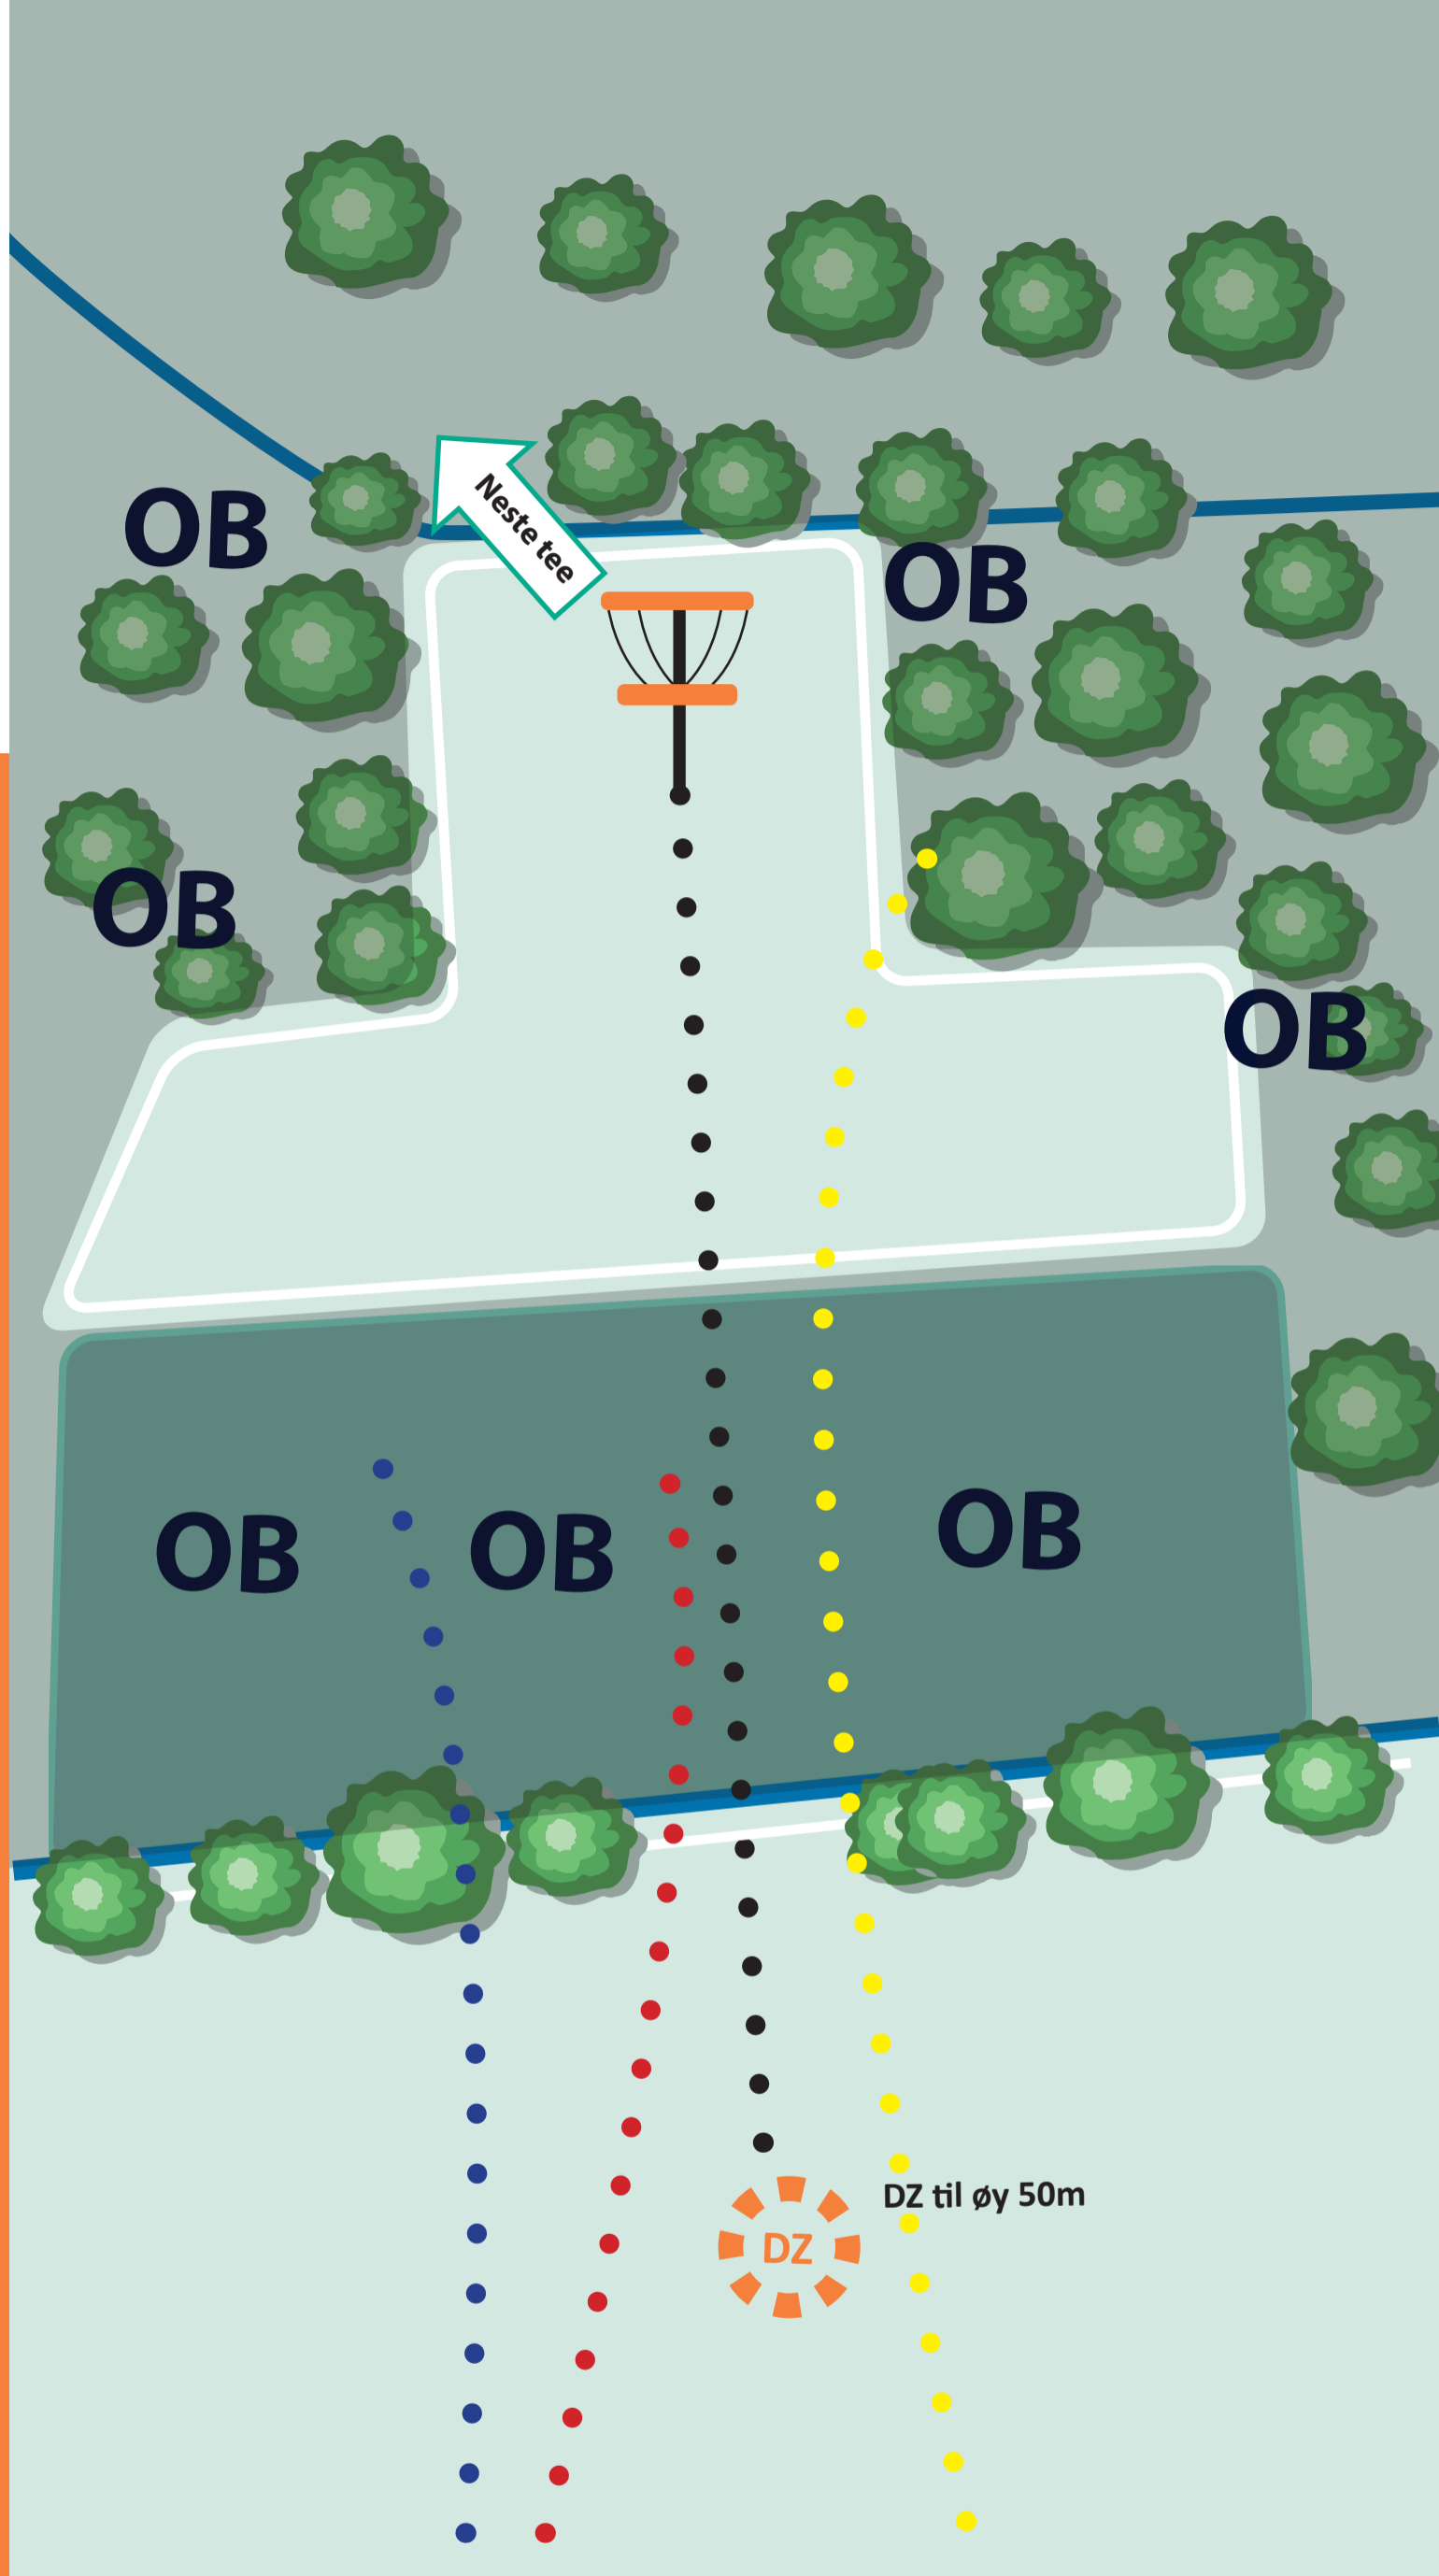

Reglar frå DZ

Valfri DZ

Havnar du OB spelar du med vanlege reglar, ev. valfri DZ.

Dømer

Raud: Disken var sist god i opninga. Du kastar neste kast derifrå.

Blå: Du har ingen opning å kaste der disken sist var god. Det er lurt å kaste neste kast frå DZ.

Gul: Disken var sist god på øya. Du kastar neste kast derifrå.

Sponsa av:

Takk til hovudsponsor Sparebanken Vest som har bidrege til å realisere Kaupanger Frisbeepark