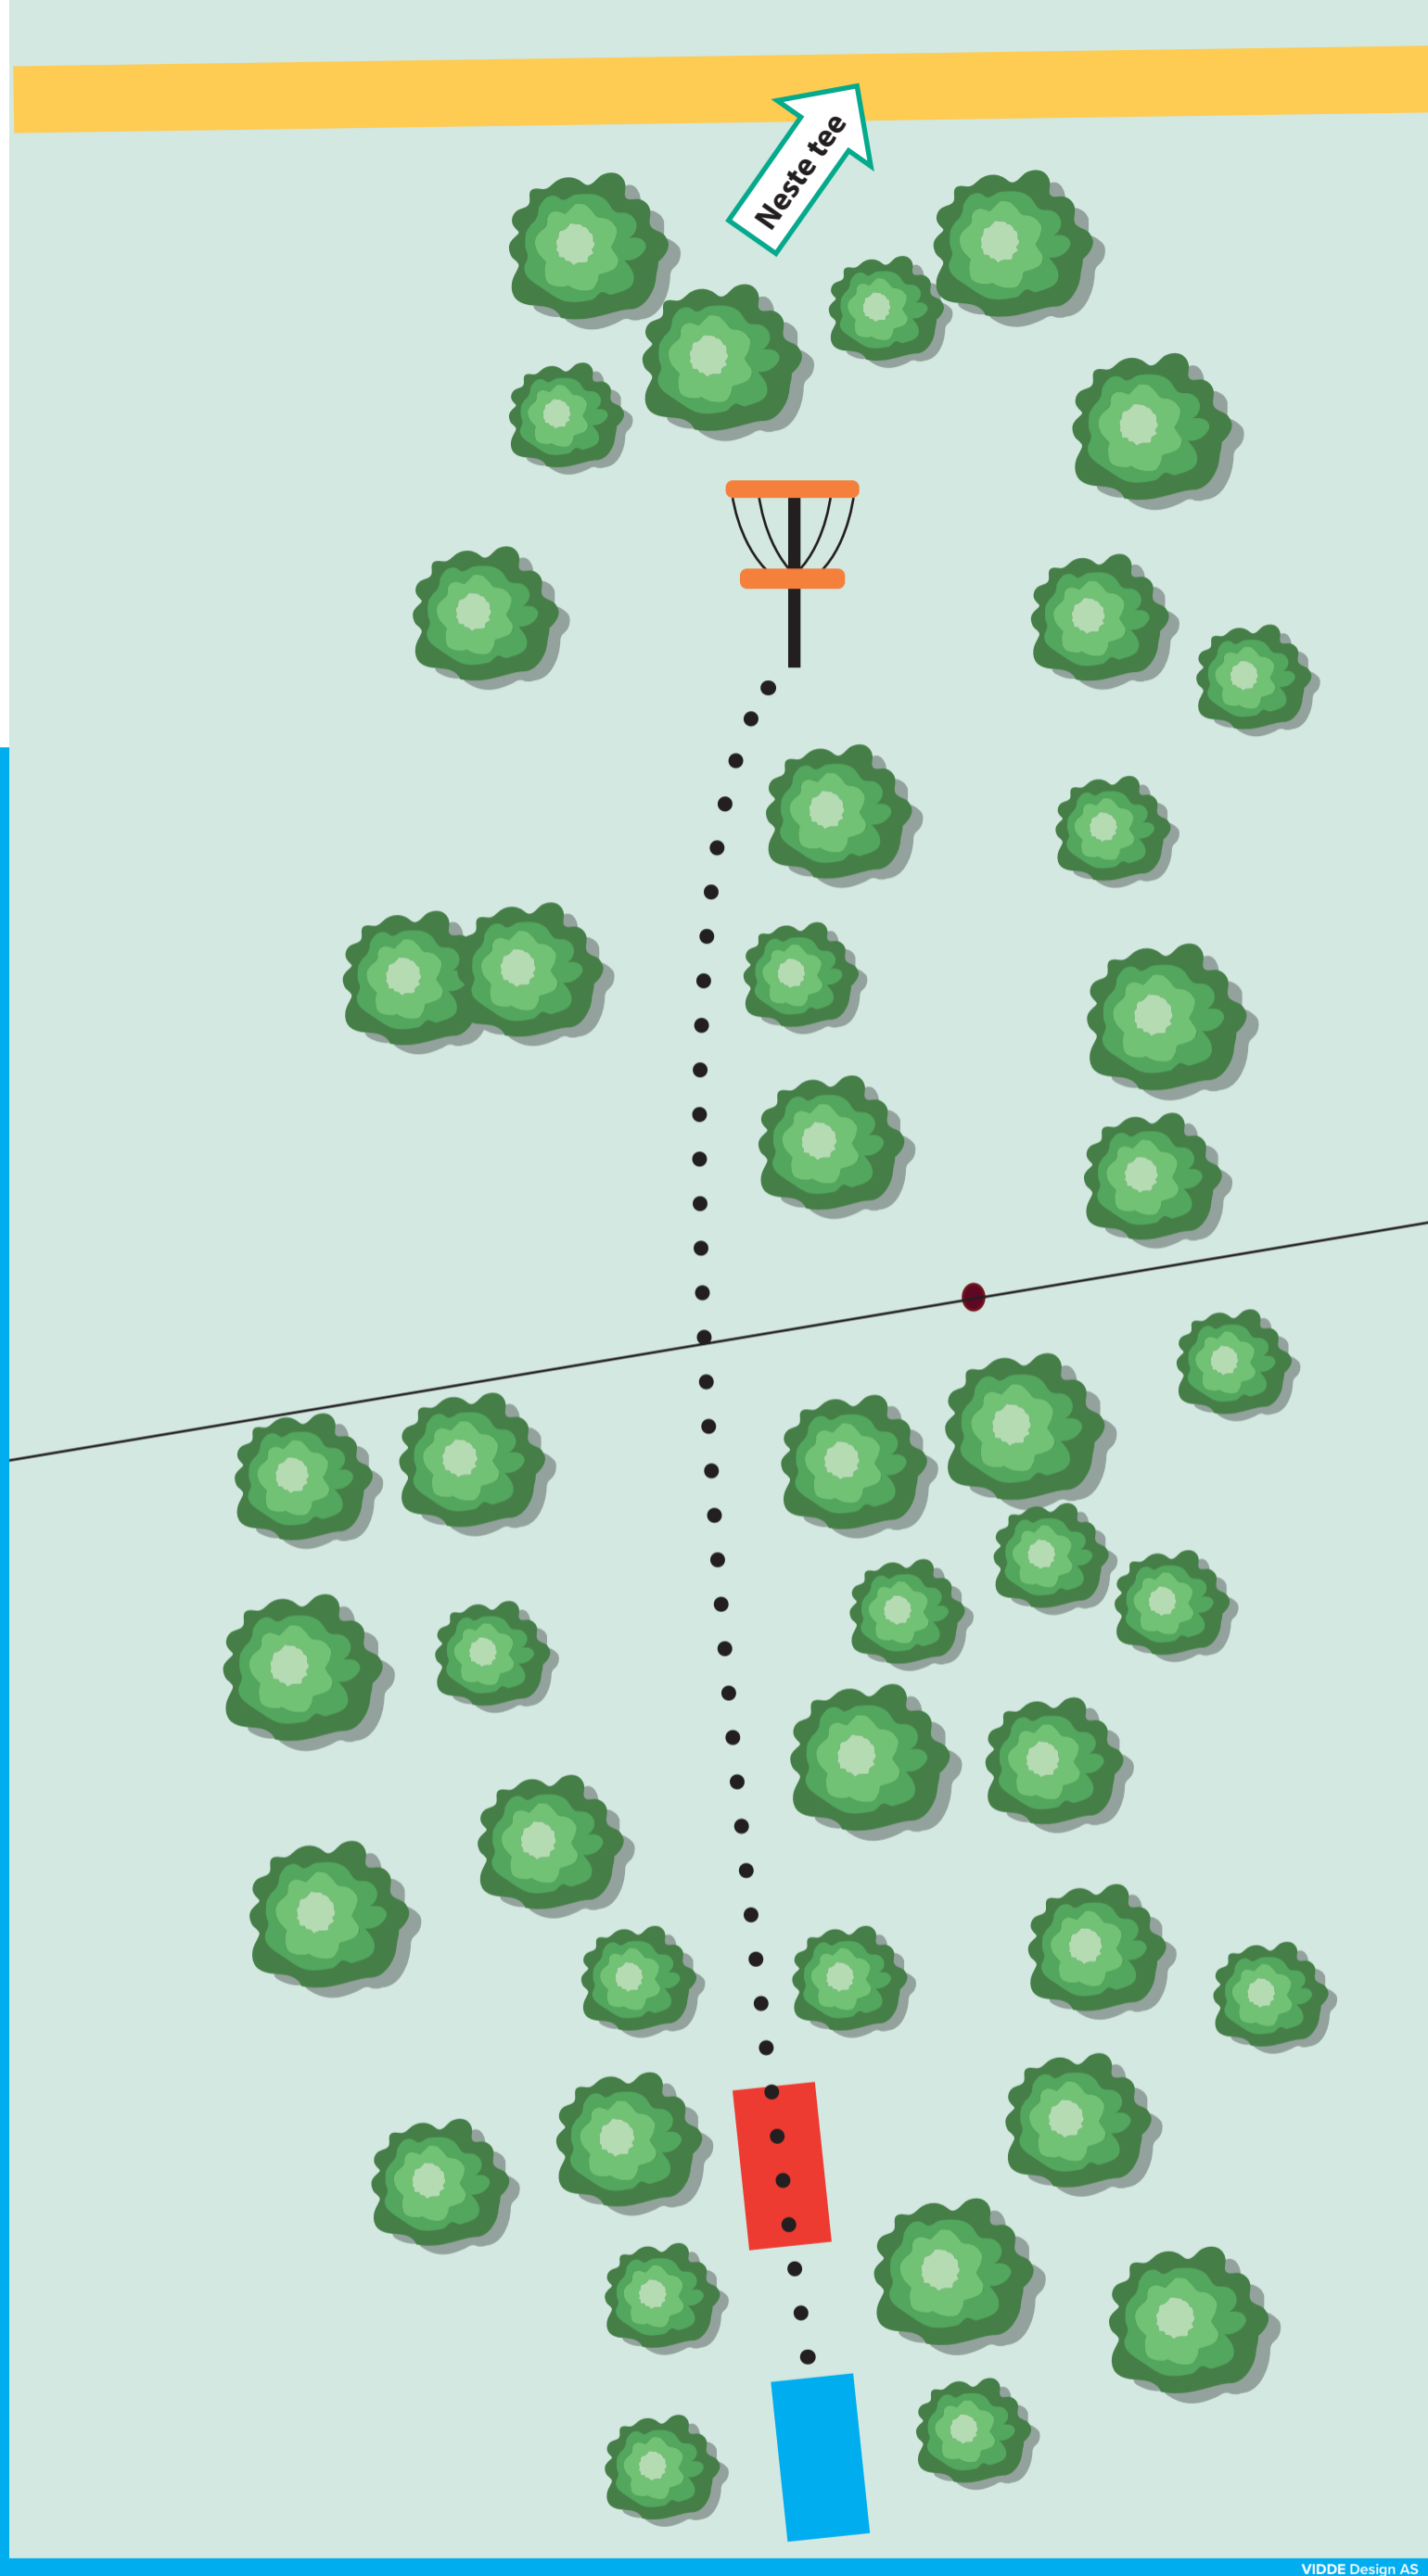

Info

Ta vare på bana!

- Ikkje kast bos
- Ikkje knekk greiner
- Pass på språkbruk
- Slepp forbi raskare grupper

Høgdeprofil + 5 m