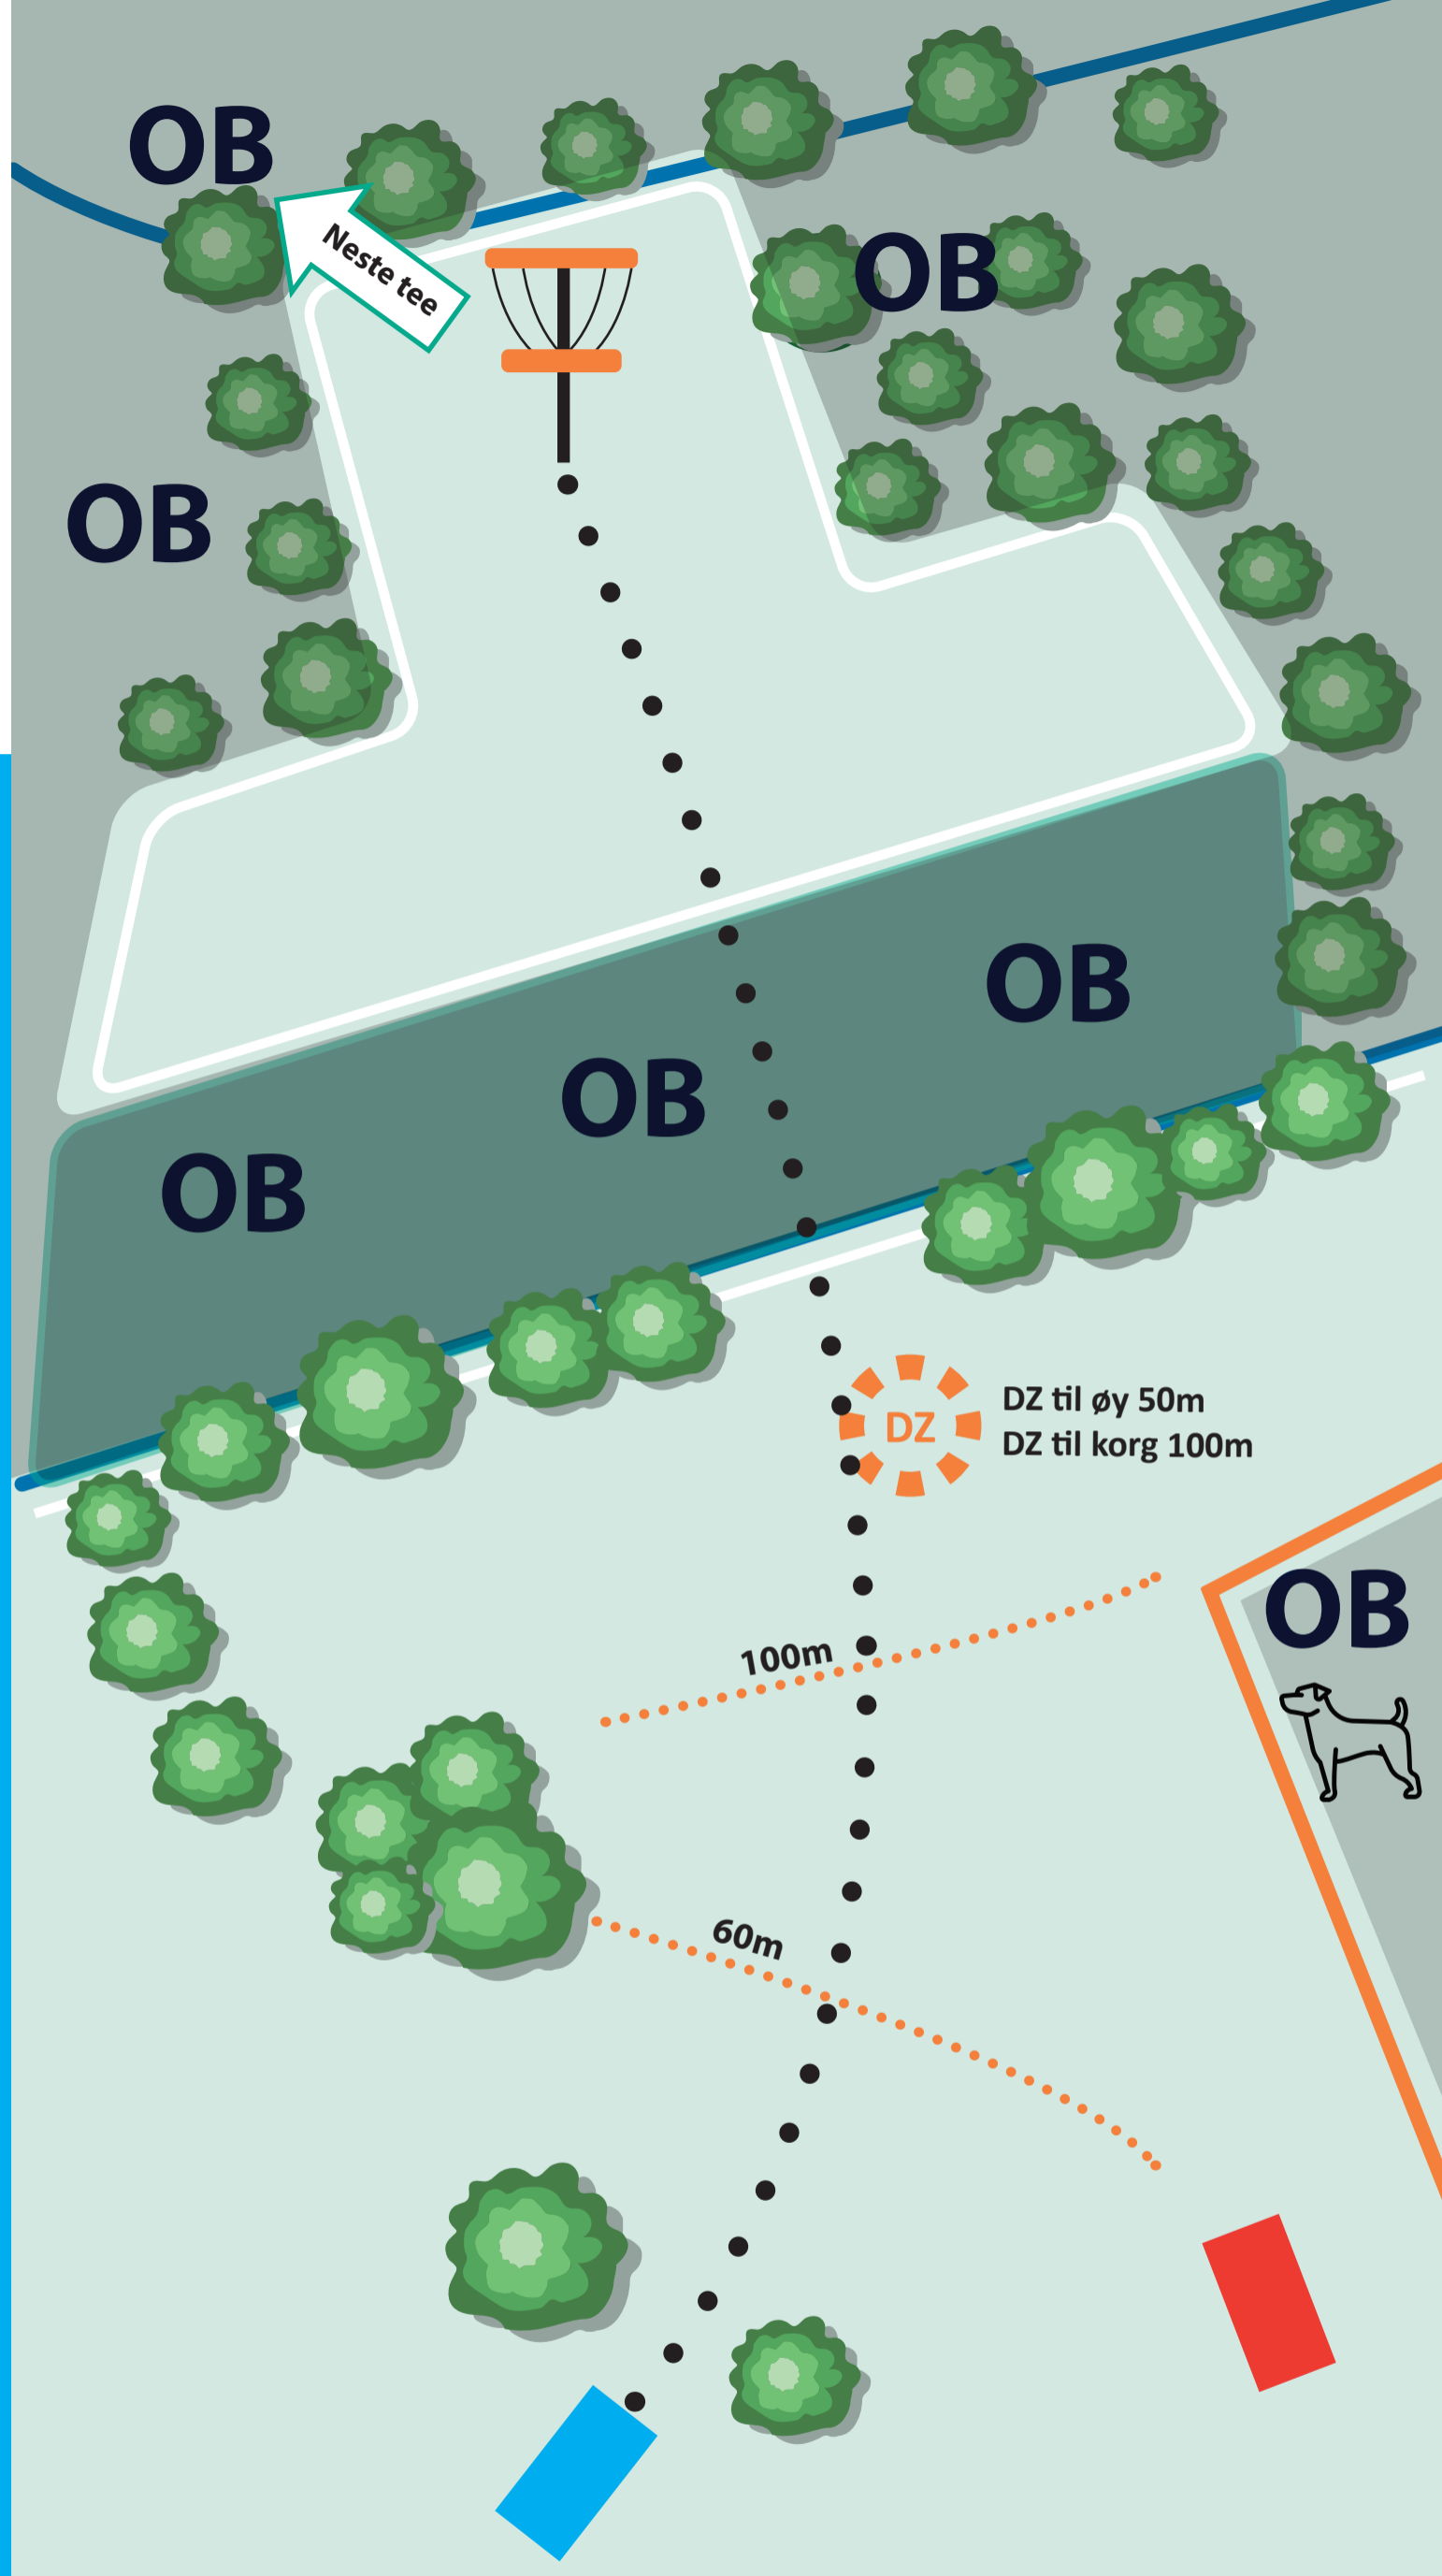

Holinfo

Hundepark til høyre OB. Vanlege reglar gjeld.

Øy-green. OB frå bekk til øy.
OB-linje på denne side av bekken.

Vanlege OB-reglar gjeld. Valfri DZ om du går OB. Du kan alltid kaste frå der disken sist var god.

Høgdeprofil

- 2 m