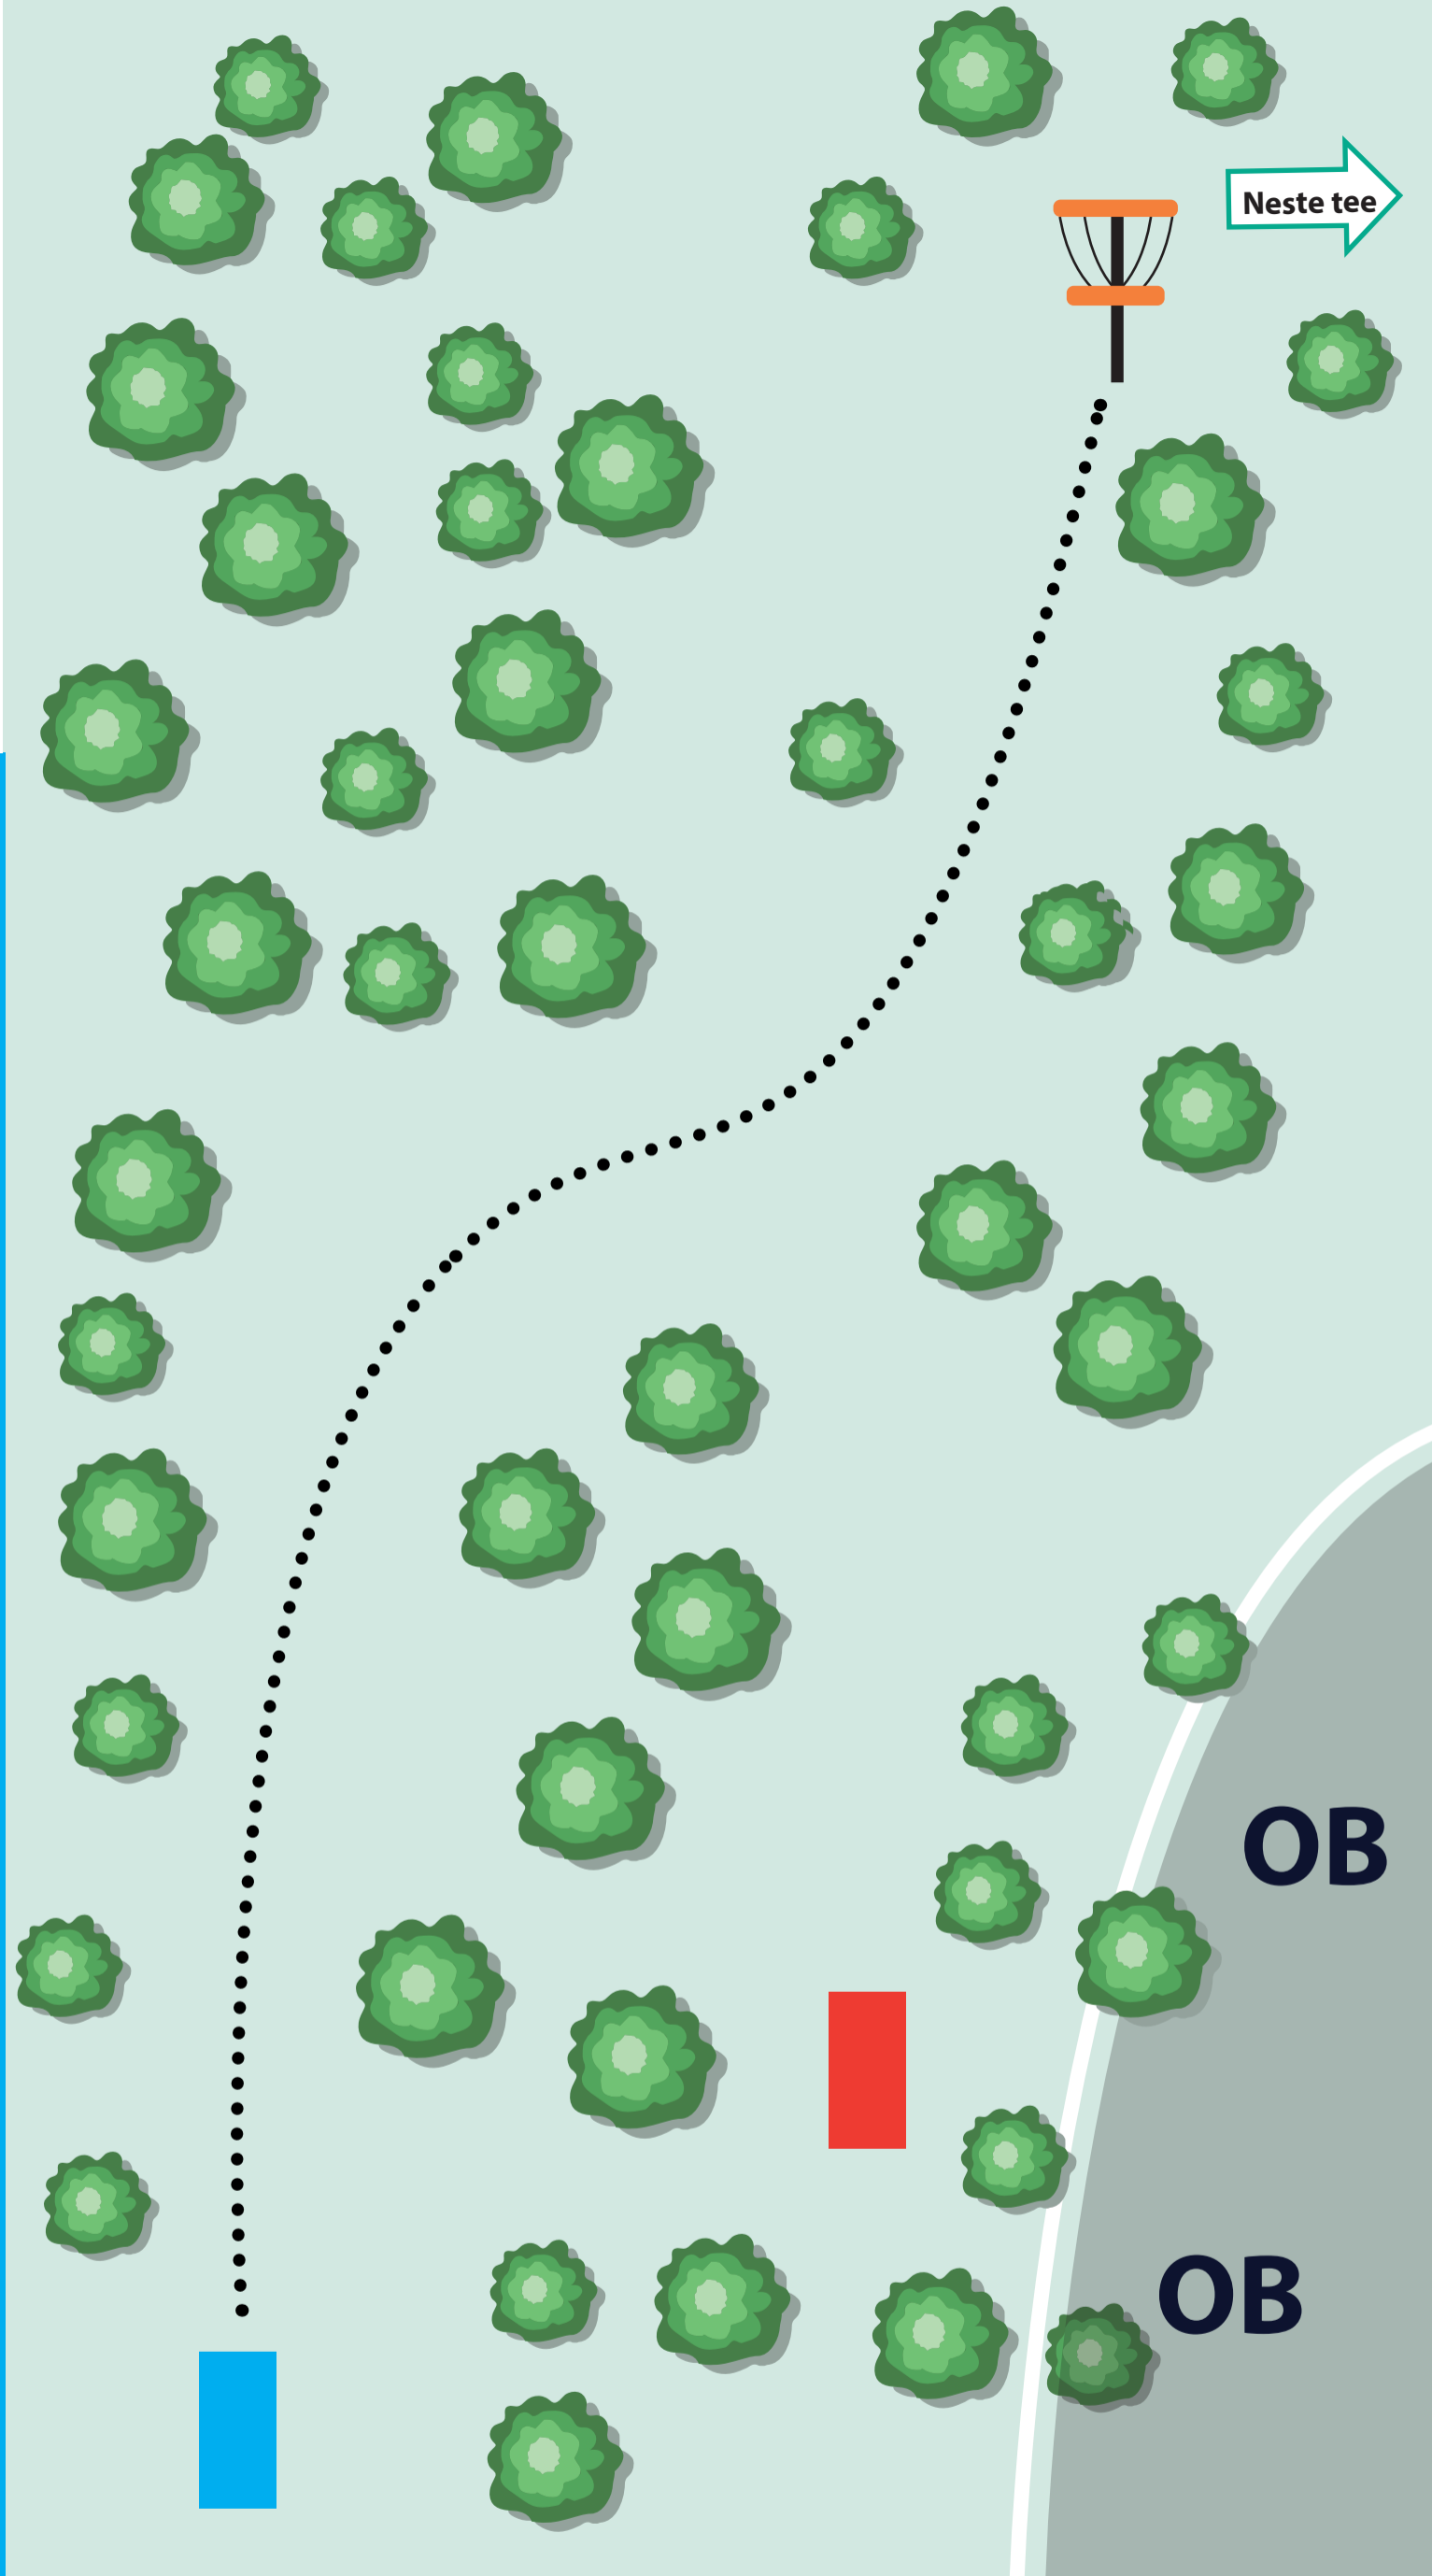

Holinfo

OB langs høgre side.
Normalt ikkje i spel.

Høgdeprofil

0 m

Sponsa av:

Takk til hovudsponsor Sparebanken Vest som har bidrege til å realisere Kaupanger Frisbeepark