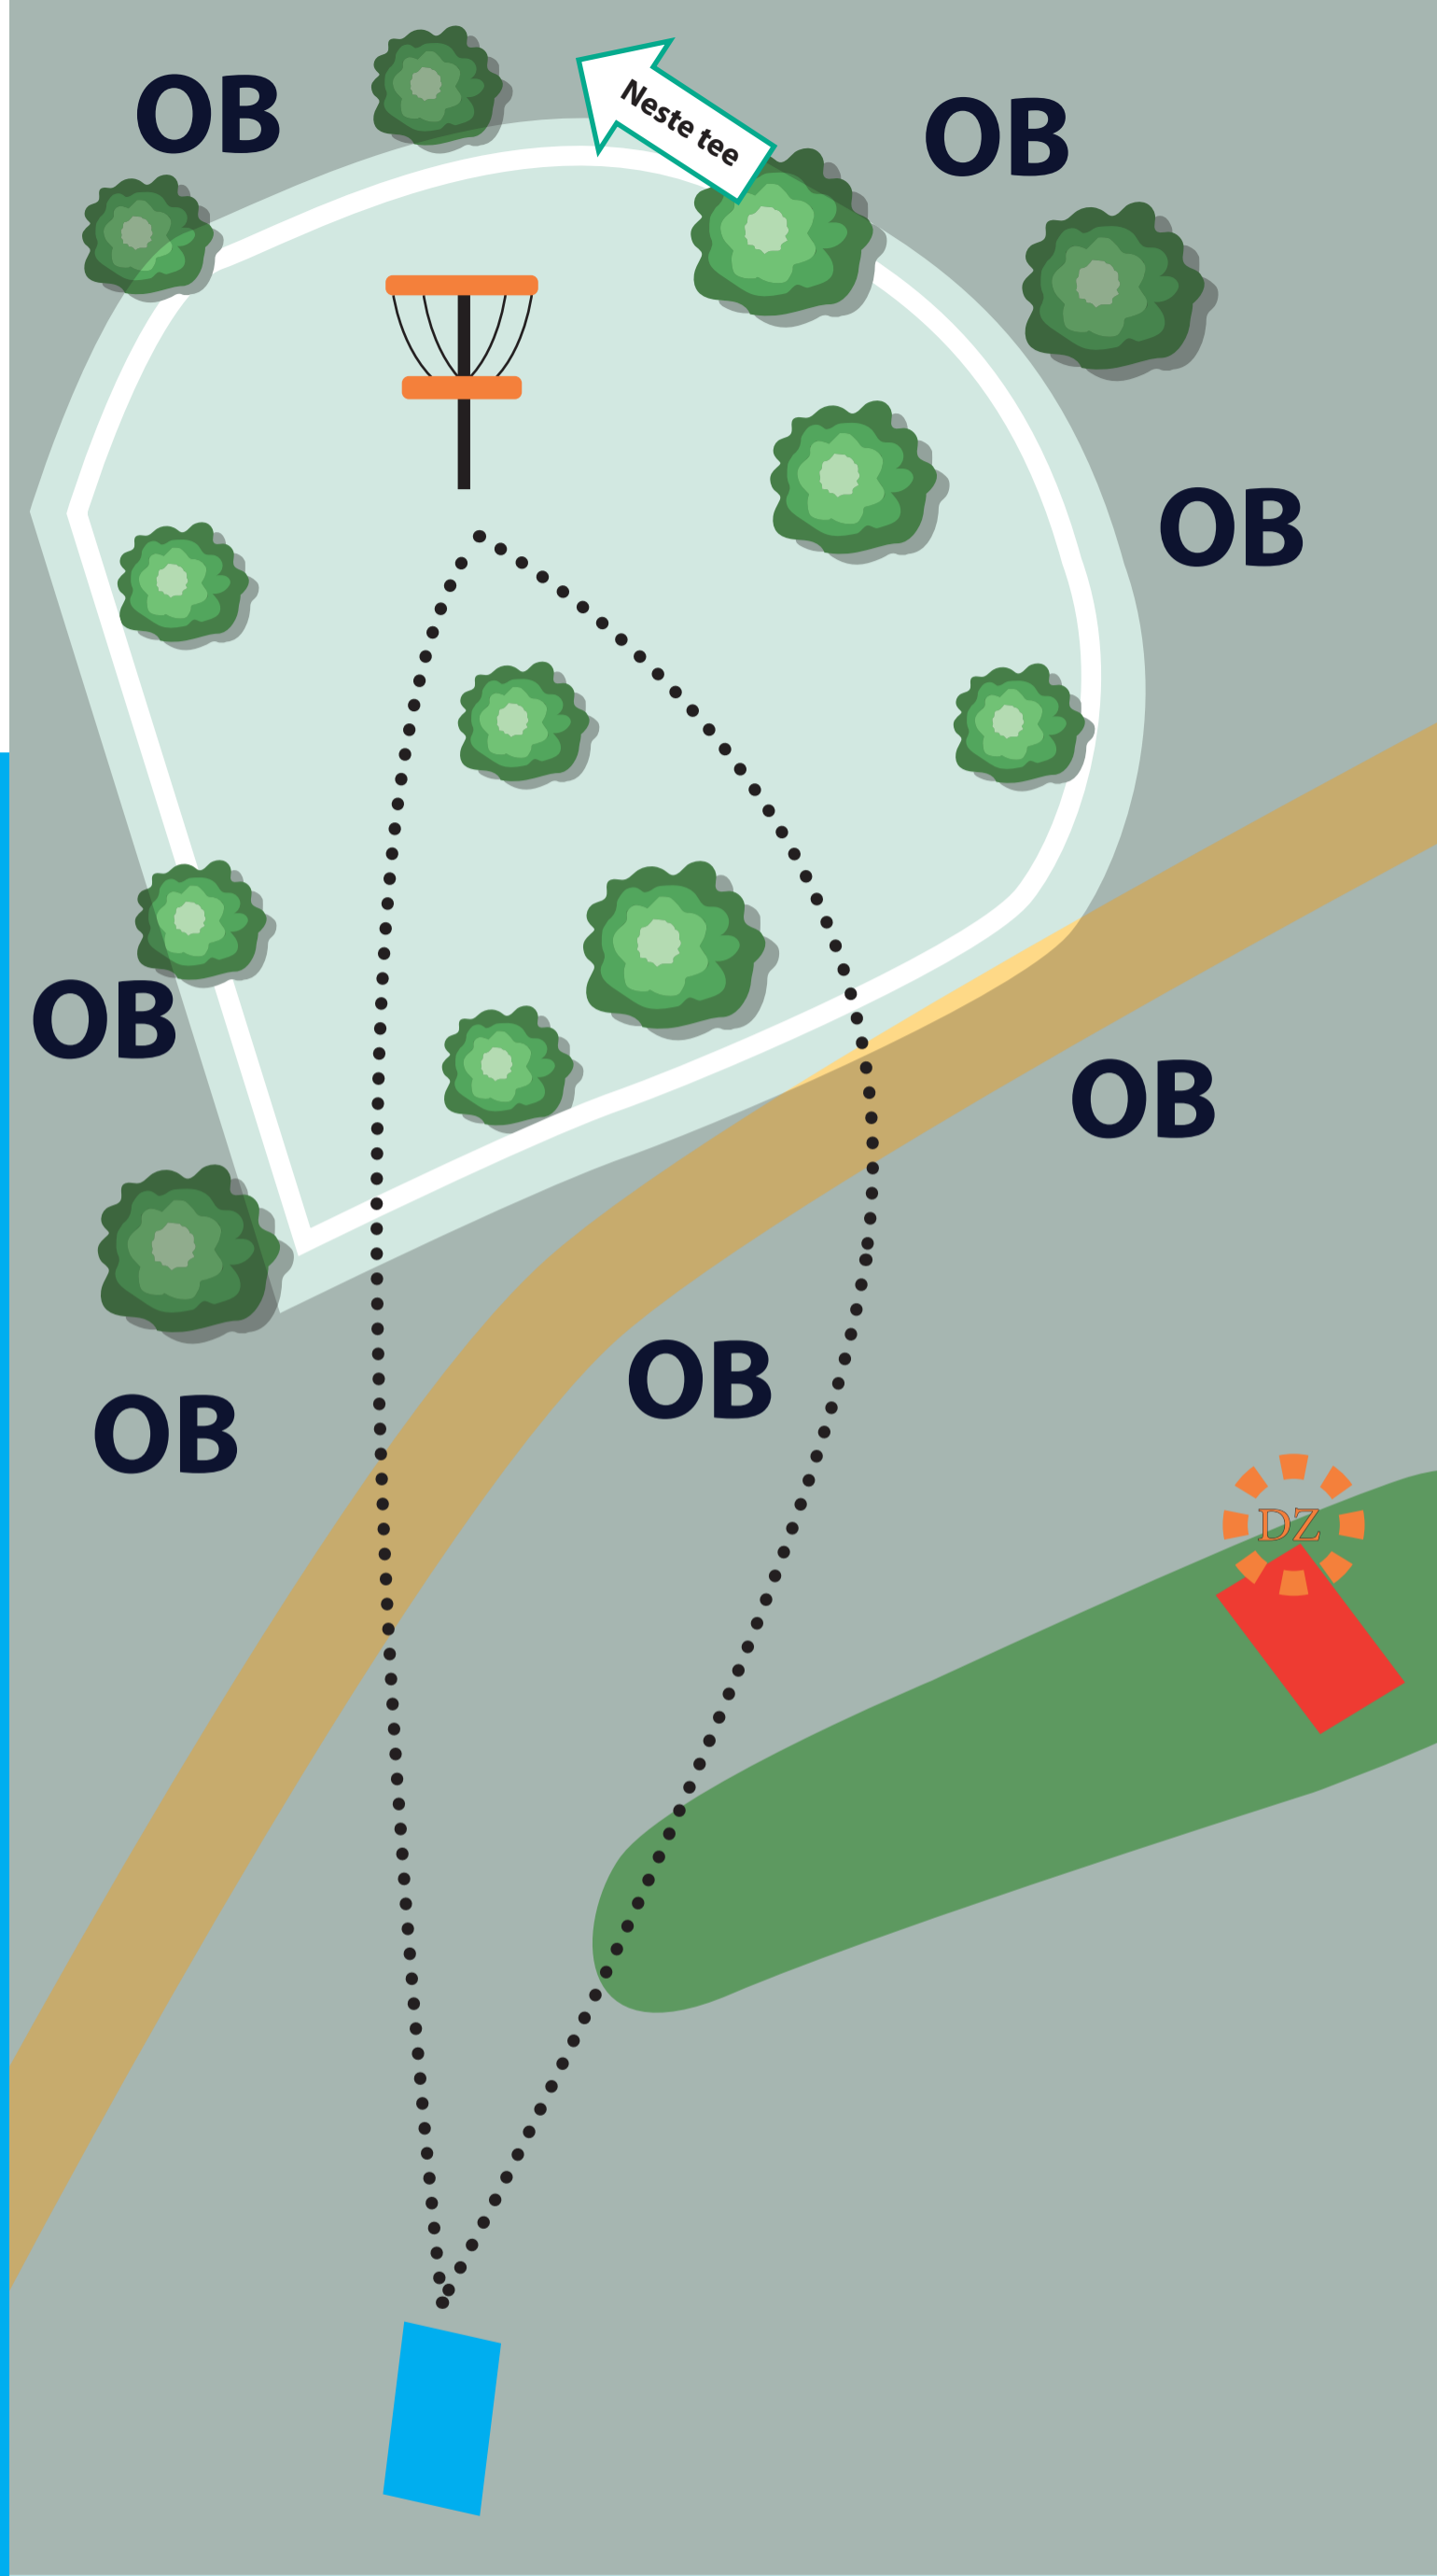

BUKKEN

1

91 m

PAR 3

Holinfo

Øy-hol. Dersom discen landar utanfor øya, gå til DZ.

DZ
Ved øybom frå DZ - reete.

Høgdeprofil + 2 m