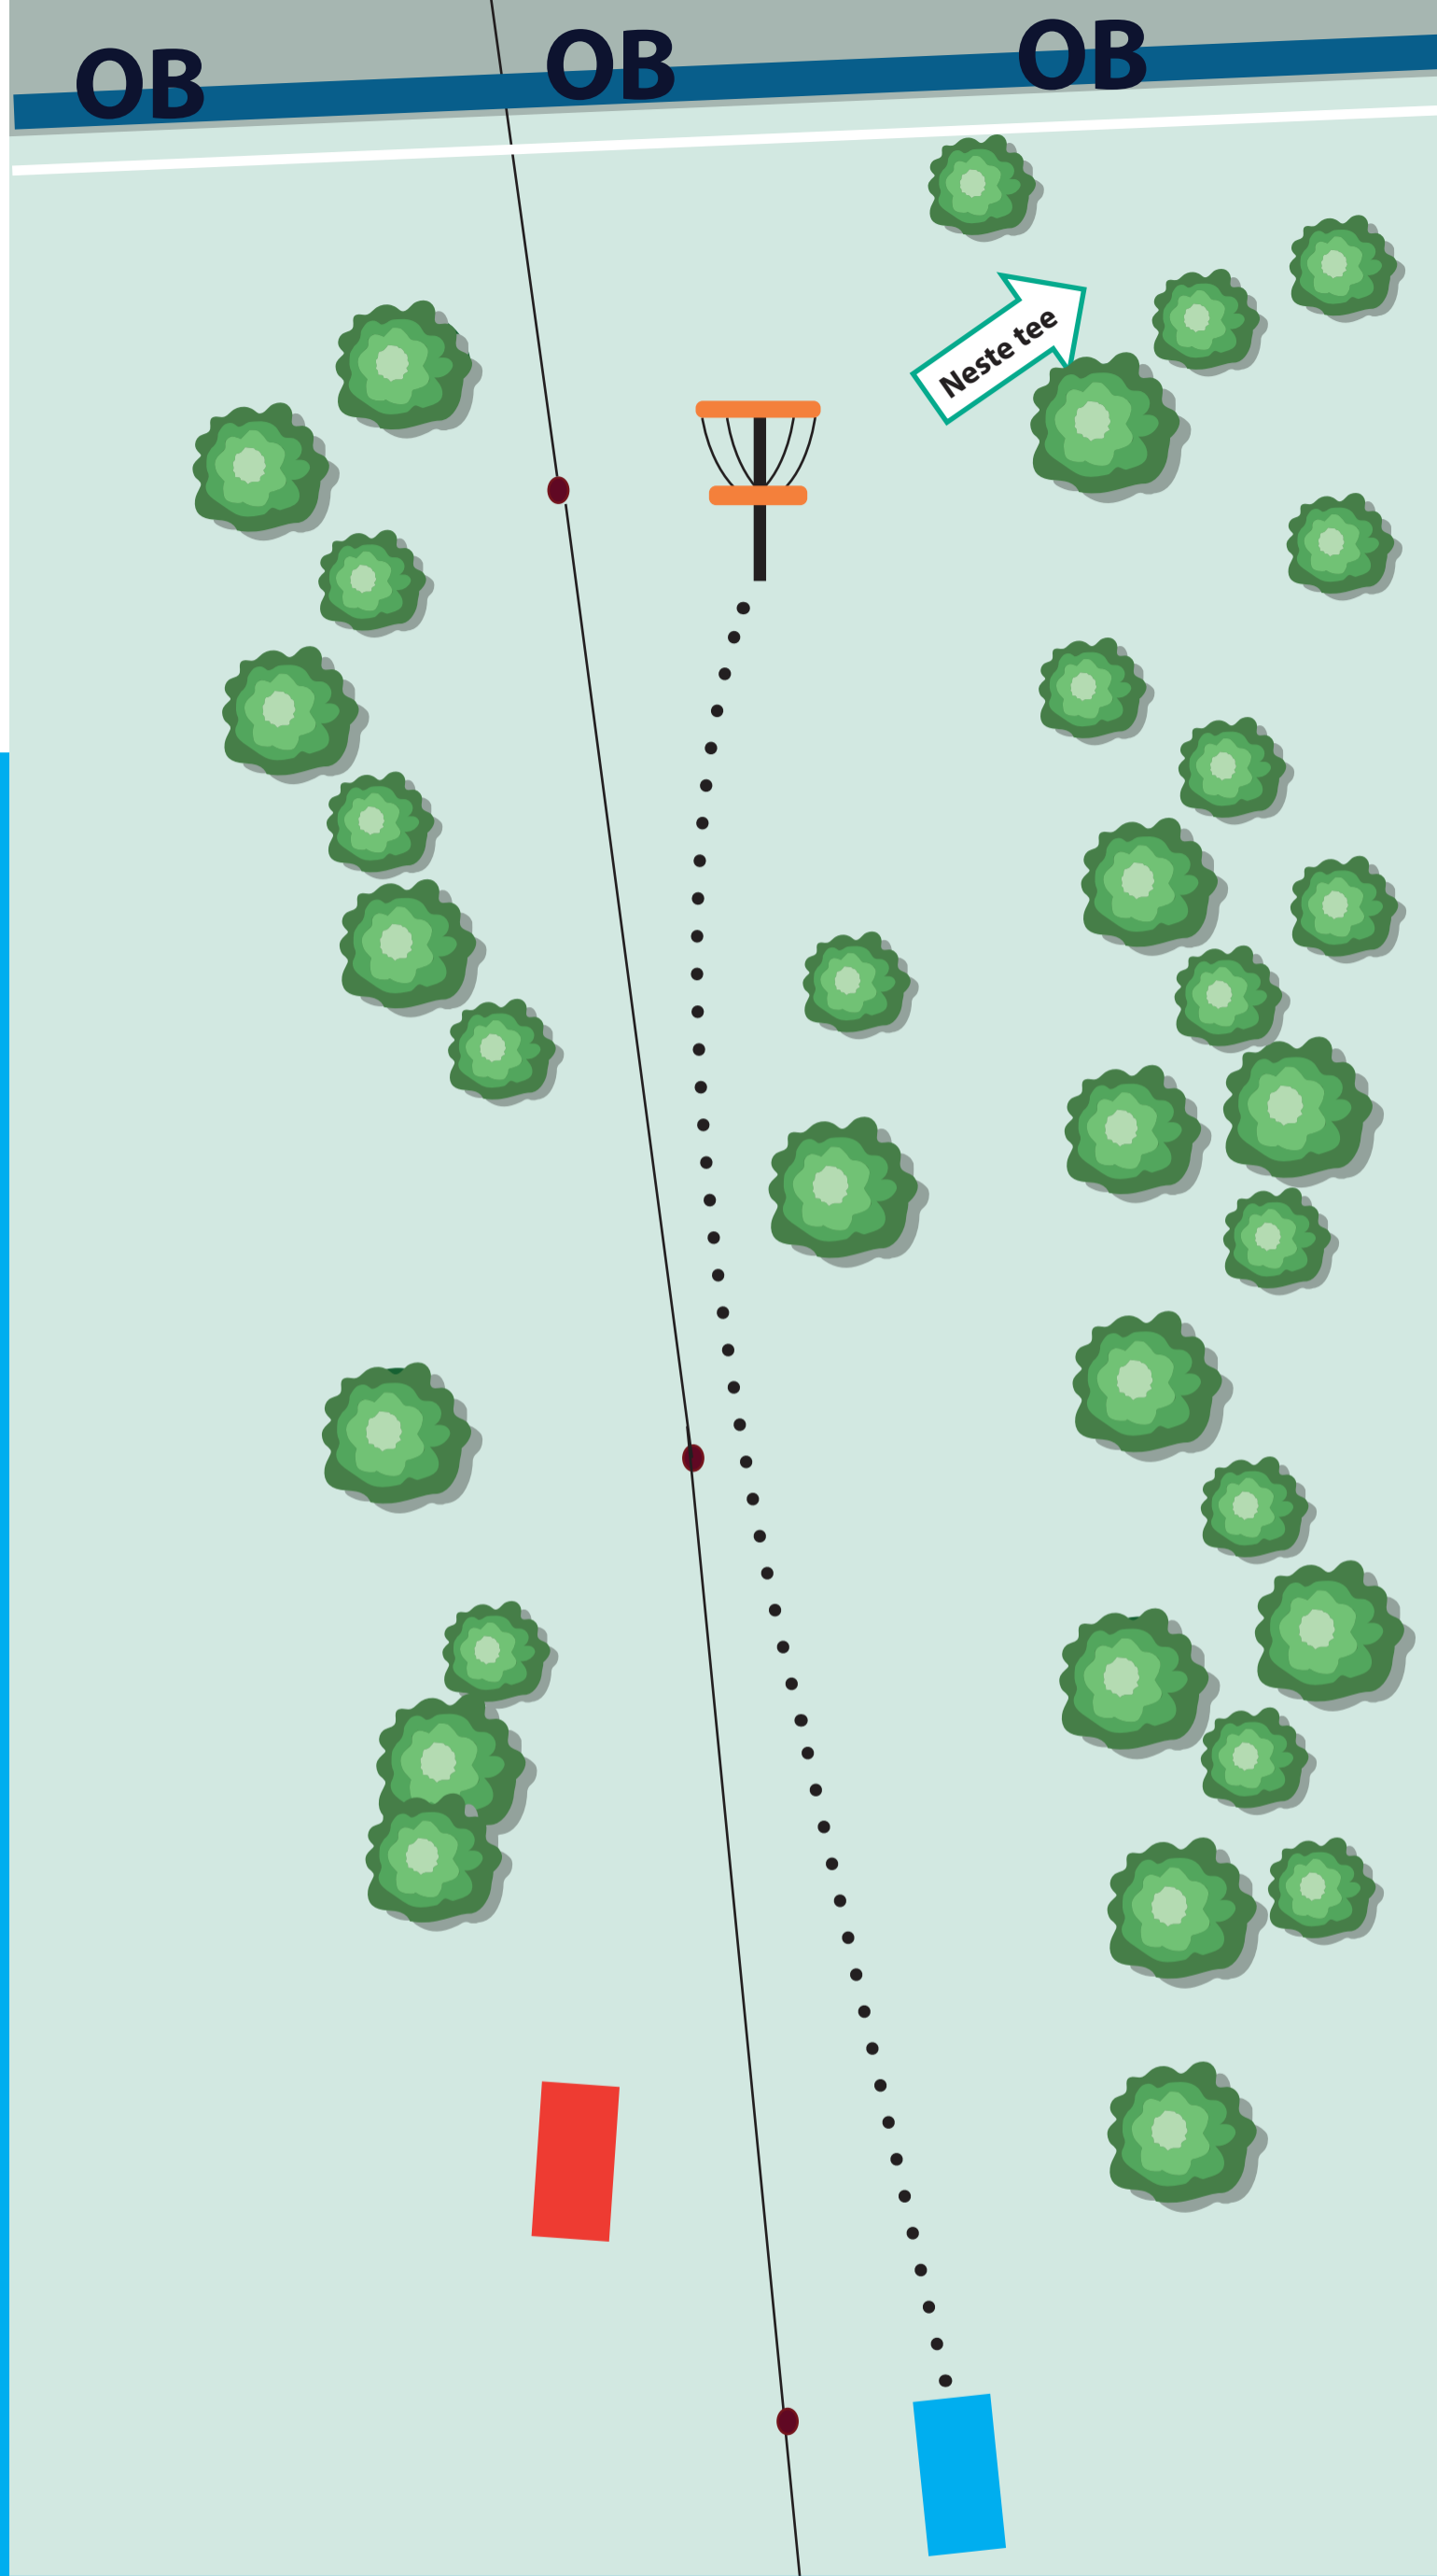

Vanskelig å sjå korg. Sjekk ekstra godt at det ikkje er folk der/bruk spottar.

OB bak korg. Vanlege reglar gjeld.

Høgdeprofil - 6 m

Sponsa av:

Takk til hovudsponsor Sparebanken Vest som har bidrege til å realisere Kaupanger Frisbeepark