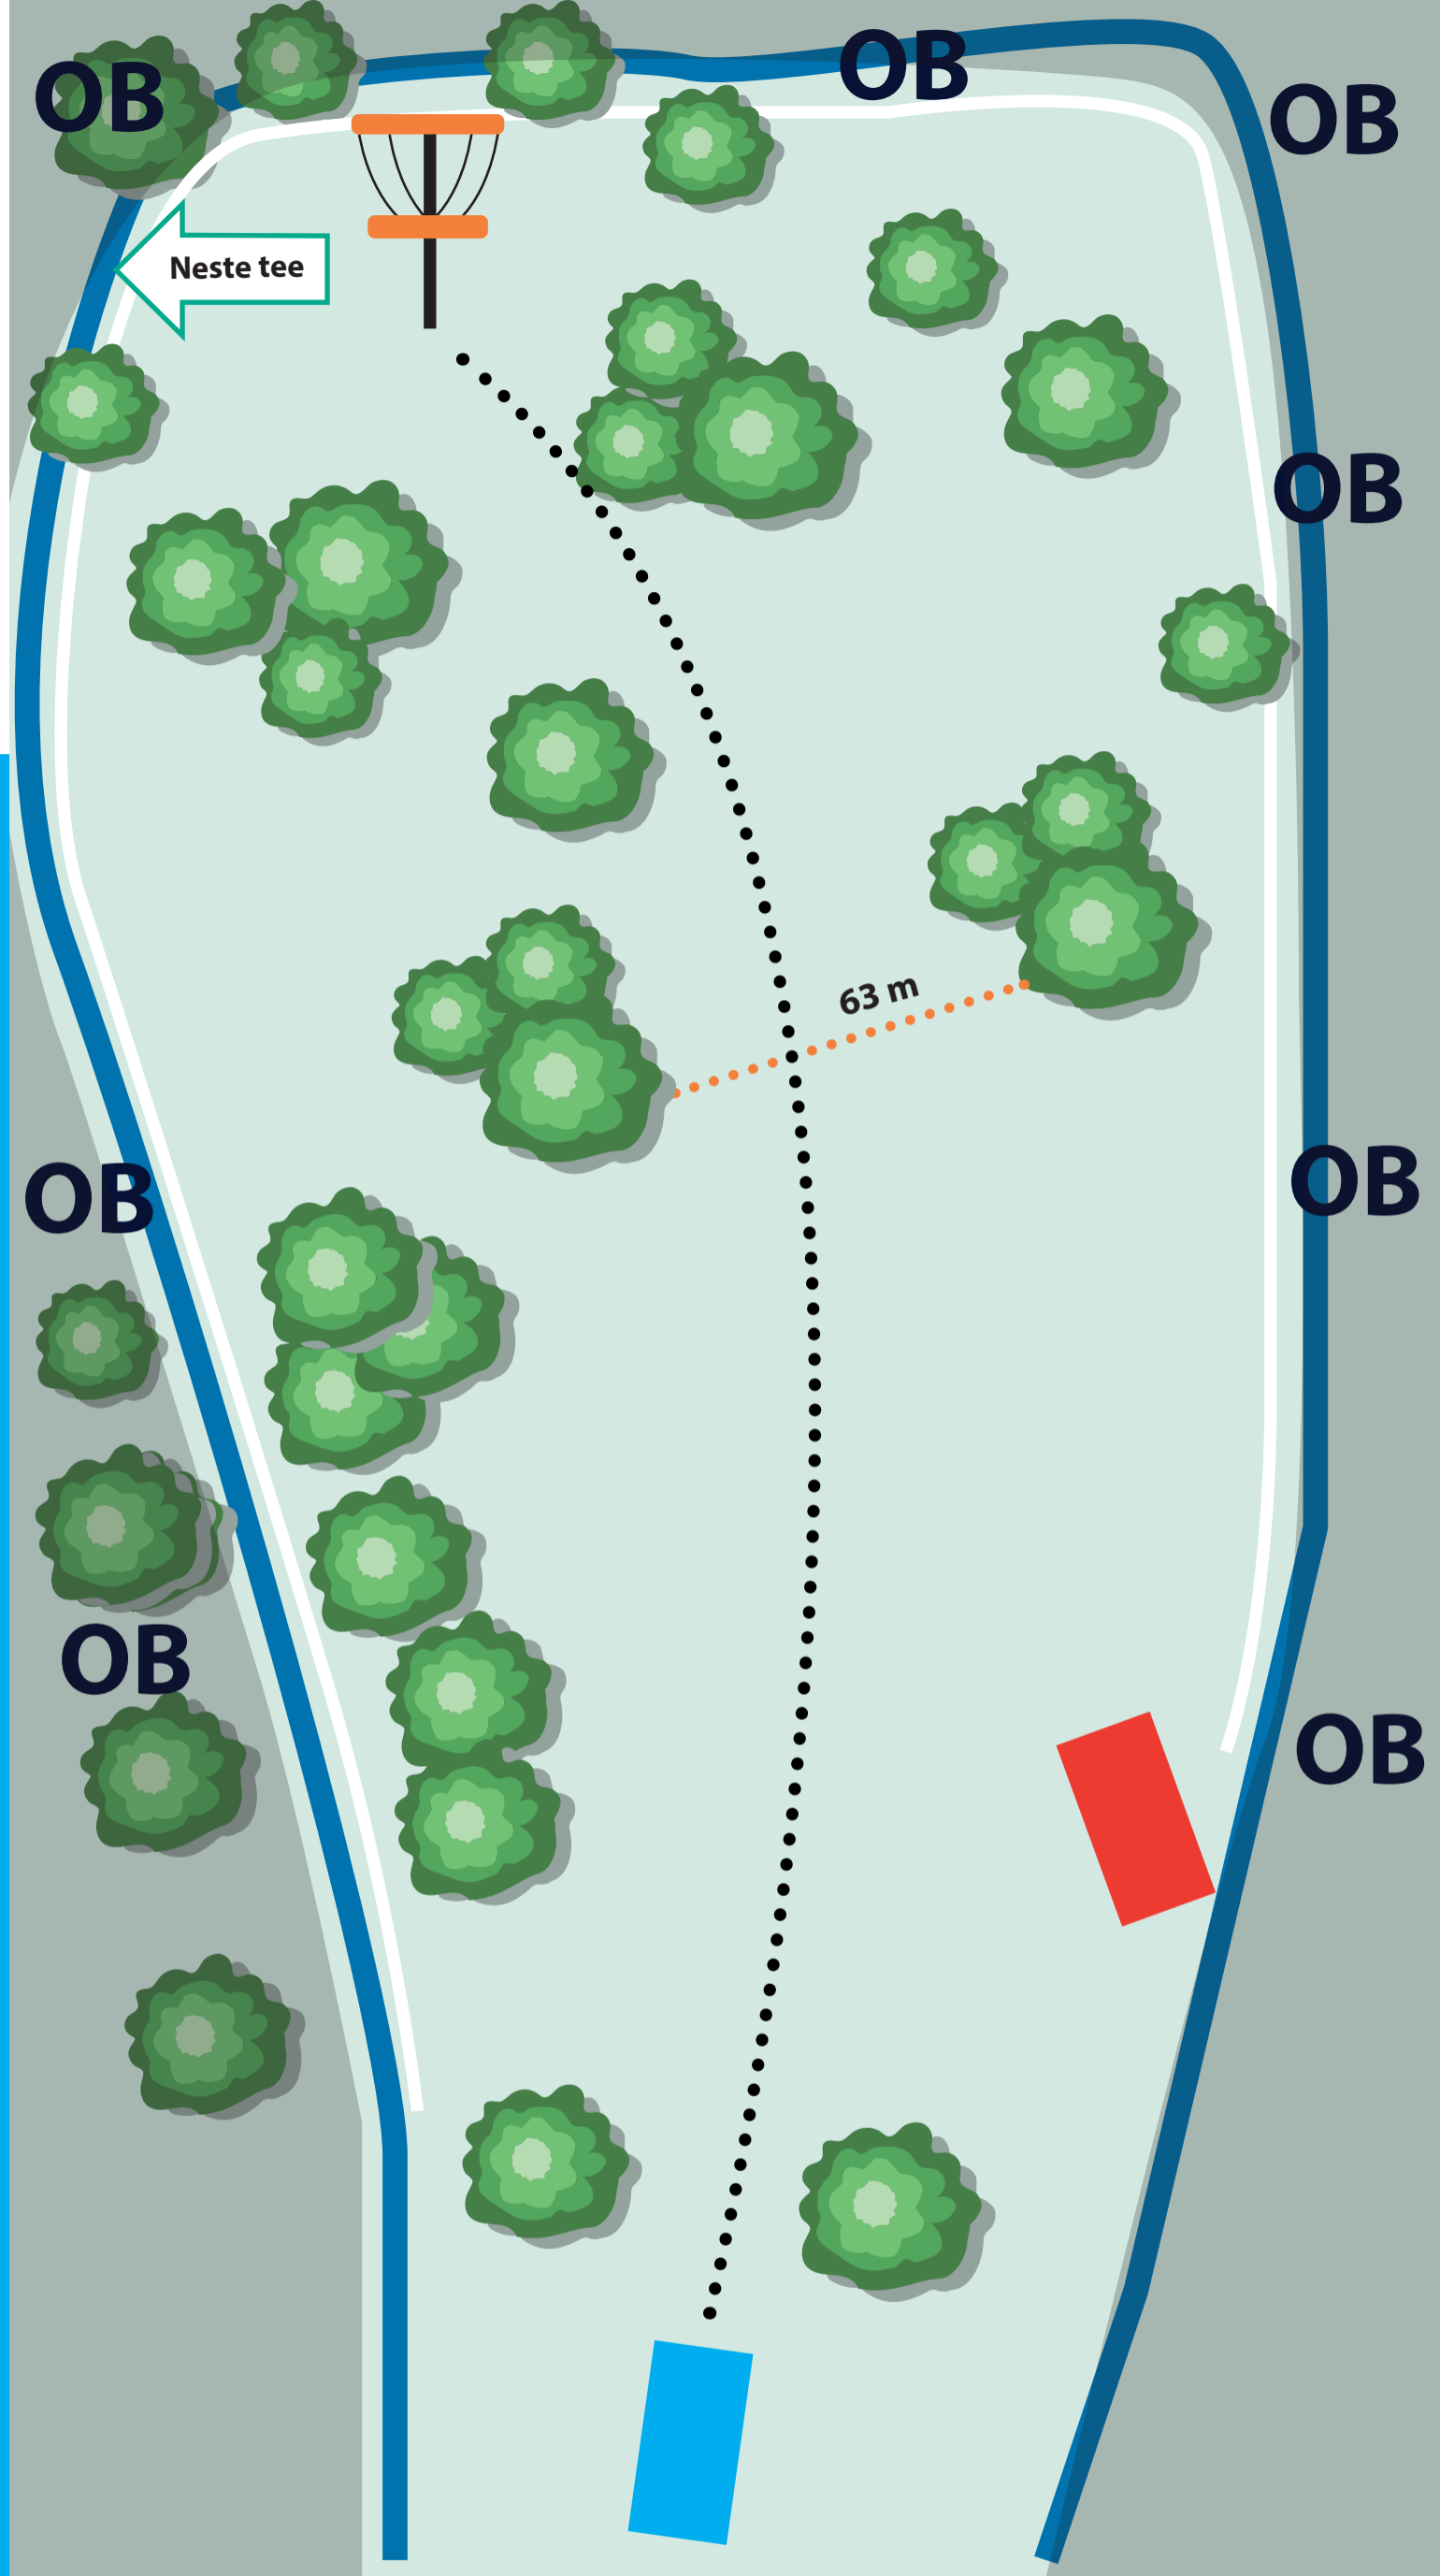

Info

OB ved bekk

Ta med deg boset ditt!
Ikkje knekk greiner!

Høgdeprofil + 5 m

Sponsa av:

Takk til hovudsponsor Sparebanken Vest som har bidrege til å realisere Kaupanger Frisbeepark

REKKJE

STIUTVIKLING