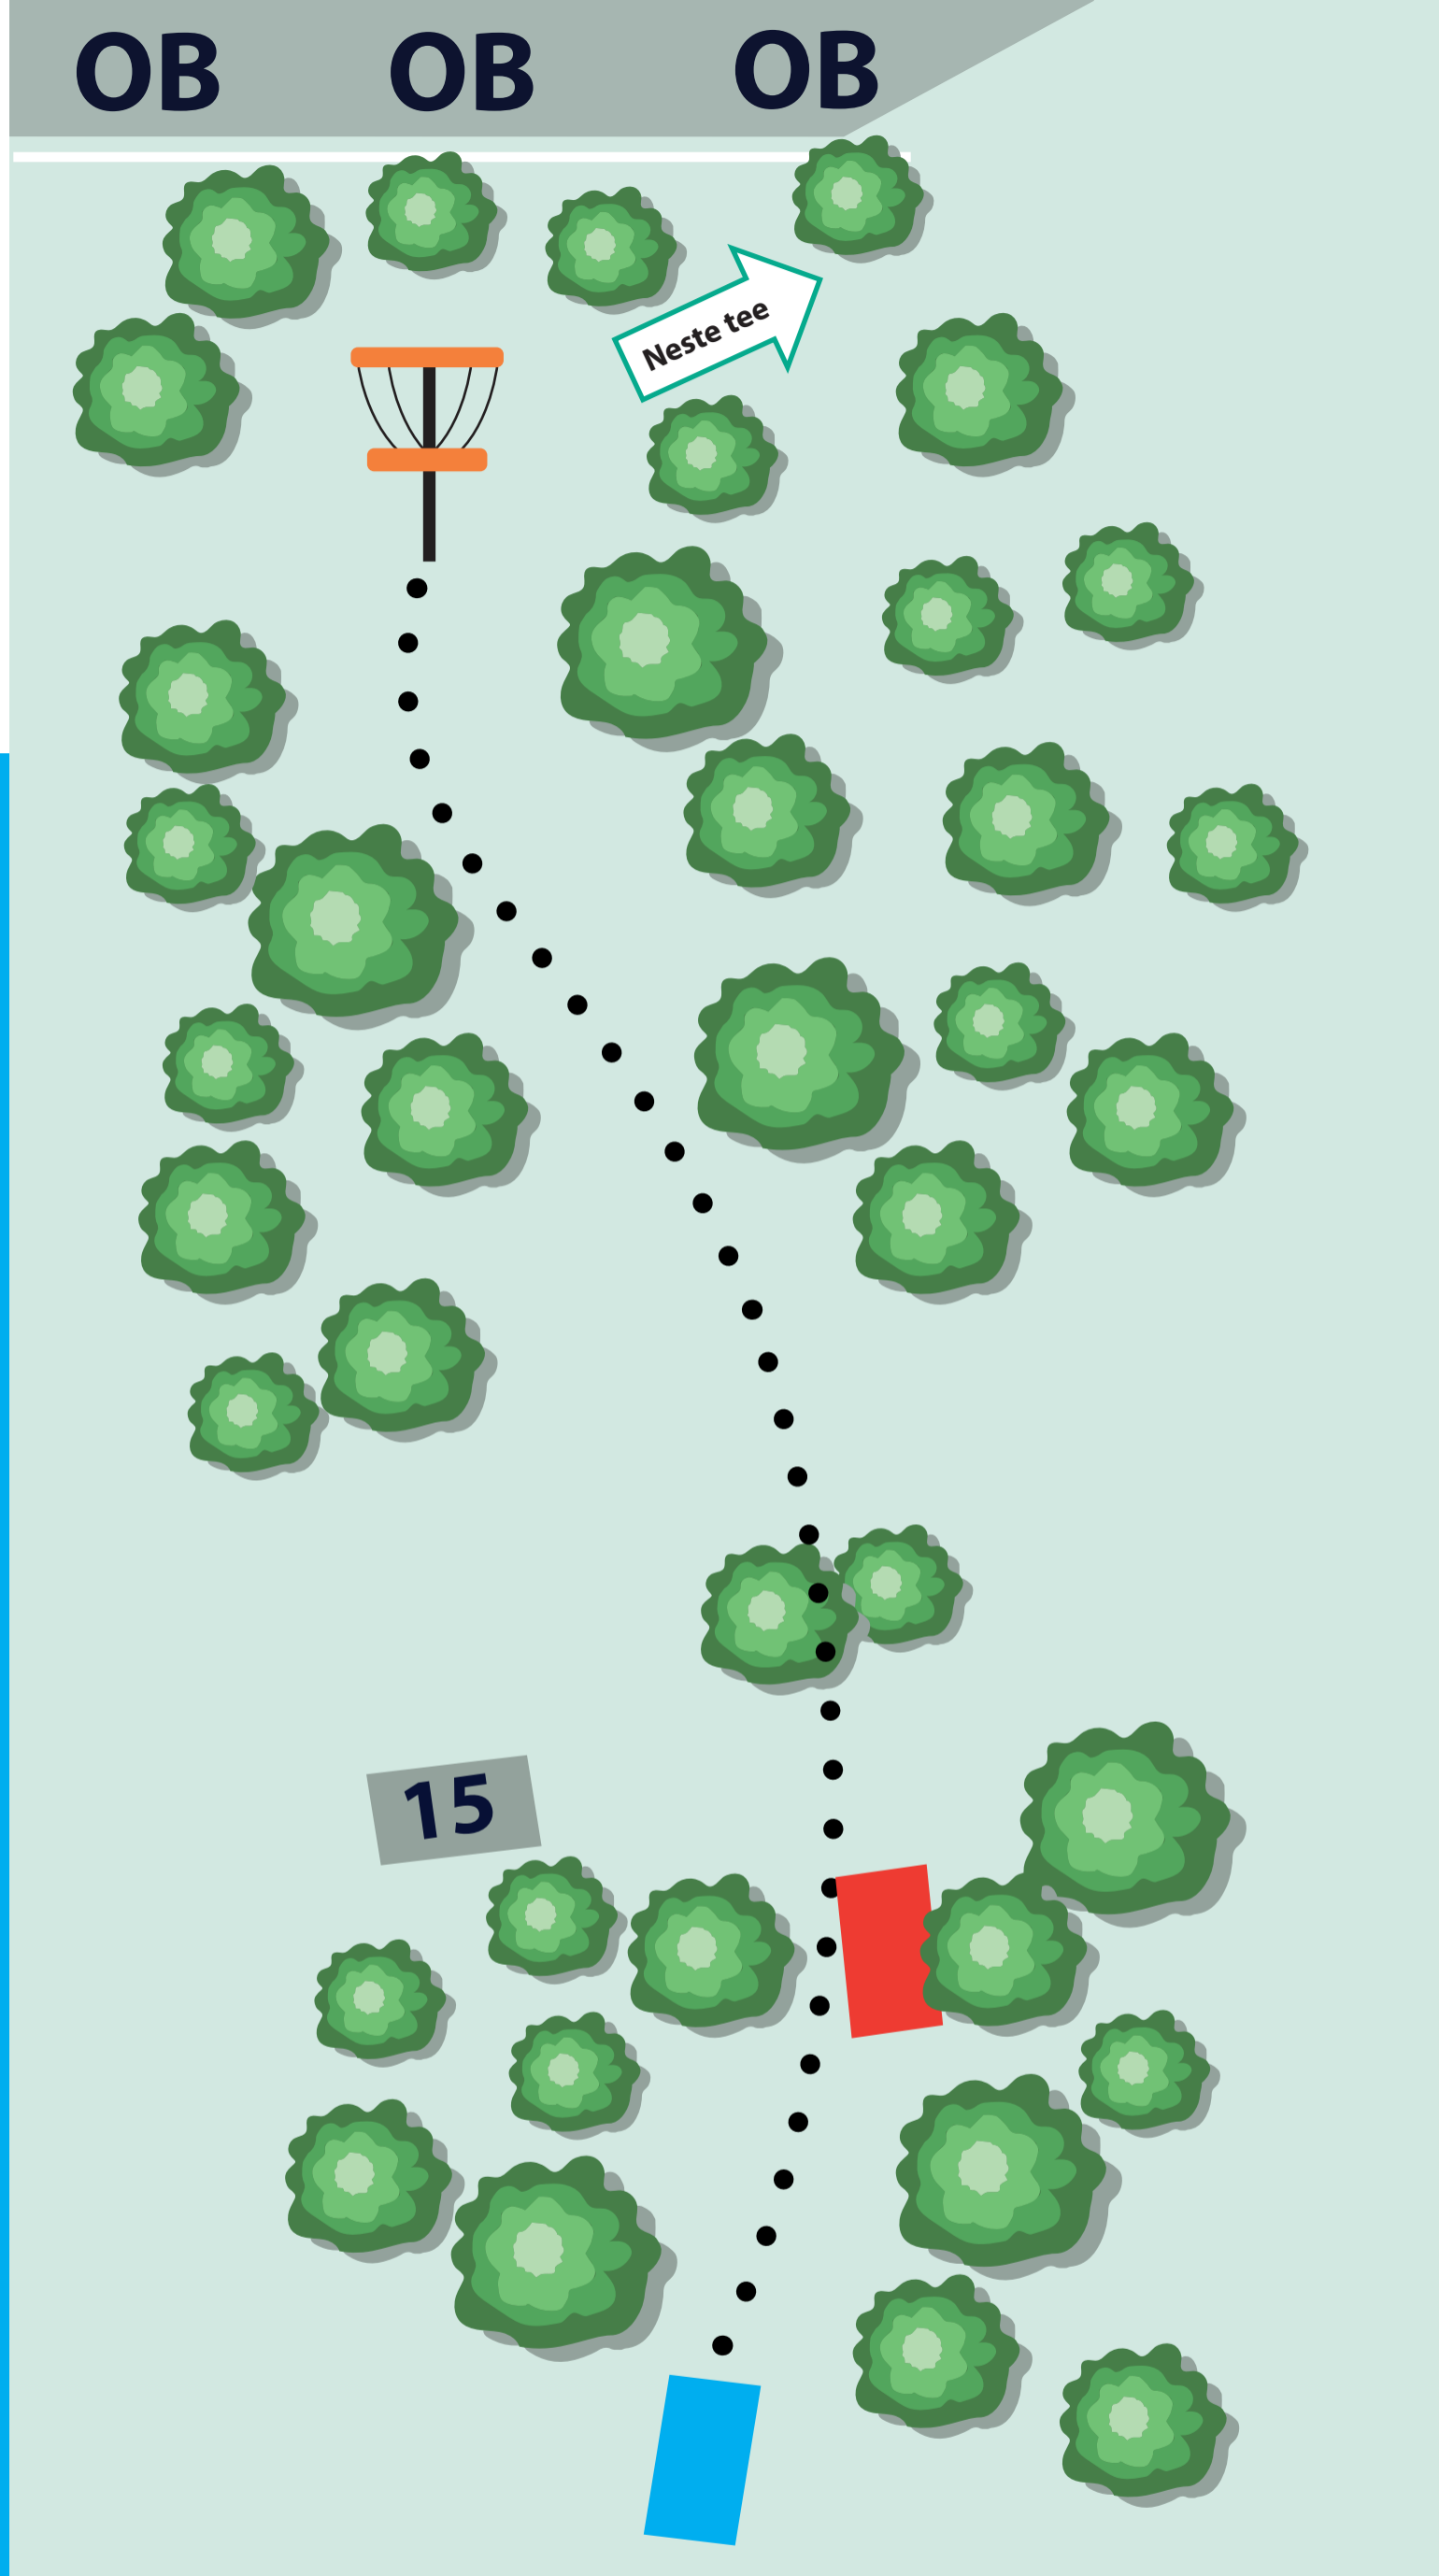

Sponsa av:

Takk til hovudsponsor Sparebanken Vest som har bidrege til å realisere Kaupanger Frisbeepark

A1 REKLAME as
mob.: 957 20 424
Bil- butikkreklame | lysskilt | storformat