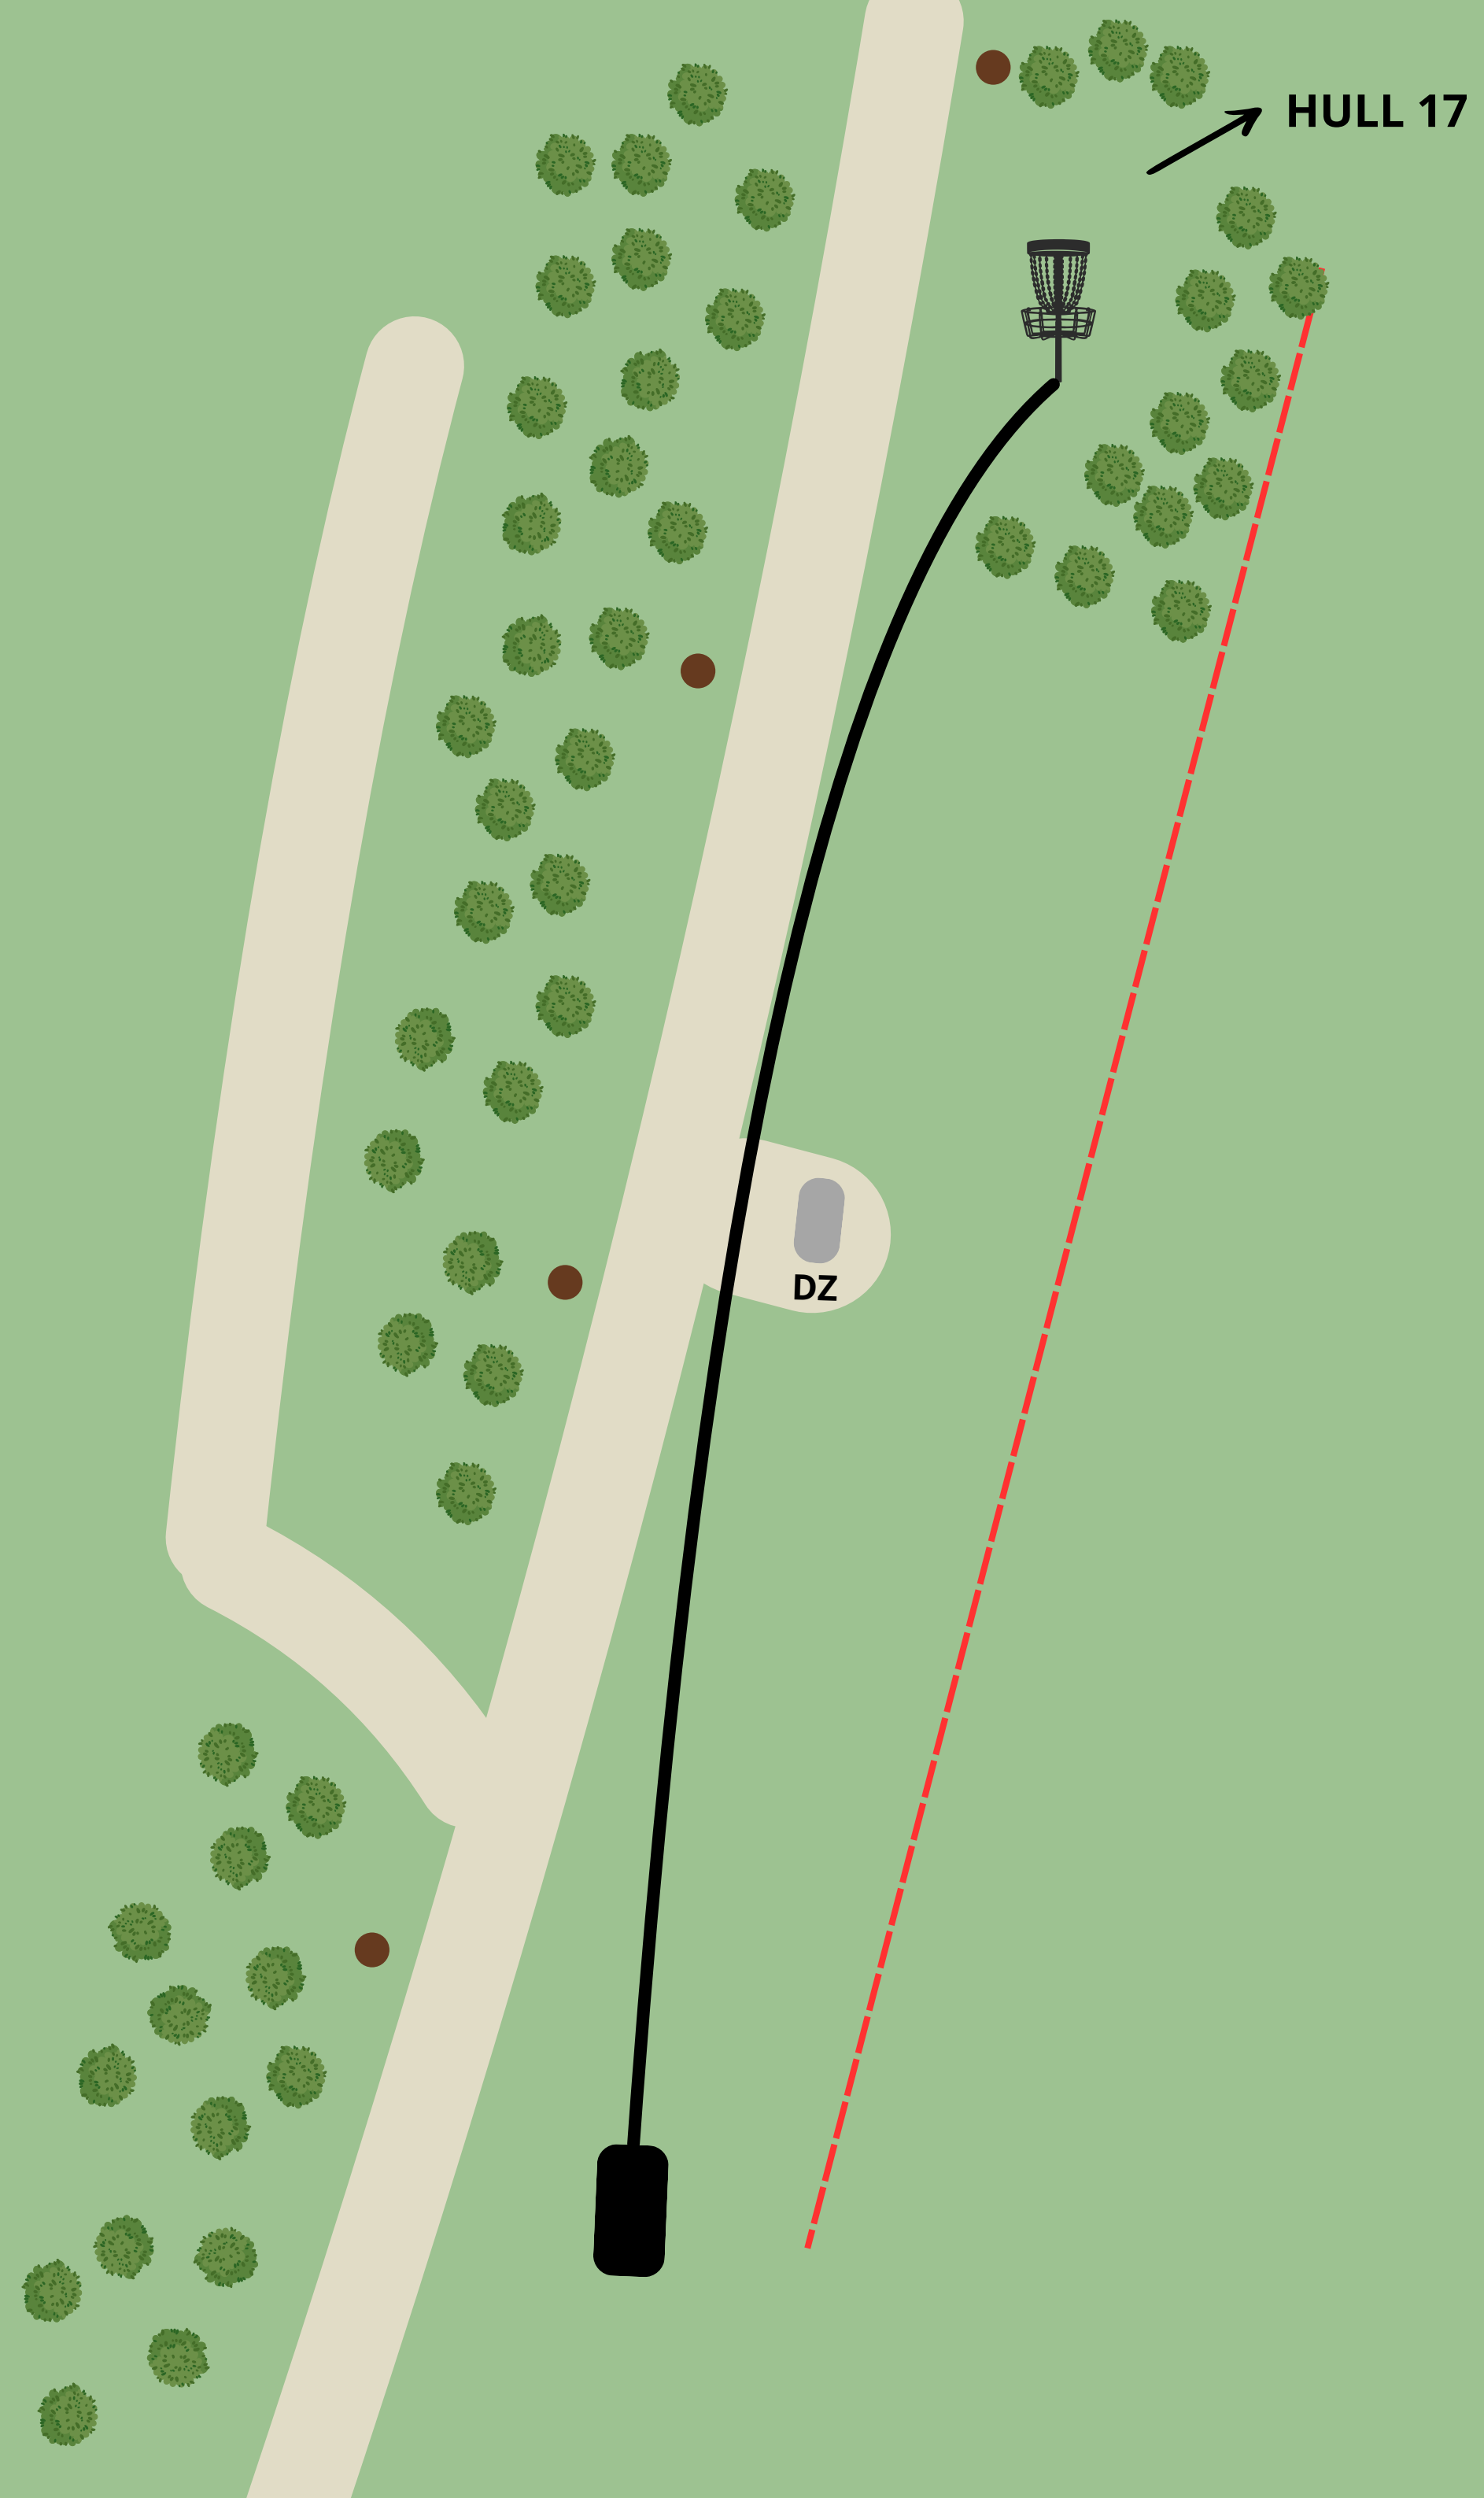

# 15

**BLÅ**

PAR 3

102m

+6m

--- Hazard

Hvis du lander i hazardområdet, spill fra der disken ligger med +1 kast.

JERUSKOGEN

# 16

PAR 3  
91m  
+6m

 Out of bounds

 Drop zone

Valgfri DZ ved OB