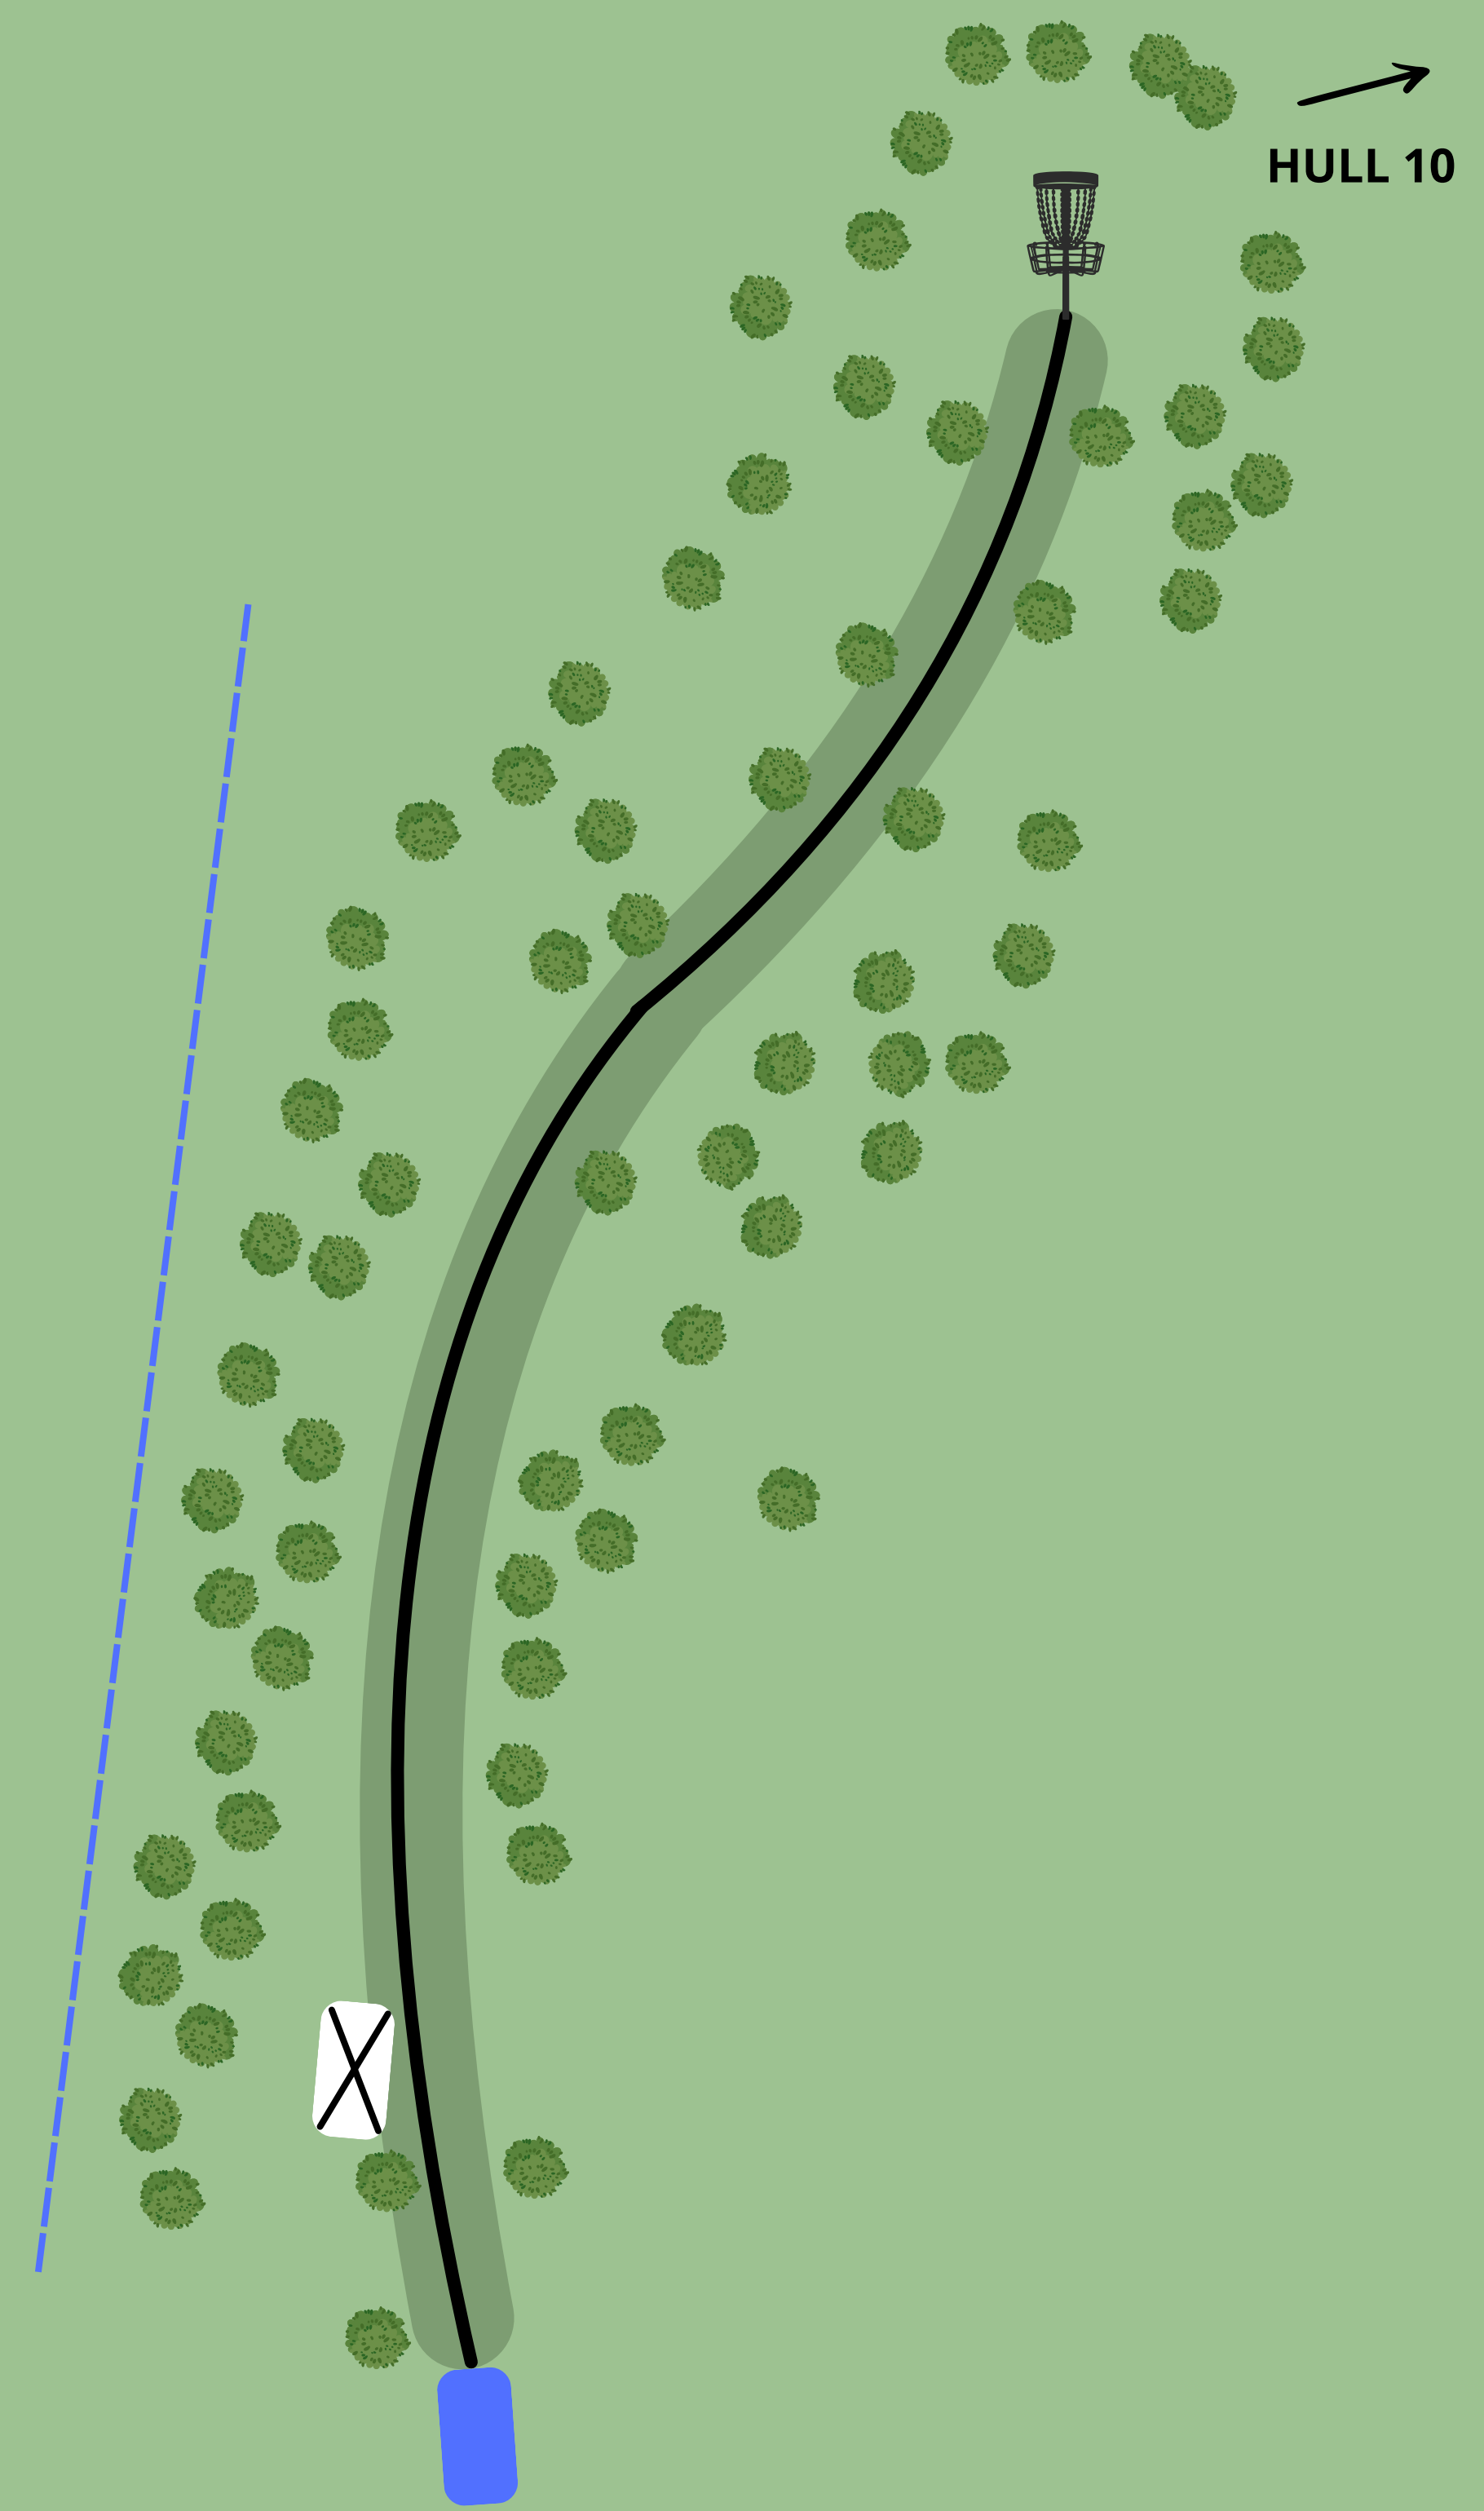

# 9

**BLÅ**

PAR 4

172m

-7m

 Relief

Ved kast som lander utenfor klippen  
i markert reliefområde,  
kast fra der disken krysset relieflinjen uten  
straffekast.

JERUSKOGEN