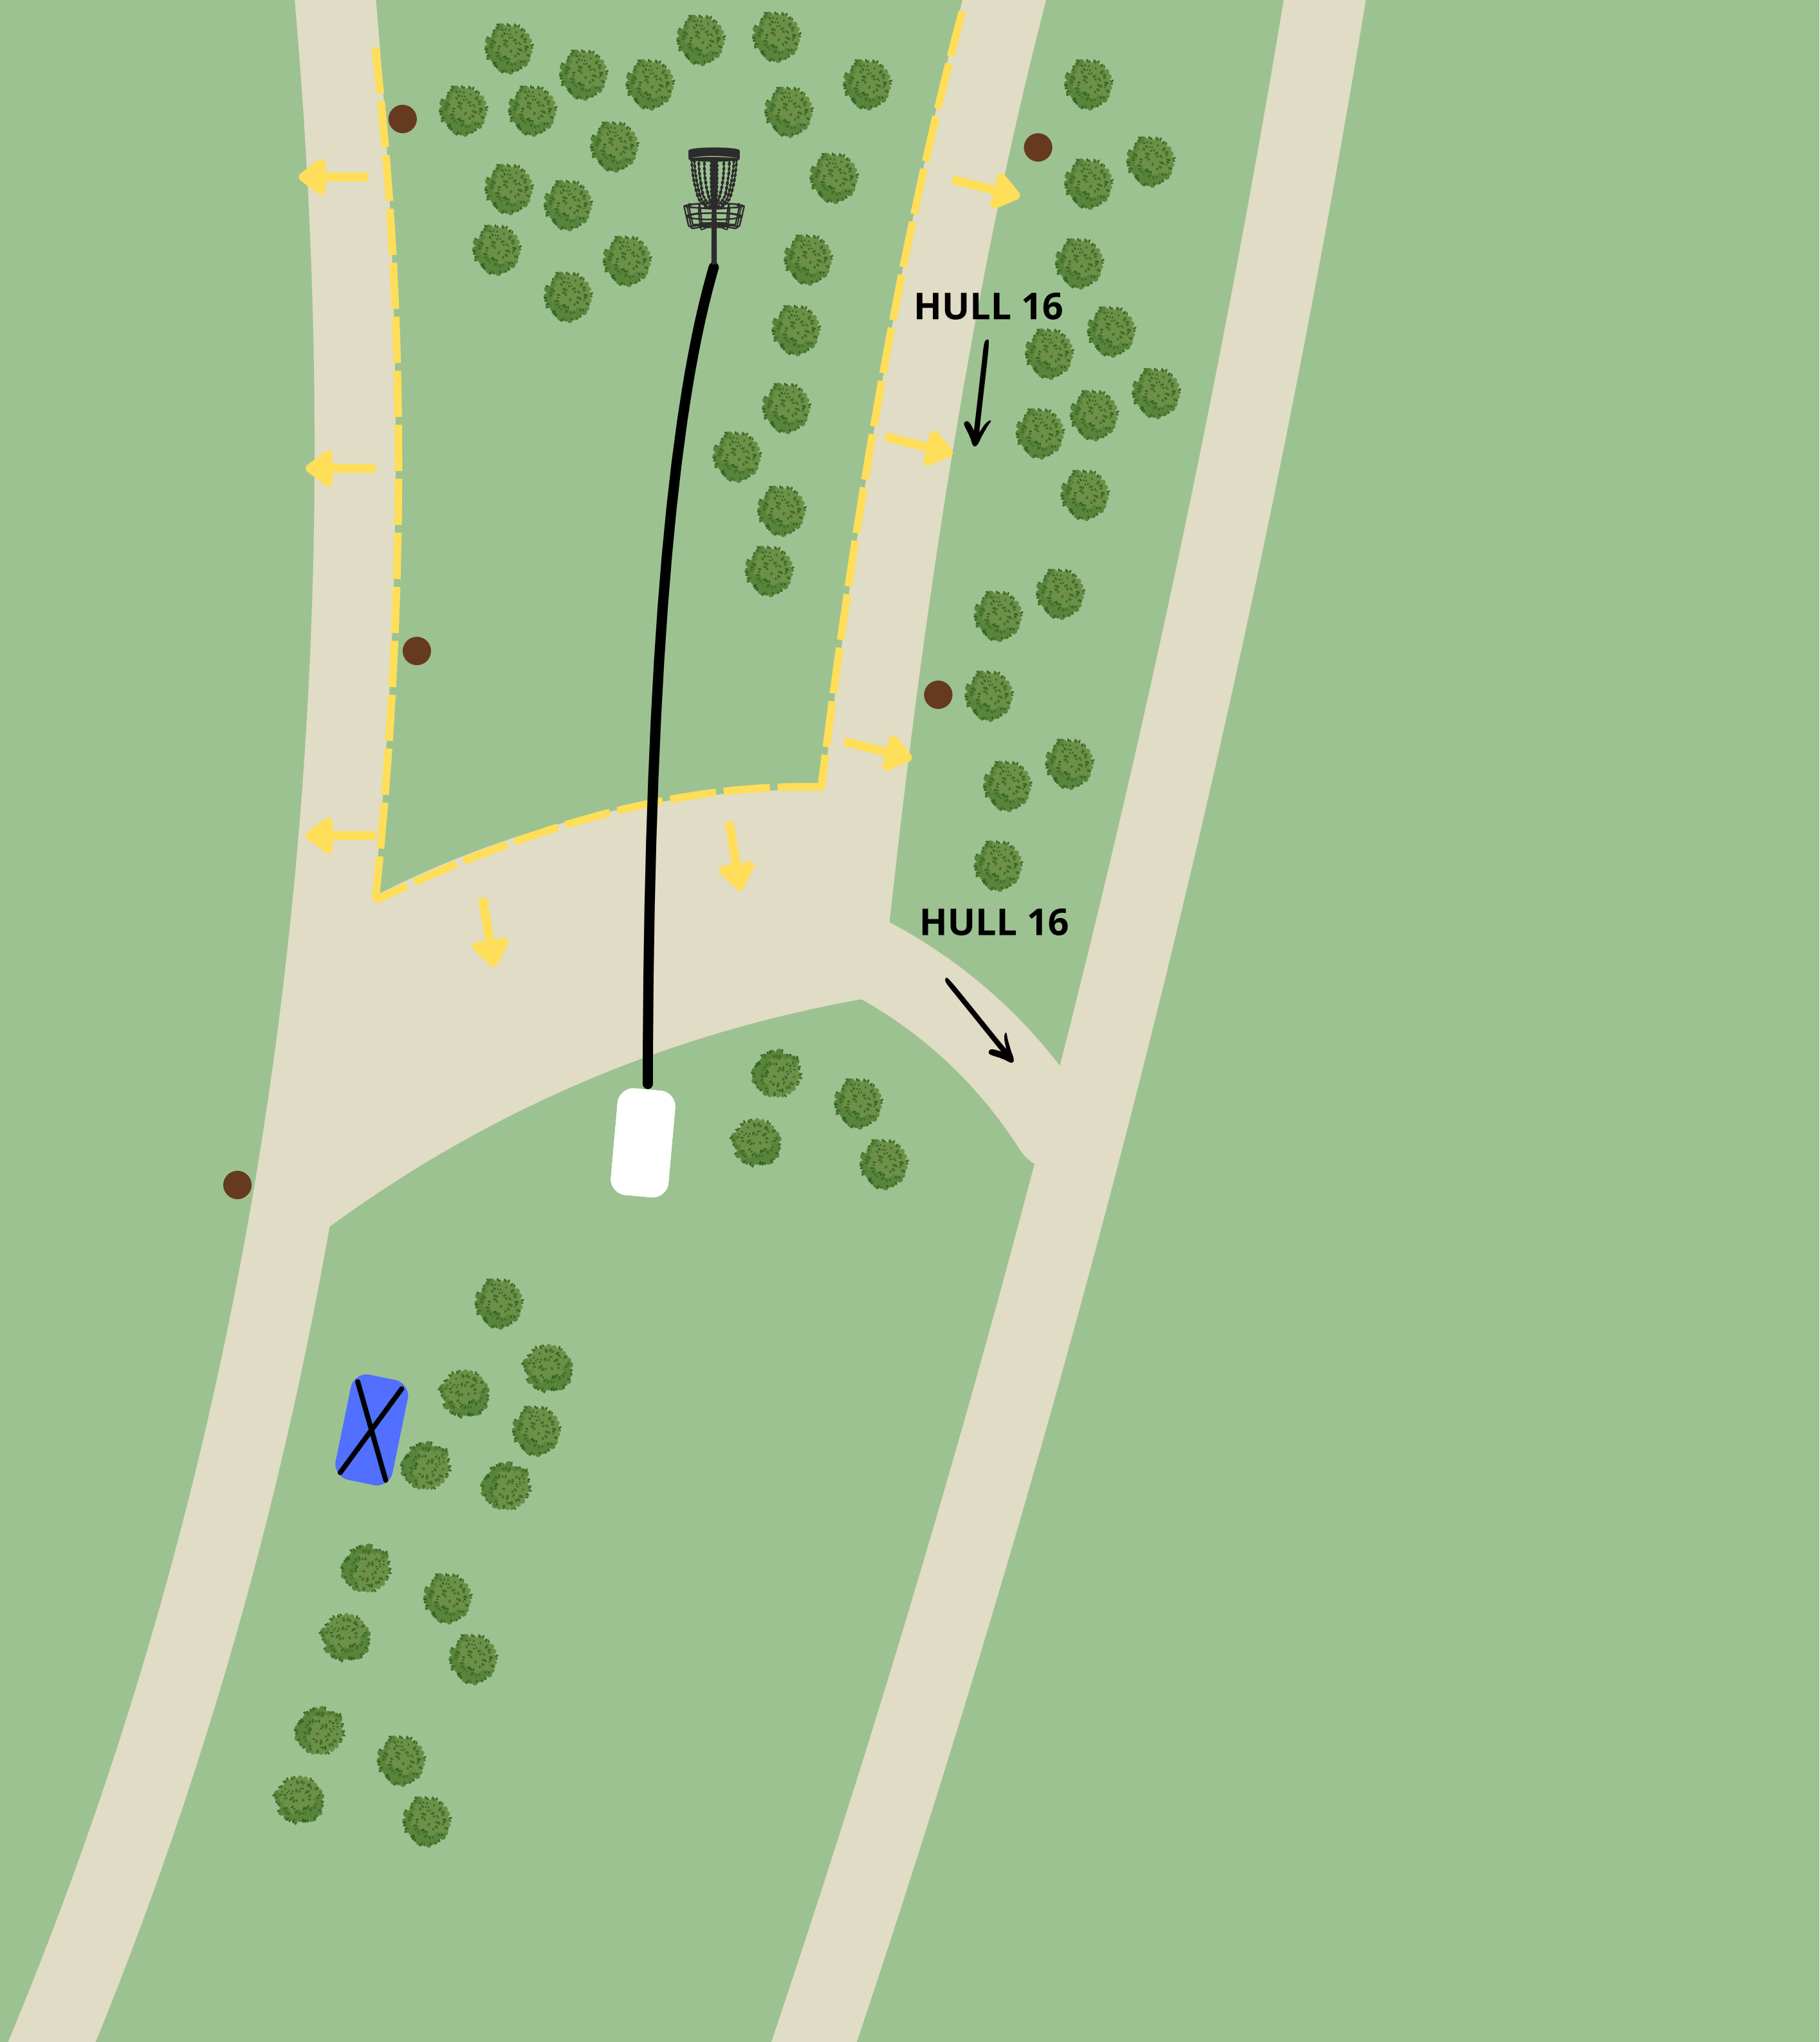

# 15

**HVIT**  
**PAR 3**

82m  
+4m

----- Hazard

Hvis du lander i hazardområdet,  
spill fra der disken ligger med +1 kast.