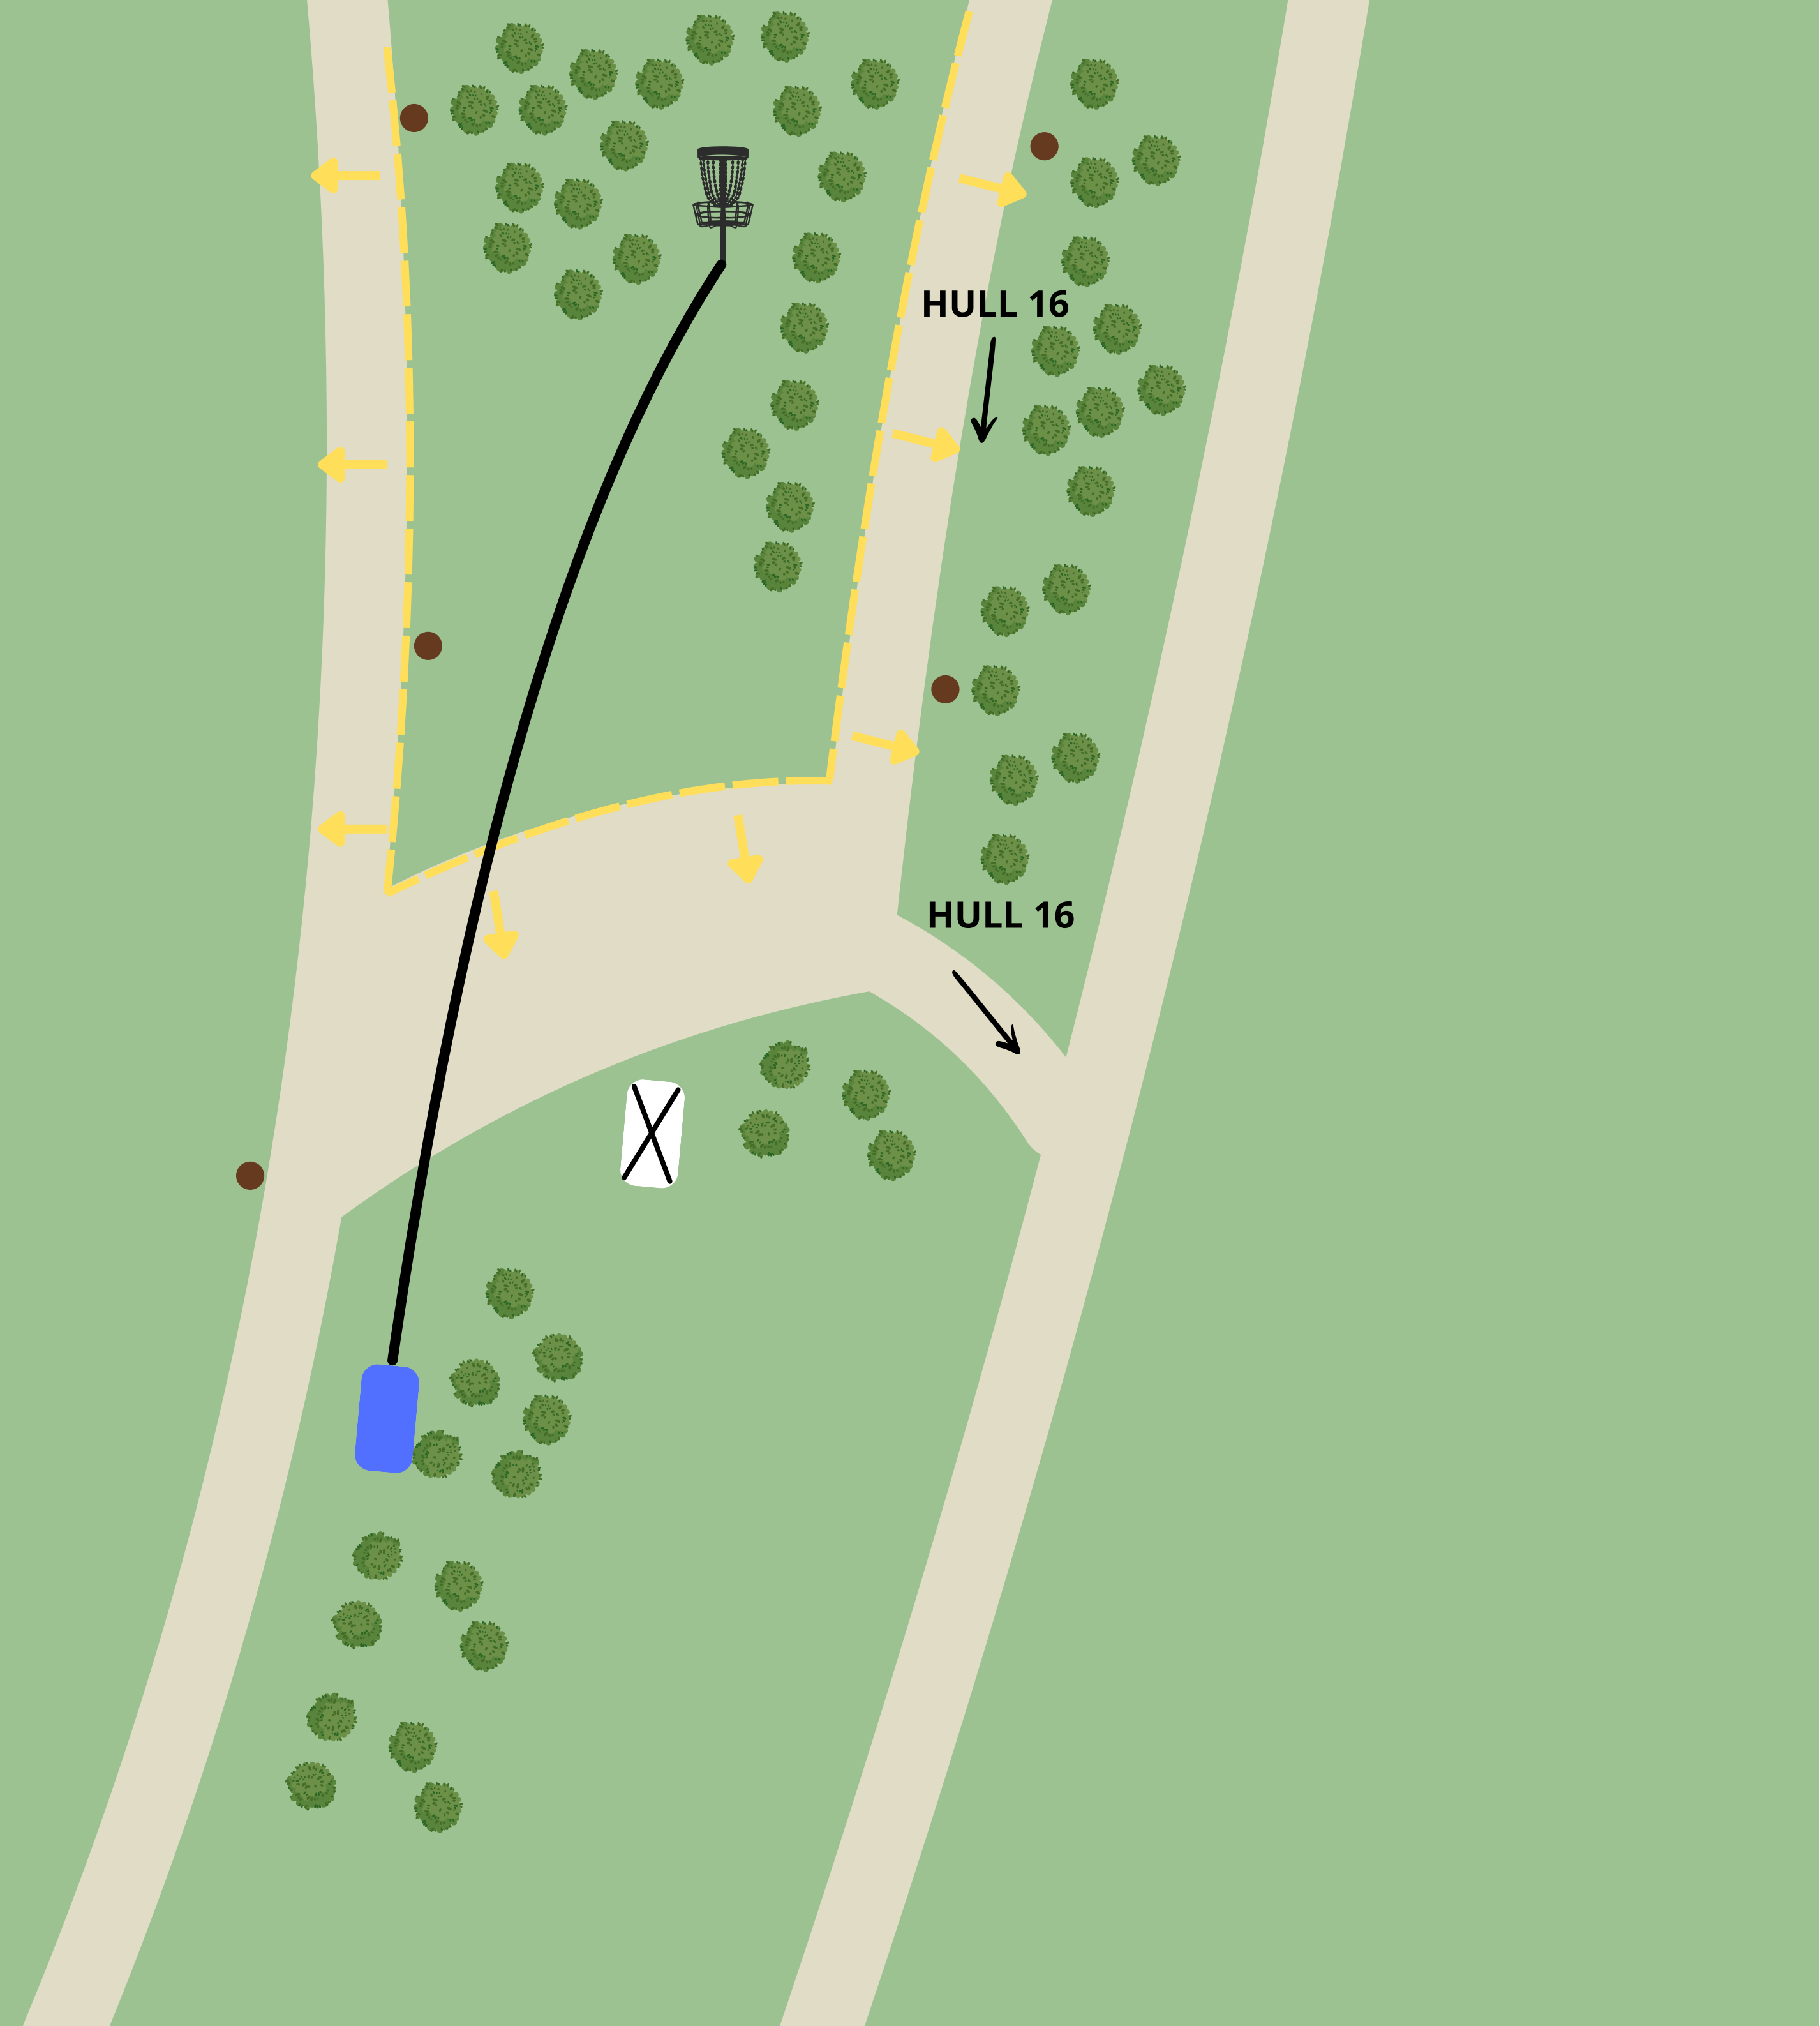

# 15

**BLÅ**

PAR 3

102m

+6m

--- Hazard

Hvis du lander i hazardområdet, spill fra der disken ligger med +1 kast.

JERUSKOGEN

# 16

PAR 3  
91m  
+6m

 Out of bounds

 Drop zone

Valgfri DZ ved OB