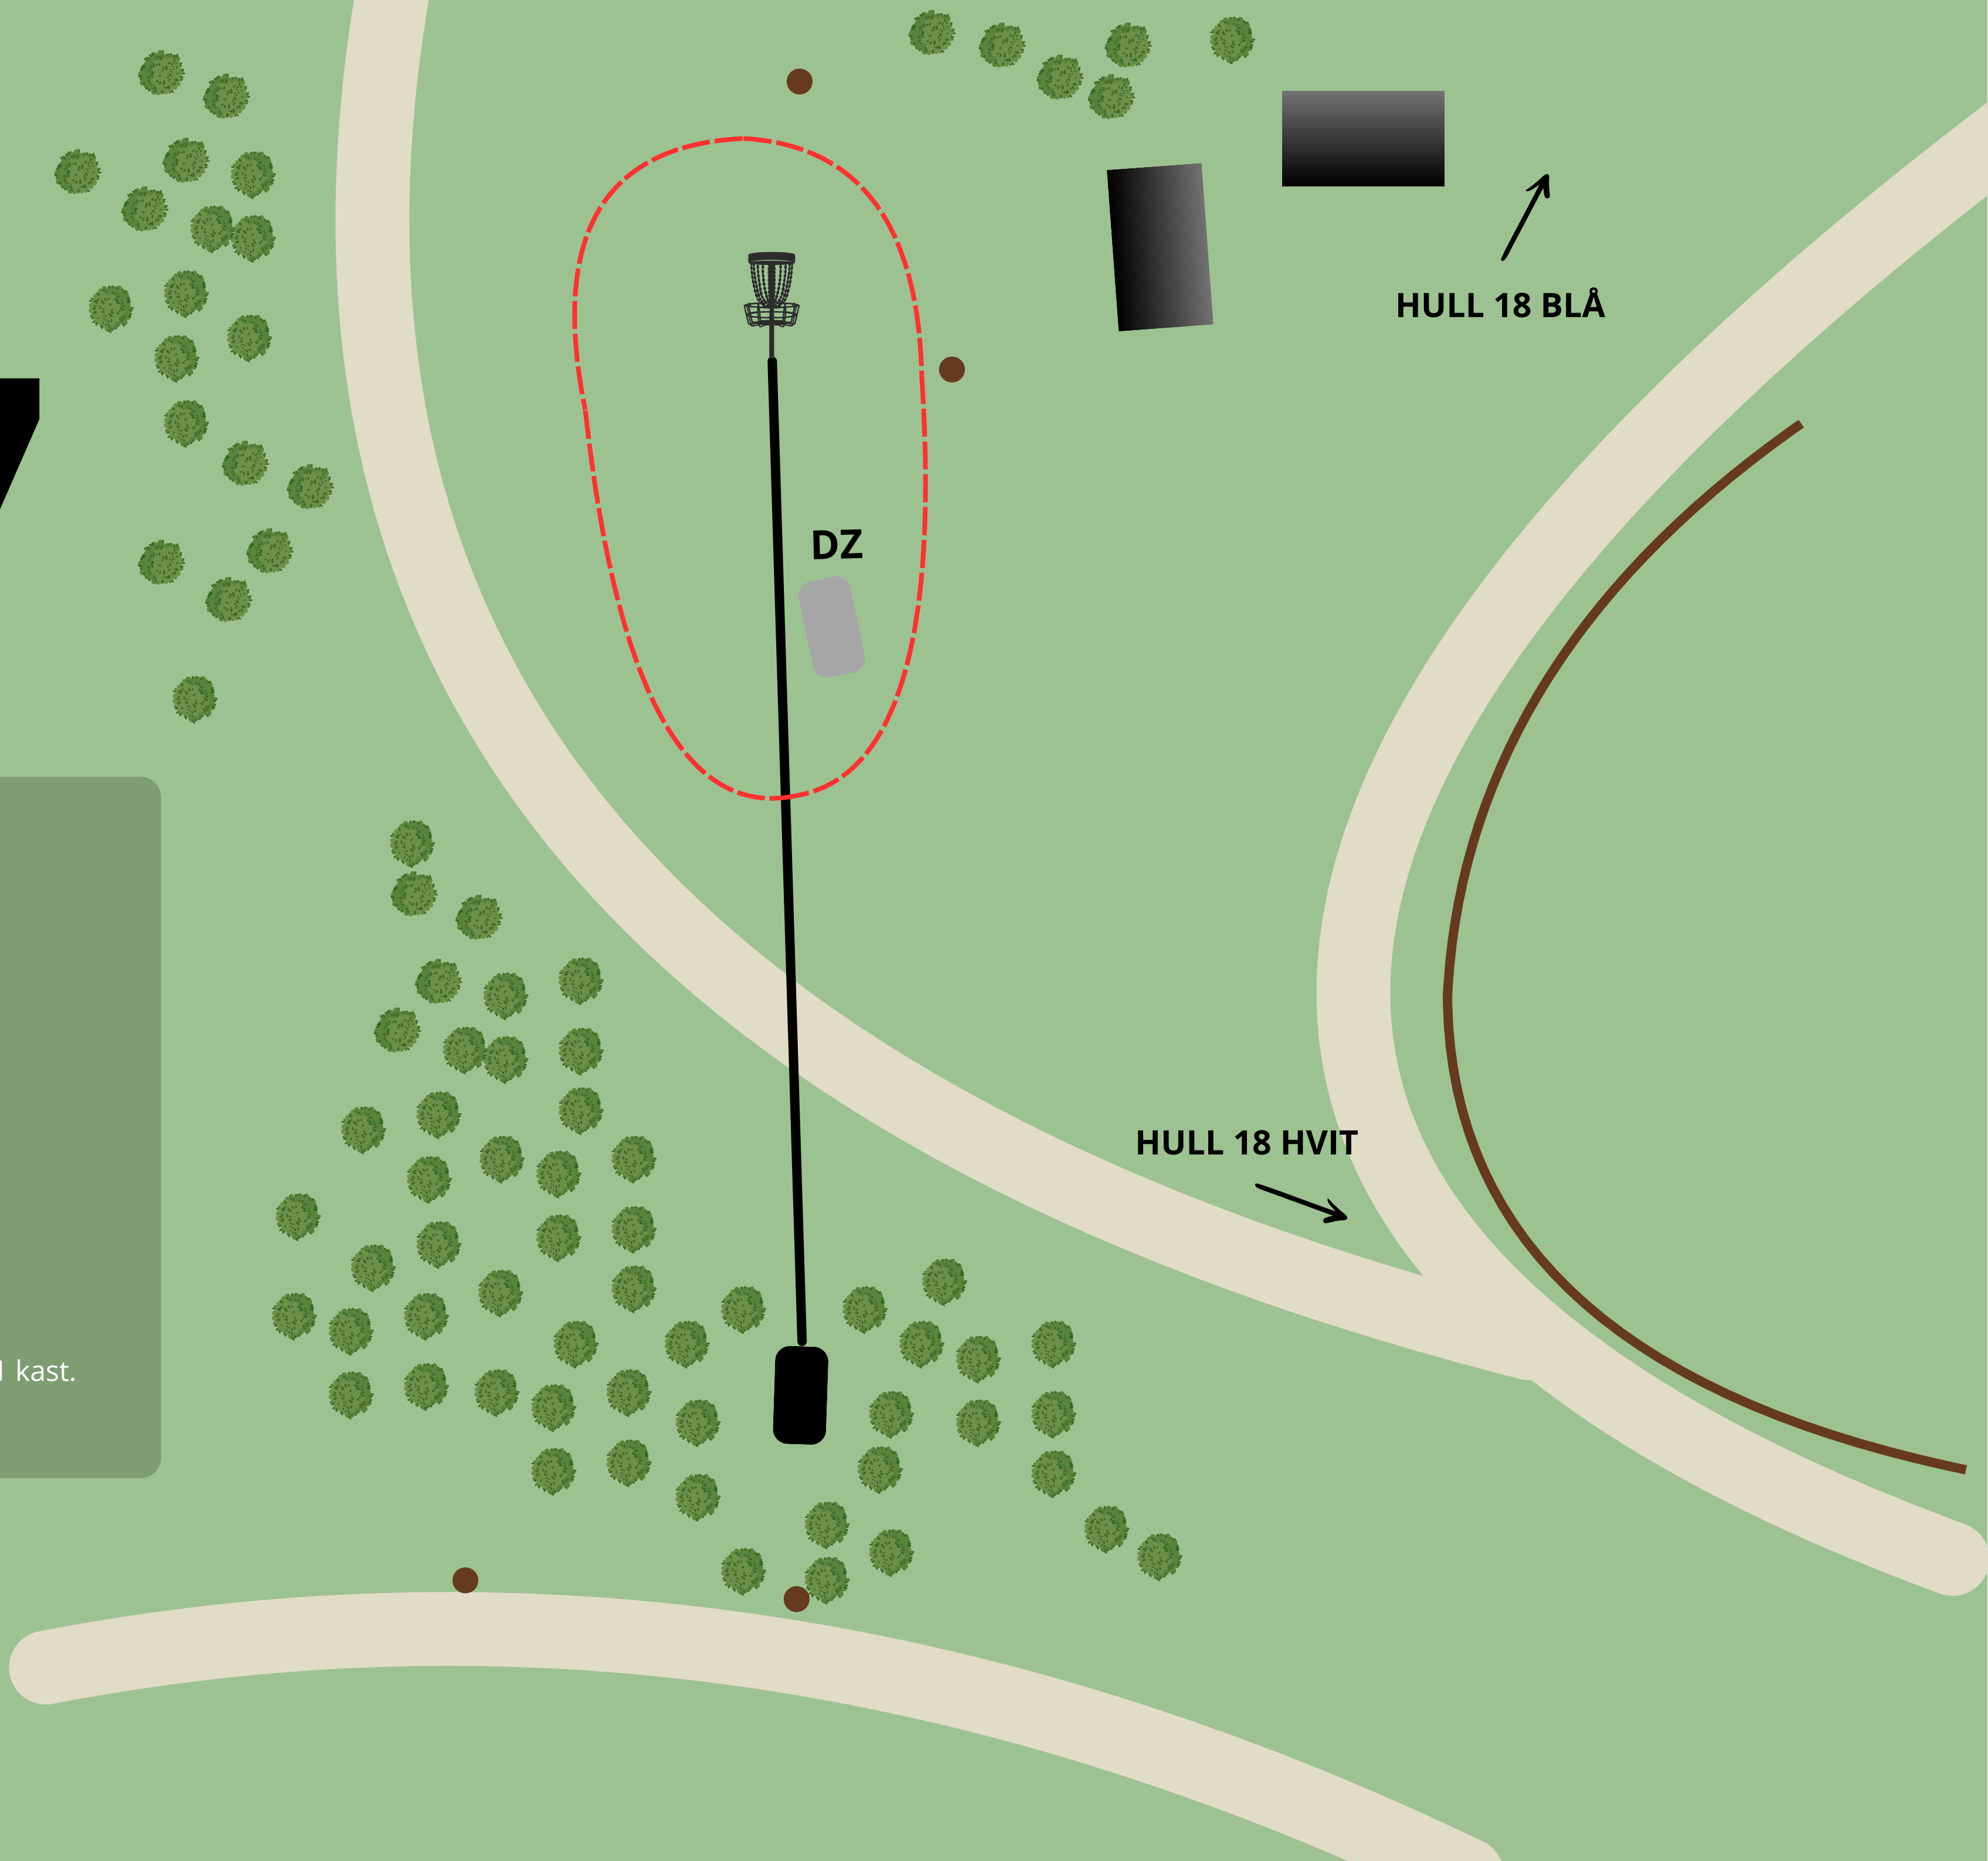

# 16

PAR 3  
91m  
+6m

 Out of bounds

 Drop zone

Valgfri DZ ved OB

# 17

PAR 3

97m

-17m

 Out of bounds

 Drop zone

Ved første kast i ob, gå til DZ med +1 kast.  
Vanlig OB-regel etter dette.