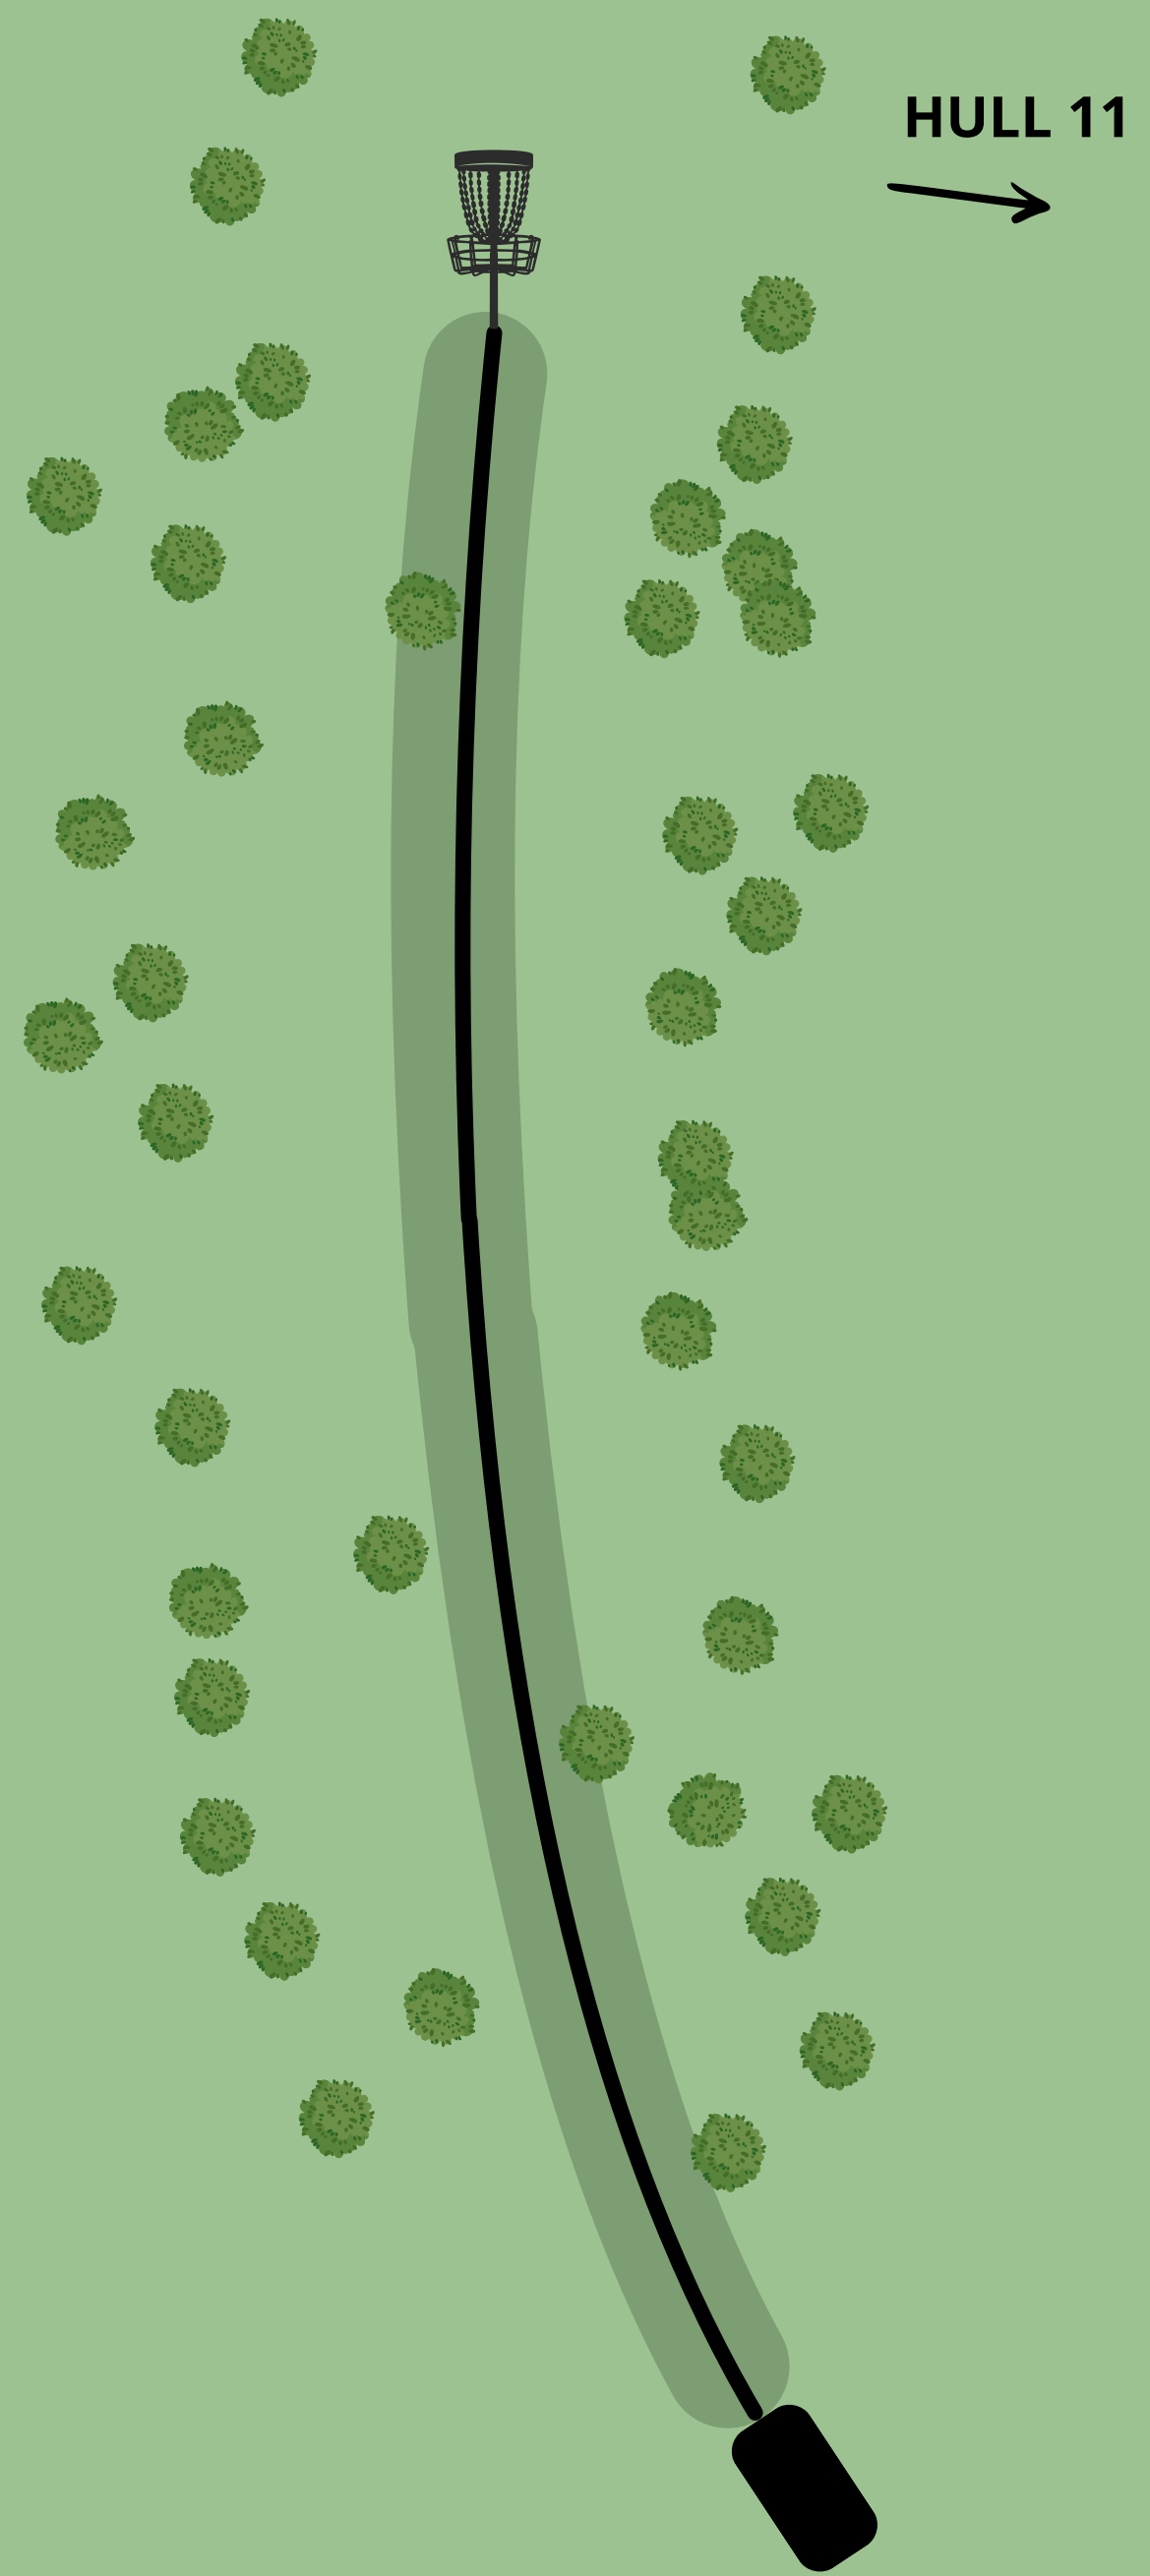

JERUSKOGEN

10

PAR 3
63m
+1m