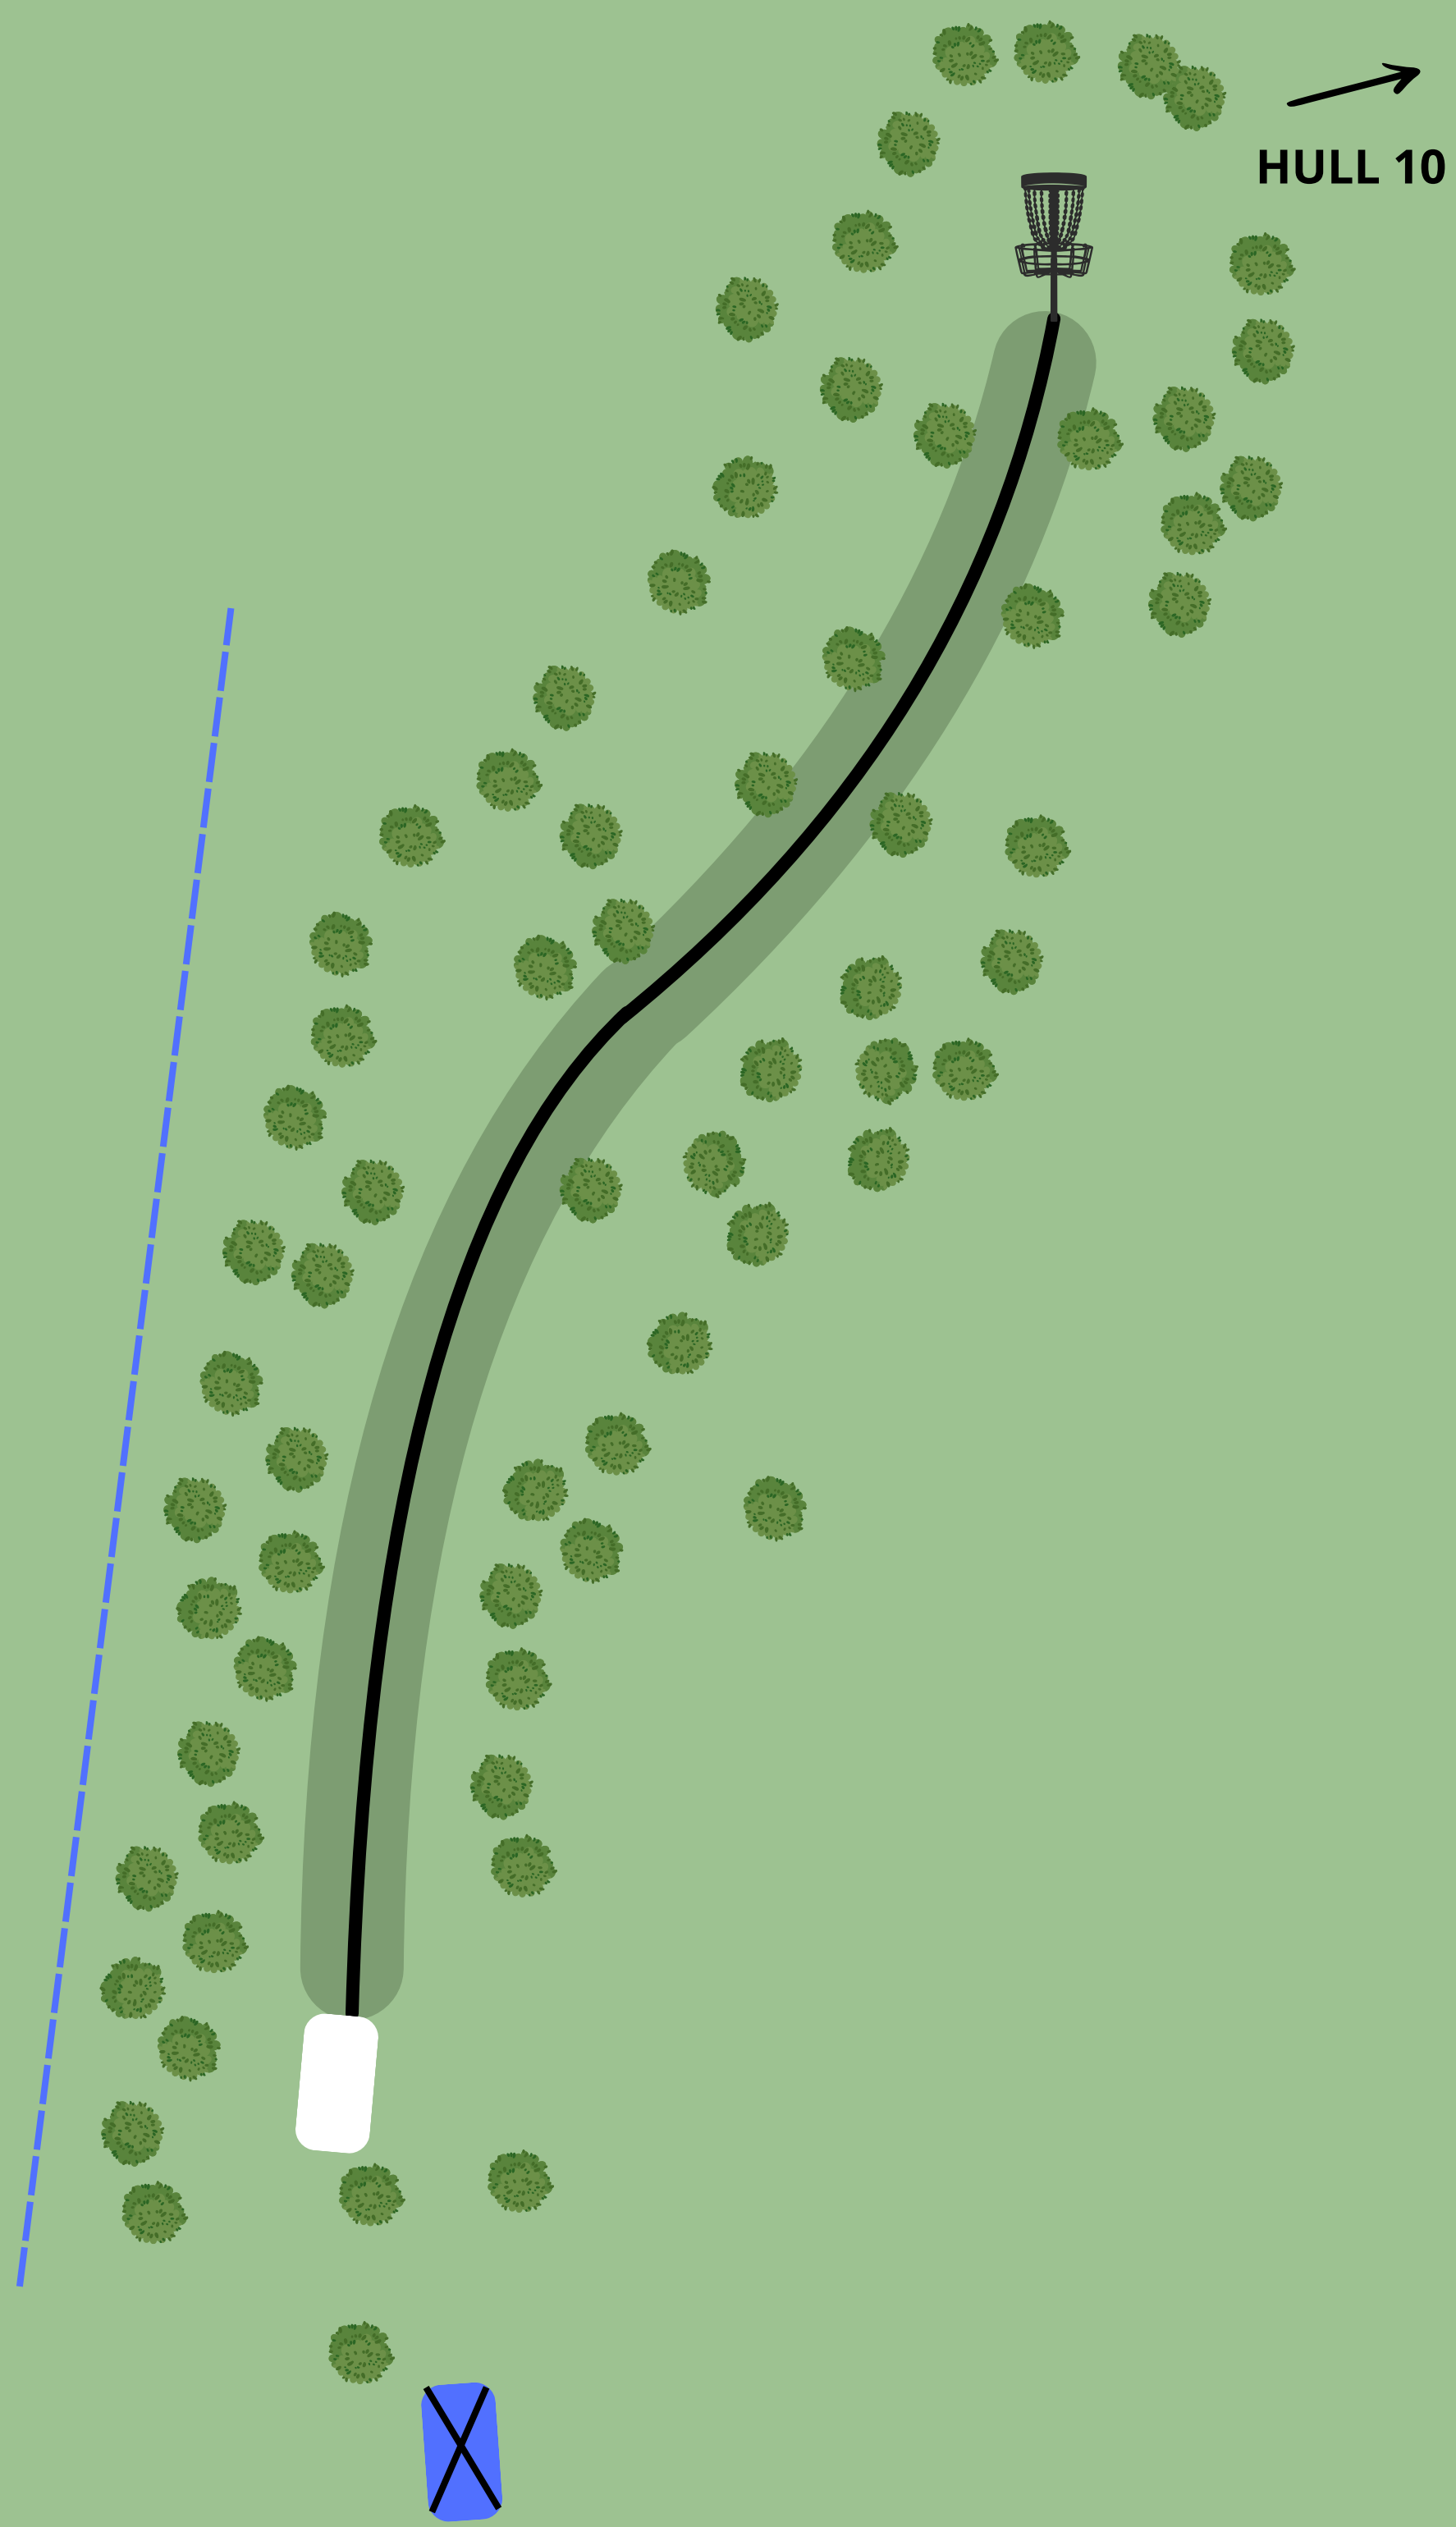

# 9

**HVIT**  
PAR 4  
144m  
-5m

 Relief

Ved kast som lander utenfor klippen  
i markert reliefområde,  
kast fra der disken krysset relieflinjen uten  
straffekast.