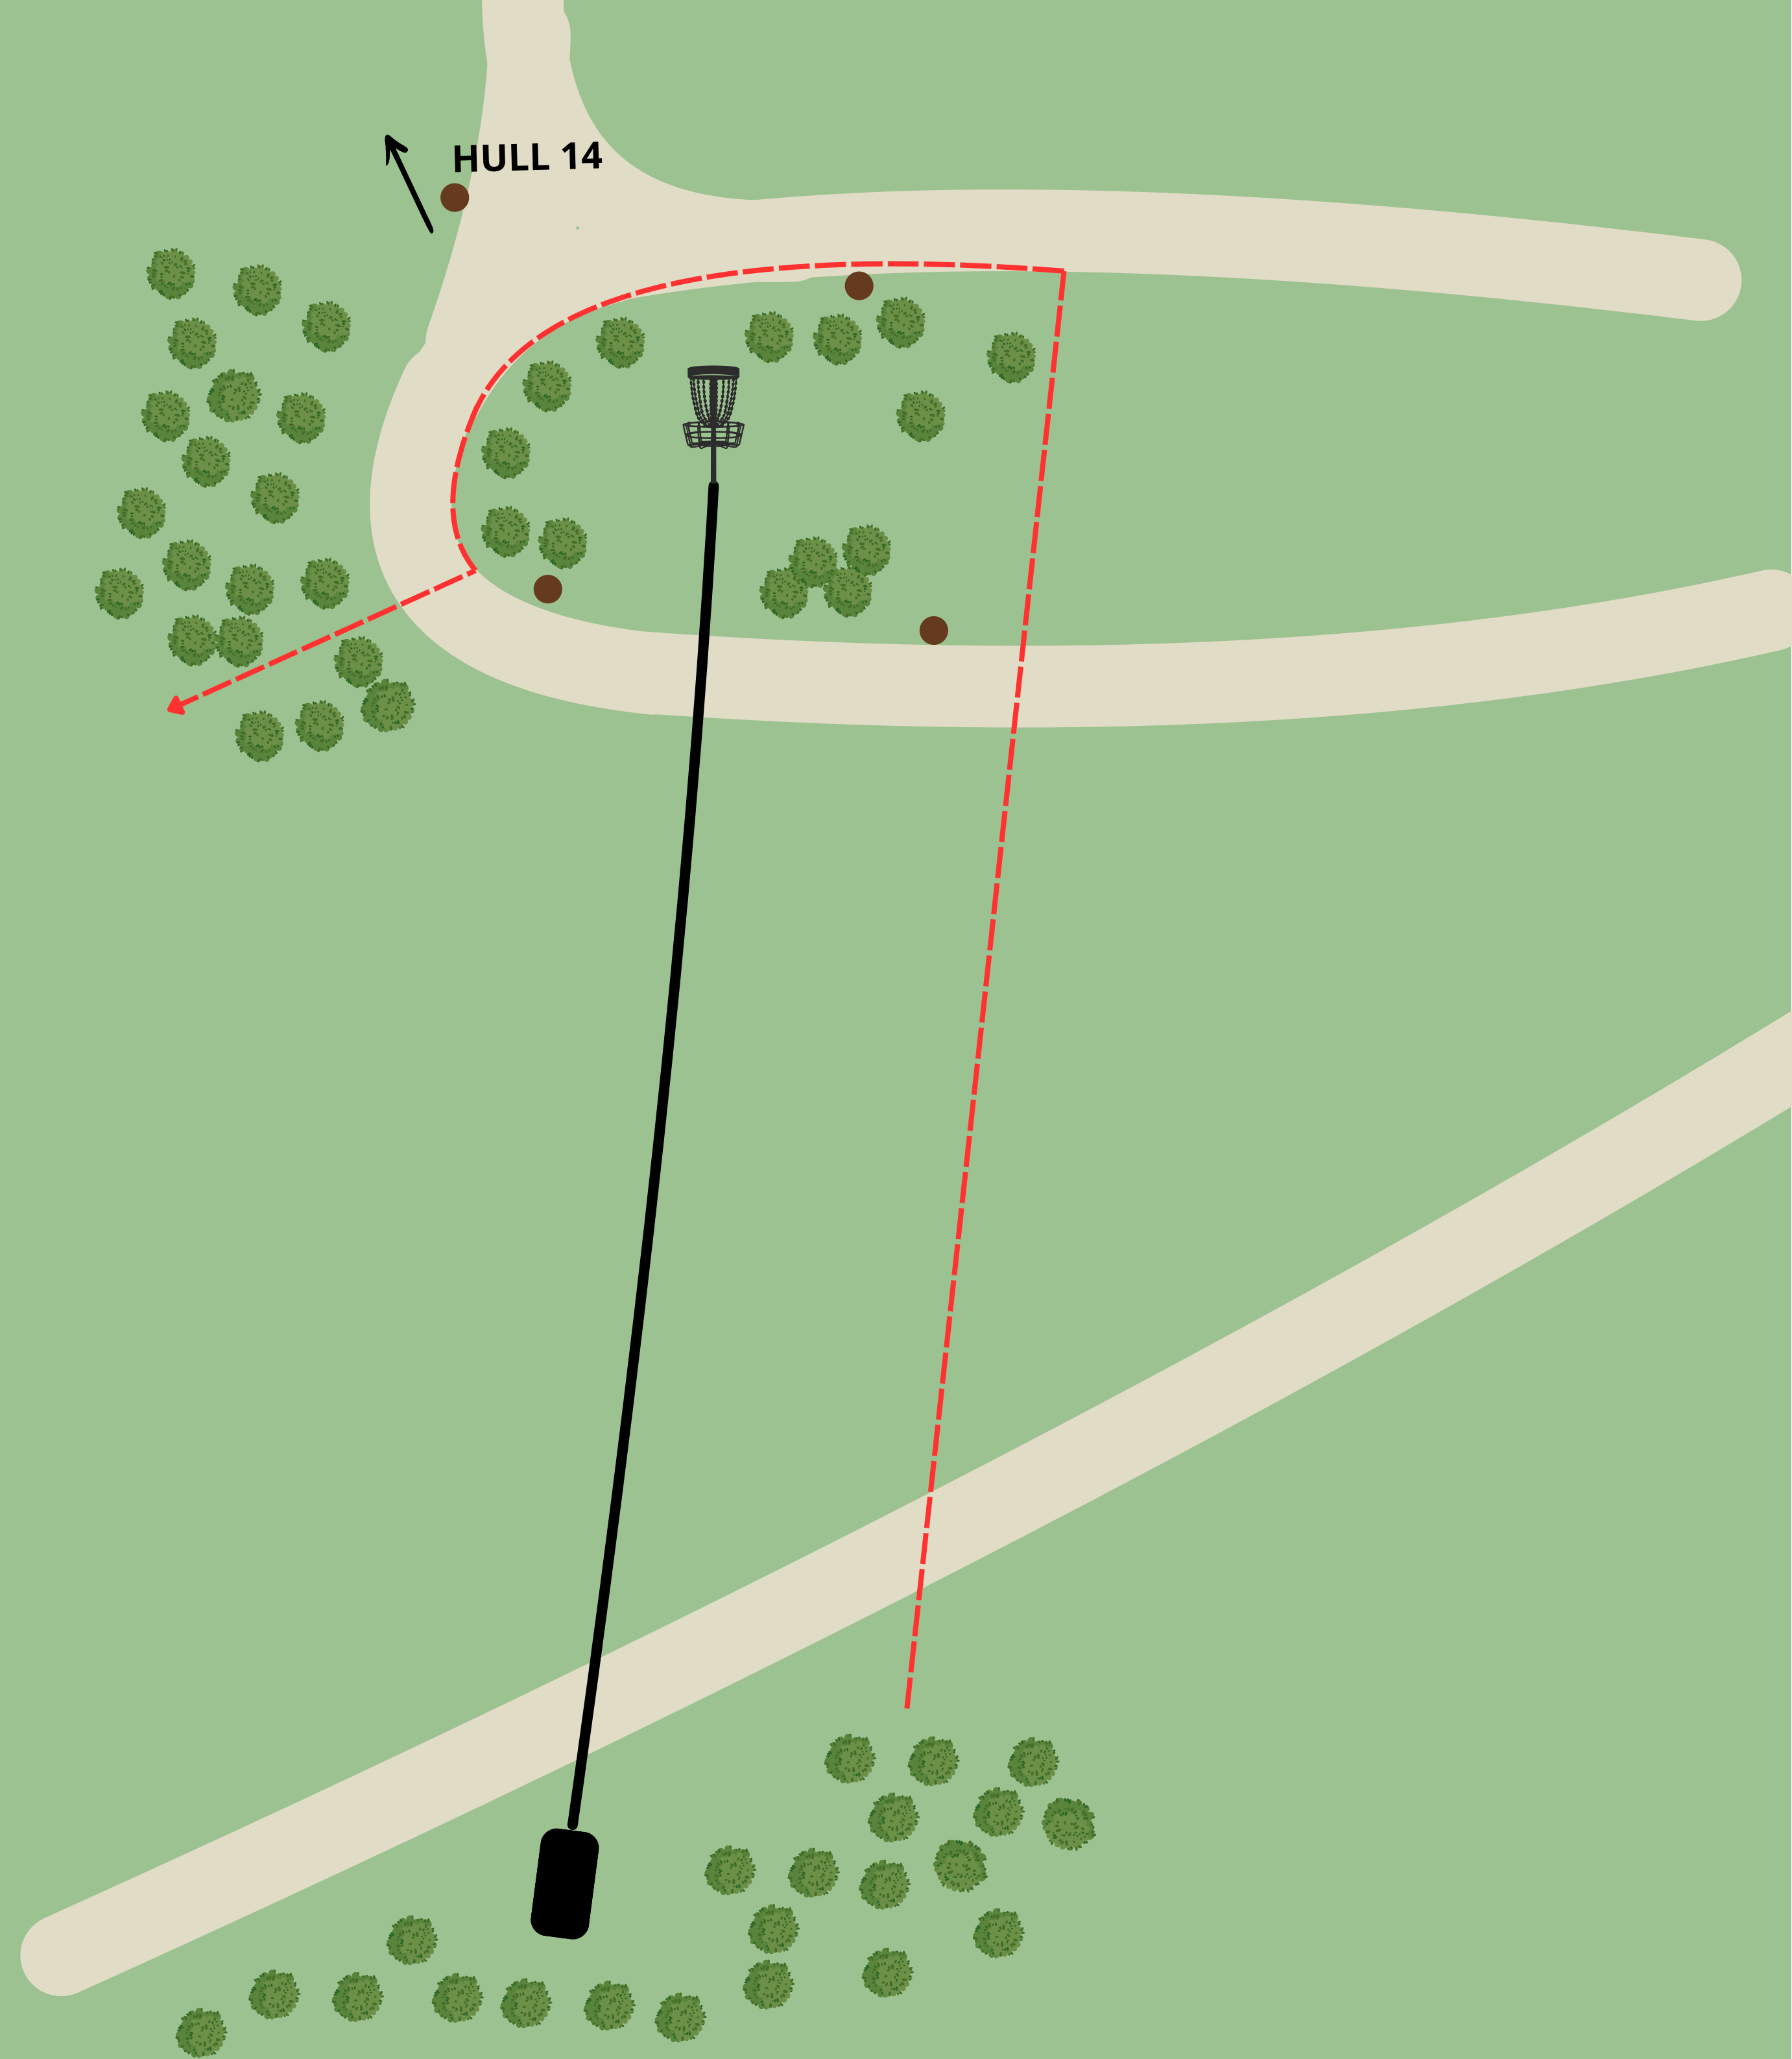

# 9

**BLÅ**

PAR 4

172m

-7m

 Relief

Ved kast som lander utenfor klippen  
i markert reliefområde,  
kast fra der disken krysset relieflinjen uten  
straffekast.

JERUSKOGEN

10

PAR 3  
63m  
+1m

**JERUSKOGEN**

**11**

PAR 3  
83m  
-1m

JERUSKOGEN

12

PAR 5  
228m  
+10m

JERUSKOGEN

13

PAR 3

98m

-10m

----- Out of bounds

JERUSKOGEN

14