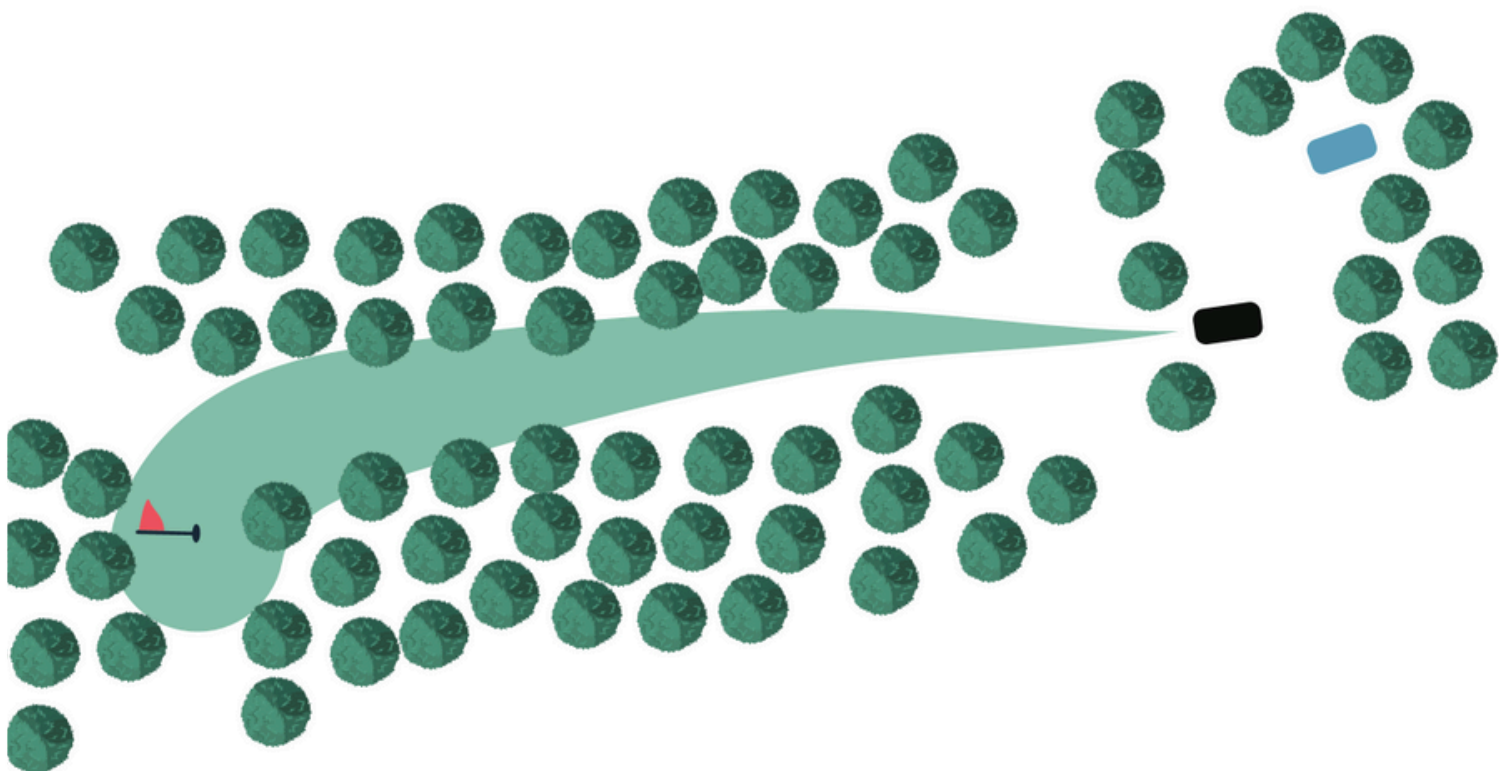

--- Out of bounds

JERUSKOCFN

PAR 4

172M

↕ **+9m**

--- **Out of bounds**

4

JERUSKOFEN

PAR 3

89M

↕ -3m

--- Out of bounds

5

JERUSKOFEN

PAR 4

152M

↕ **+15m**

--- **Out of bounds**

PAR 3

86M

↕ **+2m**

JERUSKOFEN

PAR 3

70m

↕ **+5m**

8

JERUSKOGEN

PAR 4

144M

↕ -5m

---- Relief

RELIEF
Kast som lander utenfor relieflinjen,
kast fra der disken sist krysset
relieflinjen uten straffekast.