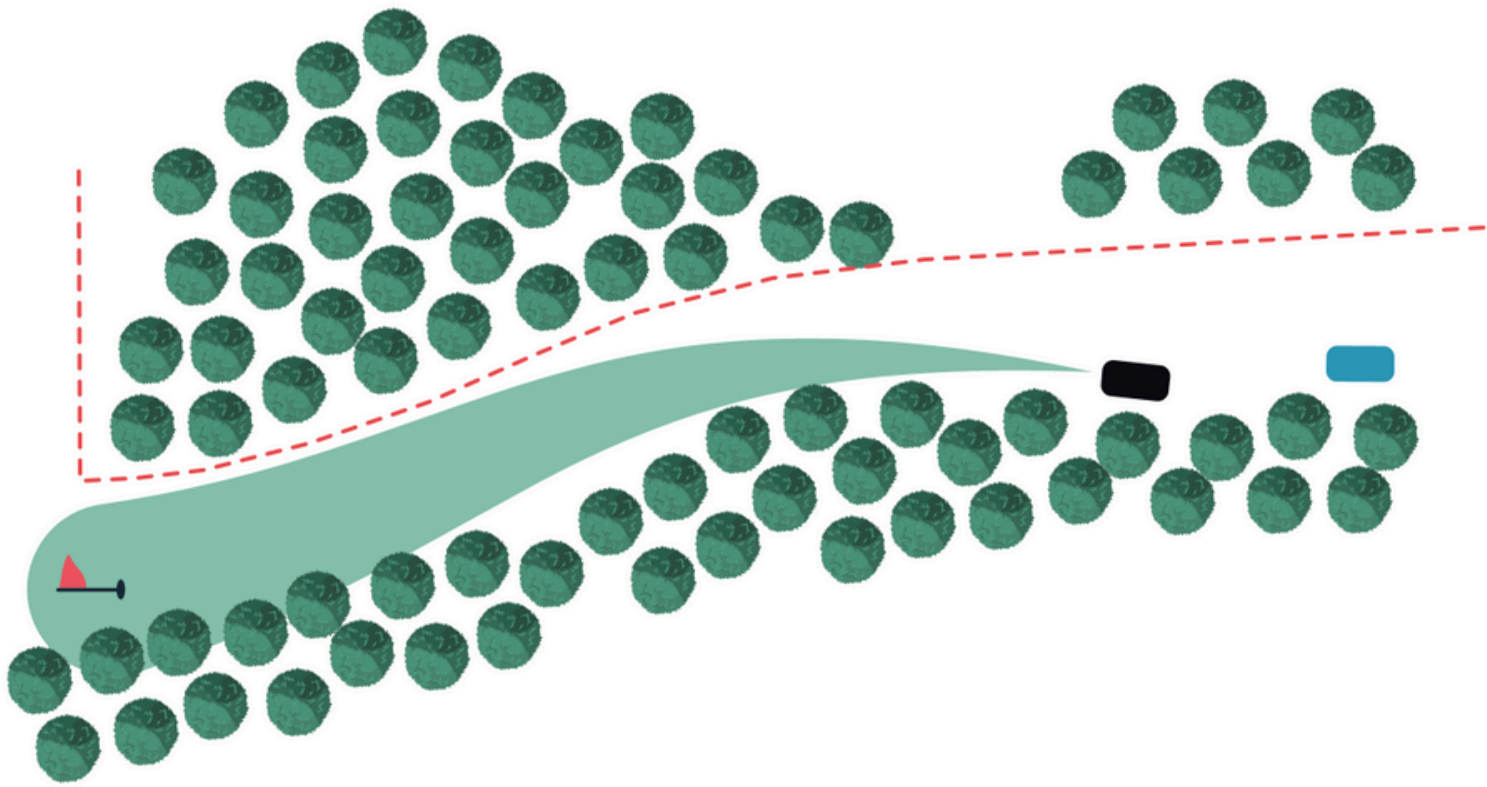

--- Out of bounds

JERUSKOCFN

PAR 4

172M

↕ **+9m**

--- **Out of bounds**

4

JERUSKOFEN

PAR 3

89M

↕ -3m

--- Out of bounds

5

JERUSKOFEN

PAR 4

152M

↕ **+15m**

--- **Out of bounds**

PAR 3

86M

↕ **+2m**

JERUSKOFEN

PAR 3

70m

↕ **+5m**

8

JERUSKOGEN

PAR 4

144M

↕ -5m

---- Relief

RELIEF
Kast som lander utenfor relieflinjen,
kast fra der disken sist krysset
relieflinjen uten straffekast.