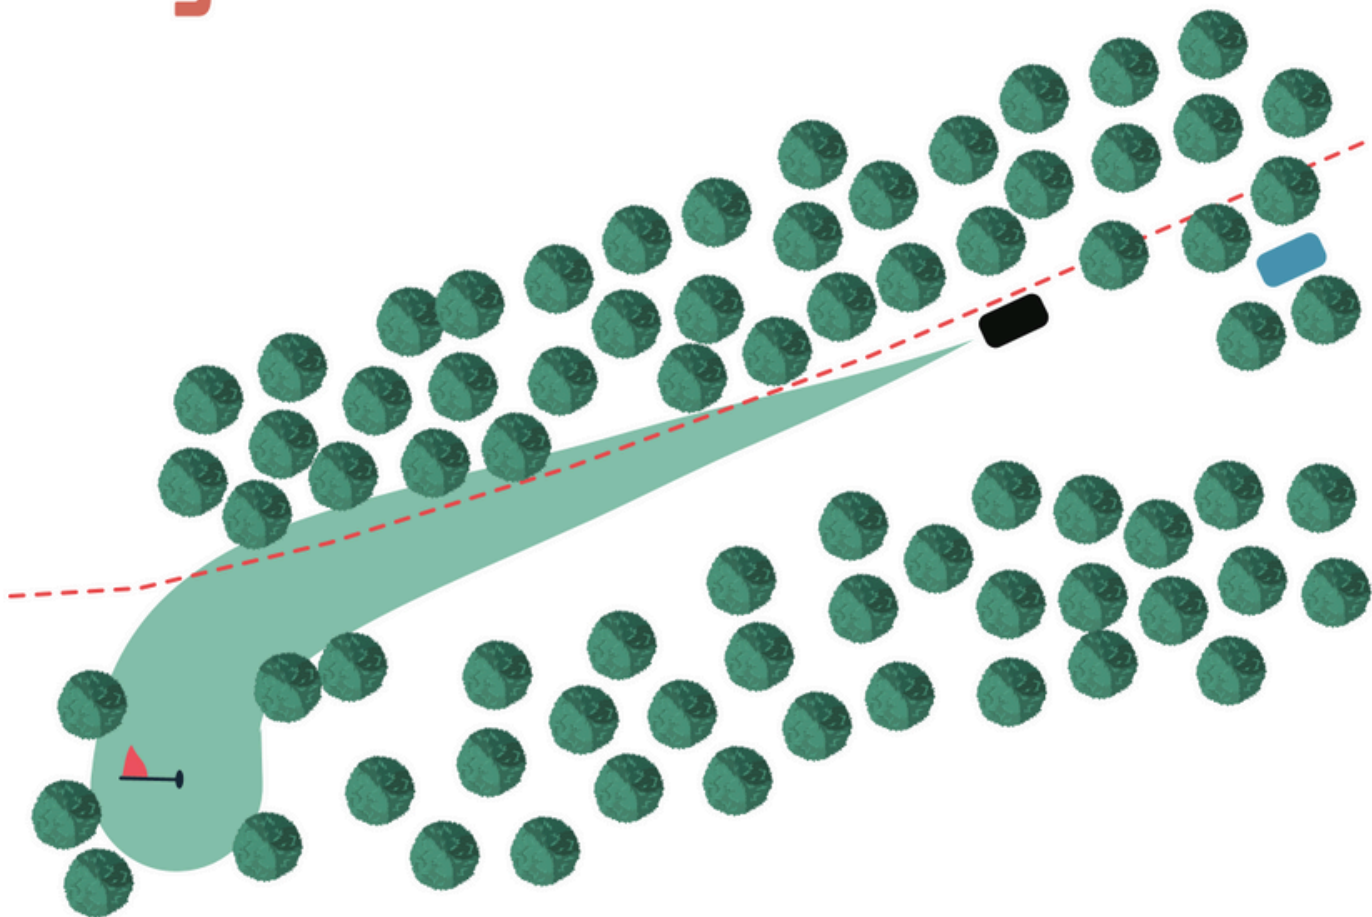

--- Out of bounds

JERUSKOCFN

PAR 4

172M

↕ **+9m**

--- **Out of bounds**

4

JERUSKOFEN

PAR 3

89M

↕ -3m

--- Out of bounds

5

JERUSKOFEN

PAR 4

152M

↕ **+5m**

8

JERUSKOGEN

PAR 4

144M

↕ -5m

---- Relief

RELIEF
Kast som lander utenfor relieflinjen,
kast fra der disken sist krysset
relieflinjen uten straffekast.