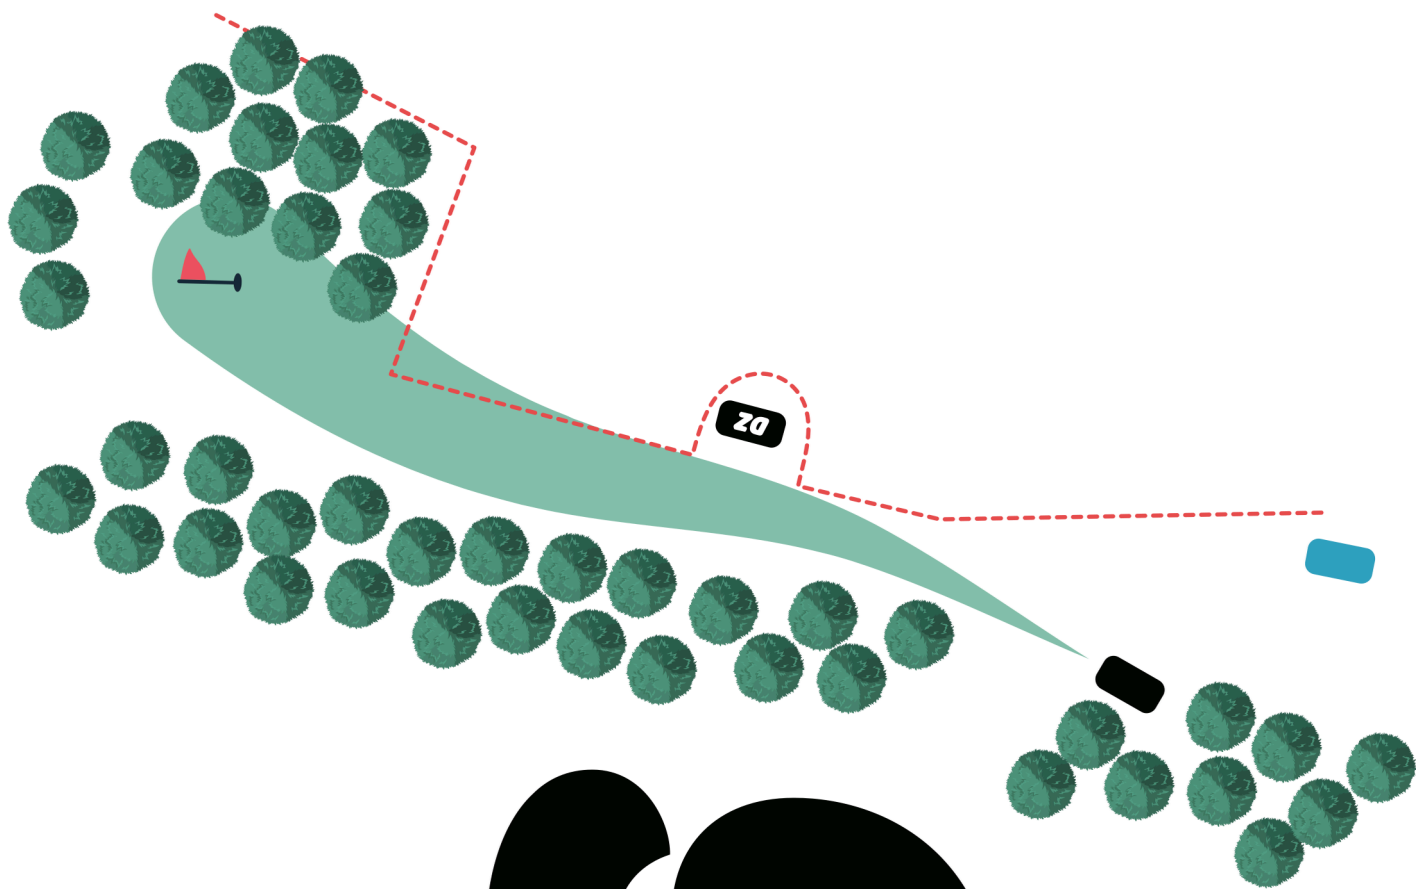

↕ **+5m**

8

JERUSKOGEN

PAR 4

144M

↕ -5m

---- Relief

RELIEF
Kast som lander utenfor relieflinjen,
kast fra der disken sist krysset
relieflinjen uten straffekast.

JERUSKOGEN

PAR 3

71M

↕ **+2m**

--- **Out of bounds**

DROPZONE
Valgfri DZ ved OB.

16

JERUSKOFEN

DZ

17

PAR 3

97M

↕ -17m

--- Out of bounds

DROPZONE

Ved OB fra tee, gå til DZ +1.

JERUSKOGGEN

18

PAR 4
145M

↕ -4m

--- Out of bounds

DROPZONE

Ved OB fra tee, gå til DZ +1.