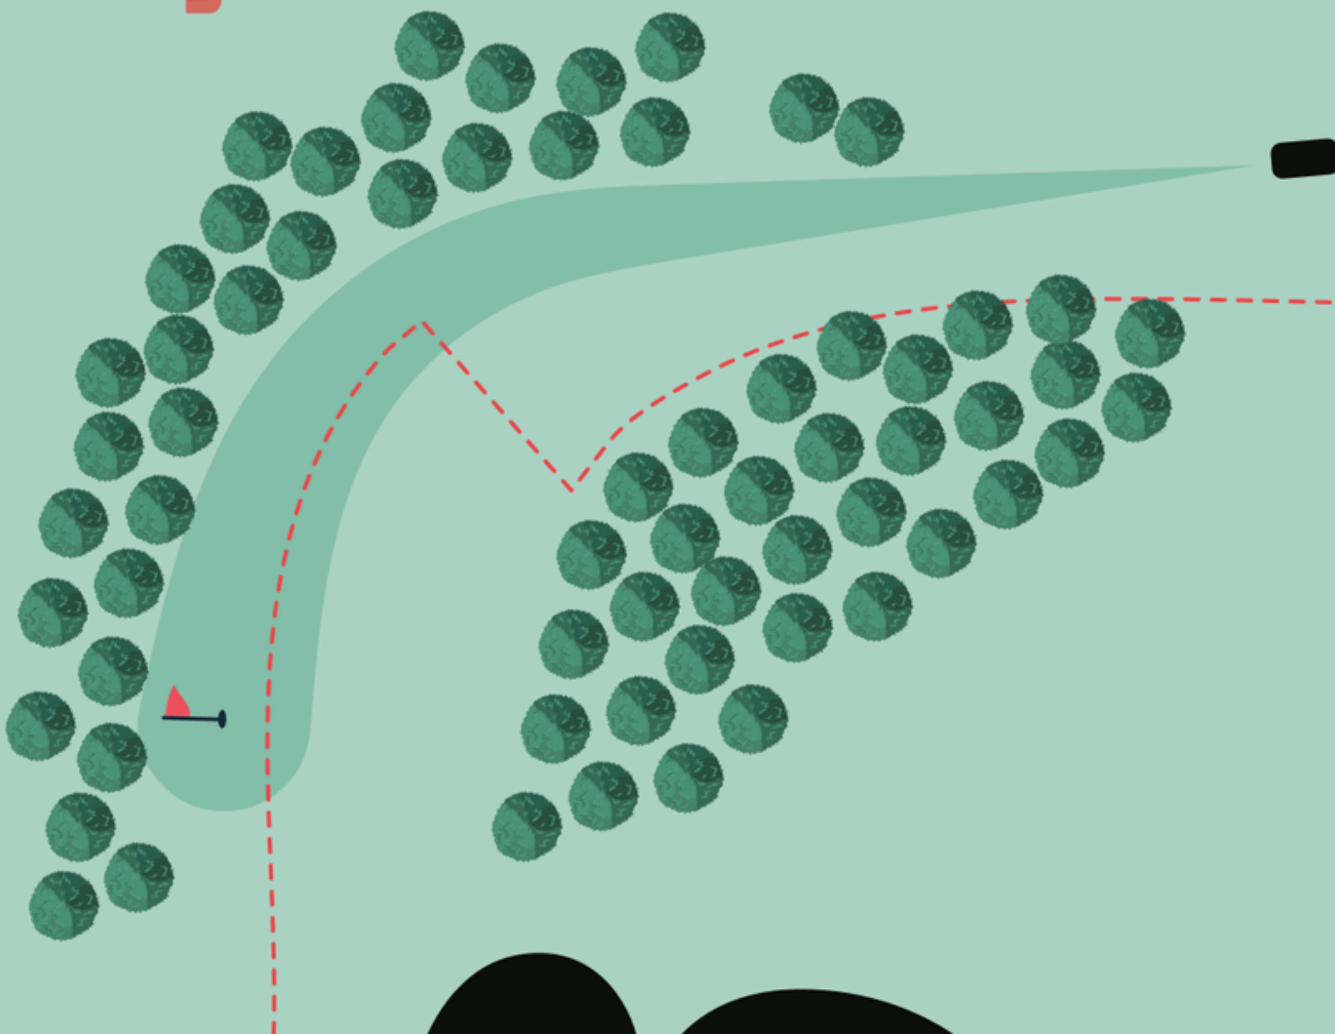

PAR 3

89M

↕ -3m

--- Out of bounds

5

JERUSKOFEN

PAR 4

152M

↕ **+15m**

--- **Out of bounds**

PAR 3

86M

↕ **+2m**

JERUSKOFEN

PAR 3

70m

↕ **+5m**

8

JERUSKOGEN

PAR 4

144M

↕ -5m

---- Relief

RELIEF
Kast som lander utenfor relieflinjen,
kast fra der disken sist krysset
relieflinjen uten straffekast.