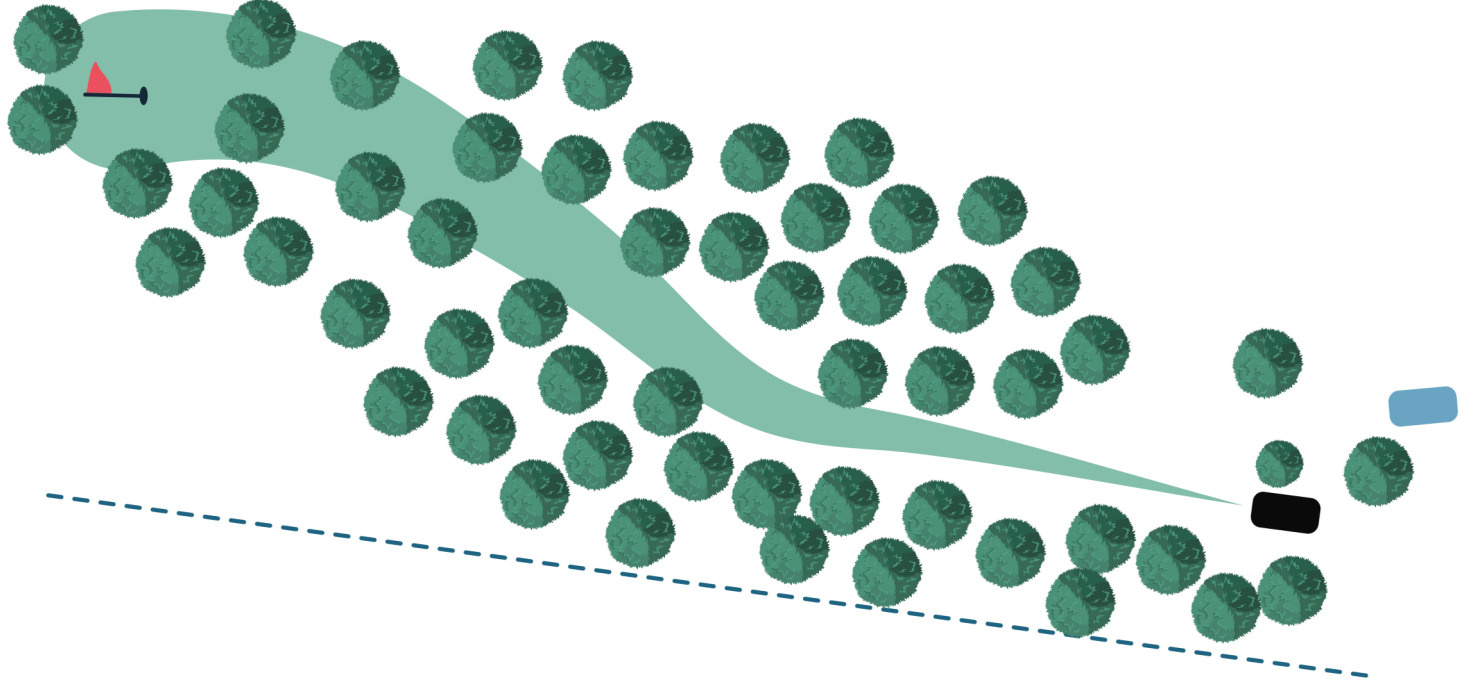

↕ **+15m**

--- **Out of bounds**

PAR 3

86M

↕ **+2m**

JERUSKOFEN

PAR 3

70m

↕ **+5m**

8

JERUSKOGEN

PAR 4

144M

↕ -5m

---- Relief

RELIEF
Kast som lander utenfor relieflinjen,
kast fra der disken sist krysset
relieflinjen uten straffekast.

9

JERUSKOFEN

PAR 3

63M

↕ +1m

10

JERUSKOFEN

PAR 3