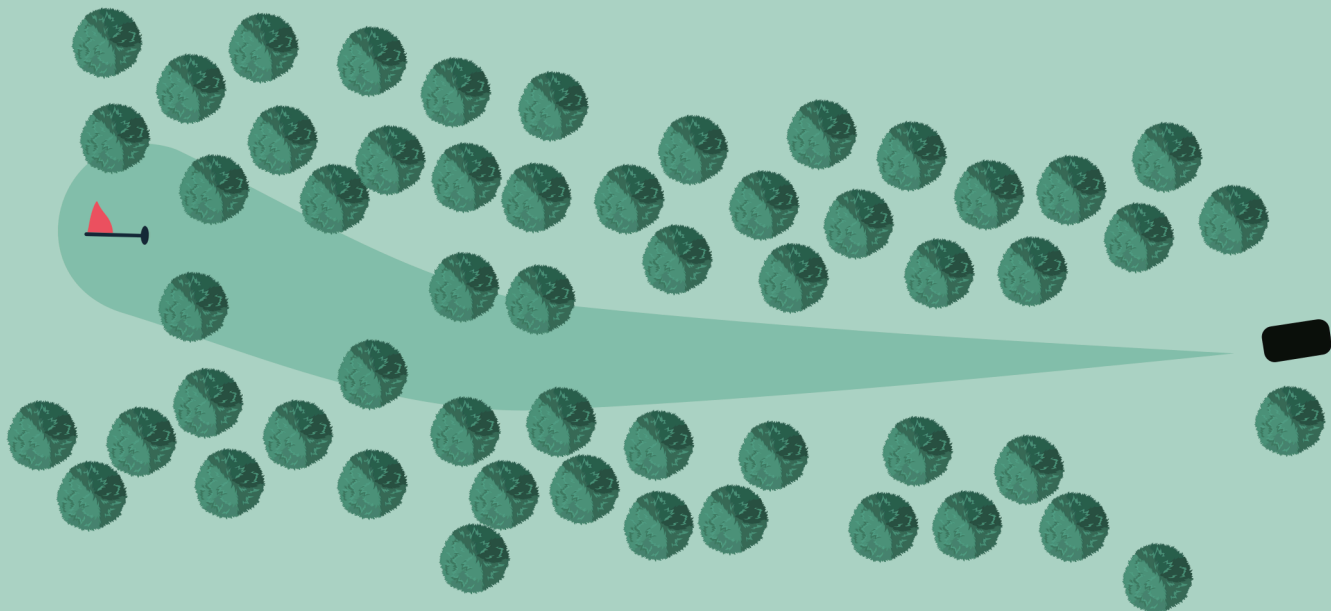

JERUSKOFEN

PAR 3

83M

↕ **+1m**

11