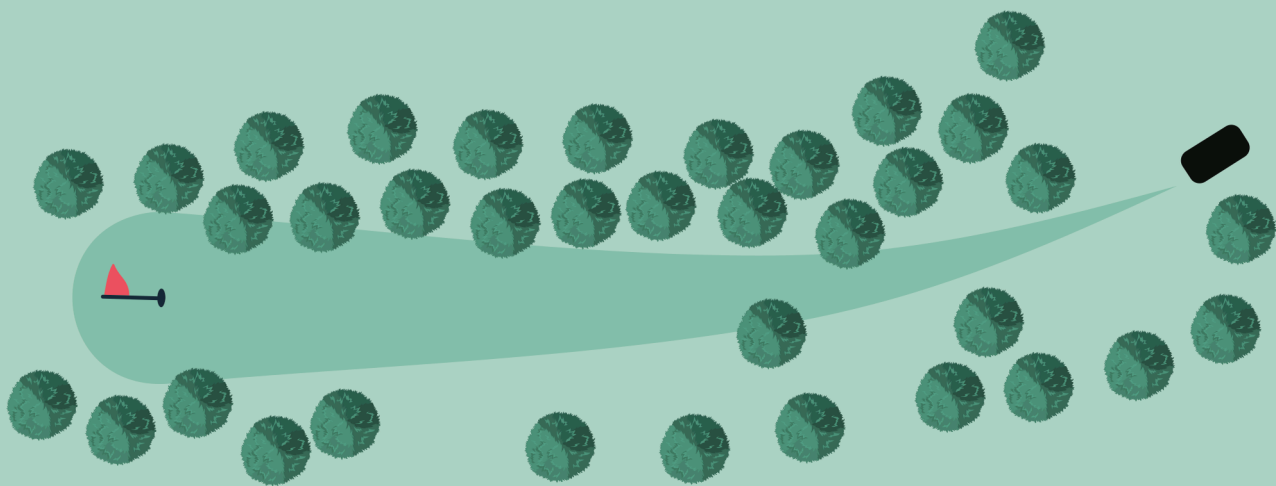

↕ **+5m**

8

JERUSKOGEN

PAR 4

144M

↕ -5m

---- Relief

RELIEF
Kast som lander utenfor relieflinjen,
kast fra der disken sist krysset
relieflinjen uten straffekast.

9

JERUSKOFEN

PAR 3

63M

↕ +1m

10

JERUSKOFEN

PAR 3