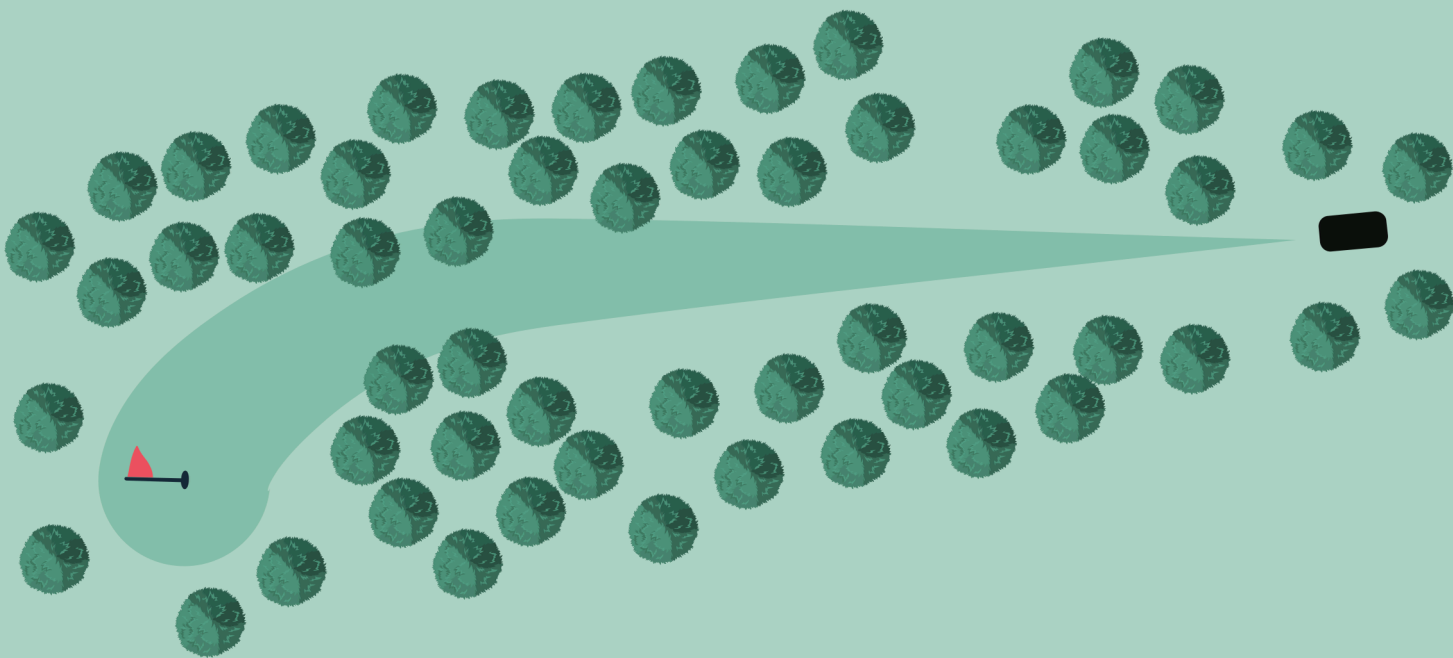

↕ **+15m**

--- **Out of bounds**

PAR 3

86M

↕ **+2m**

JERUSKOFEN

PAR 3

70m

↕ **+5m**

8

JERUSKOGEN

PAR 4

144M

↕ -5m

---- Relief

RELIEF
Kast som lander utenfor relieflinjen,
kast fra der disken sist krysset
relieflinjen uten straffekast.