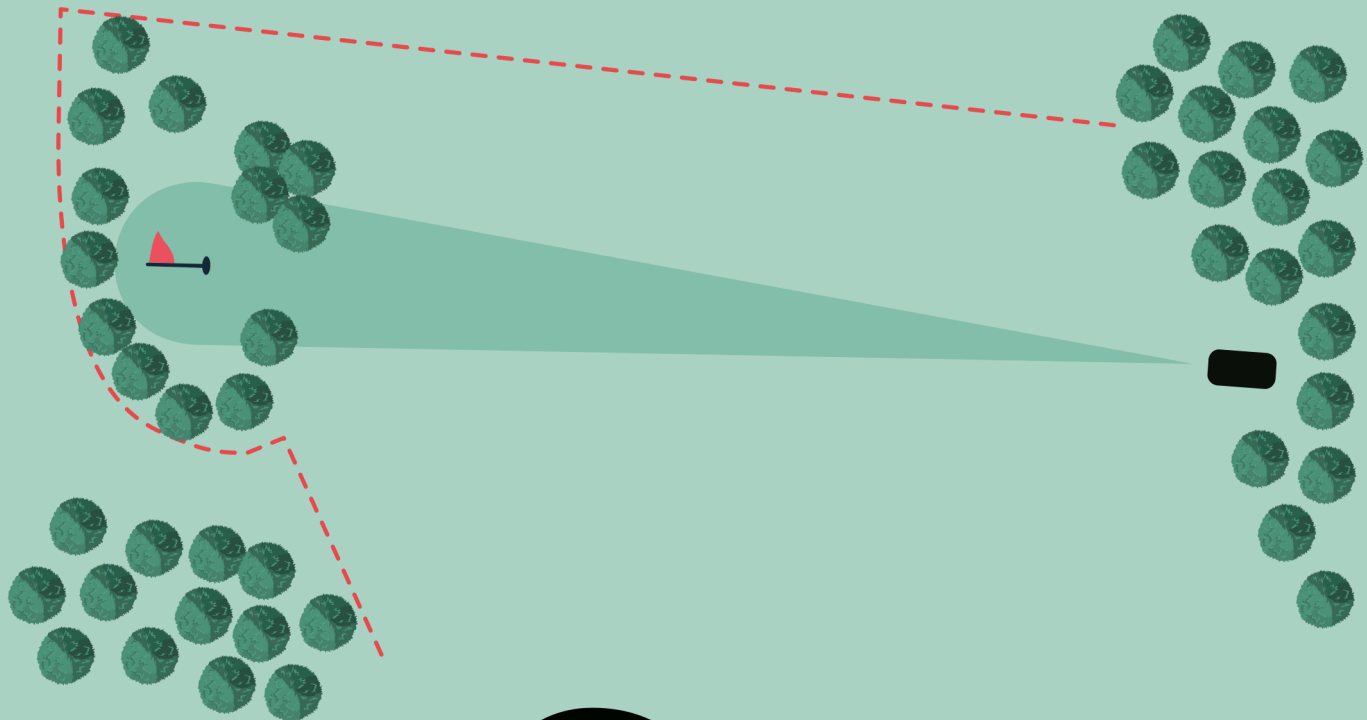

↕ **+5m**

8

JERUSKOGEN

PAR 4

144M

↕ -5m

---- Relief

RELIEF
Kast som lander utenfor relieflinjen,
kast fra der disken sist krysset
relieflinjen uten straffekast.

JERUSKOFEN

13

PAR 3

98M

↕ **-10m**

--- **Out of bounds**

JERUSKOFEN

PAR 3

50m

↕ **+9m**

14

15

PAR 3

82M

↕ **+4m**

--- **Hazard**

JERUSKOGEN

PAR 3

71M

↕ **+2m**

--- **Out of bounds**

DROPZONE
Valgfri DZ ved OB.

16

JERUSKOFEN