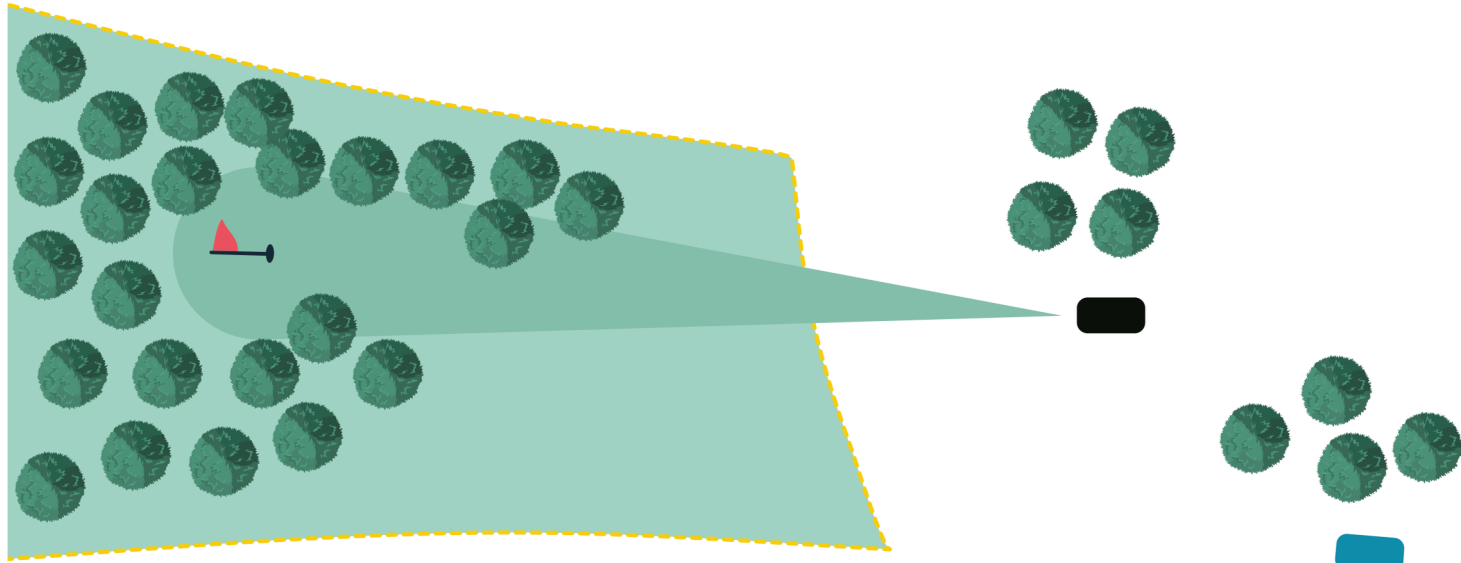

50m

↕ **+9m**

14

15

PAR 3

82M

↕ **+4m**

--- **Hazard**

JERUSKOGEN

PAR 3

71M

↕ **+2m**

--- **Out of bounds**

DROPZONE
Valgfri DZ ved OB.

16

JERUSKOFEN

DZ

17

PAR 3

97M

↕ -17m

--- Out of bounds

DROPZONE

Ved OB fra tee, gå til DZ +1.