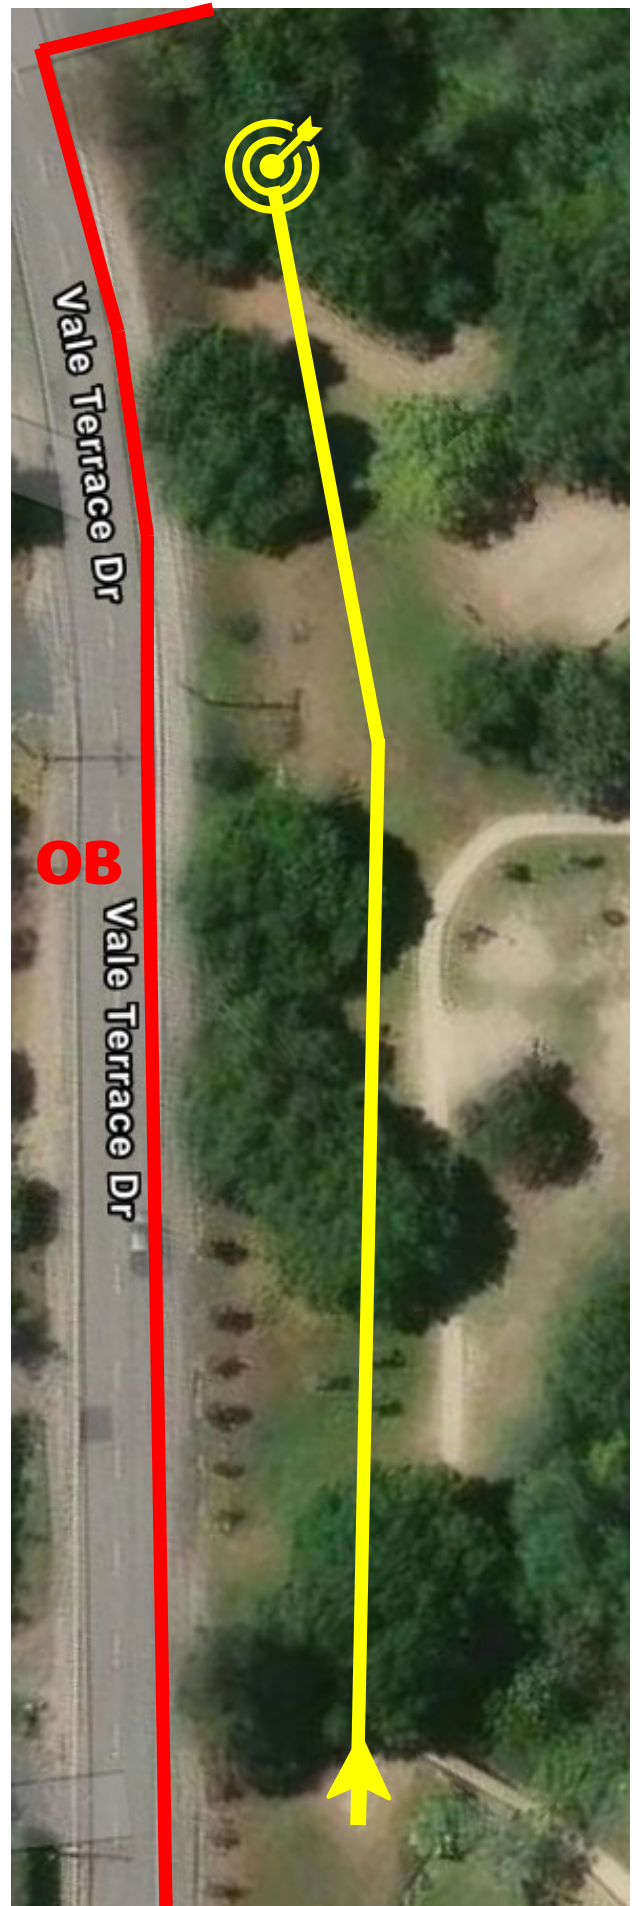

310 ft

255 ft

Brengle Terrace Park

Hole 15

Par 4

430 ft

Brengle Terrace Park

Hole 17