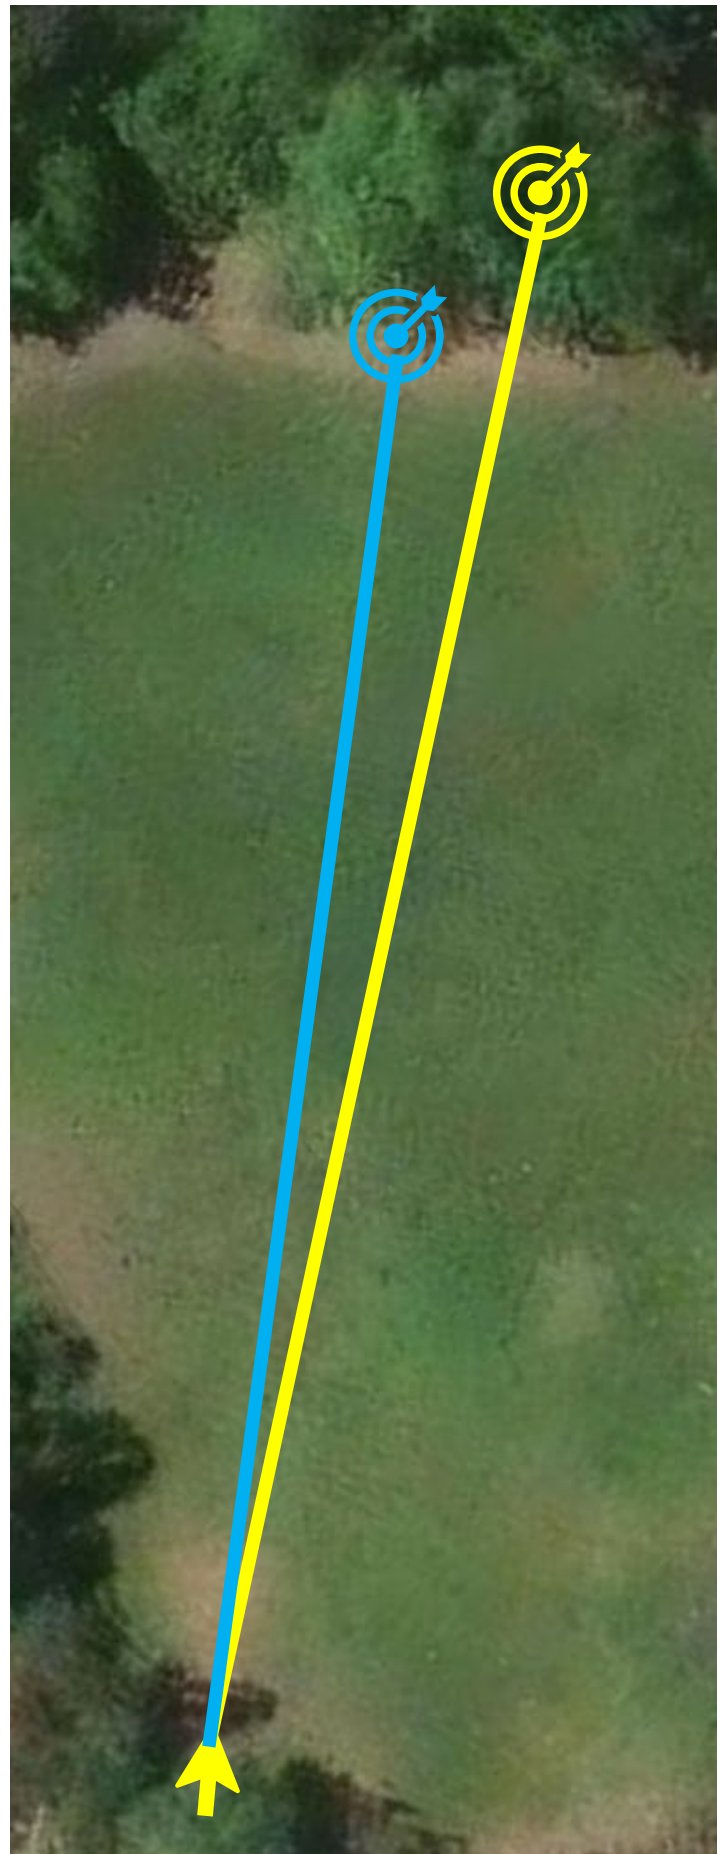

290 ft

**Brengle
Terrace
Park**

Hole 7

Par 3

250 ft

240 ft

Brengle Terrace Park

Hole 8