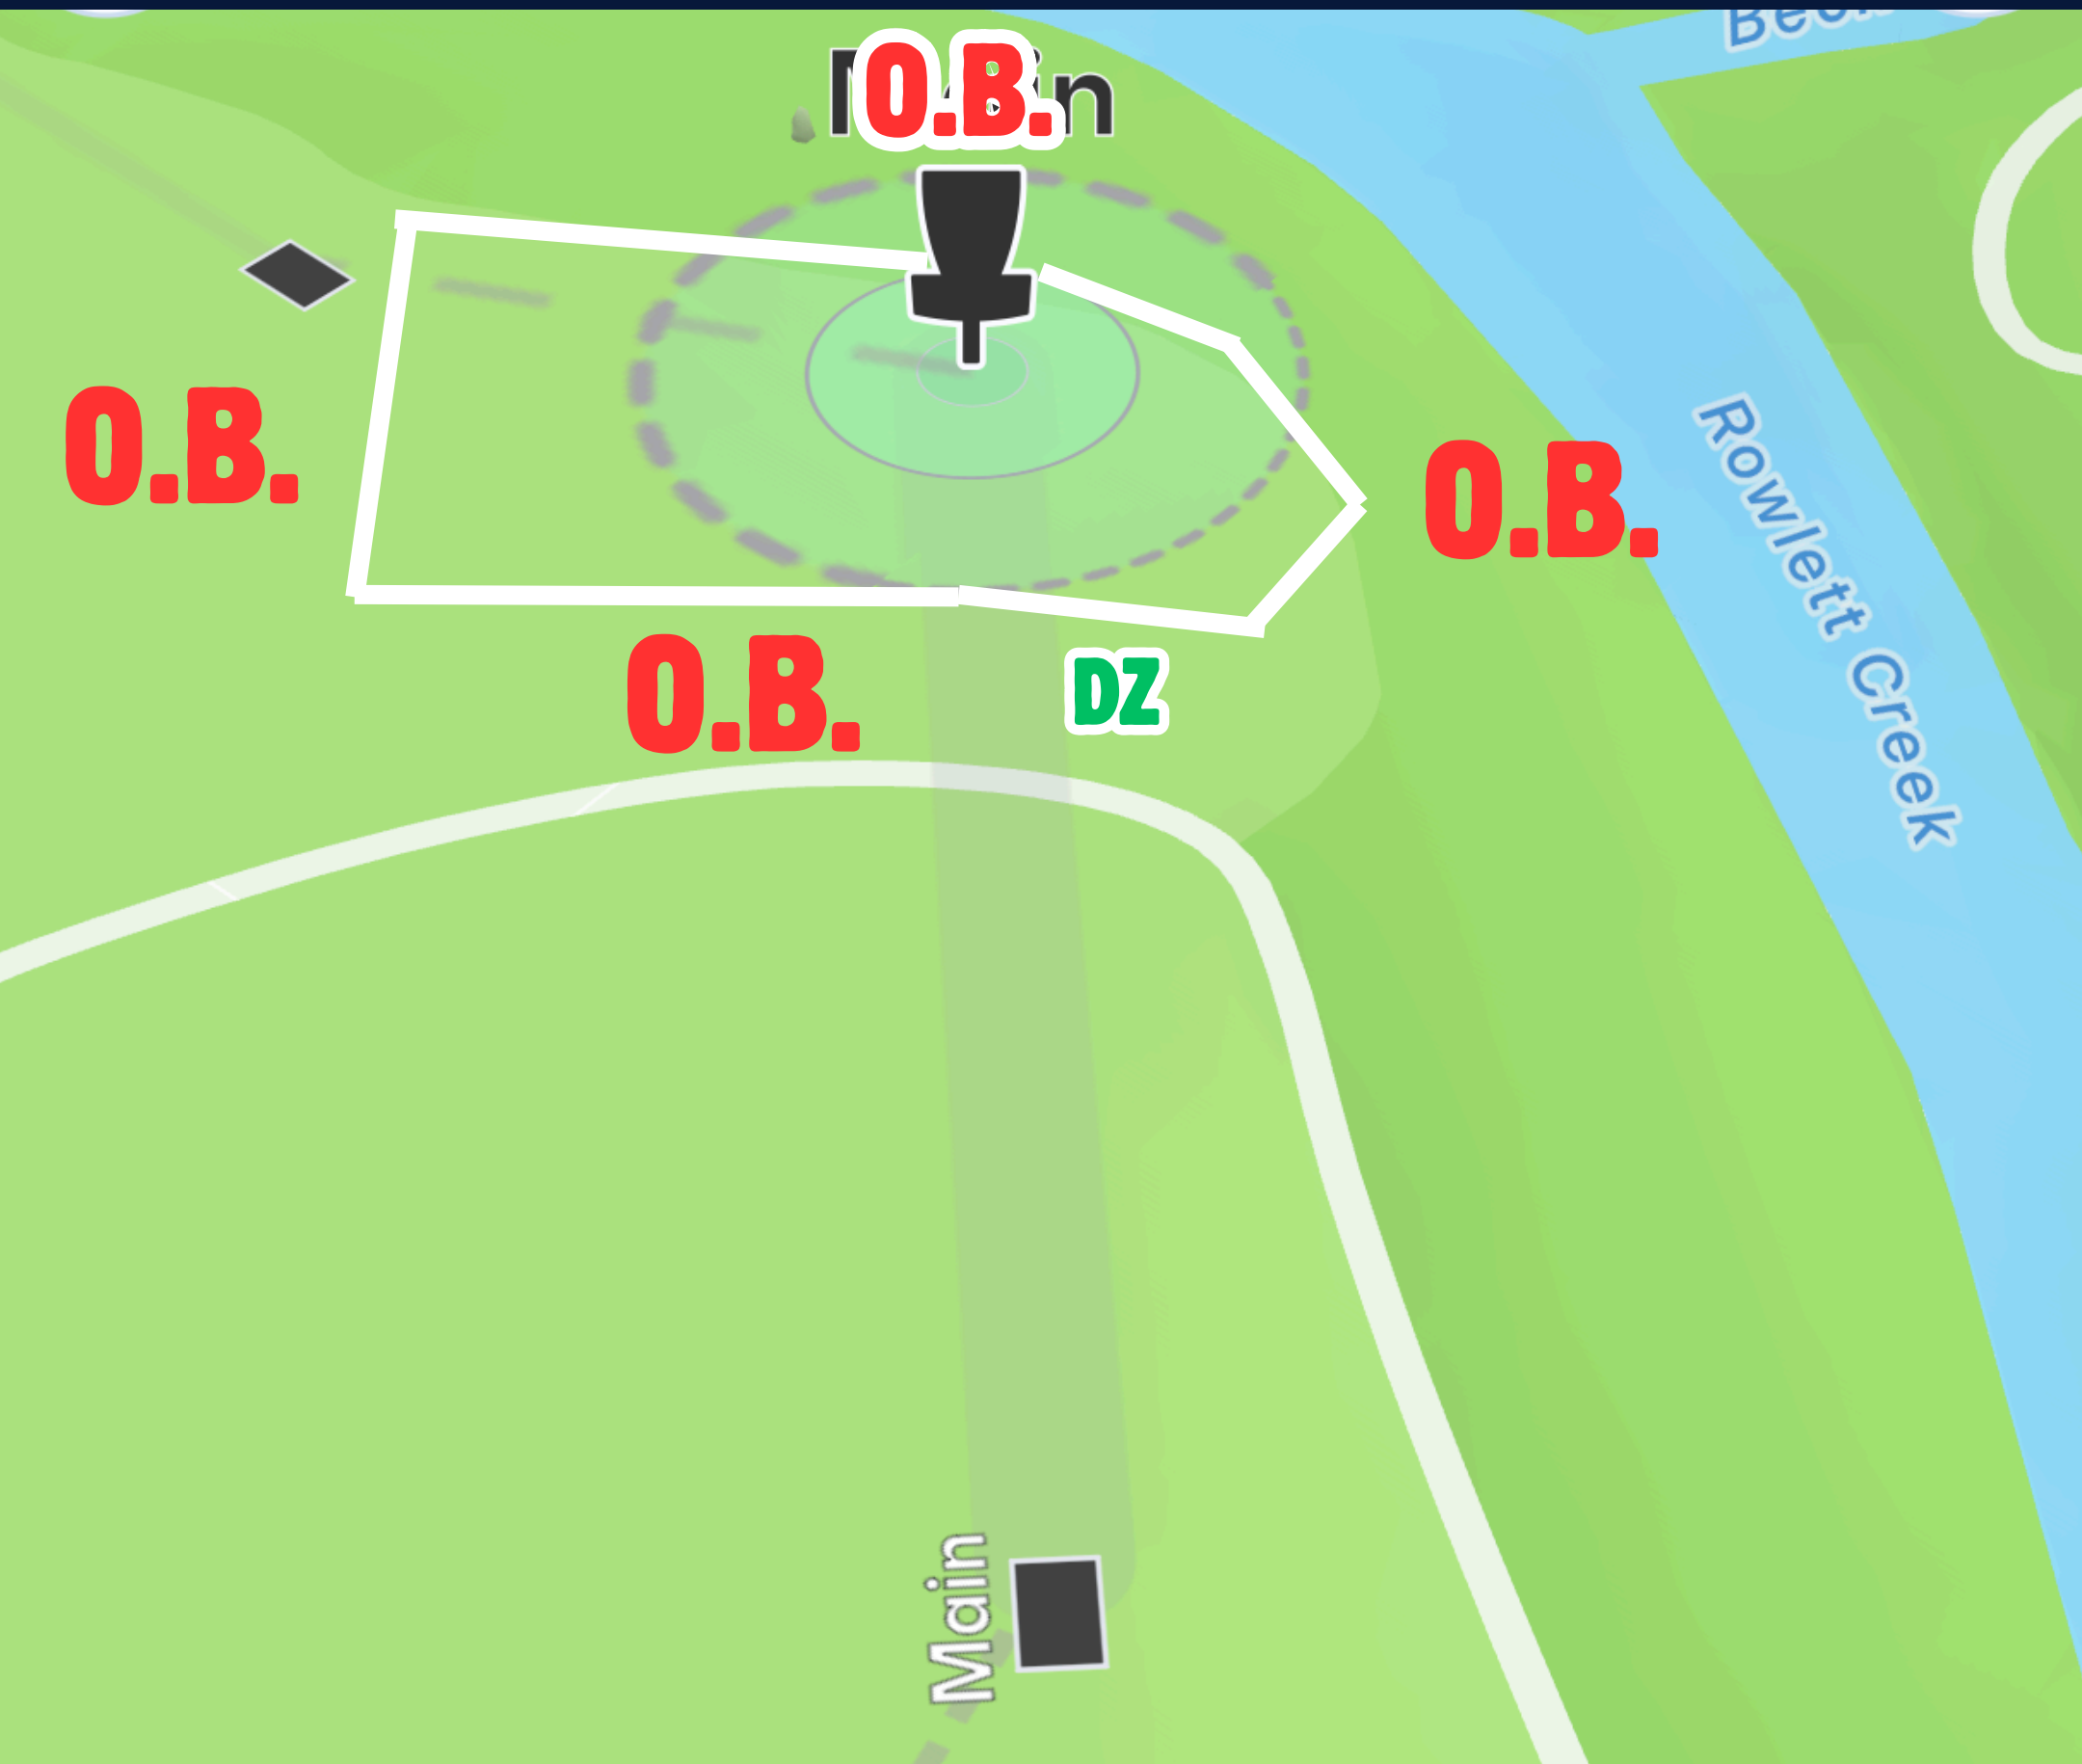

Hole 1 352ft Par 3

O.B. sidewalk and beyond on right side and behind basket, white flags on left side

Hole 2 412ft Par 3

O.B. white flags on left side

Hole 3 447ft Par 3

O.B. white flags on left side

Hole 4 263ft Par 3

O.B. sidewalk and beyond

Hole 5 278ft Par 3

O.B. creek, grass between sidewalk and creek, and white flags

Hole 6 390ft Par 3

**O.B. sidewalk and beyond,
and white flags**

Hole 7 288ft Par 3

**O.B. sidewalk and beyond,
and white flags**

Hole 15 192ft Par 3

**O.B. sidewalk and beyond, and white flags.
Mando left of marked tree.**

Hole 16 346ft Par 3

**O.B. sidewalk and beyond,
and white flags.**

Hole 17 247ft Par 3

**O.B. sidewalk and beyond,
and white flags.**

Hole 18 726ft Par 4

**O.B. sidewalk and beyond, and white flags.
Mando right of marked tree.**

Hole 18a 450ft Par 3

**O.B. sidewalk and beyond,
and white flags.**