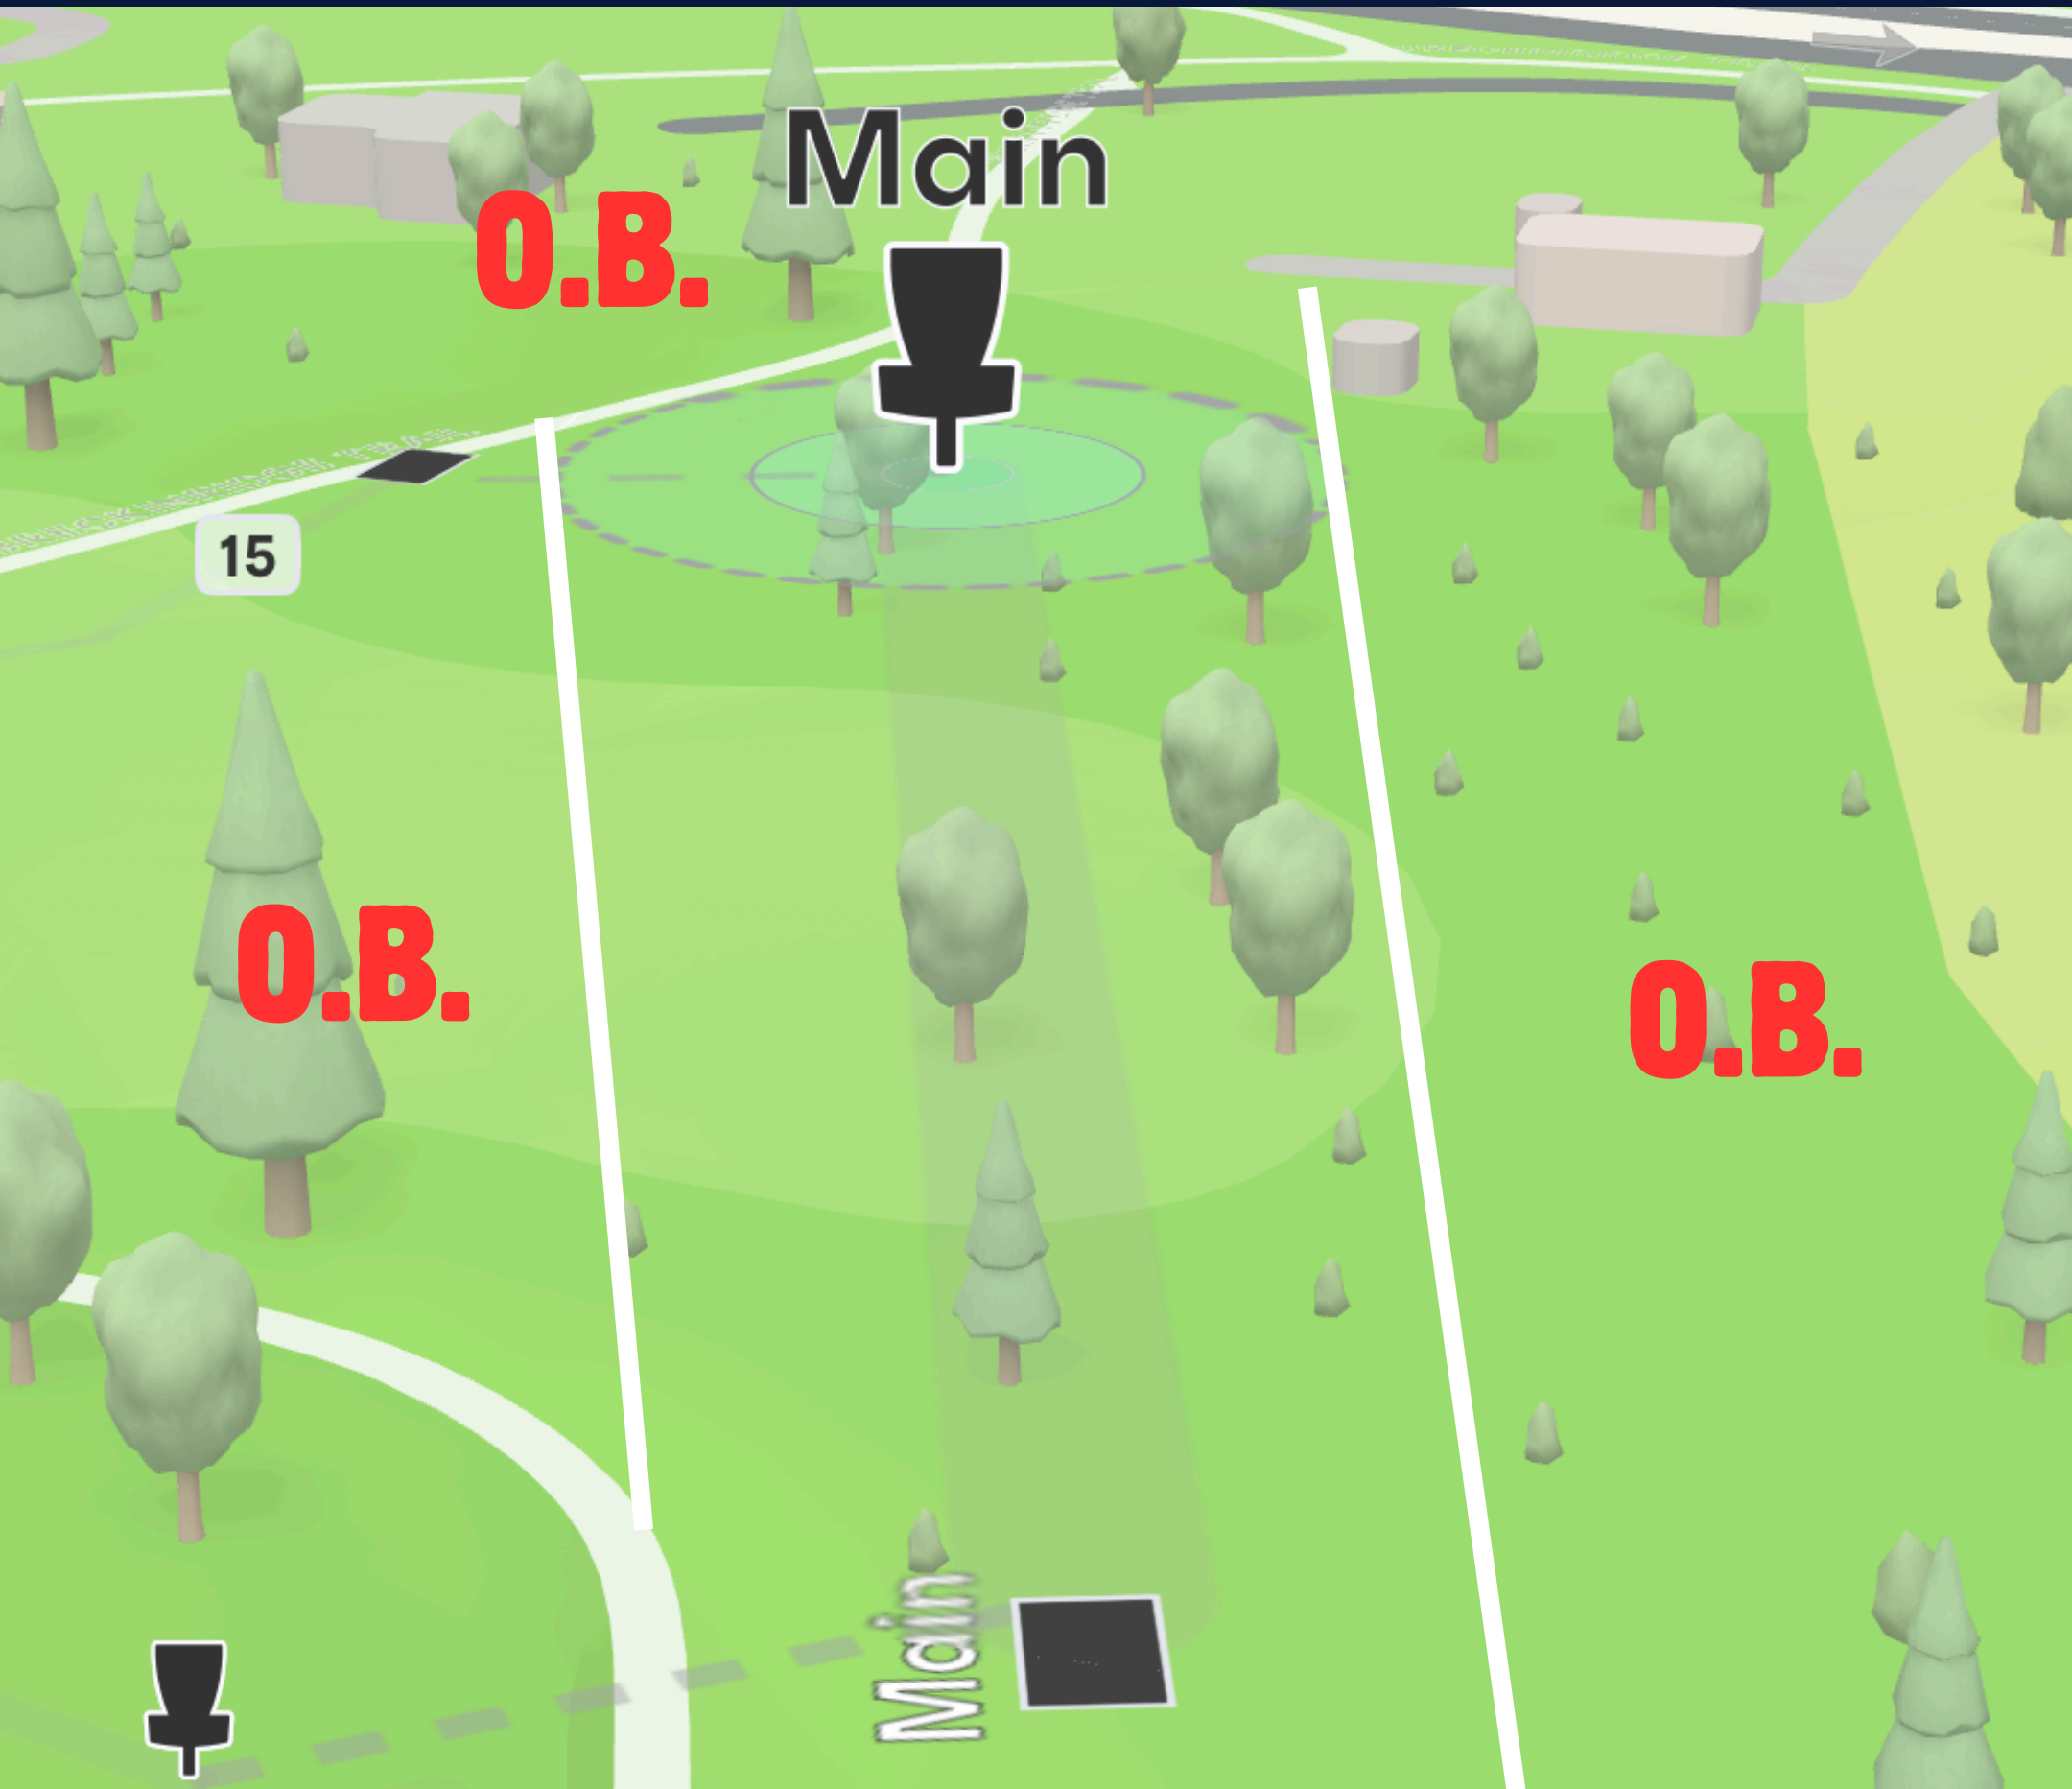

O.B. sidewalk and beyond

Hole 5 278ft Par 3

O.B. creek, grass between sidewalk and creek, and white flags

Hole 6 390ft Par 3

**O.B. sidewalk and beyond,
and white flags**

Hole 7 288ft Par 3

**O.B. sidewalk and beyond,
and white flags**

Hole 11 308ft Par 3

O.B. white flags

Hole 12 320ft Par 3

**O.B. sidewalk and beyond, and white flags.
Mando left of marked tree.**

Hole 13 288ft Par 3

O.B. sidewalk and beyond.

Hole 14 350ft Par 3

**O.B. sidewalk and beyond,
and white flags.**

Hole 15 192ft Par 3

**O.B. sidewalk and beyond, and white flags.
Mando left of marked tree.**

Hole 16 346ft Par 3

**O.B. sidewalk and beyond,
and white flags.**

Hole 17 247ft Par 3

**O.B. sidewalk and beyond,
and white flags.**

Hole 18 726ft Par 4

**O.B. sidewalk and beyond, and white flags.
Mando right of marked tree.**

Hole 18a 450ft Par 3

**O.B. sidewalk and beyond,
and white flags.**