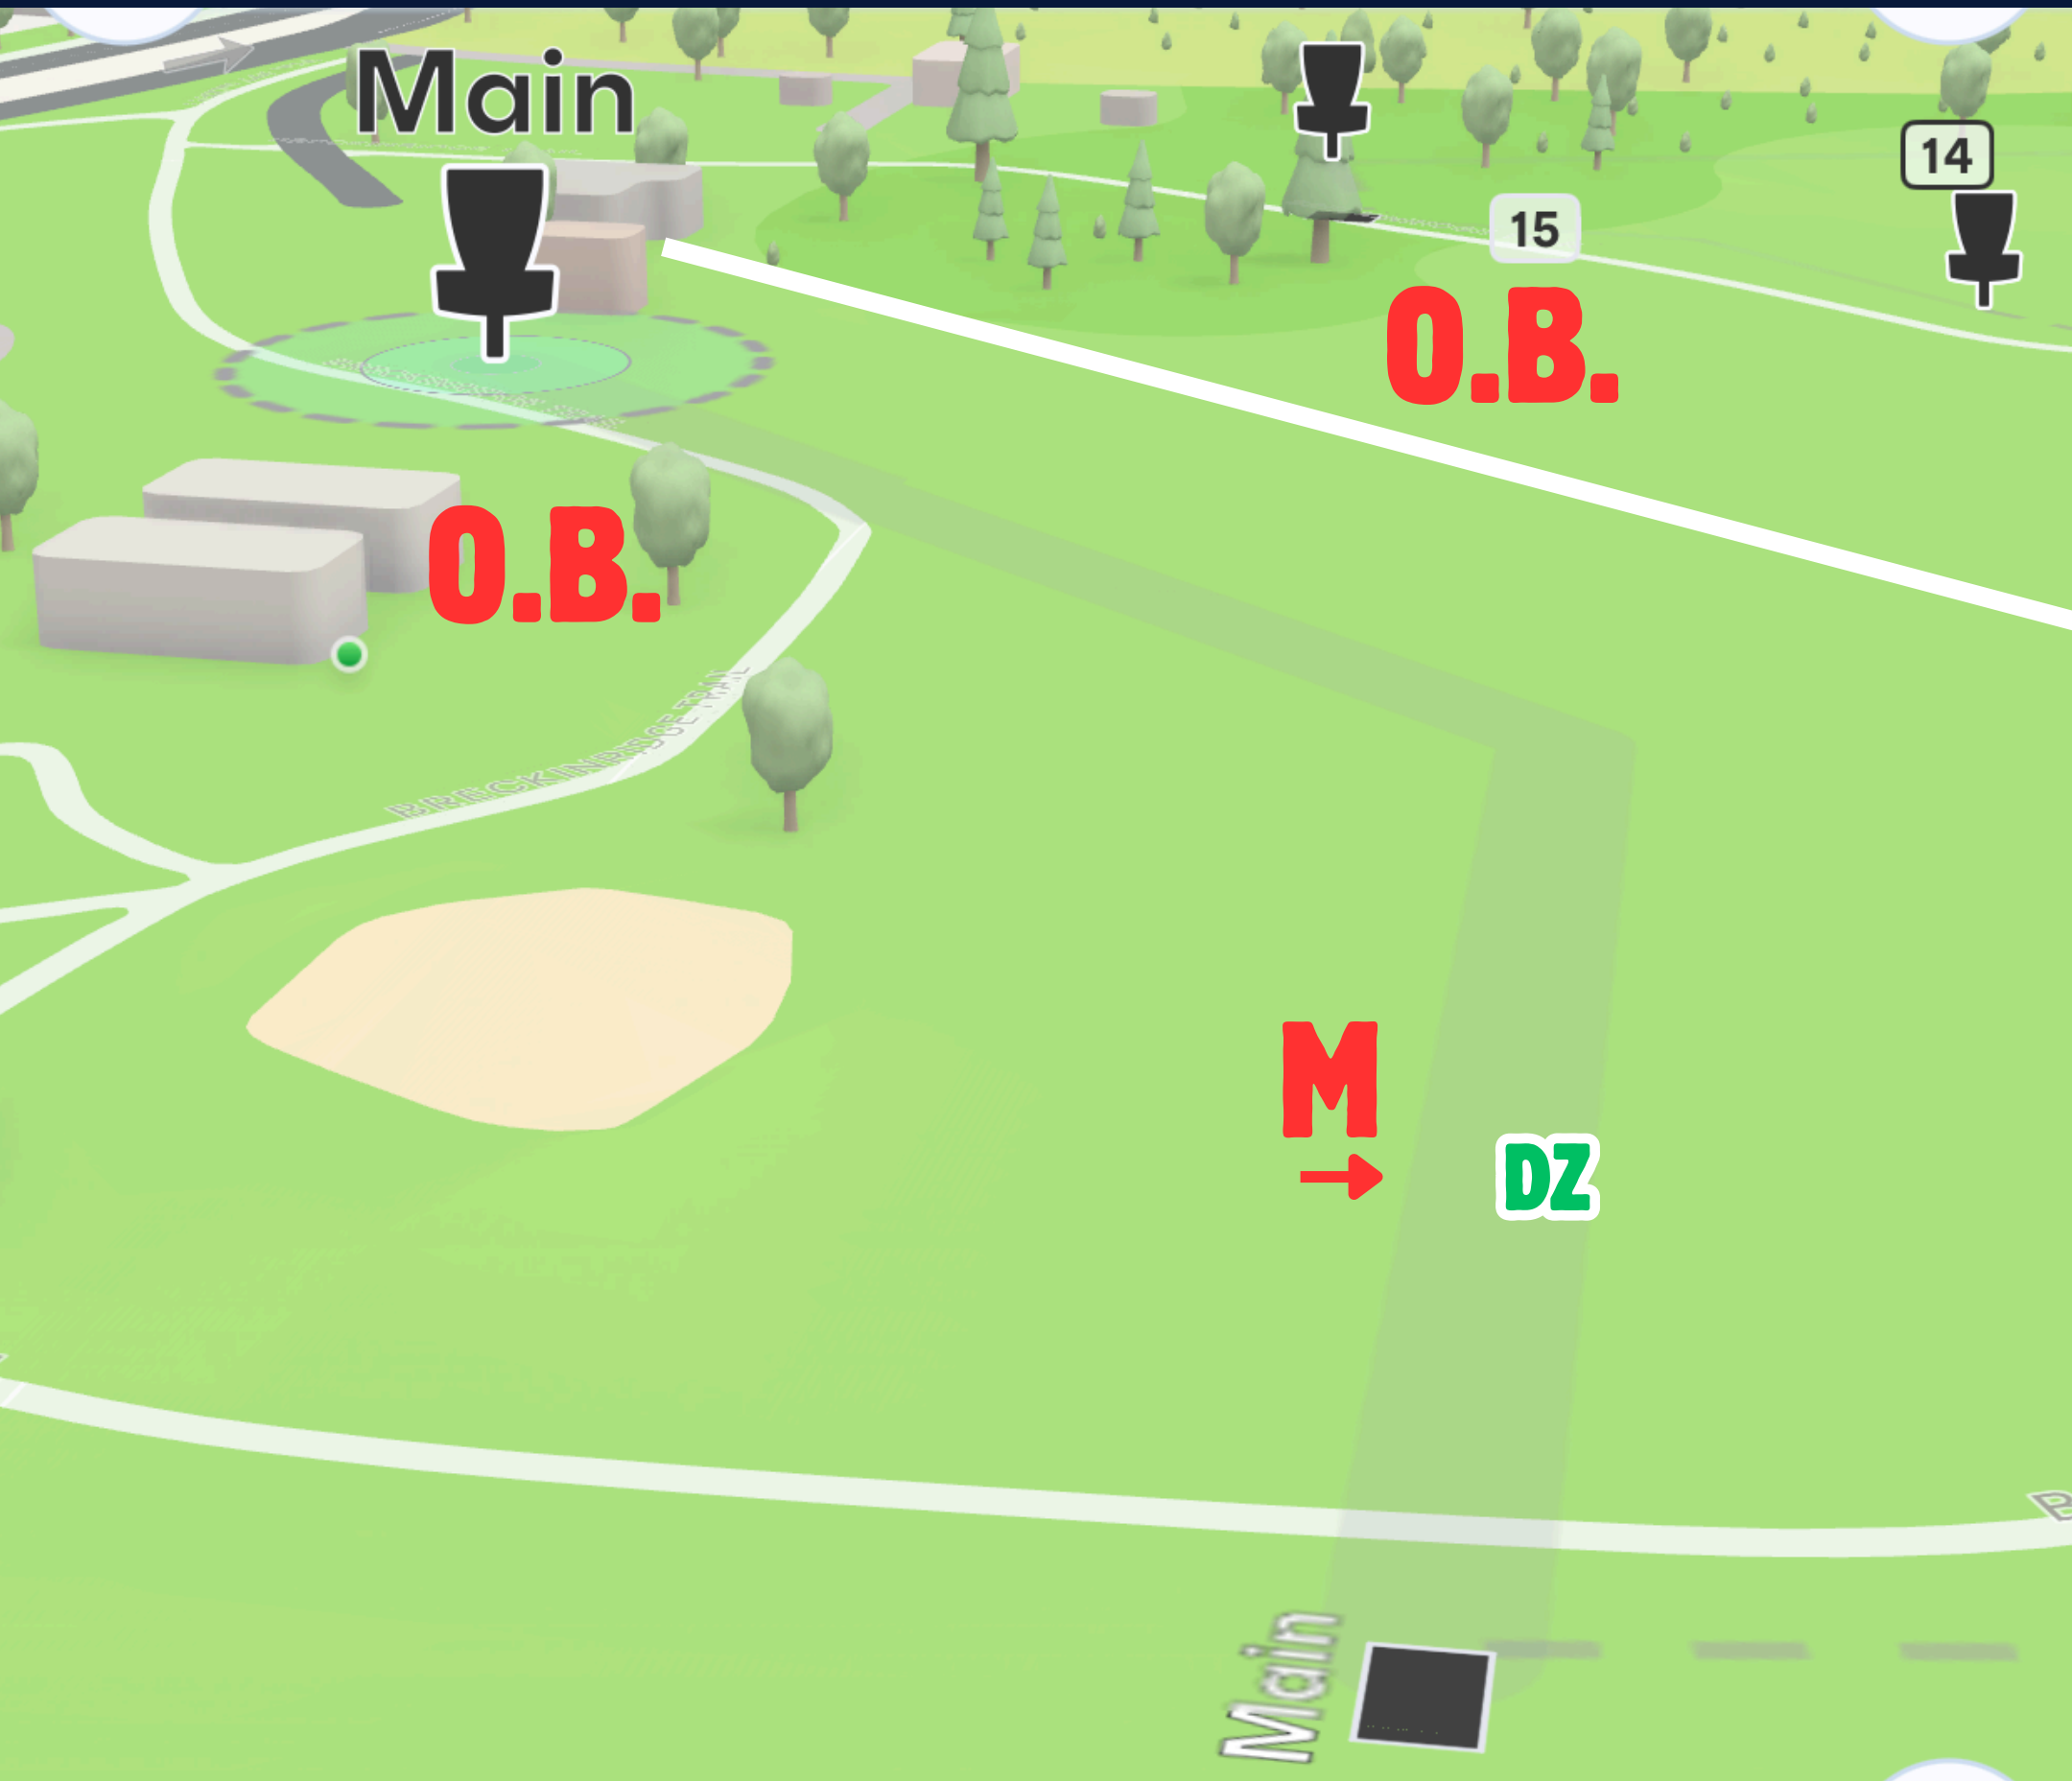

O.B. sidewalk and beyond

Hole 5 278ft Par 3

O.B. creek, grass between sidewalk and creek, and white flags

Hole 6 390ft Par 3

**O.B. sidewalk and beyond,
and white flags**

Hole 7 288ft Par 3

**O.B. sidewalk and beyond,
and white flags**

Hole 11 308ft Par 3

O.B. white flags

Hole 12 320ft Par 3

**O.B. sidewalk and beyond, and white flags.
Mando left of marked tree.**

Hole 13 288ft Par 3

O.B. sidewalk and beyond.

Hole 14 350ft Par 3

**O.B. sidewalk and beyond,
and white flags.**

Hole 15 192ft Par 3

**O.B. sidewalk and beyond, and white flags.
Mando left of marked tree.**

Hole 16 346ft Par 3

**O.B. sidewalk and beyond,
and white flags.**

Hole 17 247ft Par 3

**O.B. sidewalk and beyond,
and white flags.**

Hole 18 726ft Par 4

**O.B. sidewalk and beyond, and white flags.
Mando right of marked tree.**

Hole 18a 450ft Par 3

**O.B. sidewalk and beyond,
and white flags.**