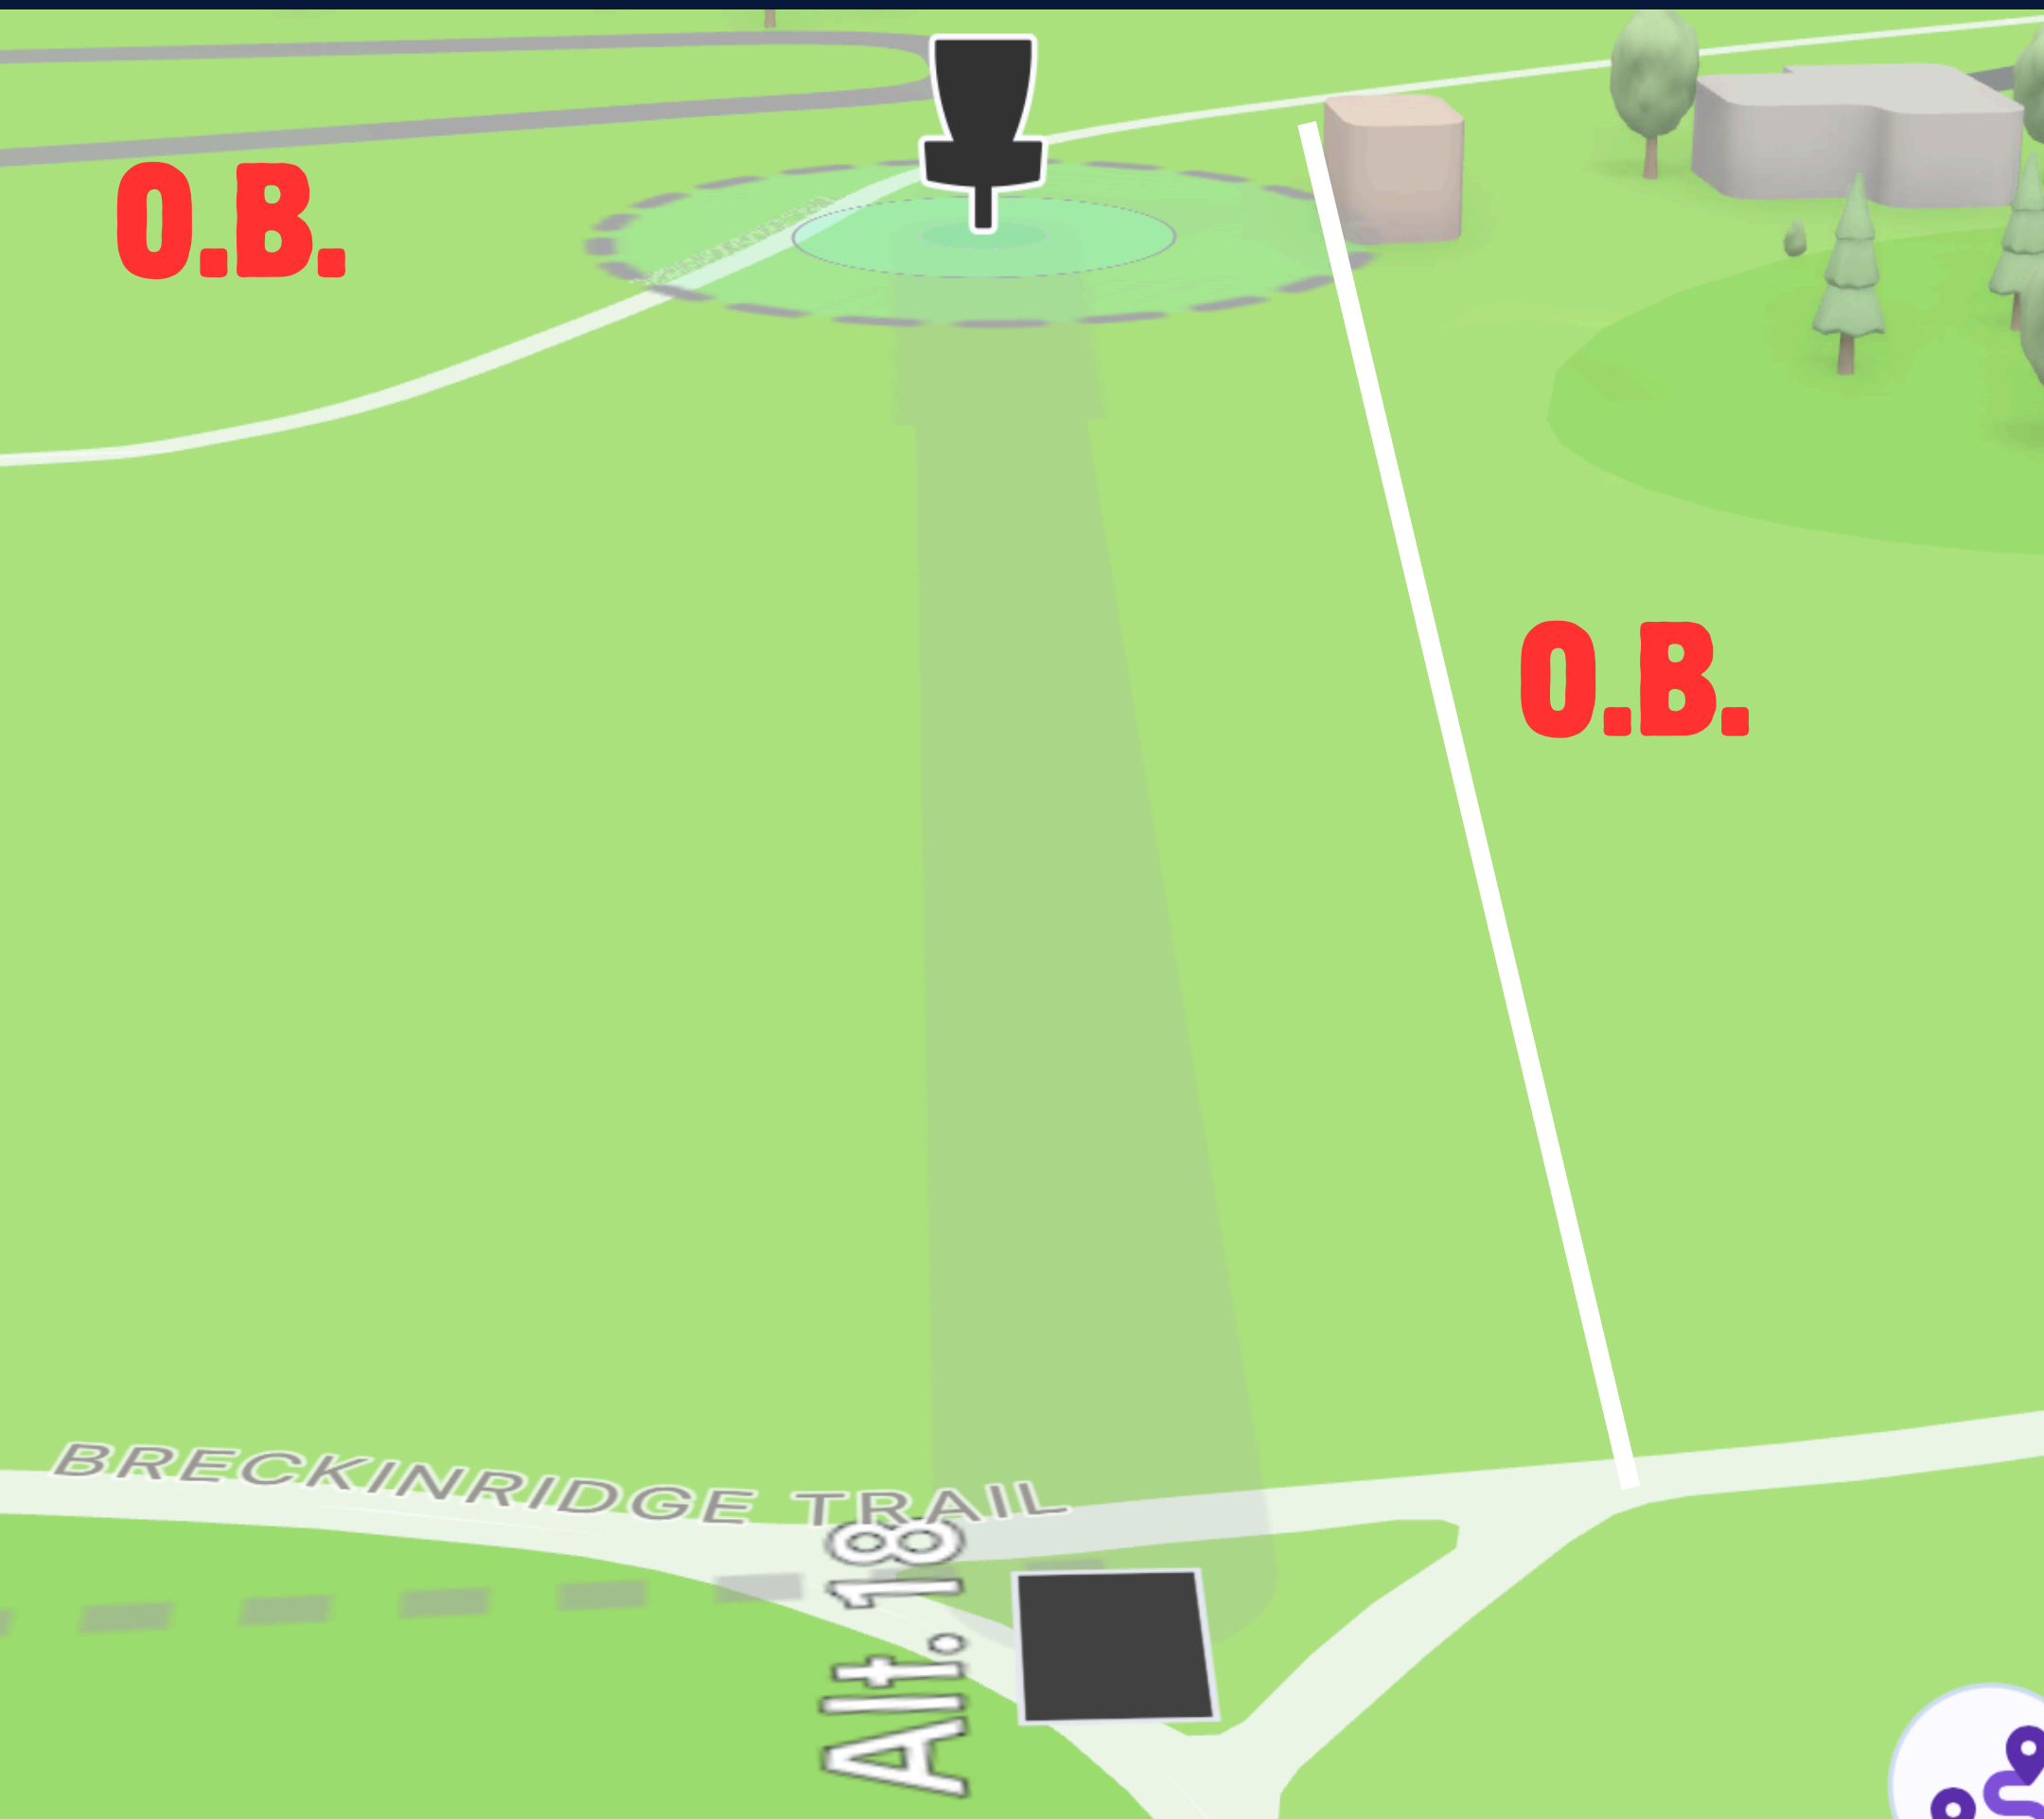

O.B. sidewalk and beyond

Hole 5 278ft Par 3

O.B. creek, grass between sidewalk and creek, and white flags

Hole 6 390ft Par 3

**O.B. sidewalk and beyond,
and white flags**

Hole 7 288ft Par 3

**O.B. sidewalk and beyond,
and white flags**

Hole 11 308ft Par 3

O.B. white flags

Hole 12 320ft Par 3

**O.B. sidewalk and beyond, and white flags.
Mando left of marked tree.**

Hole 13 288ft Par 3

O.B. sidewalk and beyond.

Hole 14 350ft Par 3

**O.B. sidewalk and beyond,
and white flags.**

Hole 15 192ft Par 3

**O.B. sidewalk and beyond, and white flags.
Mando left of marked tree.**

Hole 16 346ft Par 3

**O.B. sidewalk and beyond,
and white flags.**

Hole 17 247ft Par 3

**O.B. sidewalk and beyond,
and white flags.**

Hole 18 726ft Par 4

**O.B. sidewalk and beyond, and white flags.
Mando right of marked tree.**

Hole 18a 450ft Par 3

**O.B. sidewalk and beyond,
and white flags.**