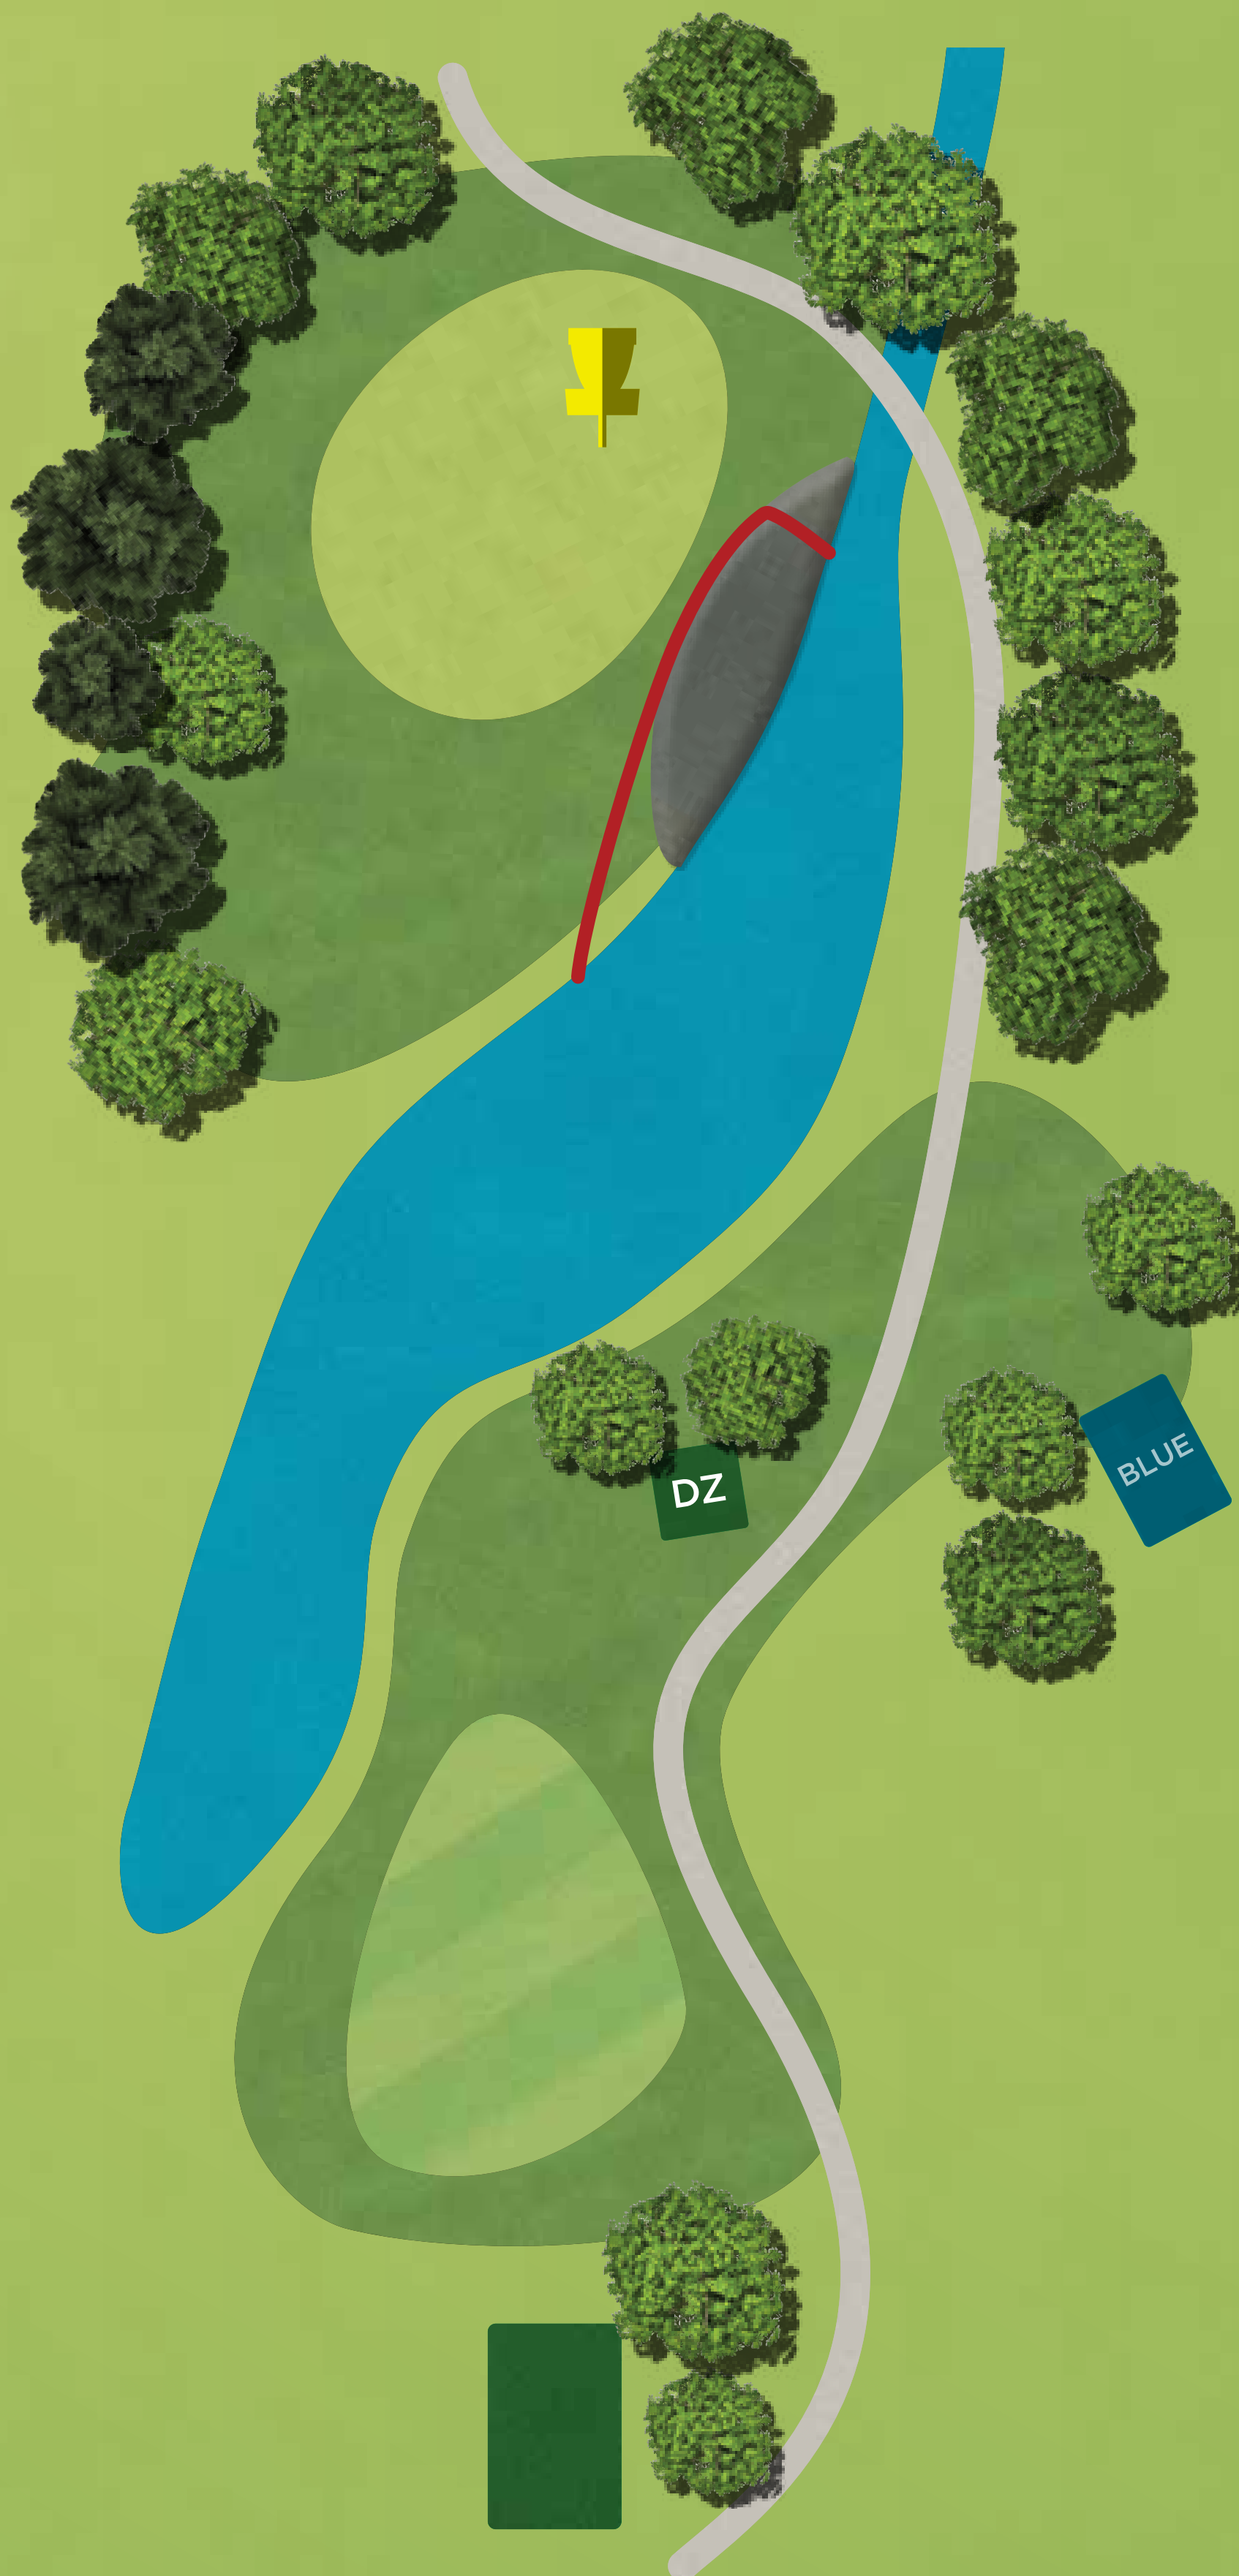

PAR 3
96 M
+ 2 M

OB I VANN OG
TIL VENSTRE FOR
VANN/BEKK

OB I MARKERT
OMRÅDE TIL HØYRE

KURVSPONSOR

THE FRISBEER GUY

KROKHOL

DISC GOLF COURSE

15

PAR 3
106 M
- 1 M

OB I VANN OG
I MARKERT OMRÅDE

ALLE KAST I OB FRA
DRIVE SPILLES FRA DROP
ZONE (56 M FRA KURV)

VANLIG OB-REGEL FRA
DROP ZONE

KURVSPONSOR

FOLLO
DISCGOLF KLUBB

KROKHOL

DISC GOLF COURSE