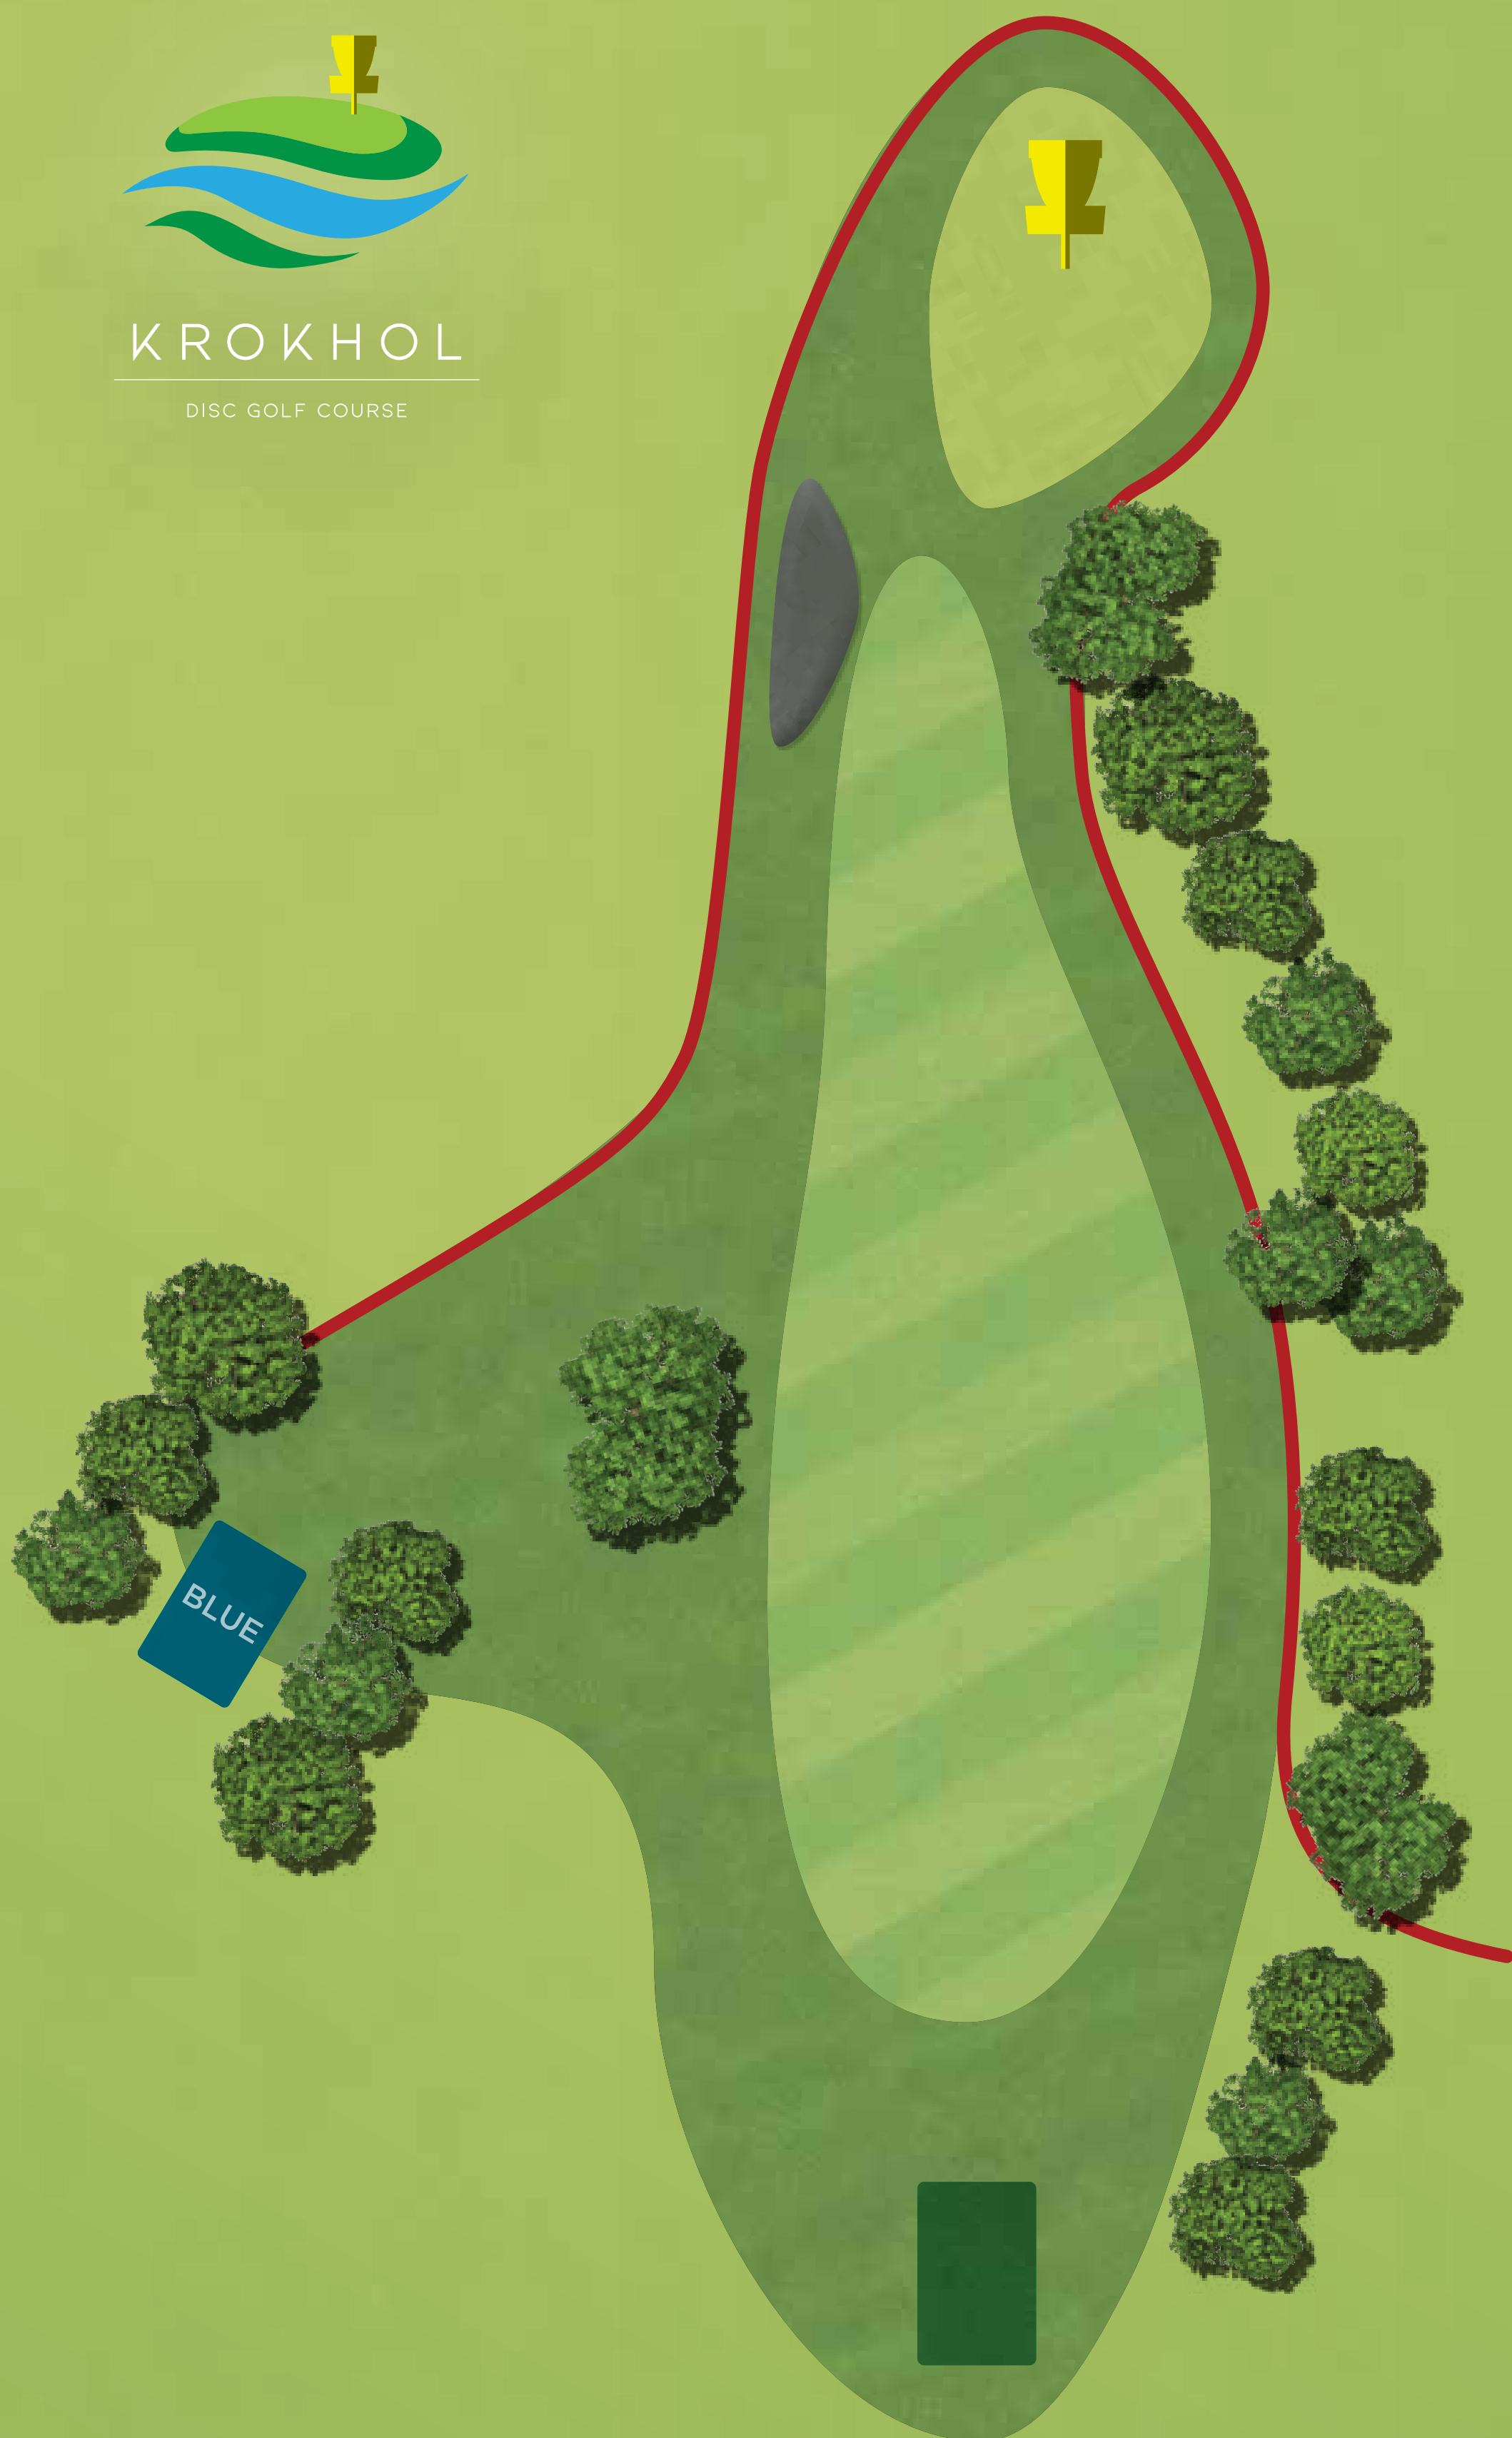

9

PAR 3
85 M
+ 8 M

OB BAK KURV

KURVSPONSOR

ODNE LYNGSTAD

POWER

KROKHOL

DISC GOLF COURSE