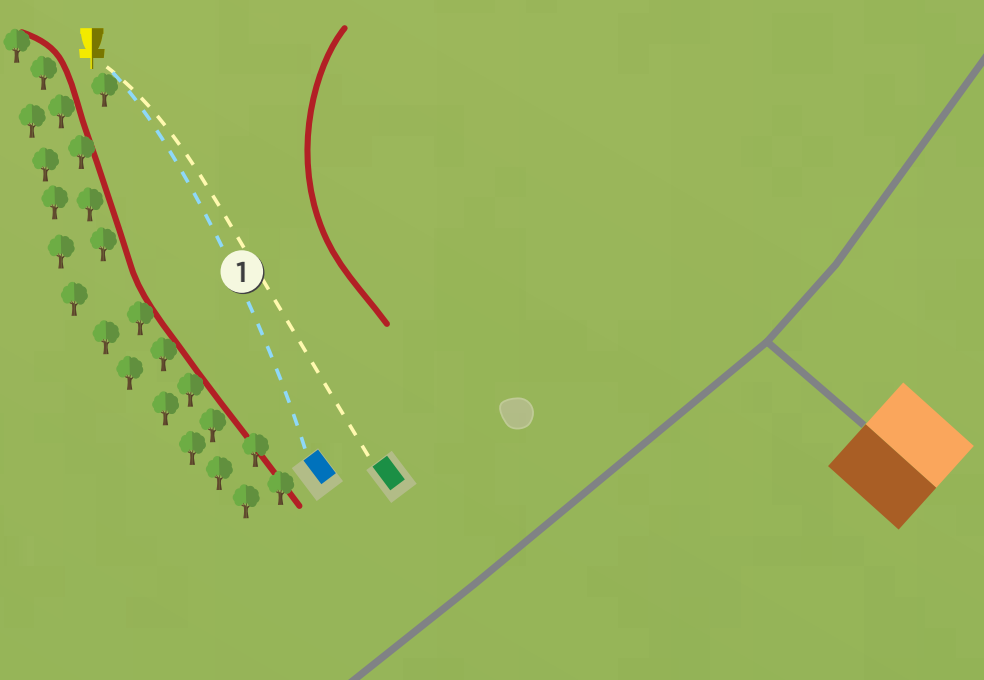

KROKHOL

DISC GOLF COURSE

CADDYBOK GOLD

BANEKART

INFO

OB	RELIEF
BASKET	HOLE
TEEPAD	DROPZONE
HAZARD	PROSHOP

GOLD	1	2	3	4	5	6	7	8	9	10	11	12	13	14	15	16	17	18	TOT
PAR	3	4	3	3	4	3	4	4	3	3	3	4	3	3	3	5	3	4	62
LENGDE	133	202	95	148	175	100	193	241	85	126	149	267	107	96	106	300	115	230	2848

BLUE	1	2	3	4	5	6	7	8	9	10	11	12	13	14	15	16	17	18	TOT
PAR	3	4	3	3	3	3	4	5	3	3	3	4	3	3	3	5	3	4	62
LENGDE	111	144	69	117	112	77	142	219	75	105	87	189	86	70	66	231	76	150	2125

KROKHOL

DISC GOLF COURSE

1

PAR 3
133 M
+ 3 M