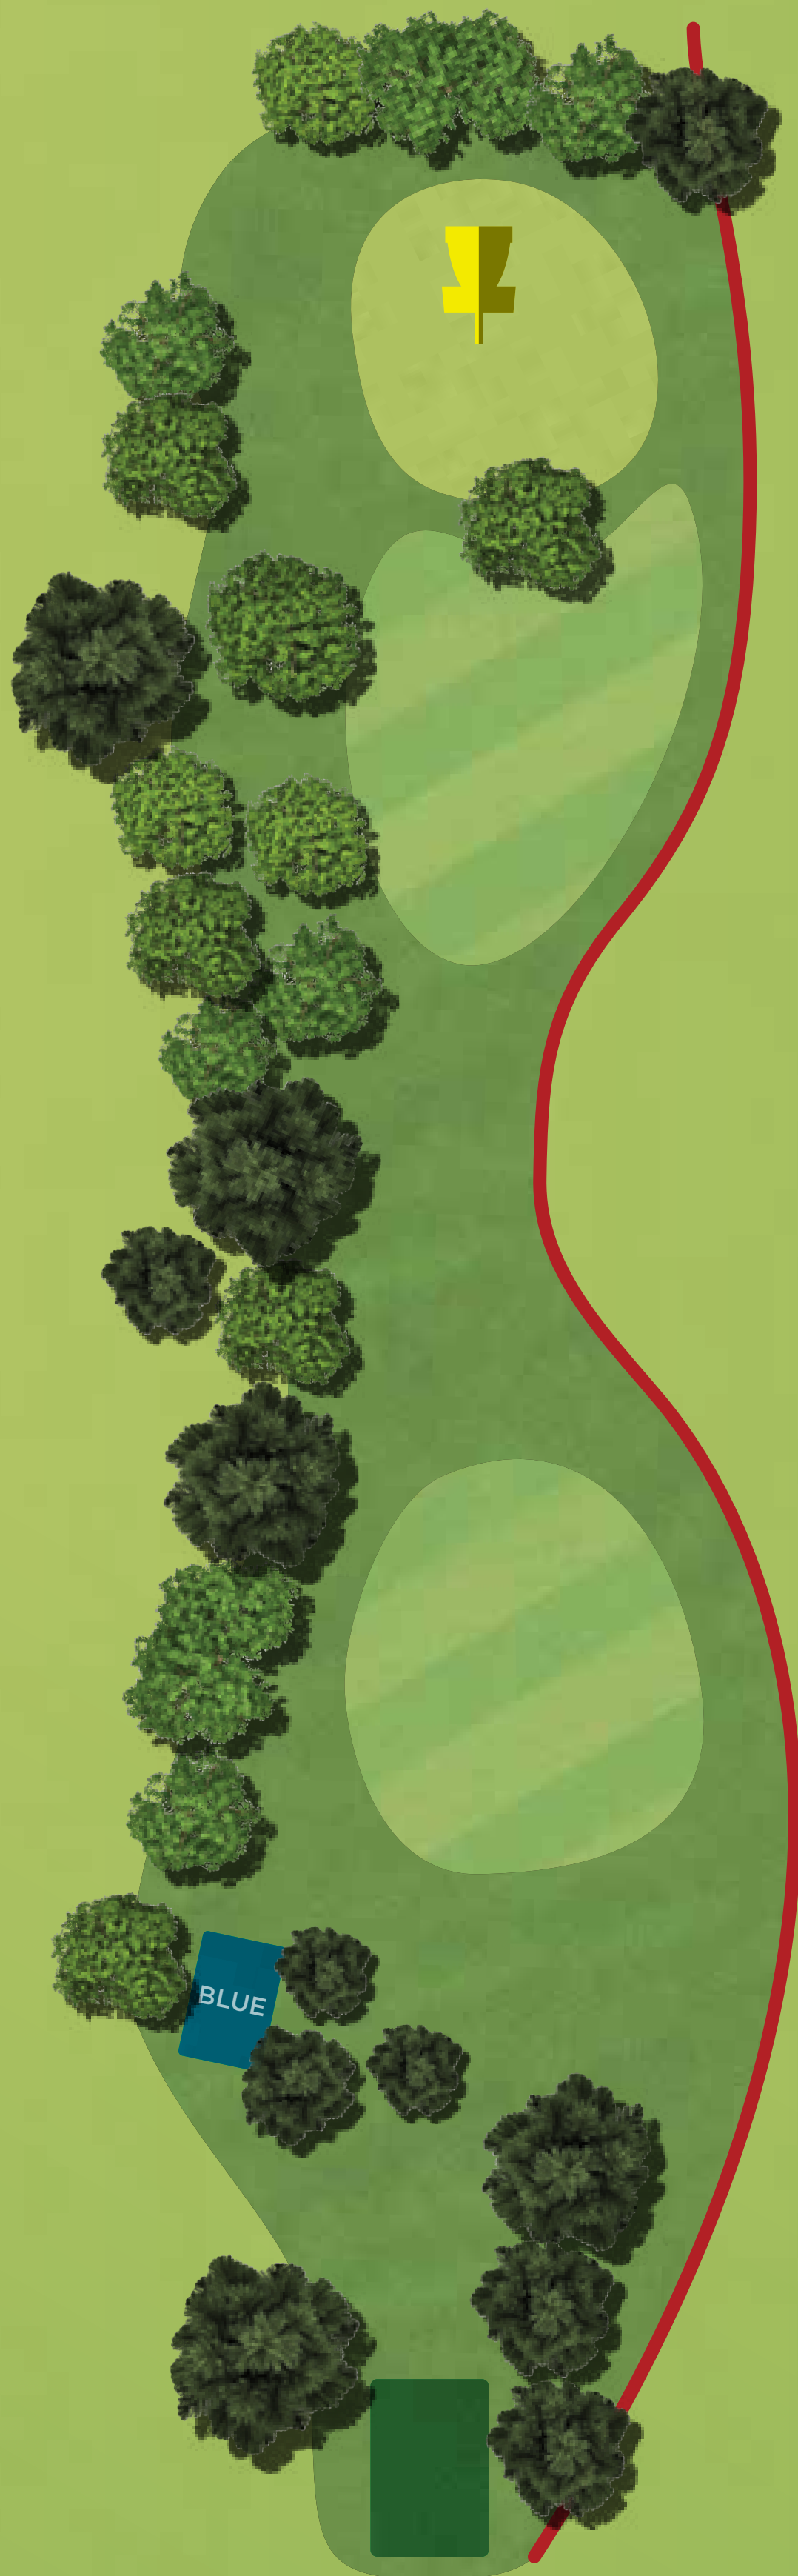

KROKHOL

DISC GOLF COURSE

CADDYBOK GOLD

BANEKART

INFO

OB	RELIEF
BASKET	HOLE
TEEPAD	DROPZONE
HAZARD	PROSHOP

GOLD	1	2	3	4	5	6	7	8	9	10	11	12	13	14	15	16	17	18	TOT
PAR	3	4	3	3	4	3	4	4	3	3	3	4	3	3	3	5	3	4	62
LENGDE	133	202	95	148	175	100	193	241	85	126	149	267	107	96	106	300	115	230	2848

PAR 4
202 M
+ 16 M

OB TIL HØYRE

TA HENSYN TIL GOLFERE
VED INNSPILL TIL KURV

KURVSPONSOR

OLE JORDHEIM
THORE ISAKSEN

KROKHOL

DISC GOLF COURSE

3

PAR 3
95 M
+ 0 M

RELIEF TIL
VENSTRE

KURVSPONSOR

BJØRN-ERIK JOHANSEN

KROKHOL

DISC GOLF COURSE

4

PAR 3
148 M
- 19 M

OB TIL
HØYRE

VÆR OPPMERKSOM
PÅ HULL 10

KURVSPONSOR

OSLO TOUR

KROKHOL

DISC GOLF COURSE

5

PAR 4
175 M
+ 2 M