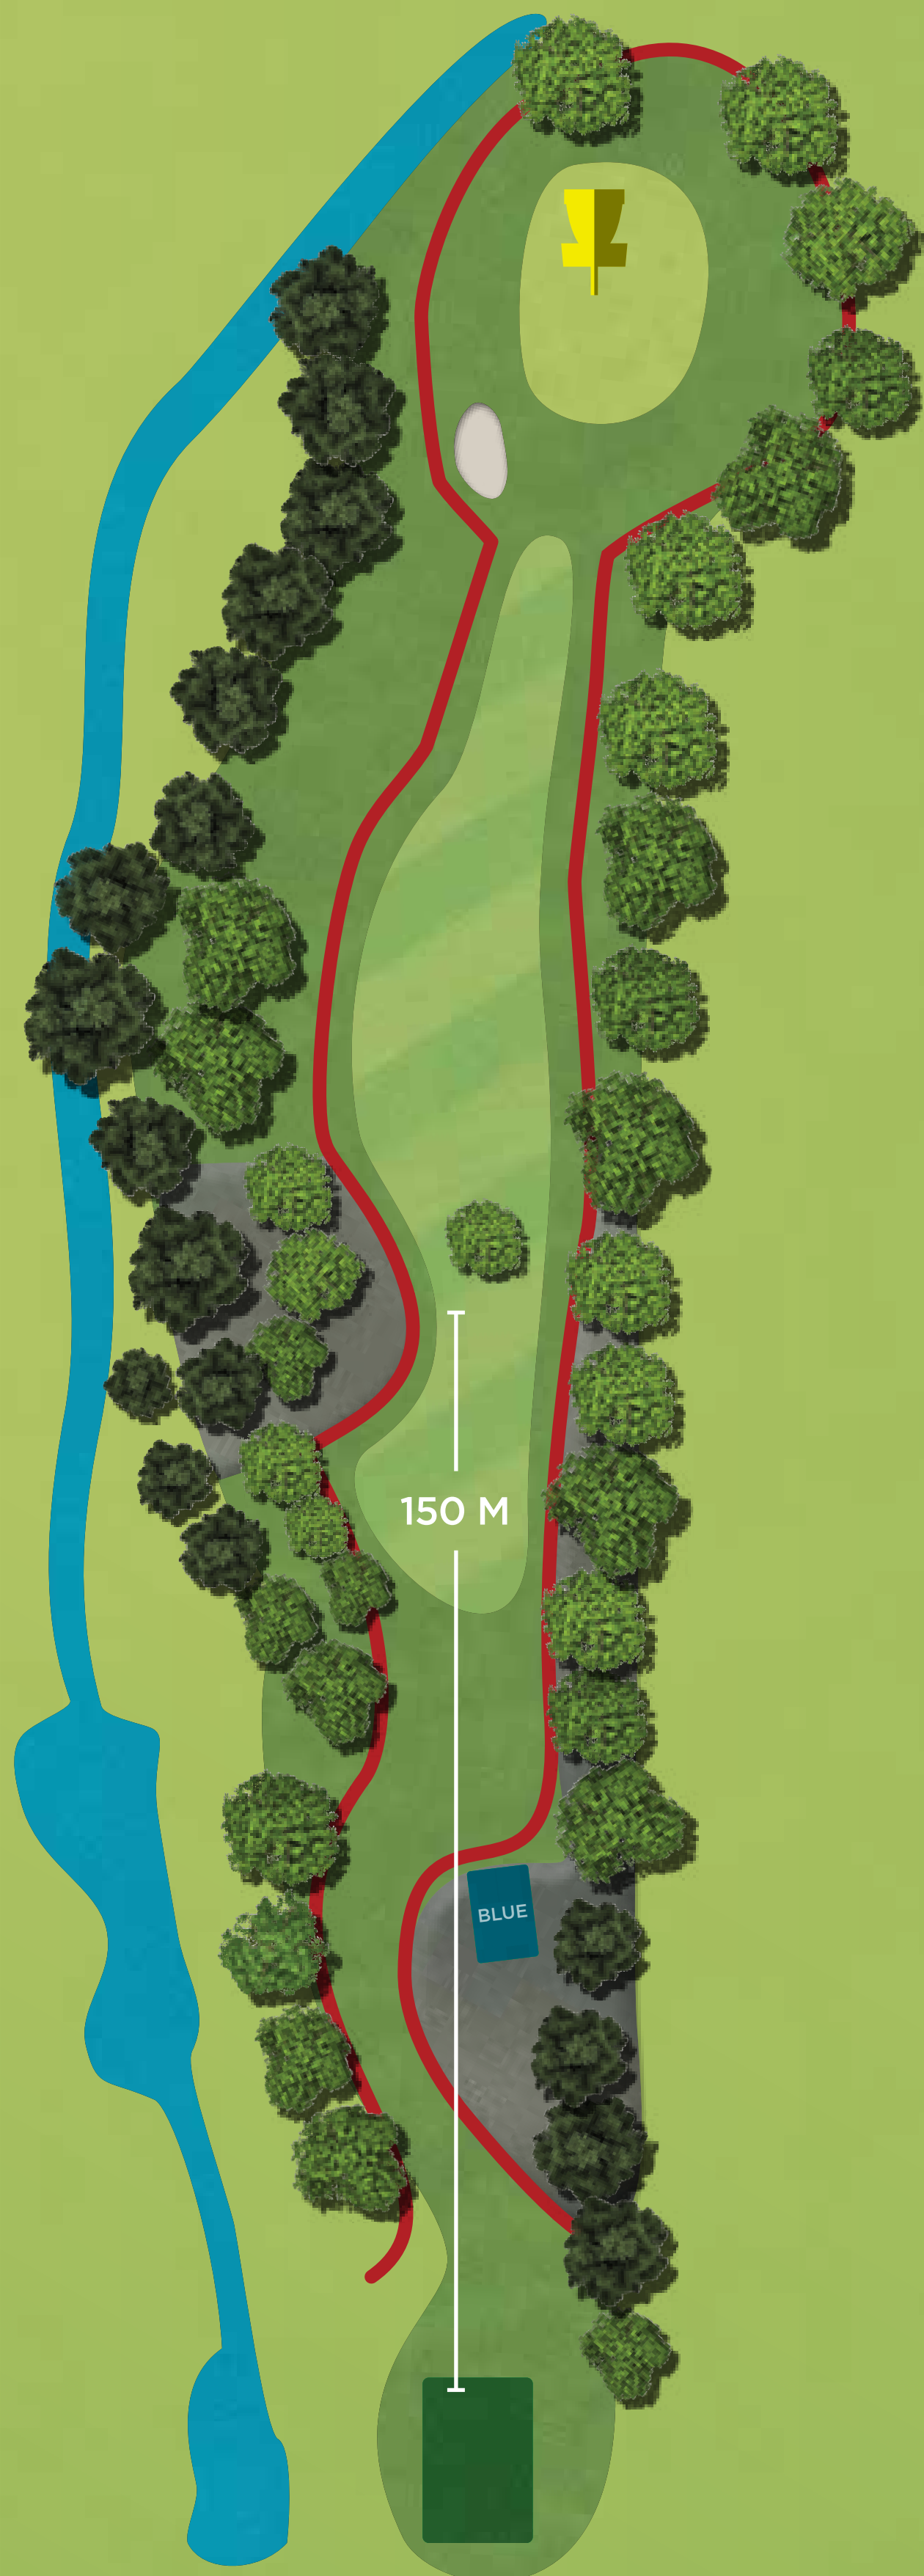

PAR 3
106 M
- 1 M

OB I VANN OG
I MARKERT OMRÅDE

ALLE KAST I OB FRA
DRIVE SPILLES FRA DROP
ZONE (56 M FRA KURV)

VANLIG OB-REGEL FRA
DROP ZONE

KURVSPONSOR

FOLLO
DISCGOLF KLUBB

KROKHOL

DISC GOLF COURSE