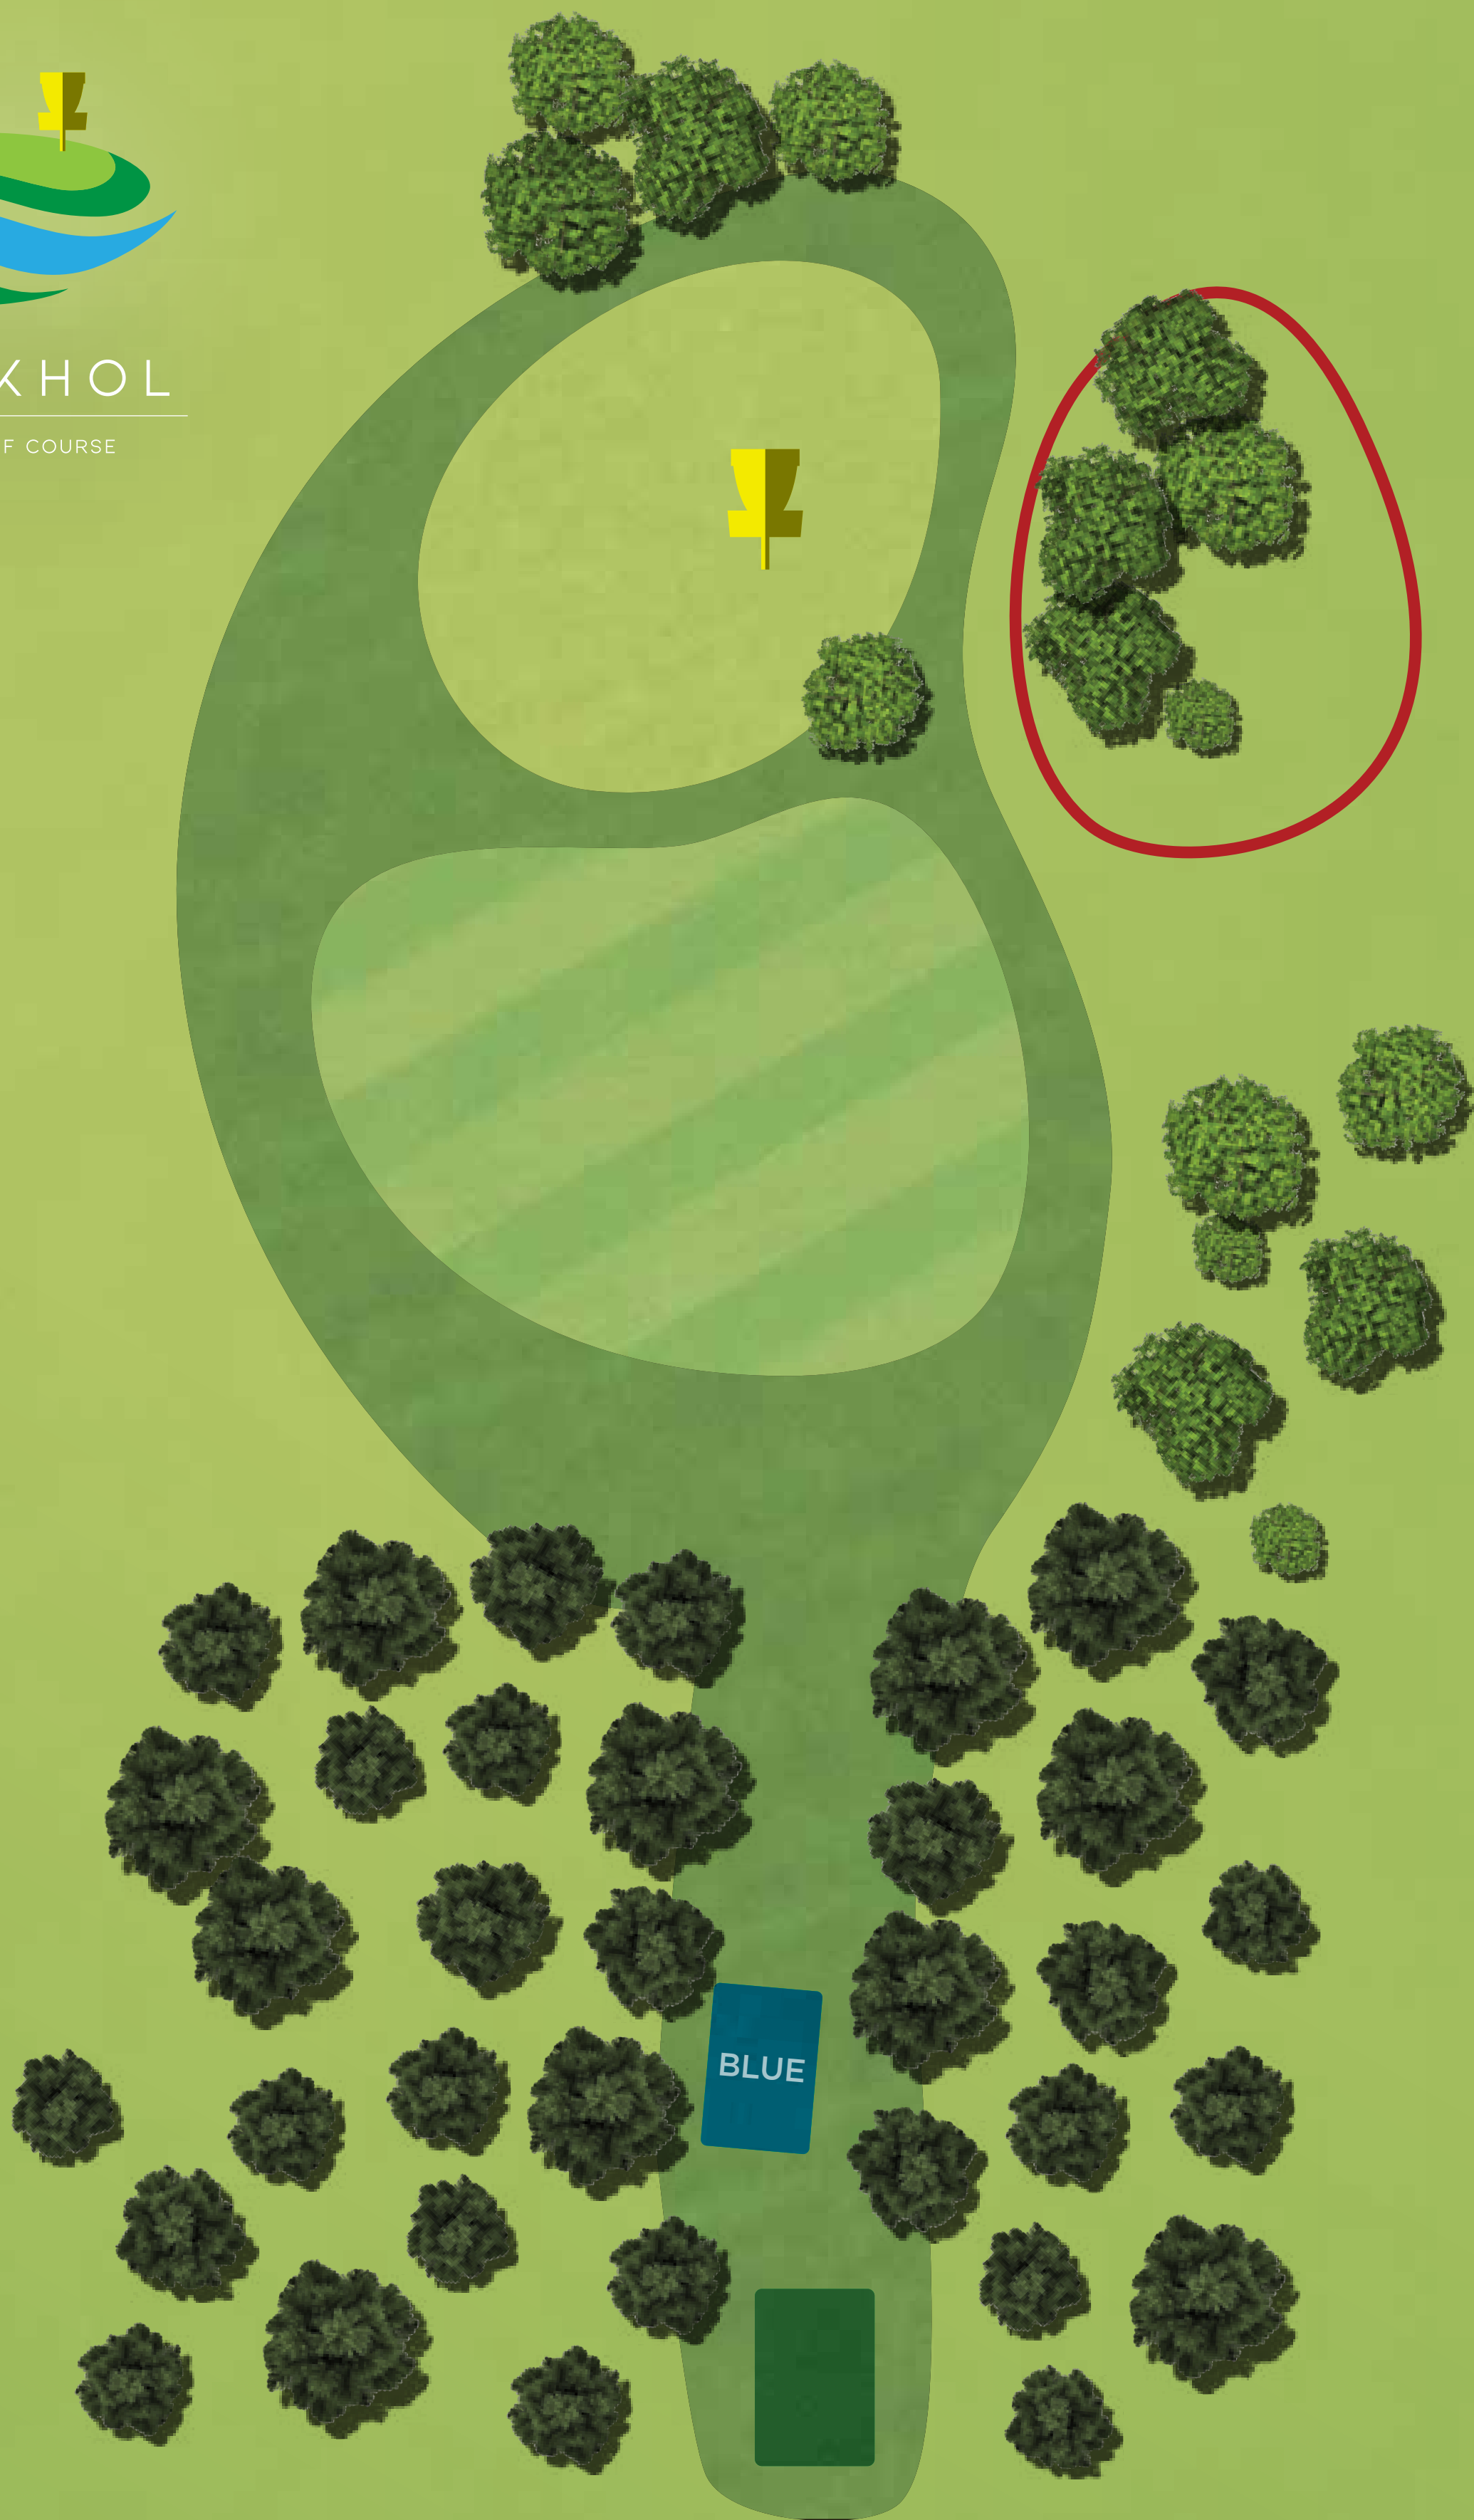

KROKHOL

DISC GOLF COURSE

13

PAR 3
107 M
+ 2 M

OB I MARKERT
OMRÅDE TIL HØYRE

OB TIL VENSTRE PÅ
HULL 18 SIN GREEN
OG FAIRWAY

KURVSPONSOR

TOR ARNE JOSTAD