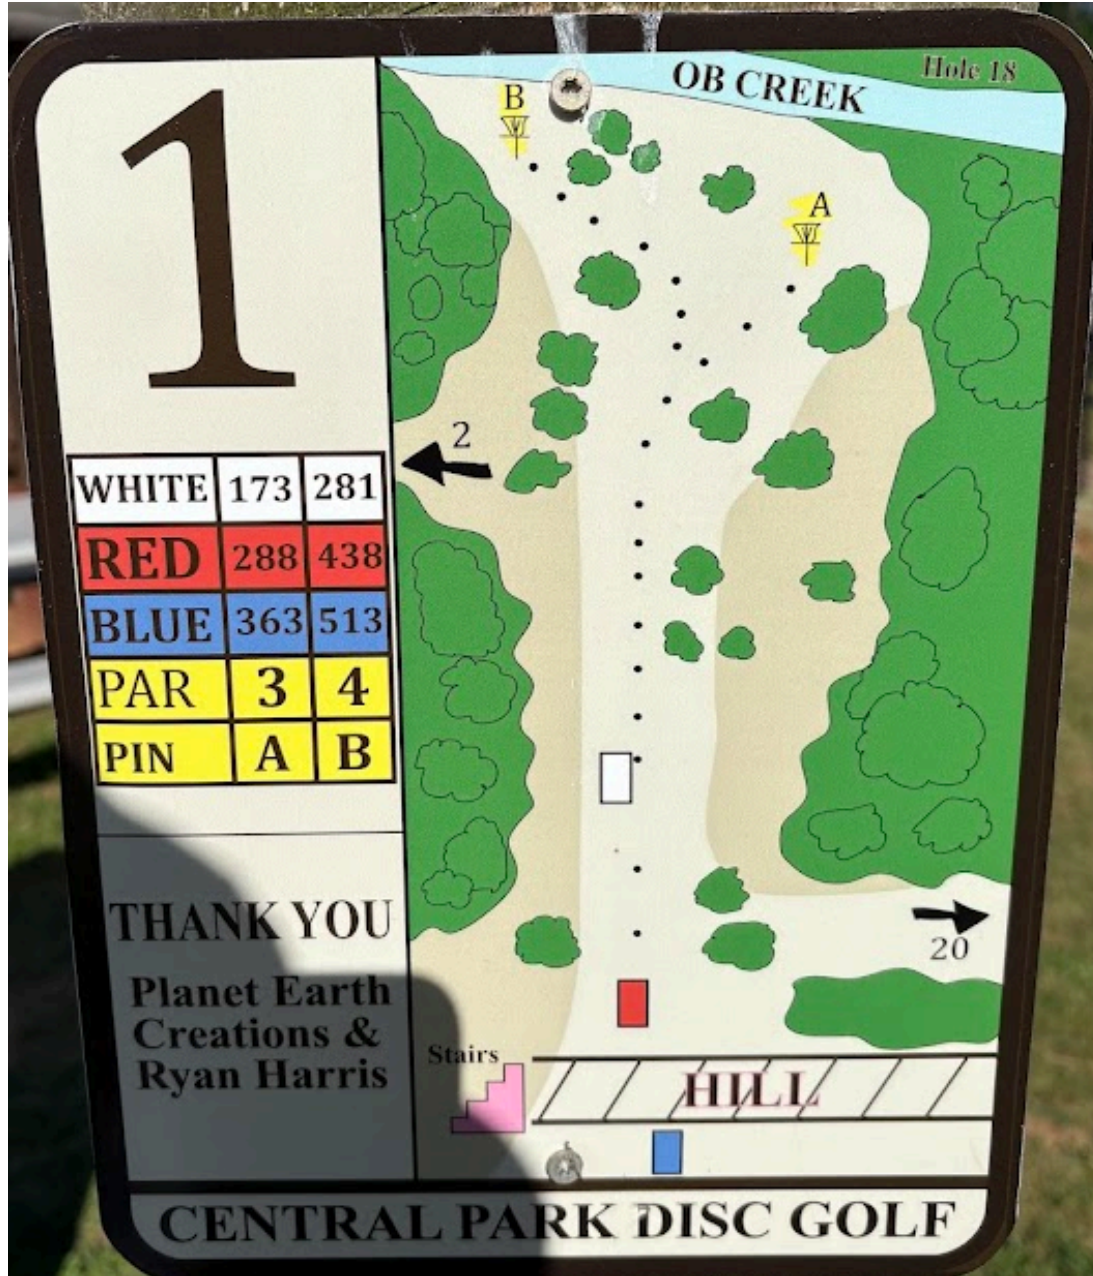

Pool A: MPO, MA1    Pool B: FPO, MA40, MA50, MA2    Pool C: FA1, FA40, FA50, MA3  
 Pool D: MA60, FA60, FA2, FA3, FA4, MA4

Pool	Pad	Basket	Par	Distance
A	Blue	B	4	513
B	Red	B	4	438
C	Red	B	4	438
D	Red	B	4	438

Notes: Creek and beyond OB, 1m off barbed wire fence

Pool A: MPO, MA1    Pool B: FPO, MA40, MA50, MA2    Pool C: FA1, FA40, FA50, MA3  
 Pool D: MA60, FA60, FA2, FA3, FA4, MA4

Pool	Pad	Basket	Par	Distance
A	Blue	C	4	536
B	Red	C	4	515
C	Red	B	3	290
D	Red	B	3	290